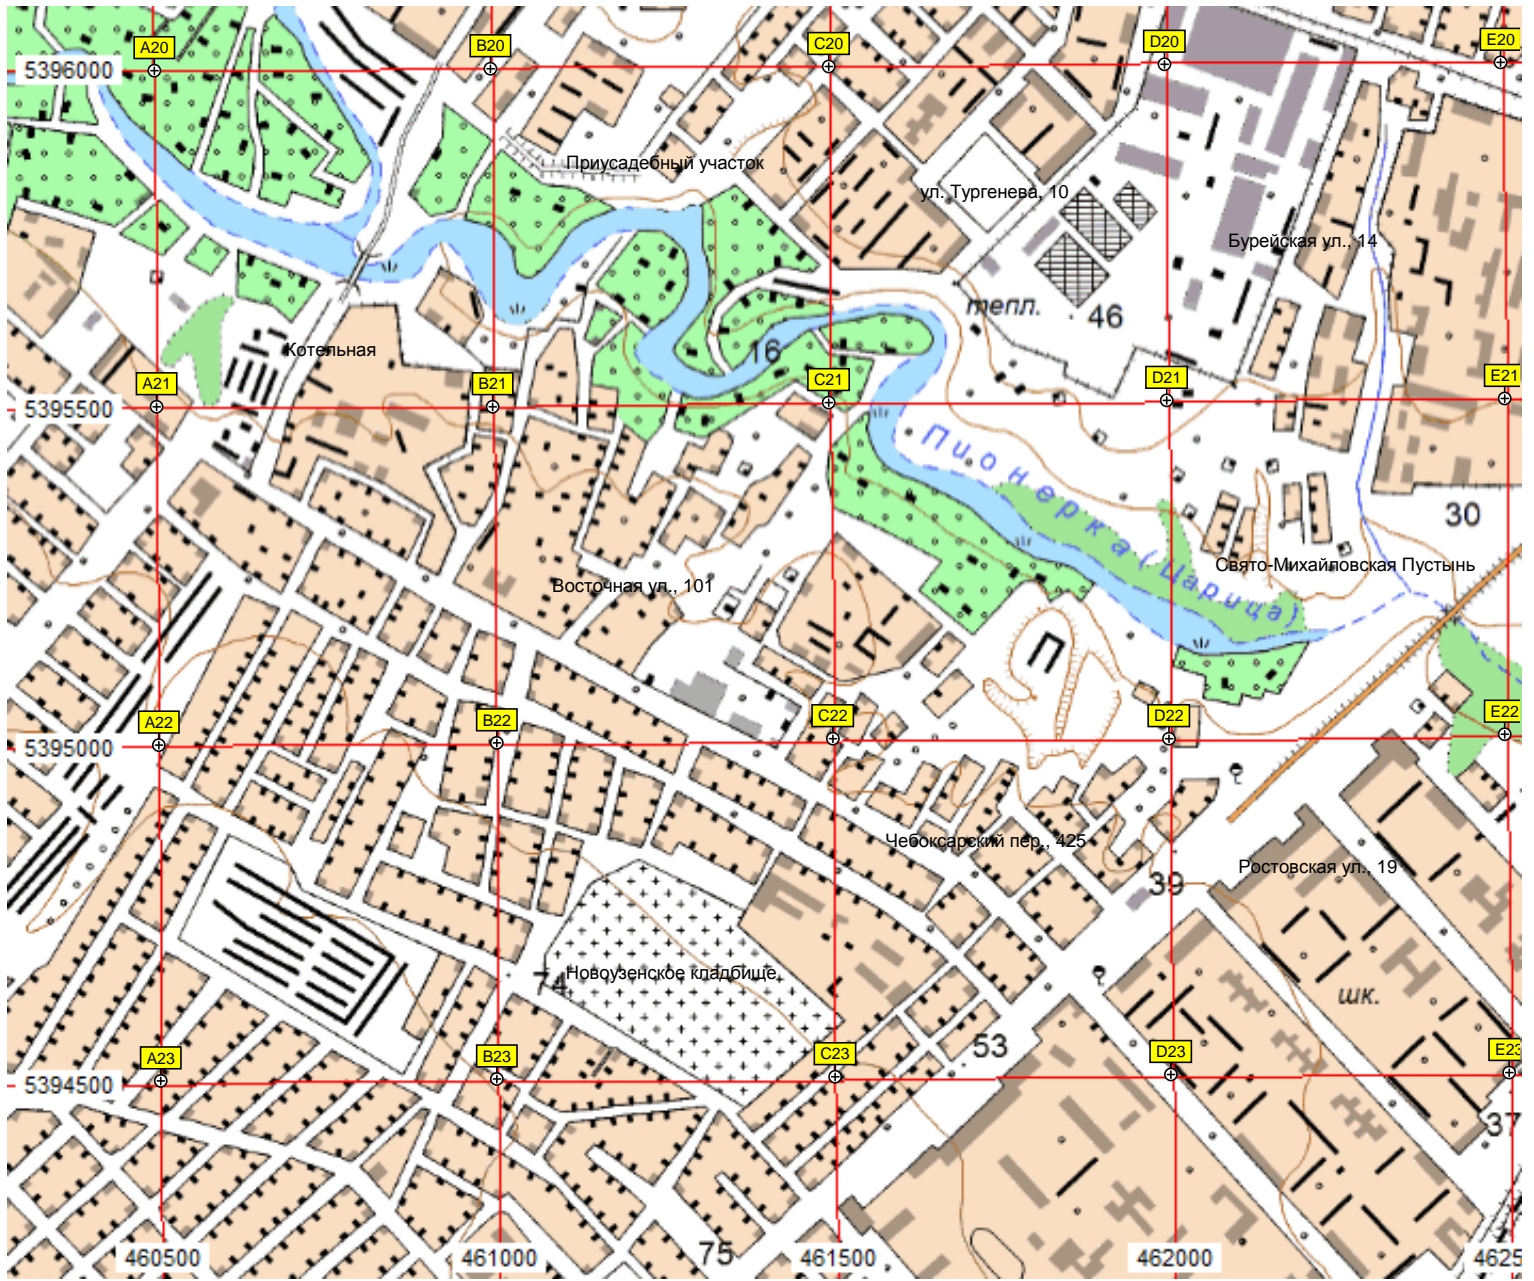

102-й микрорайон

спорт.

Магазин «Продукты»

Центр культуры и досуга

шк.

База зап.

ВОЛГОГРАД

465000