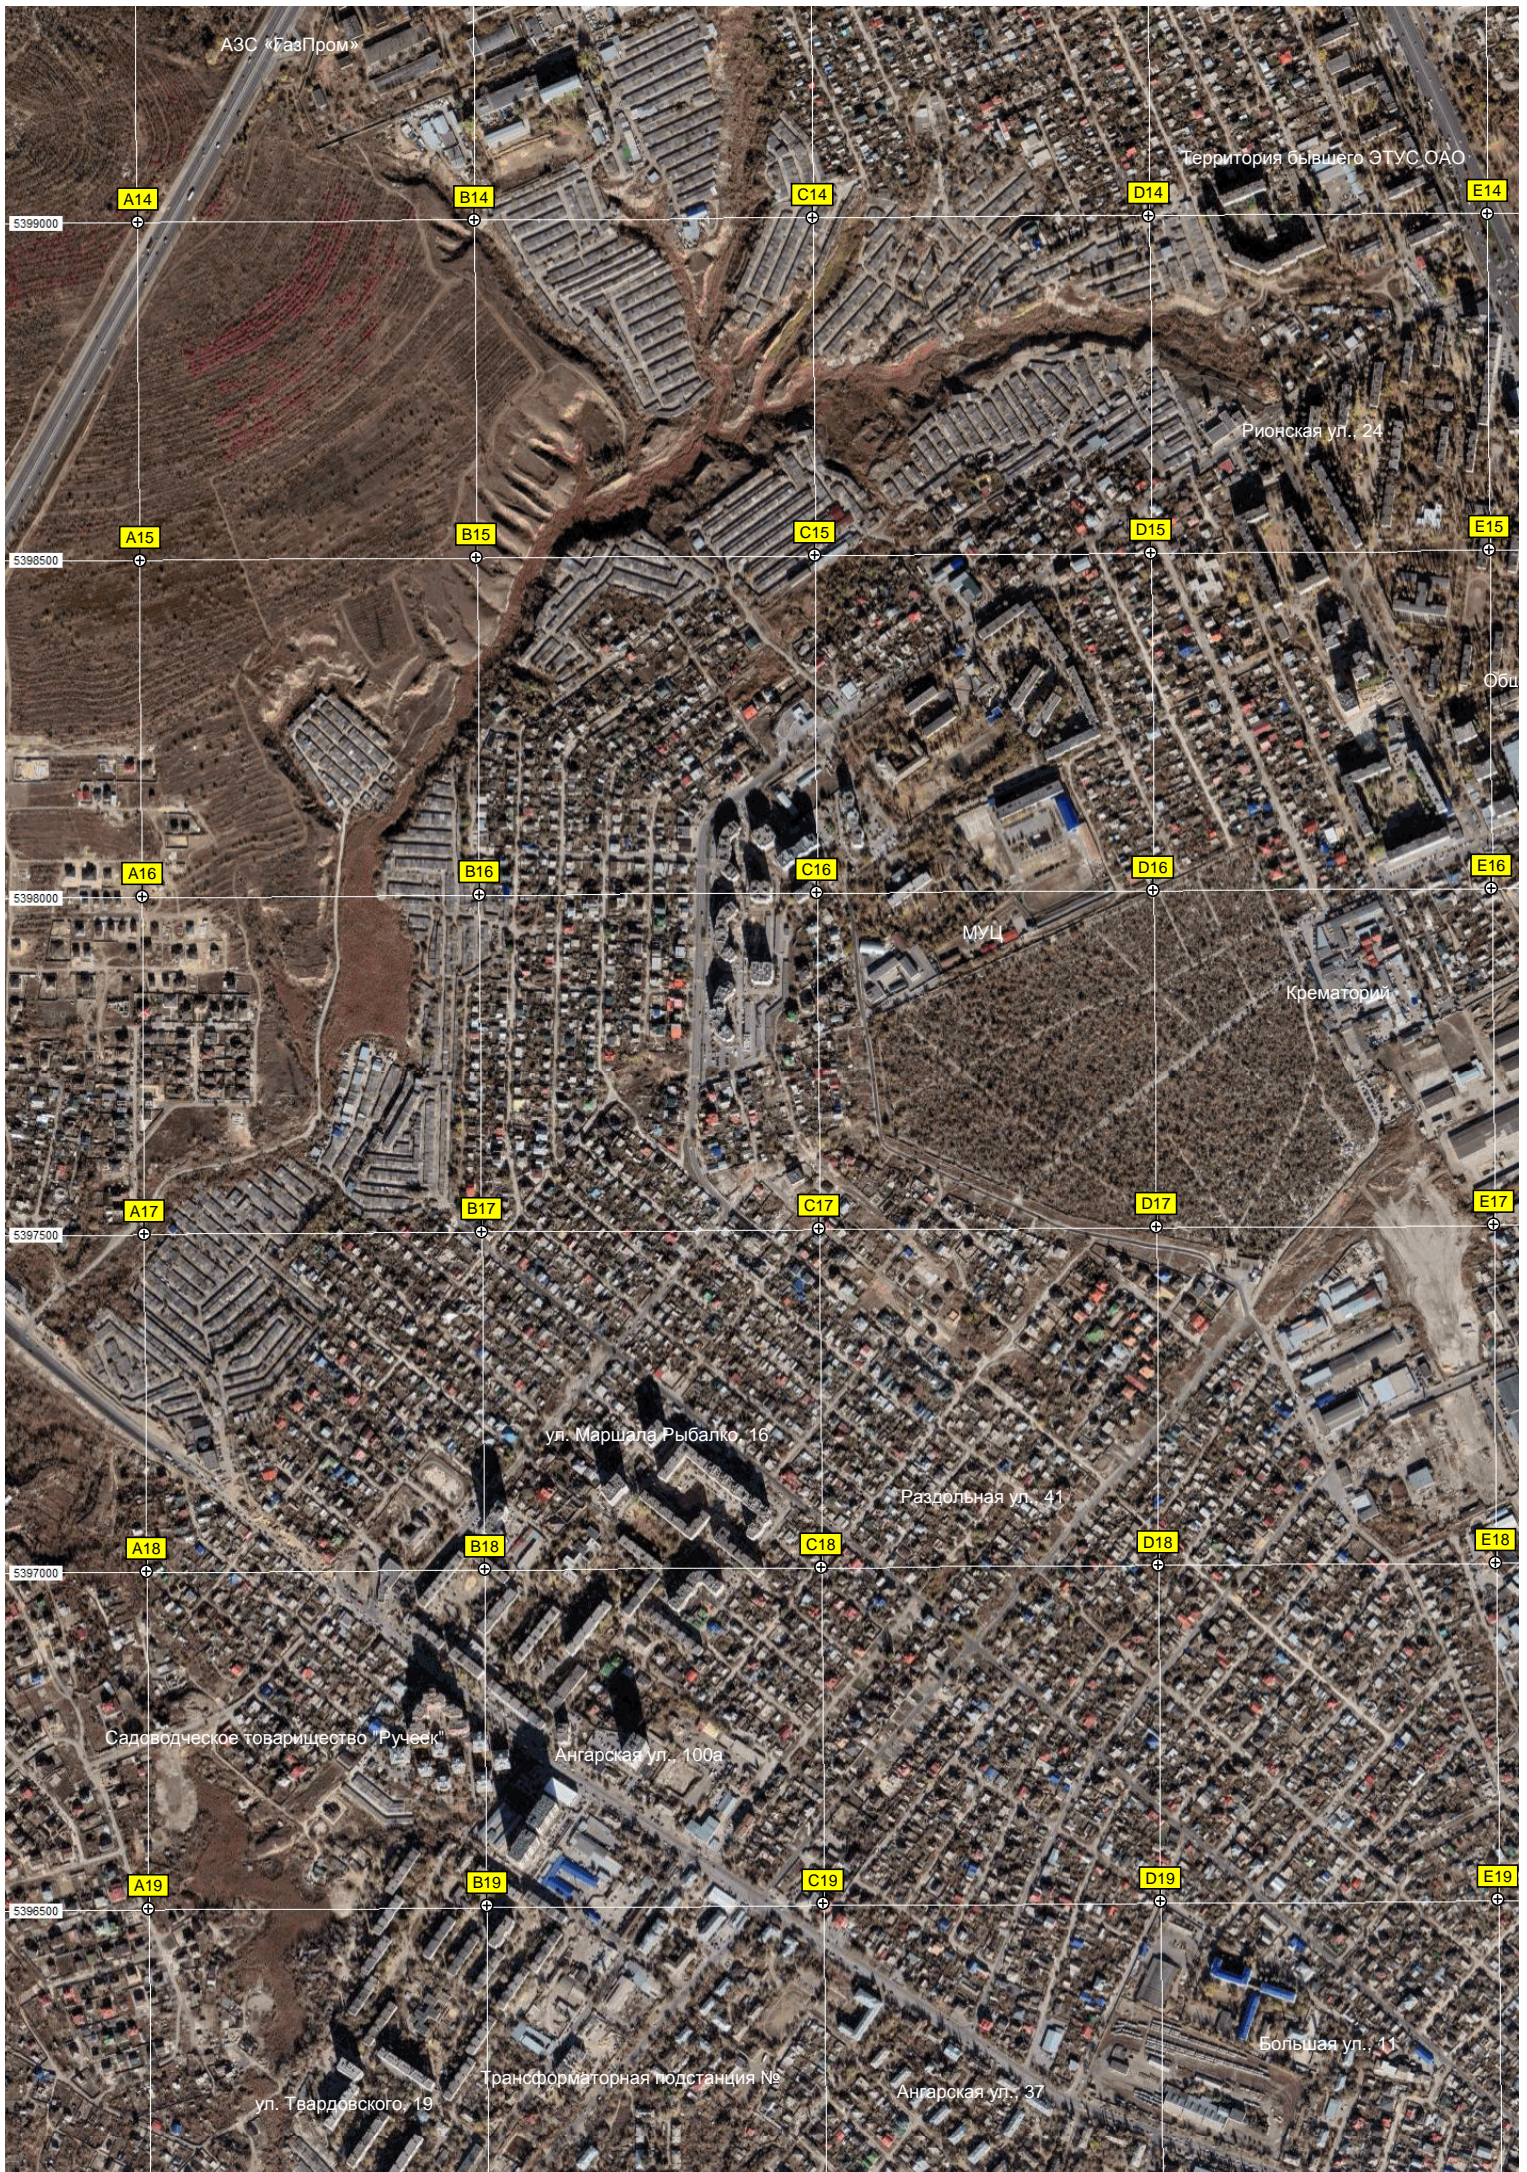

Полоса препятствий

Территория ООО «ЛУКОЙЛ»

Тойота Центр Волгоград

ОАО «Ростелеком»

просп. Маршала Советского

АЗС «ГазПром»

Территория бывшего ЭТУС ОАО

A14

N18

район

Автомойка «24 часа»

просп. В. И. Ленина, 48

J19

K19

L19

M19