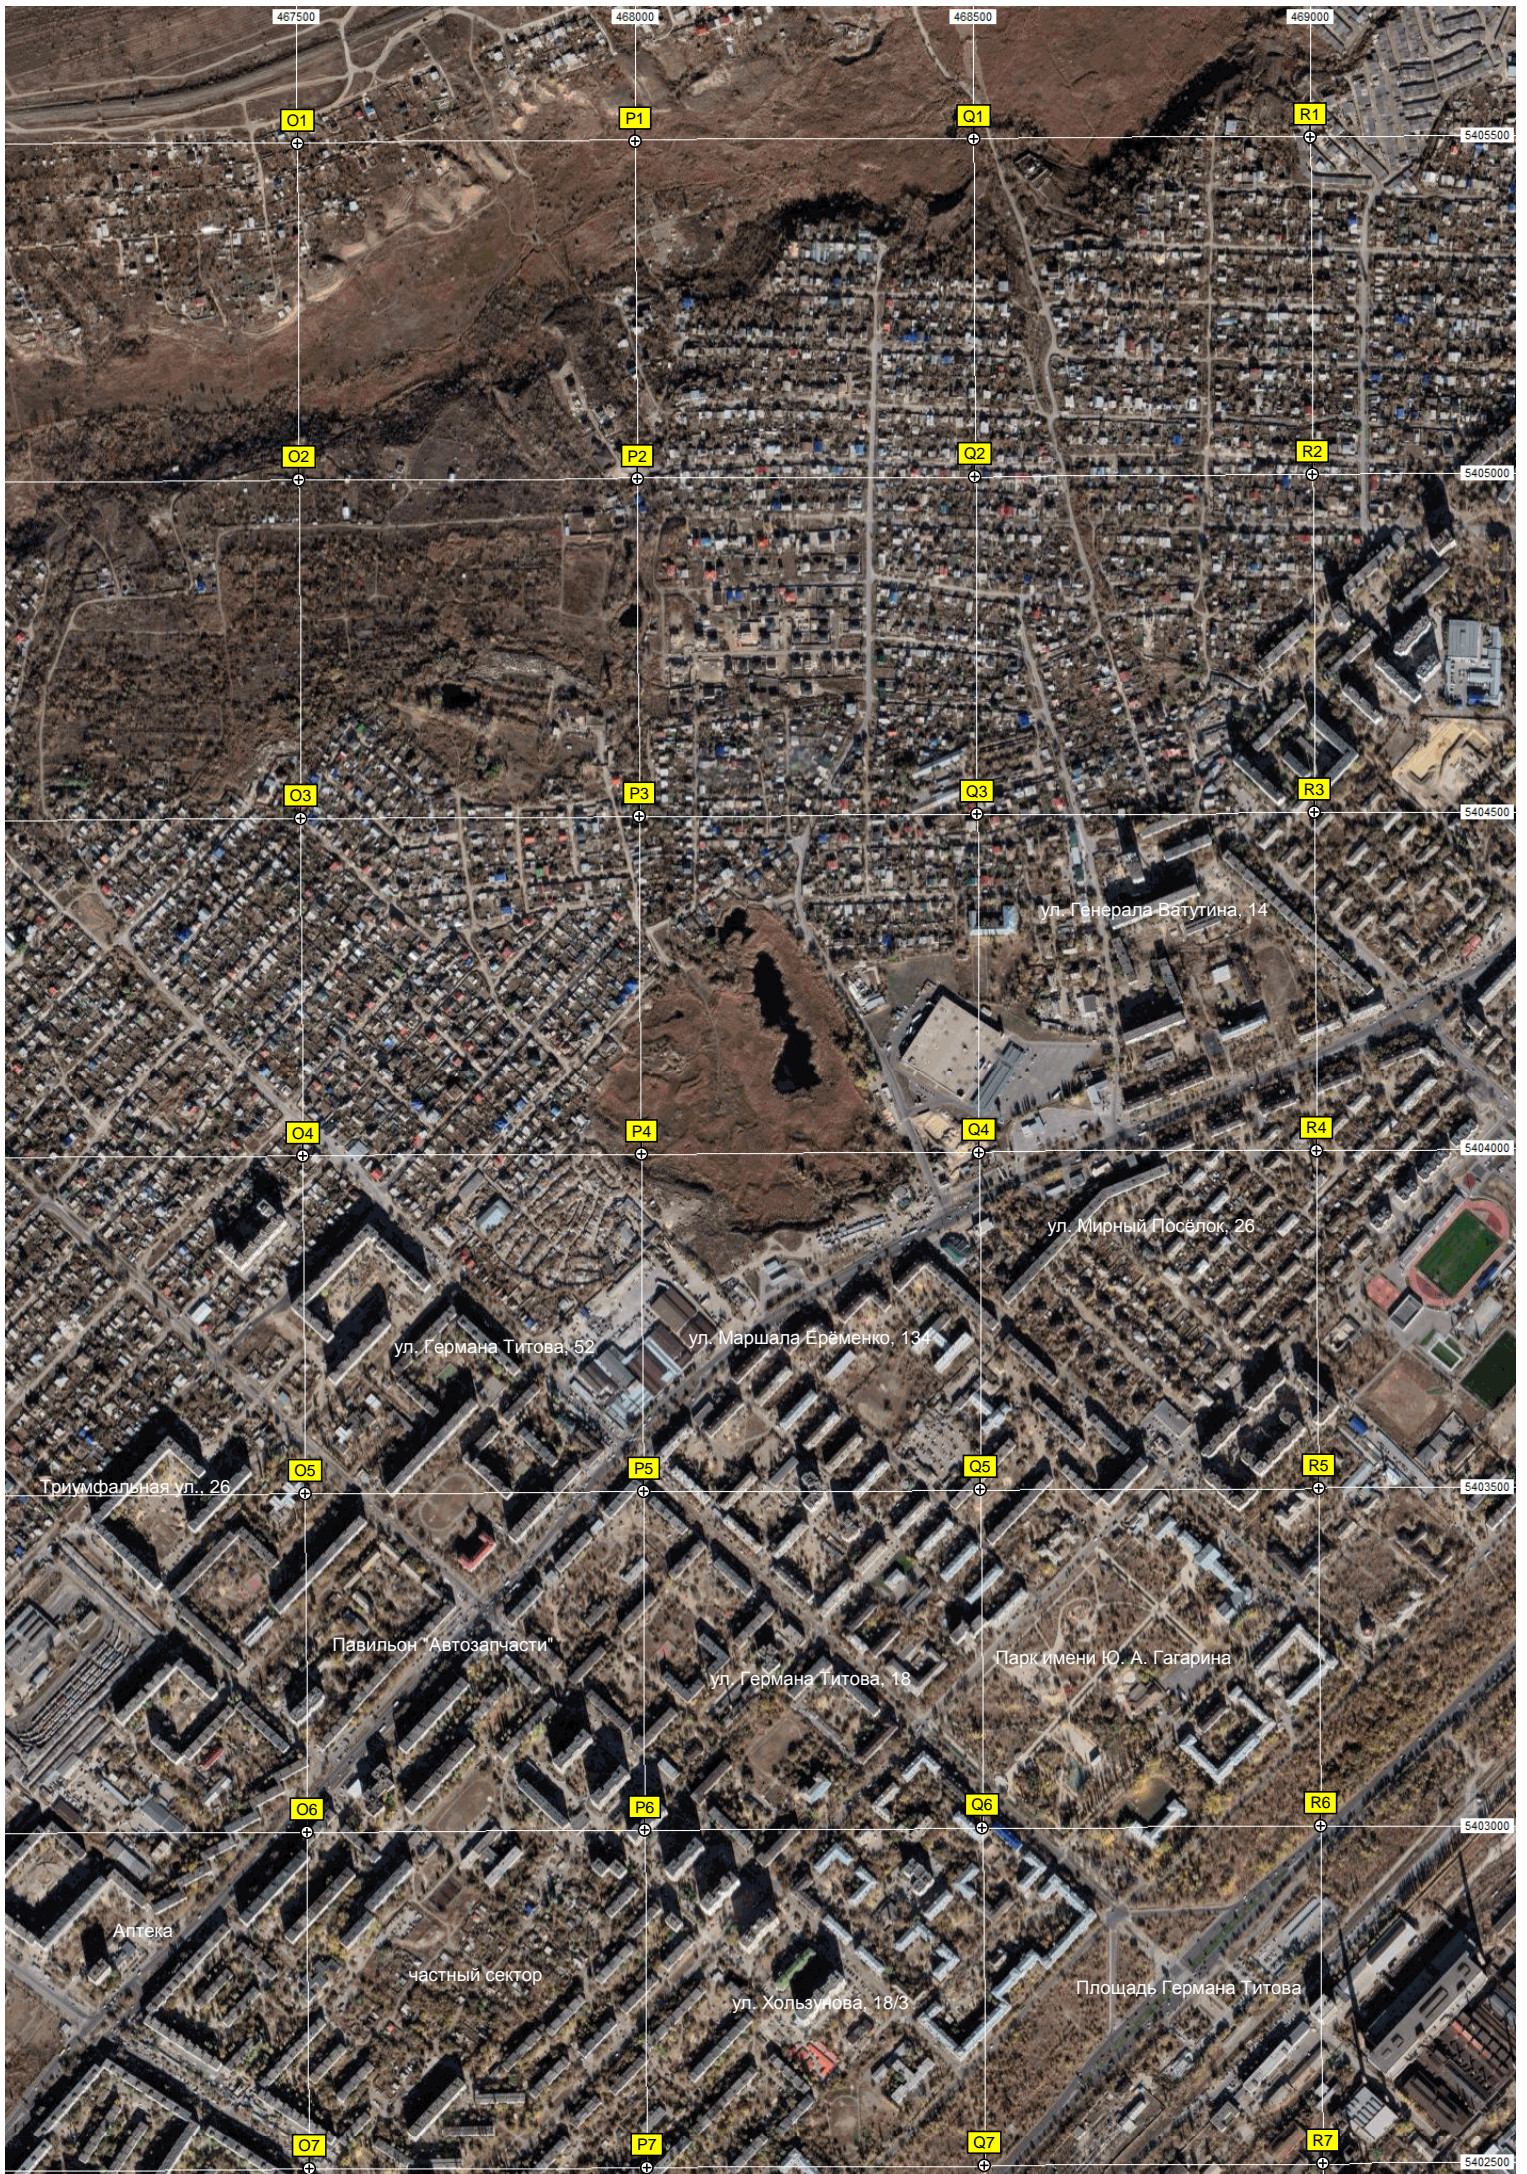

ул. Поддубного, 14а

J7

K7

L7

M7

N7

Эльдорадо

Территория Metro Cash&Carry

ул. Маршала Толбухина, 6

ул. Маршала Толбухина, 26

ОАО «Волгоградский завод ЖБИ»

Магазин «ТракСтар»

Ессентукская ул.

Краснополянская ул., 38

Волгоградский мясокомбинат

АОС «Волгоградэнергосервис»

Полоса препятствий

Территория ООО «ЛУКОЙЛ»

Тойота Центр Волгоград

ОАО «Ростелеком»

просп. Маршала Советского

АЗС «ГазПром»

Территория бывшего ЭТУС ОАО

A14

N18

район

Автомойка «24 часа»

просп. В. И. Ленина, 48

J19

K19

L19

M19