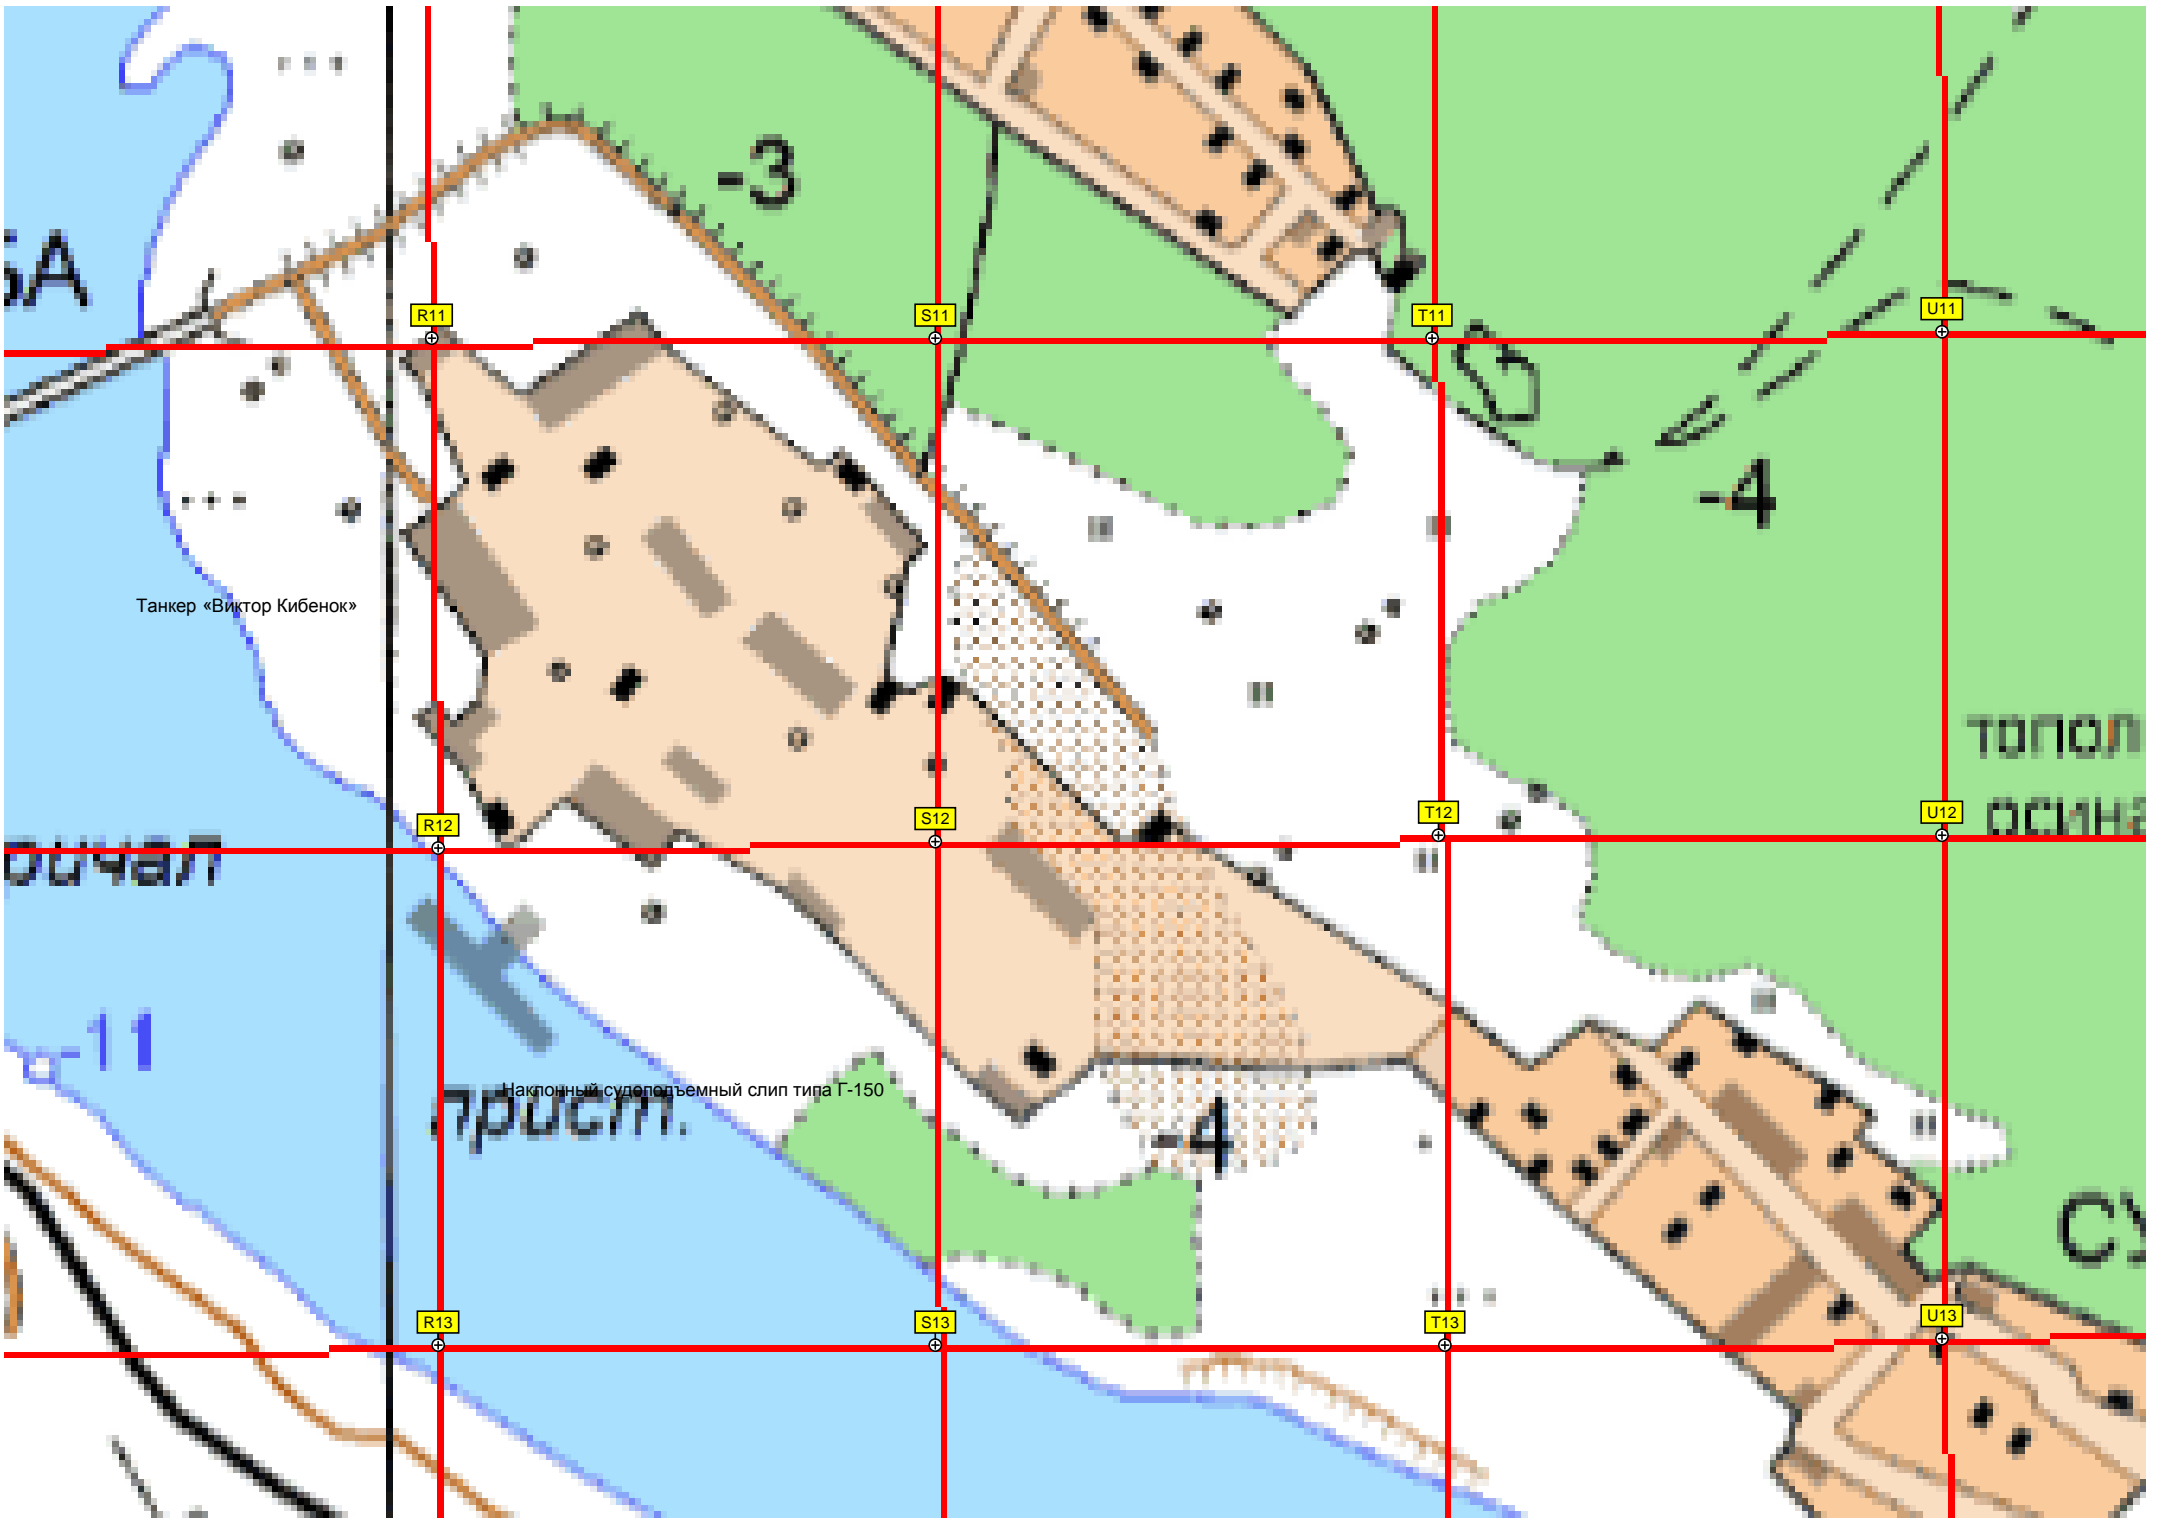

ла № 119

5375500

Танкер «Виктор Кибенок»

Наклонный судоподъемный слип типа Т-150

прист.

5375000

J14

J14