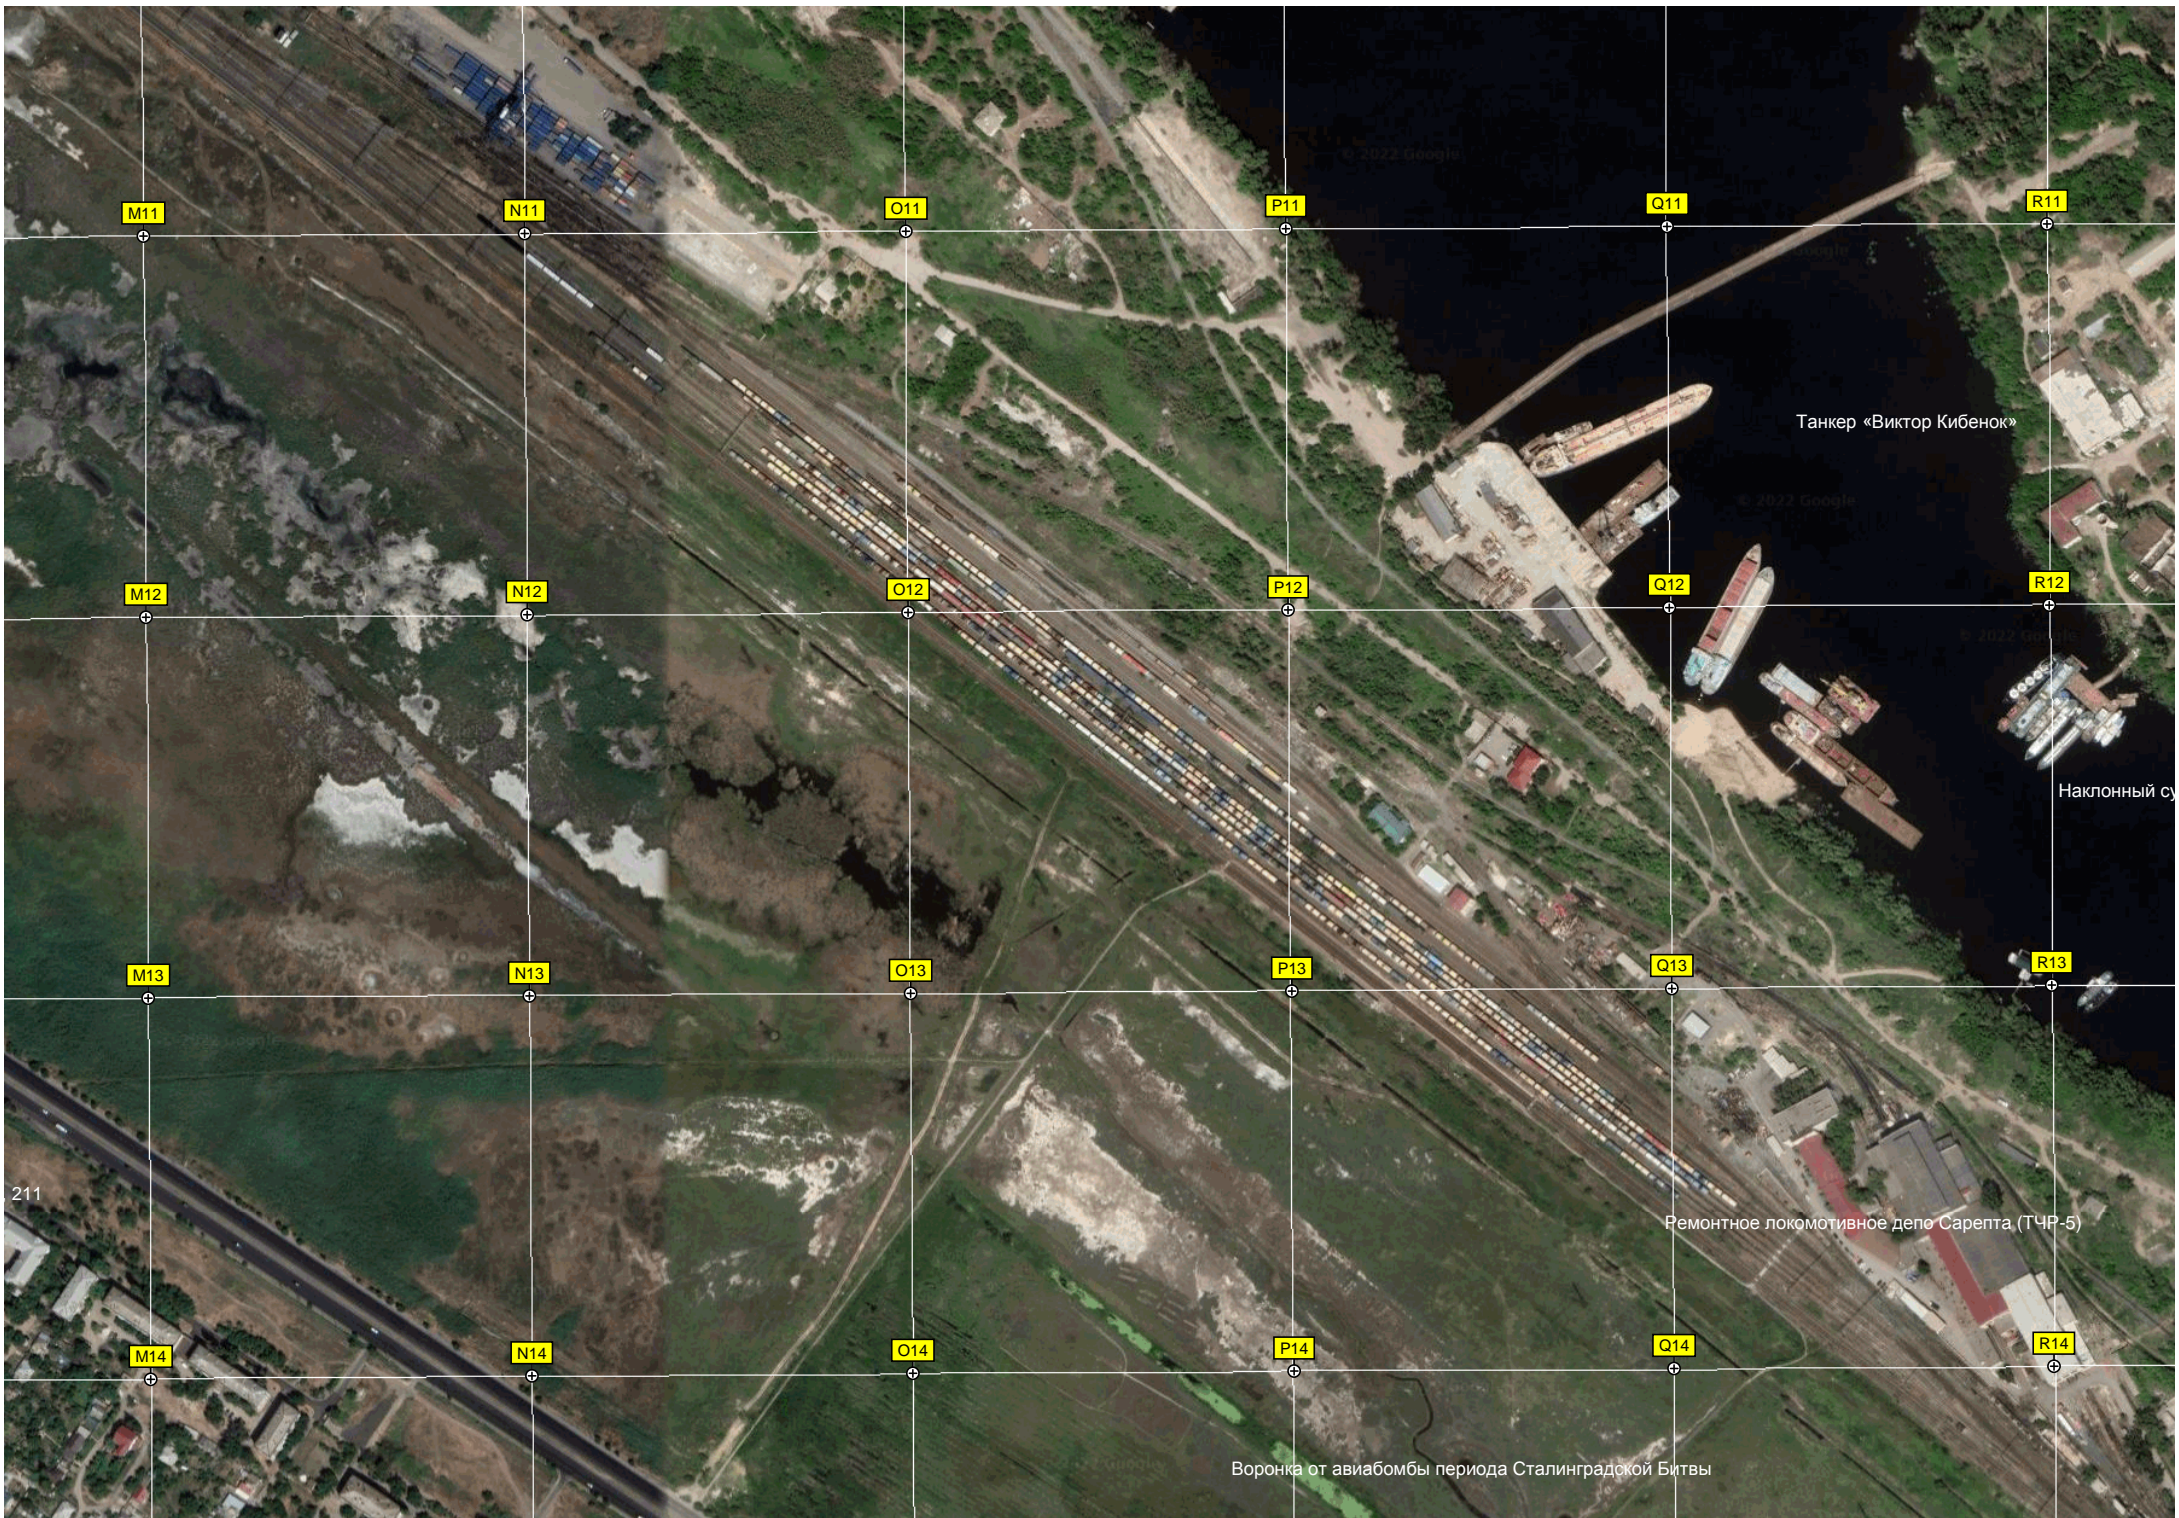

K14

L14

53°50'00"

53°50'00"

Танкер «Виктор Кибенок»

Наклонный су...

Ремонтное локомотивное депо Сарепта (ТЧР-5)

Воронка от авиабомбы периода Сталинградской Битвы