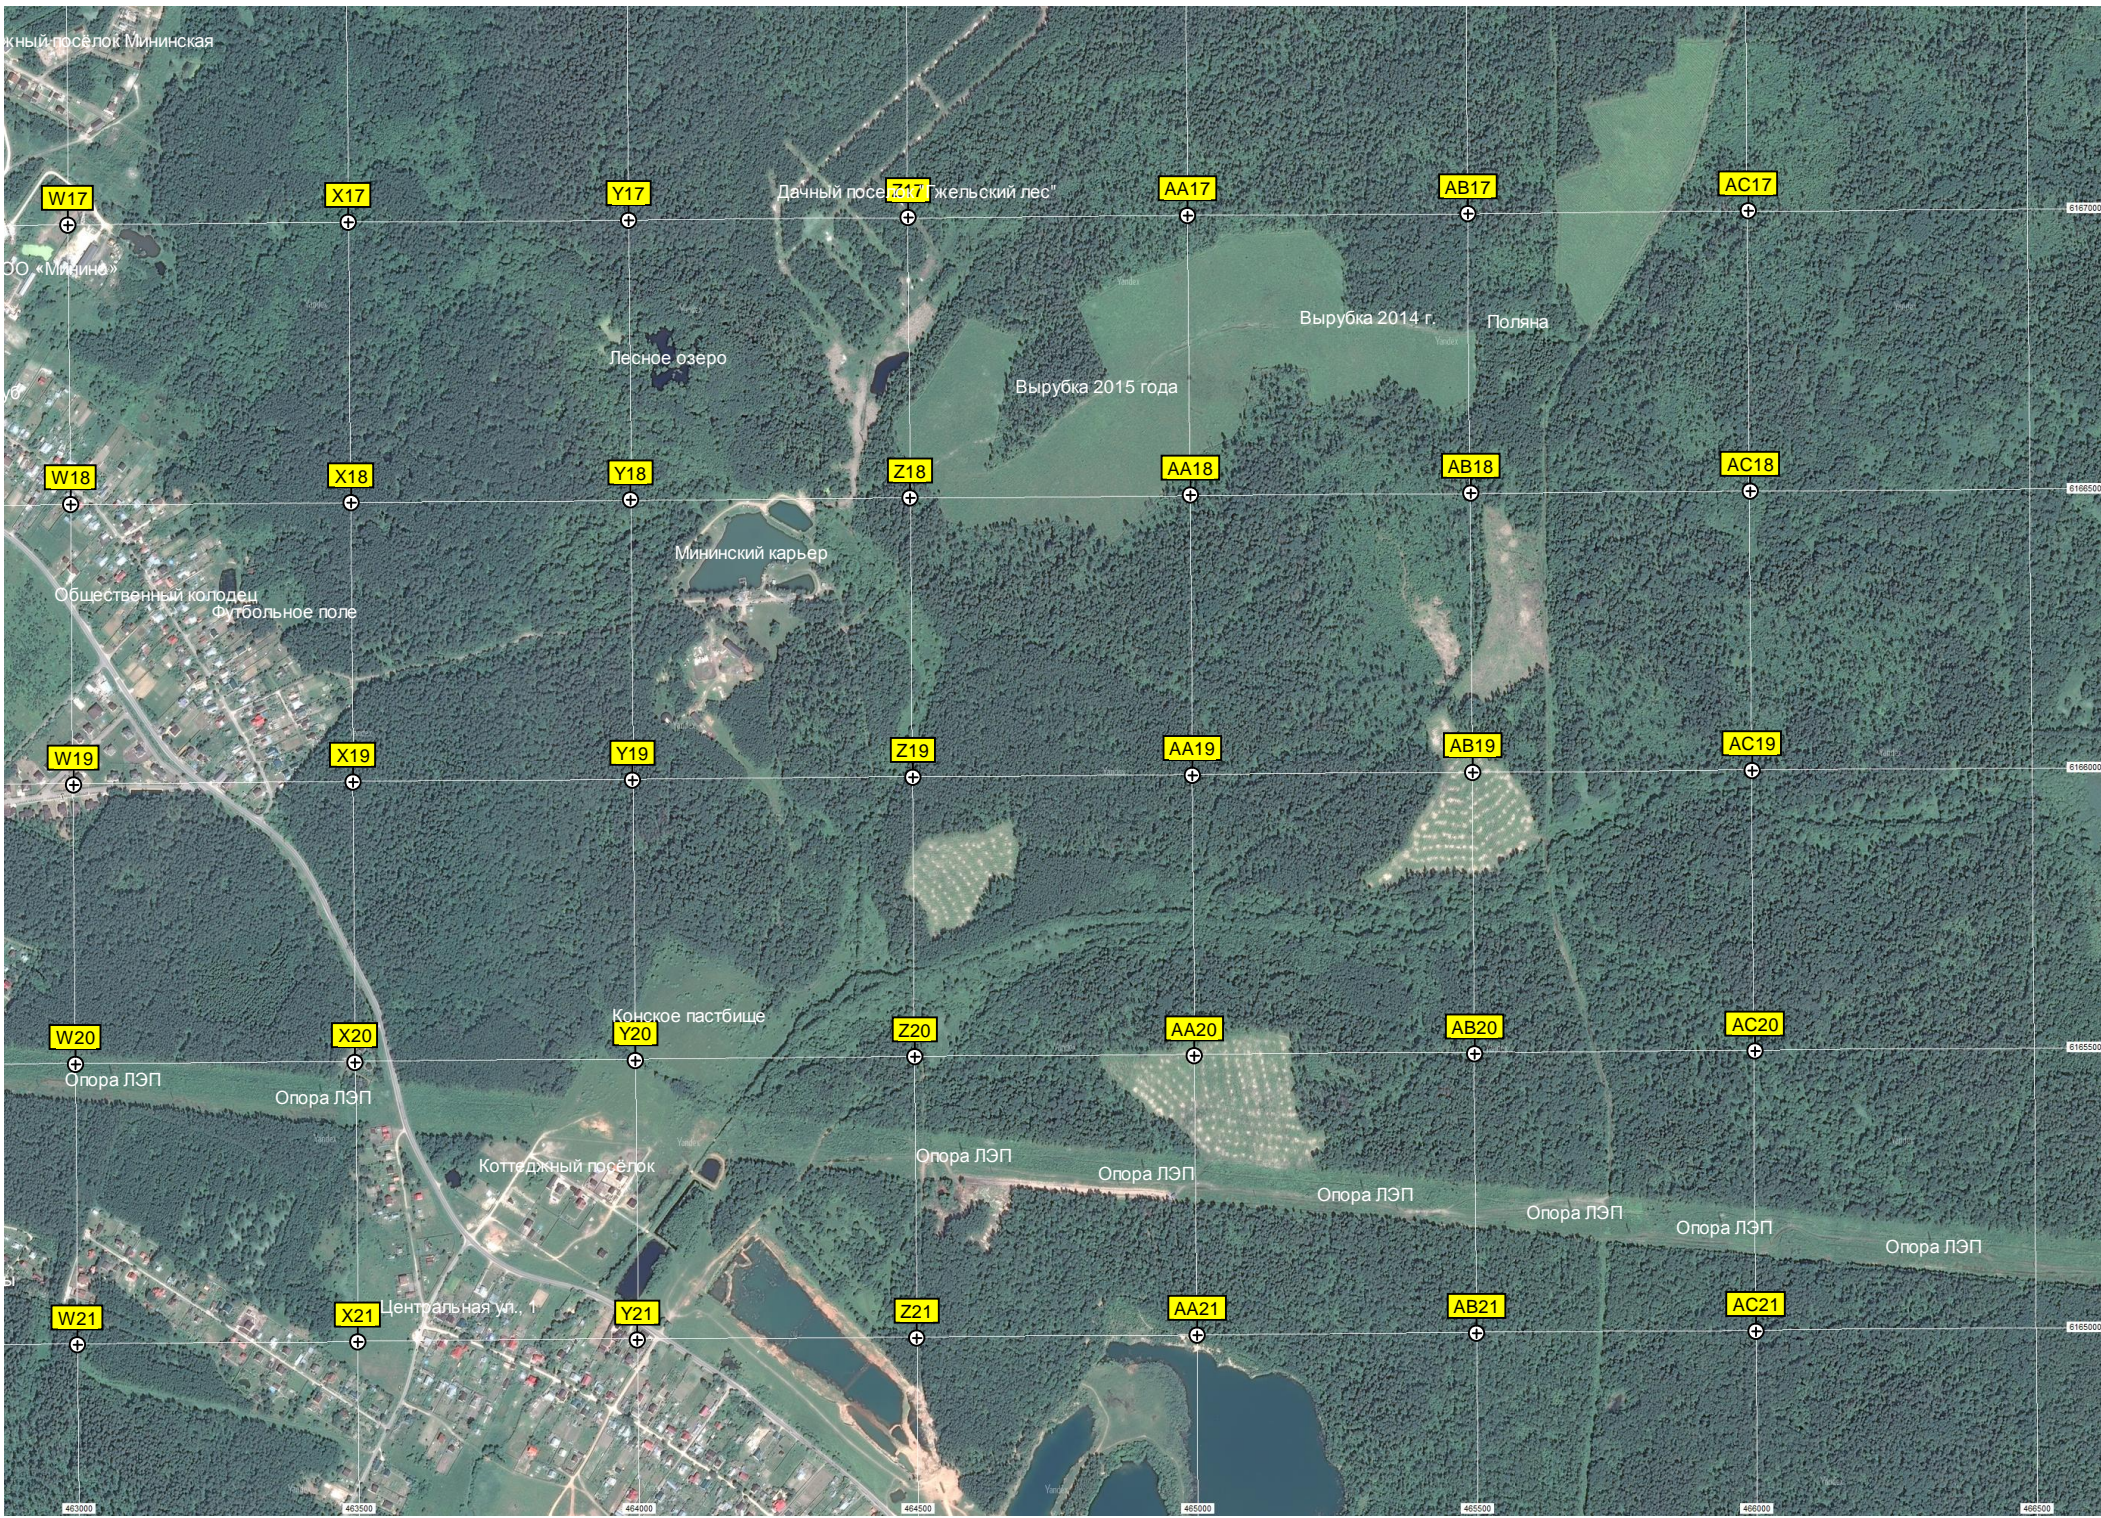

AA16

AB16

AC16

Тригонометрический пункт

Дачный посёлок «Сосновый край»

6170000
6169500
6169000
6185000
6168500
6168000
6167500

кный поселок Мининская

ОО «Милано»