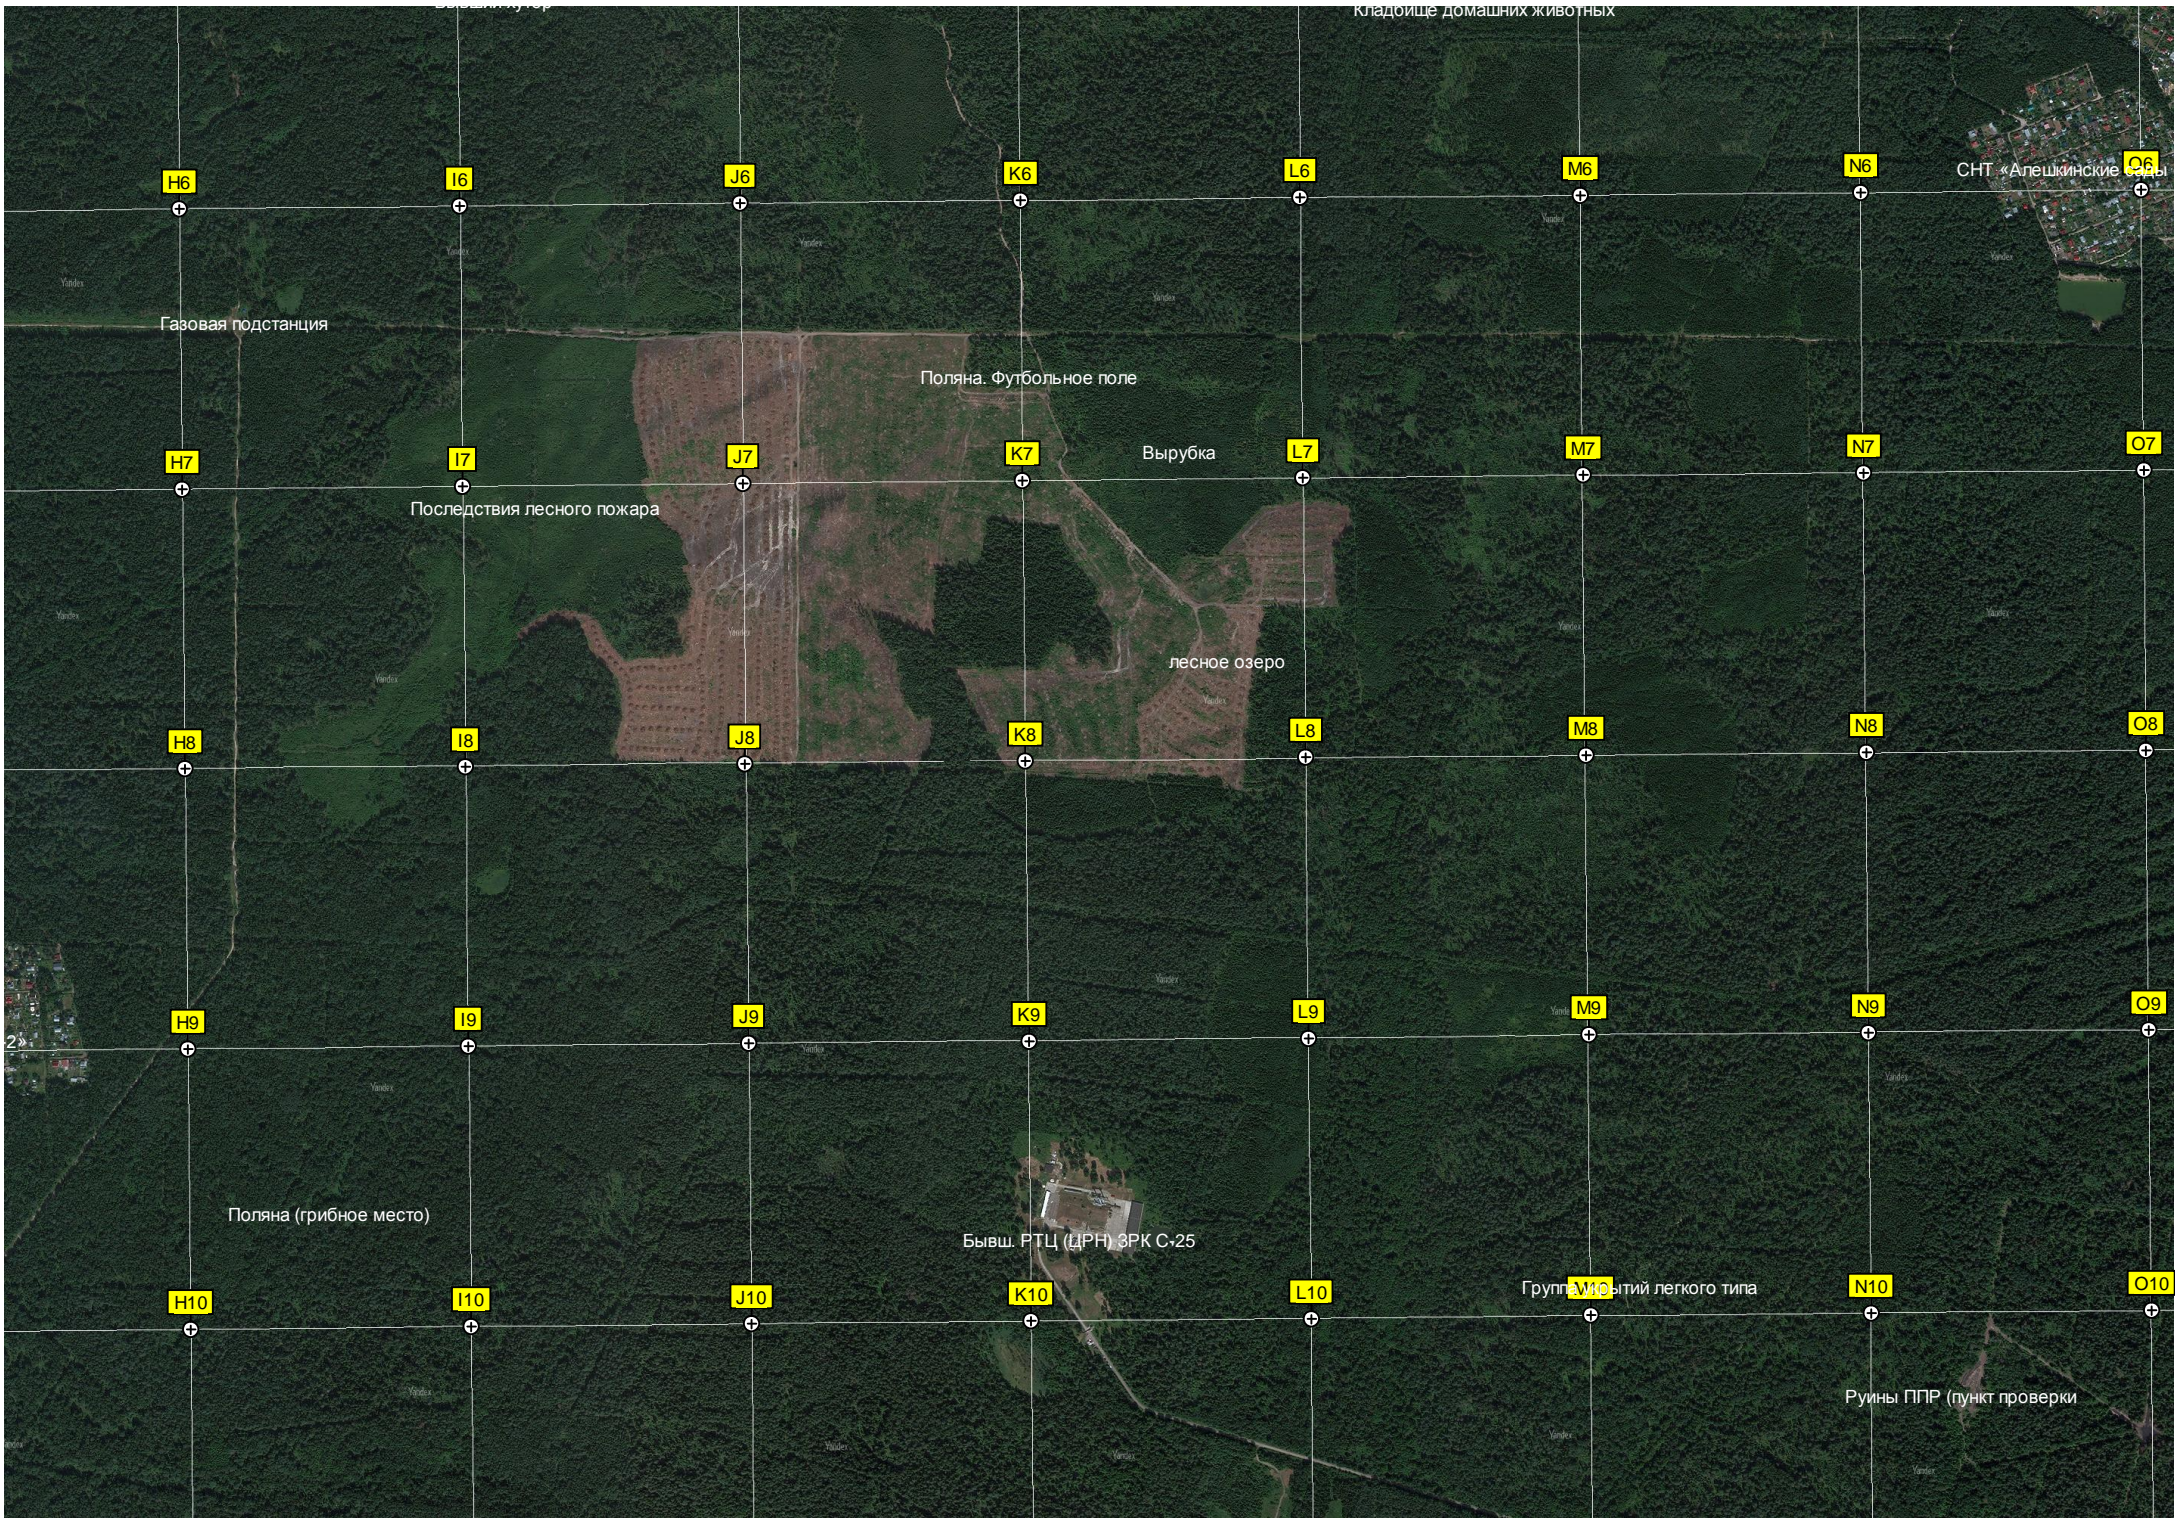

СНТ «Восток»

СНТ Есинские просторы

Пруд

СНТ «Юбилейный»

Пункт обмена газовых баллонов

СНТ «Апёцинские салы»

Свалка

Регулируемый ж/д. переход

Дорога (с 209 года)

Пожарный пруд

Пункт триангуляции

Песчаный карьер

Пруд в поле

Карьер

Горелое болото

Есинский рыбхоз

Лесное озеро

СНТ «Восход»

СНТ «Восход»

Пруд в деревне Аксеново

СНТ «Дубрава»

A10

B10

C10

D10

E10

F10

G10

Аксеново

Кладбище домашних животных

СНТ «Алешкинские сады»

H6