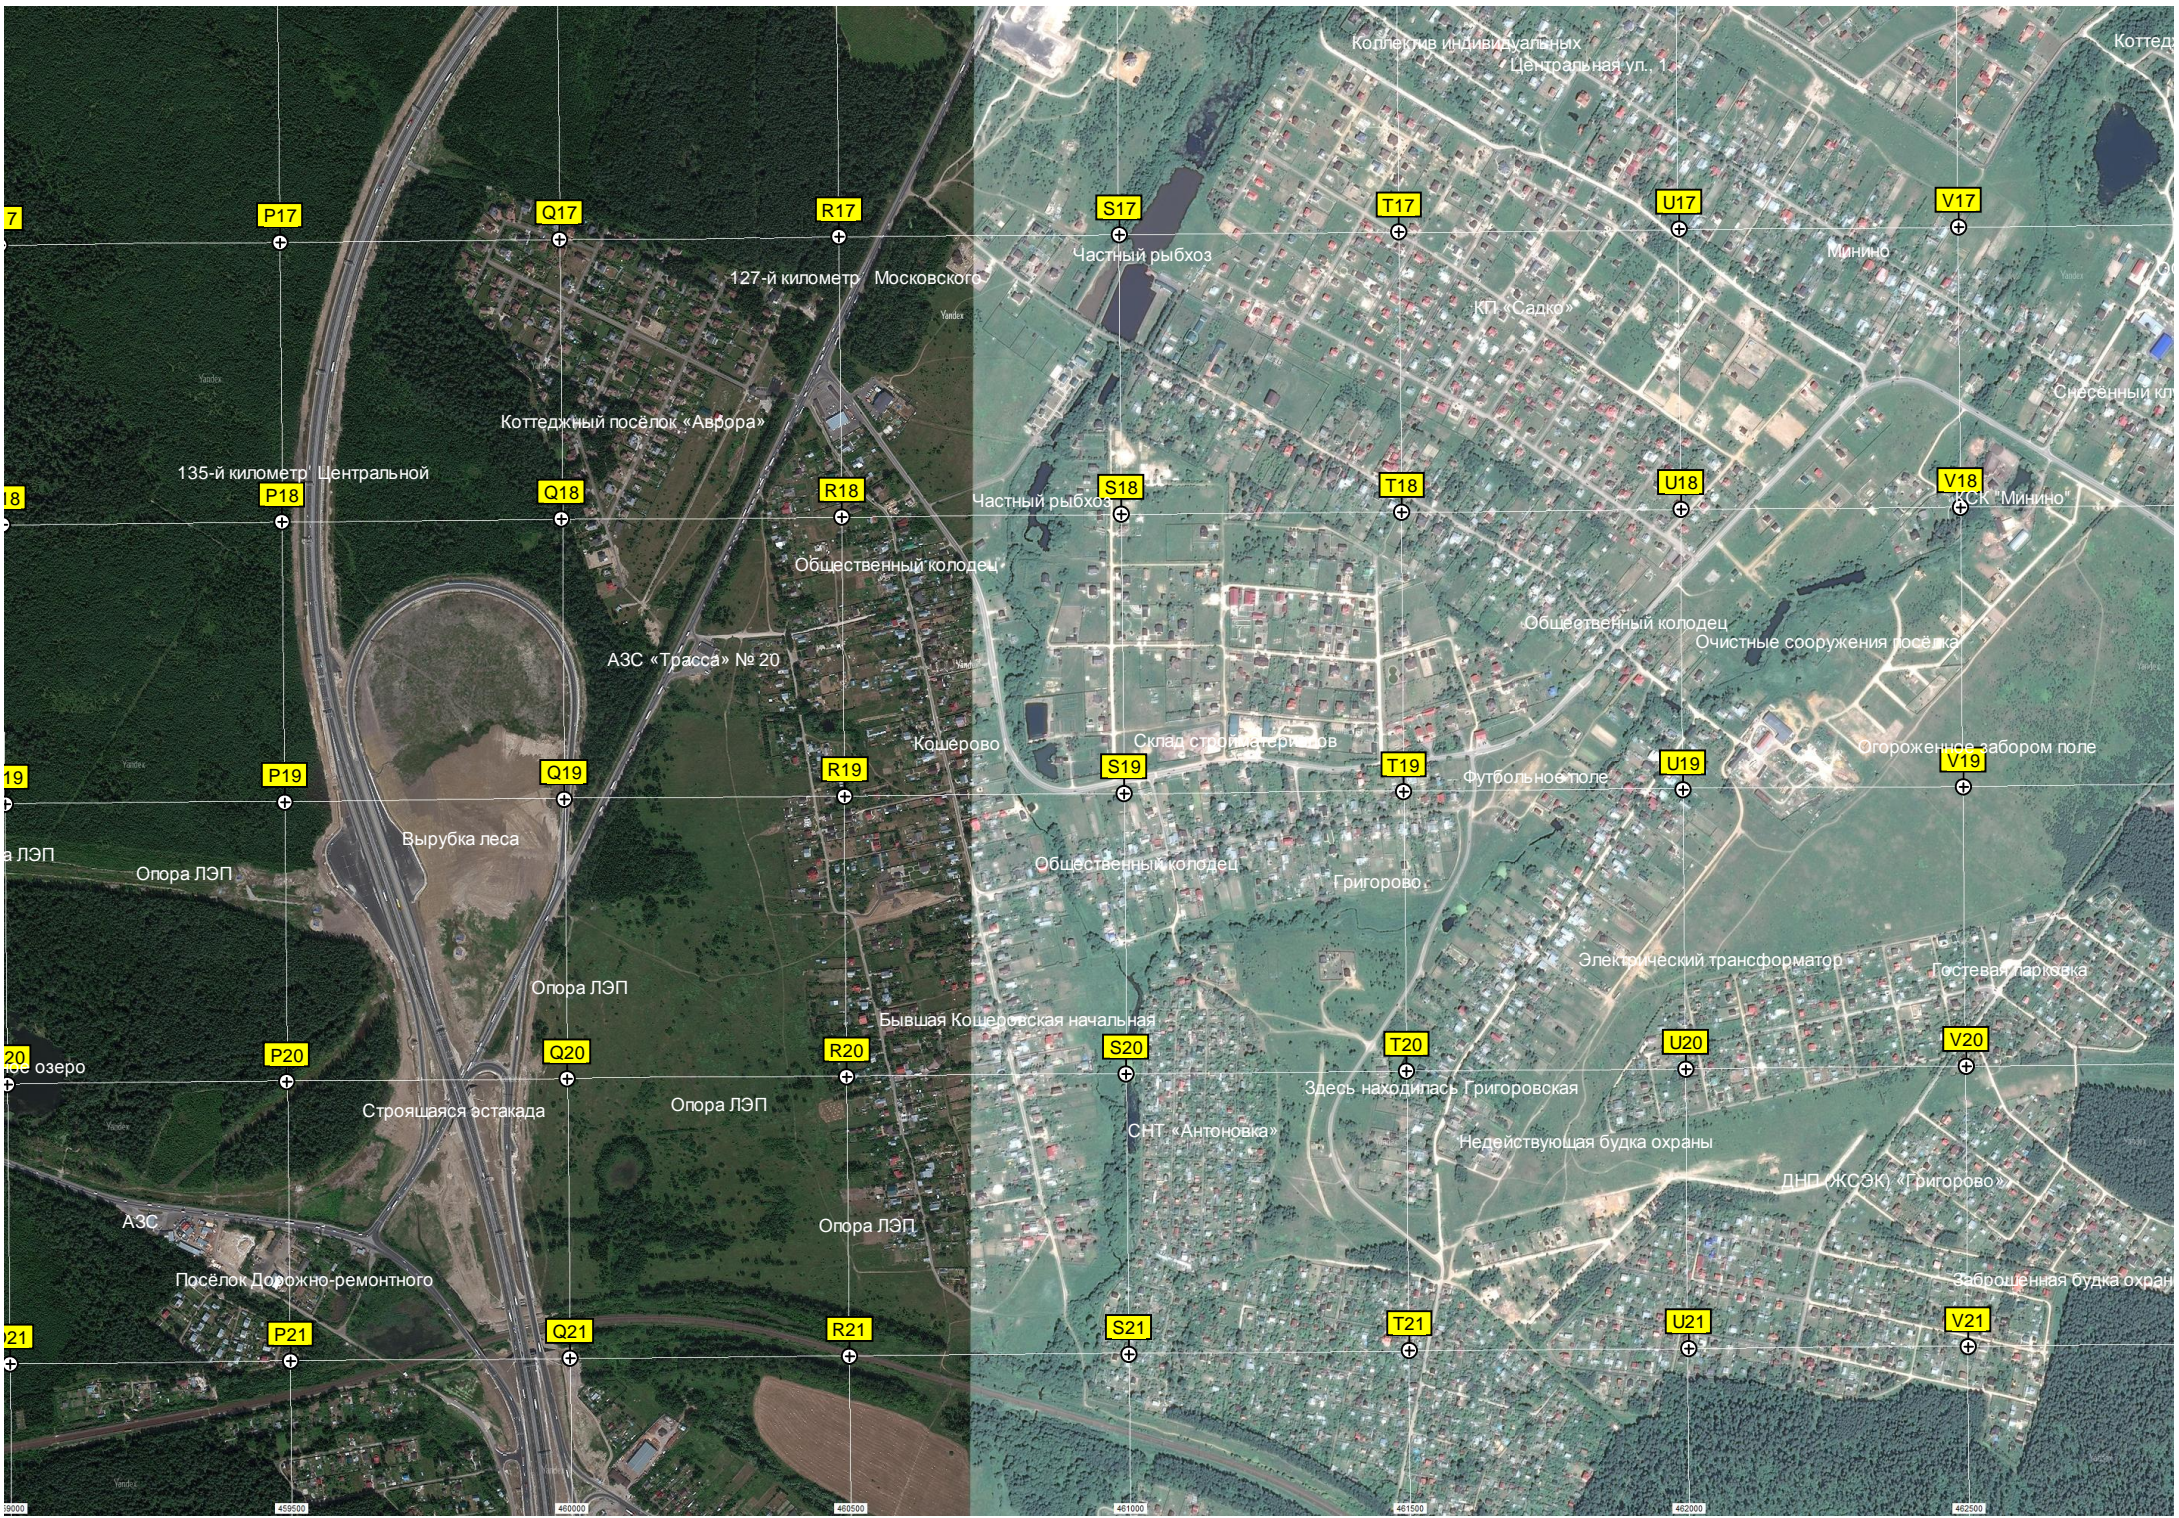

AA16

AB16

AC16

Тригонометрический пункт

Дачный посёлок «Сосновый край»

6170000
6169500
6169000
6185000
6168500
6168000
6167500

кный поселок Мининская

ОО «Милано»