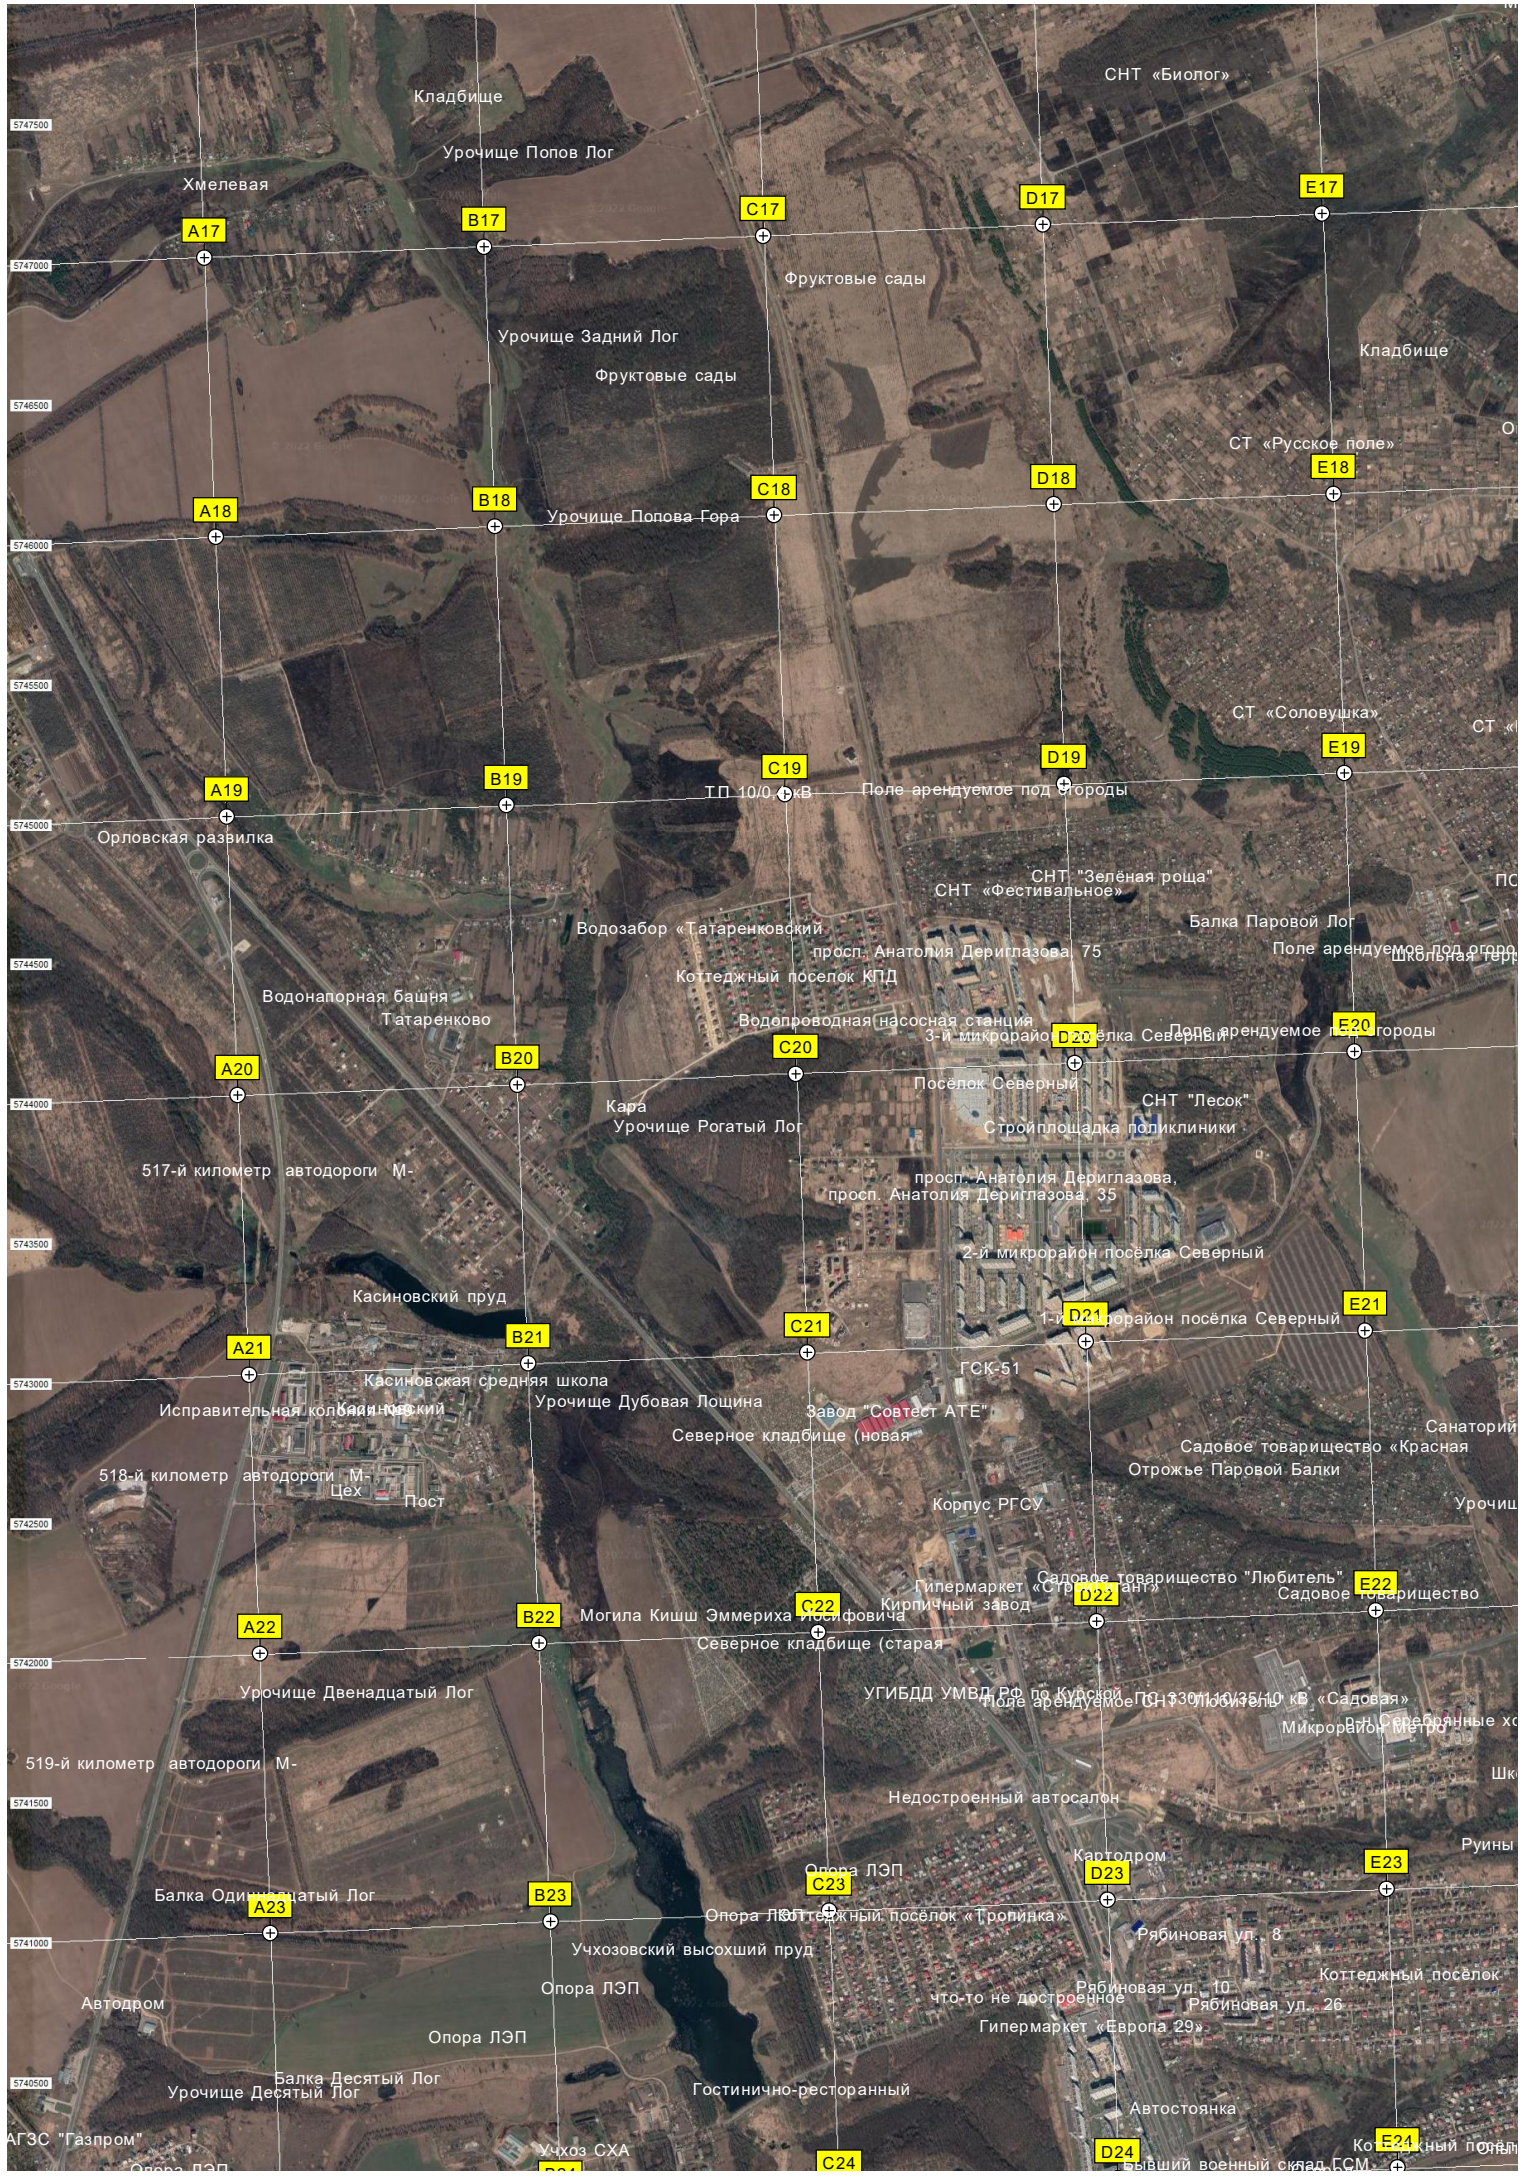

Мост Шумский северная Пастбище  
Вышка мобильной связи  
Территория школы  
Жерновец  
Остановочный пункт 517 км  
Лес Староверский  
ж/д. переезд  
Луг Выгон  
Курган  
Пруд  
Малахово  
ост.  
Опора ЛЭП  
развалины фермы  
вооёловка  
Урочище Кочки  
"Экспресс"  
Кладбище  
развалины больницы  
водонапорная бочка  
СТ «Рассвет-2»  
Водонапорная бочка  
СТ «Железнодорожник»  
ост.  
СНТ «Связист»  
ост.  
ж/д. путепровод  
пункт Букреевка

Балка Антипов Лог  
ж/д. путепровод  
Остановочный пункт 517 км  
Пруд  
Балка Малахов Лог  
Малаховский пожарный пруд  
Колхоз  
Карстовая воронка  
Урочище

L9 L10 L11 L12 L13 L14 L15 L16  
M9 M10 M11 M12 M13 M14 M15 M16  
N9 N10 N11 N12 N13 N14 N15 N16  
O9 O10 O11 O12 O13 O14 O15 O16  
P9 P10 P11 P12 P13 P14 P15 P16