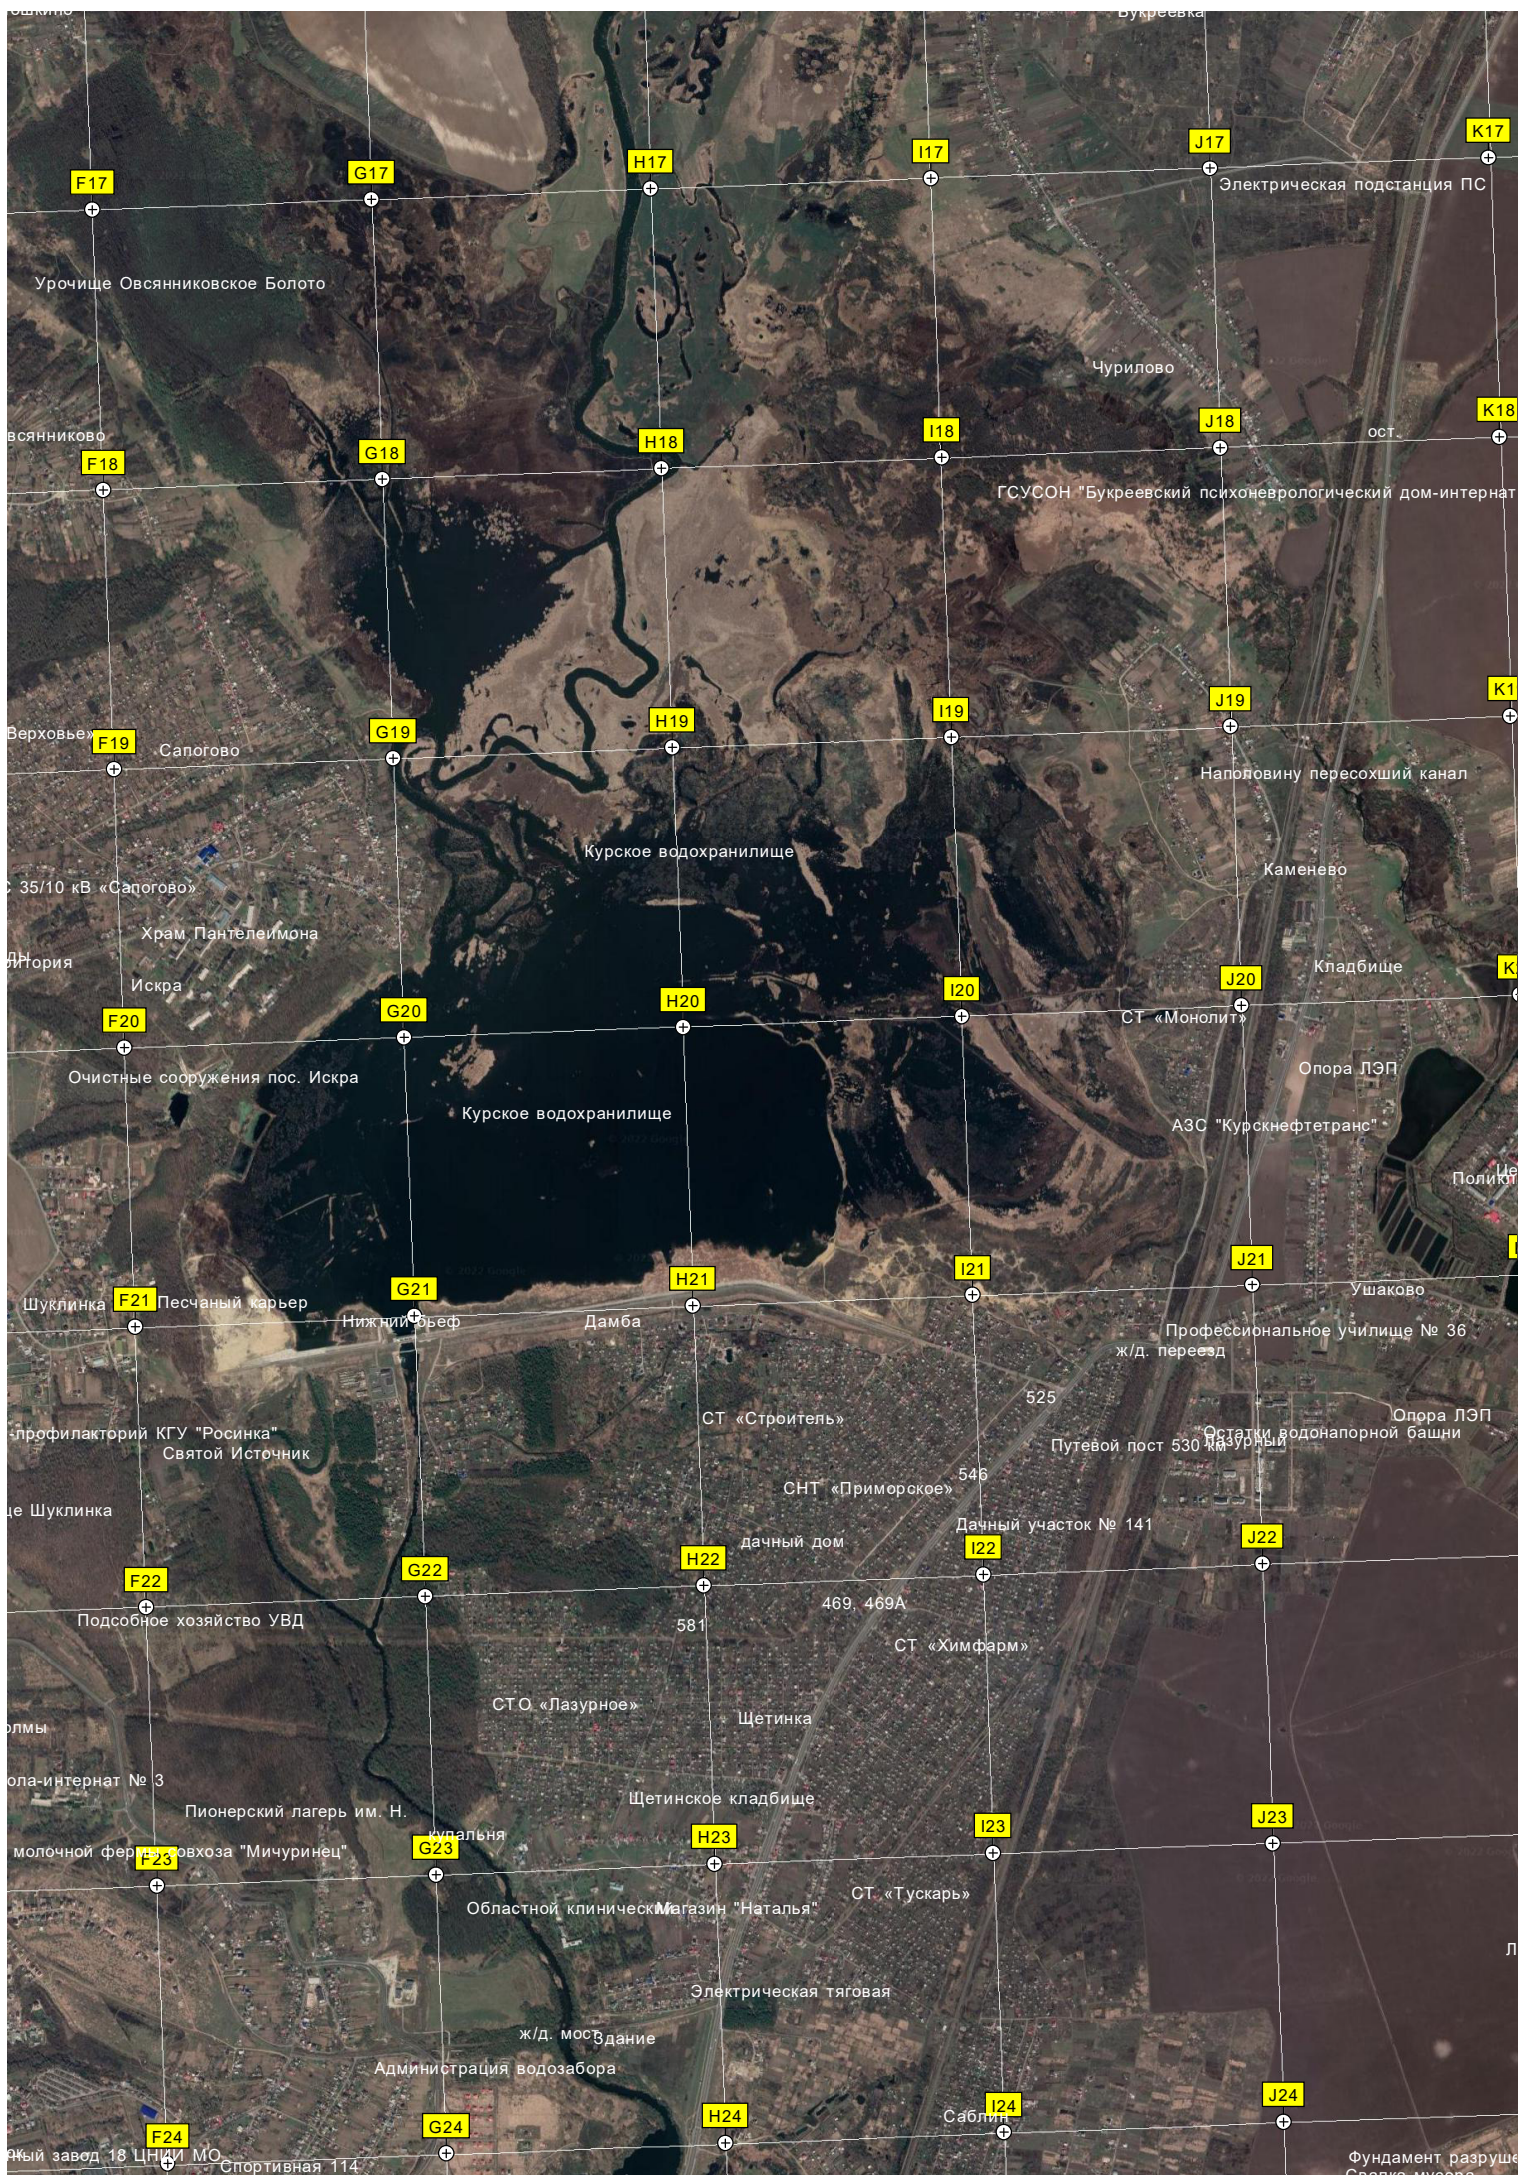

Мост Шумский северная Пастбище  
Вышка мобильной связи  
Территория школы  
Жерновец  
Остановочный пункт 517 км  
Лес Староверский  
ж/д. переезд  
Луг Выгон  
Курган  
Пруд  
Малахово  
ост.  
Опора ЛЭП  
развалины фермы  
вооёловка  
Урочище Кочки  
"Экспресс"  
Кладбище  
развалины больницы  
водонапорная бочка  
СТ «Рассвет-2»  
Водонапорная бочка  
СТ «Железнодорожник»  
ост.  
СНТ «Связист»  
ост.  
ж/д. путепровод  
пункт Букреевка

Балка Антипов Лог  
ж/д. путепровод  
Остановочный пункт 517 км  
Пруд  
Балка Малахов Лог  
Малаховский пожарный пруд  
Колхоз  
Карстовая воронка  
Урочище

L9 L10 L11 L12 L13 L14 L15 L16  
M9 M10 M11 M12 M13 M14 M15 M16  
N9 N10 N11 N12 N13 N14 N15 N16  
O9 O10 O11 O12 O13 O14 O15 O16  
P9 P10 P11 P12 P13 P14 P15 P16