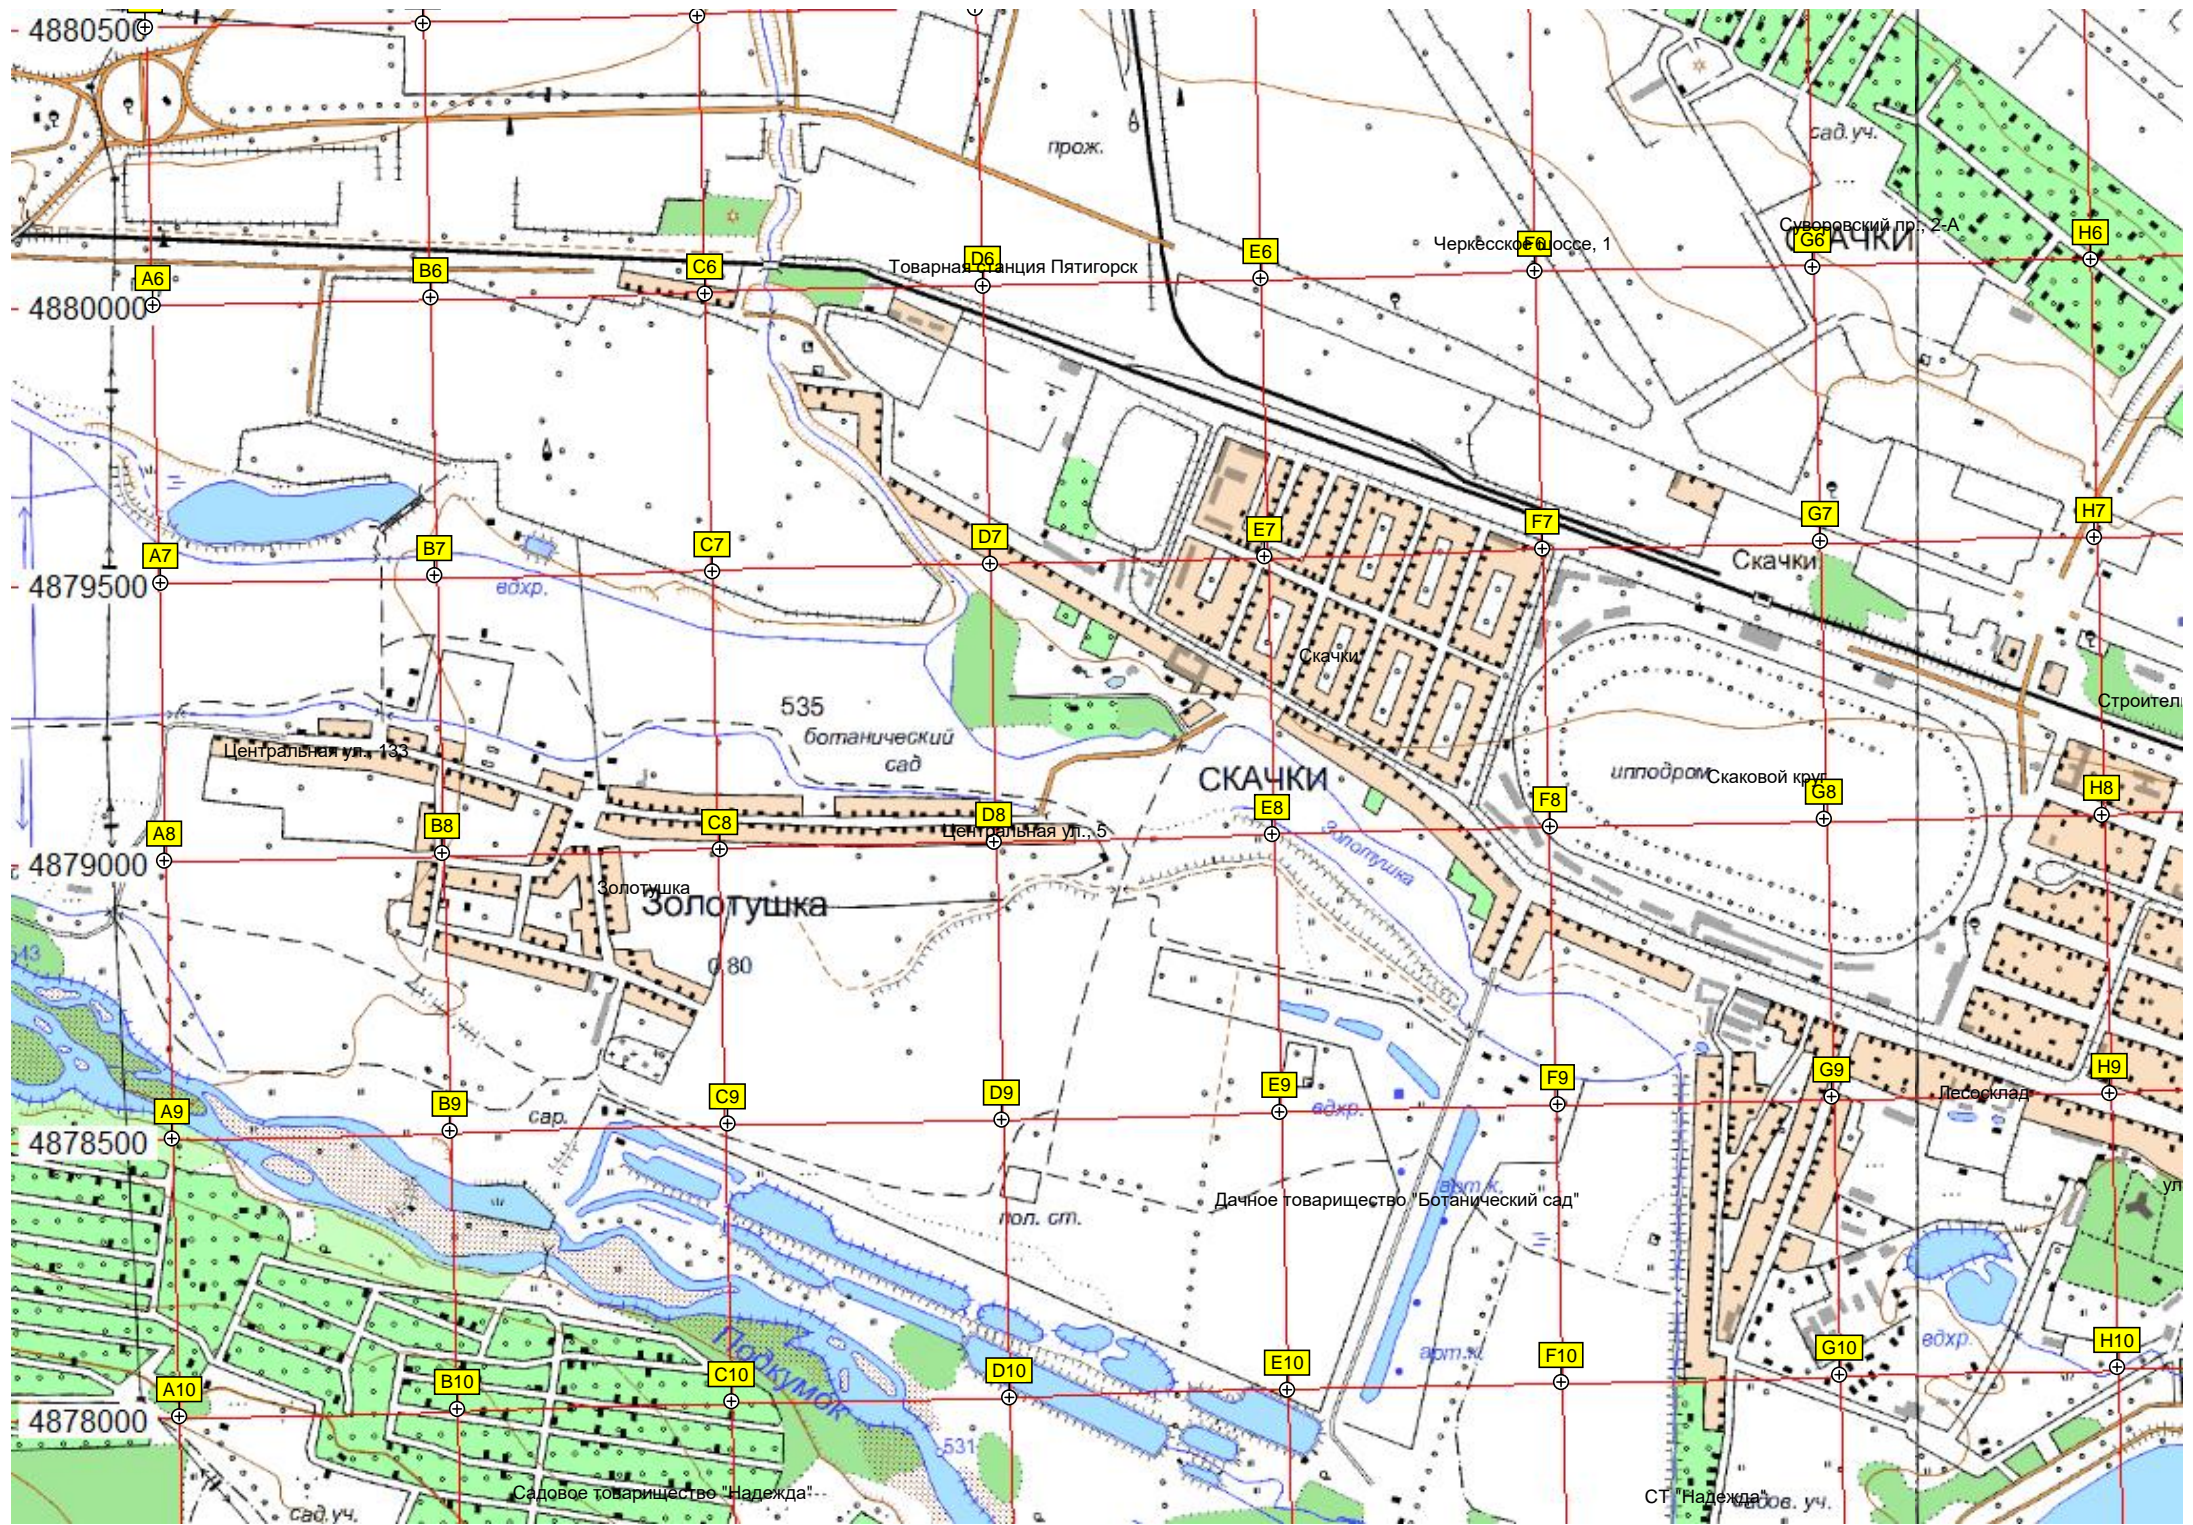

X4

Малинник

Лечебный комплекс «Здоровье»

сан Машук

сан Нефтяники

Перкальские скалы

оздоровительный комплекс

Машук

Лермонтовская

Турбаза «Солнечная»

Эколого-ботаническая станция

Турбаза «Северный Кавказ»

Микрорайон Белая ромашка

617

турбаза

ГСК «Москвич»