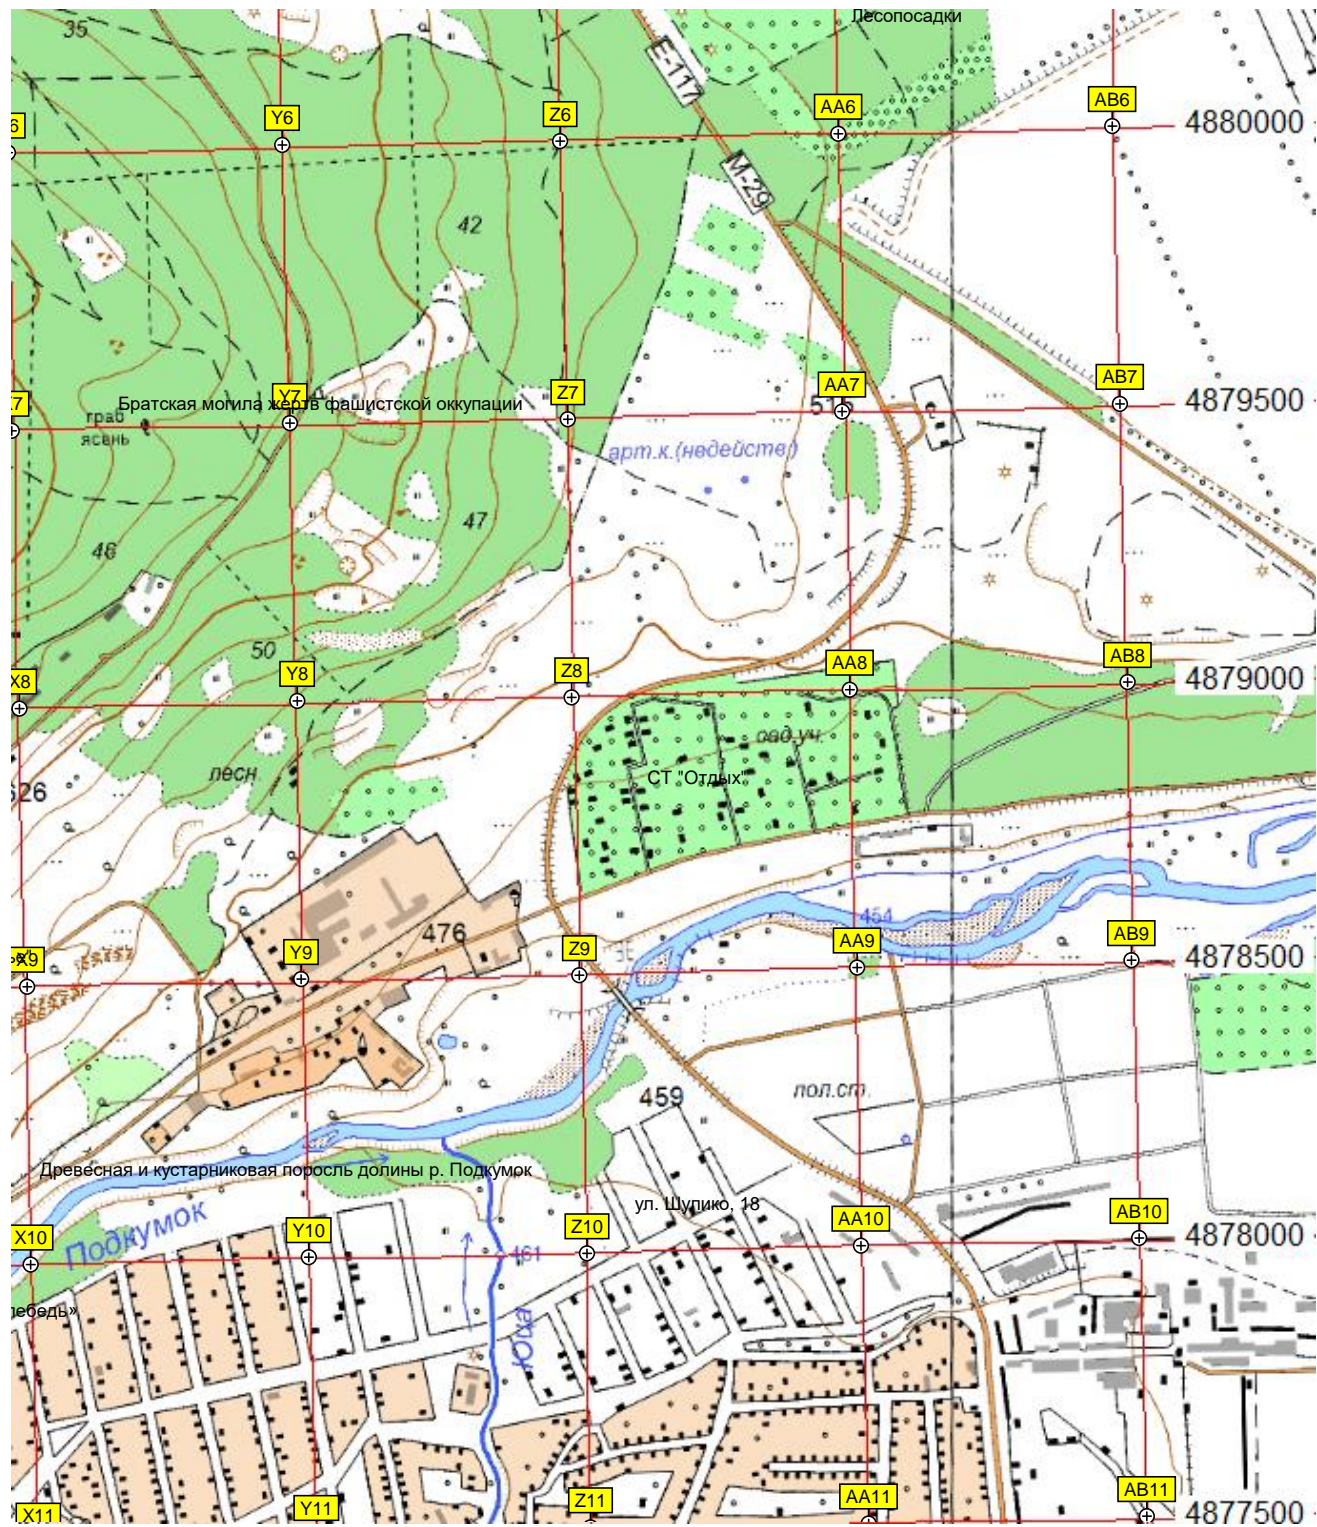

Уход Северо-Кавказской железной дороги

Горалест

Корпус завода

Университетская ул., 38

место дуэли М.Ю. Лермонтова

СИЗО № 2 УФСИН России по Ставропольскому краю «Белый г

НОВОПЯТИГОРСК

пятигорское озеро