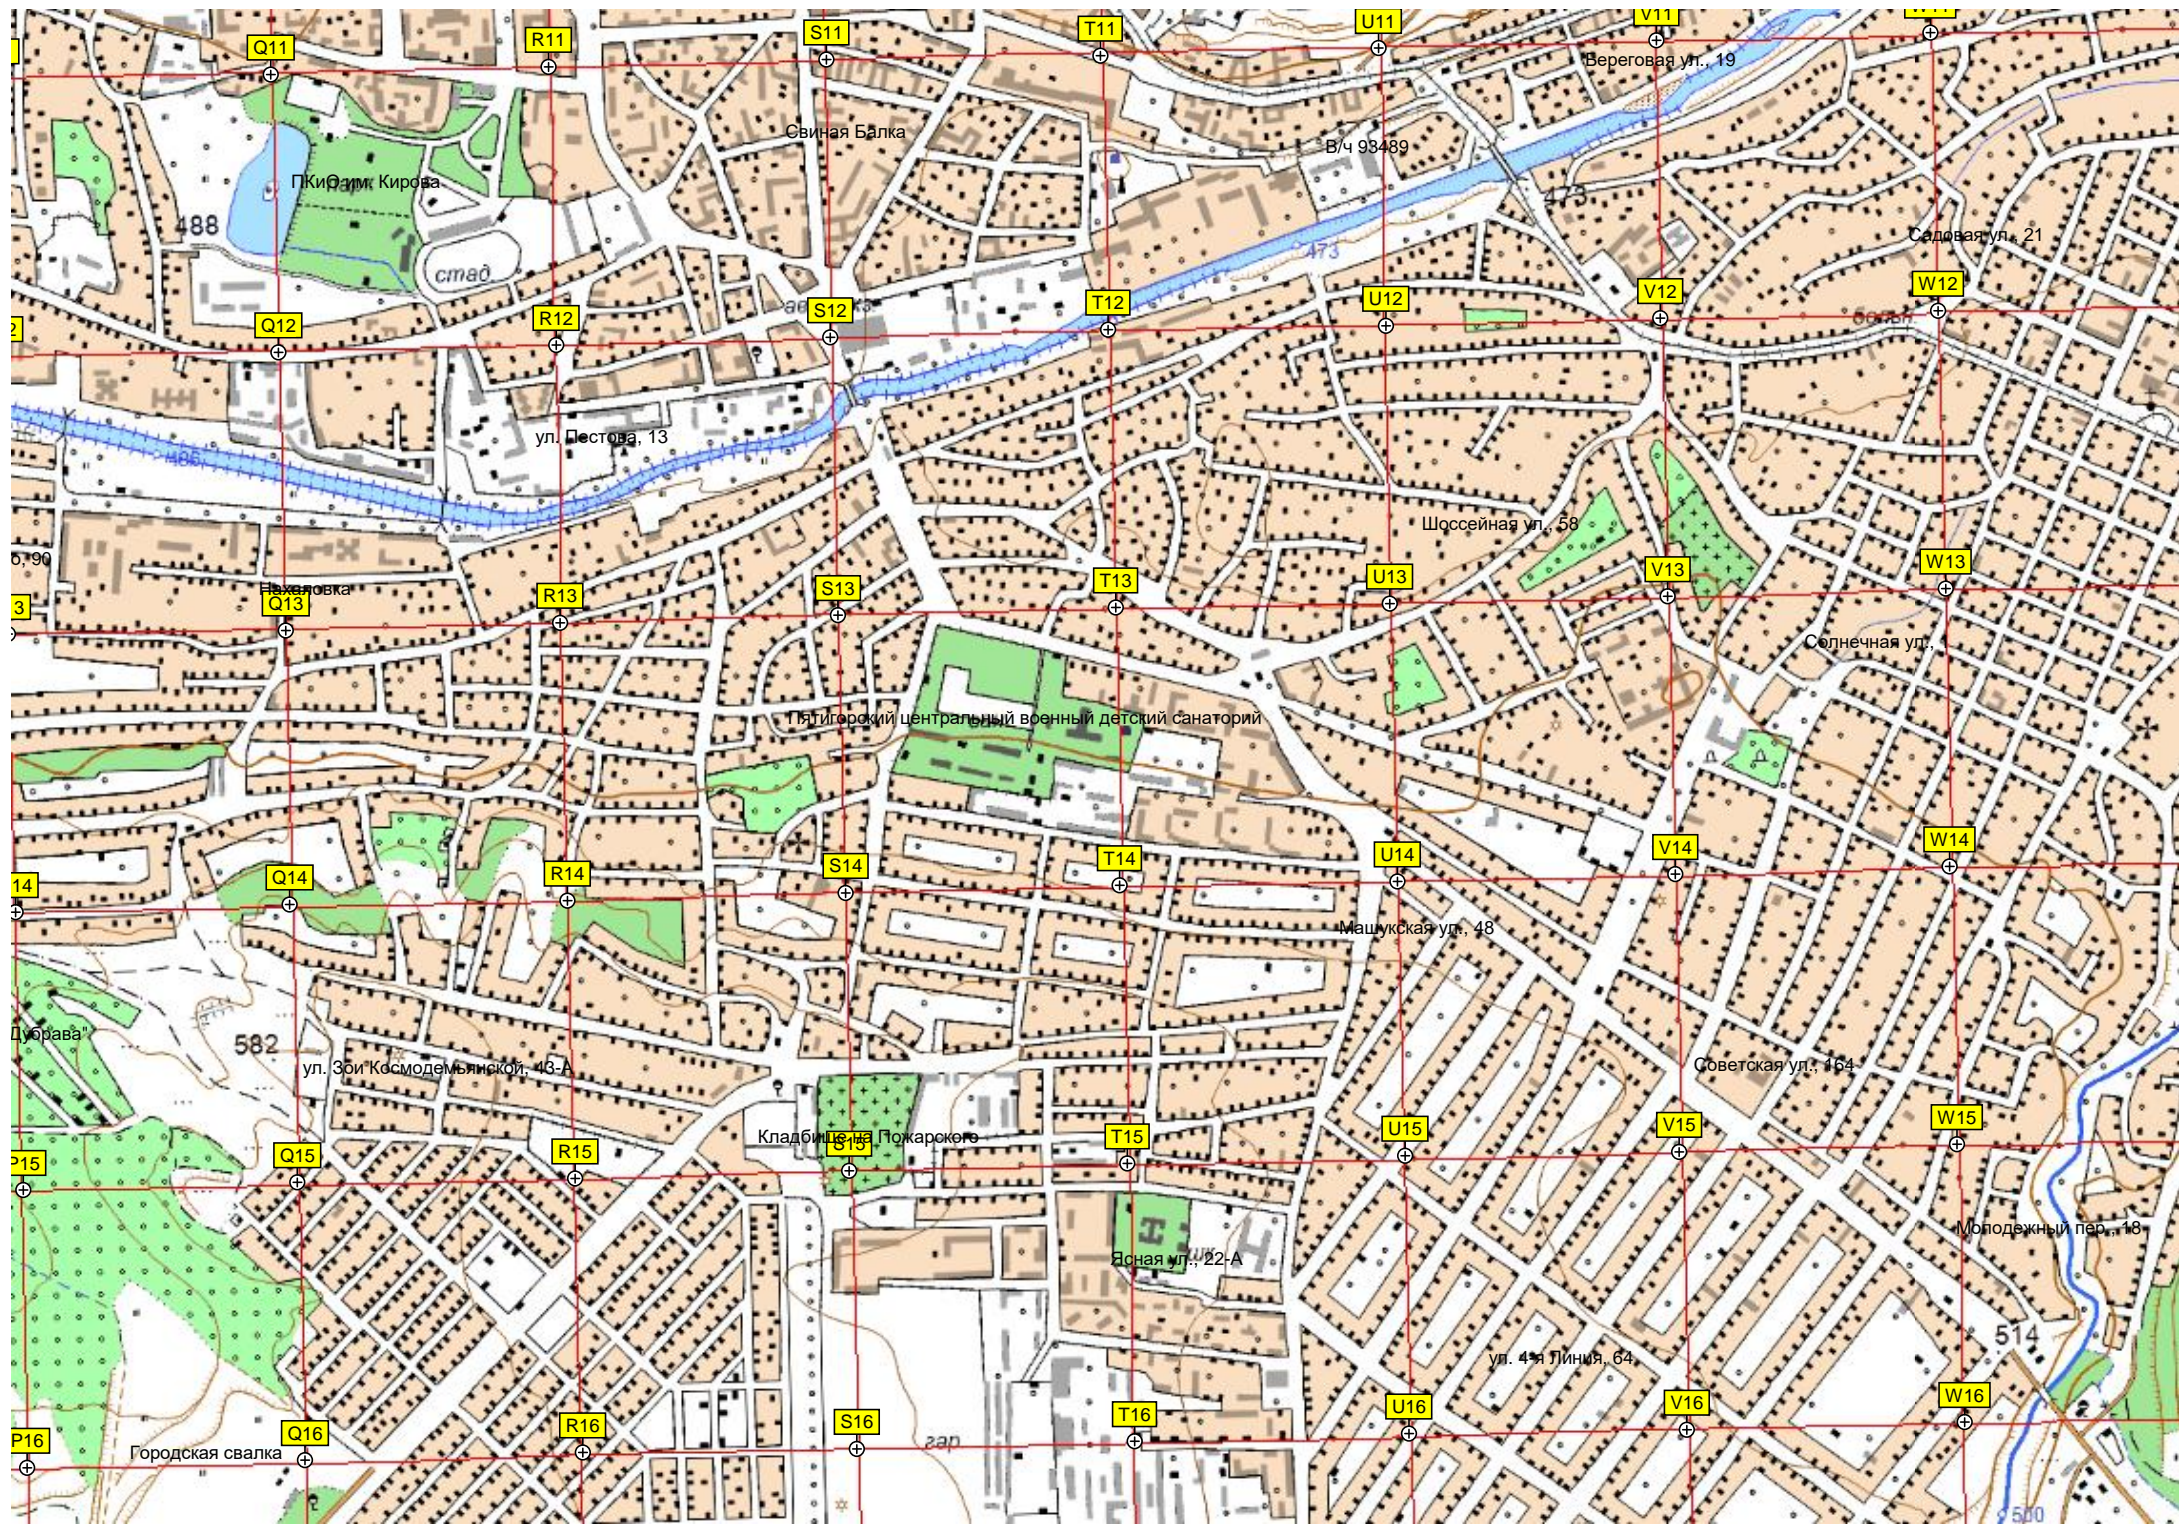

лес Дубровка

бук
ясень

СНТ "Лесное"
сад. уч.

Озеро

Поляна «Сказочная Русь»

Q11

R11

S11