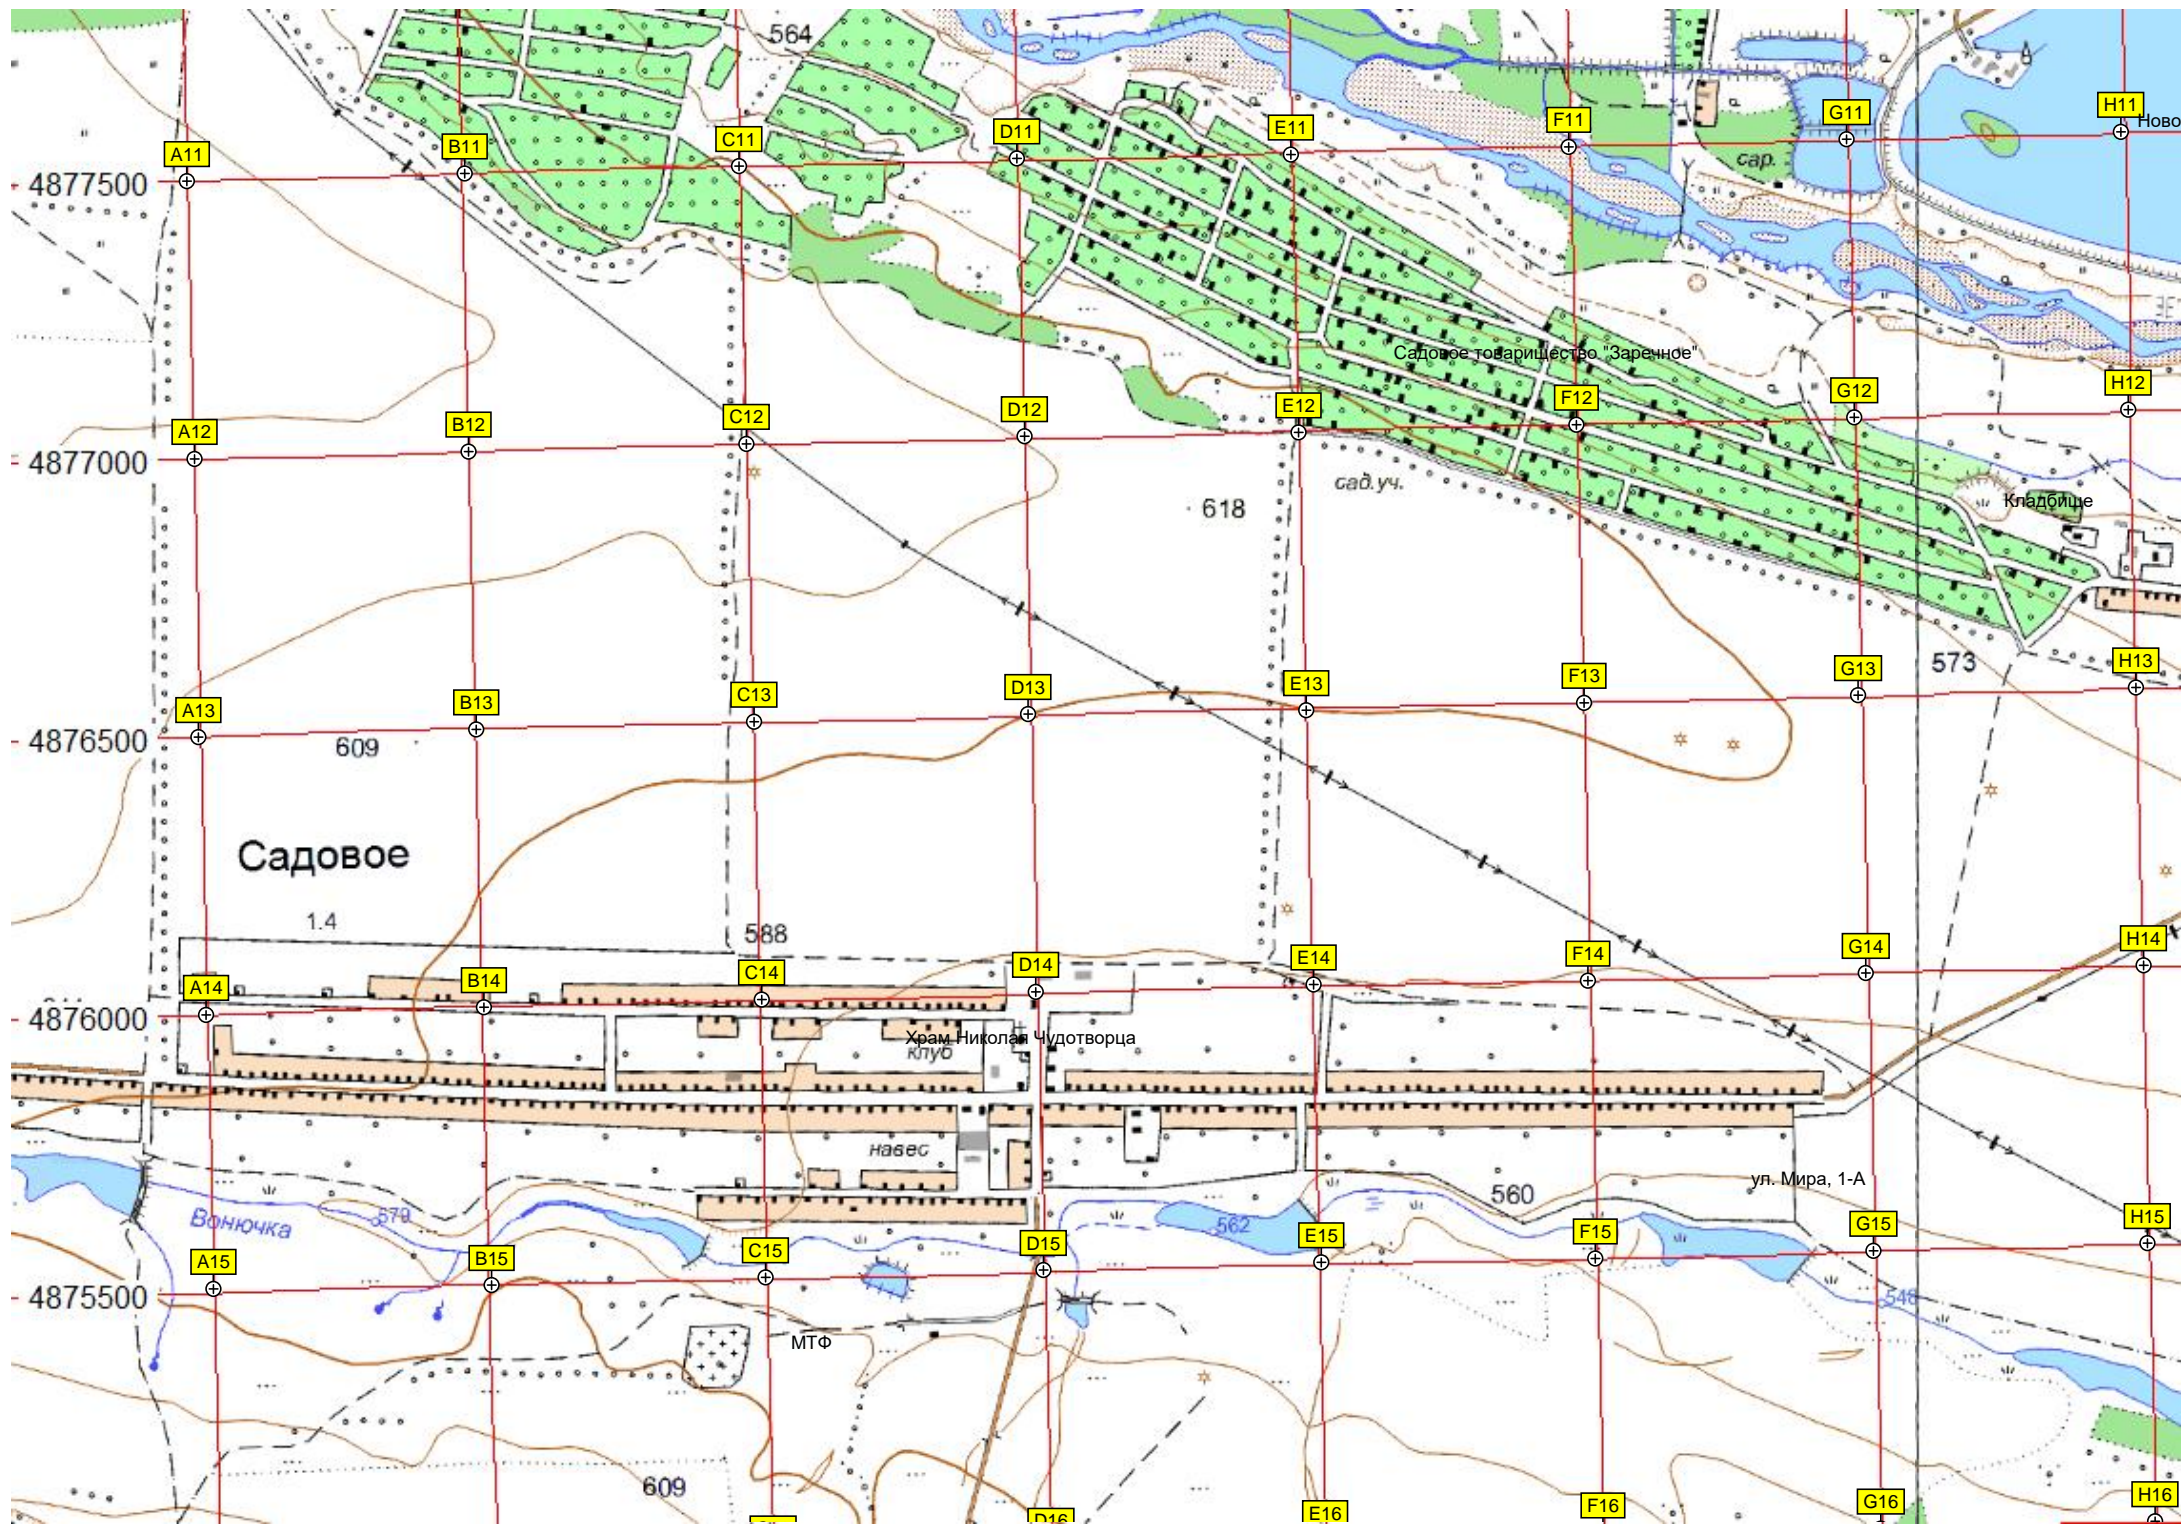

Уход Северо-Кавказской железной дороги

Горалест

Корпус завода

Университетская ул., 38

место дуэли М.Ю. Лермонтова

СИЗО № 2 УФСИН России по Ставропольскому краю «Белый г

НОВОПЯТИГОРСК

пятигорское озеро