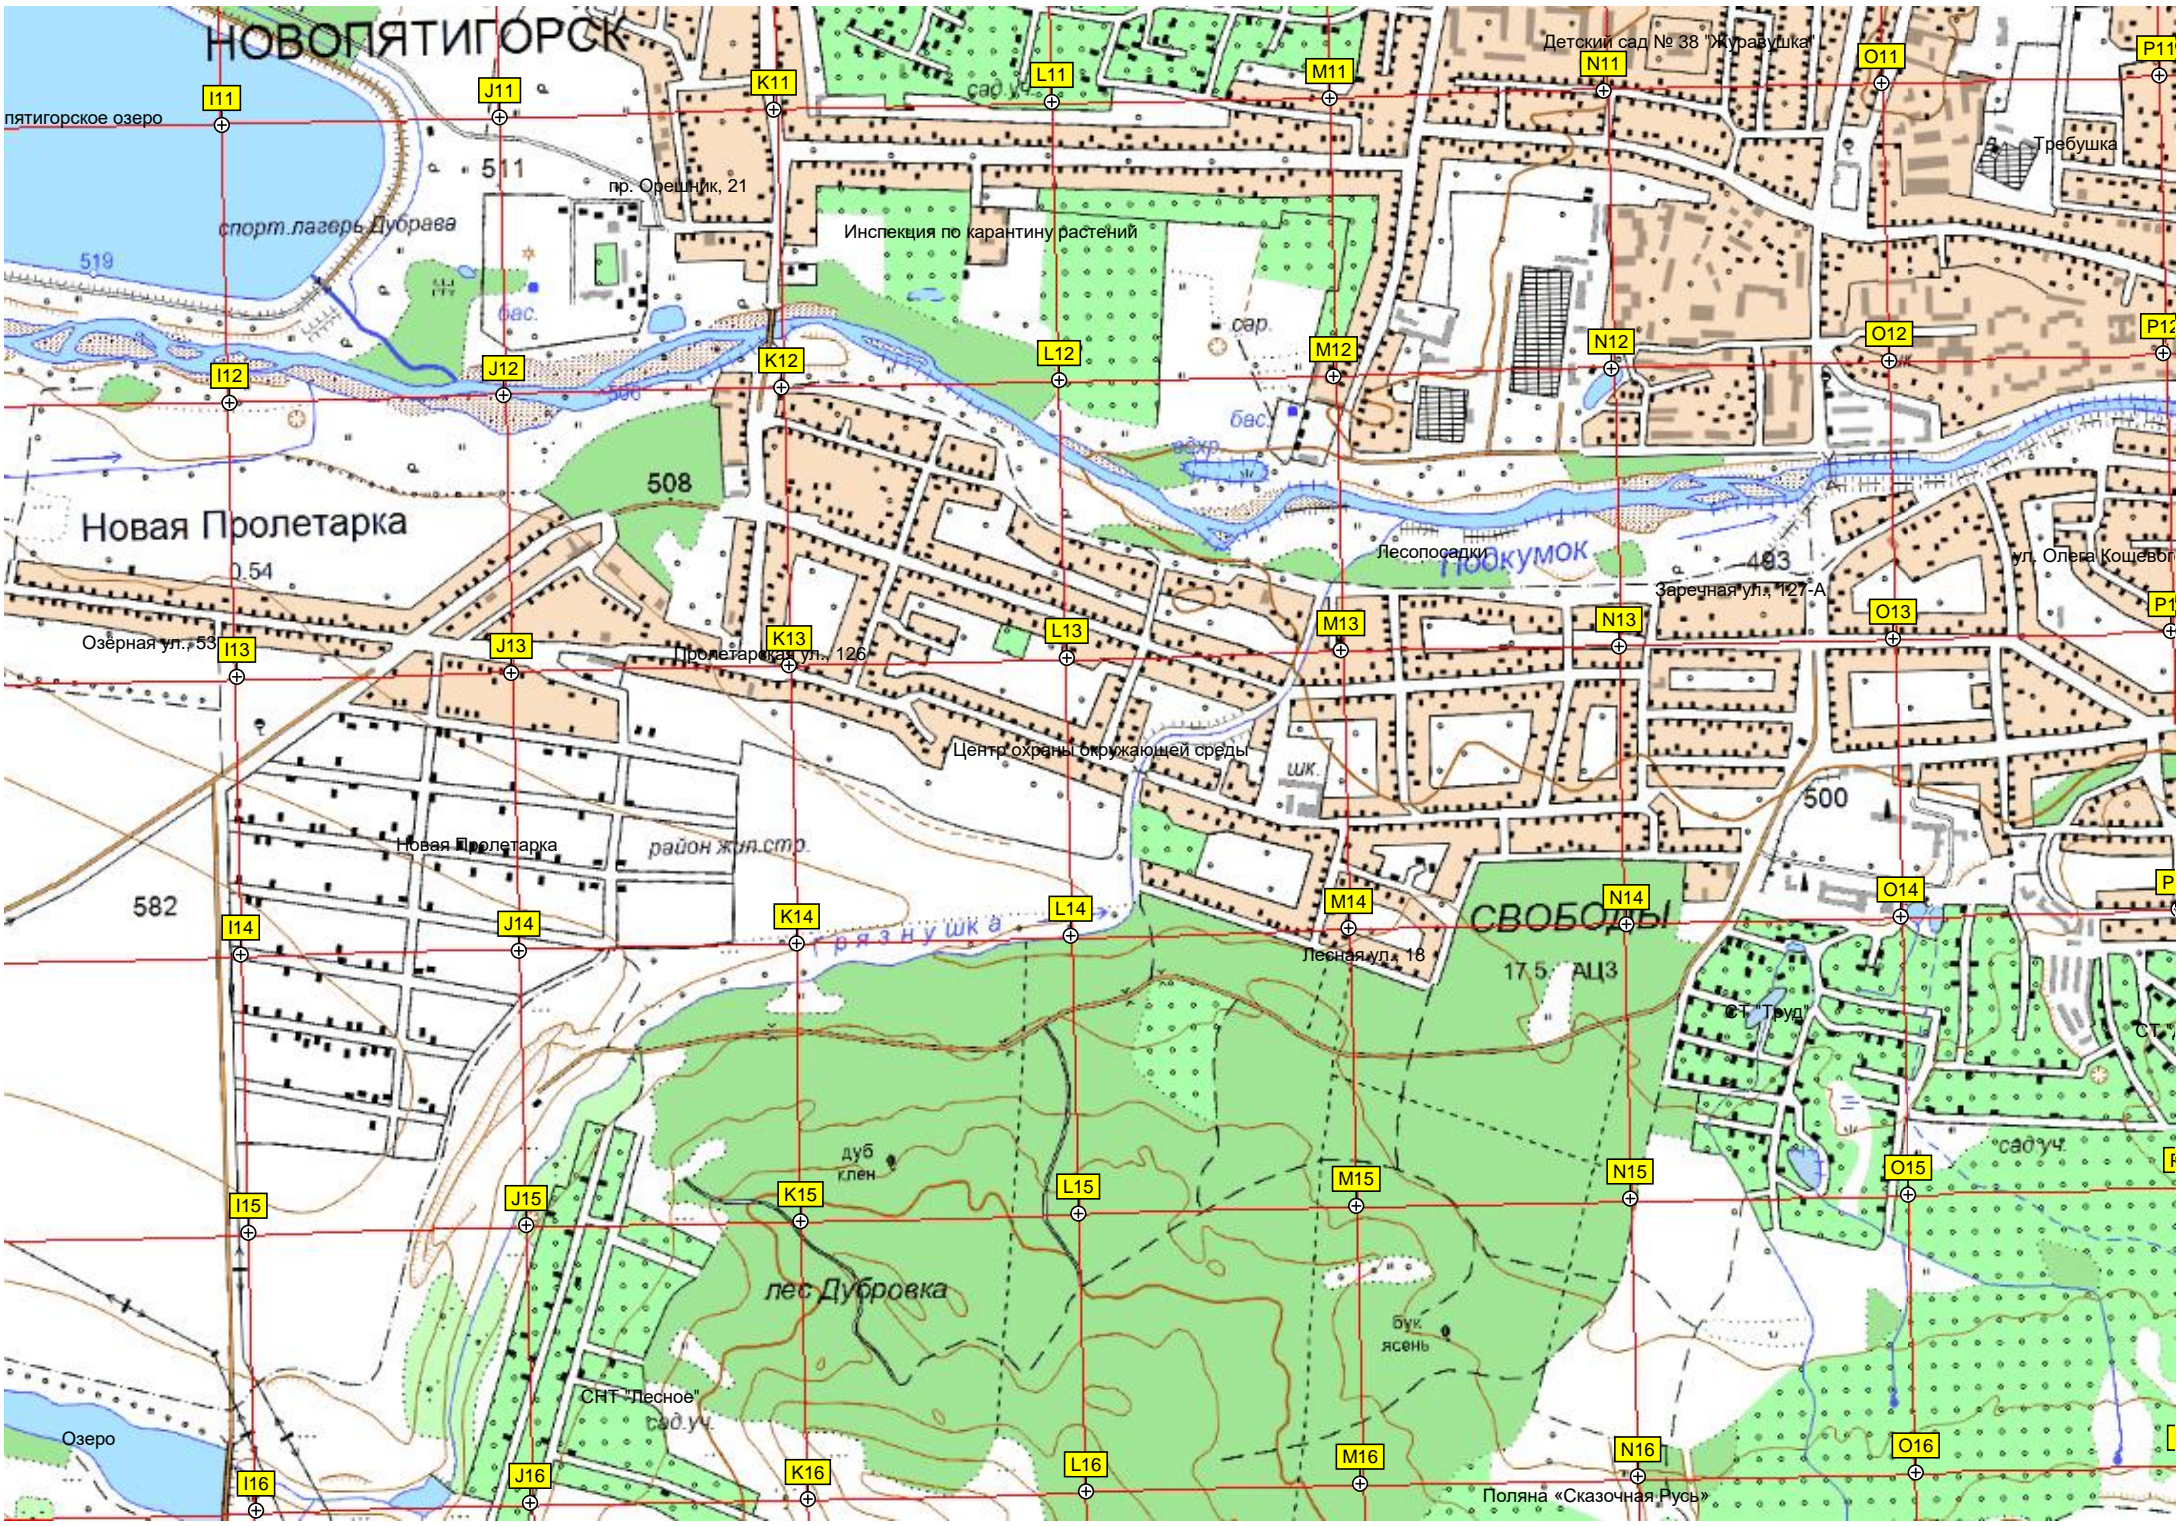

Уход Северо-Кавказской железной дороги

Горалест

Корпус завода

Университетская ул., 38

место дуэли М.Ю. Лермонтова

СИЗО № 2 УФСИН России по Ставропольскому краю «Белый г

НОВОПЯТИГОРСК

пятигорское озеро