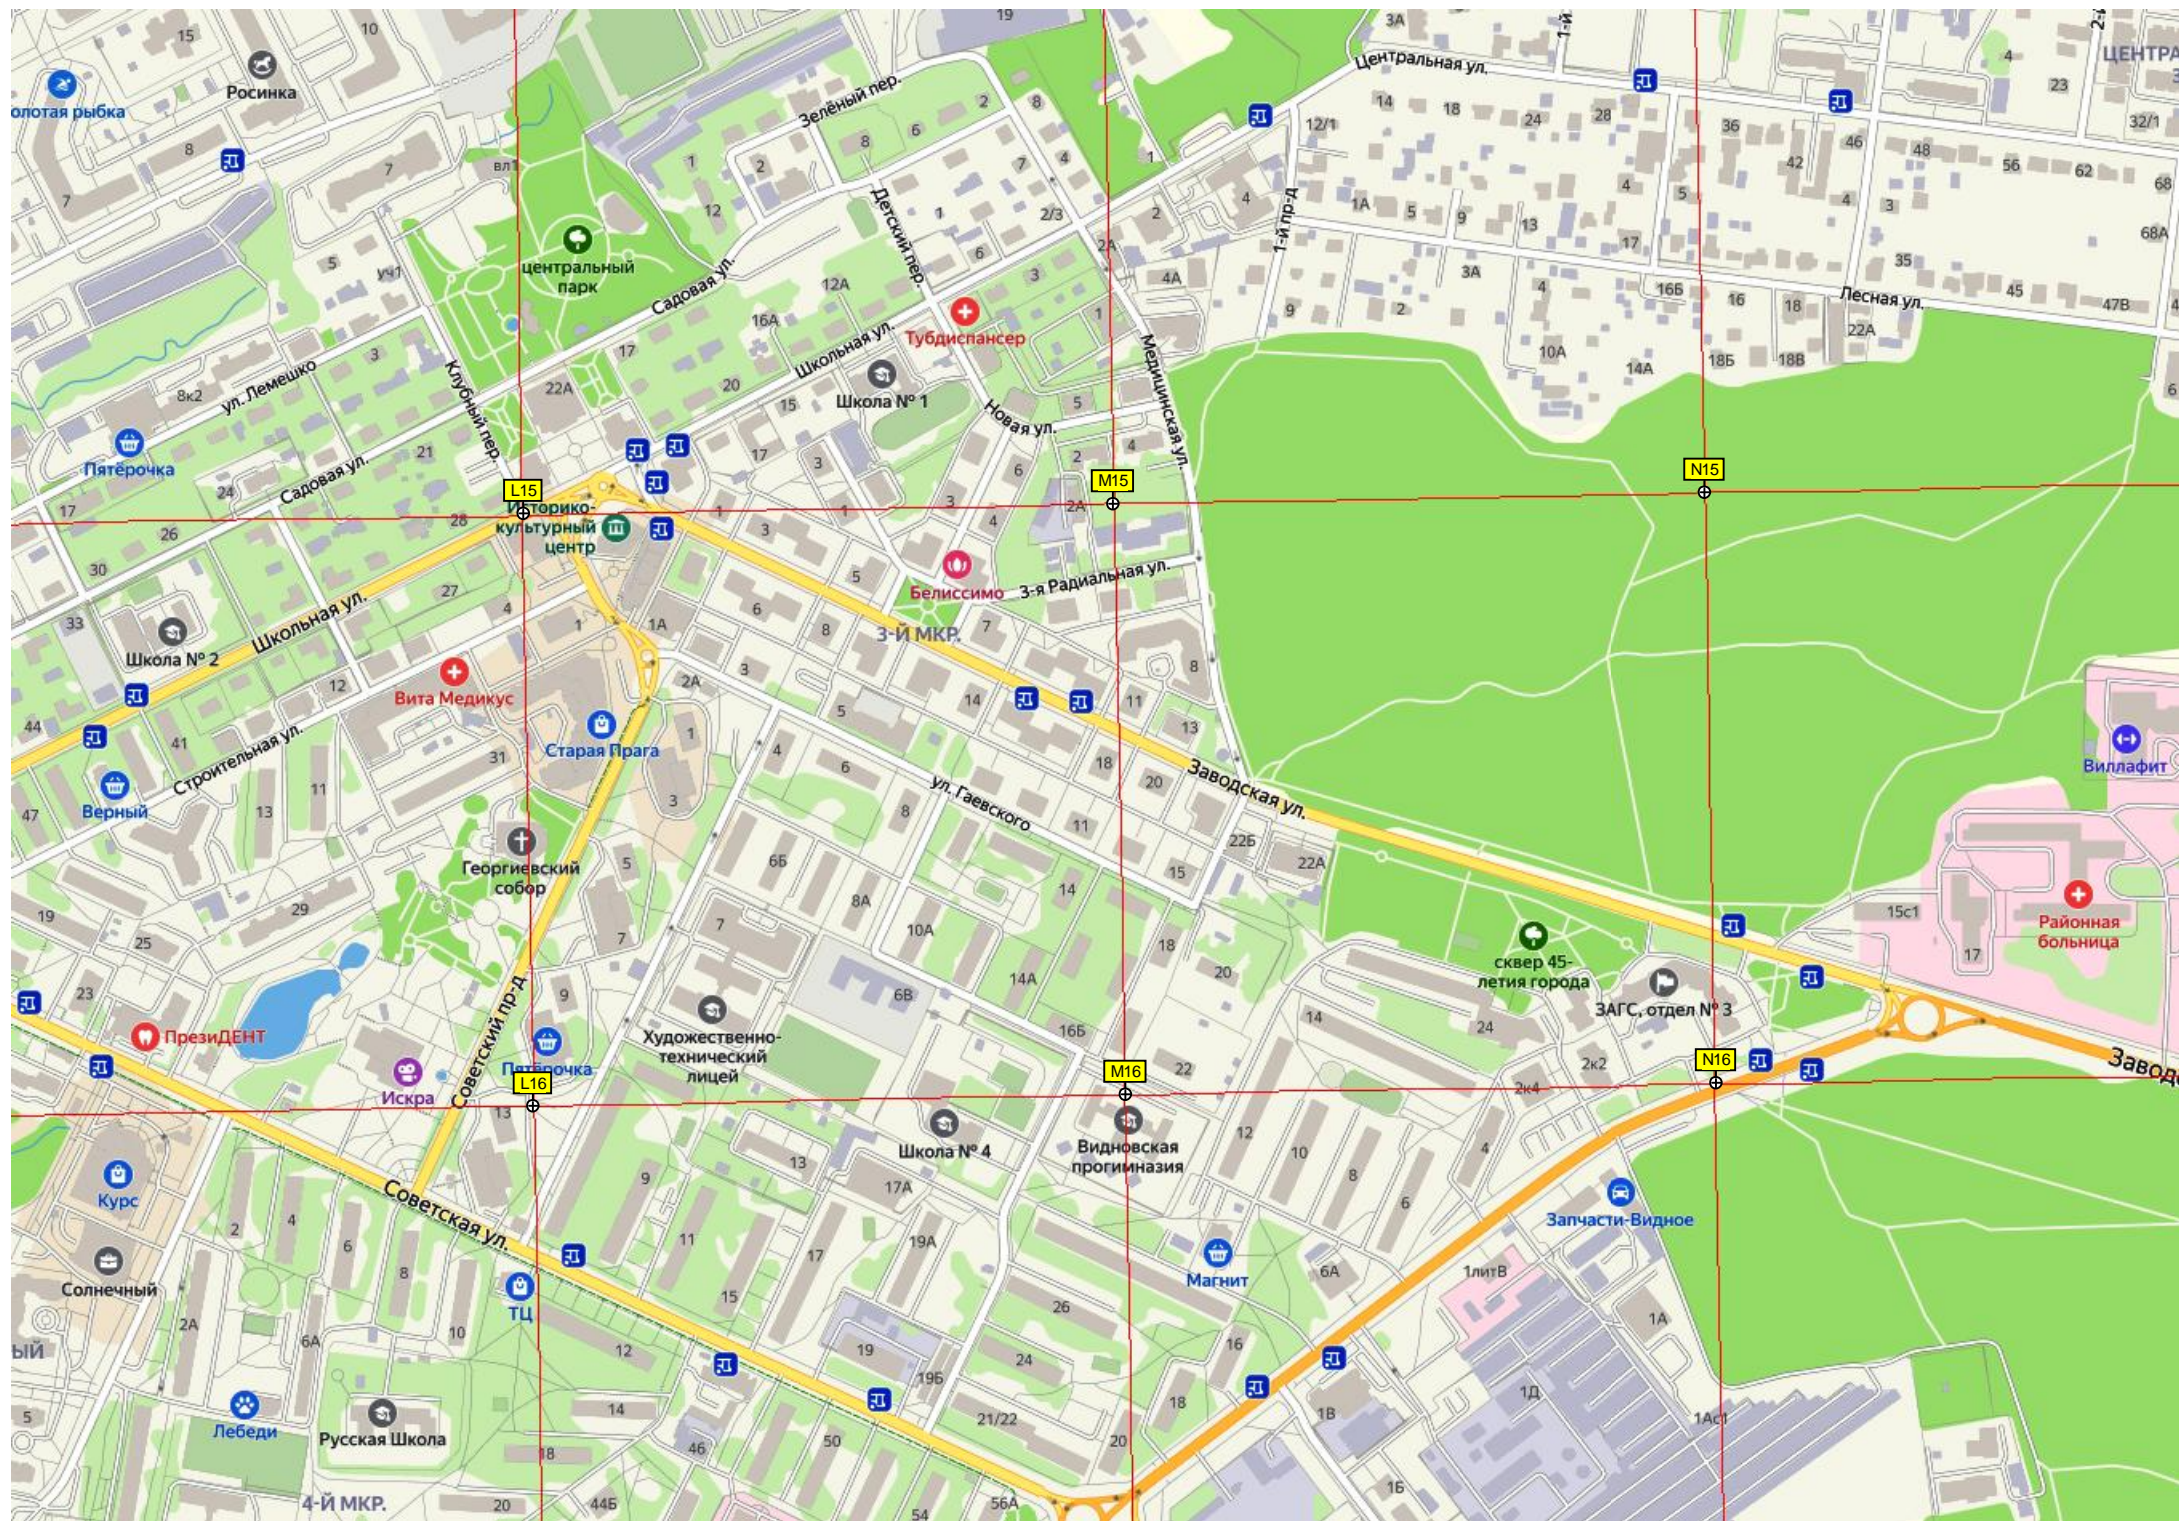

417500
418000
E115
M-4
J12
J13
J14
K12
K13
K14
Rosneft
Бургер Кинг
Лента
Садовья ул.
Березовый пр-д
Цветочная ул.
Кленовая ул.
Васильевская ул.
Загорье
Krolik

льный-2
32/3
27
25
31
31A
Центральная ул.
74
1А
Средняя ул.
7
53
57
61
67
6к3

Q18

R18

O19

P19

Q19

R19

Рабинская ул.

Главная ул.

Круговая ул.

Родничковая ул.

Земляничная ул.

Ильинская ул.

р. Кулелинка

Белокаменное ш.

Белокаменное ш.

ул. 8-я Линия

ПЕТРУШИНО 5

Сатурн-1

Лири

Всехвятская церковь

Видновское кладбище

р. Растворюевка

M-4

M-4