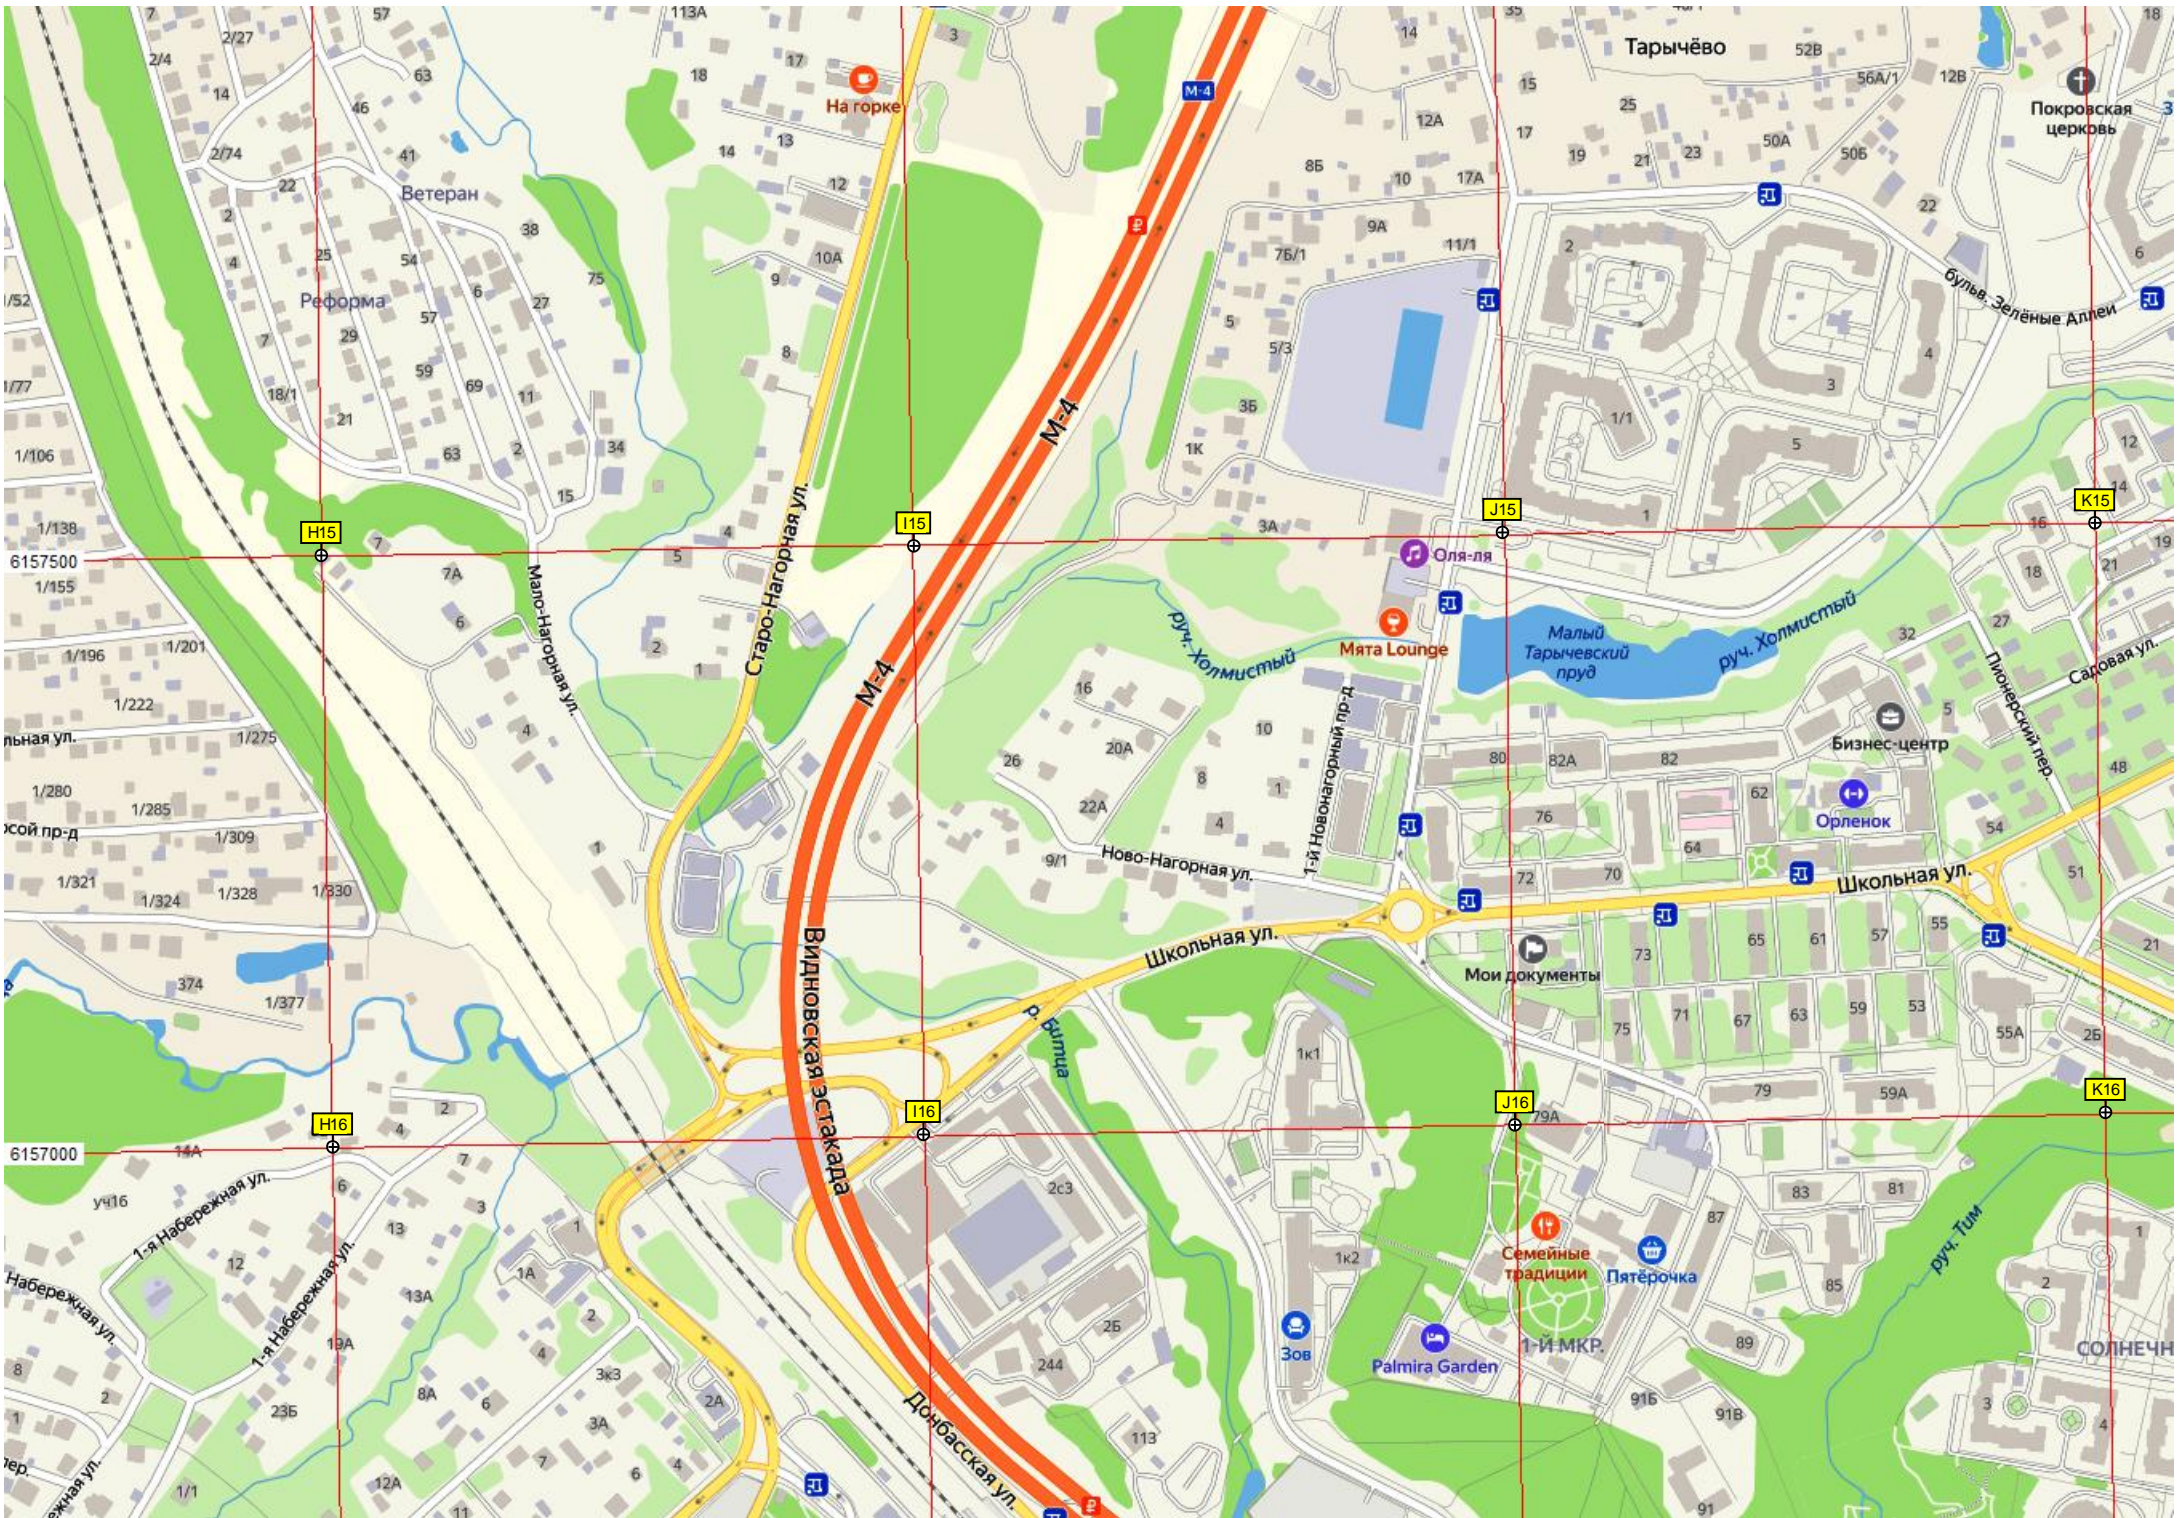

417500
418000
E115
M-4
J12
J13
J14
K12
K13
K14
Rosneft
Бургер Кинг
Лента
Садовья ул.
Березовый пр-д
Цветочная ул.
Кленовая ул.
Васильевская ул.
Загорье
Krolik

льный-2
32/3
27
25
31
31A
Центральная ул.
74
1А
Средняя ул.
7
53
57
61
67
6к3

Круговая ул.

Родничковая ул.

Земляничная ул.

Ильинская ул.

р. Кулелинка

Белокаменное ш.

Белокаменное ш.

ул. 8-я Линия

ПЕТРУШИНО 5

Сатурн-1

Лири

Всехвятская церковь

Видновское кладбище

р. Растворюевка

M-4

M-4