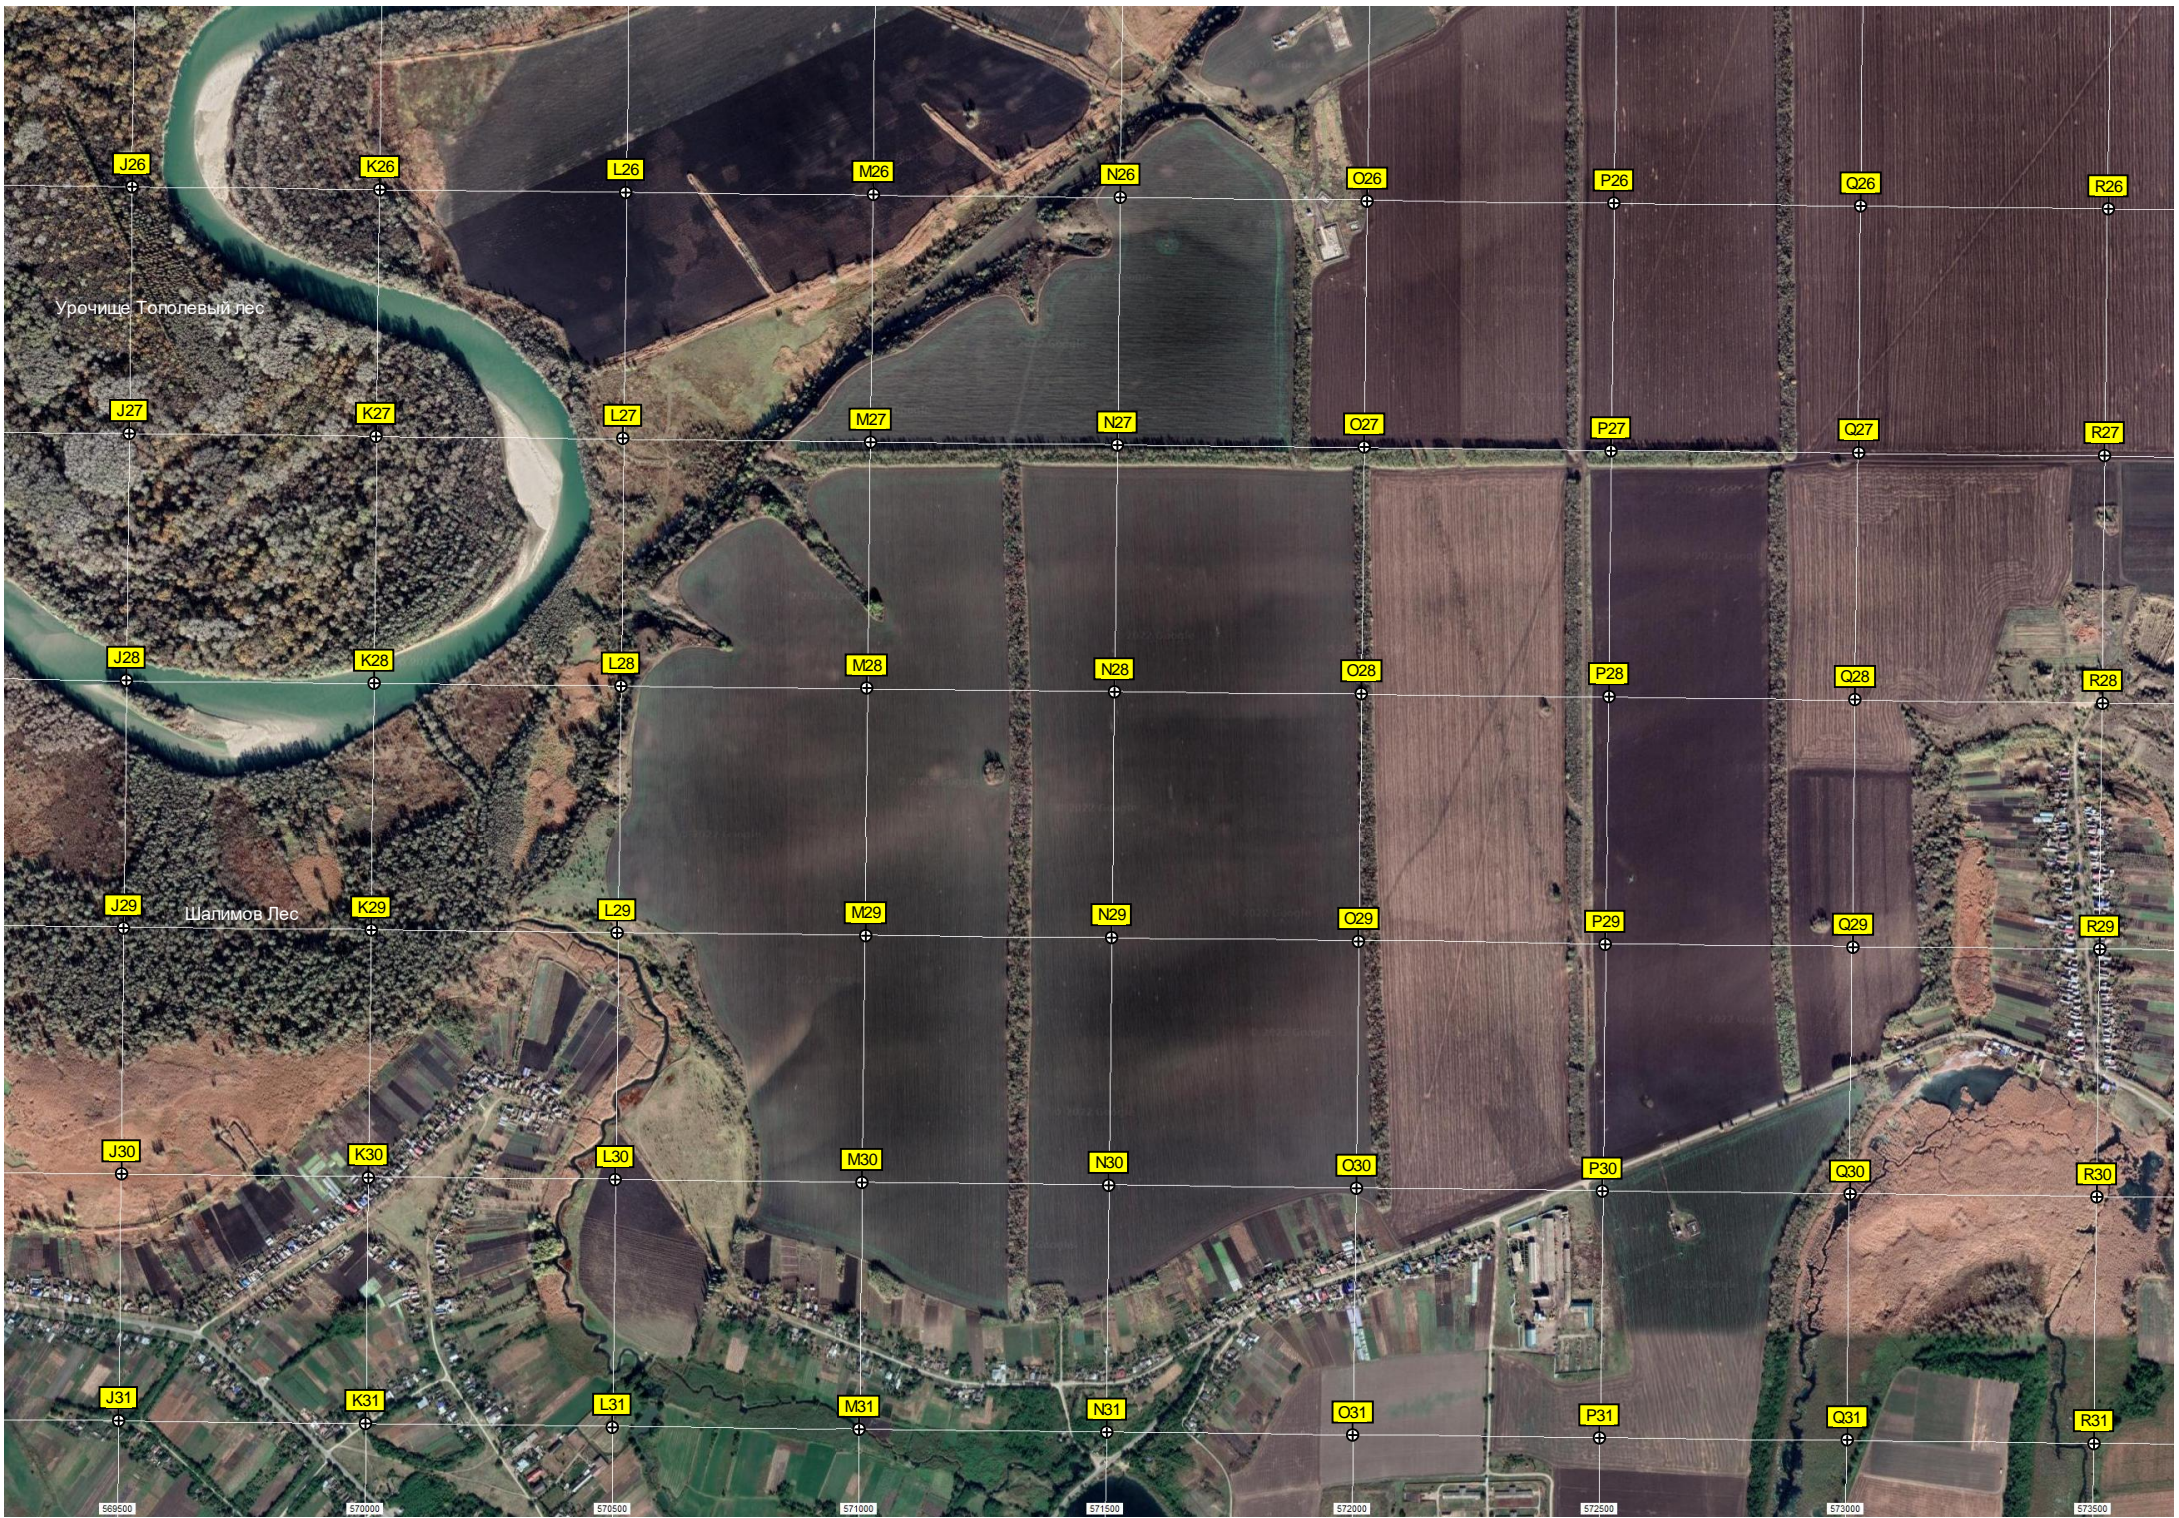

Урочище Спорное

Урочище Топольный лес

Шалимов Лес

568500 570000 571500 573000 574500 576000 577500 579000 580500

S26

T26

U26

V26