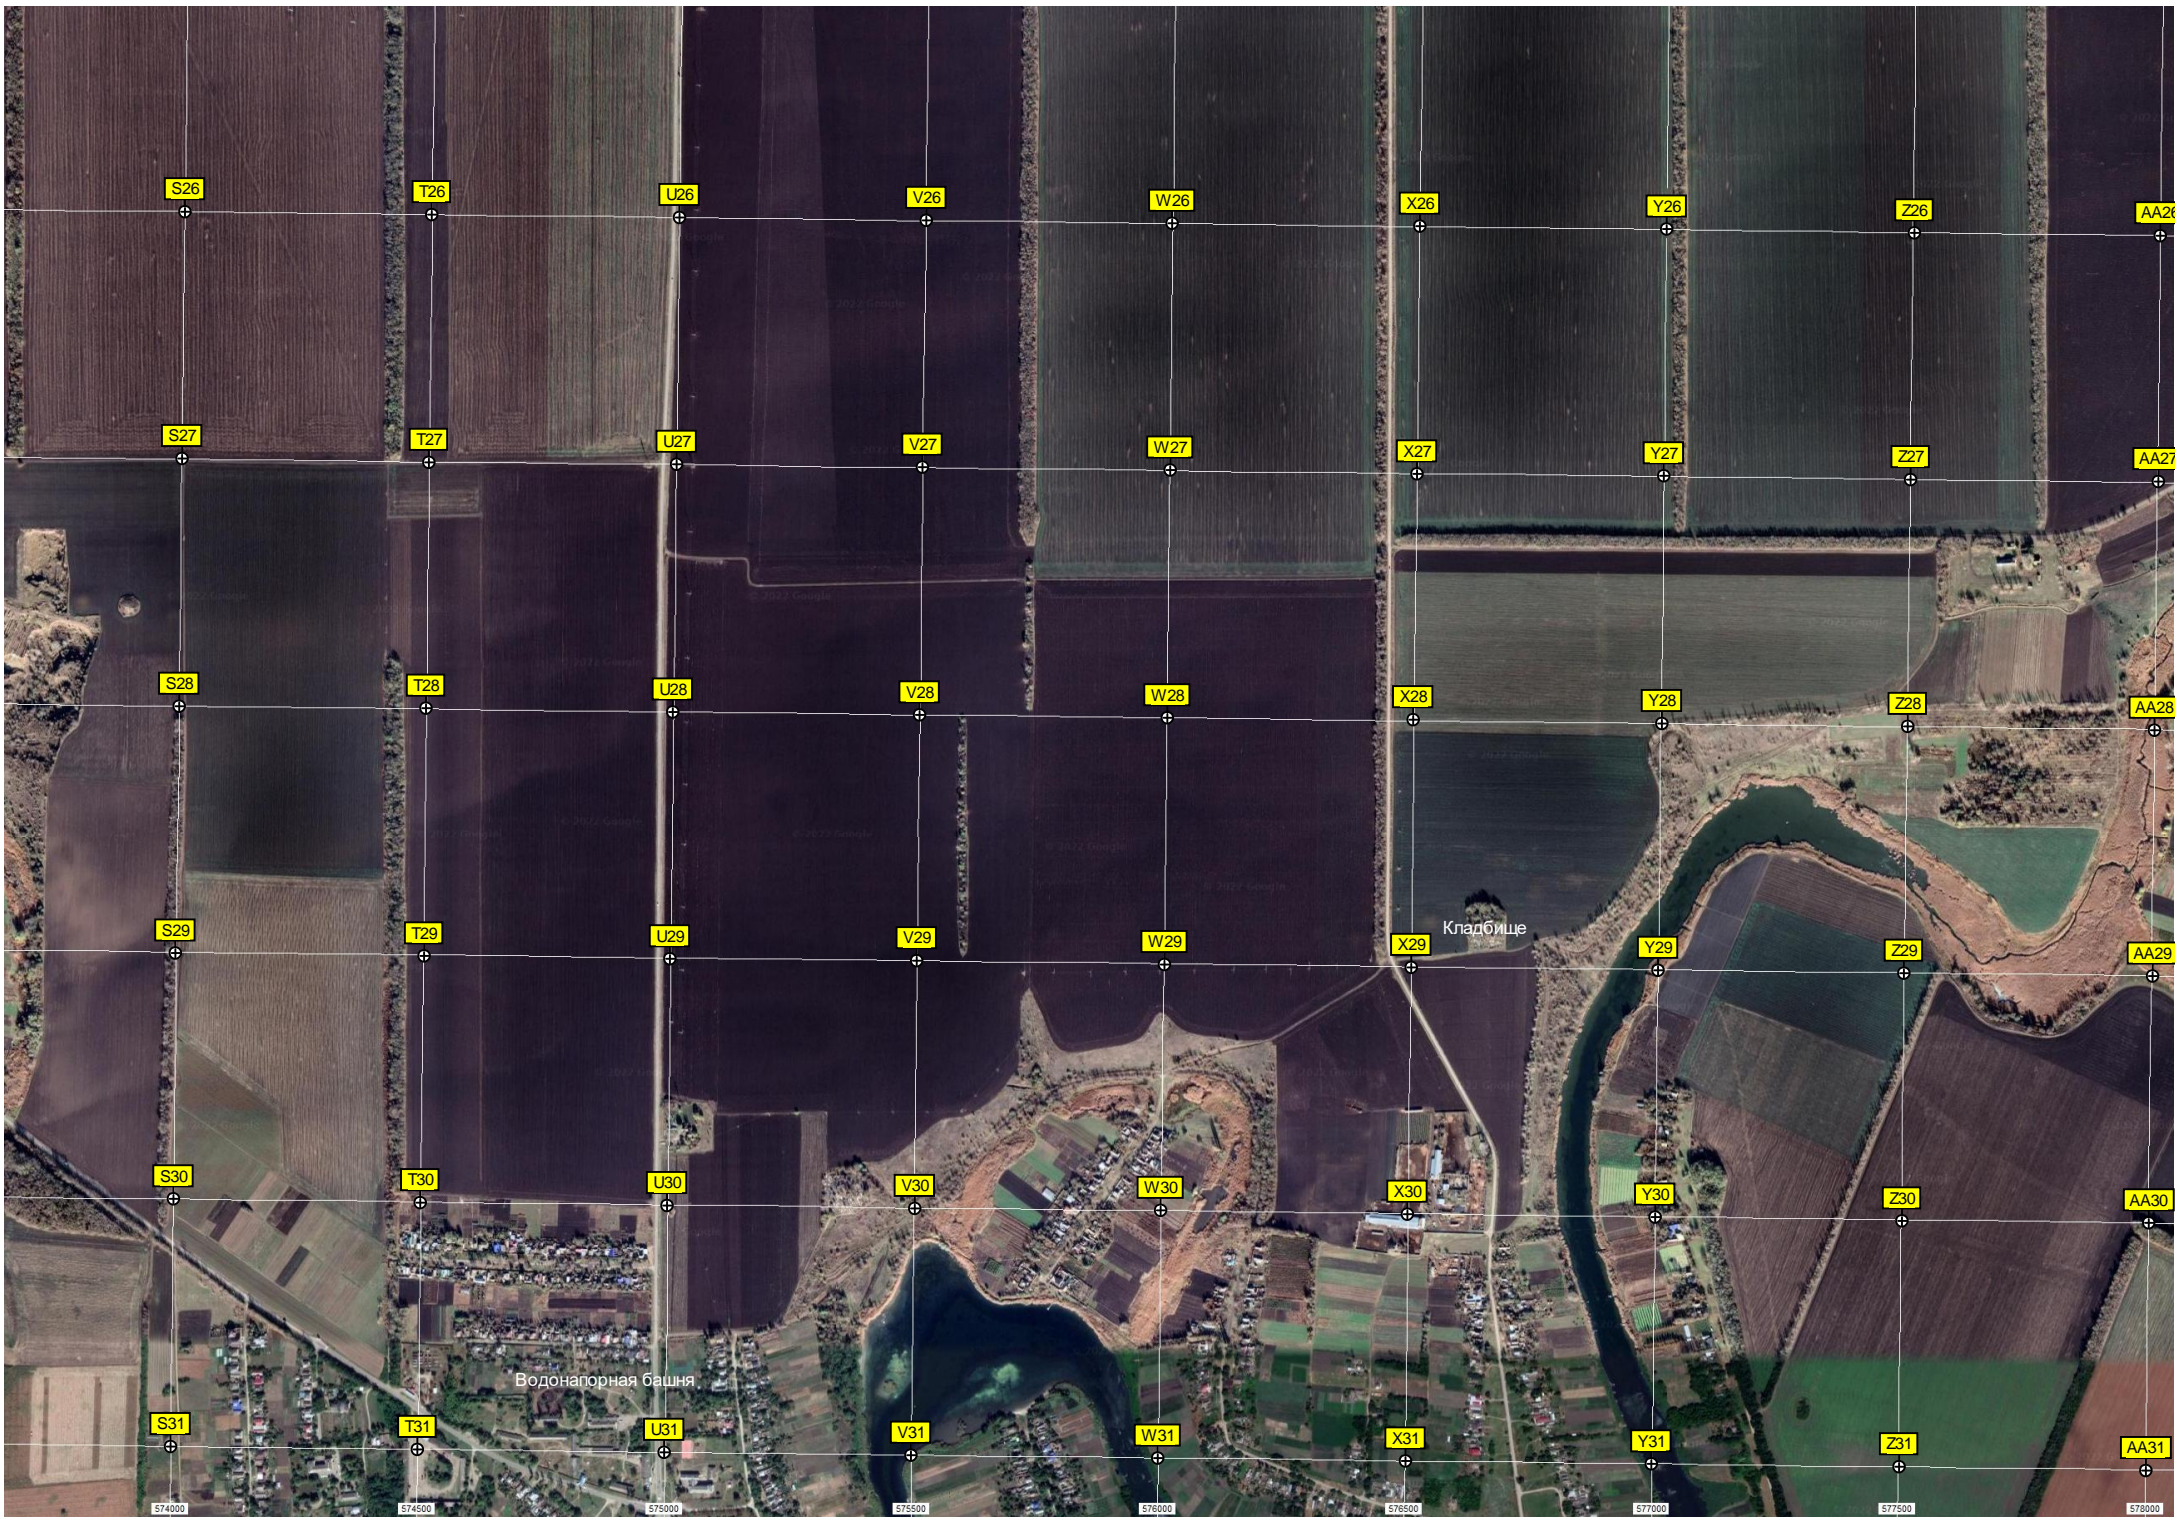

Урочище Спорное

Урочище Топольный лес

Шалимов Лес

568500 570000 571500 573000 574500 576000 577500 579000 580500

S26

T26

U26

V26