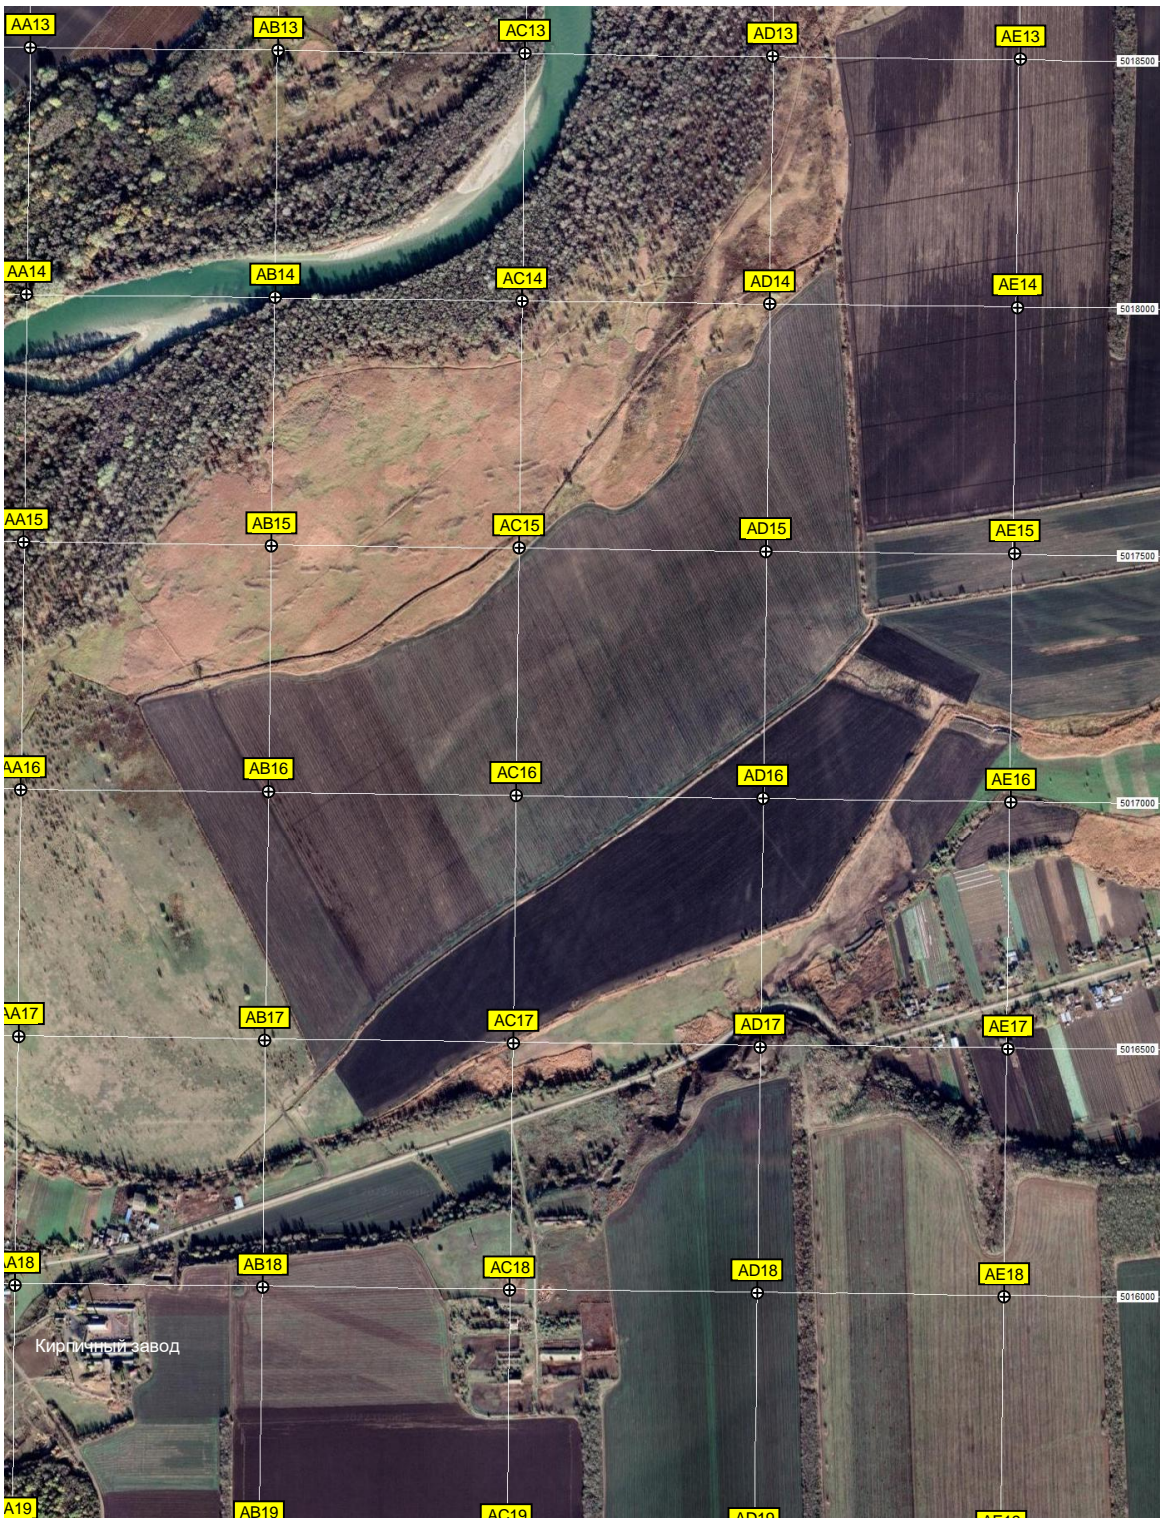

Мост

Водонапорная башня

Красный

Синюга

Красный

ОПРС "Ладожская"

Новоселовка

J20