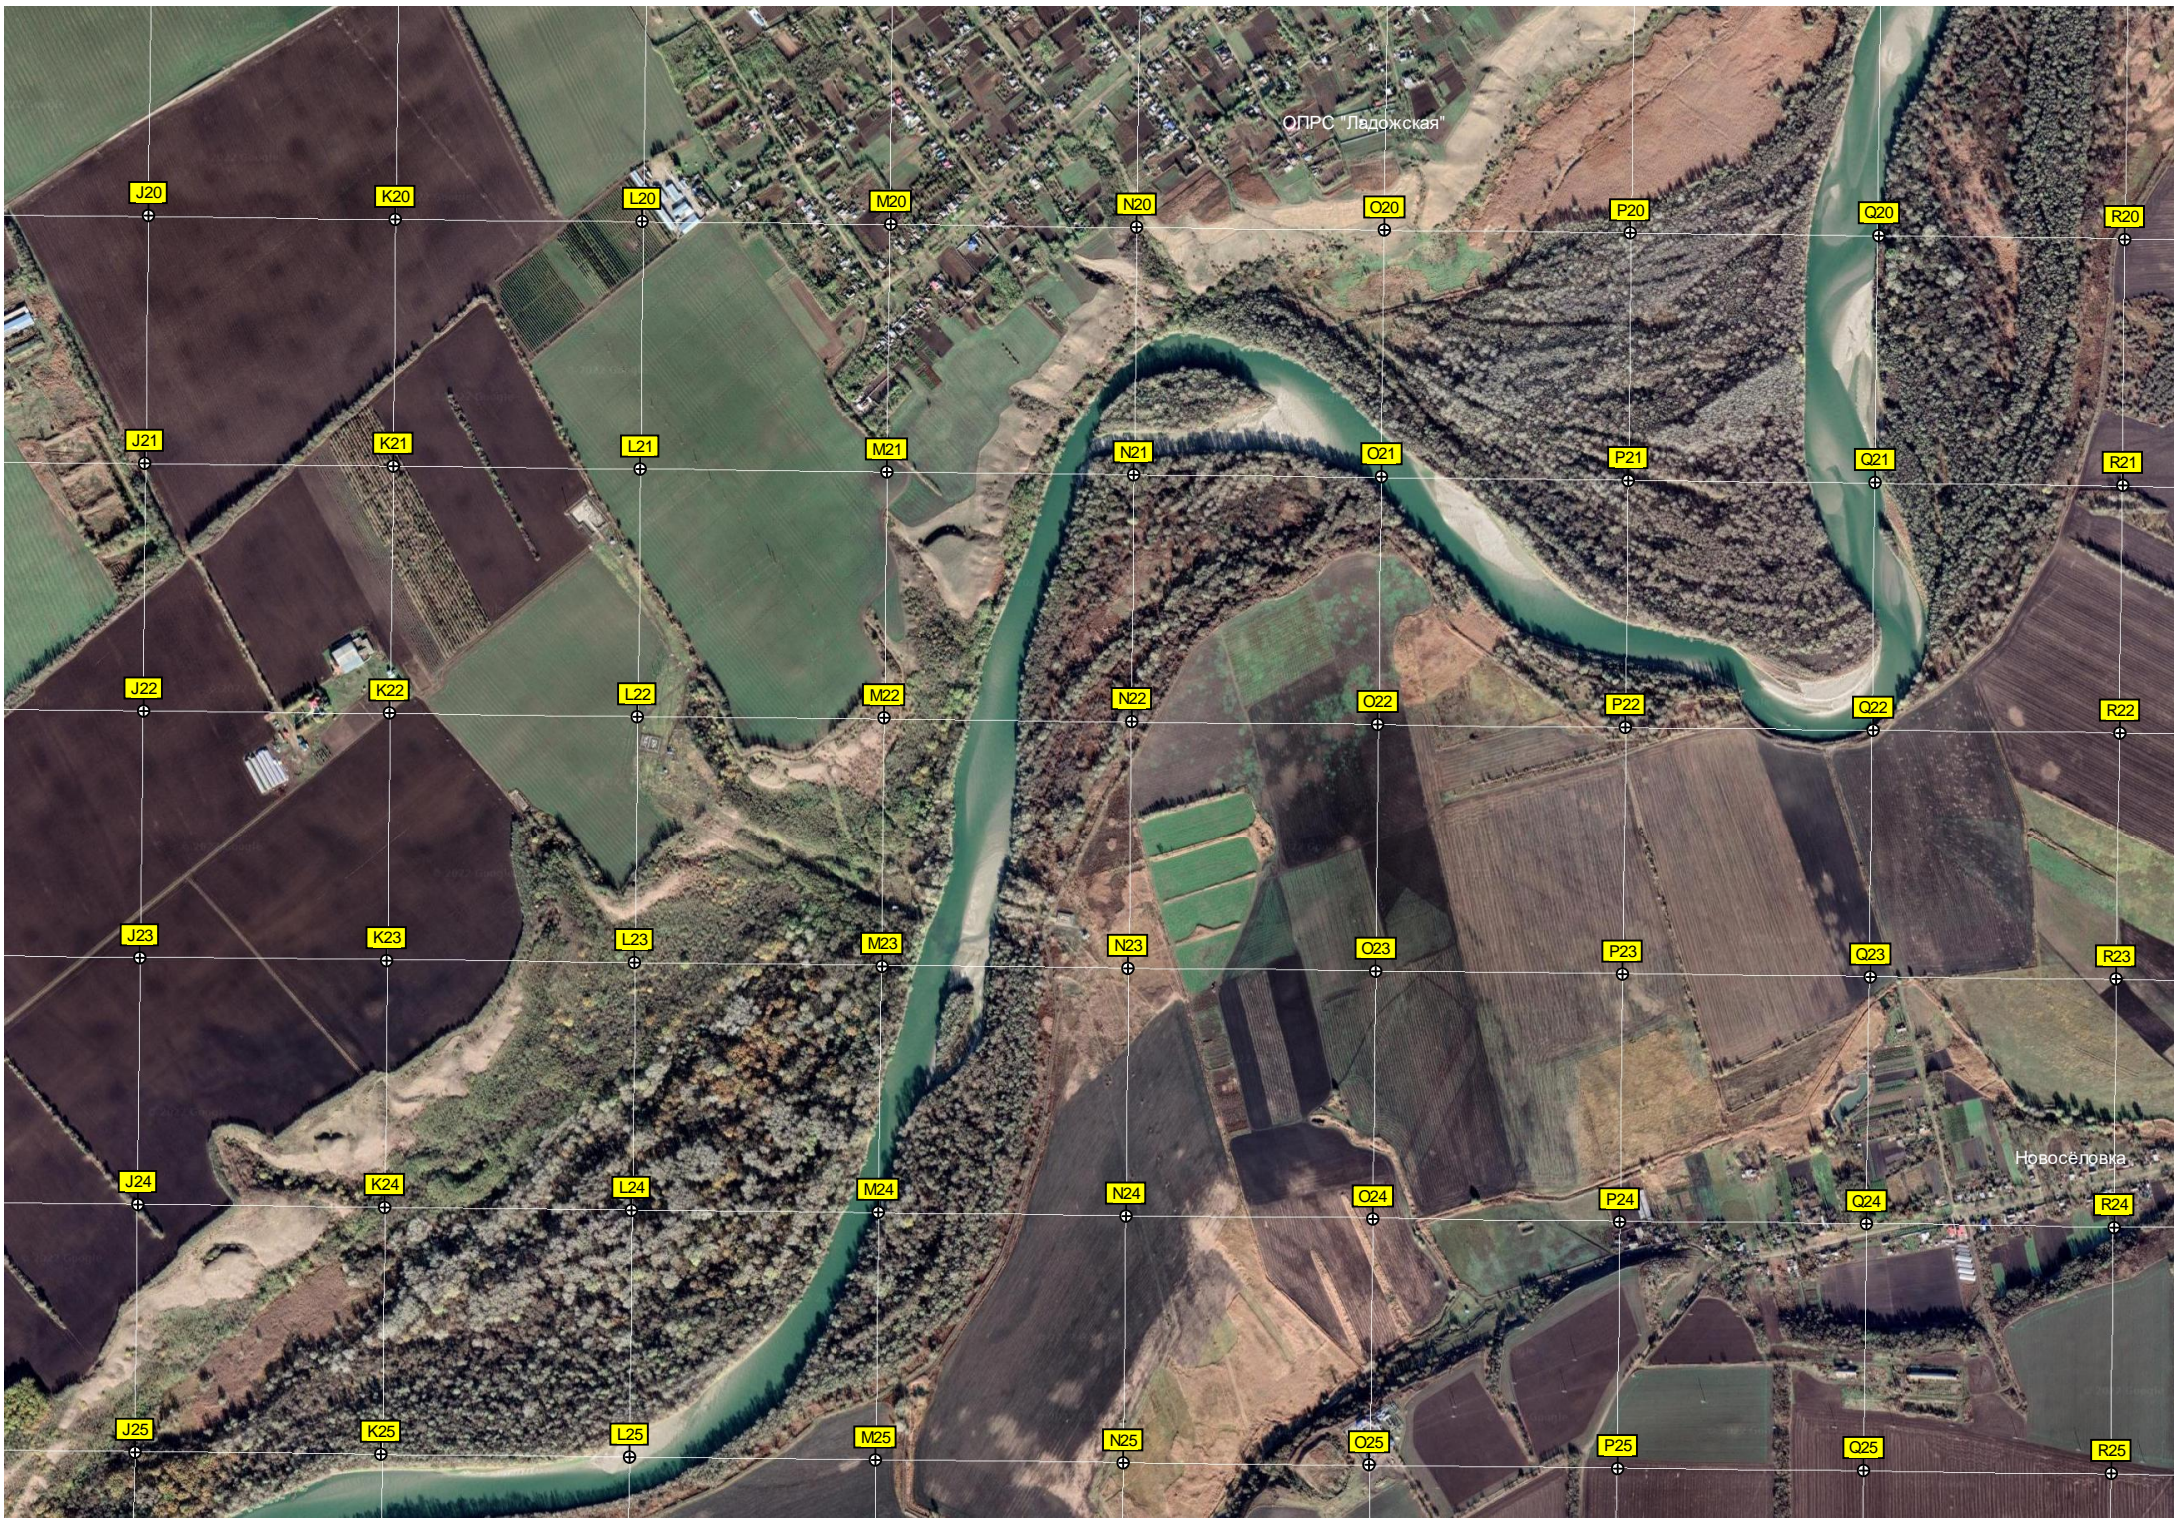

Мост

Водонапорная башня

Красный

Синюга

Красный

ОПРС "Ладожская"

Новоселовка

J20