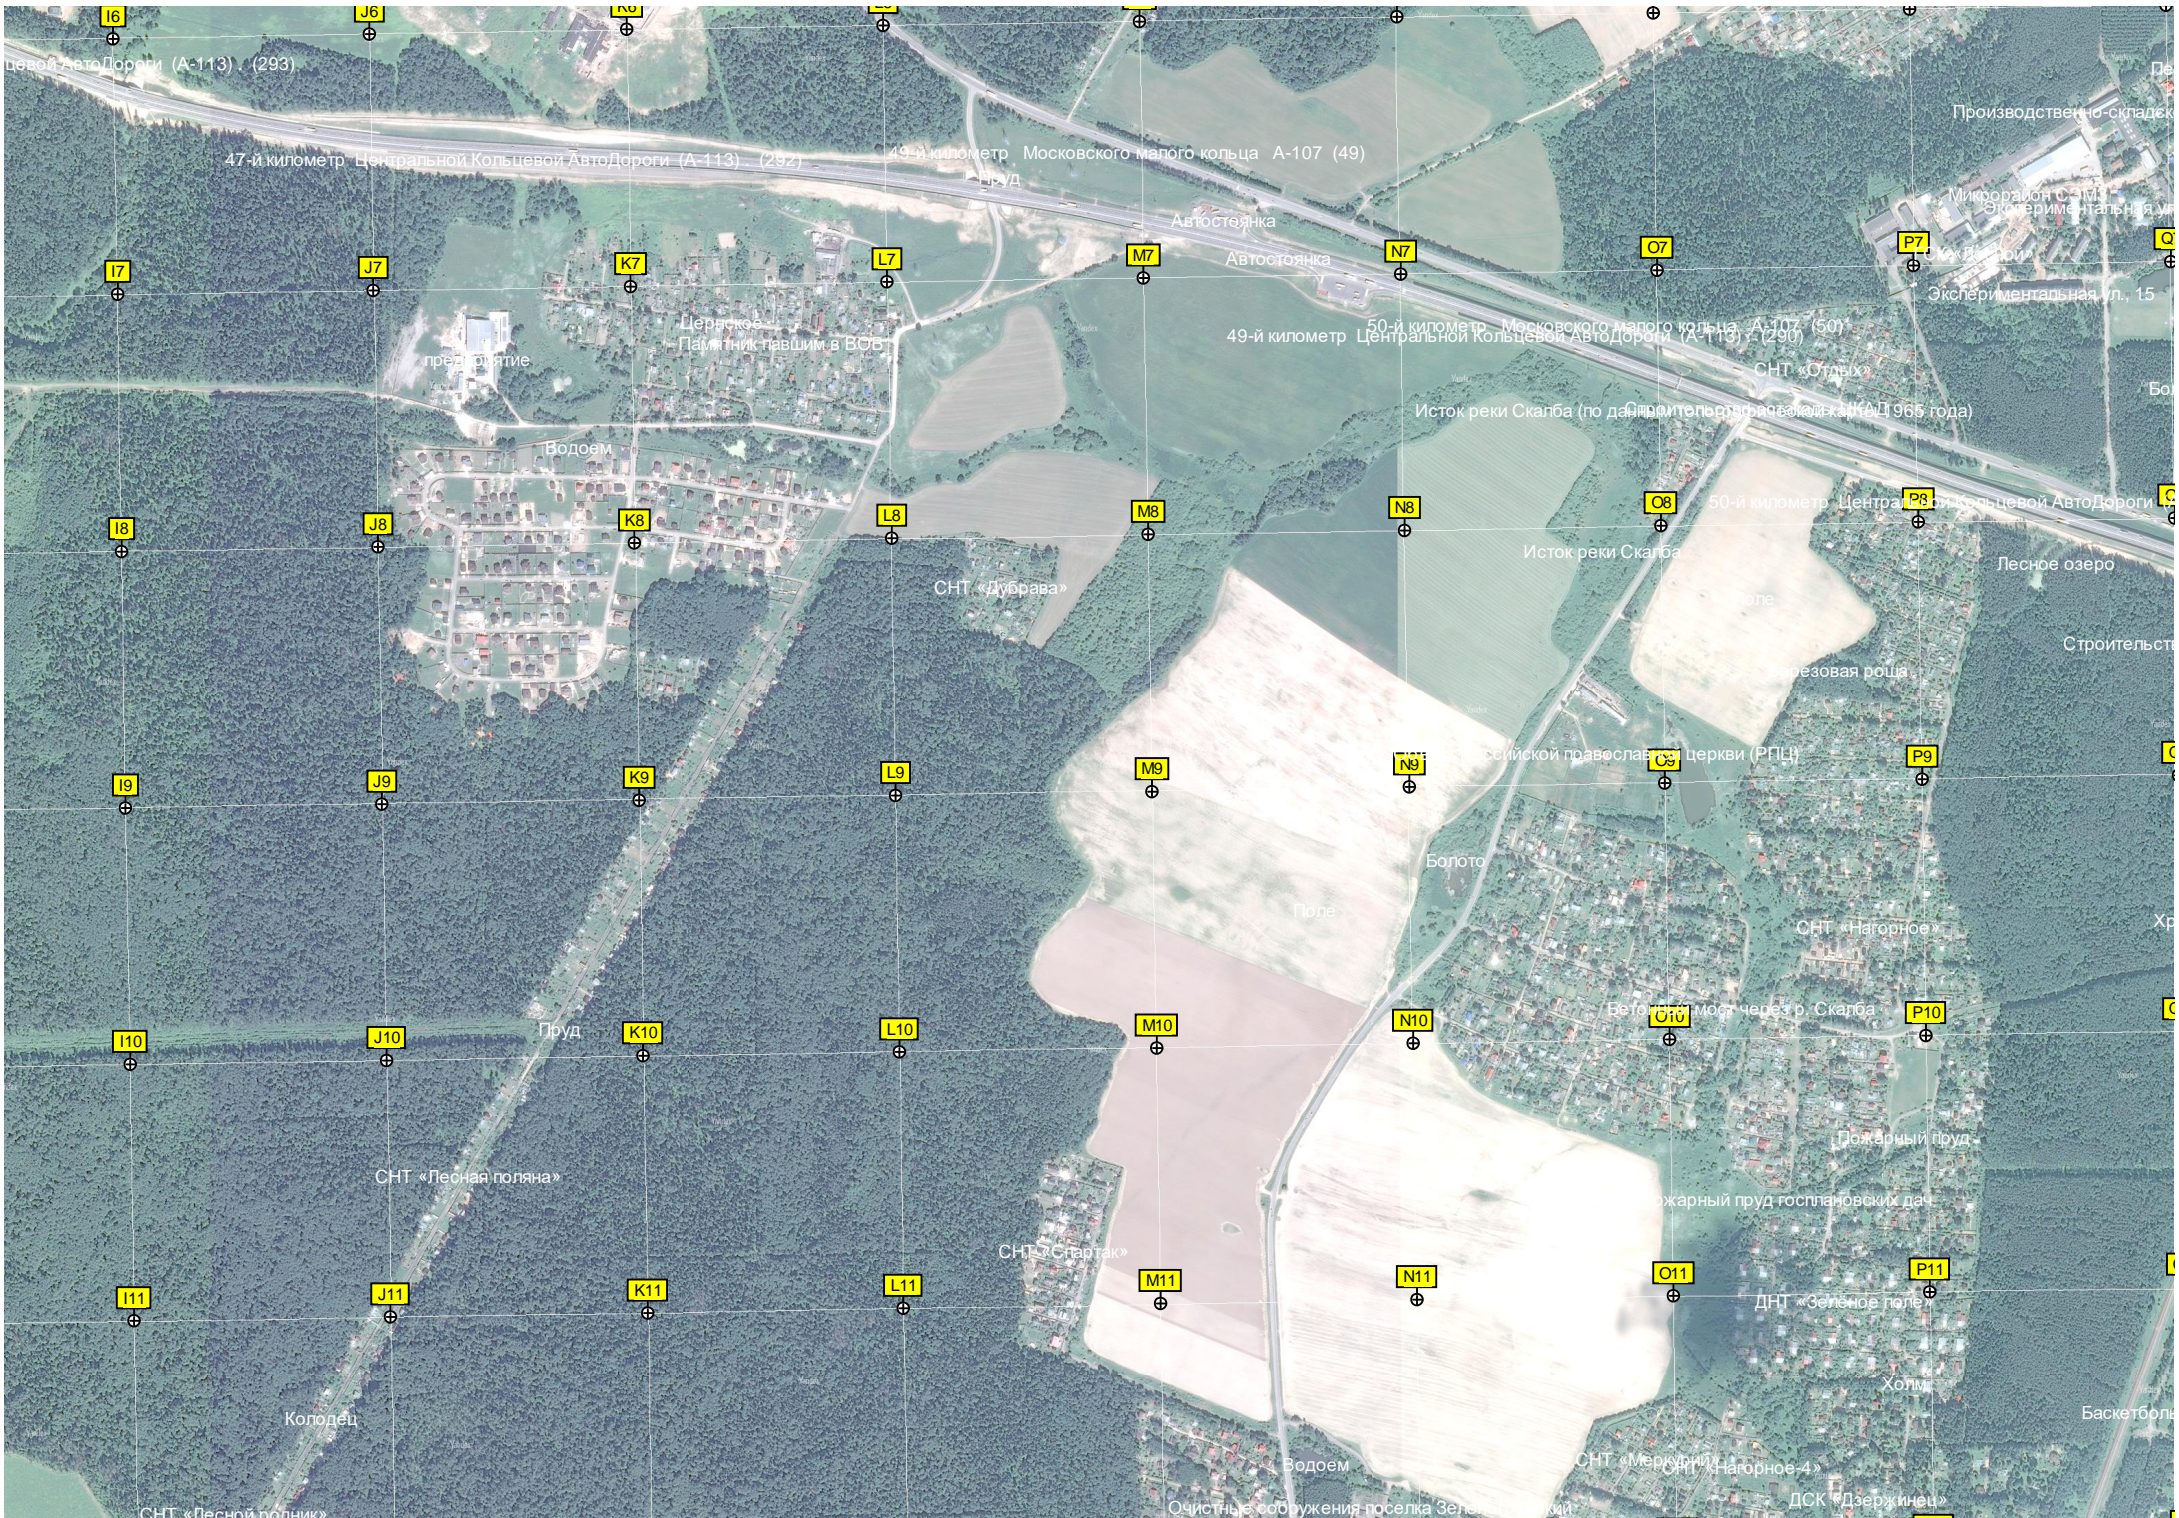

Центральной АвтоДороги (А-113) (293)

47-й километр Центральной Кольцевой АвтоДороги (А-113) (292)

49-й километр Московского малого кольца А-107 (49)

Автостоянка

Автостоянка

49-й километр 50-й километр Московского малого кольца А-107 (50)

Центральной Кольцевой АвтоДороги (А-113) (290)

СНТ «Отдых»

Исток реки Скамба (по данным топографической карты (АД) 1965 года)

Водоём

50-й километр Центральной Кольцевой АвтоДороги (А-113) (290)

Исток реки Скамба

Лесное озеро

СНТ «Дубрава»

Полесная роща

Строительство

Российской православной церкви (РПЦ)

Болото

Поле

СНТ «Нагорное»

Пруд

Бетонный мост через р. Скамба

Пожарный пруд

Пожарный пруд госплатовских дач

СНТ «Лесная поляна»

СНТ «Светляк»

ДНТ «Зеленое поле»

Колодець

Водоём

СНТ «Меркурий» СНТ «Нагорное-4»

Баскетбольный

СНТ «Лесной родник»

Очистные сооружения поселка Зеленопольский

ДСК «Дзержинец»