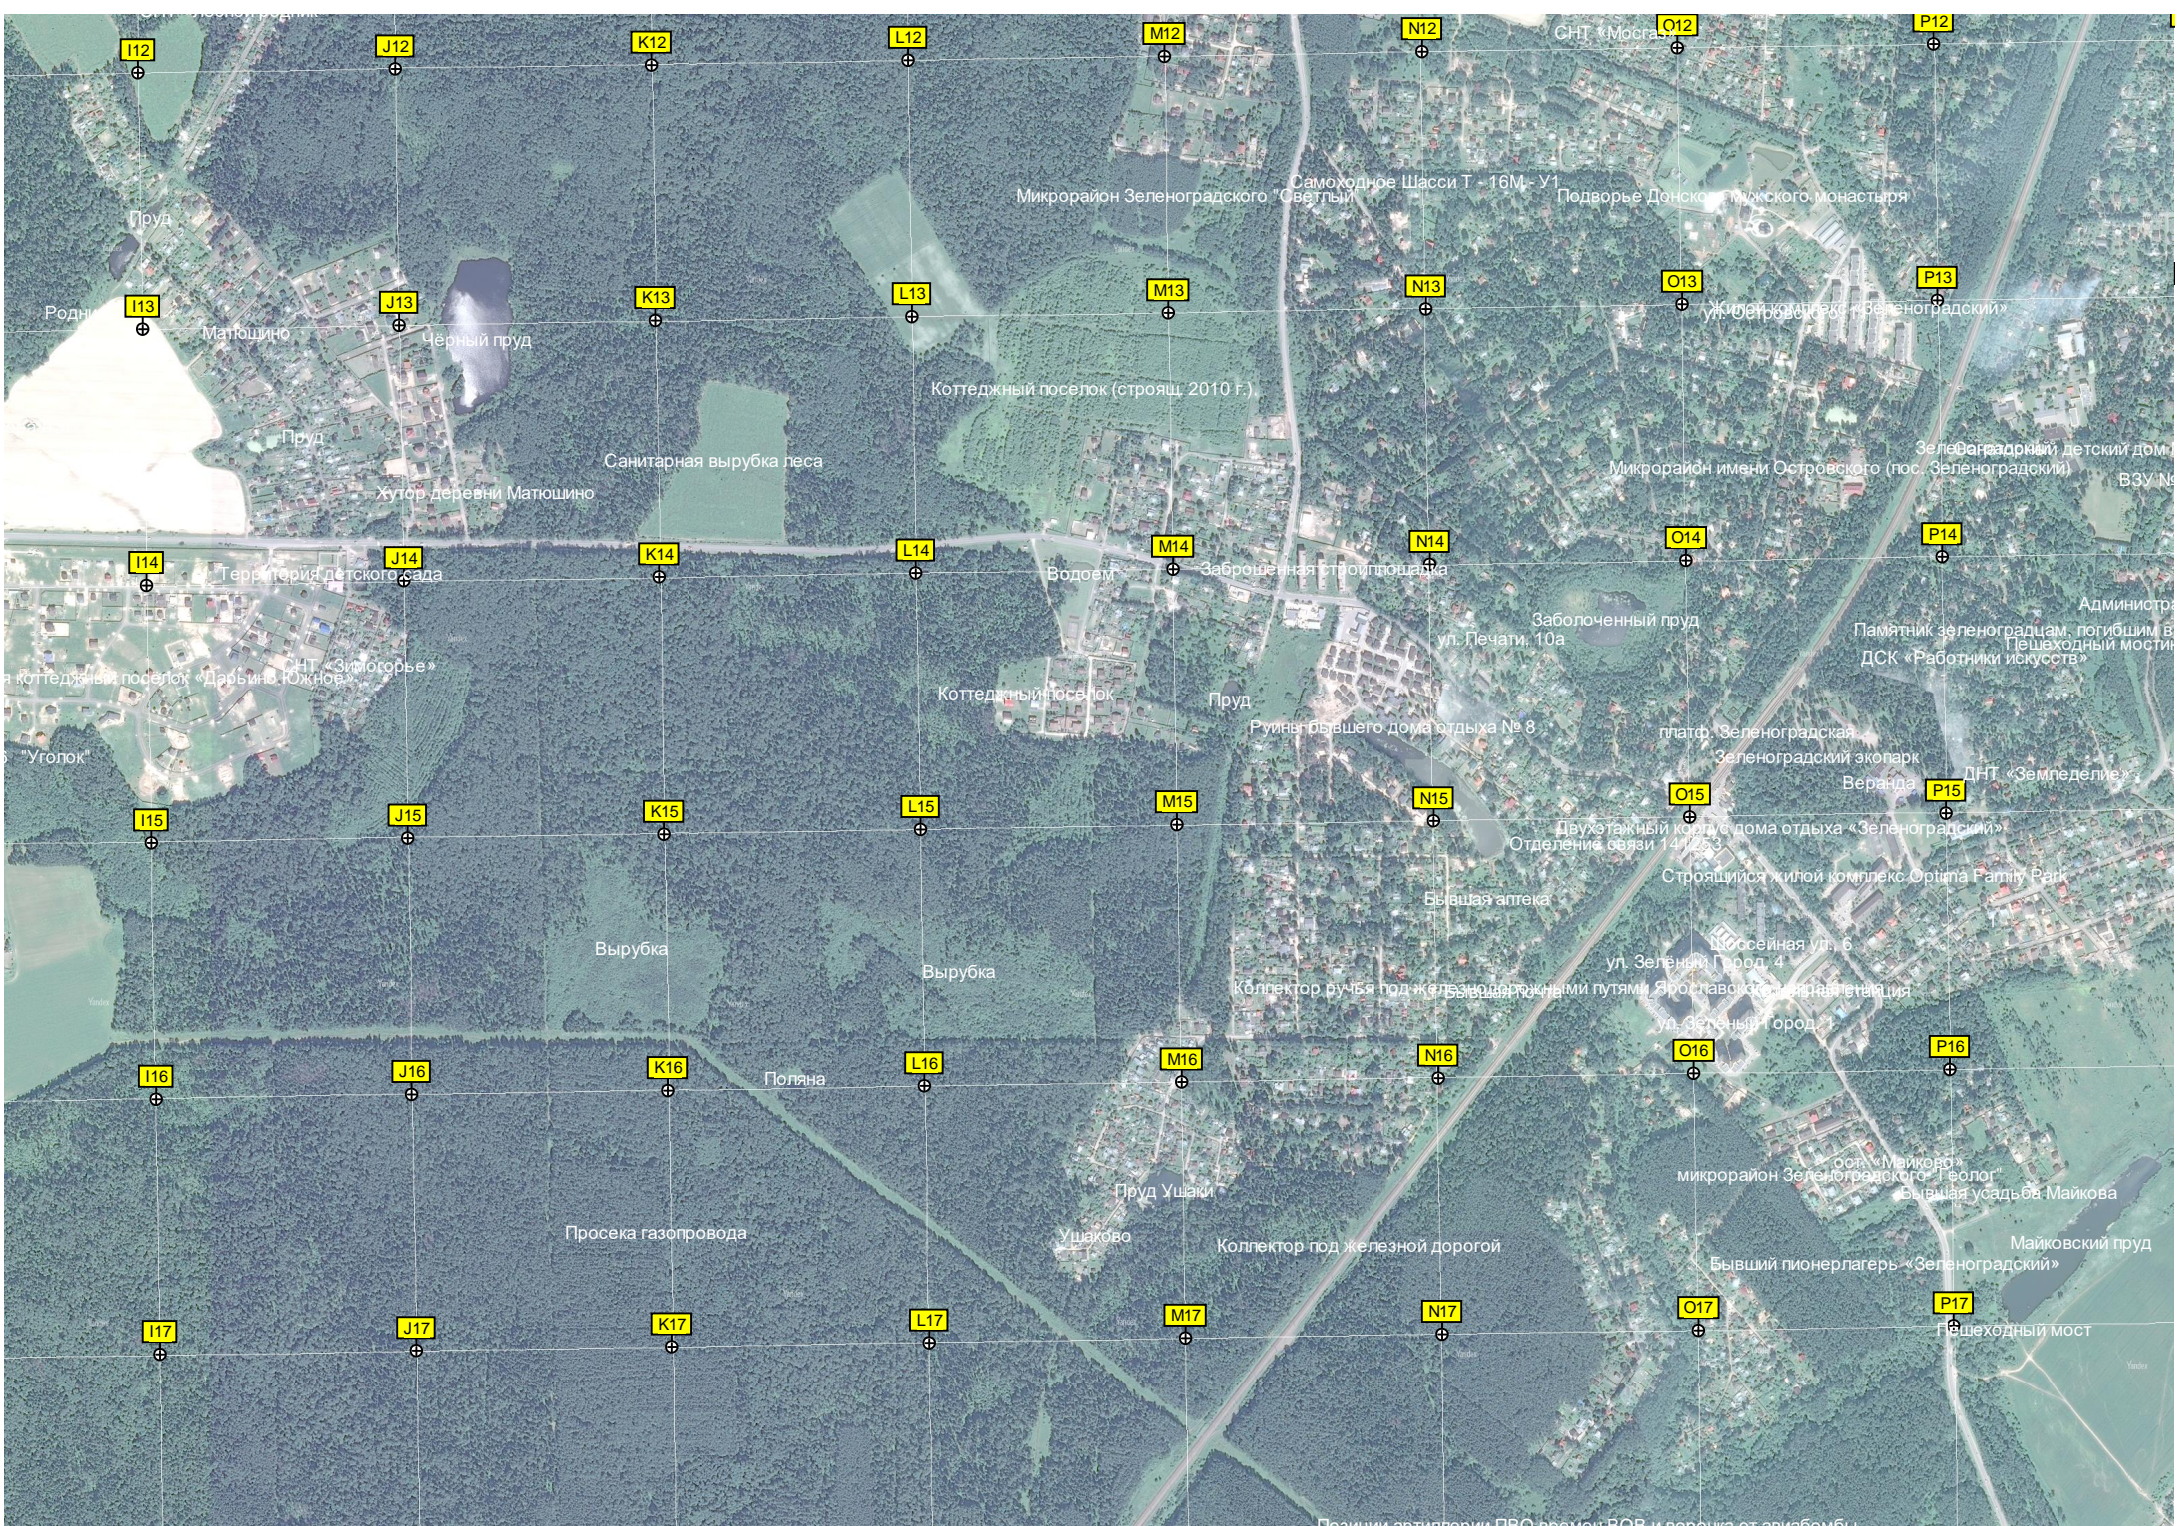

Позиции артиллерии РВГВ времён ВОВ и воронки от авиабомб