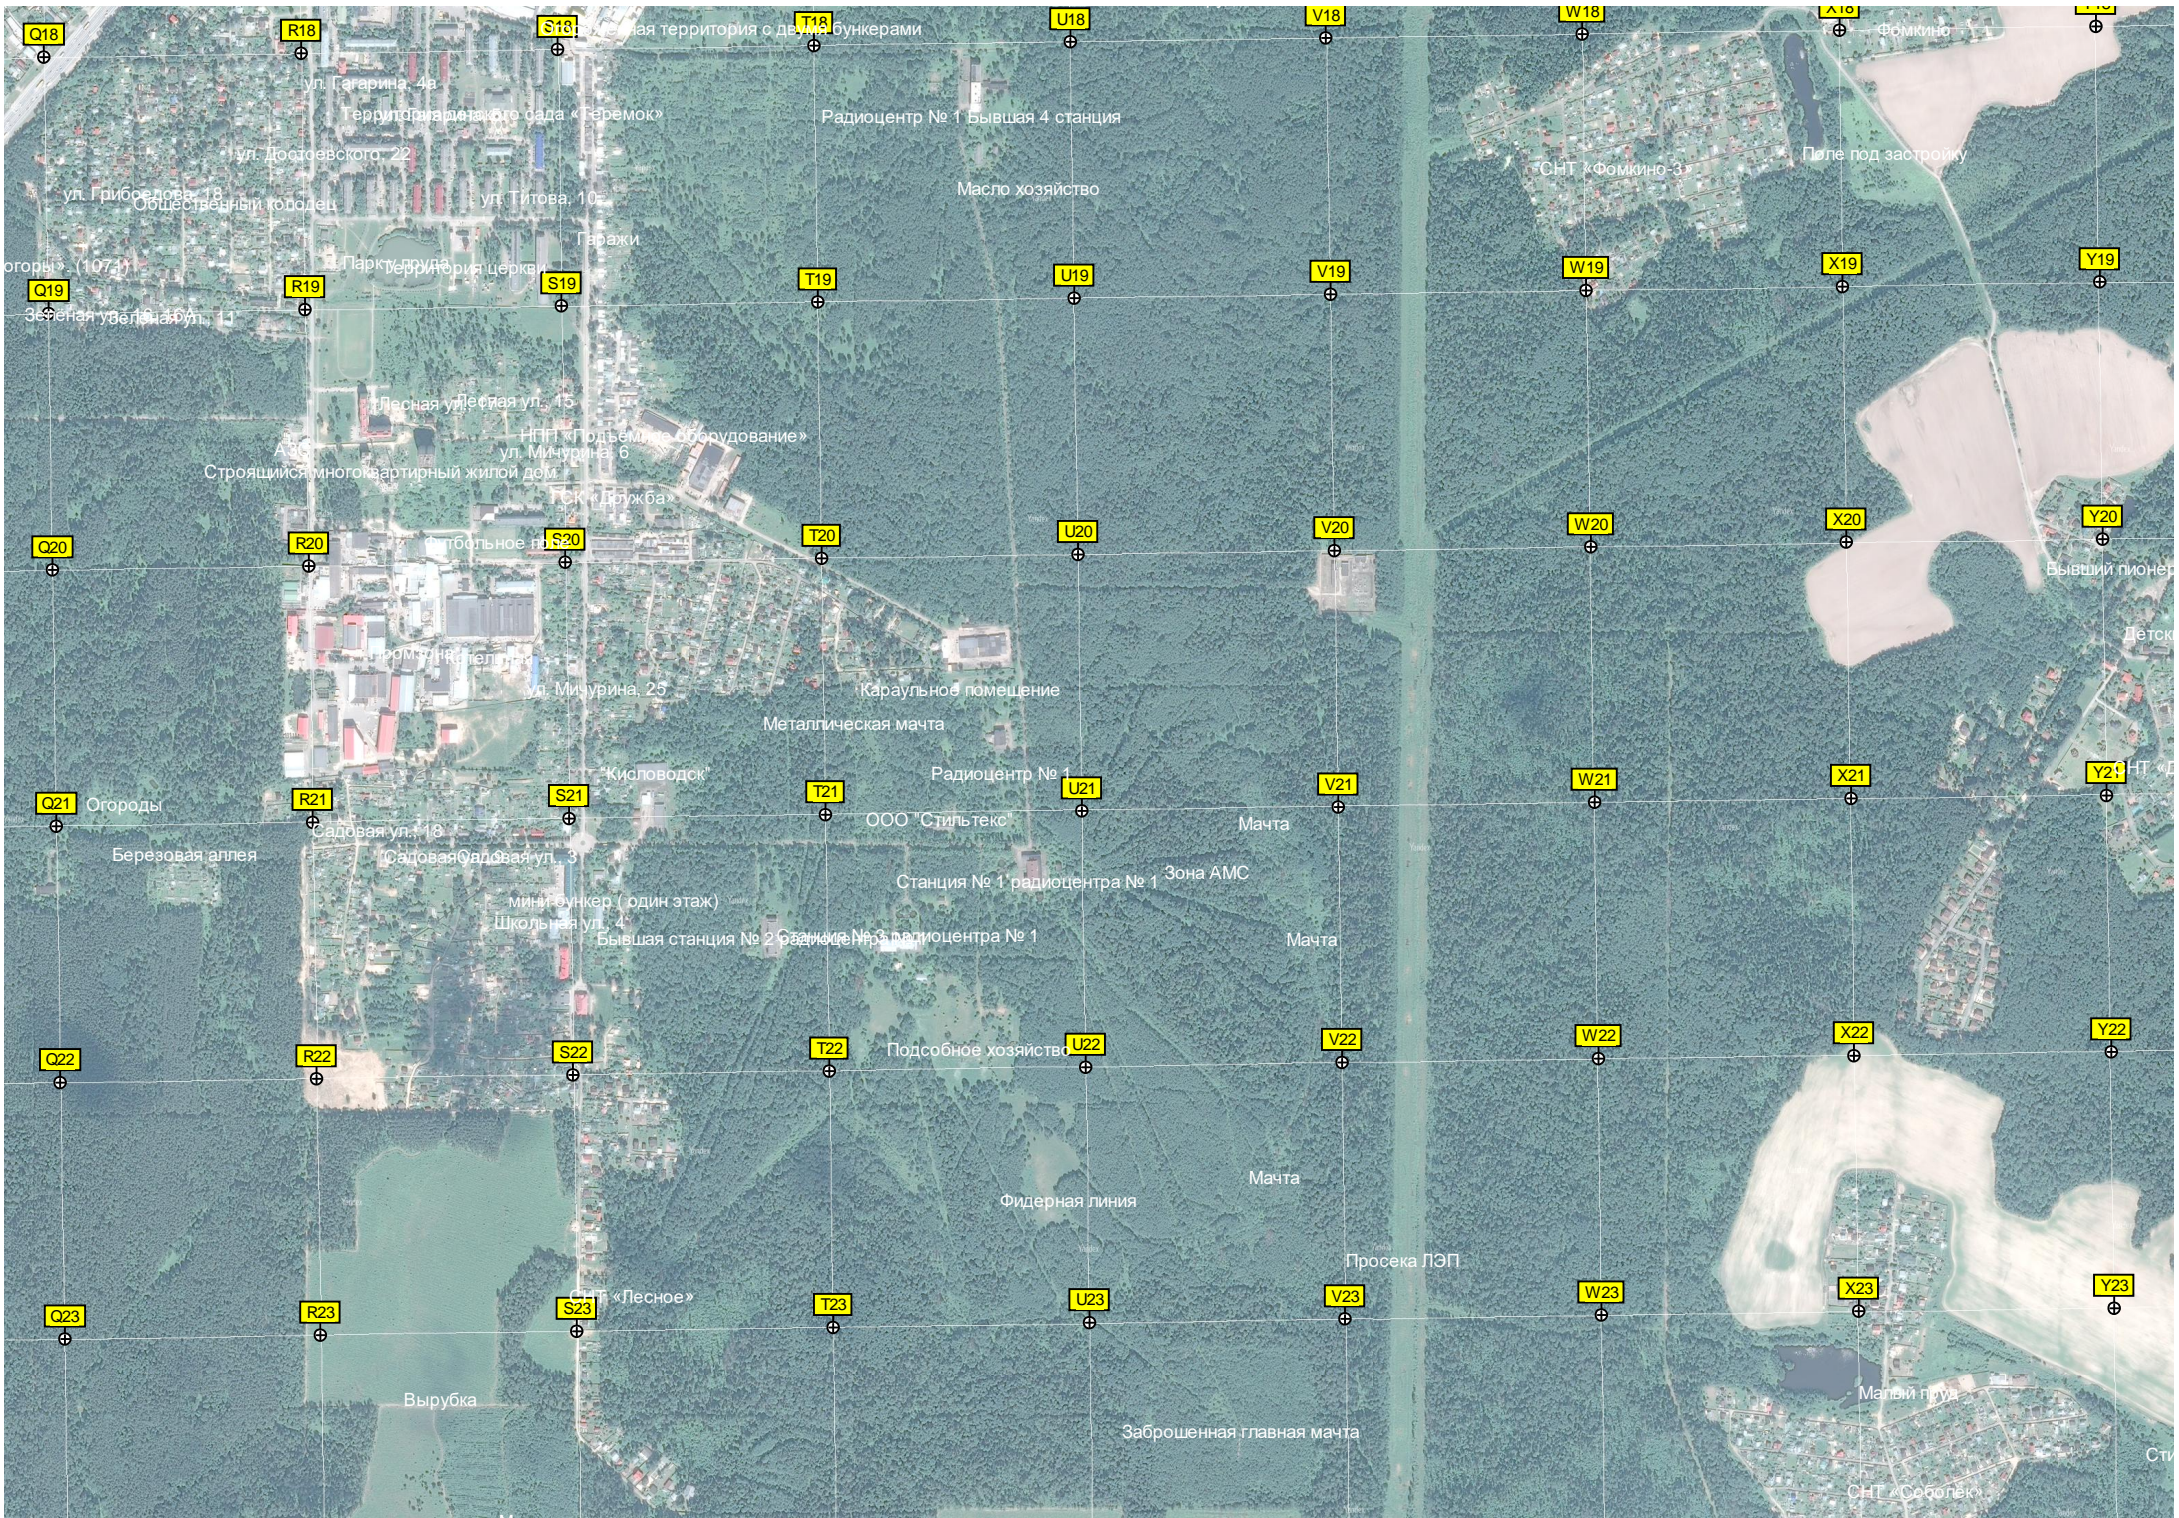

D23

E23

F23

G23

H23

Развалины
Товщина – Алешино
Пруд
Коллектор-водопропуск под железной дорогой
Пионерский лагерь «Чайка»
Позиции артиллерии ПВО времен ВОВ
Развалины или недострой
ост. «Ресторан «Сказка»
Автогоянка
42-й километр автодороги М-8 «Холм»
Корпус №15
Информационное табло АЗС
Информационное табло АЗС «Нефть магистраль»
Водопропускная труба Болото
ДСК «Плановый работник»
Пешеходный мост
Жилый дом
Бывший пионерский лагерь «Искра» Госплана РСФСР
Клуб (старый) – Пирс №3
Топливные раздаточные колонки
Заброшенный детский сад «Одуванчик»
Гараж санатория
Развалины старого административного здания санатория
Правдинский продуктовый магазин
Спортивная площадка
Водопропускная труба
Стеллажи в оросительном дожде, 30 Правдинское ГОМ ОВД
Стеллажи в оросительном дожде, 35
Кафе «Давай зайдем»
Правдинская поликлиника
Рынок
Бывший детский лагерь «Мир детства»
Женская парикмахерская
Котельная
Бывший нех. туринный рын. ф. «Правдинский»
Строительный рынок
Бывший старый сушильного цеха бывшей фабрики «Заря»
Пешеходный переход через ЖД пути
Пруд
Правдинский оптико-механический завод
Источники тока (ИОЗТ)
Бывшая ветка ул. Первомайская, 12
Гаражи
Поселок Дипки
Моторный трактор
Поселок Дипки
здесь живет дима
Центр правдинское кладбище
АЗС «Газпромнефть»
Триангуляционный знак
Огороженная территория
Вырубка
Вырубка
АЗС «Газпромнефть»
Рекламный щит
С. строительство
Школьная территория
Общешите
Рынок строиматериалов
Спортивная площадка
Водозаборный узел № 3
Полетная мануфактура Сизанкова и Симакова
Общешите
Школьная территория
Автостанция