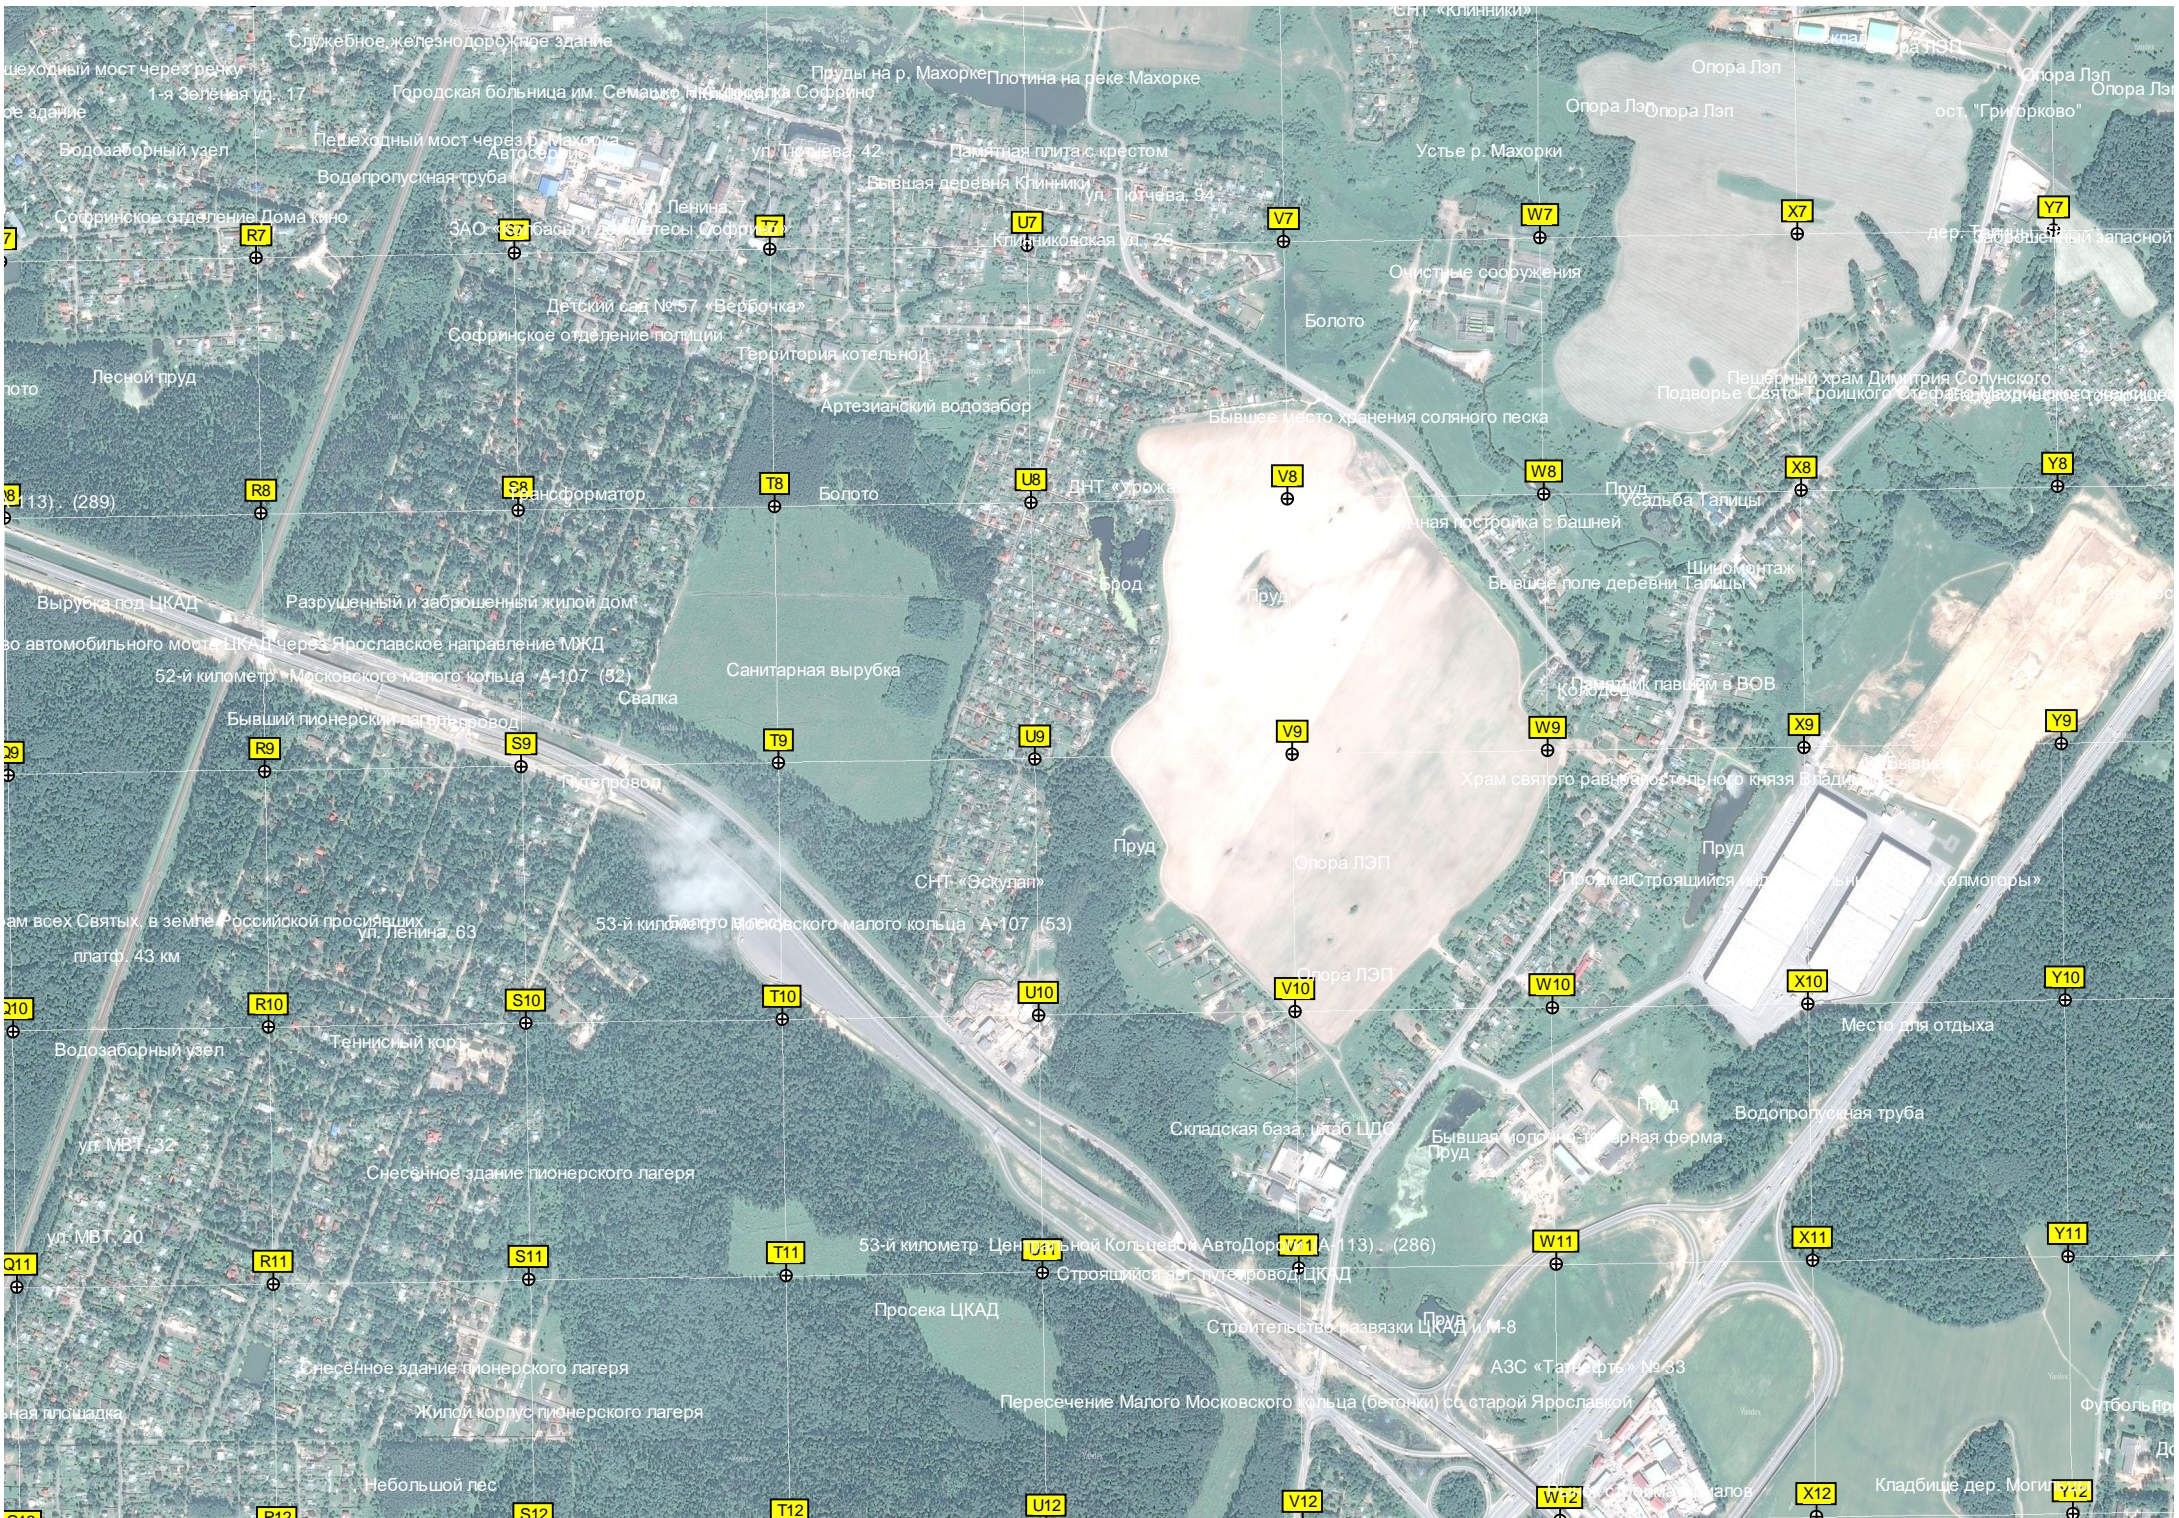

ДСК «Дзержинец»

авт. мост через р. Вязь

A12

B12

C12

D12

E12

F12