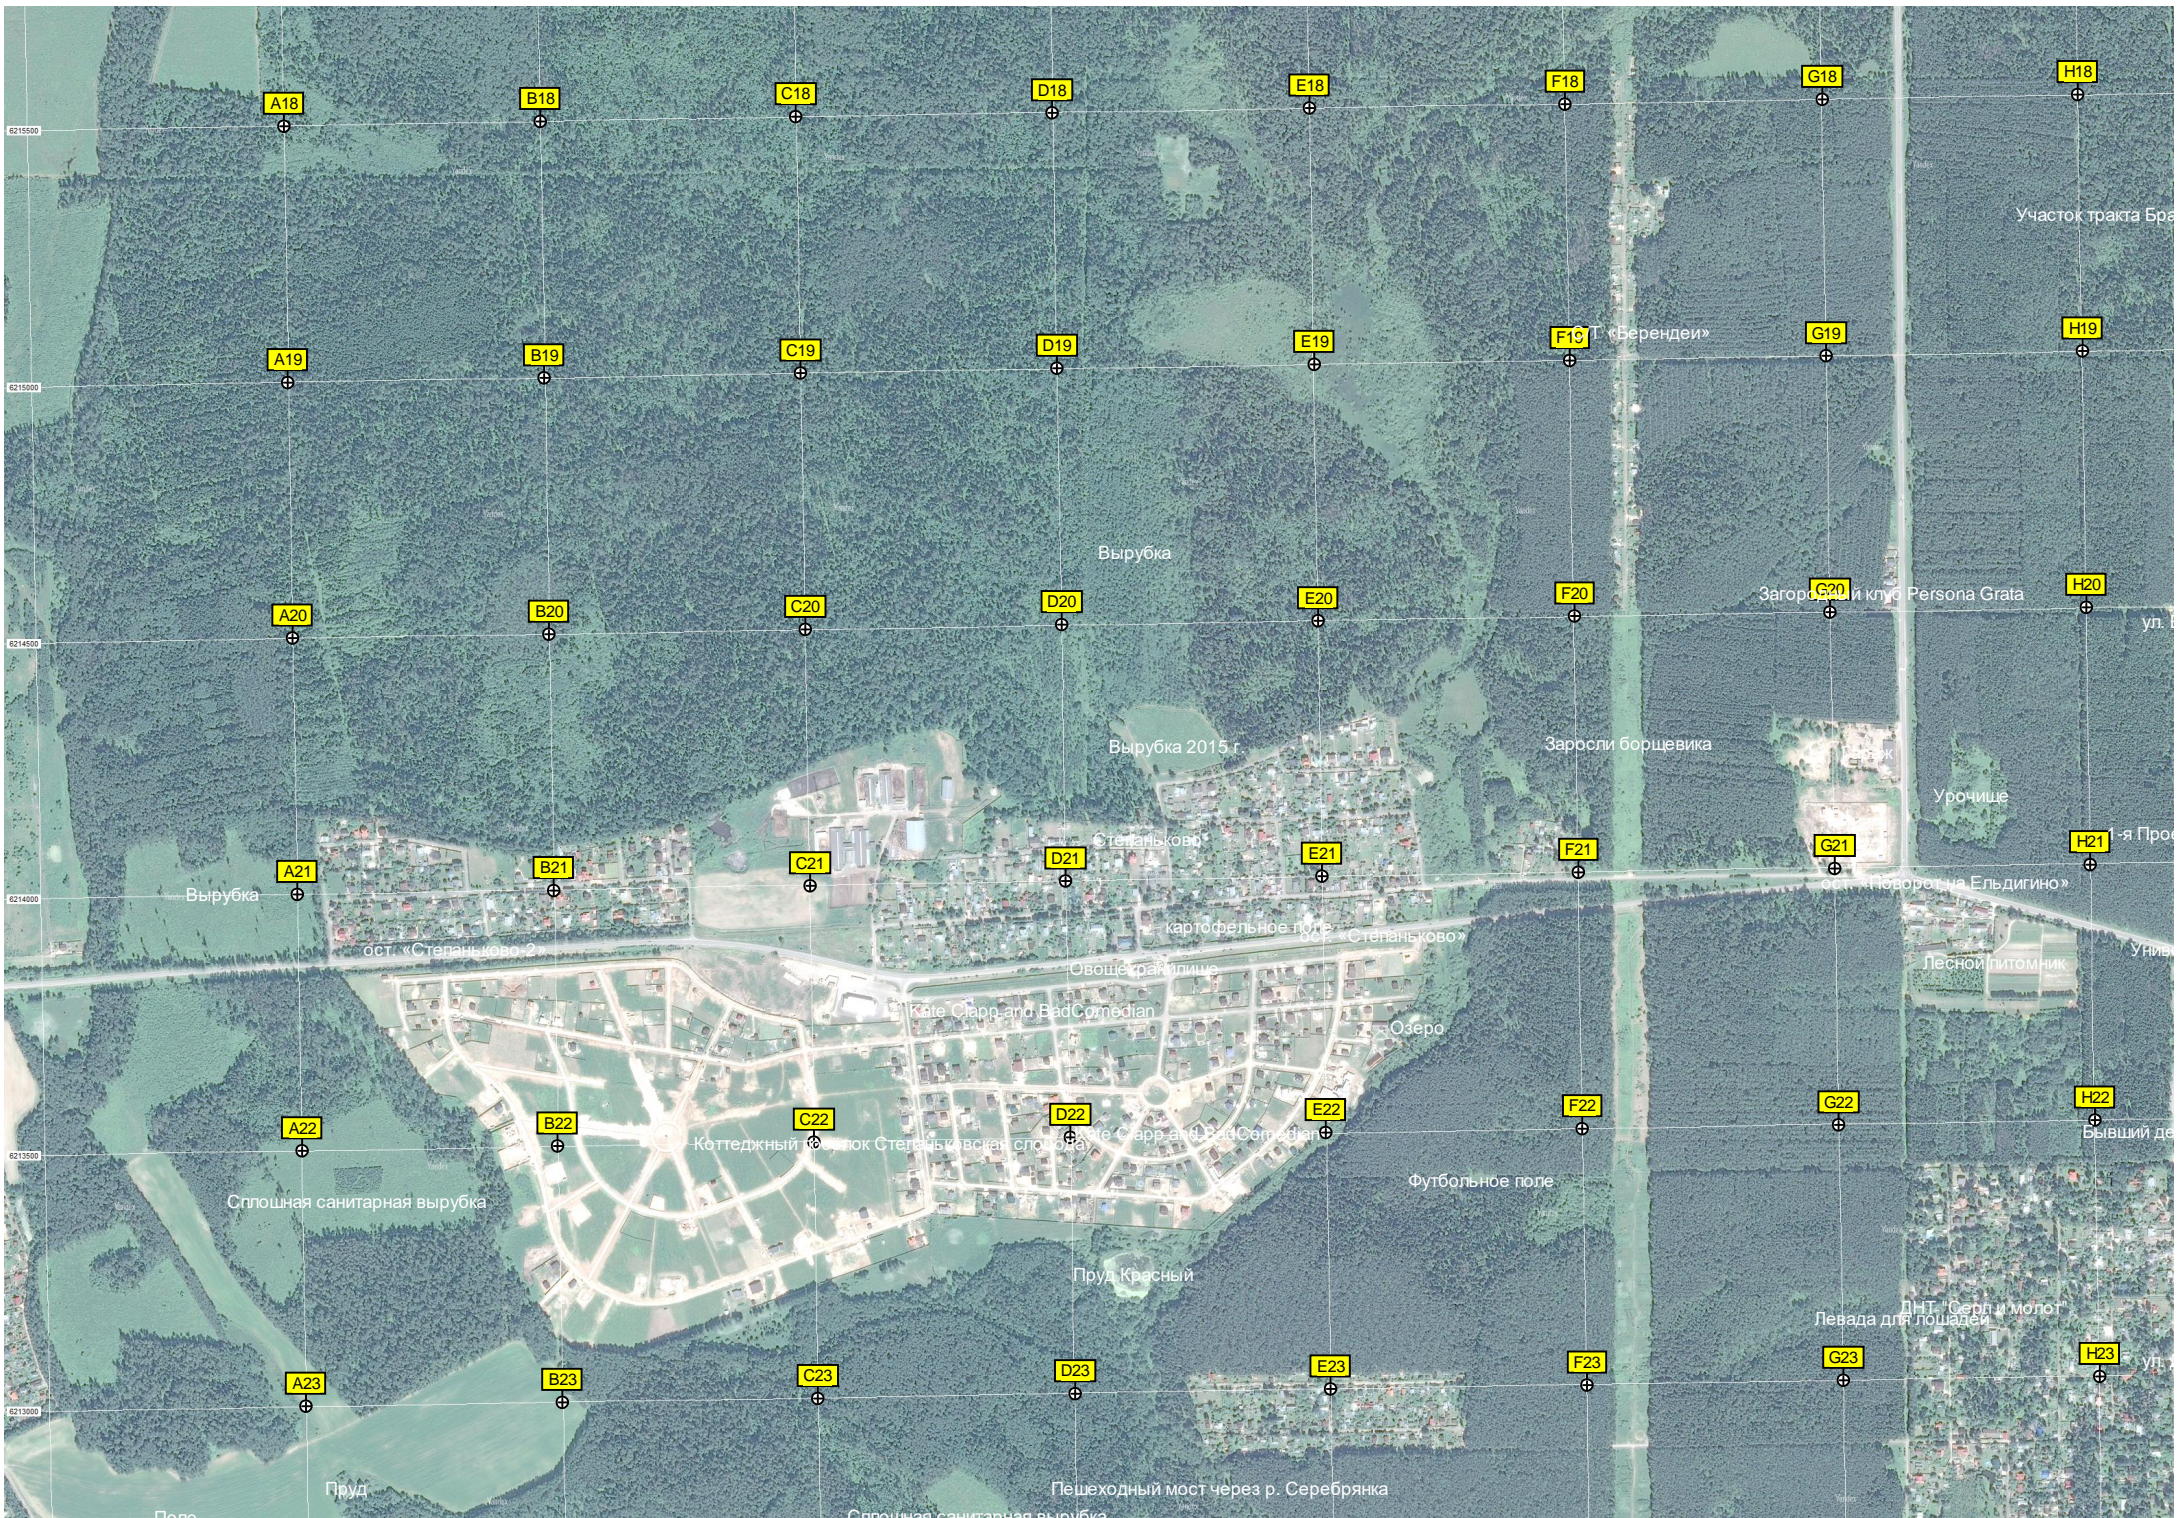

6216000

Атлея

Вырубка 2015

Род. СНТ «Серебрянка»

Позиции артиллерии РВГВ времён ВОВ и воронки от авиабомб

A18

B18

C18