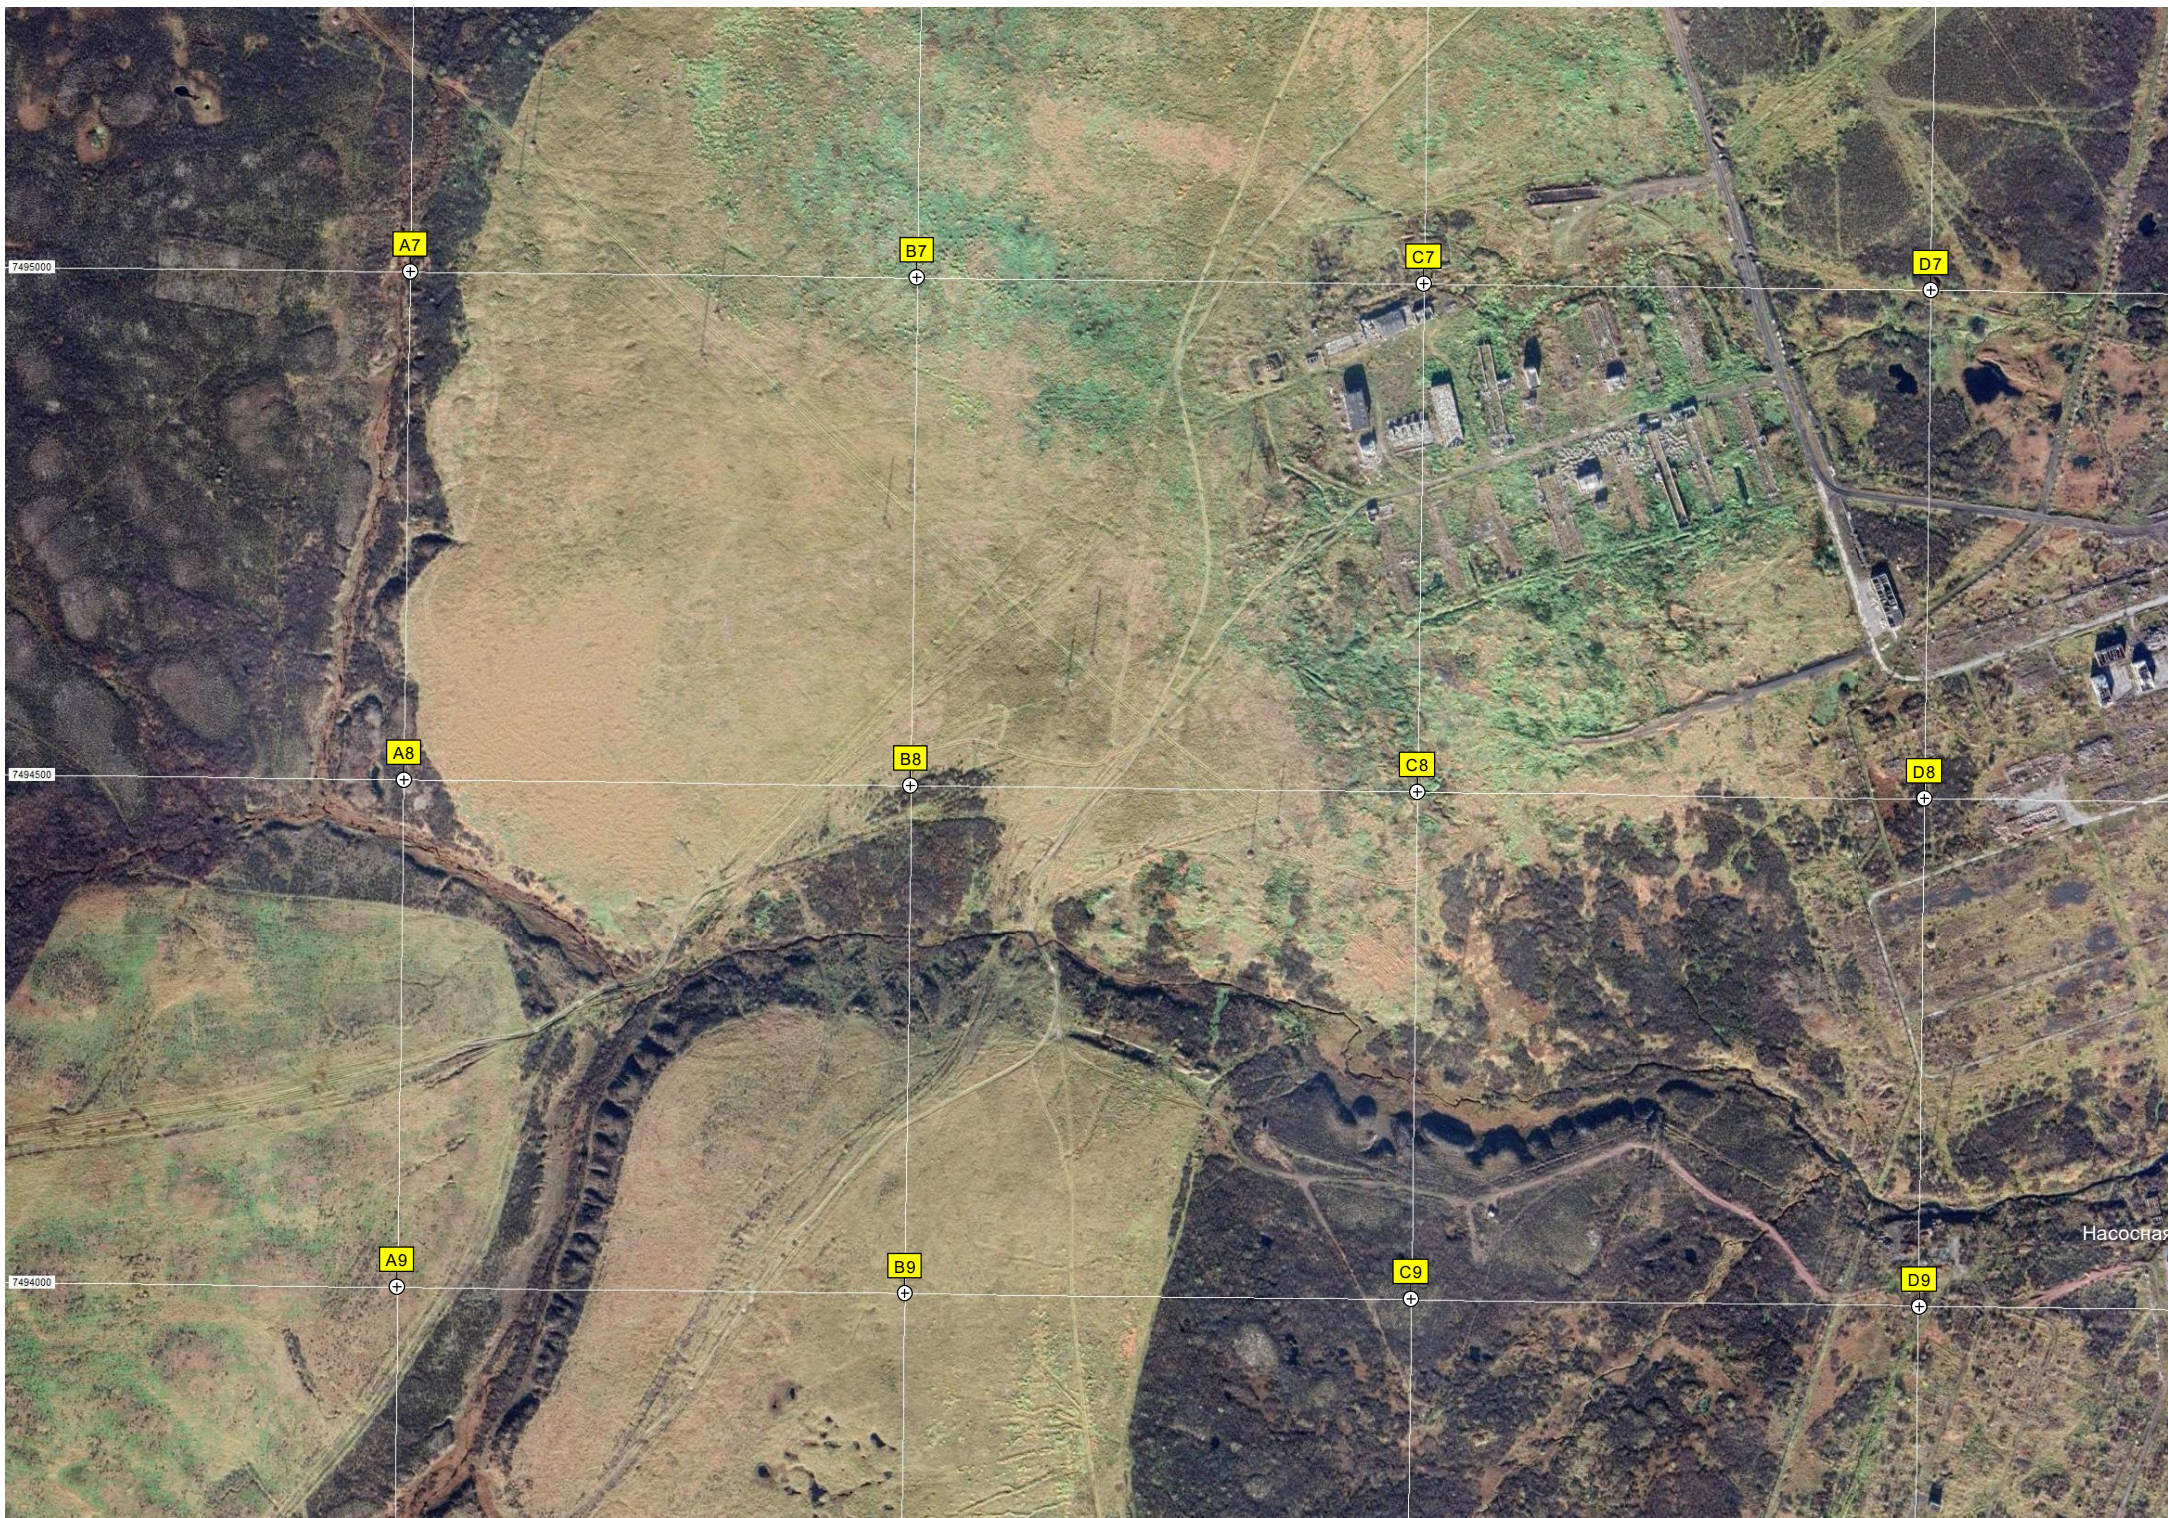

Электростанция

База Парфенова-Шевченко

Долгострой

Кондитерский цех  
Изюмница

КОС пос. Воргашор

E7

F7

G7

Свиноферма

станция

E9

F9

G9

H9

Перевалочная база ШСУ 13

E10

F10

G10

H10

Ст. Комсомольская АО "Воркутауголь"

Озеро Перекатное

E11

Территория бетонного завода №2

F11