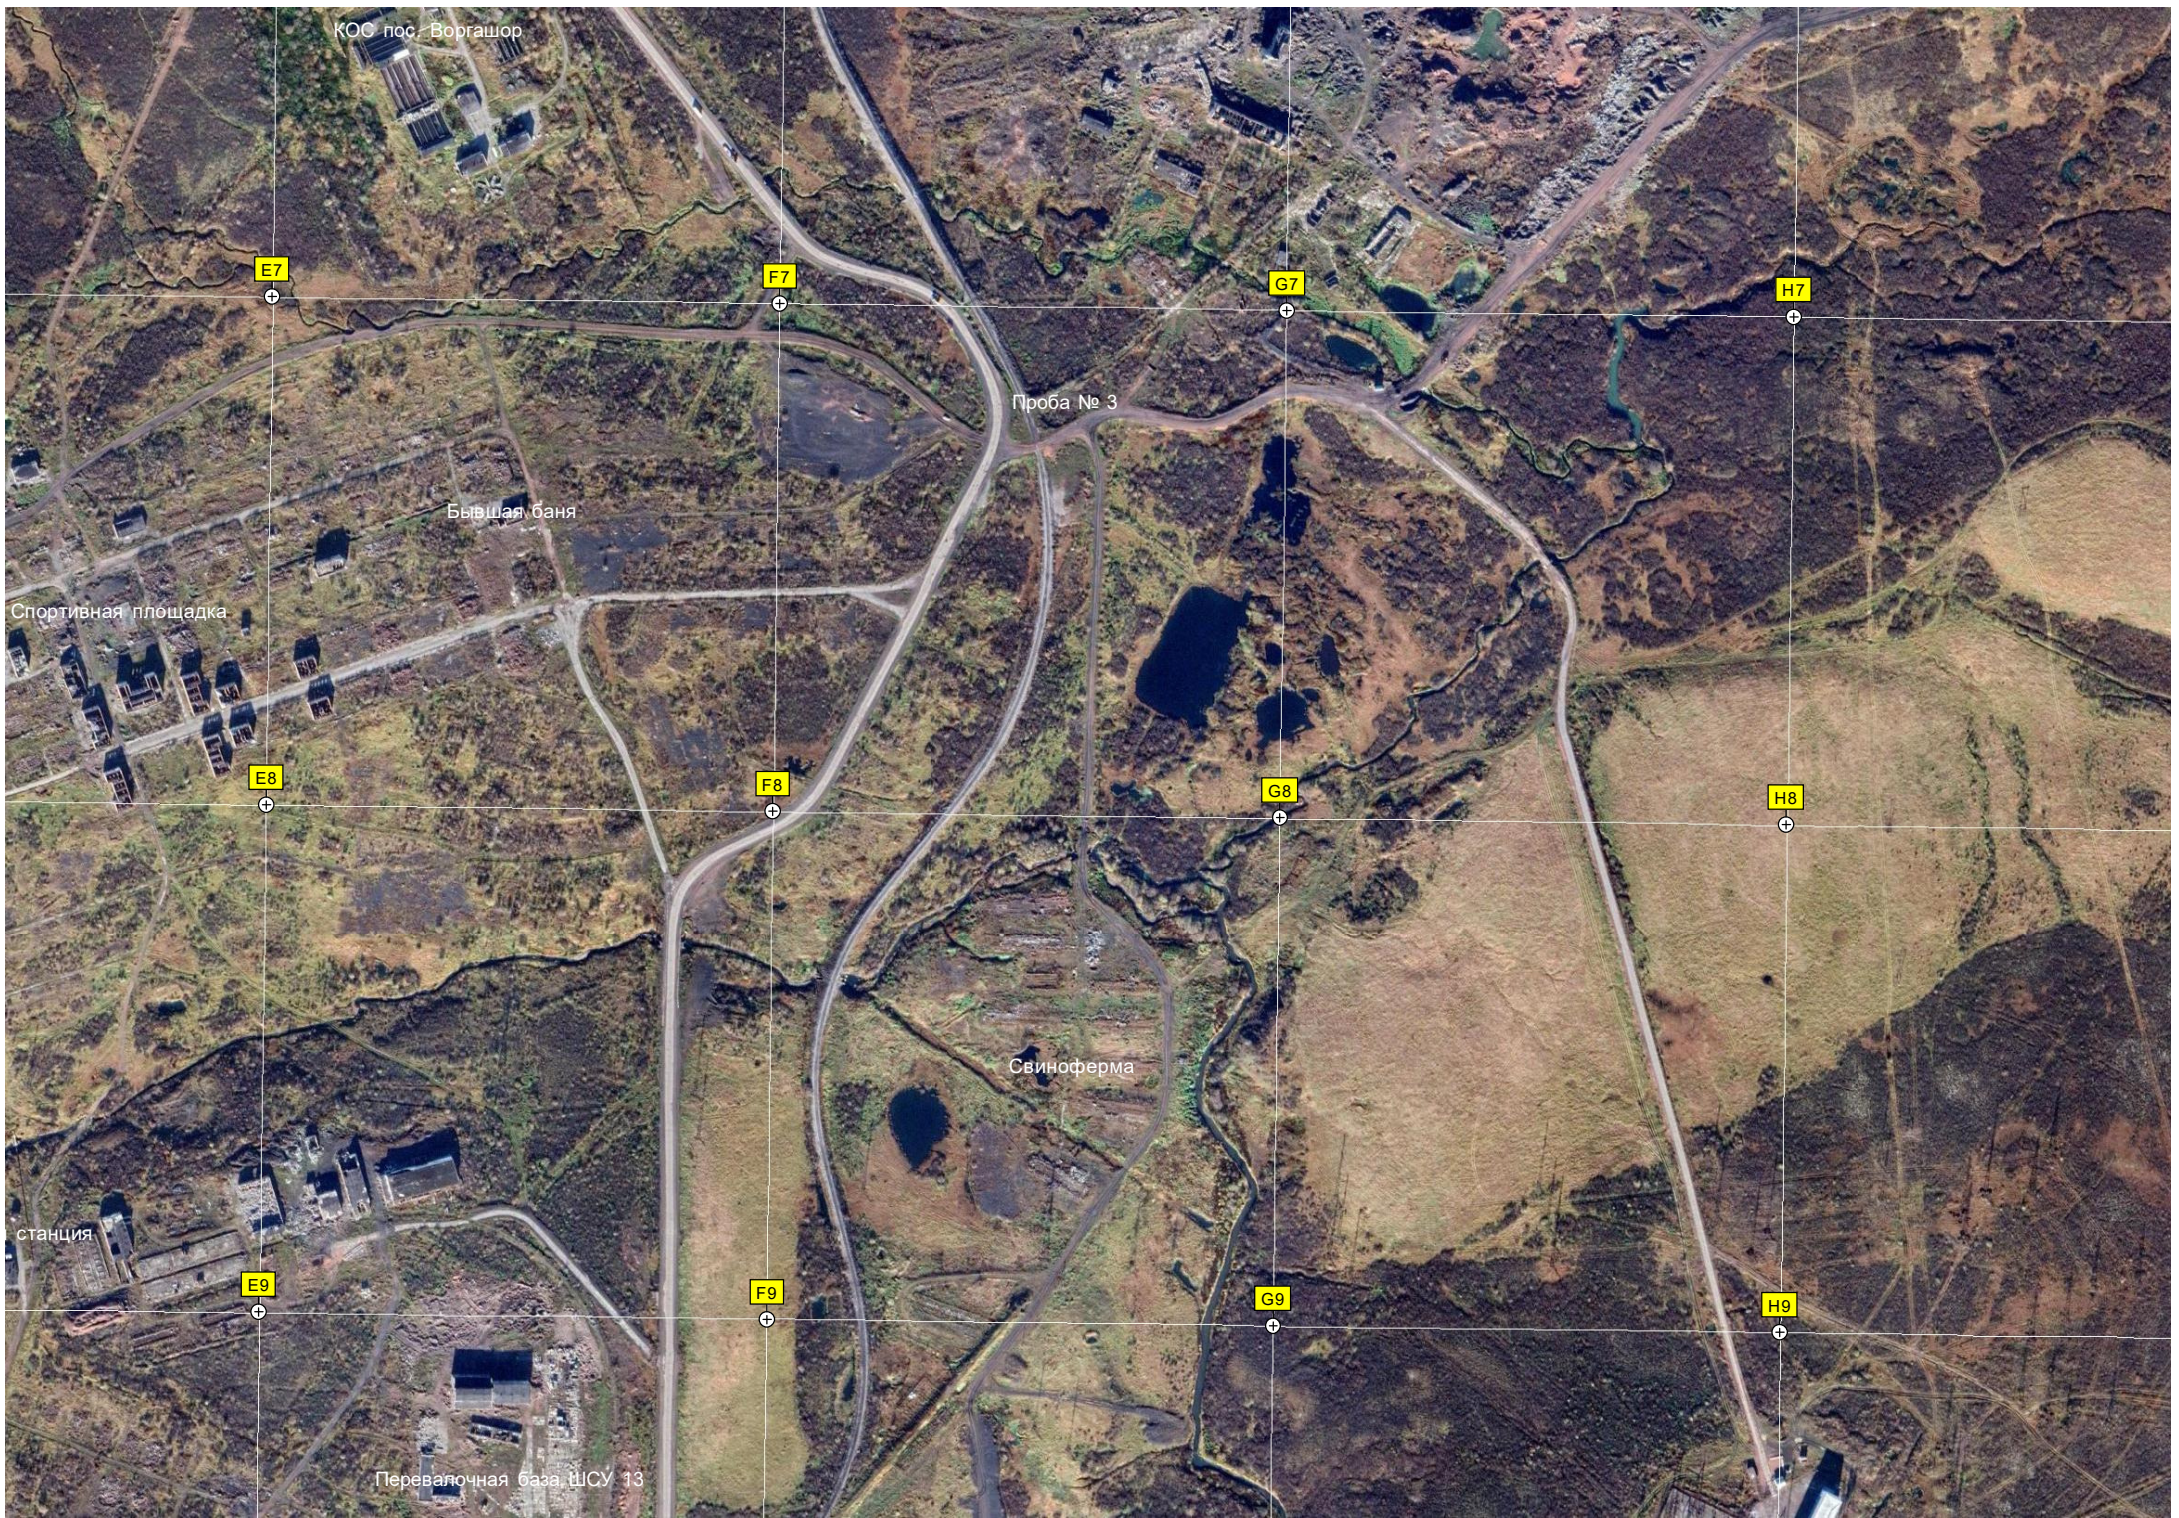

Электростанция

База Парфенова-Шевченко

Долгострой

Кондитерский цех  
Изюмница

КОС пос. Воргашор

E7

F7

G7

H7

Проба № 3

Бывшая баня

Спортивная площадка

E8

F8

G8

H8

Свиноферма

станция

E9

F9

G9

H9

Перевалочная база ШСУ 13

E10

F10

G10

H10

Ст. Комсомольская АО "Воркутауголь"

Озеро Перекатное

E11

Территория бетонного завода №2

F11