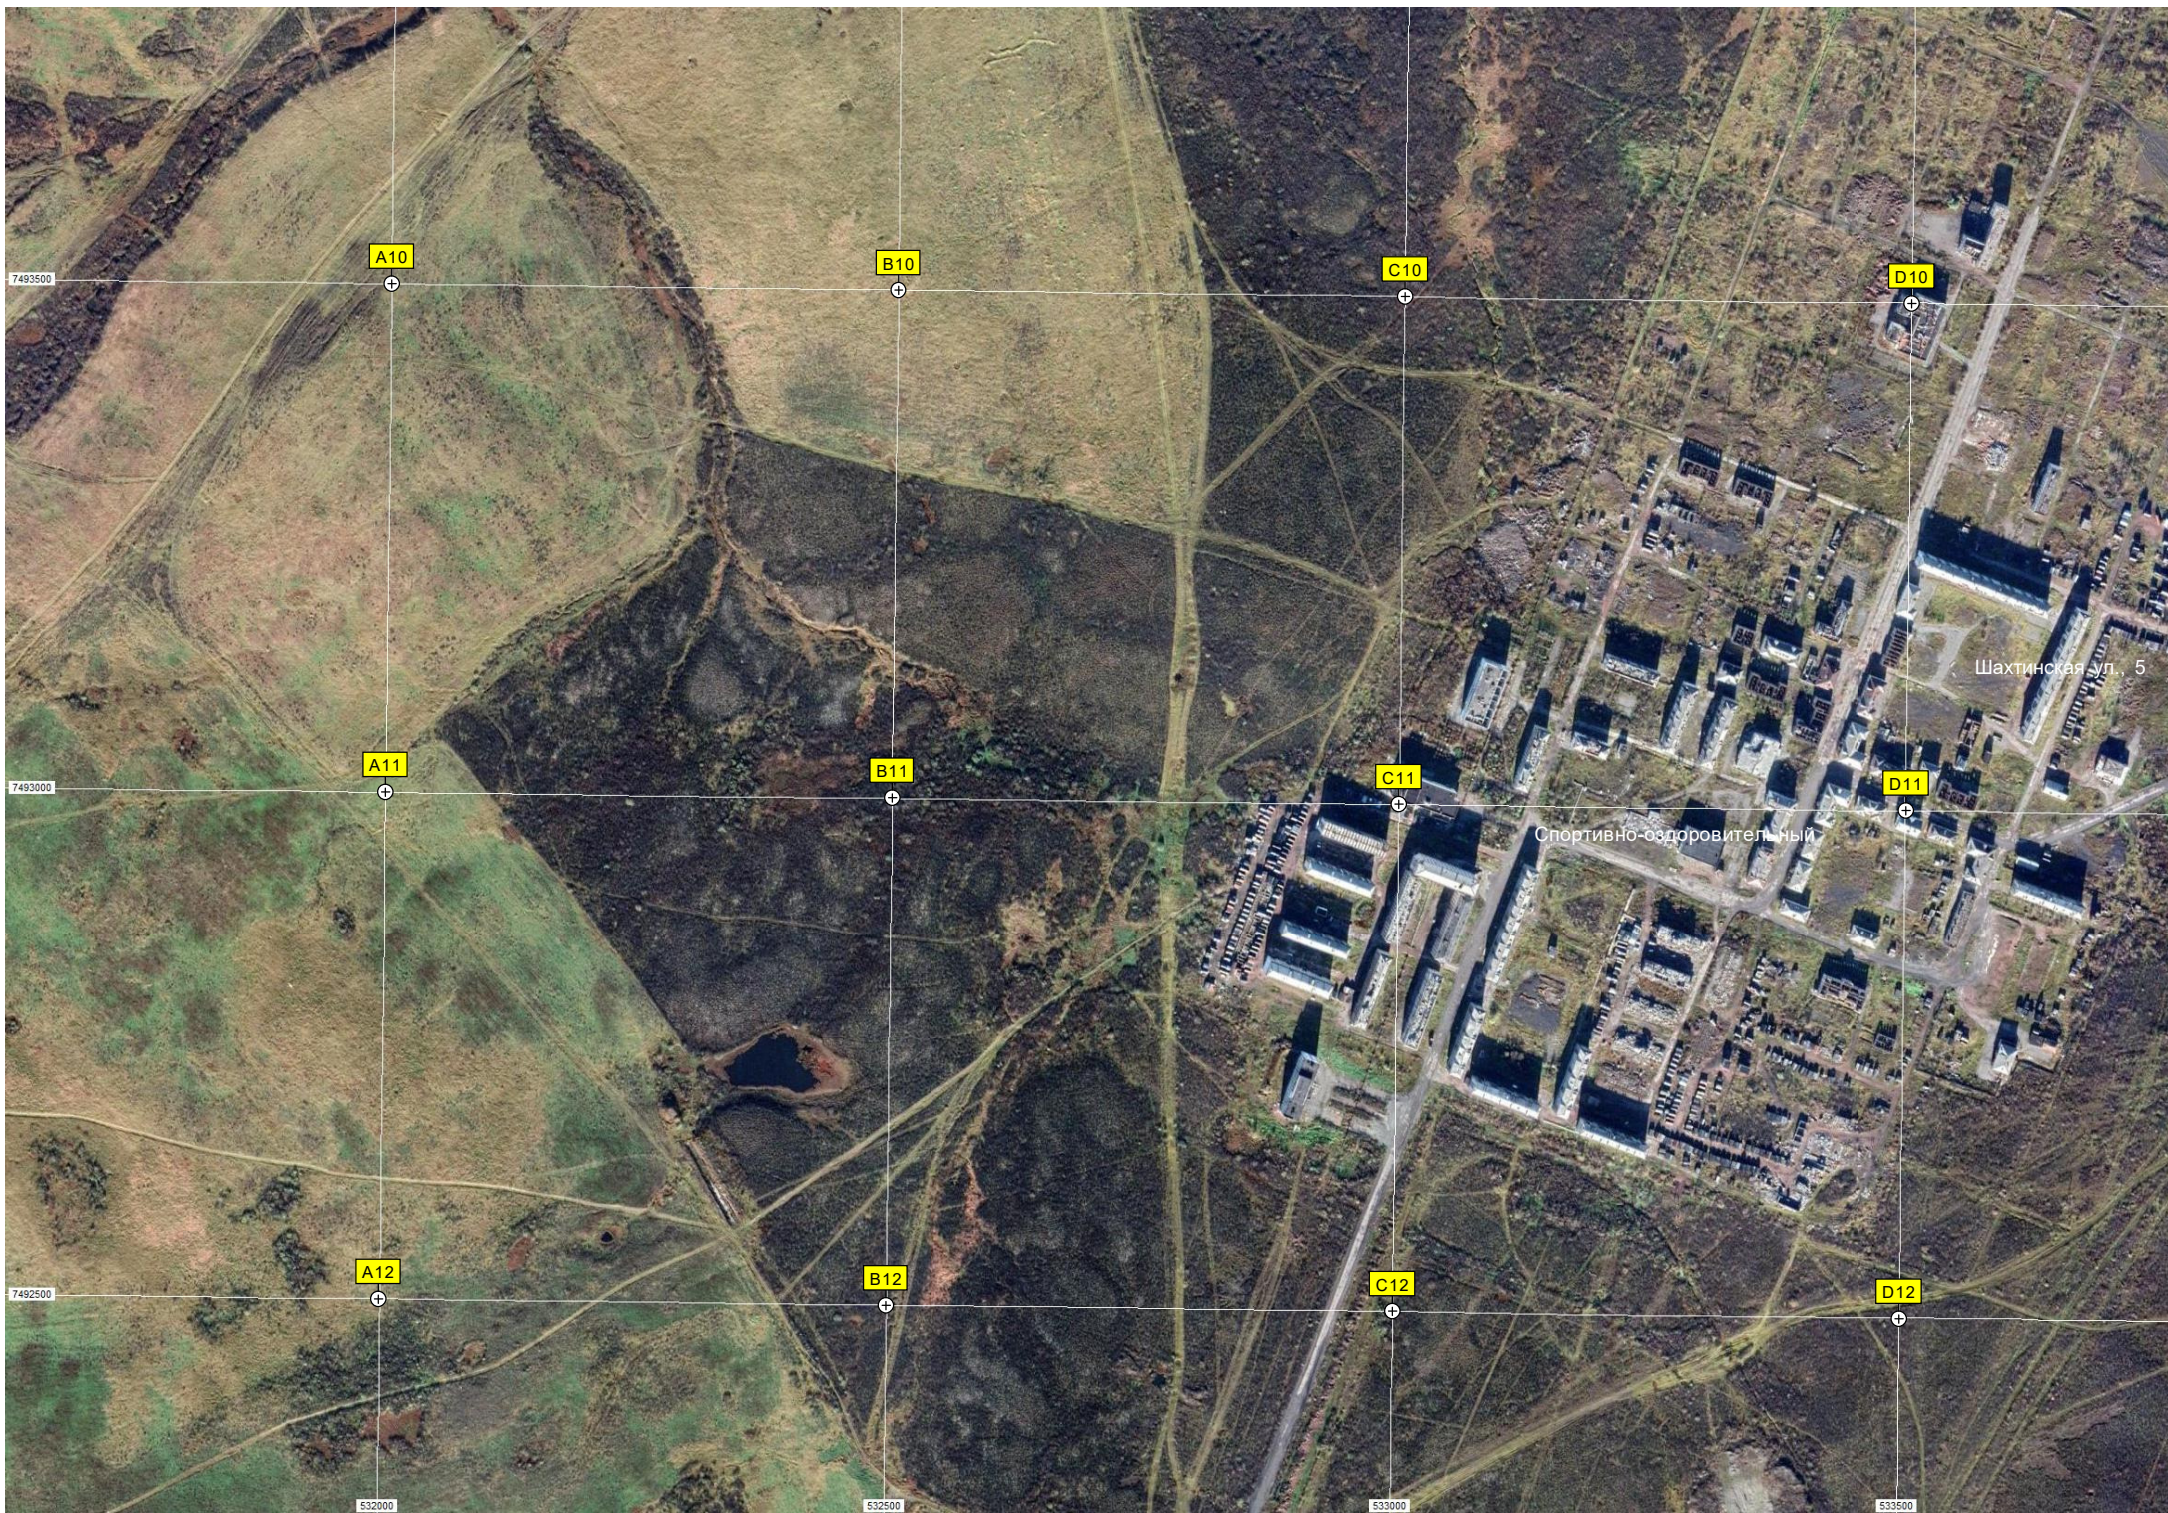

Электростанция

База Парфенова-Шевченко

Долгострой

Кондитерский цех  
Изюмница

КОС пос. Воргашор

E7

F7

G7

Свиноферма

станция

E9

F9

G9

H9

Перевалочная база ШСУ 13

E10

F10

G10

H10

Ст. Комсомольская АО "Воркутауголь"

Озеро Перекатное

E11

Территория бетонного завода №2

F11