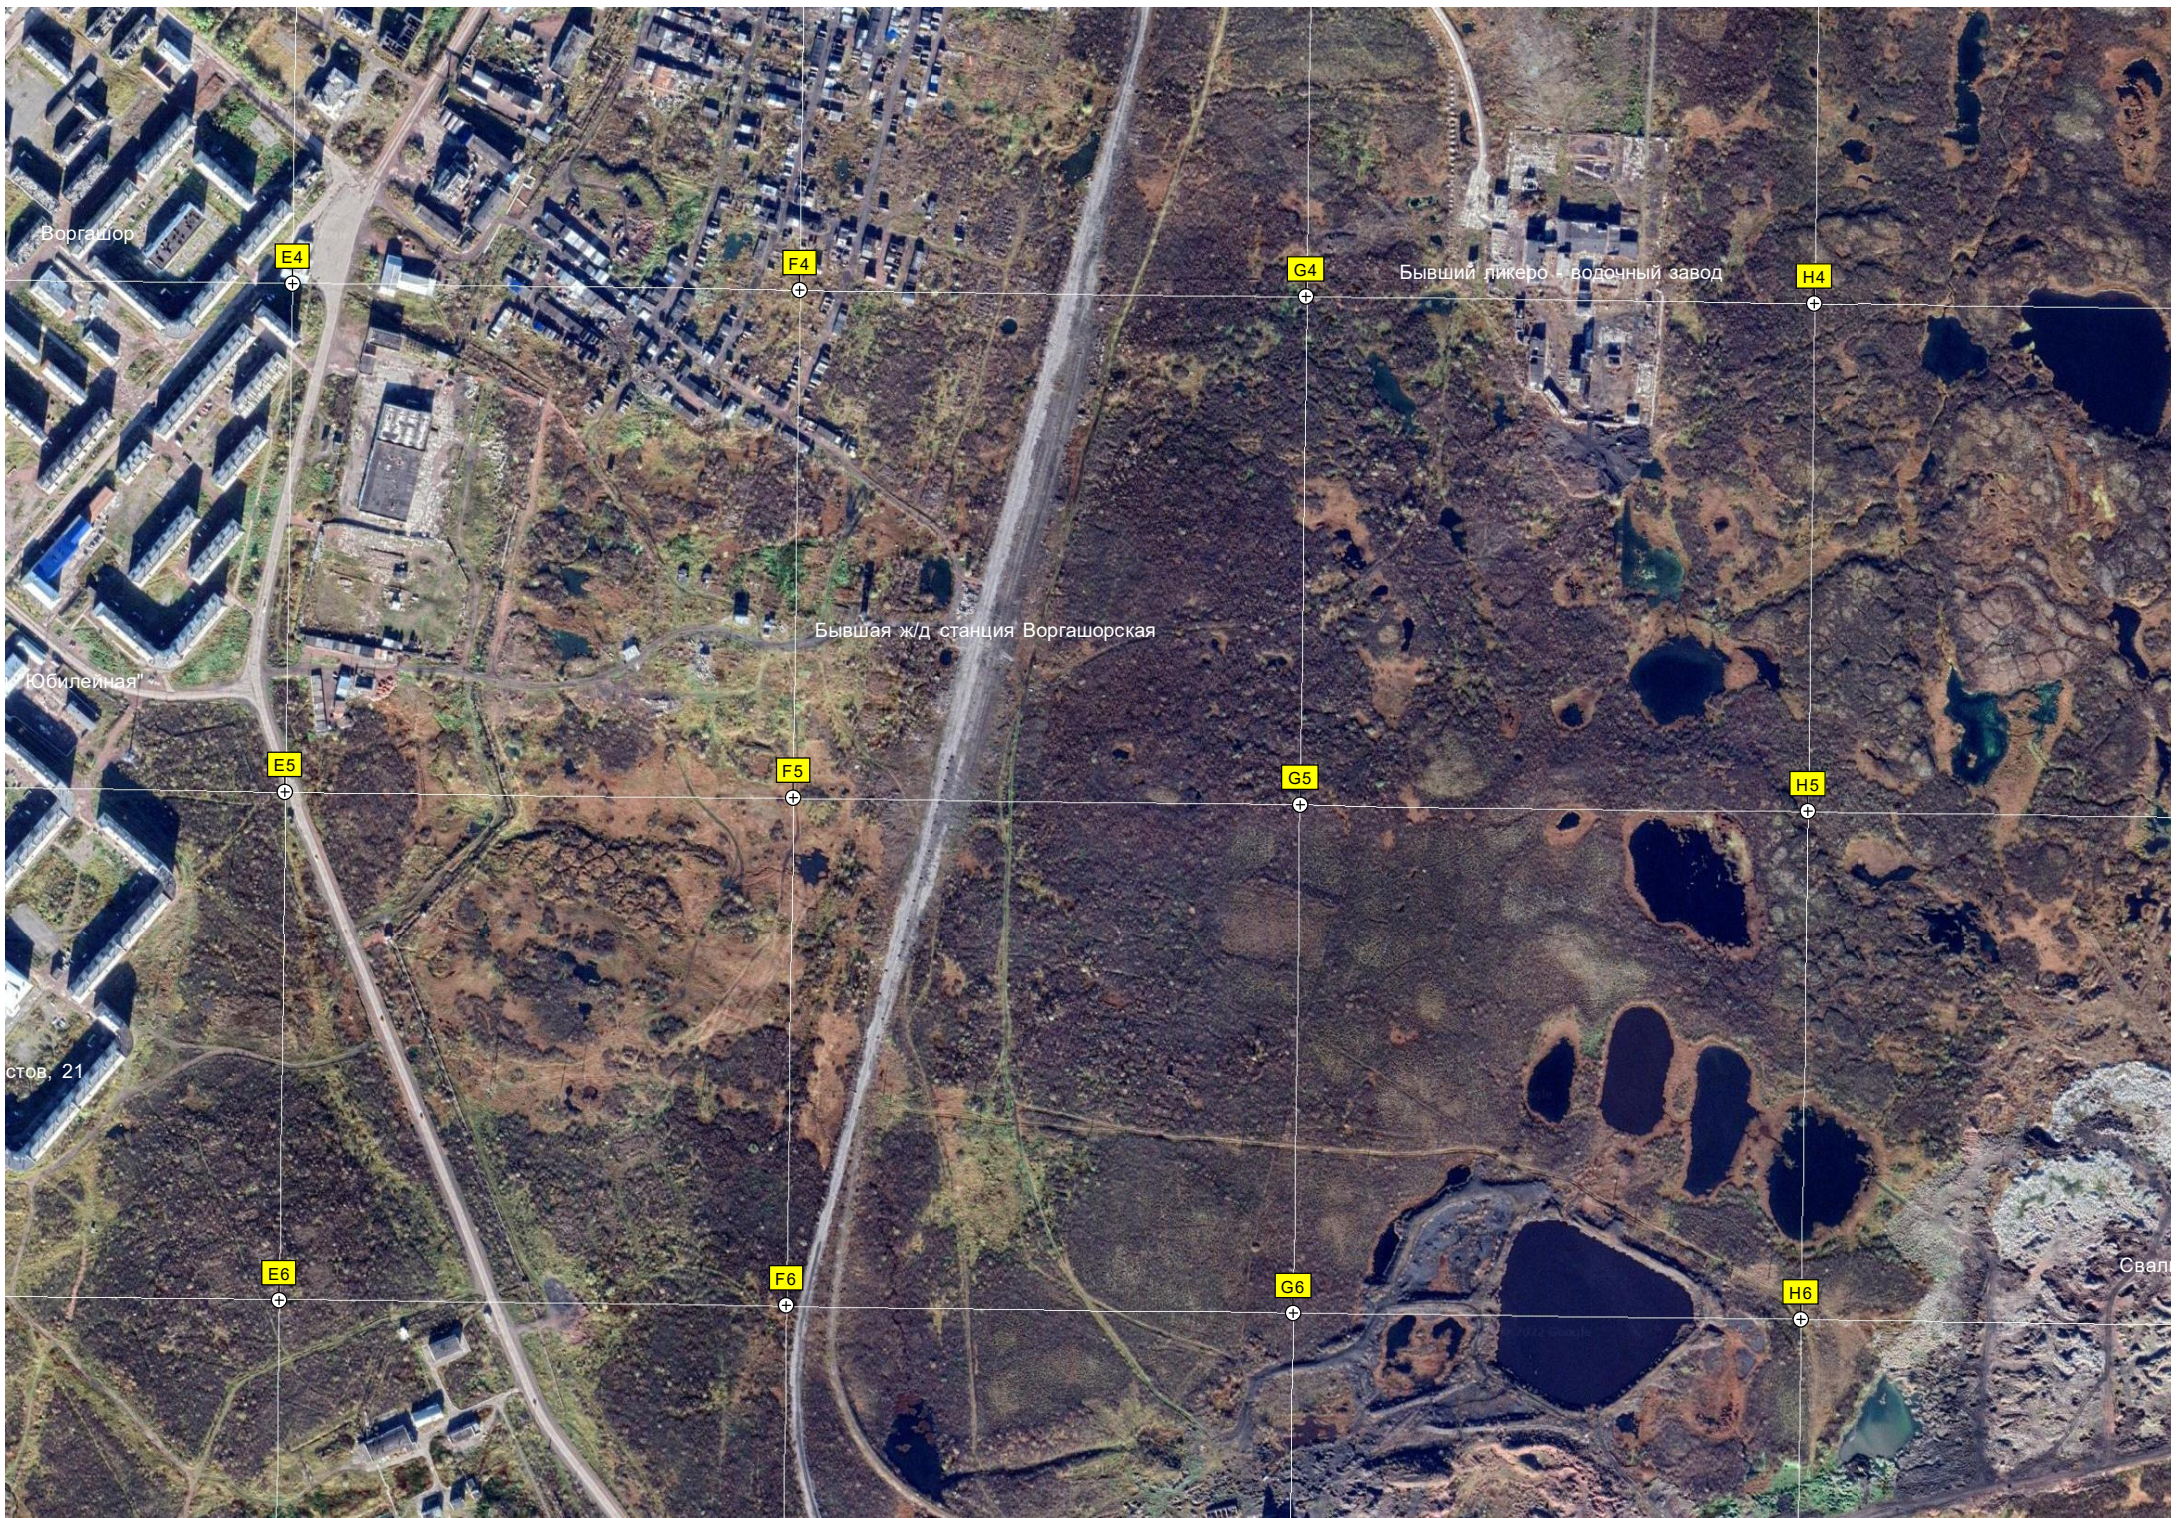

Электростанция

База Парфенова-Шевченко

Долгострой

Кондитерский цех  
Изюмница

КОС пос. Воргашор

E7

F7

G7

Свиноферма

станция

E9

F9

G9

H9

Перевалочная база ШСУ 13

E10

F10

G10

H10

Ст. Комсомольская АО "Воркутауголь"

Озеро Перекатное

E11

Территория бетонного завода №2

F11