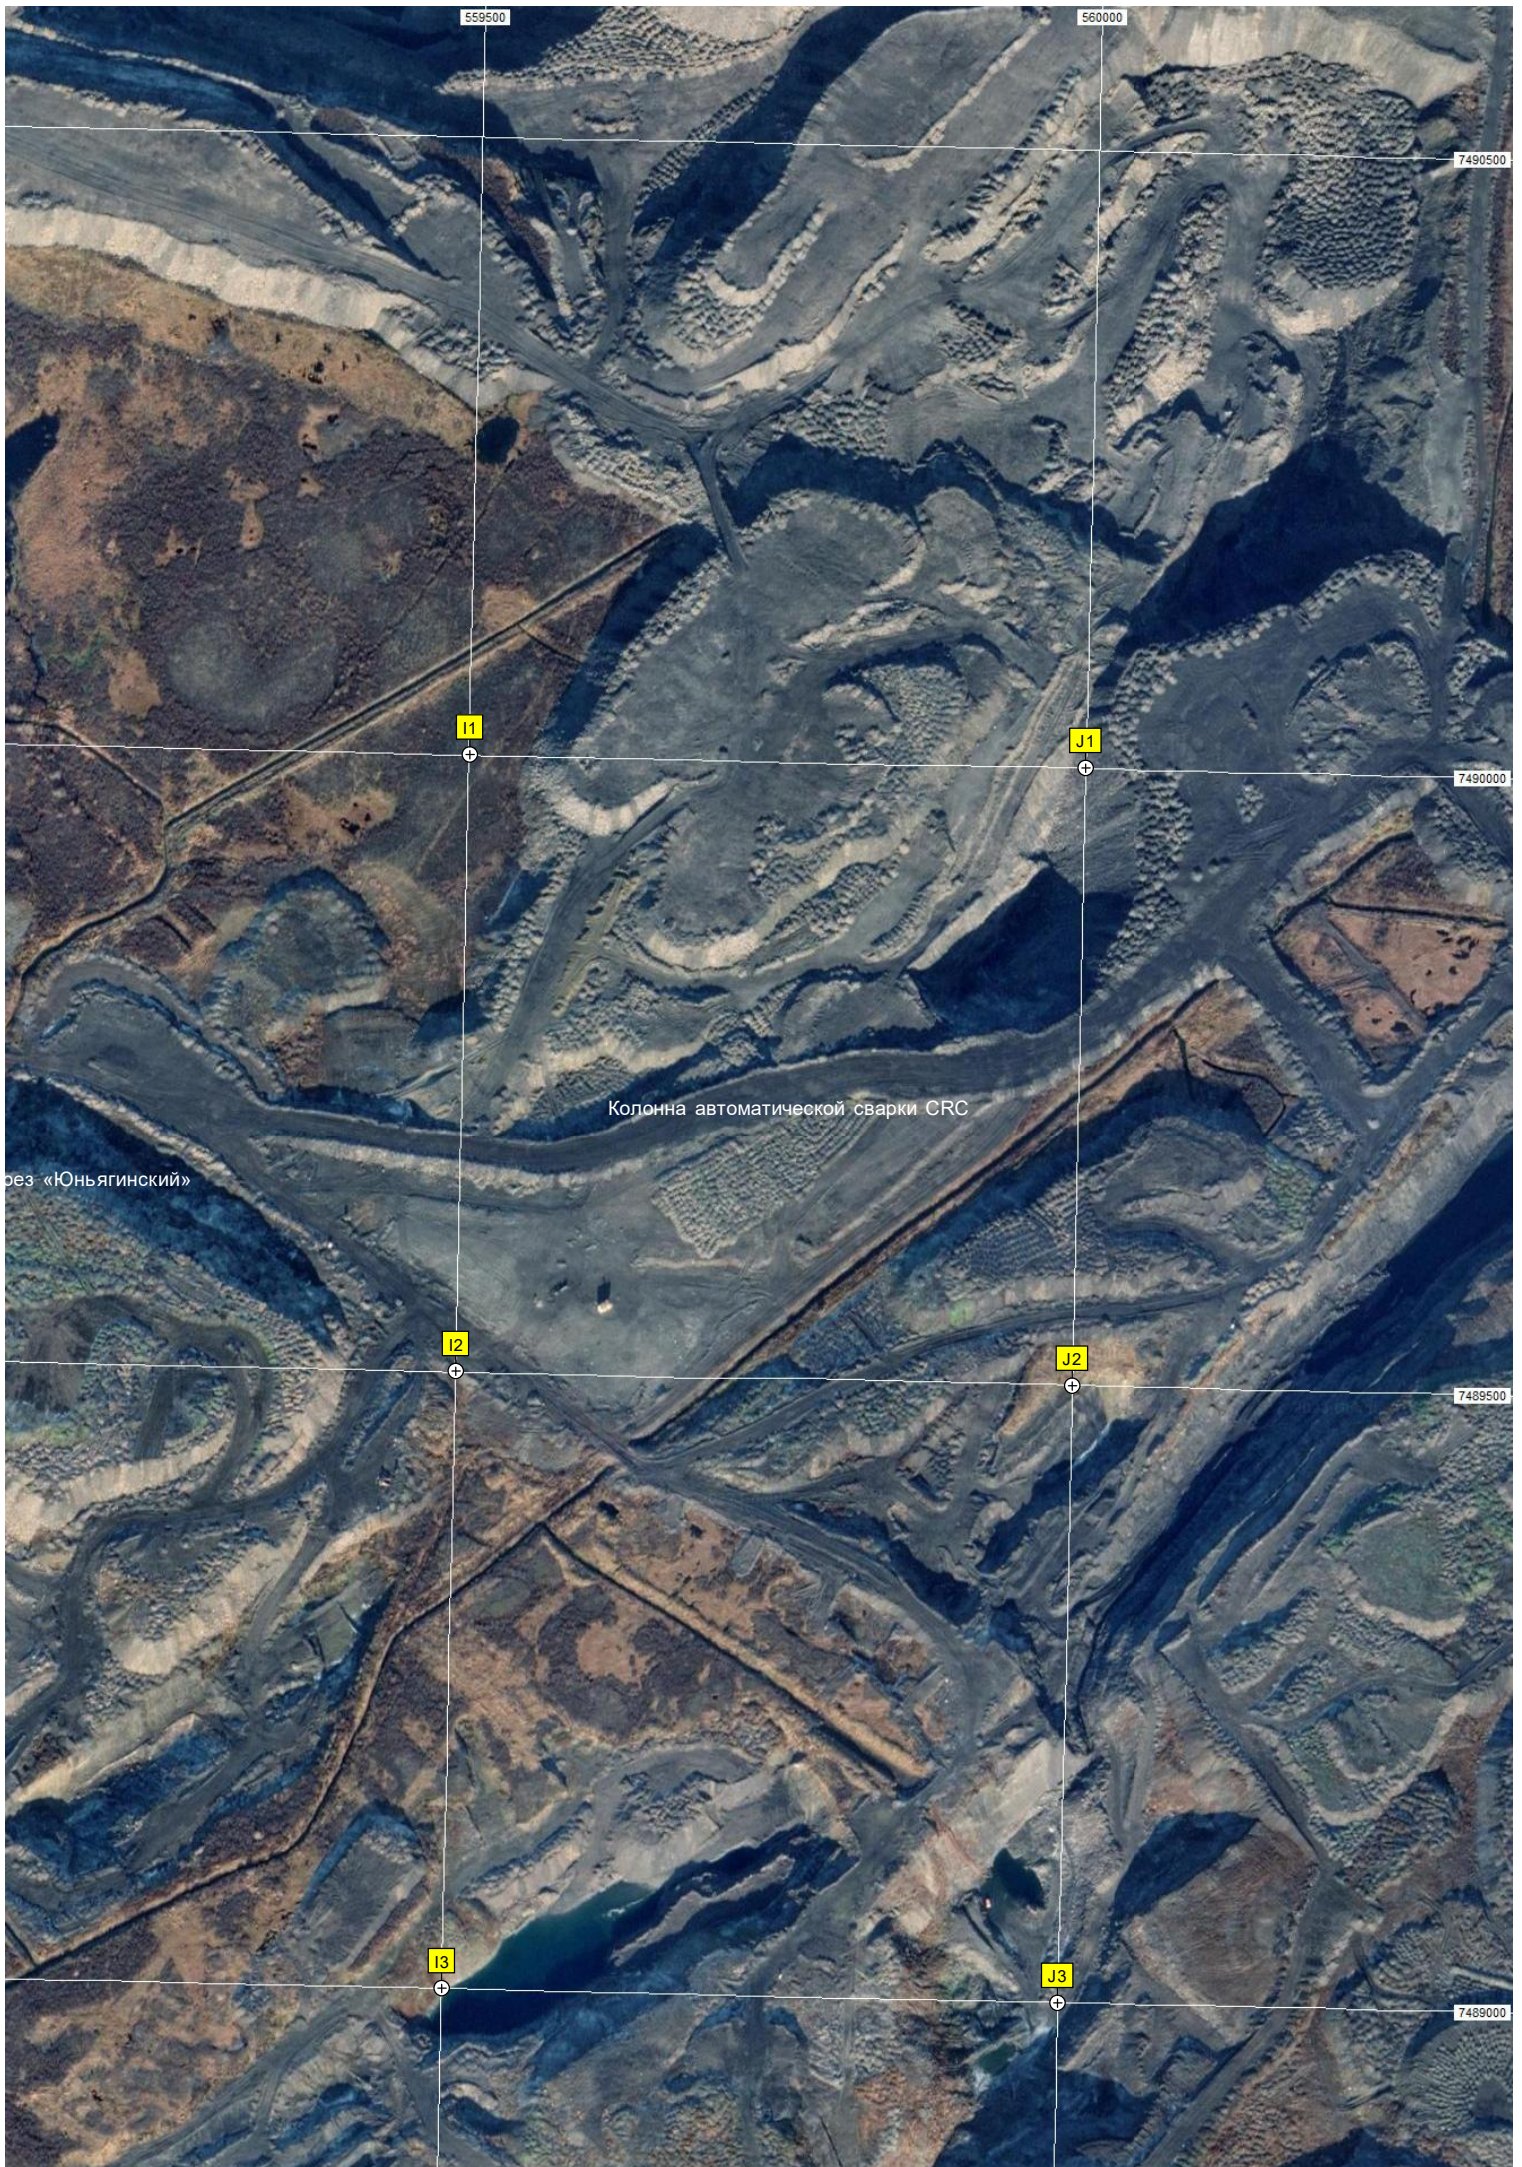

557000

557500

D1

E1

мкр. Советский

ая подстанции ПС «Юнь-Яга» 110/35/6 кВ

D2

E2

D3

E3

Указатель "Разрез Юньгинский - п. Советский"

D4

E4

Водозабор из реки Уса

D5

E5

Воинская Часть РЛС

Полуразру

D6

E6