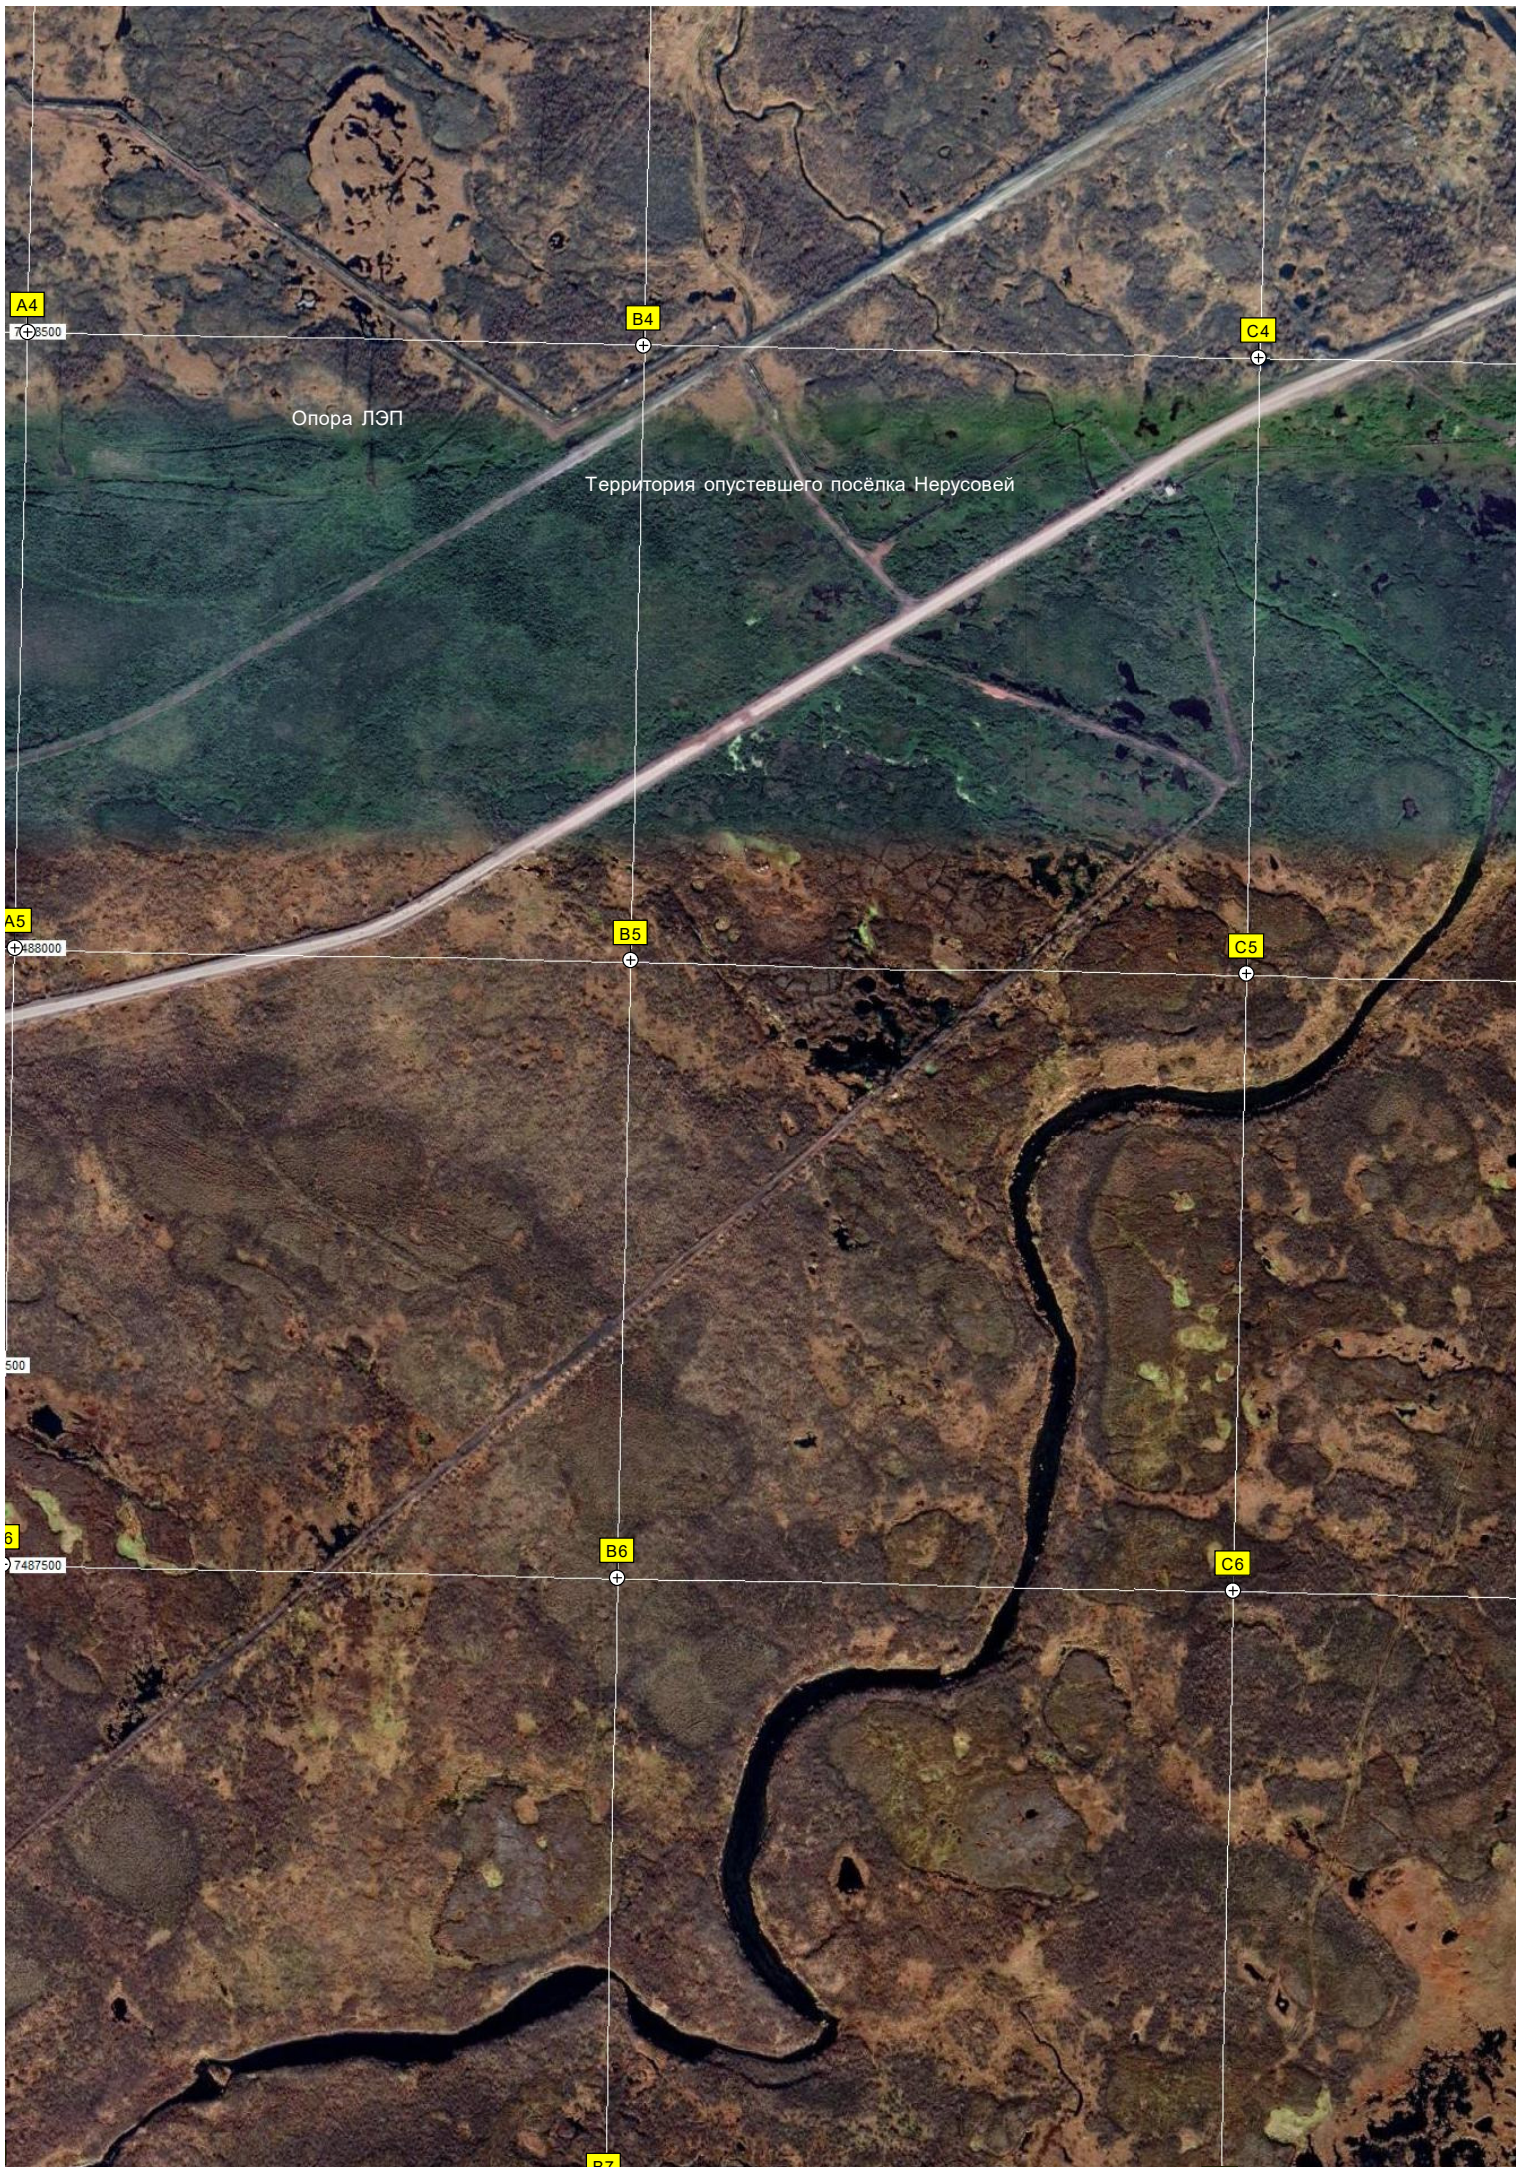

557000

557500

D1

E1

мкр. Советский

ая подстанции ПС «Юнь-Яга» 110/35/6 кВ

D2

E2

D3

E3

Указатель "Разрез Юньгинский - п. Советский"

D4

E4

Водозабор из реки Уса

D5

E5

Воинская Часть РЛС

Полуразру

D6

E6