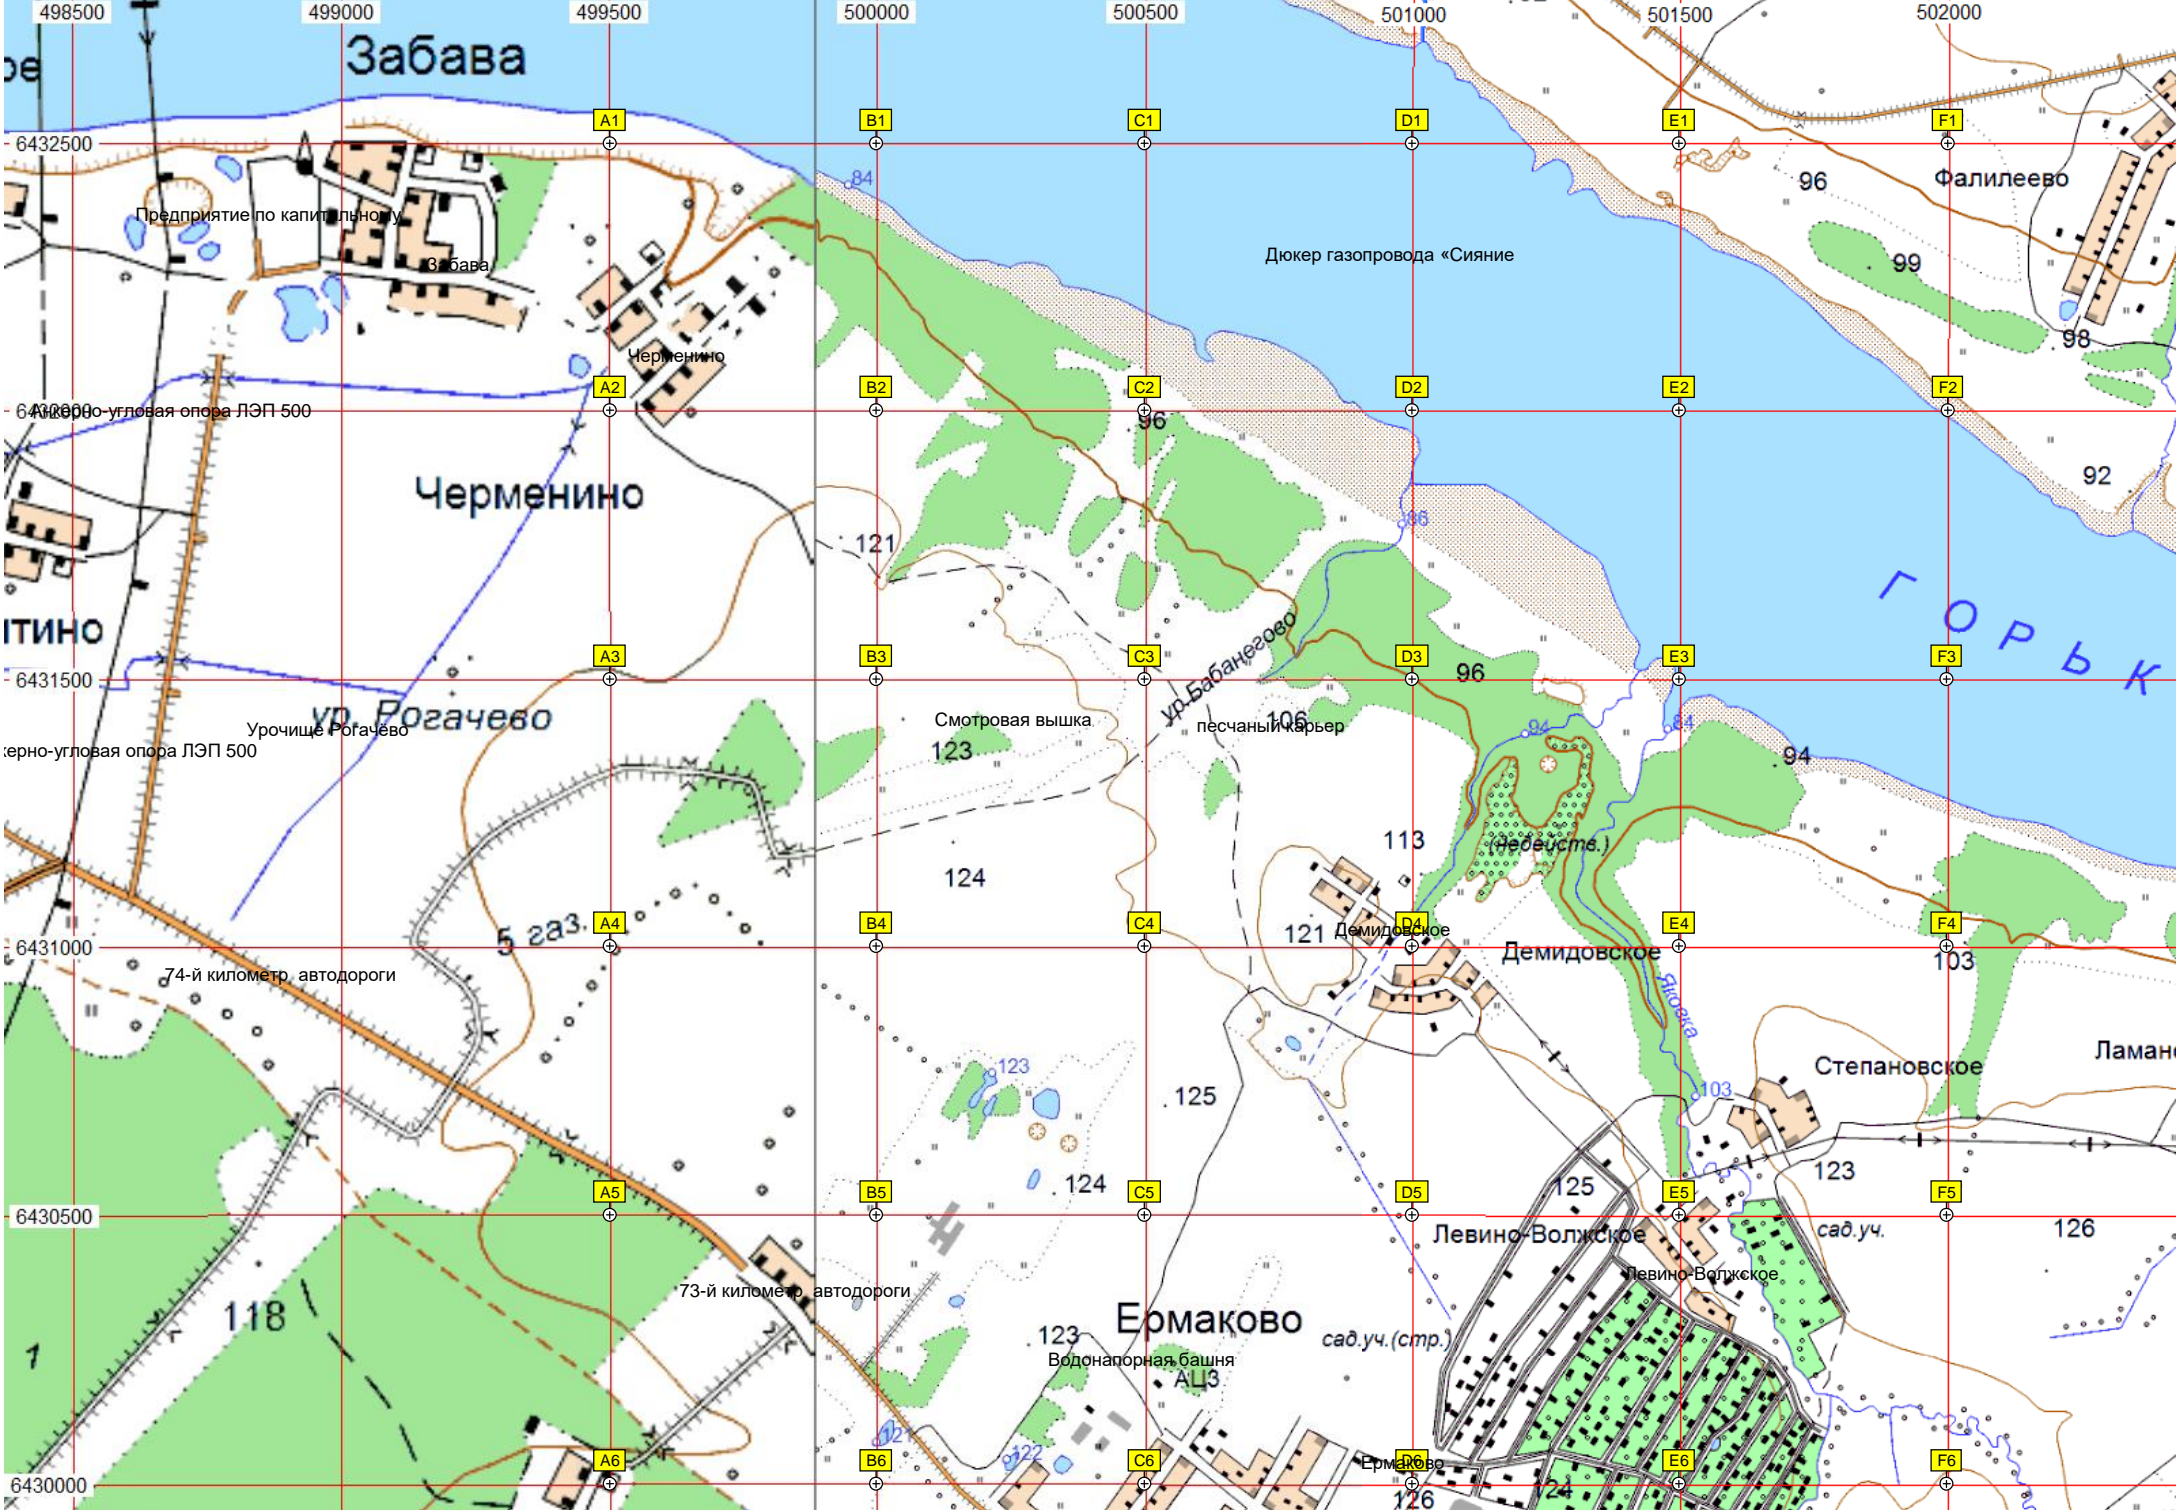

Забава

Фалилеево

Черменино

ГОРЬК

ур. Рогачево

ур. Бабачево

Демидовское

Степановское

Ламан

Левино-Волжское

Левино-Волжское

Ермаково

Предприятие по капитальному

Дюкер газопровода «Сияние»

Смотровая вышка

песчаный карьер

(недейств.)

сад.уч.

сад.уч.(стр.)