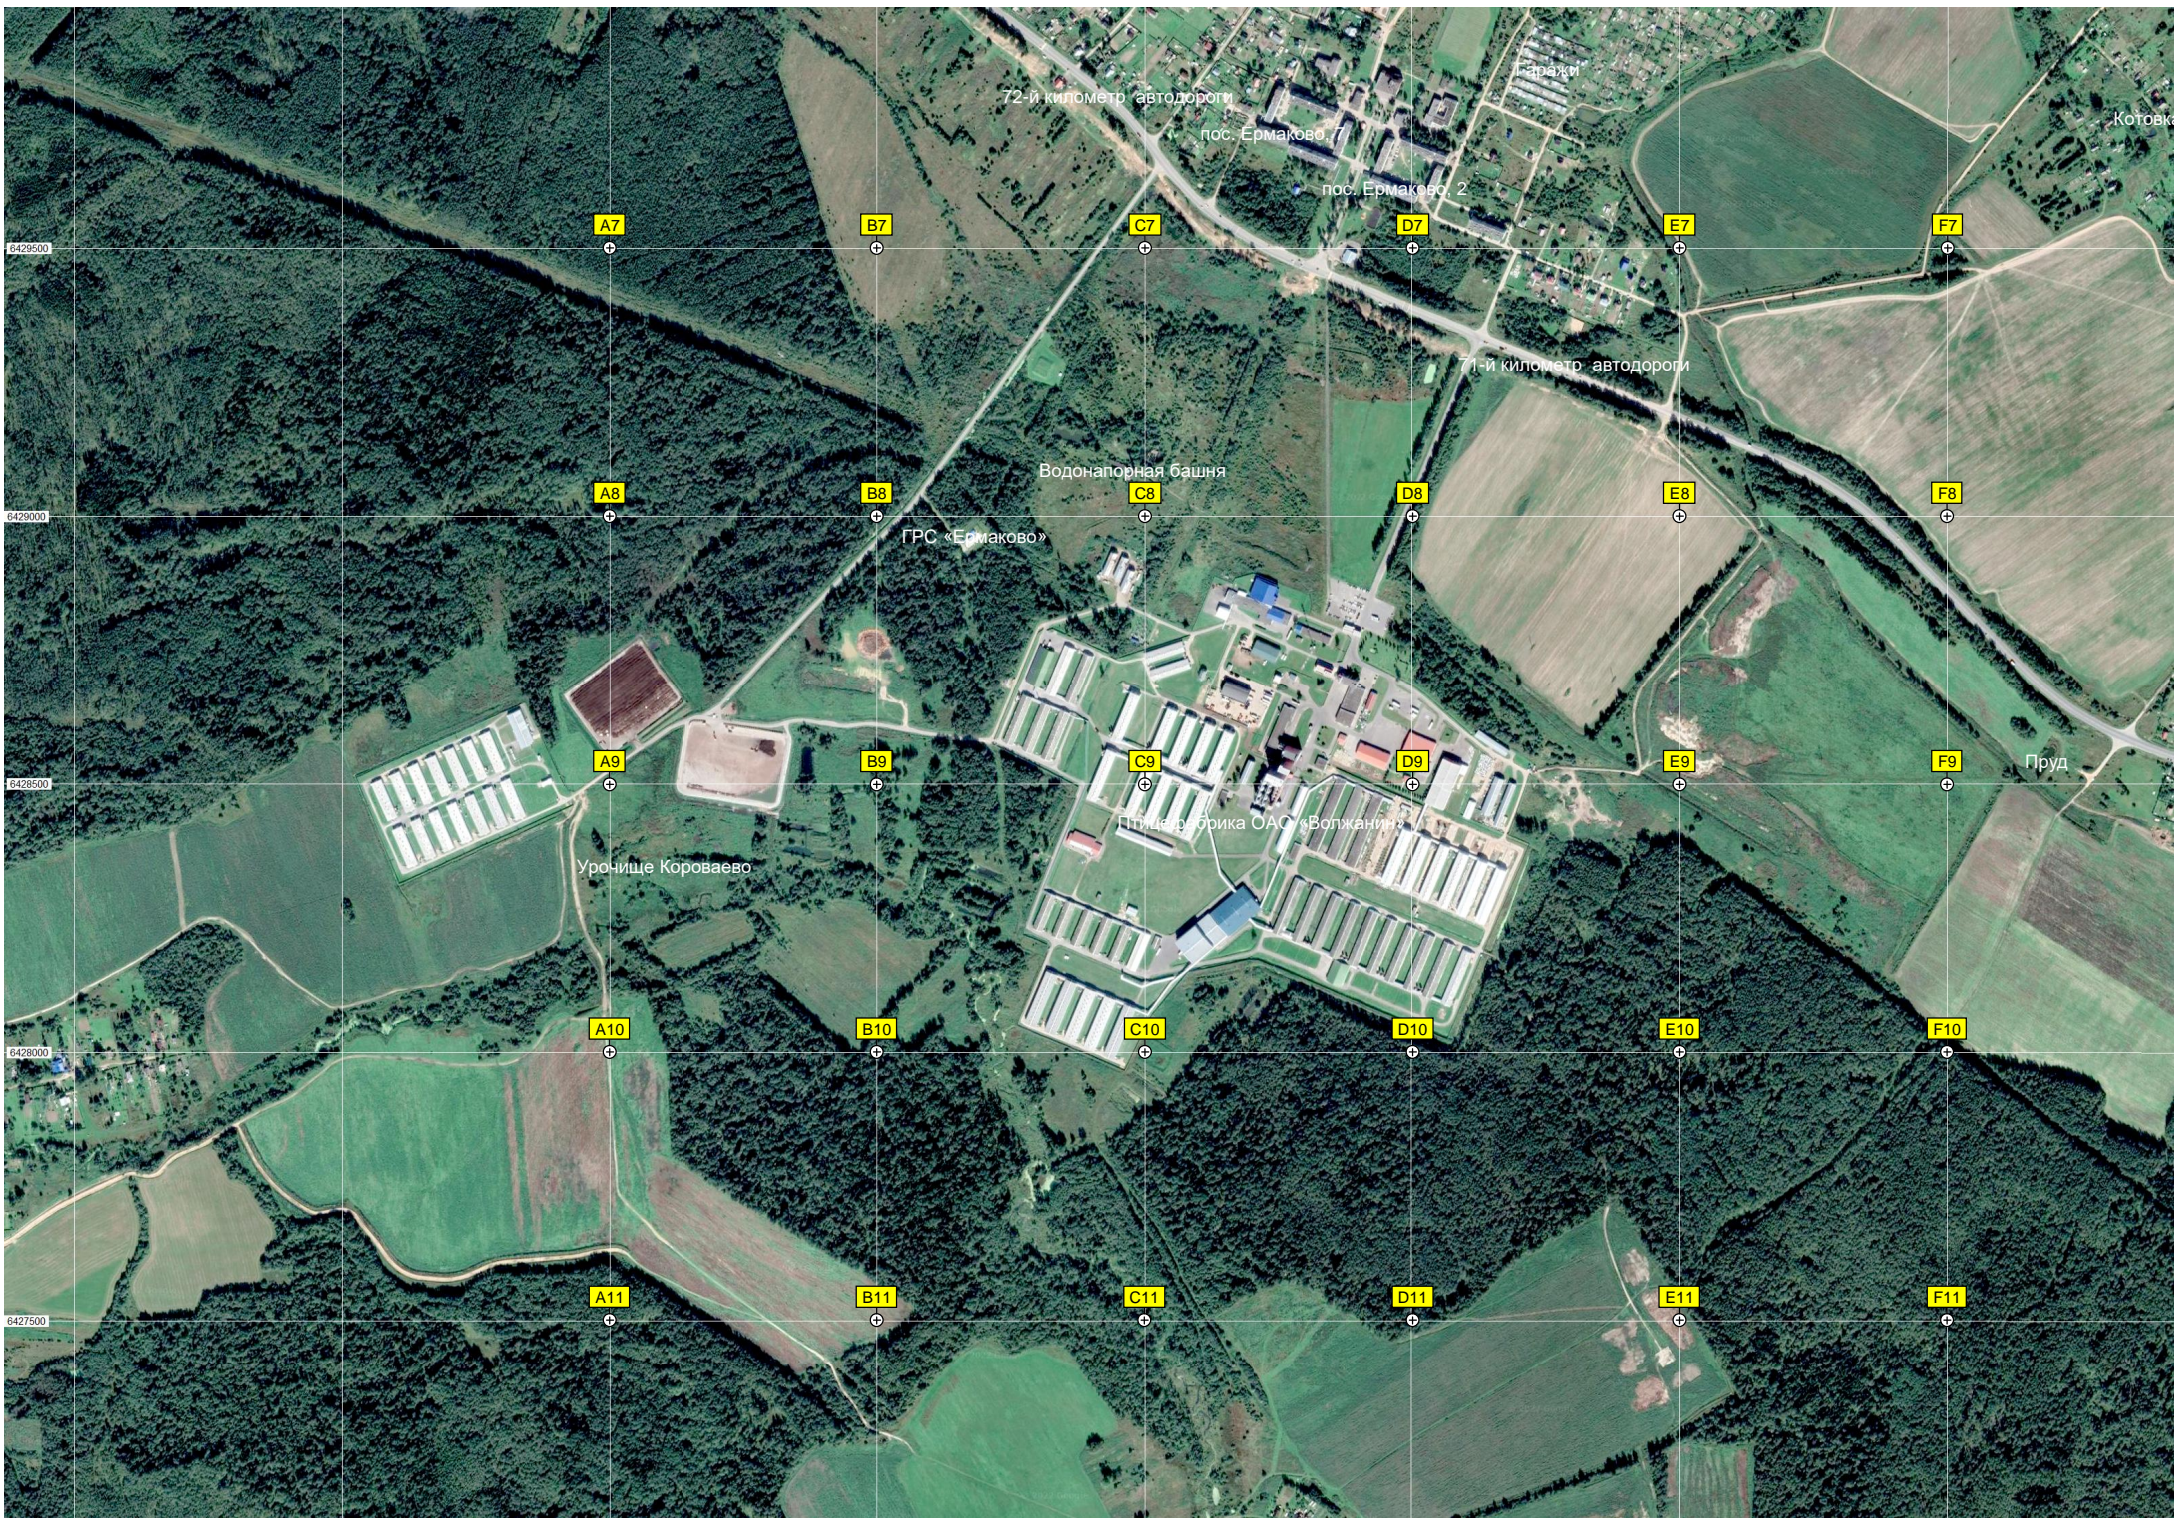

Рютово

Красное

Ламаново

Паршино

Рестора

Устье реки Малая Коло

72-й километр автодороги

пос. Ермаково

Гаражи

Котовк

пос. Ермаково, 2

71-й километр автодороги

Водонапорная башня

ГРС «Ермаково»

Урочище Короваво

Птицефабрика ОАО «Волжанин»