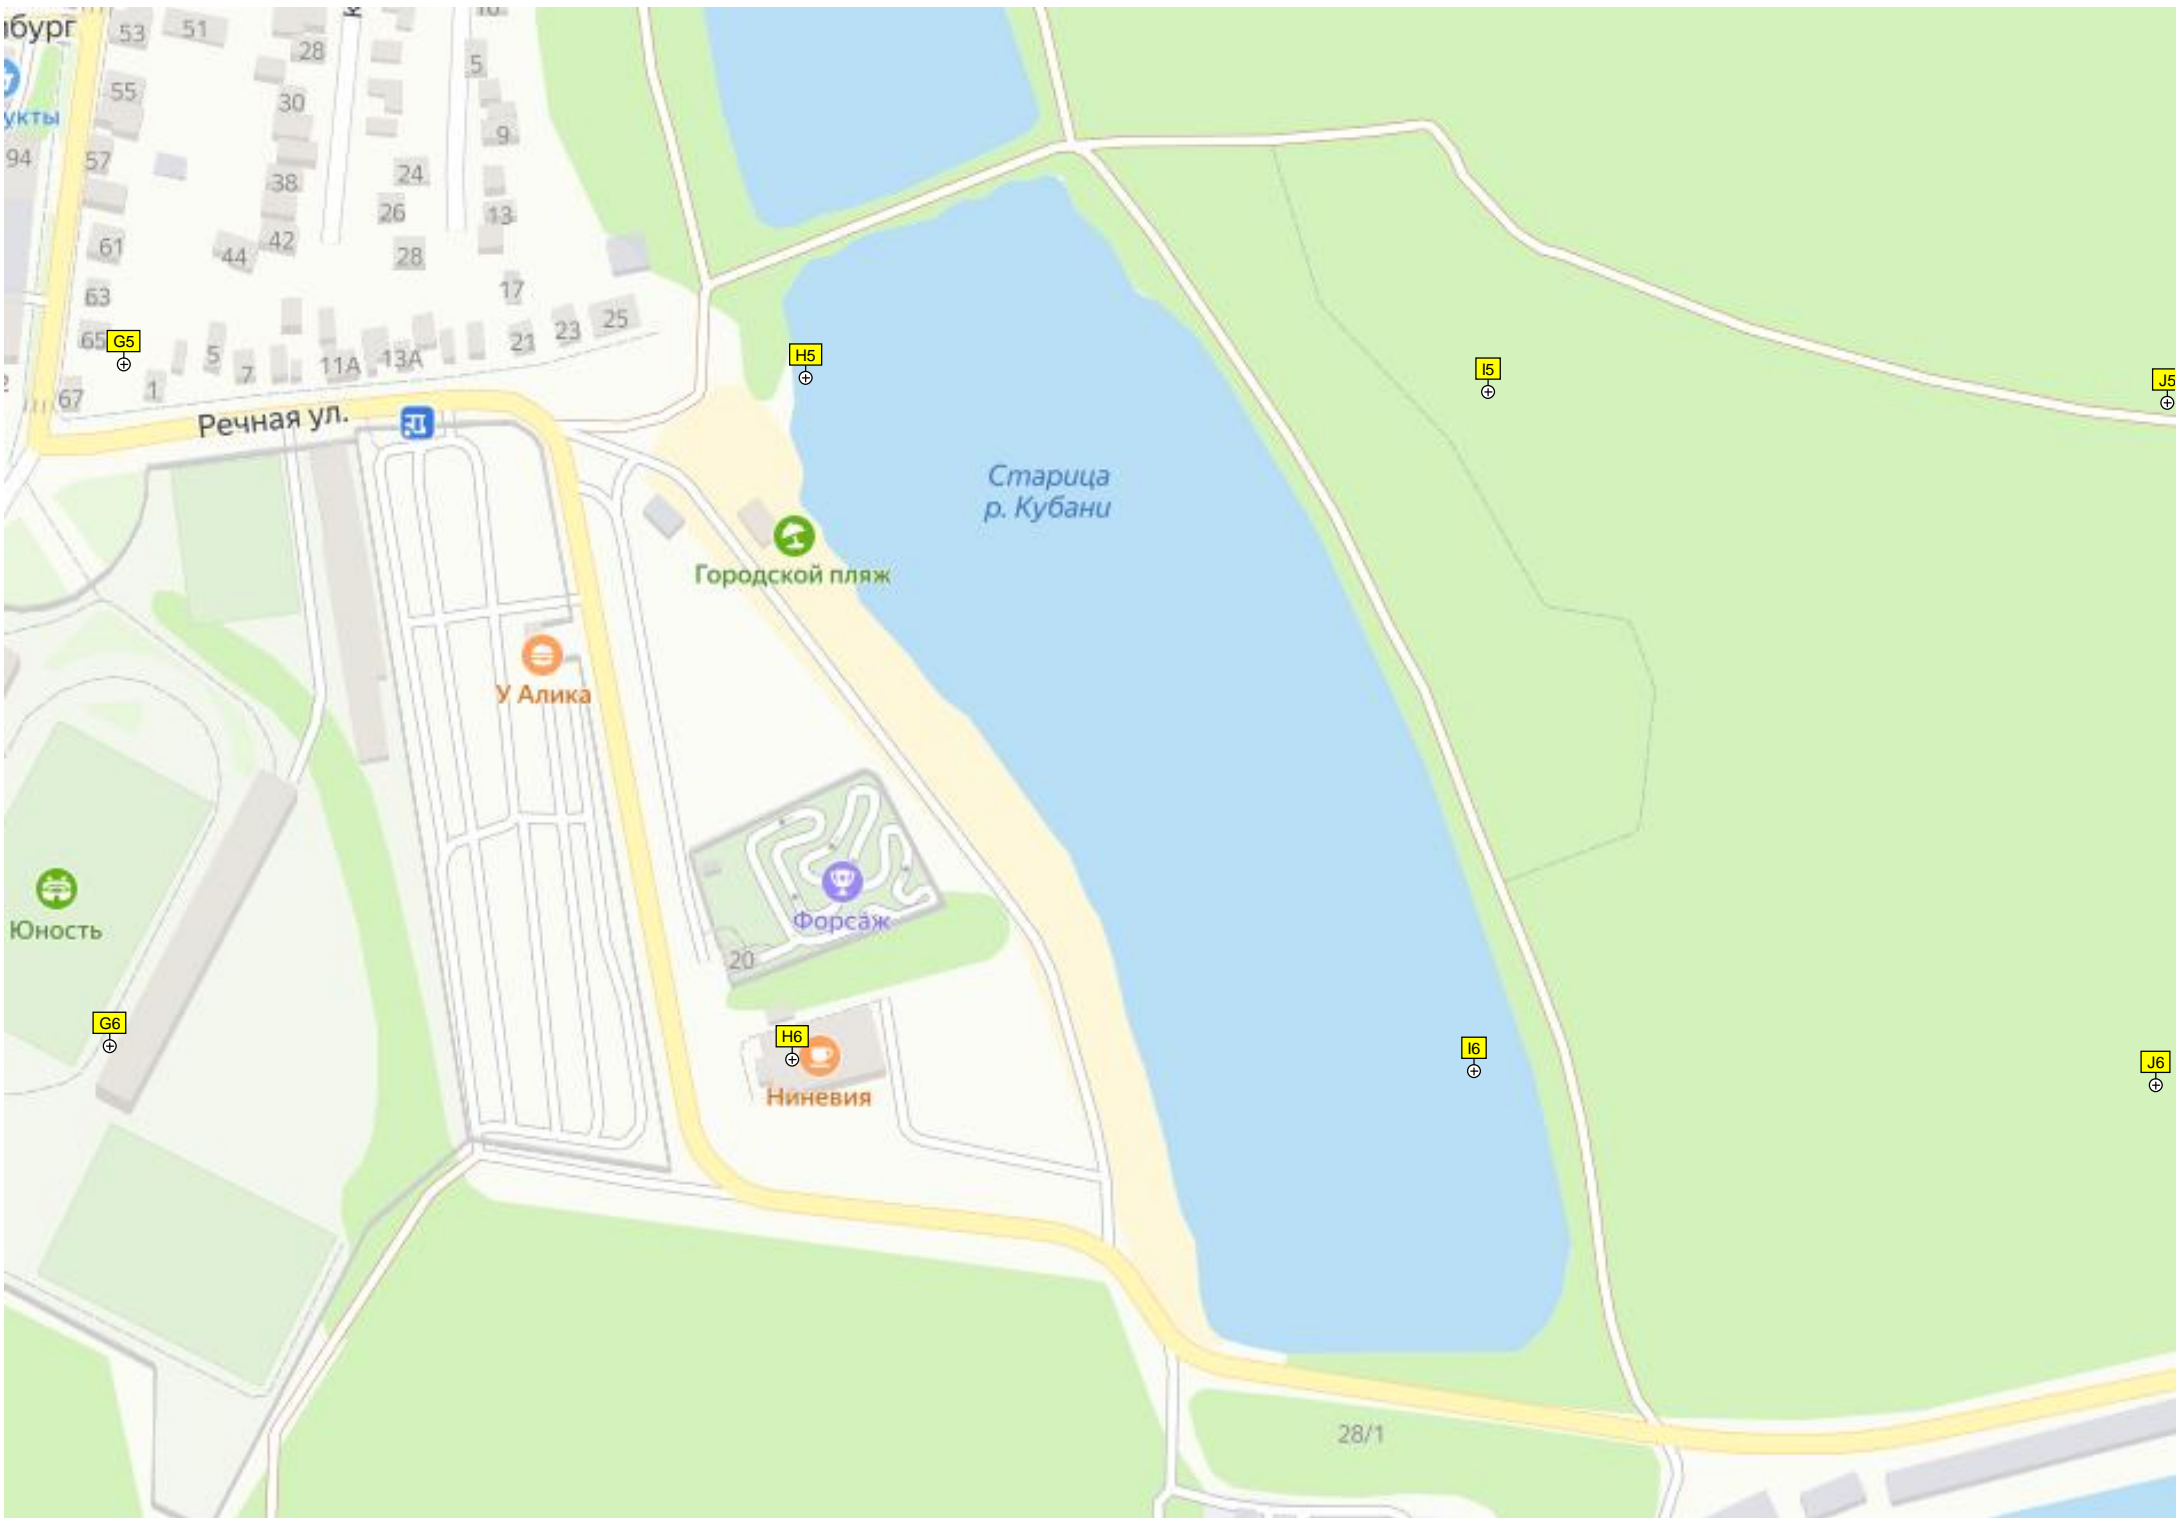

бург

укты

94

53 51 28 5 9
55 30 24 13
57 38 26 17
61 44 42 28 21 23 25
63 6 5 7 11А 13А
65 1 67

Речная ул.

H5

I5

J5

Старица
р. Кубани

Городской пляж

У Алика

Юность

Форсаж

20

H6
Ниневия

I6

J6

G6

28/1