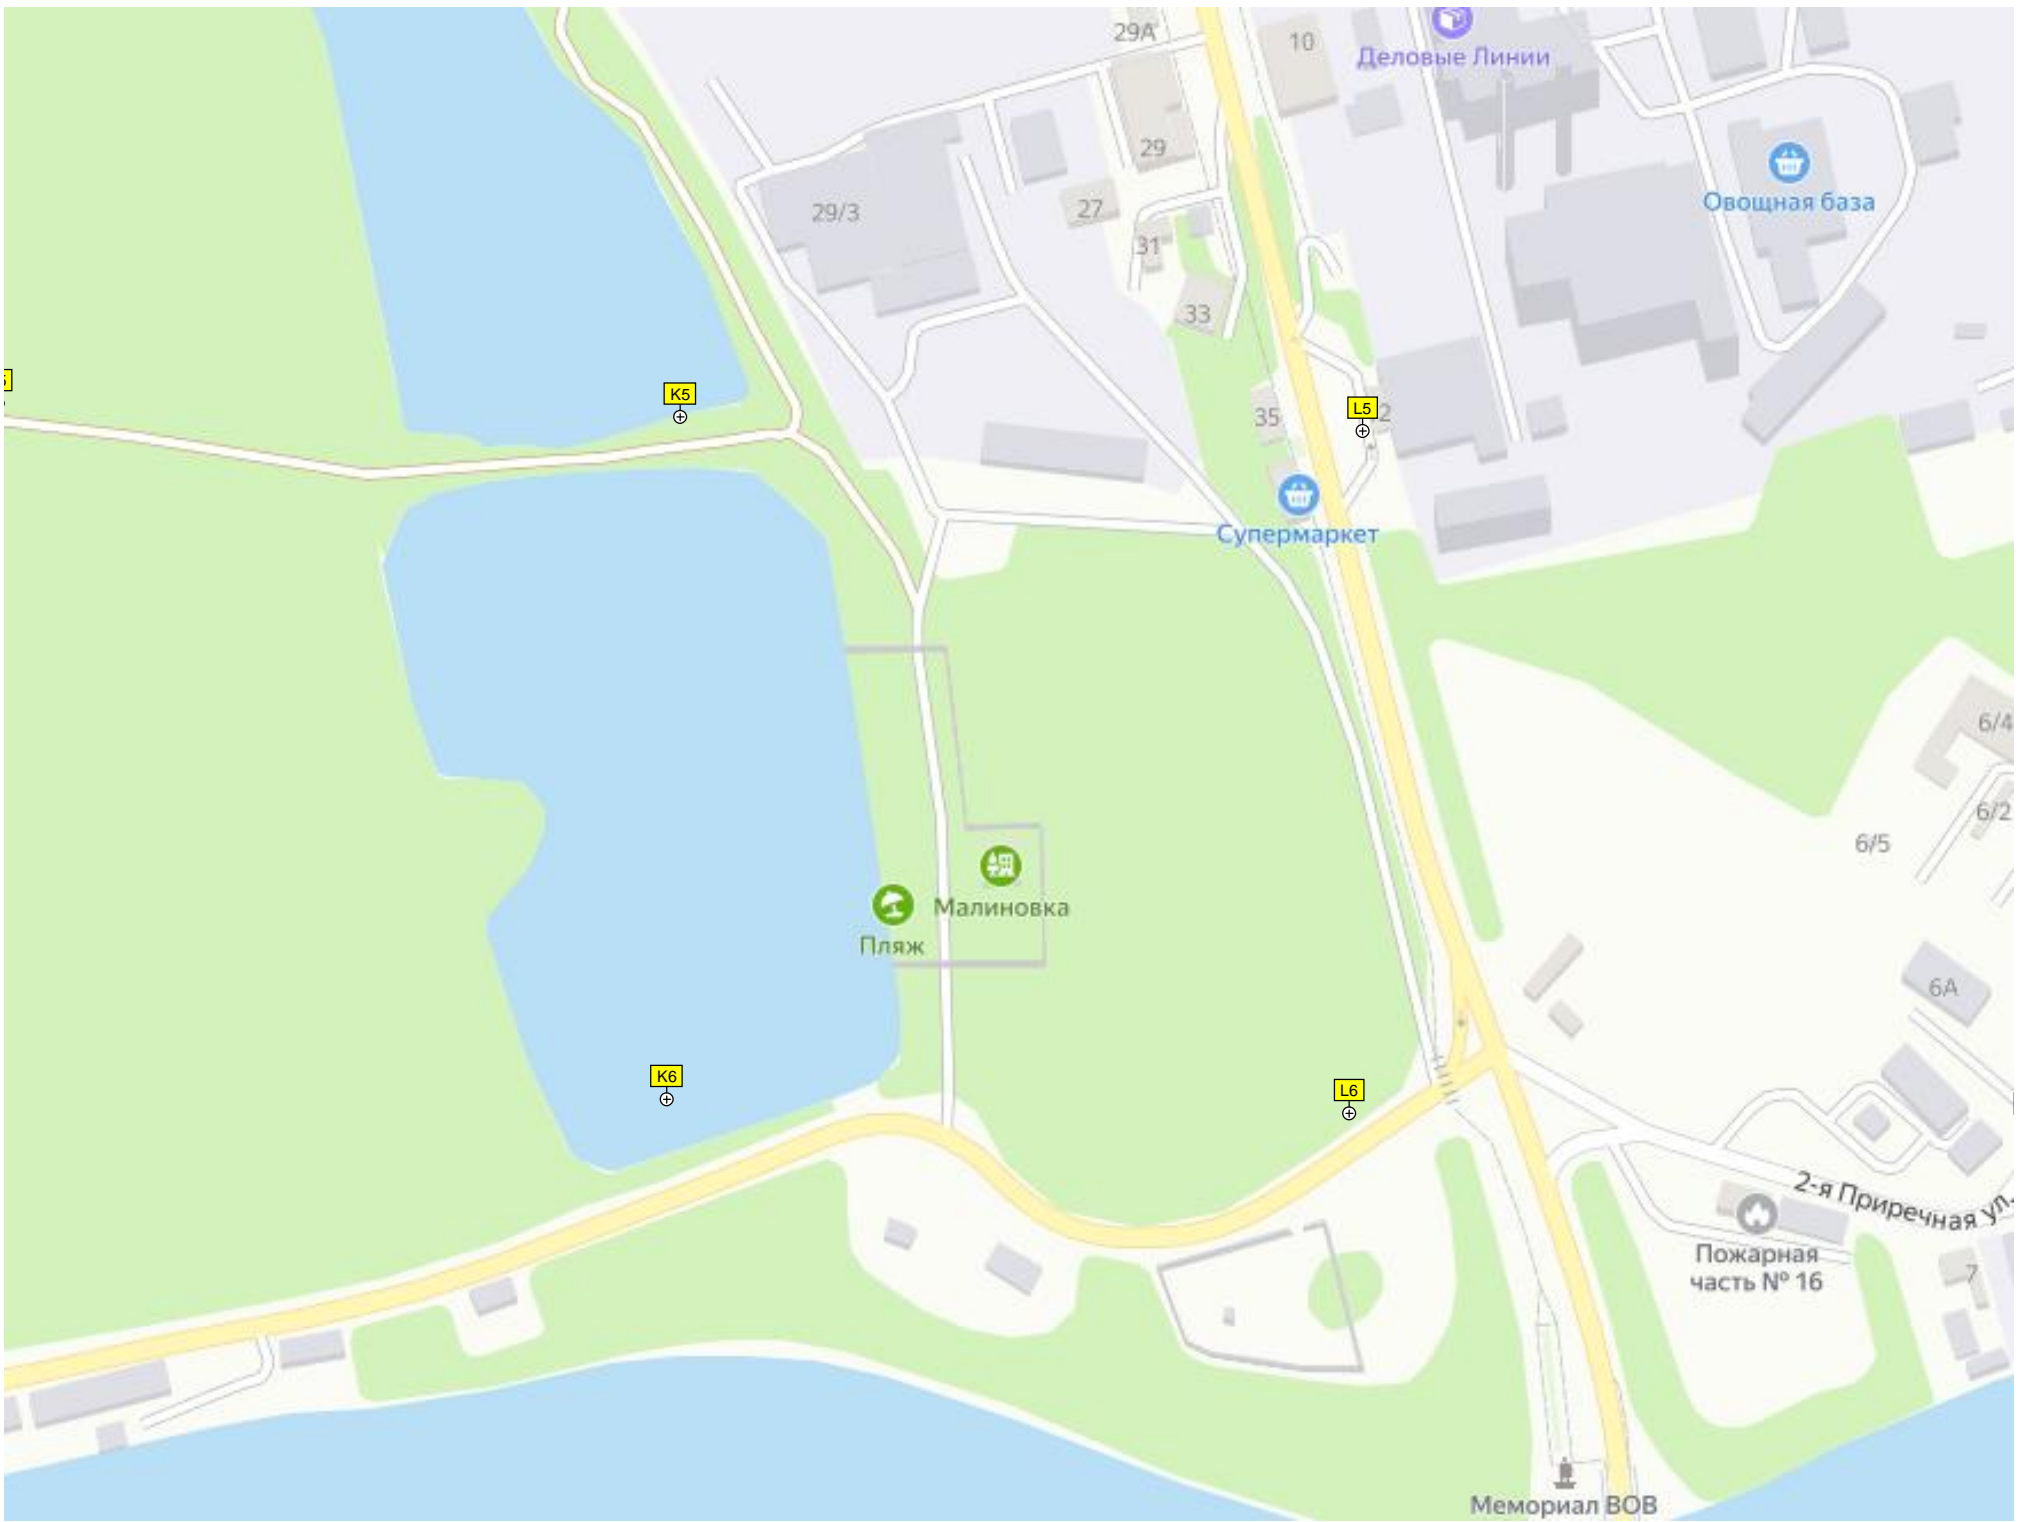

K5

L5

K6

L6

Малиновка
Пляж

Деловые Линии

Овощная база

Супермаркет

2-я Приречная ул.

Пожарная
часть № 16

Мемориал ВОВ