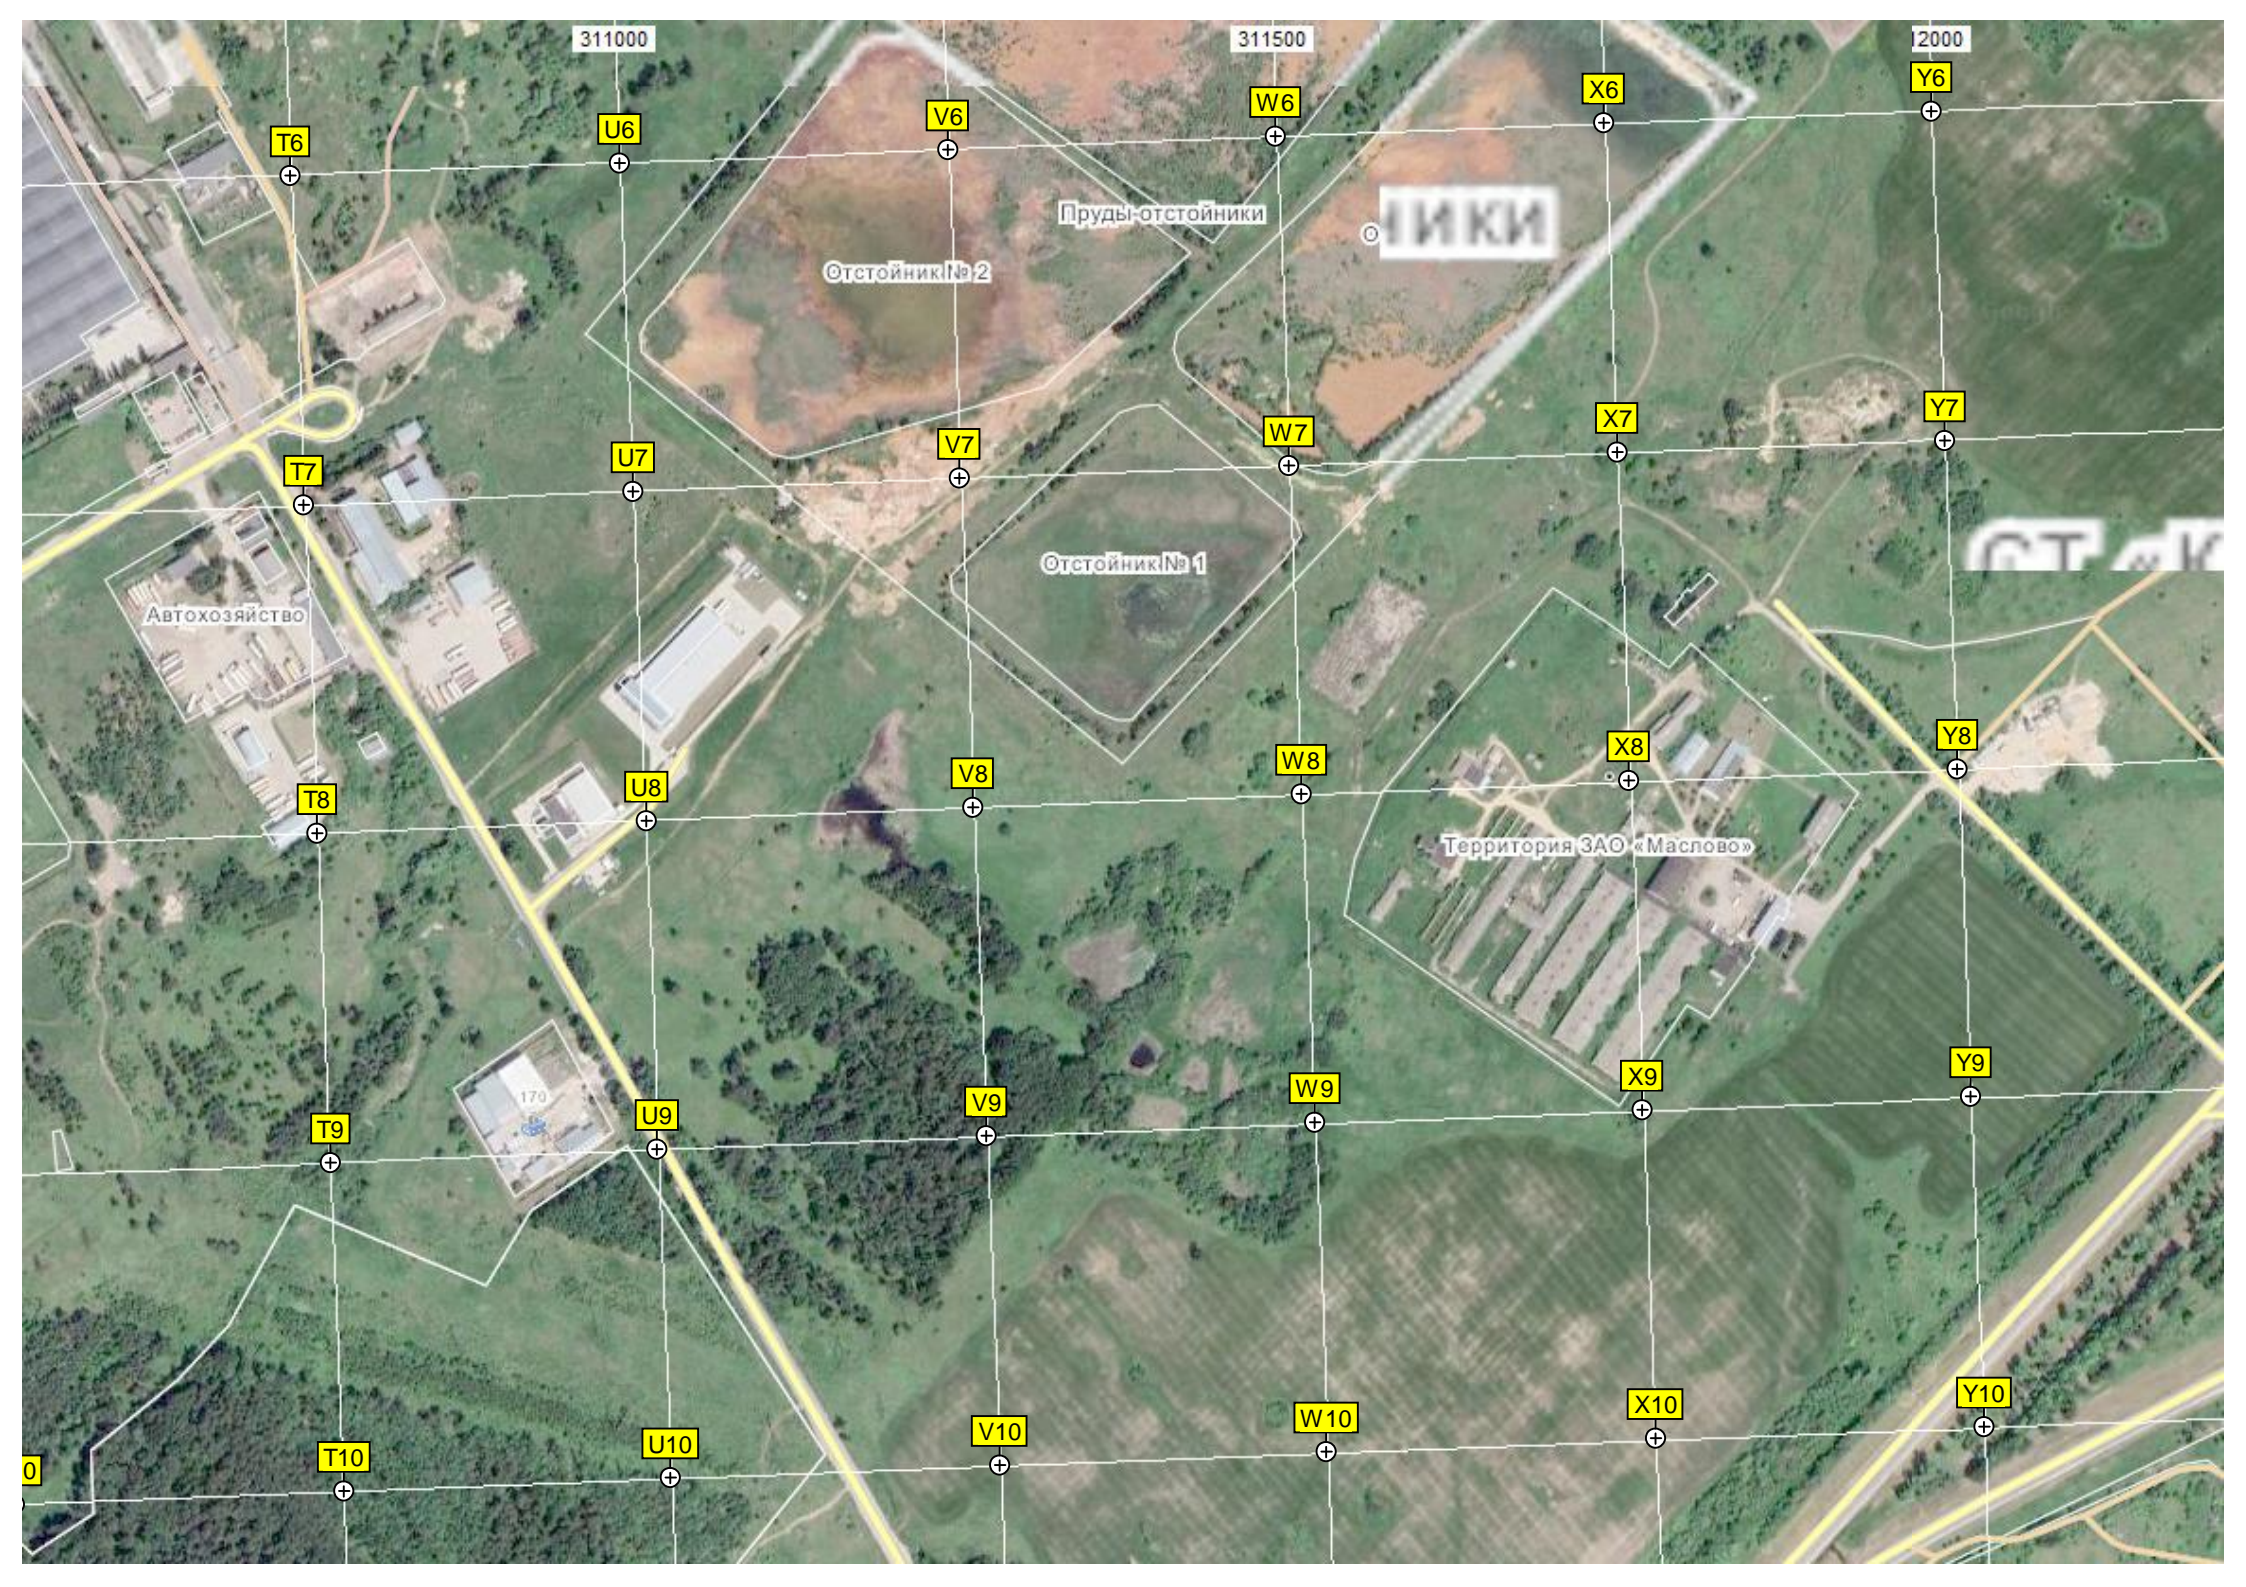

Булановка

Железнодорожная станция «Стальной Конь»

Производственная база

L10

311000

311500

2000

T6