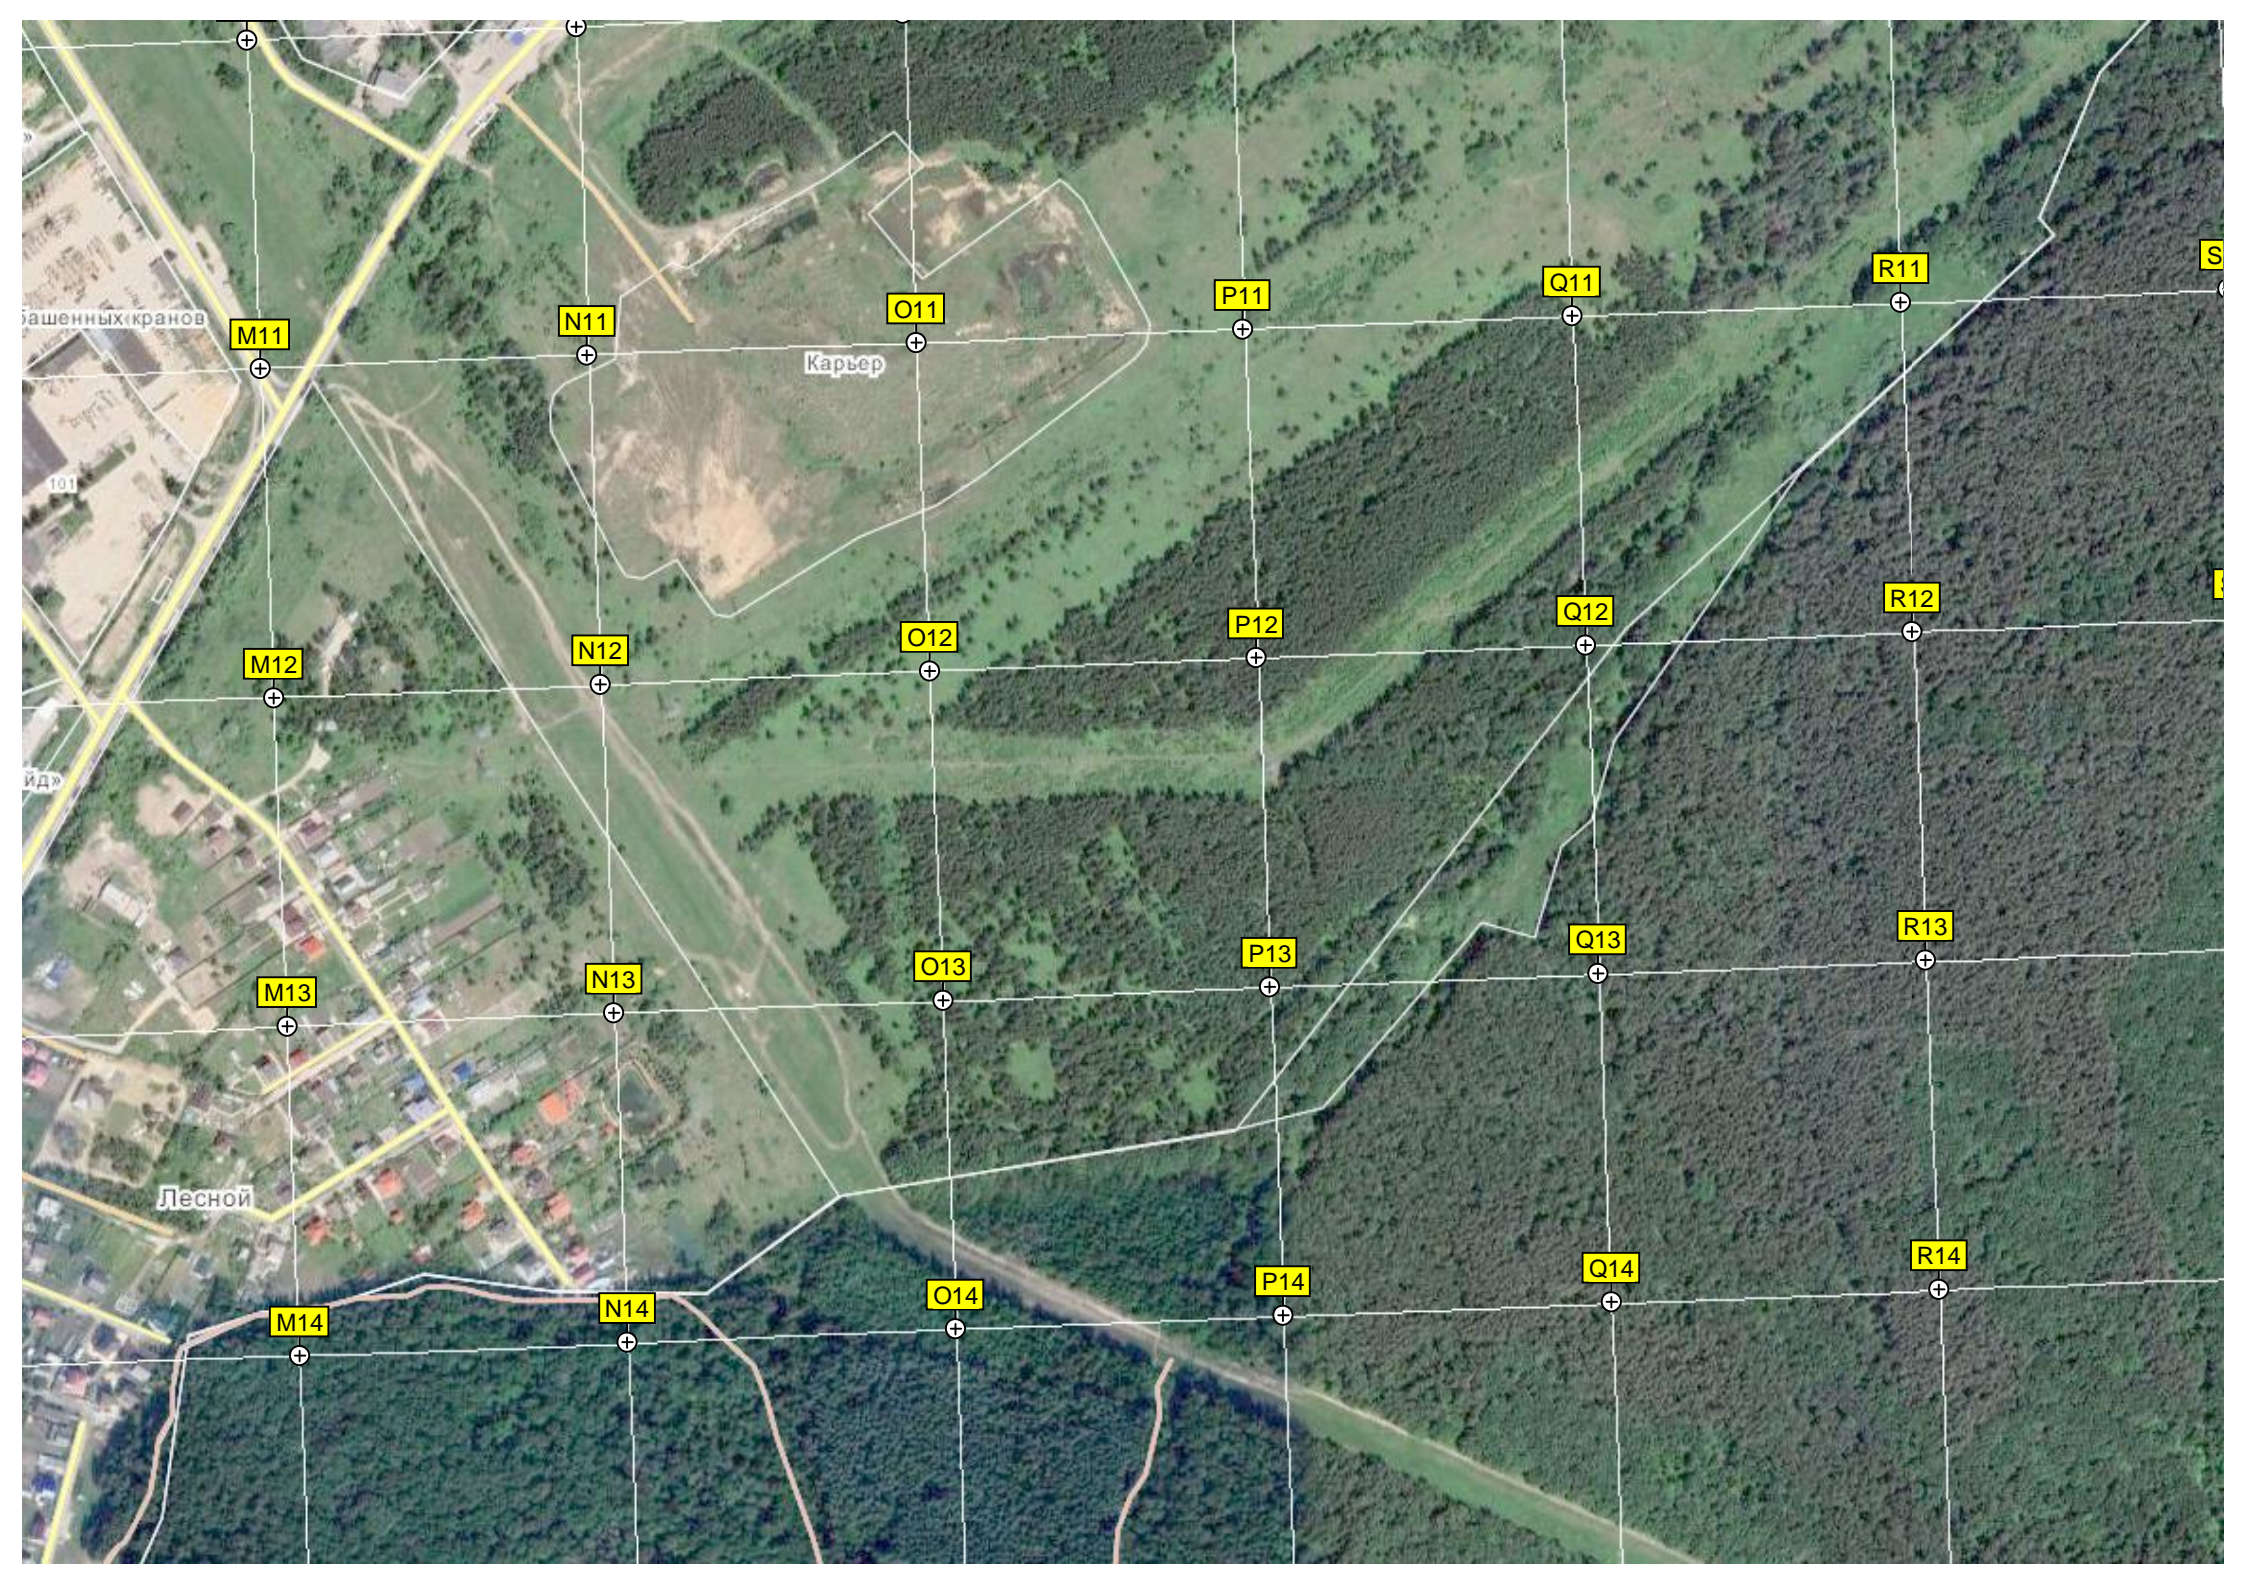

башенных кранов

101

ИД»

Лесной

Карьер

M11

N11

O11

P11

Q11

R11

M12

N12

O12

P12

Q12

R12

M13

N13

O13

P13

Q13

R13

M14

N14

O14

P14

Q14

R14

S11

S12

S13

S14