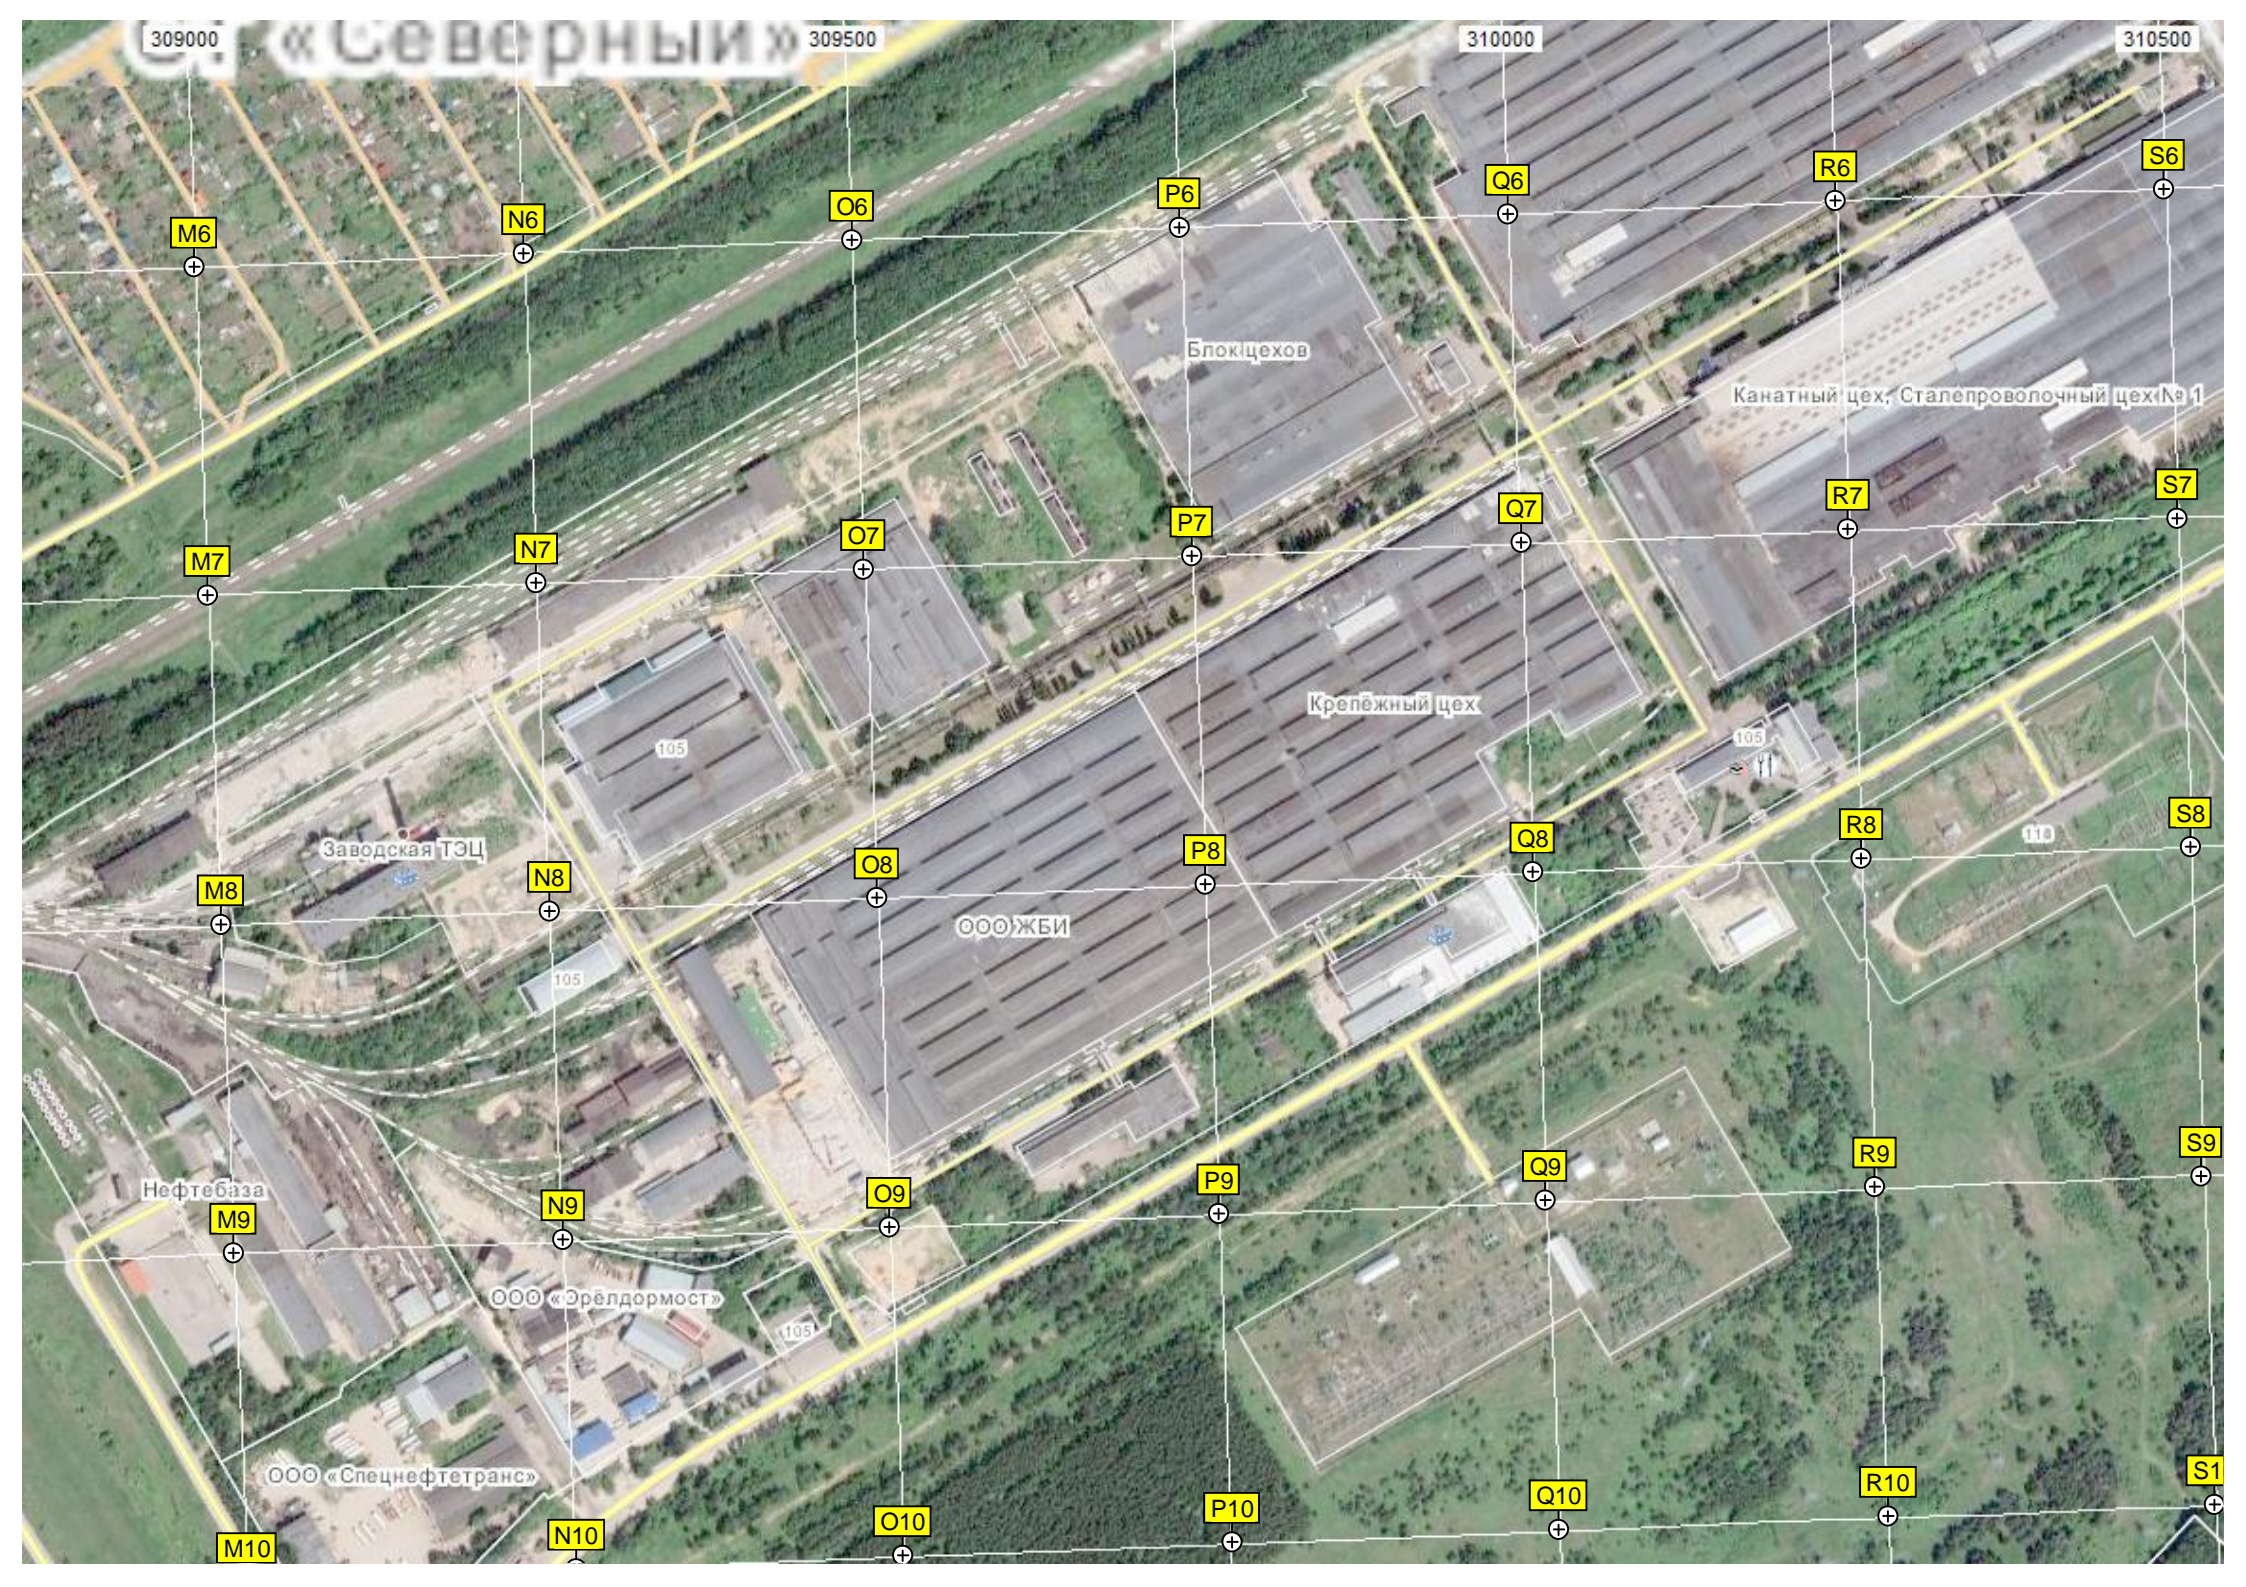

Булановка

Железнодорожная станция «Стальной Конь»

Производственная база

L10

311000

311500

2000

T6