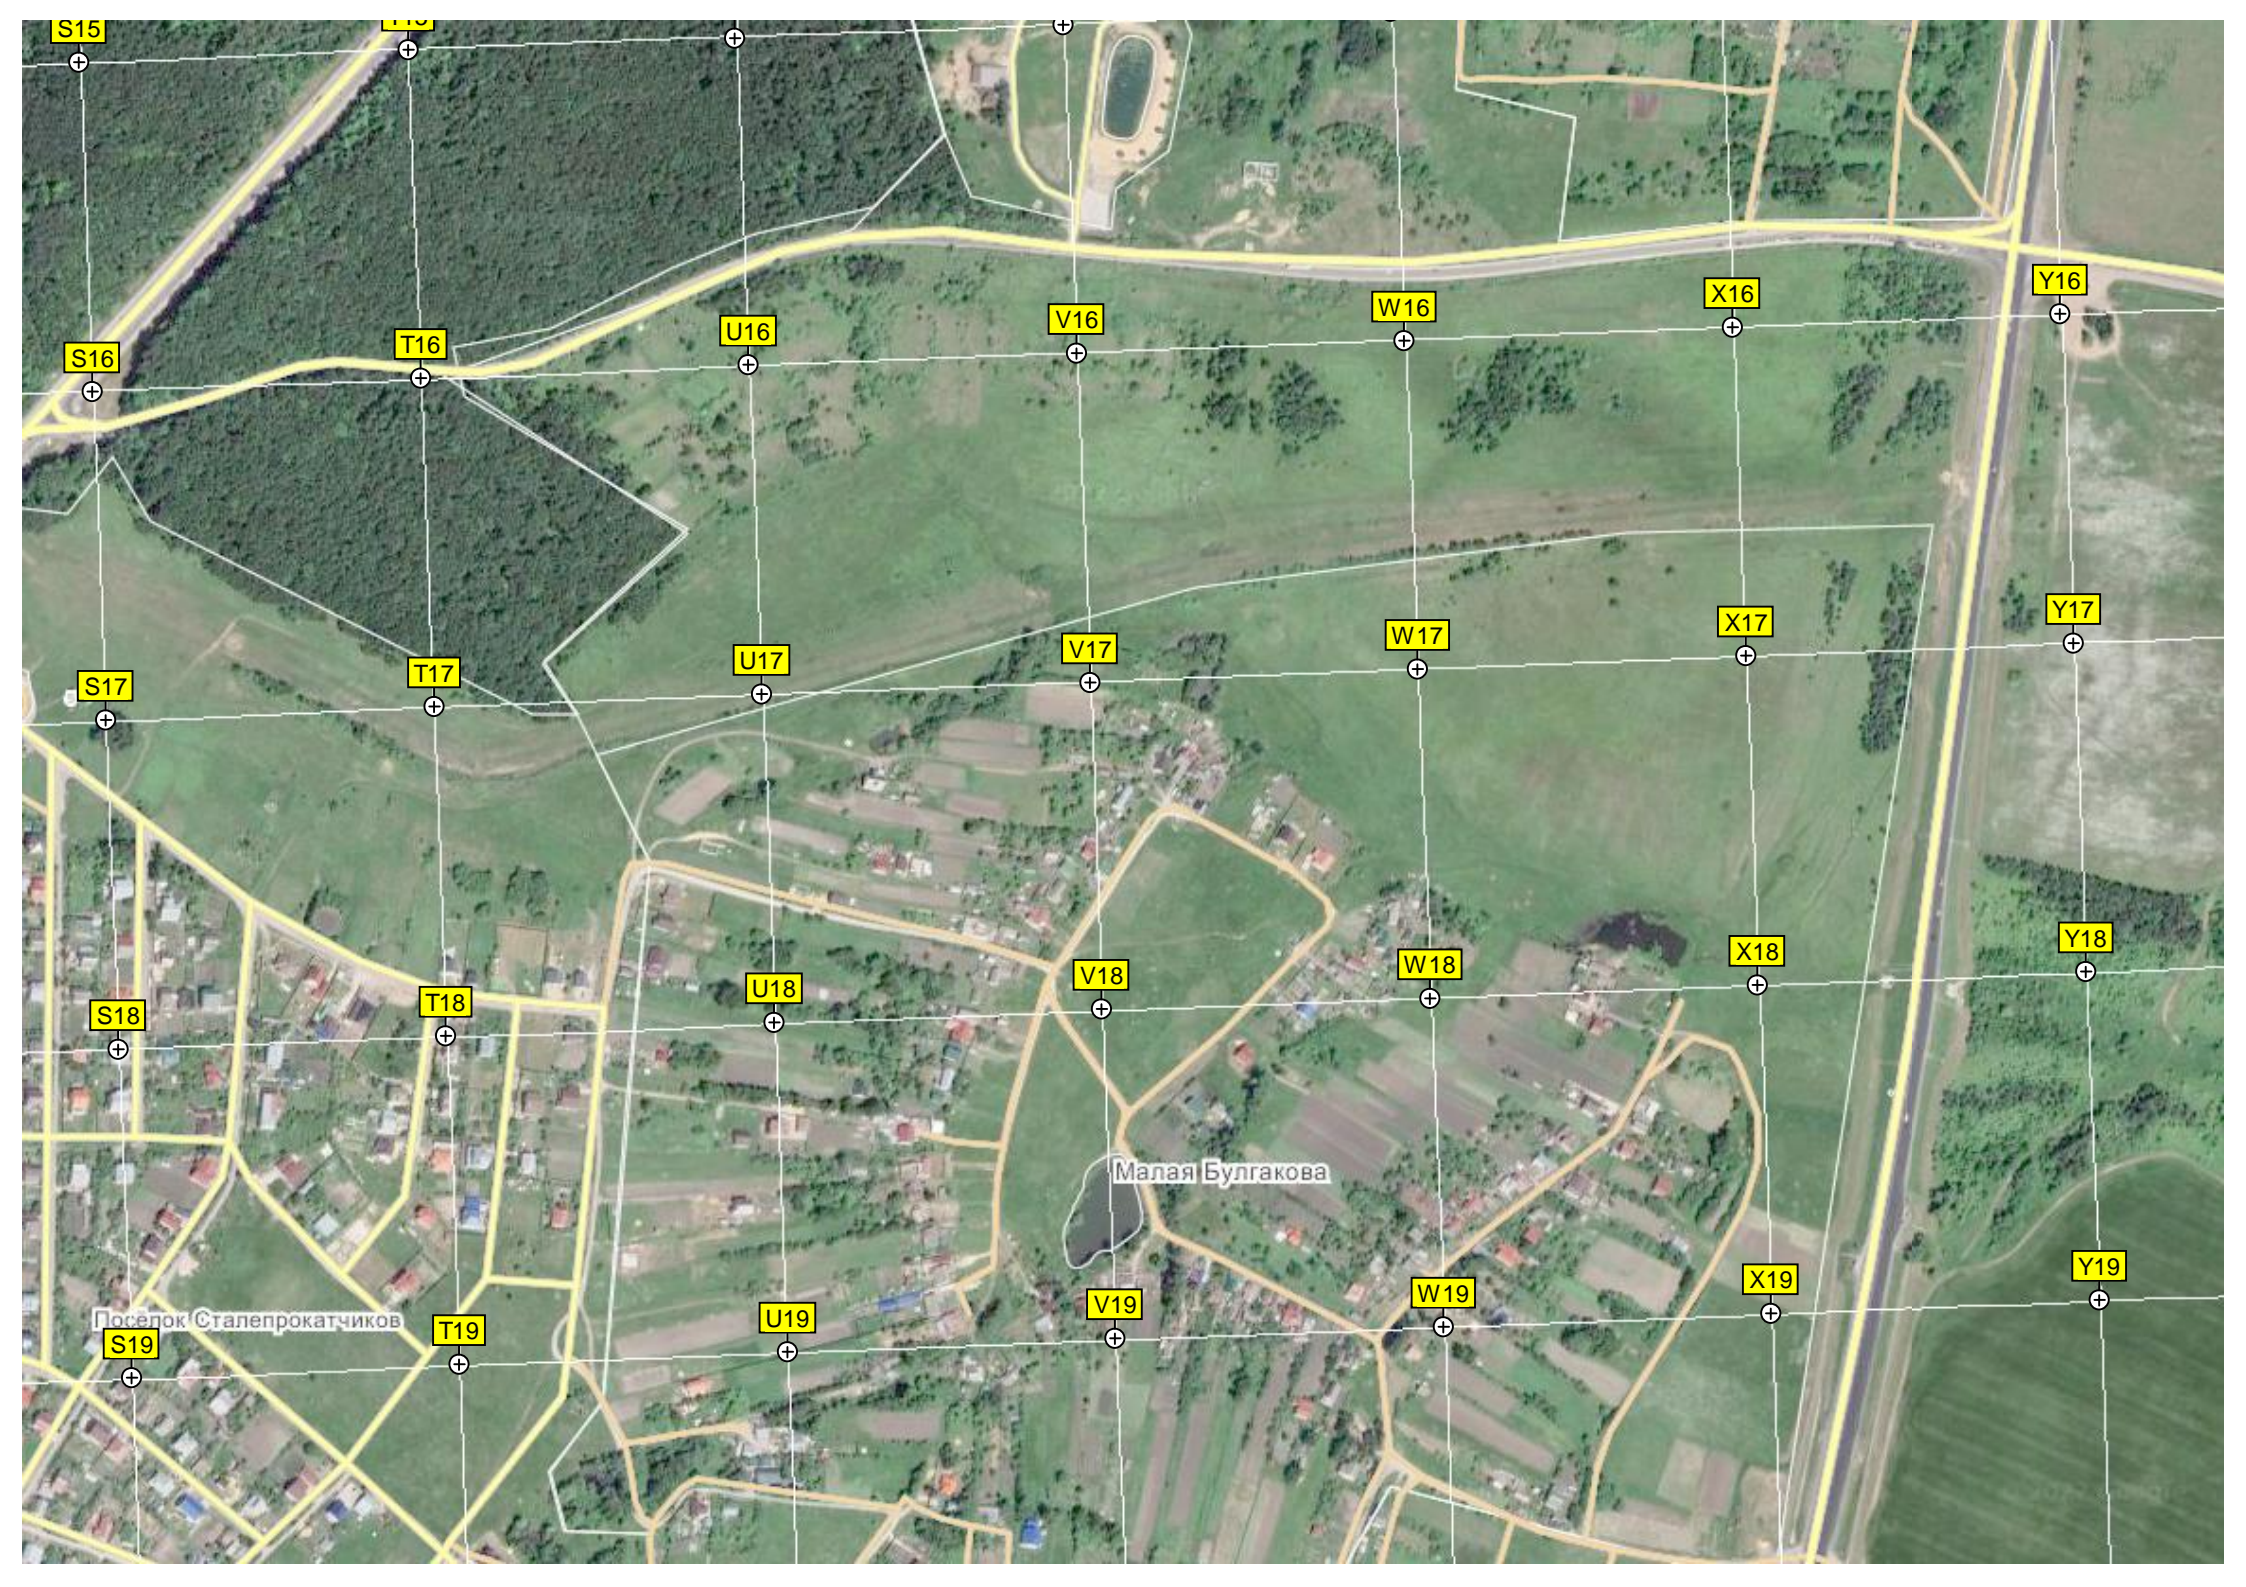

ПГСК «Коневский»

5878500

он Коневский

ирода»

5878000

Городская больница им. С. П. Божкина

Раздольная ул., 88

3-й микрорайон