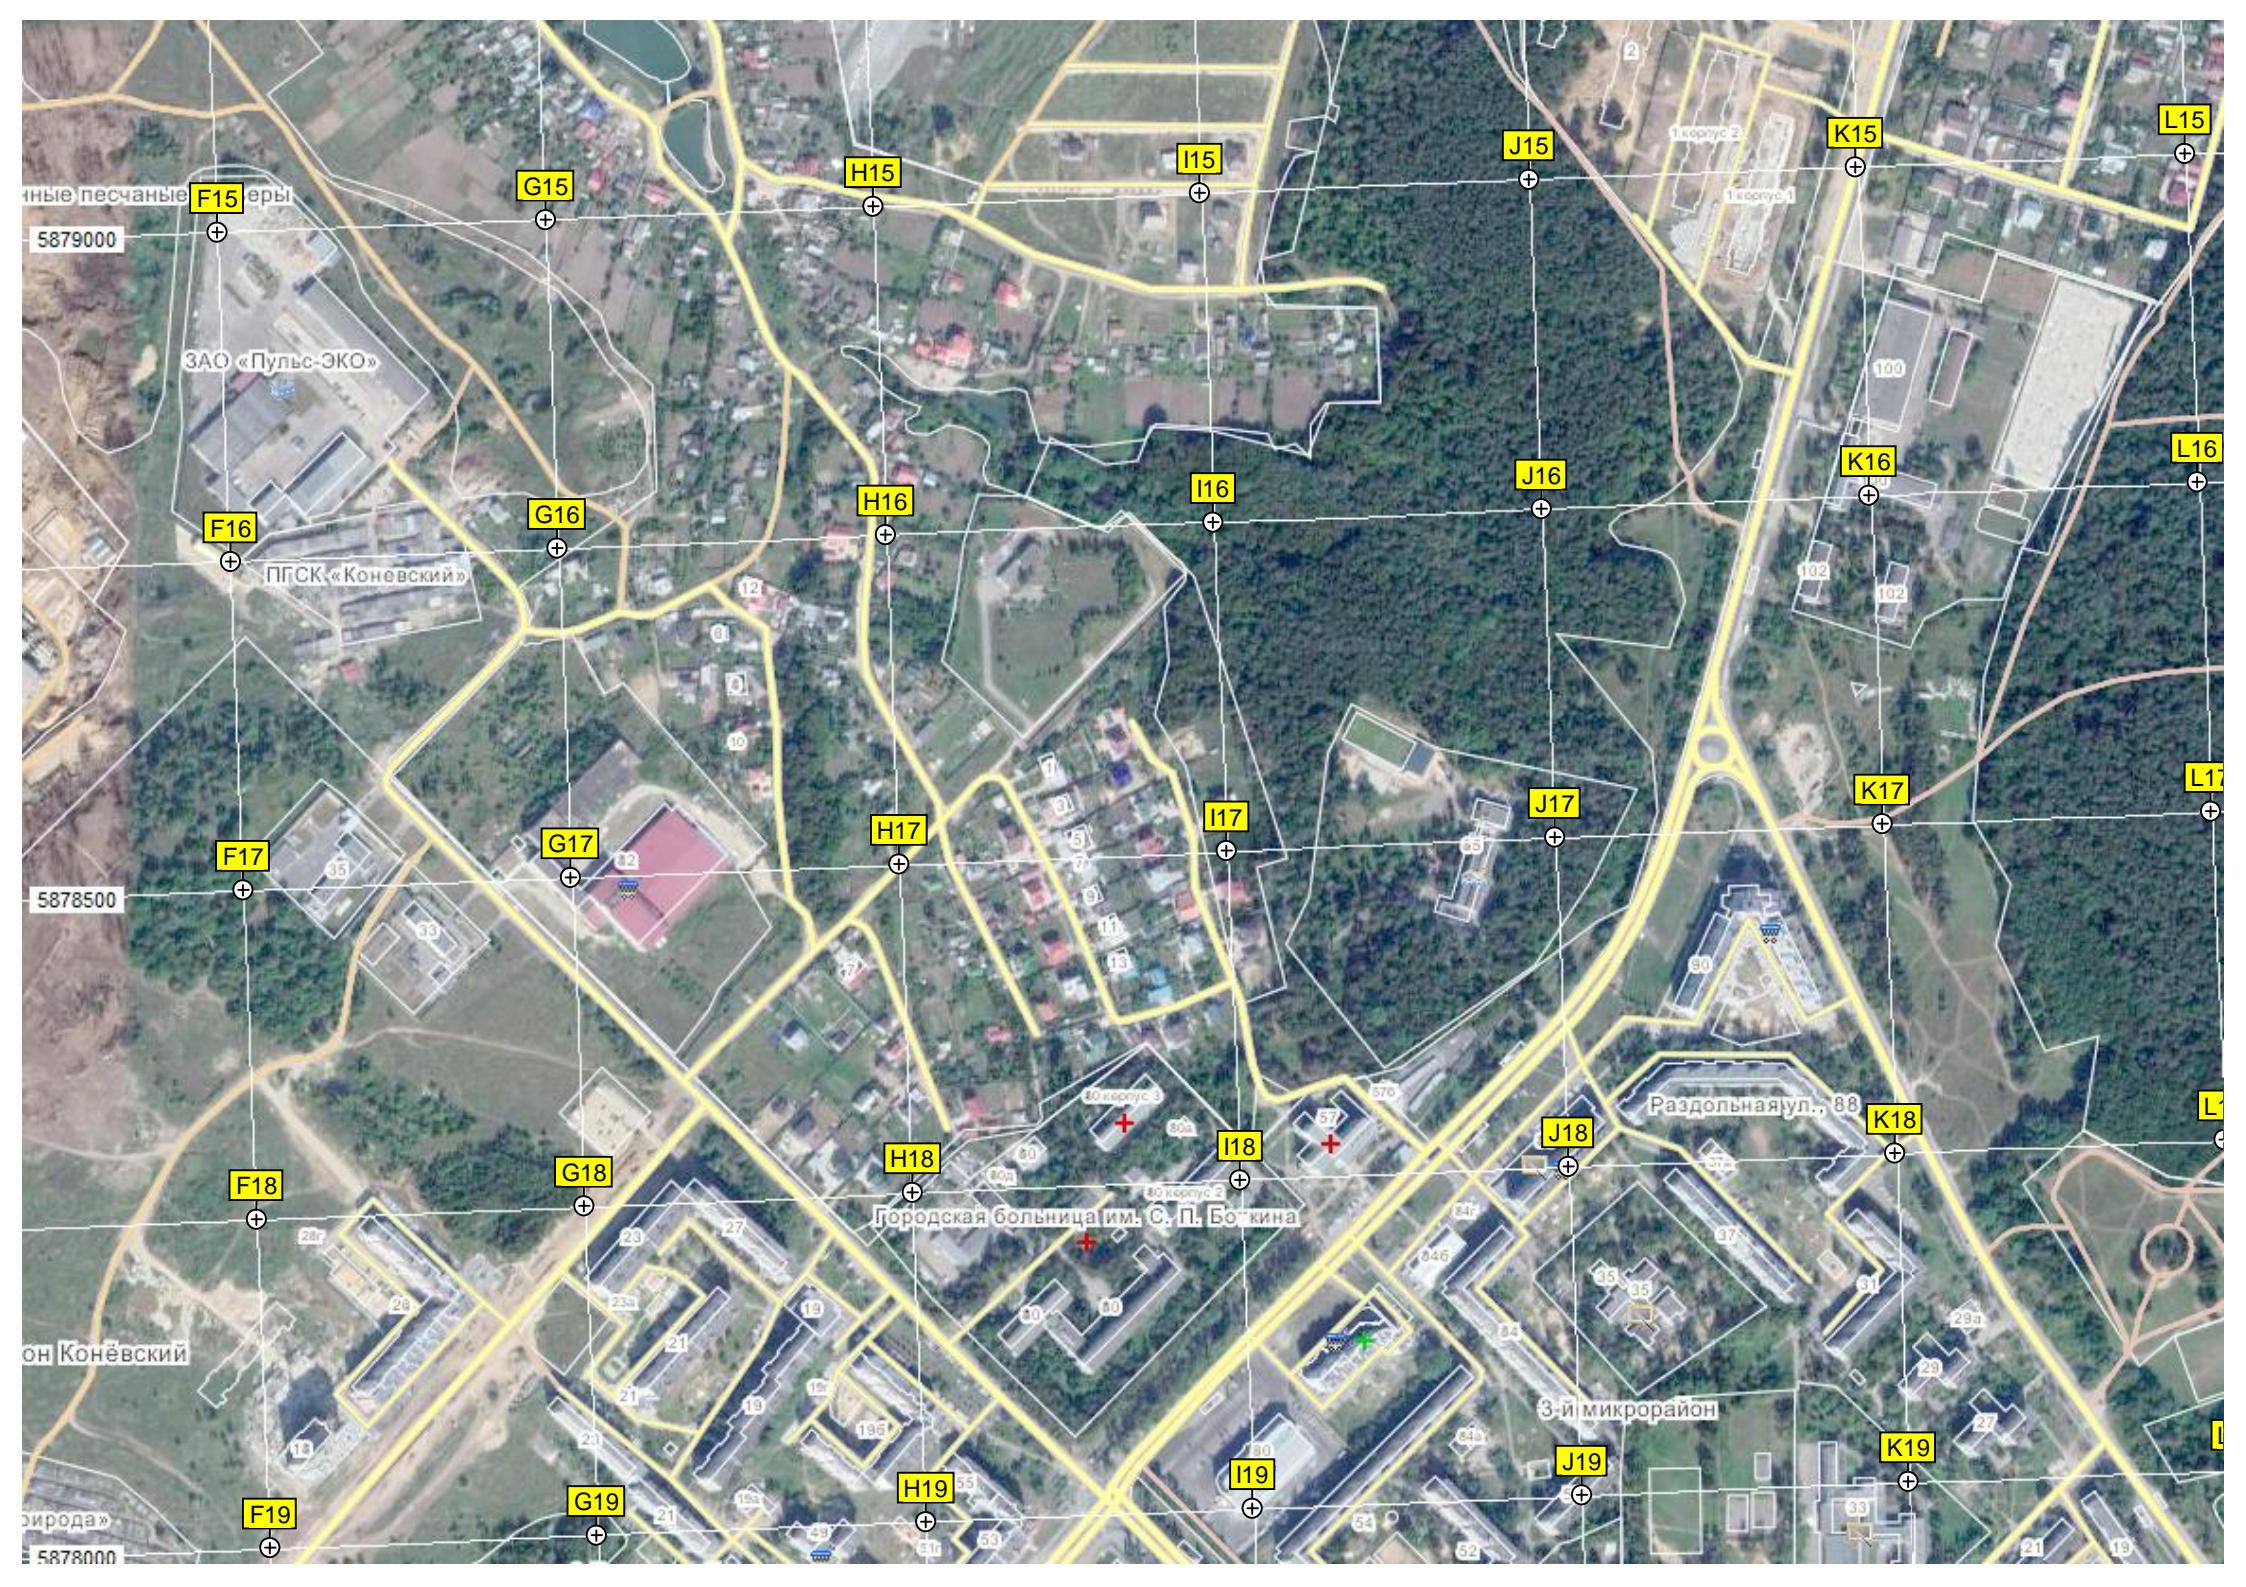

ные песчаные

5879000

ЗАО «Пuls-ЭКО»

ПГСК «Коневский»

5878500

он Коневский

ирода»

5878000

Городская больница им. С. П. Божкина

Раздольная ул., 88

3-й микрорайон