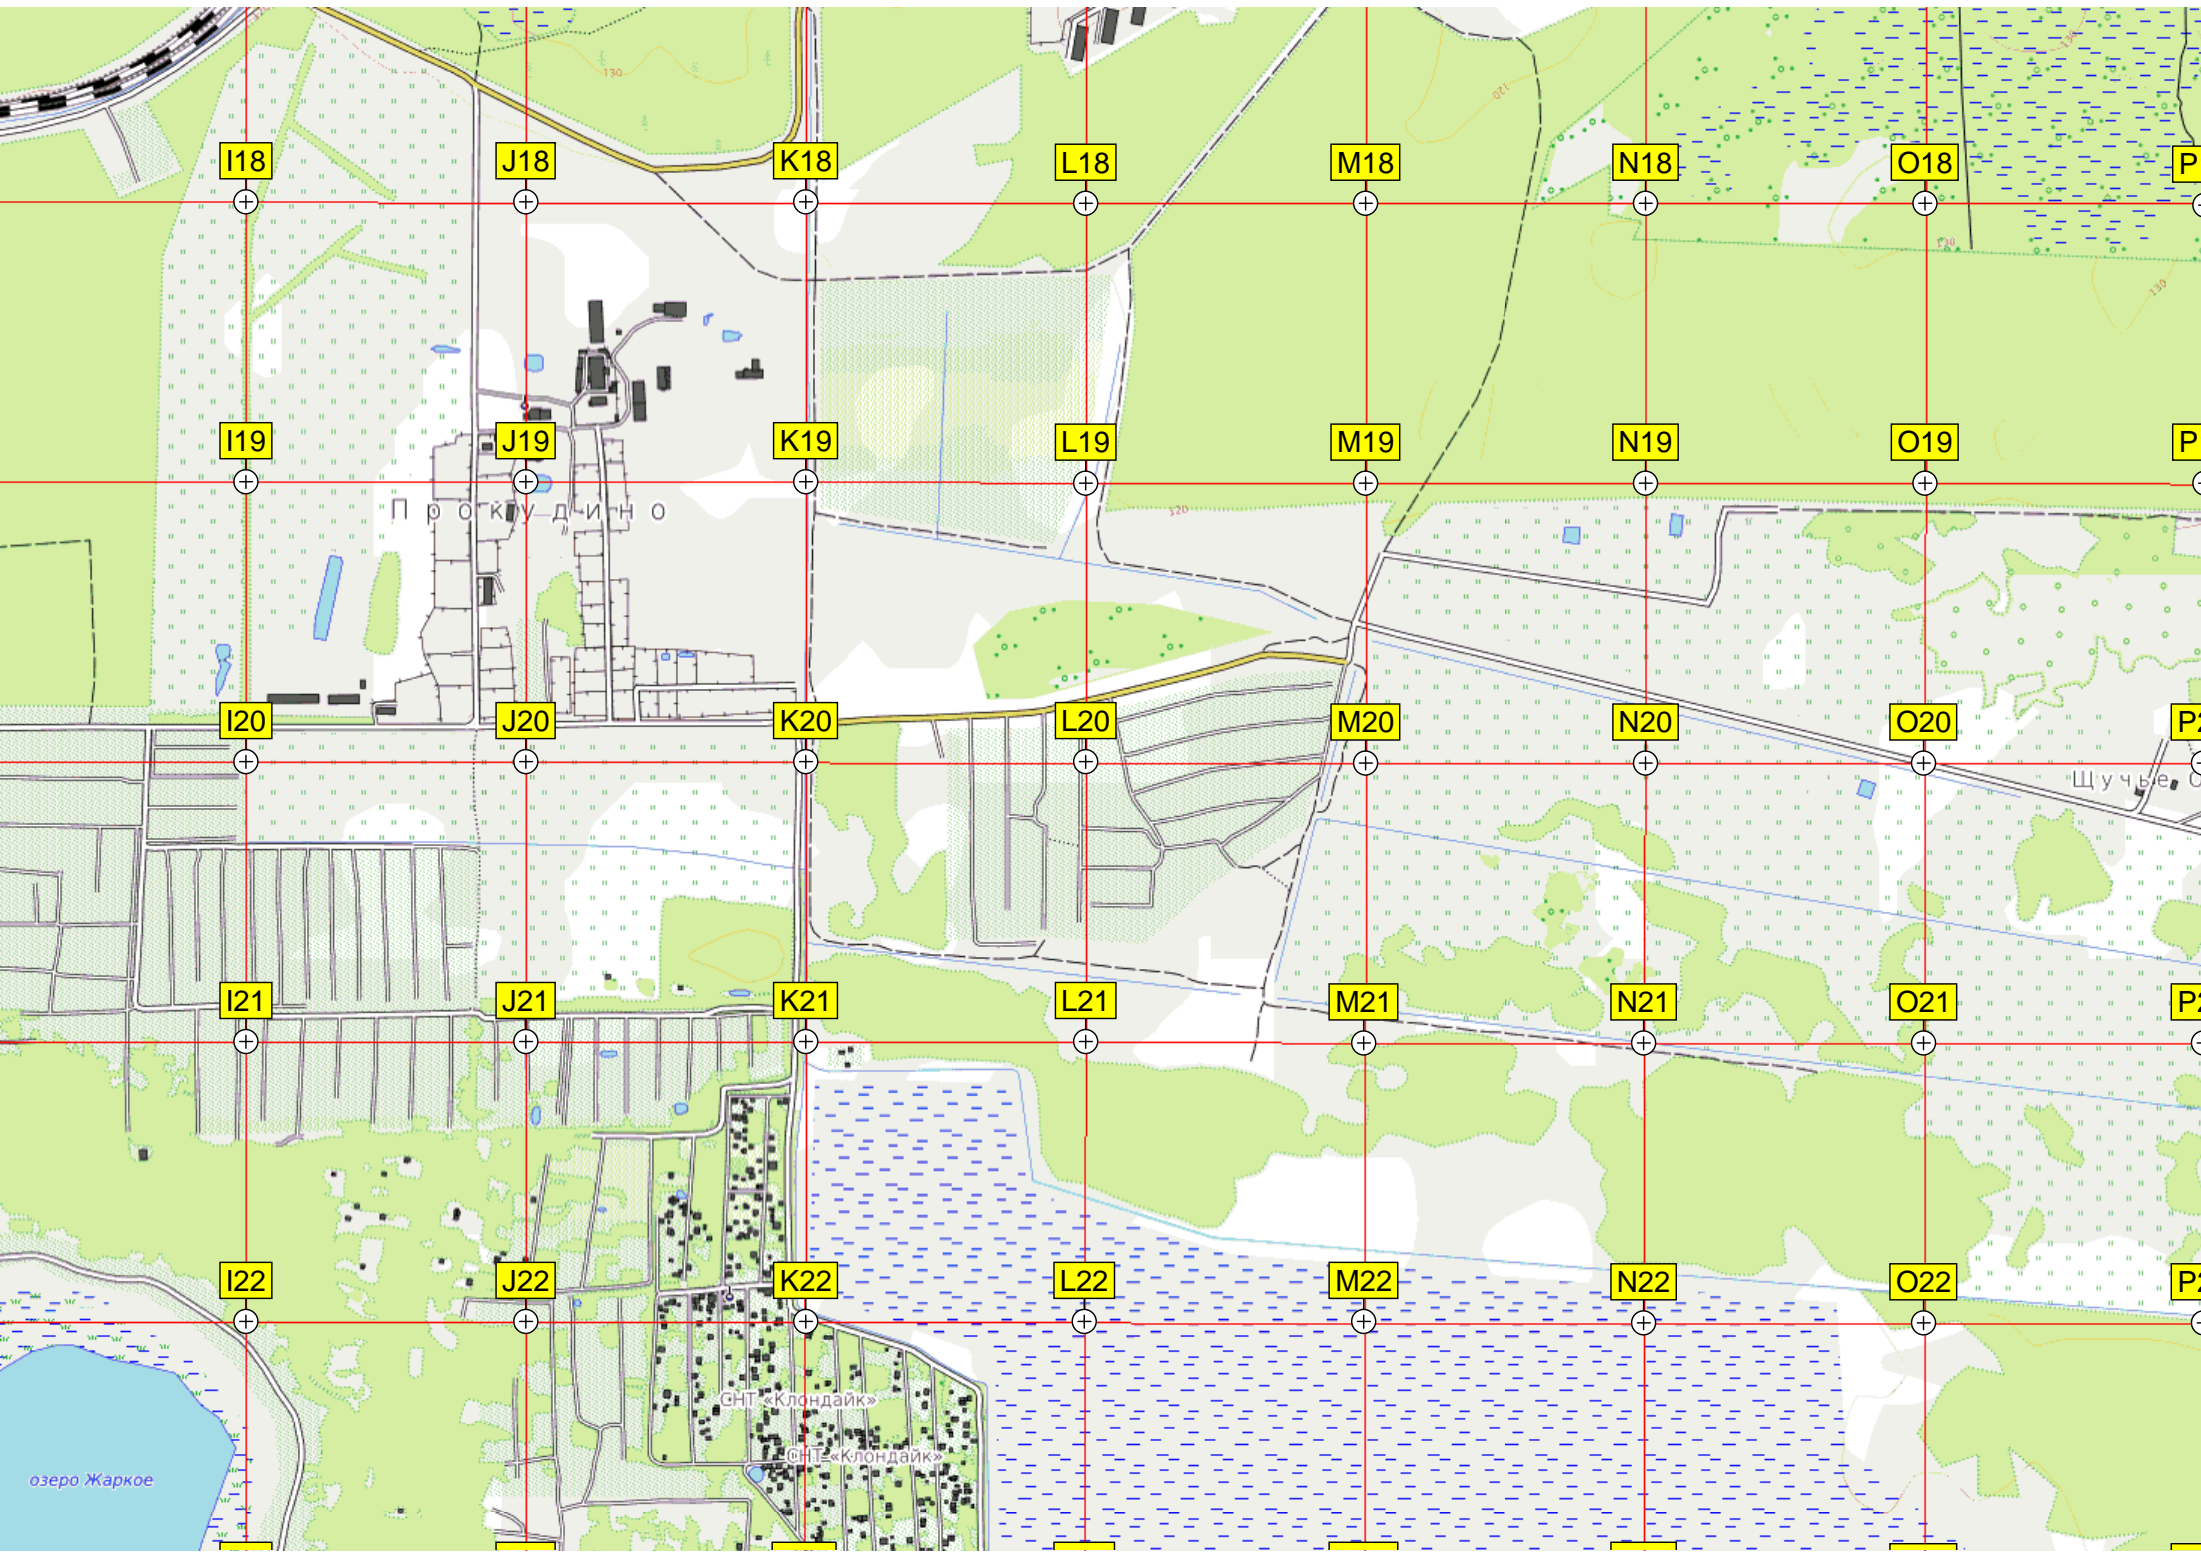

L11

M11

N11

O11

СНТ «Восход»

СНТ «Дружба»

СНТ «Дубки»

СНТ «Лесная Поляна»

СНТ «Клязьма»

СНТ «Клязьма»

СНТ «Ротор»

Г о р д и щ и

вездеходная

вездеходная

вездеходная

I18