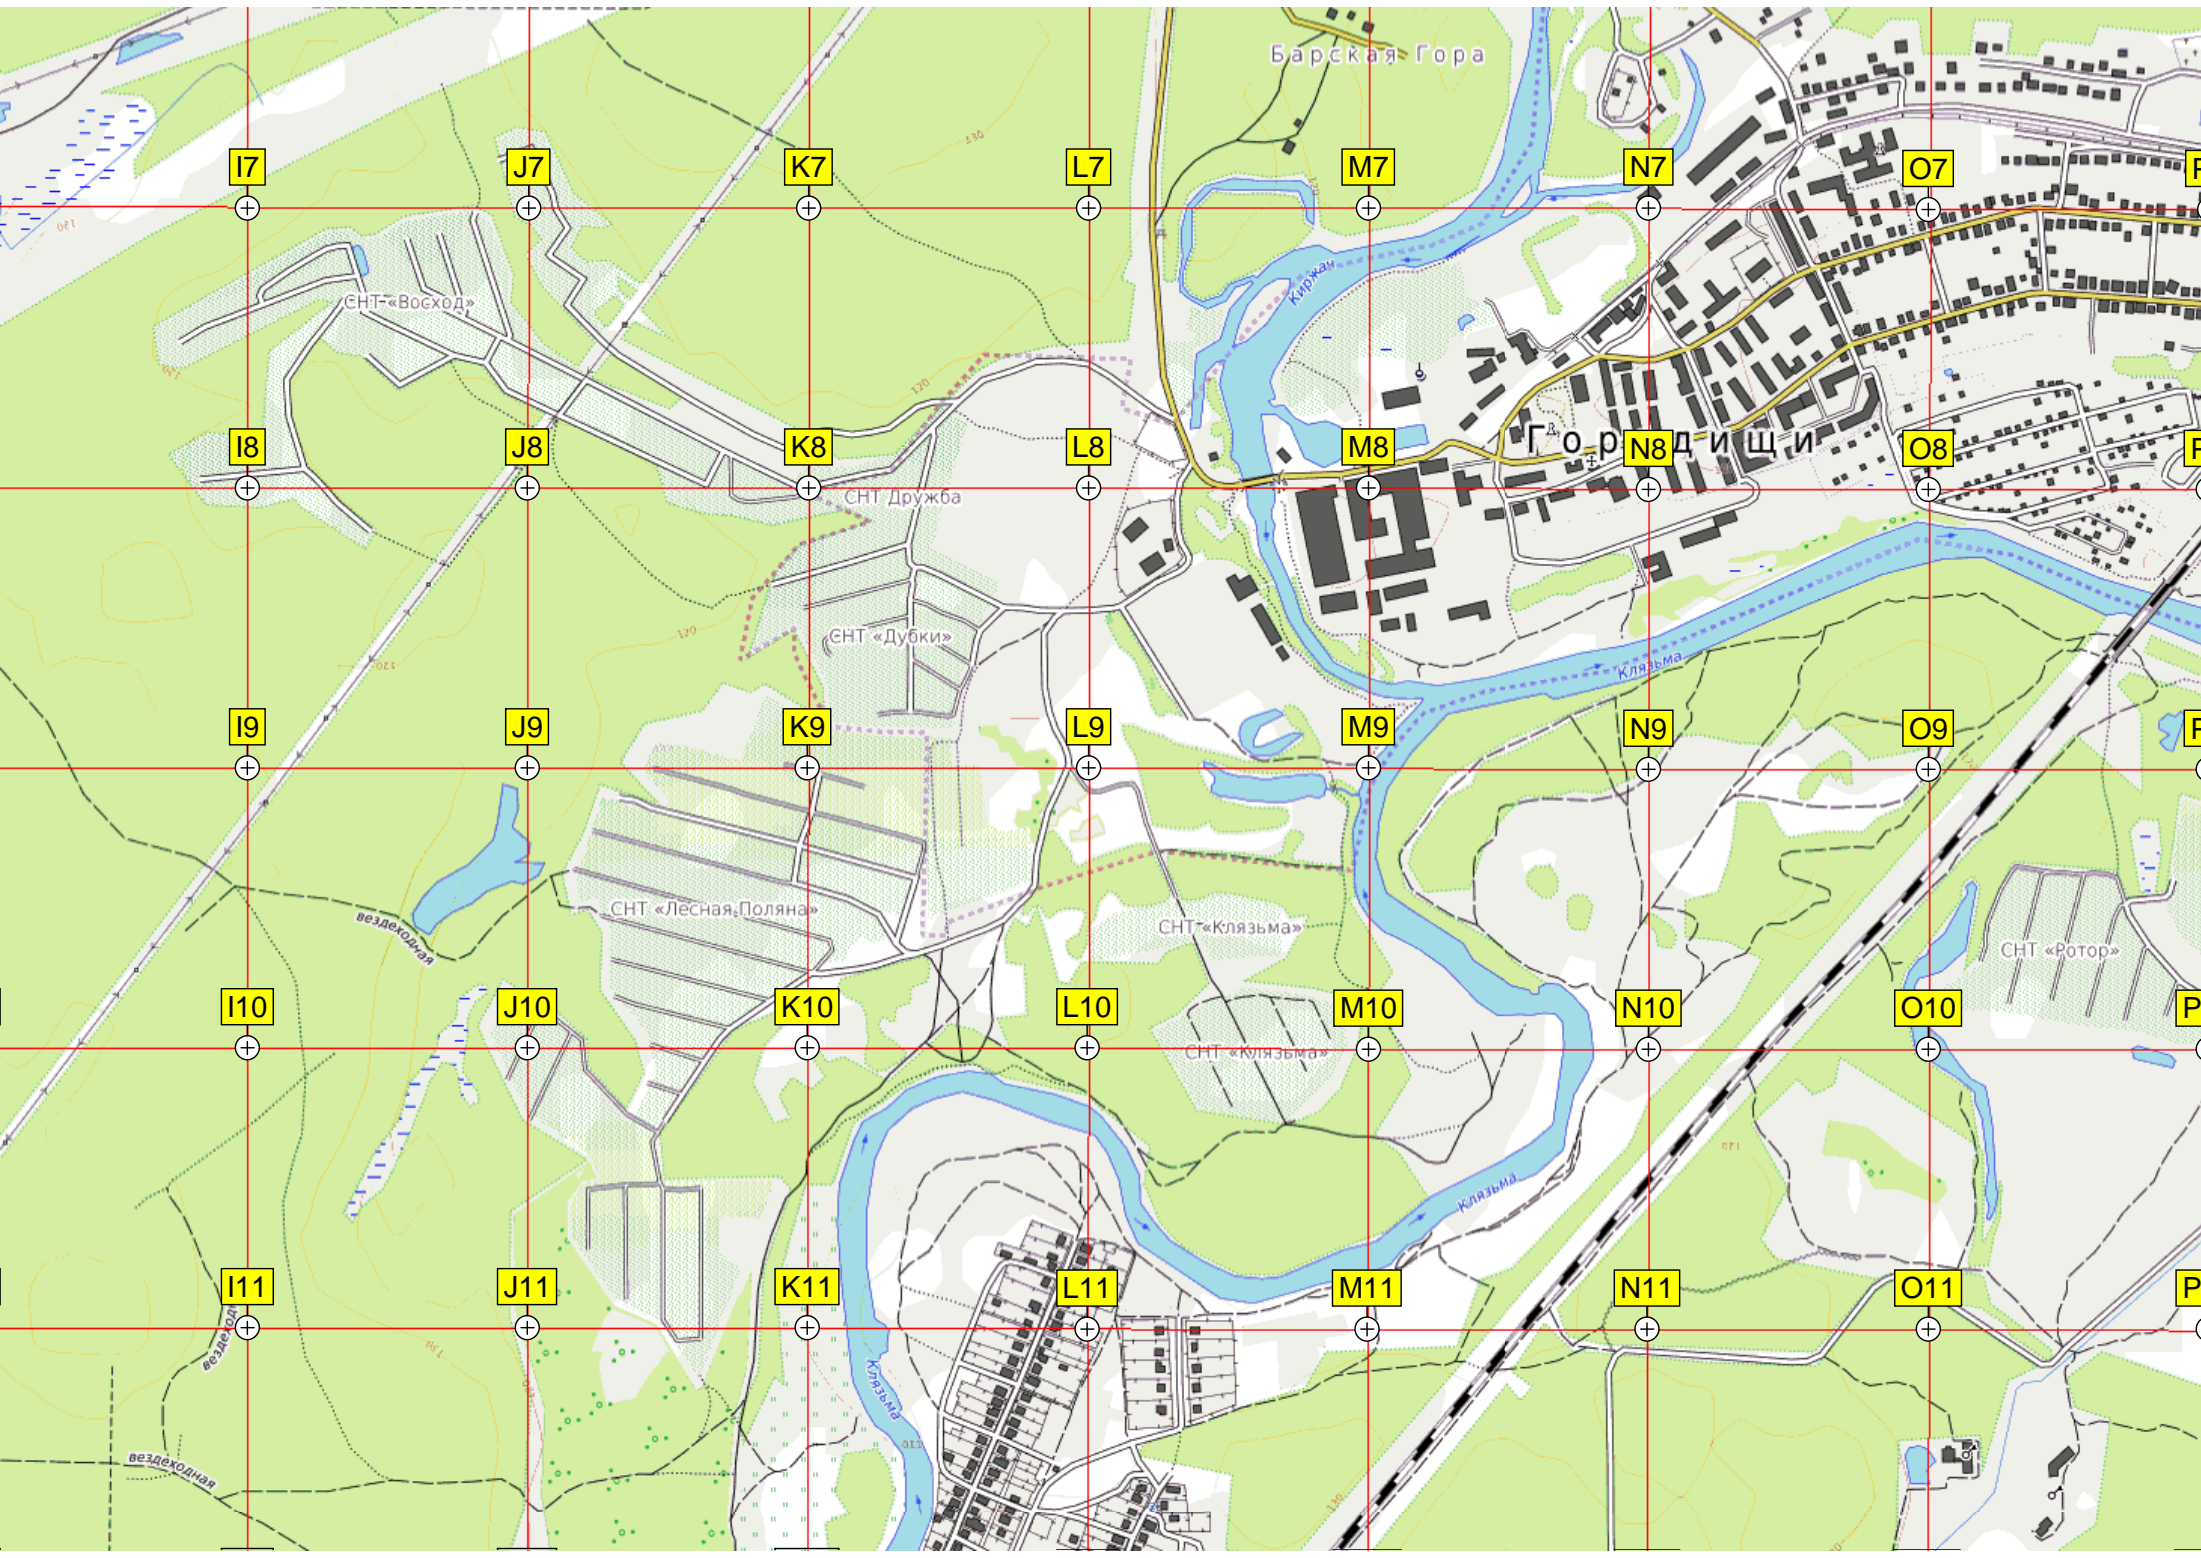

Барская Гора

I7

J7

K7

L7

M7

N7

O7

L11

M11

N11

O11

СНТ «Восход»

СНТ «Дружба»

СНТ «Дубки»

СНТ «Лесная Поляна»