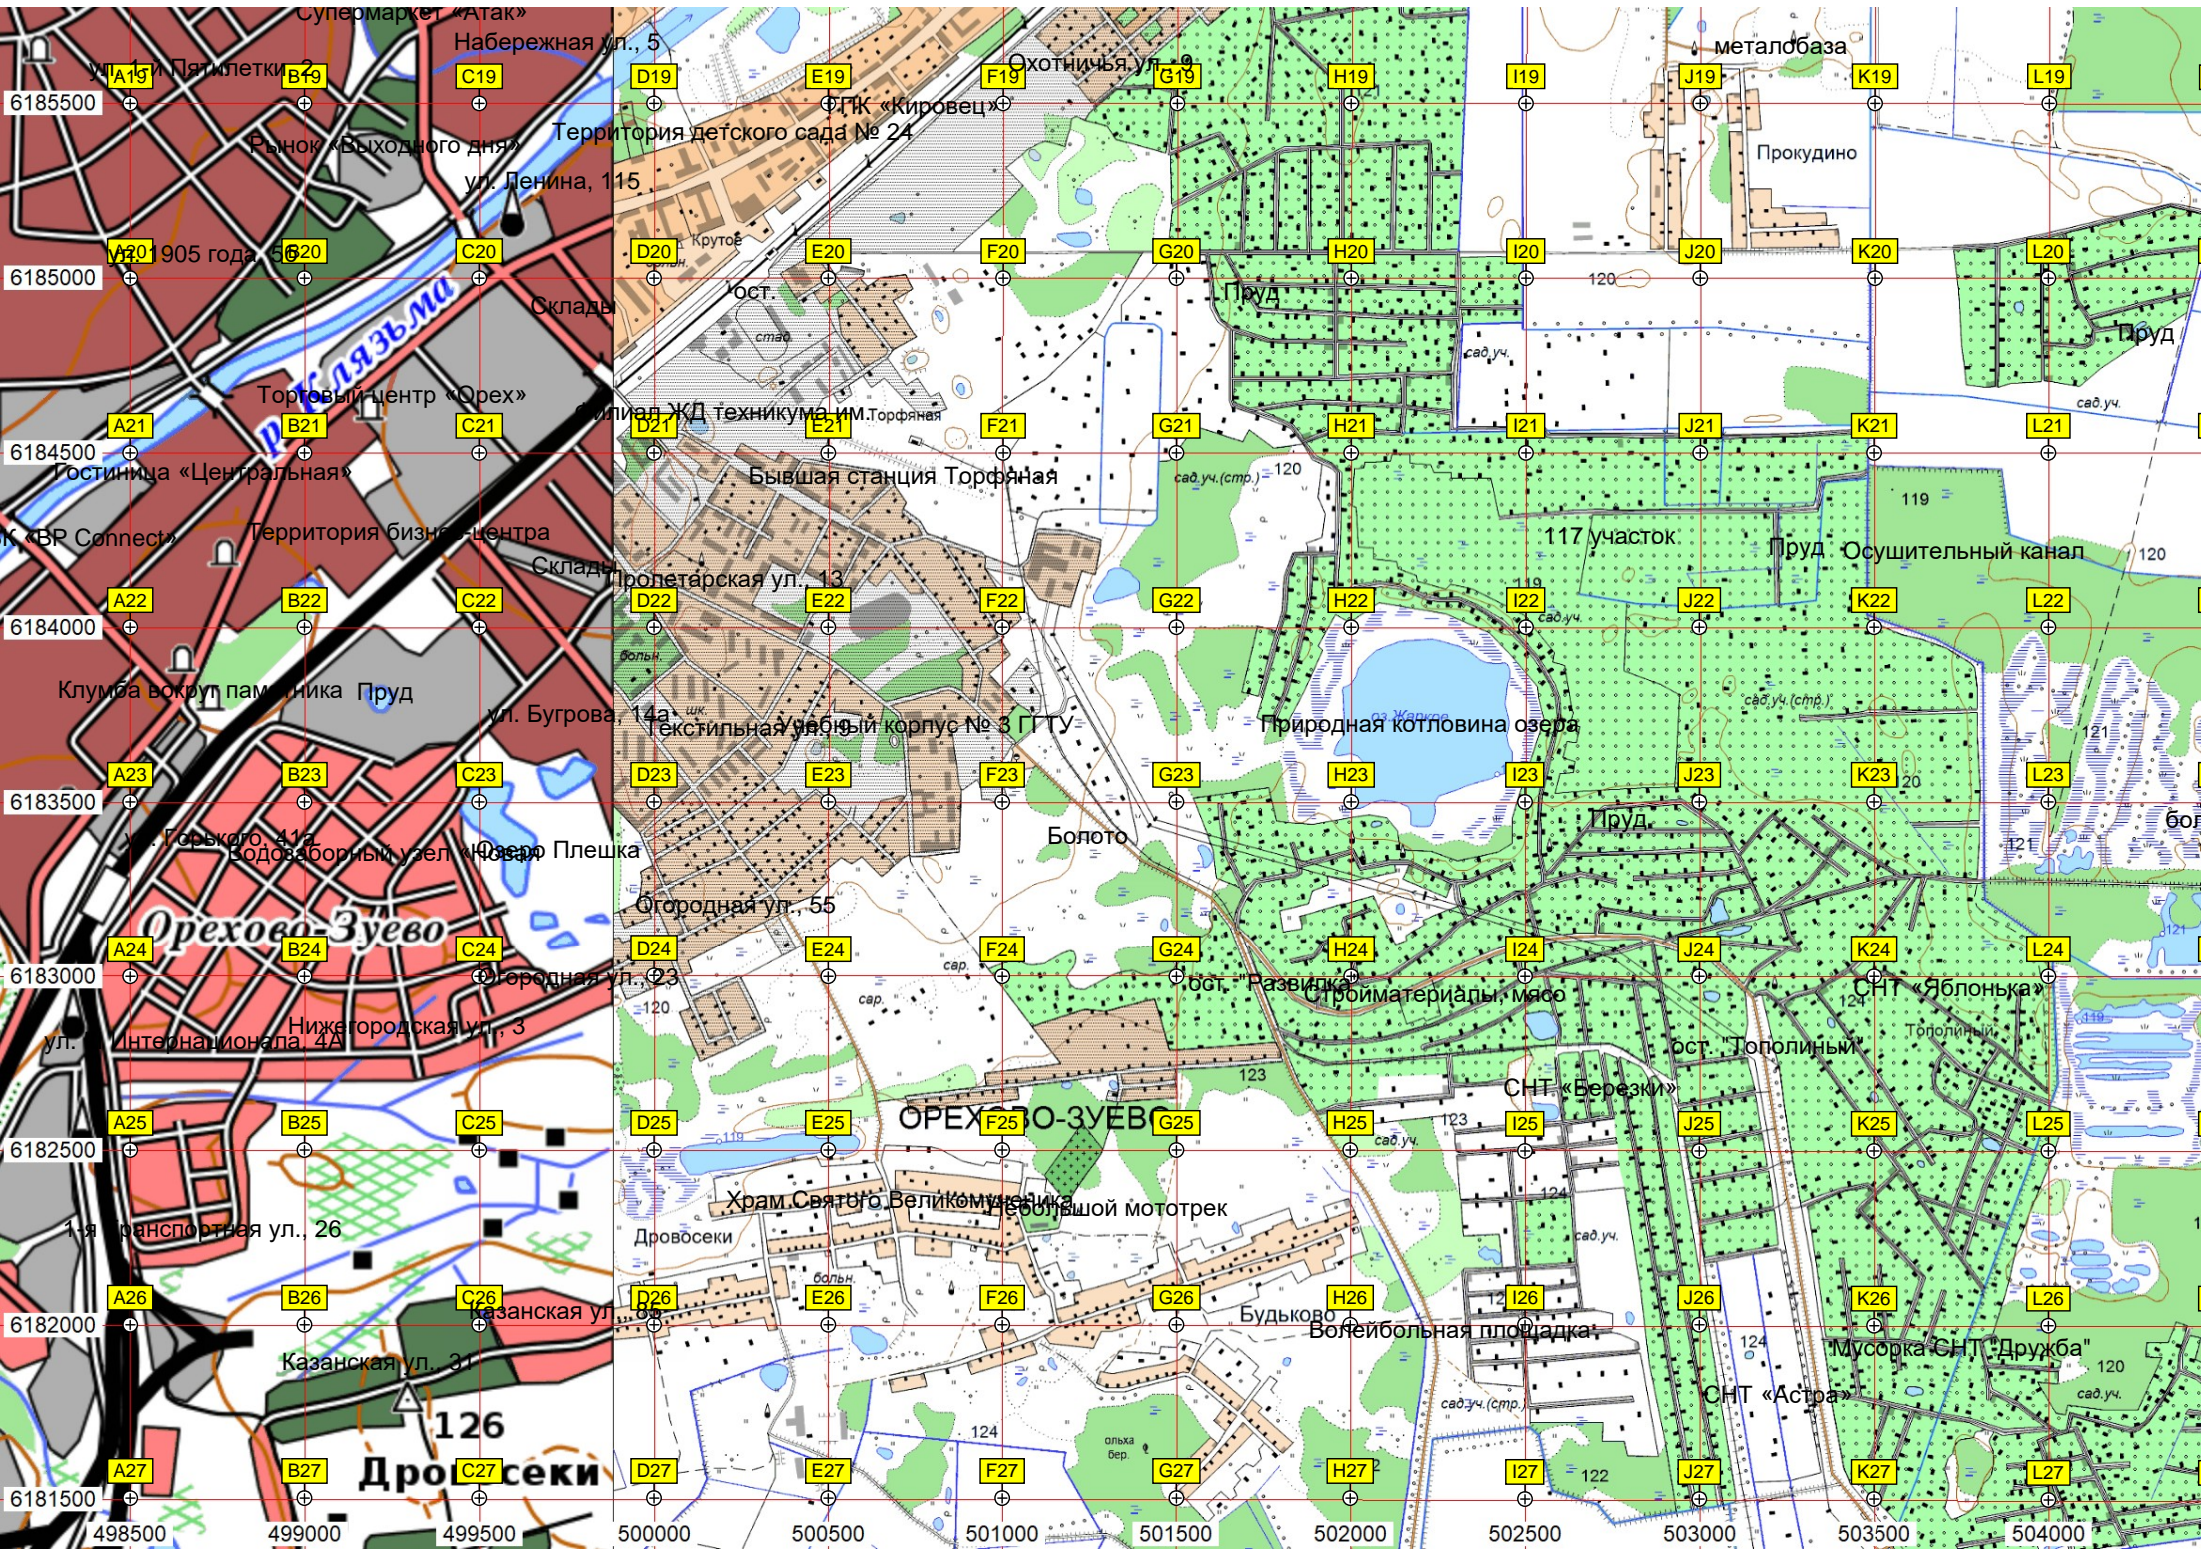

6190000 A10 B10 C10 D10 E10 F10 G10 H10 I10 J10 K10 L10
101 121 39
6189500 A11 B11 C11 D11 E11 F11 G11 H11 I11 J11 K11 L11
Бывший цех по выпуску
118
6189000 A12 B12 C12 D12 E12 F12 G12 H12 I12 J12 K12 L12
Православный летний лагерь
Заболоченное место
Ямы
ж.д. станция Поточино
120
6188500 A13 B13 C13 D13 E13 F13 G13 H13 I13 J13 K13 L13
Вторчермет
Болотце
Старица реки Клязьмы
123
6188000 A14 B14 C14 D14 E14 F14 G14 H14 I14 J14 K14 L14
Заброшенный ДОЛ «Солнечный»
Болото без деревьев
Котельная
Мост из стальных ферм над
122
6187500 A15 B15 C15 D15 E15 F15 G15 H15 I15 J15 K15 L15
Заболоченное озеро
Плотина
Недействующий сток обводных
117
6187000 A16 B16 C16 D16 E16 F16 G16 H16 I16 J16 K16 L16
Паражи
124
Руд Амазонка
121
6186500 A17 B17 C17 D17 E17 F17 G17 H17 I17 J17 K17 L17
Болотная ул. 4
ГПК «Десятка»
Лес Саула
СНТ «Отдых»
118
6186000 A18 B18 C18 D18 E18 F18 G18 H18 I18 J18 K18 L18
Территория пожарной части № 23
Территория детского сада № 20
Водозаборный узел «Кировский»
Хотничья ул. 35
123
121
120

Супермаркет «Атак»
Набережная ул., 5
Рынок «Выходного дня»
ул. Ленина, 115
905 года
Торговый центр «Орех»
Гостиница «Центральная»
К «BR Connect»
Территория бизнес-центра
Склады
Клумба вокруг памятника Пруд
ул. Бурова
Горького, 41а
Бодозаборный узел «Озеро Плешка»
Орехово-Зуево
ул. Интернационала, 4А
Нижегородская ул., 3
1-я транспортная ул., 26
Казанская ул., 31
126 Дровосеки

ФПК «Кировец»
Территория детского сада № 24
Филиал ЖД техникума им.Торфяная
Бывшая станция Торфяная
Пролетарская ул., 13
Текстильная заводской корпус № 3 ГТТУ
Огородная ул., 55
Храм Святого Великомученика
Дровосеки

металобазы
Прокудино
Пруд
117 участок
Пруд
Осушительный канал
Природная котловина озера
Пруд
Болото
Развилка
Дробиматериалы, мясо
СНТ «Яблонька»
СНТ «Березки»
СНТ «Астра»
Мусорка СНТ «Дружба»
Будьково
Волейбольная площадка