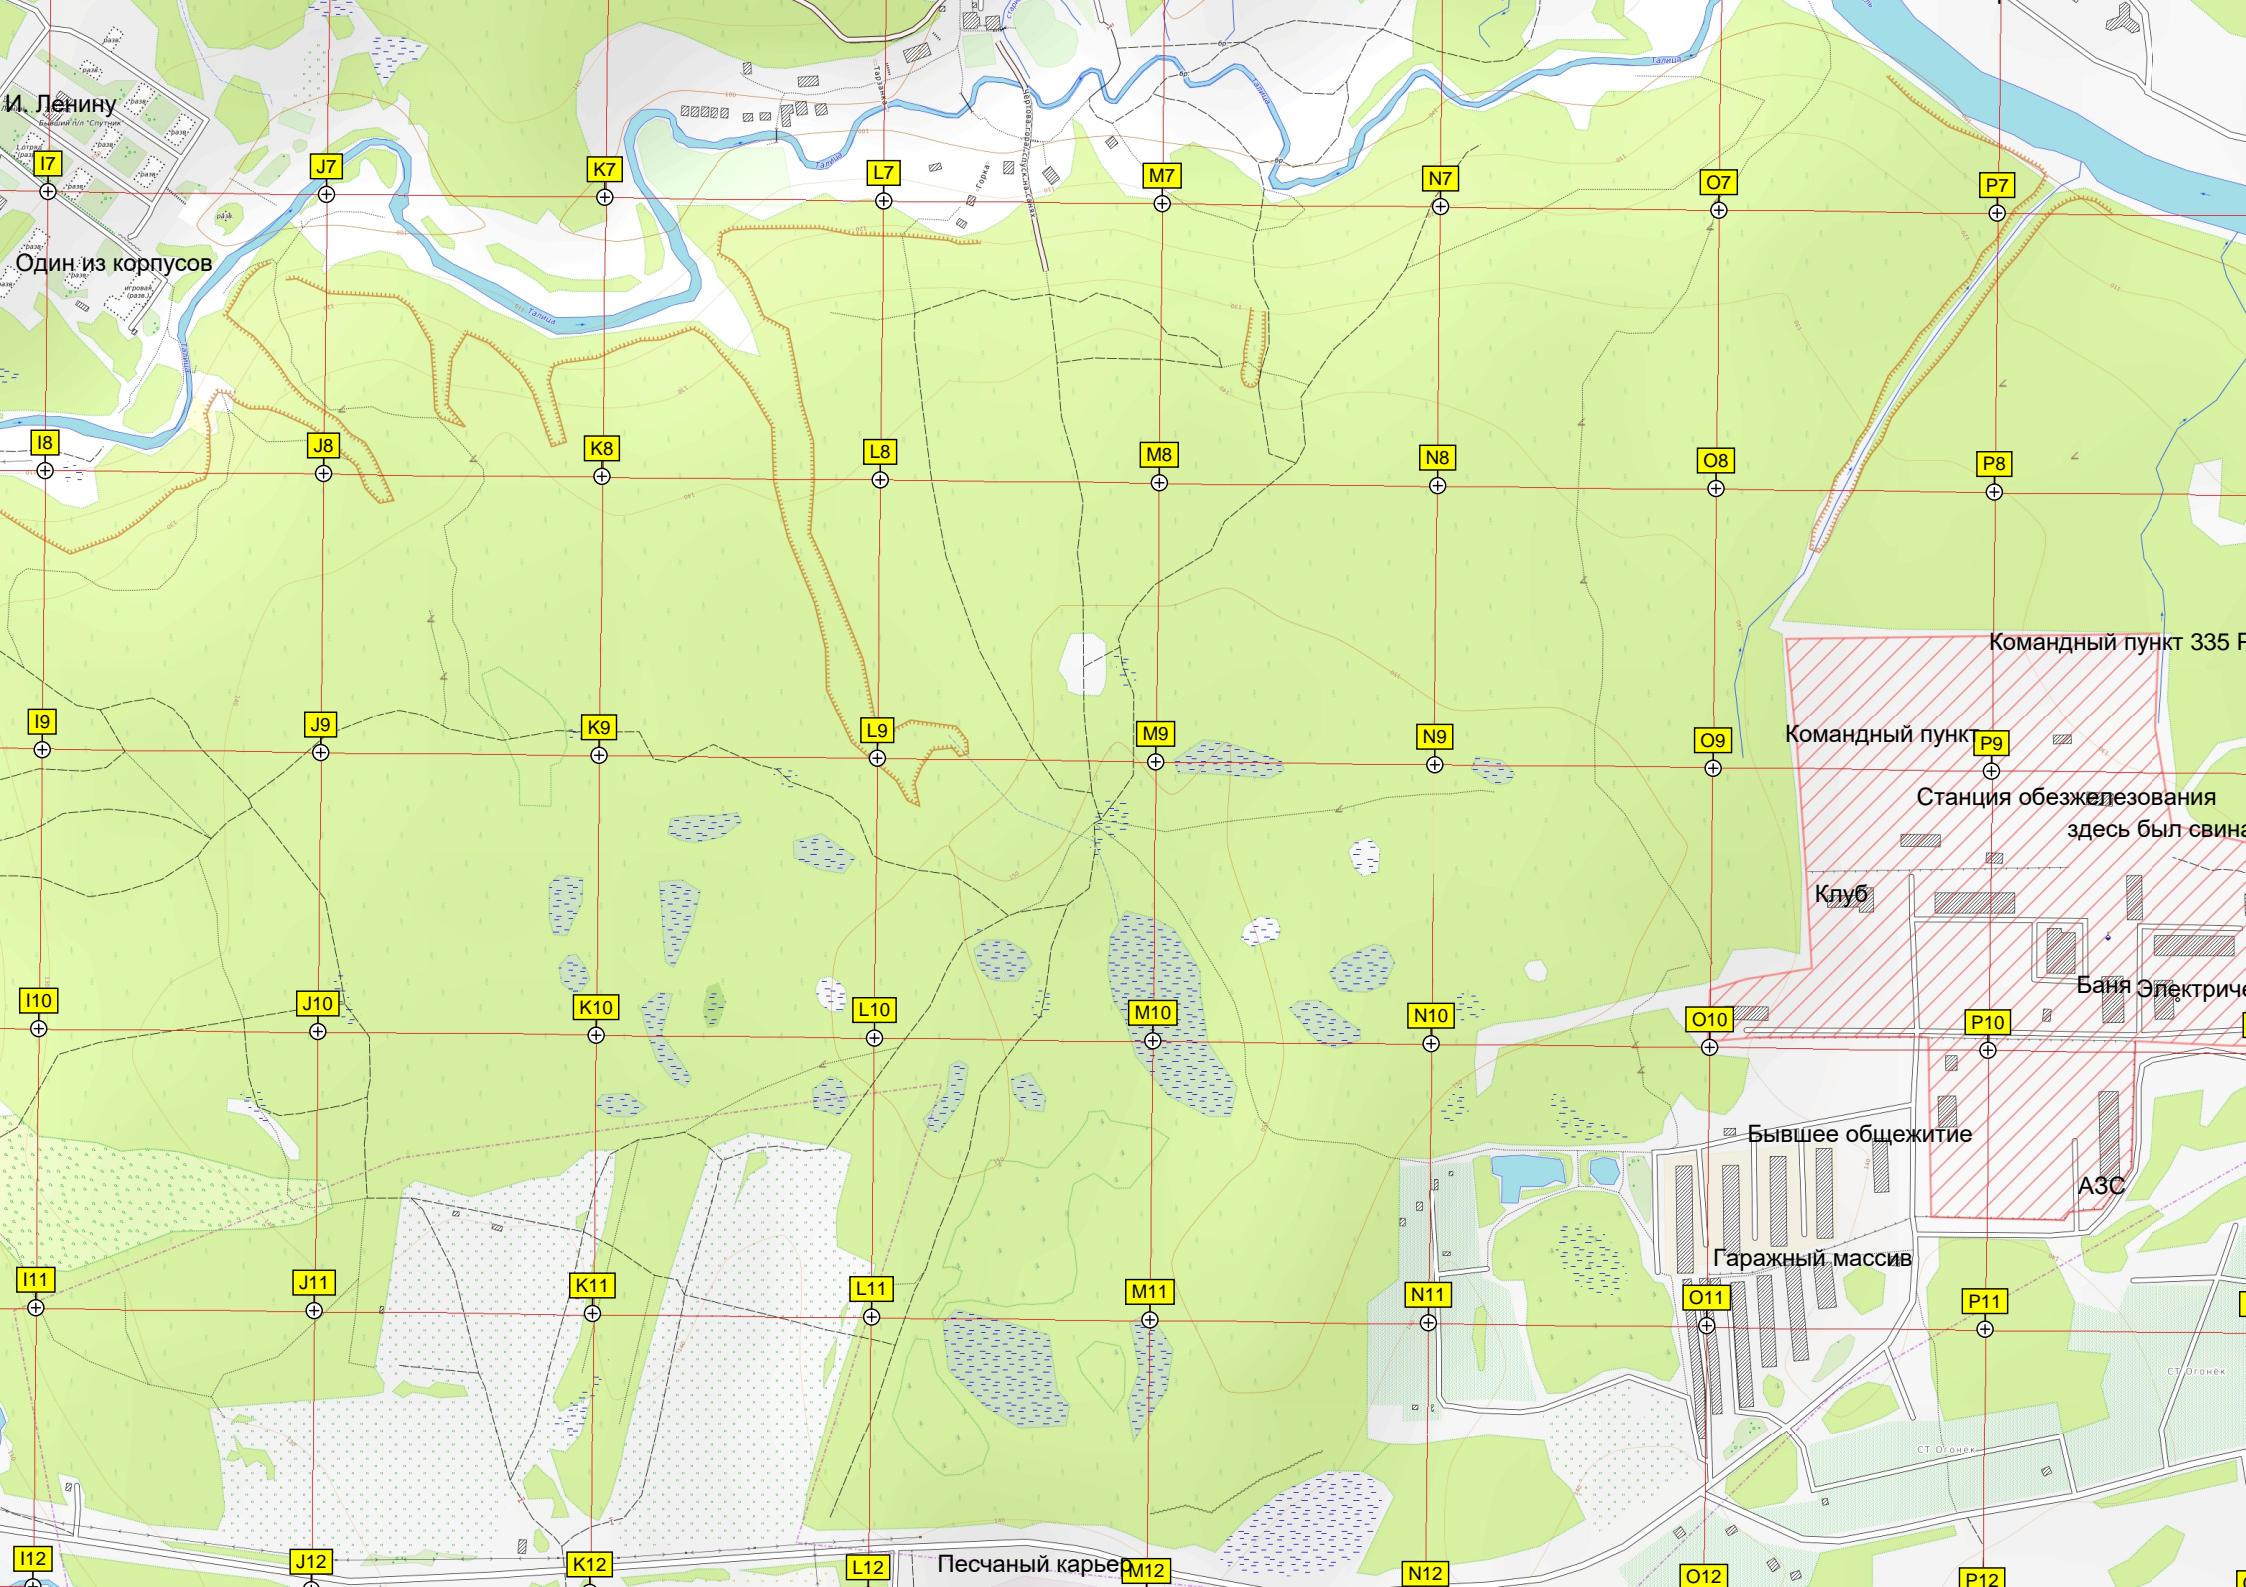

И. Ленину

Один из корпусов

Командный пункт 335 Р

Командный пункт

Станция обезжелезования

здесь был свина

Клуб

Баня Электрич

Бывшее общежитие

Гаражный массив

АЗС

Песчаный карьер