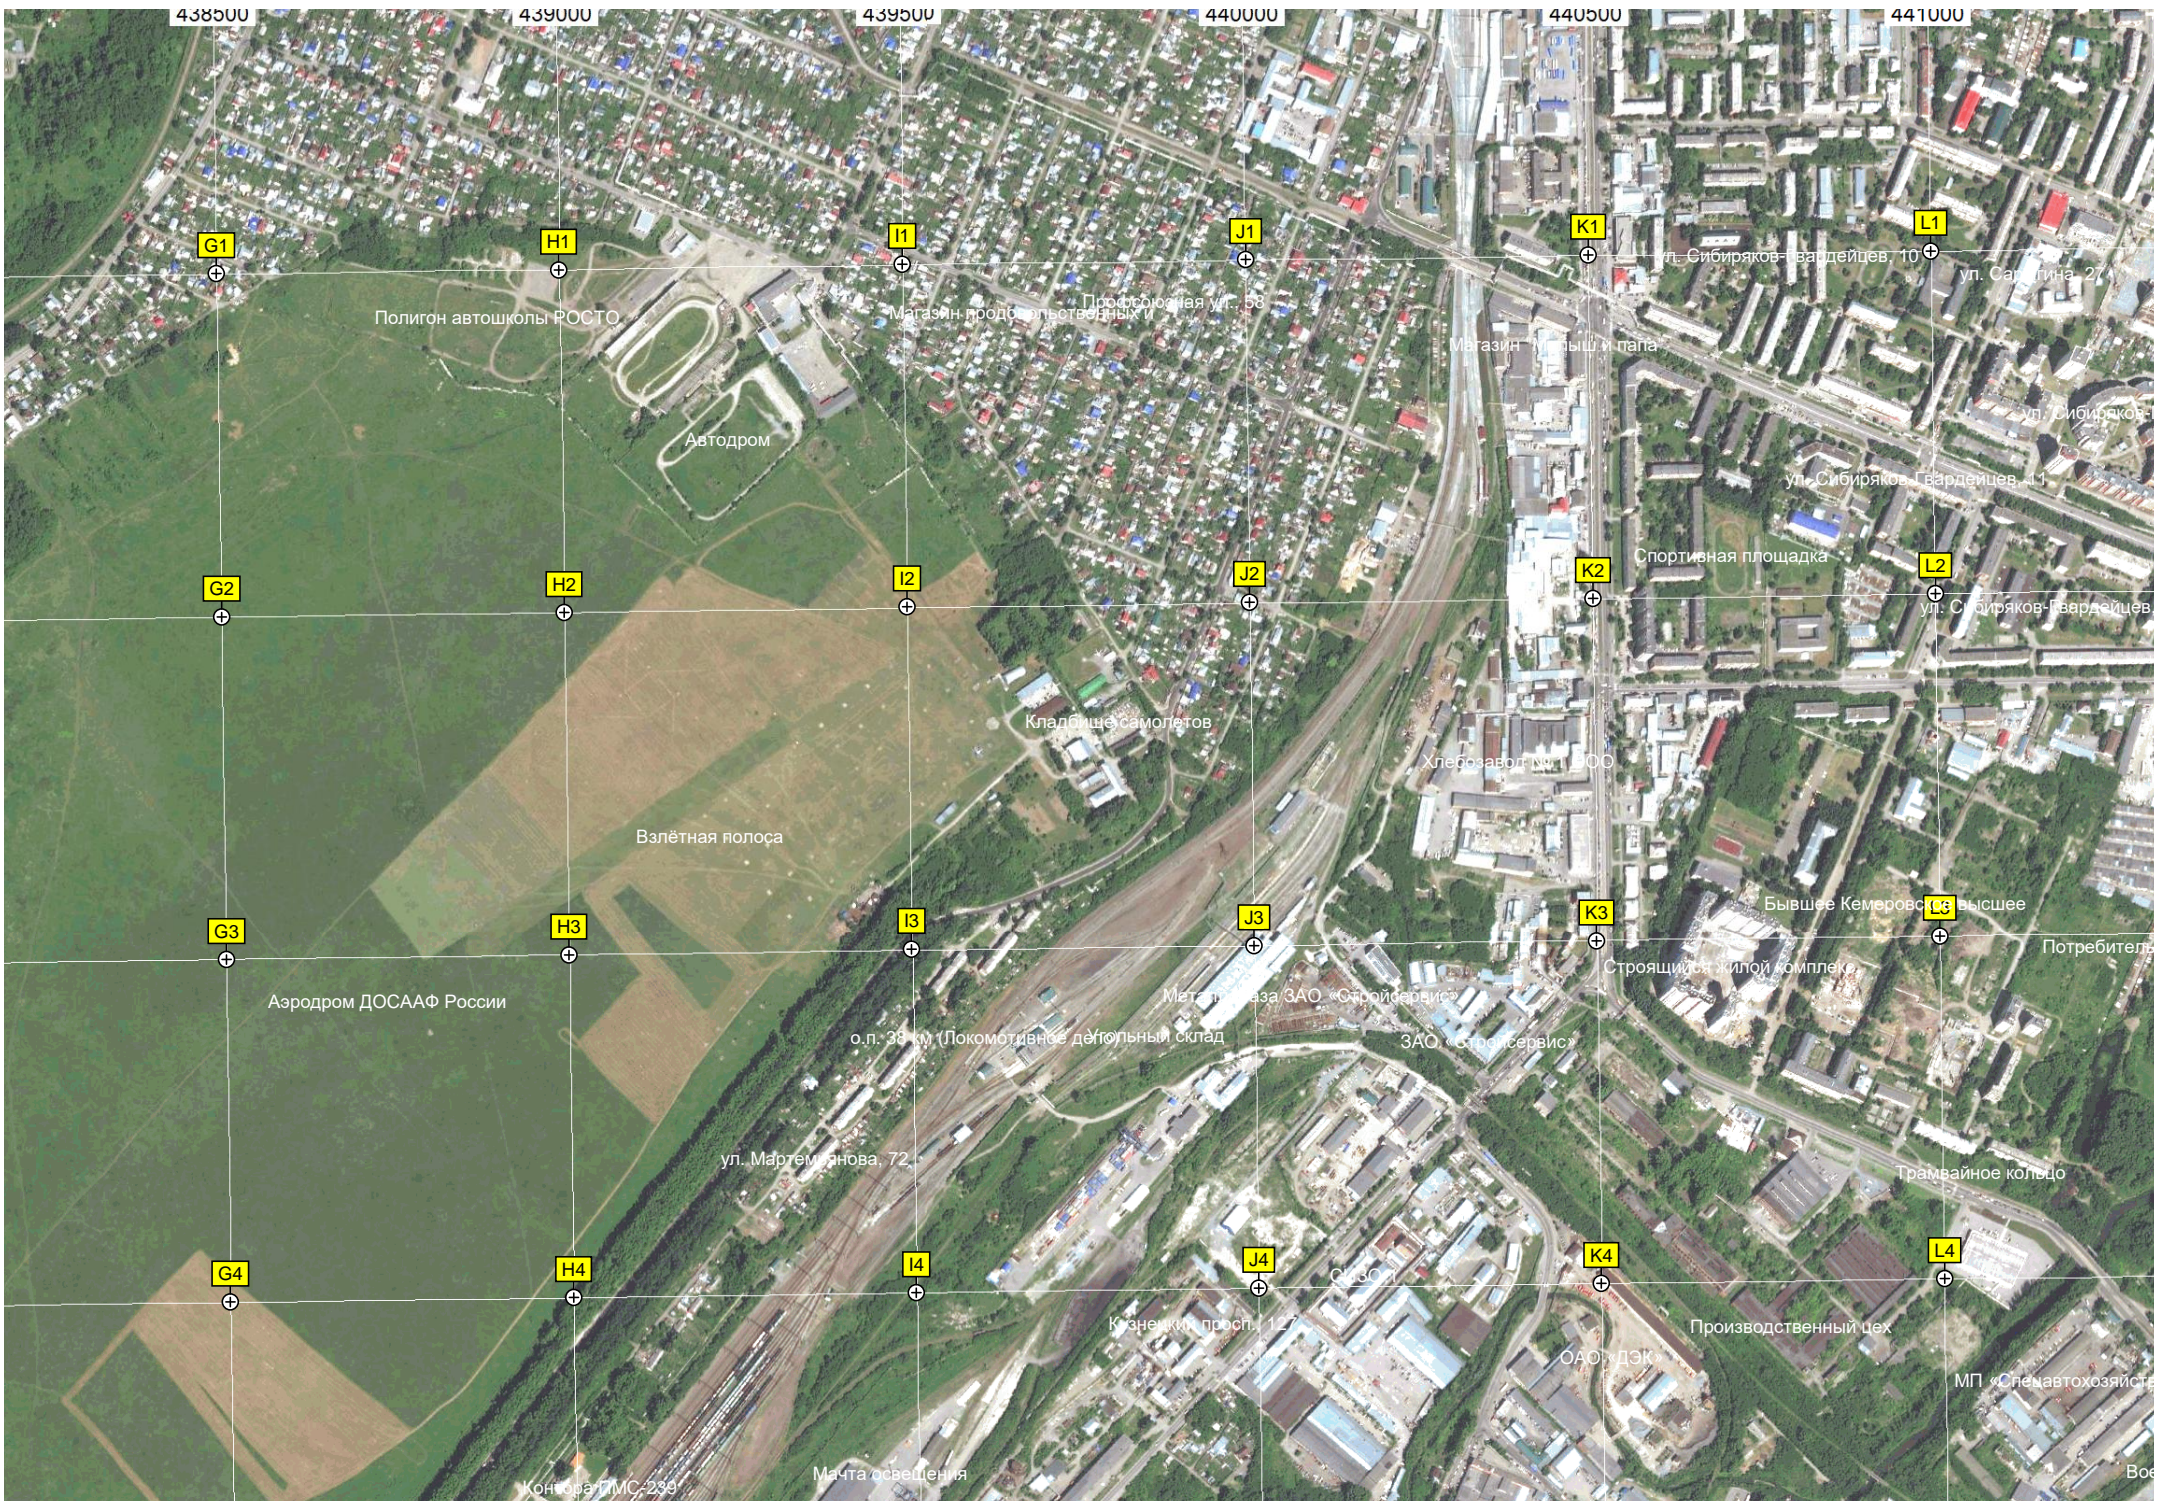

АГЭС

Путевая машинная станция № 239

Мачта освещения

Свалка ТБО

Остановочный пункт 32-й км

00

00

000