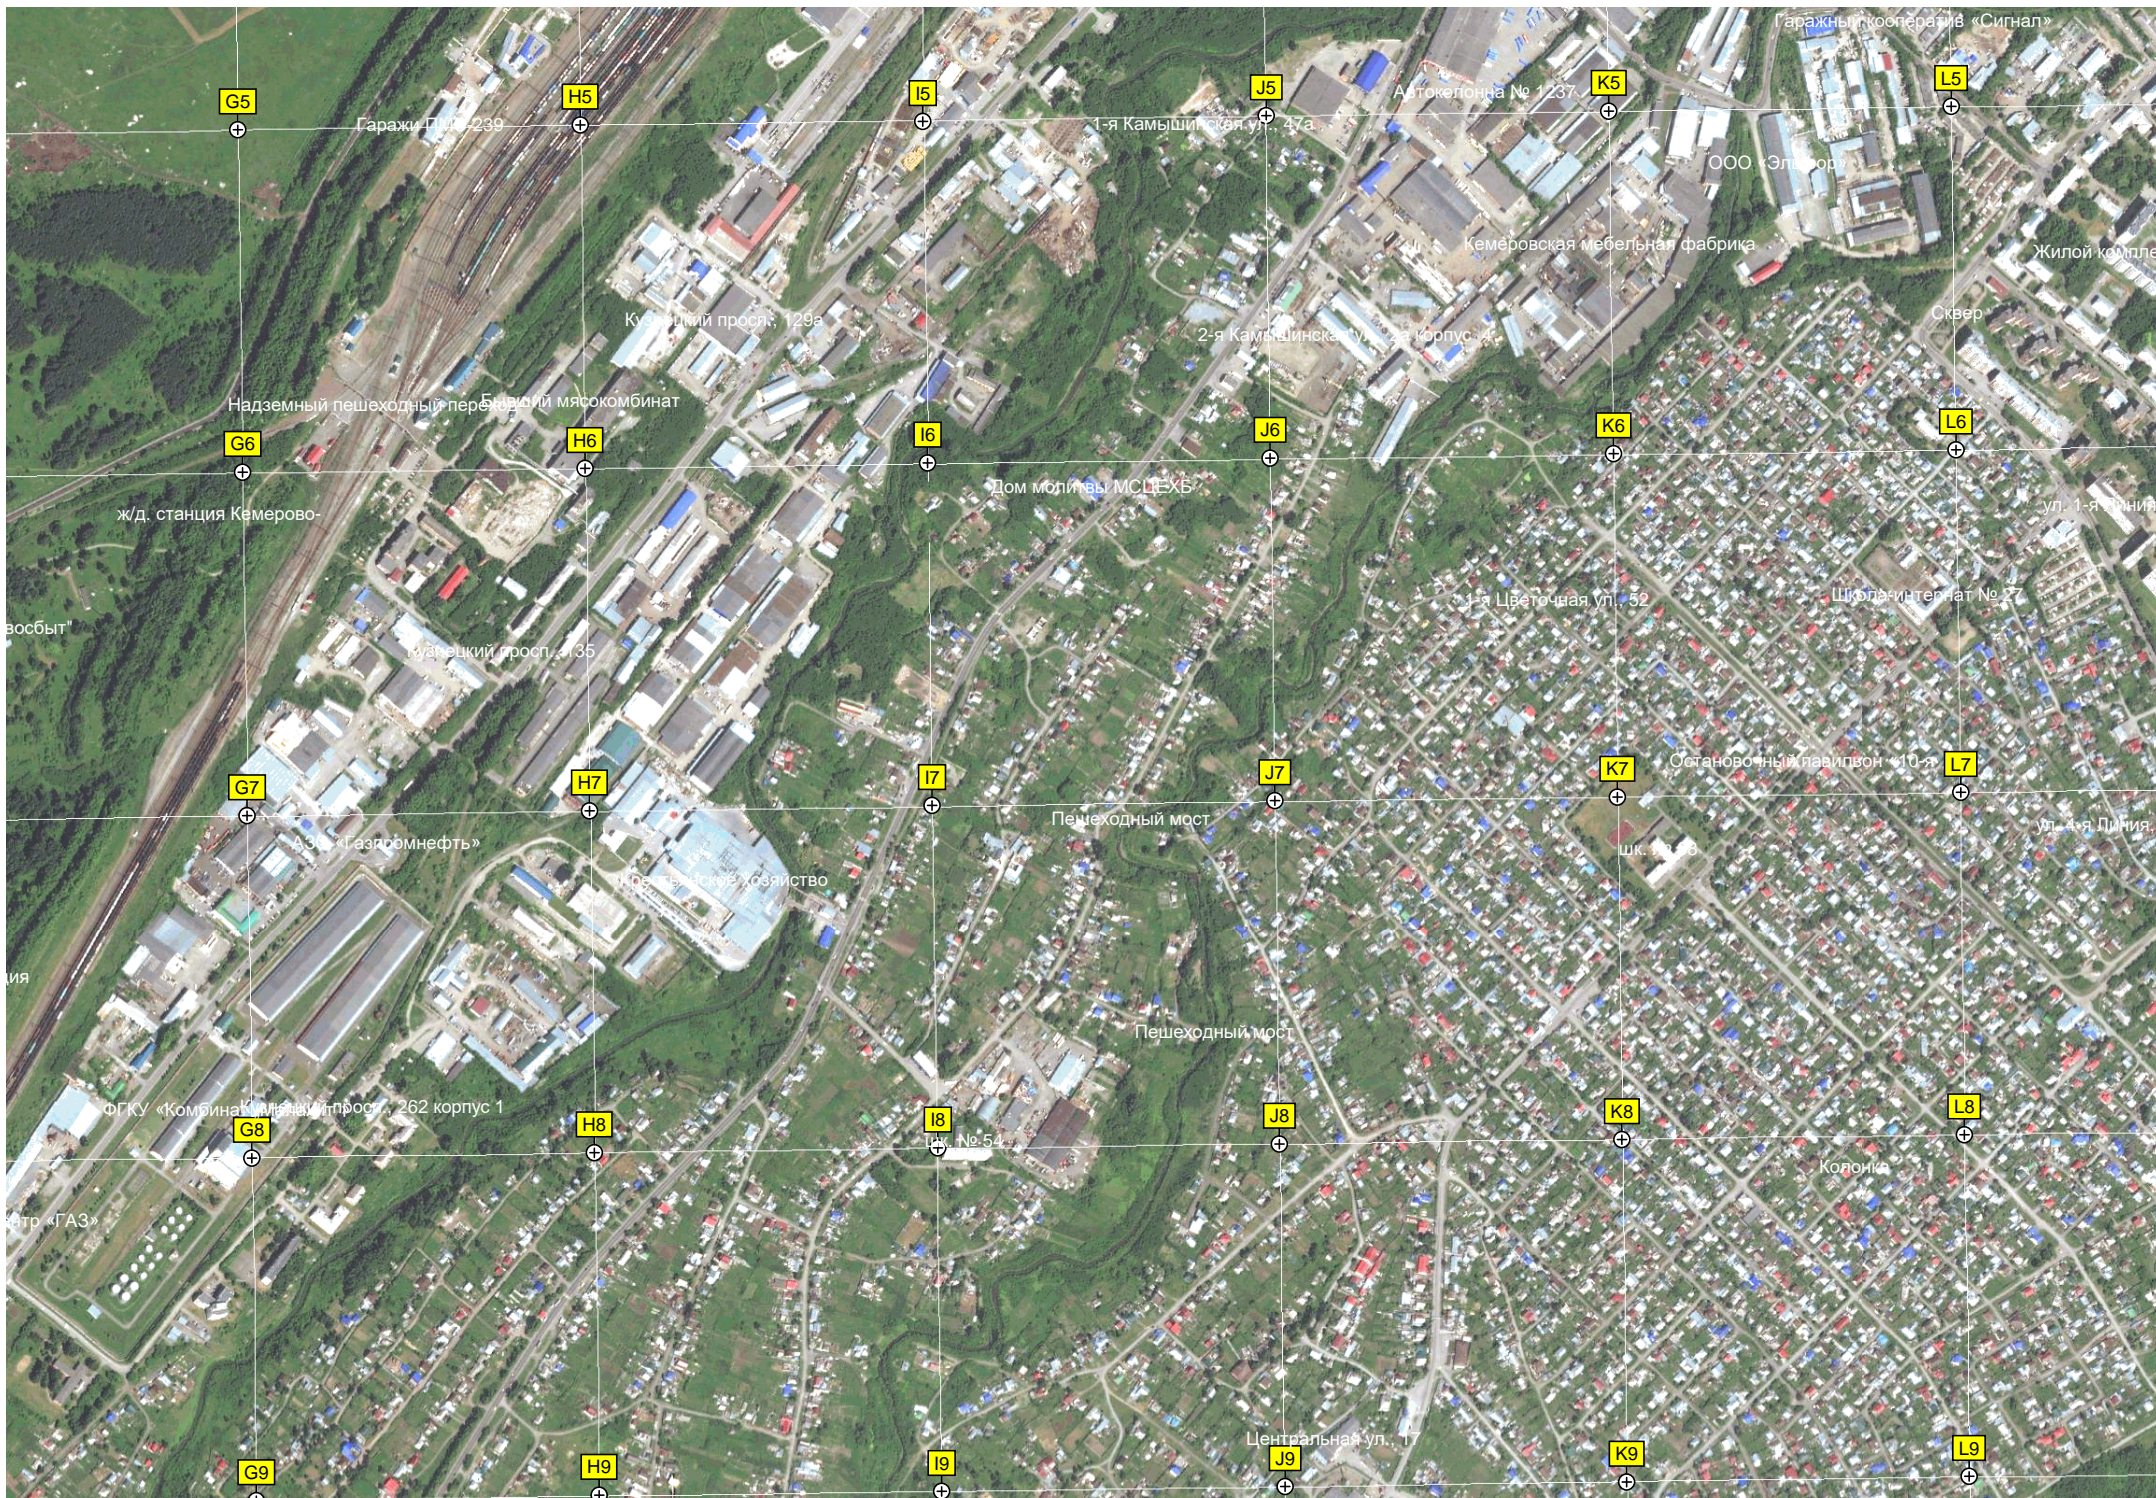

G5

H5

I5

J5

K5

L5

G6

H6

I6

J6

K6

L6

G7

H7

I7

J7

K7

L7

G8

H8

I8

J8

K8

L8

G9

H9

I9

J9

K9

L9

Гаражи ДП № 239

Куликовский просп., 129а

1-я Камышинская ул., 47а

Автокепонна № 1237

ООО «Элтор»

Кемеровская мебельная фабрика

Надземный пешеходный переход м/о мяскокомбинат

2-я Камышинская ул., корпус 4

ж.д. станция Кемерово

Дом молитвы МСЦЕХБ

1-я Цветочная ул., 52

Школа-интернат № 27

Мятецкий просп., 35

АО «Газпромнефть»

Пешеходный мост

Остановочный павильон «10-я»

Общественное хозяйство

Пешеходный мост

шк. № 3

ФГУ «Комбинат Алюминия» просп., 262 корпус 1

№ 54

Колонки

Центр «ГАЗ»

Центральная ул., 1

Гаражный кооператив «Сигнал»

Жилой комплекс

Сквер

ул. 1-я Чирная

ул. 4-я Диния