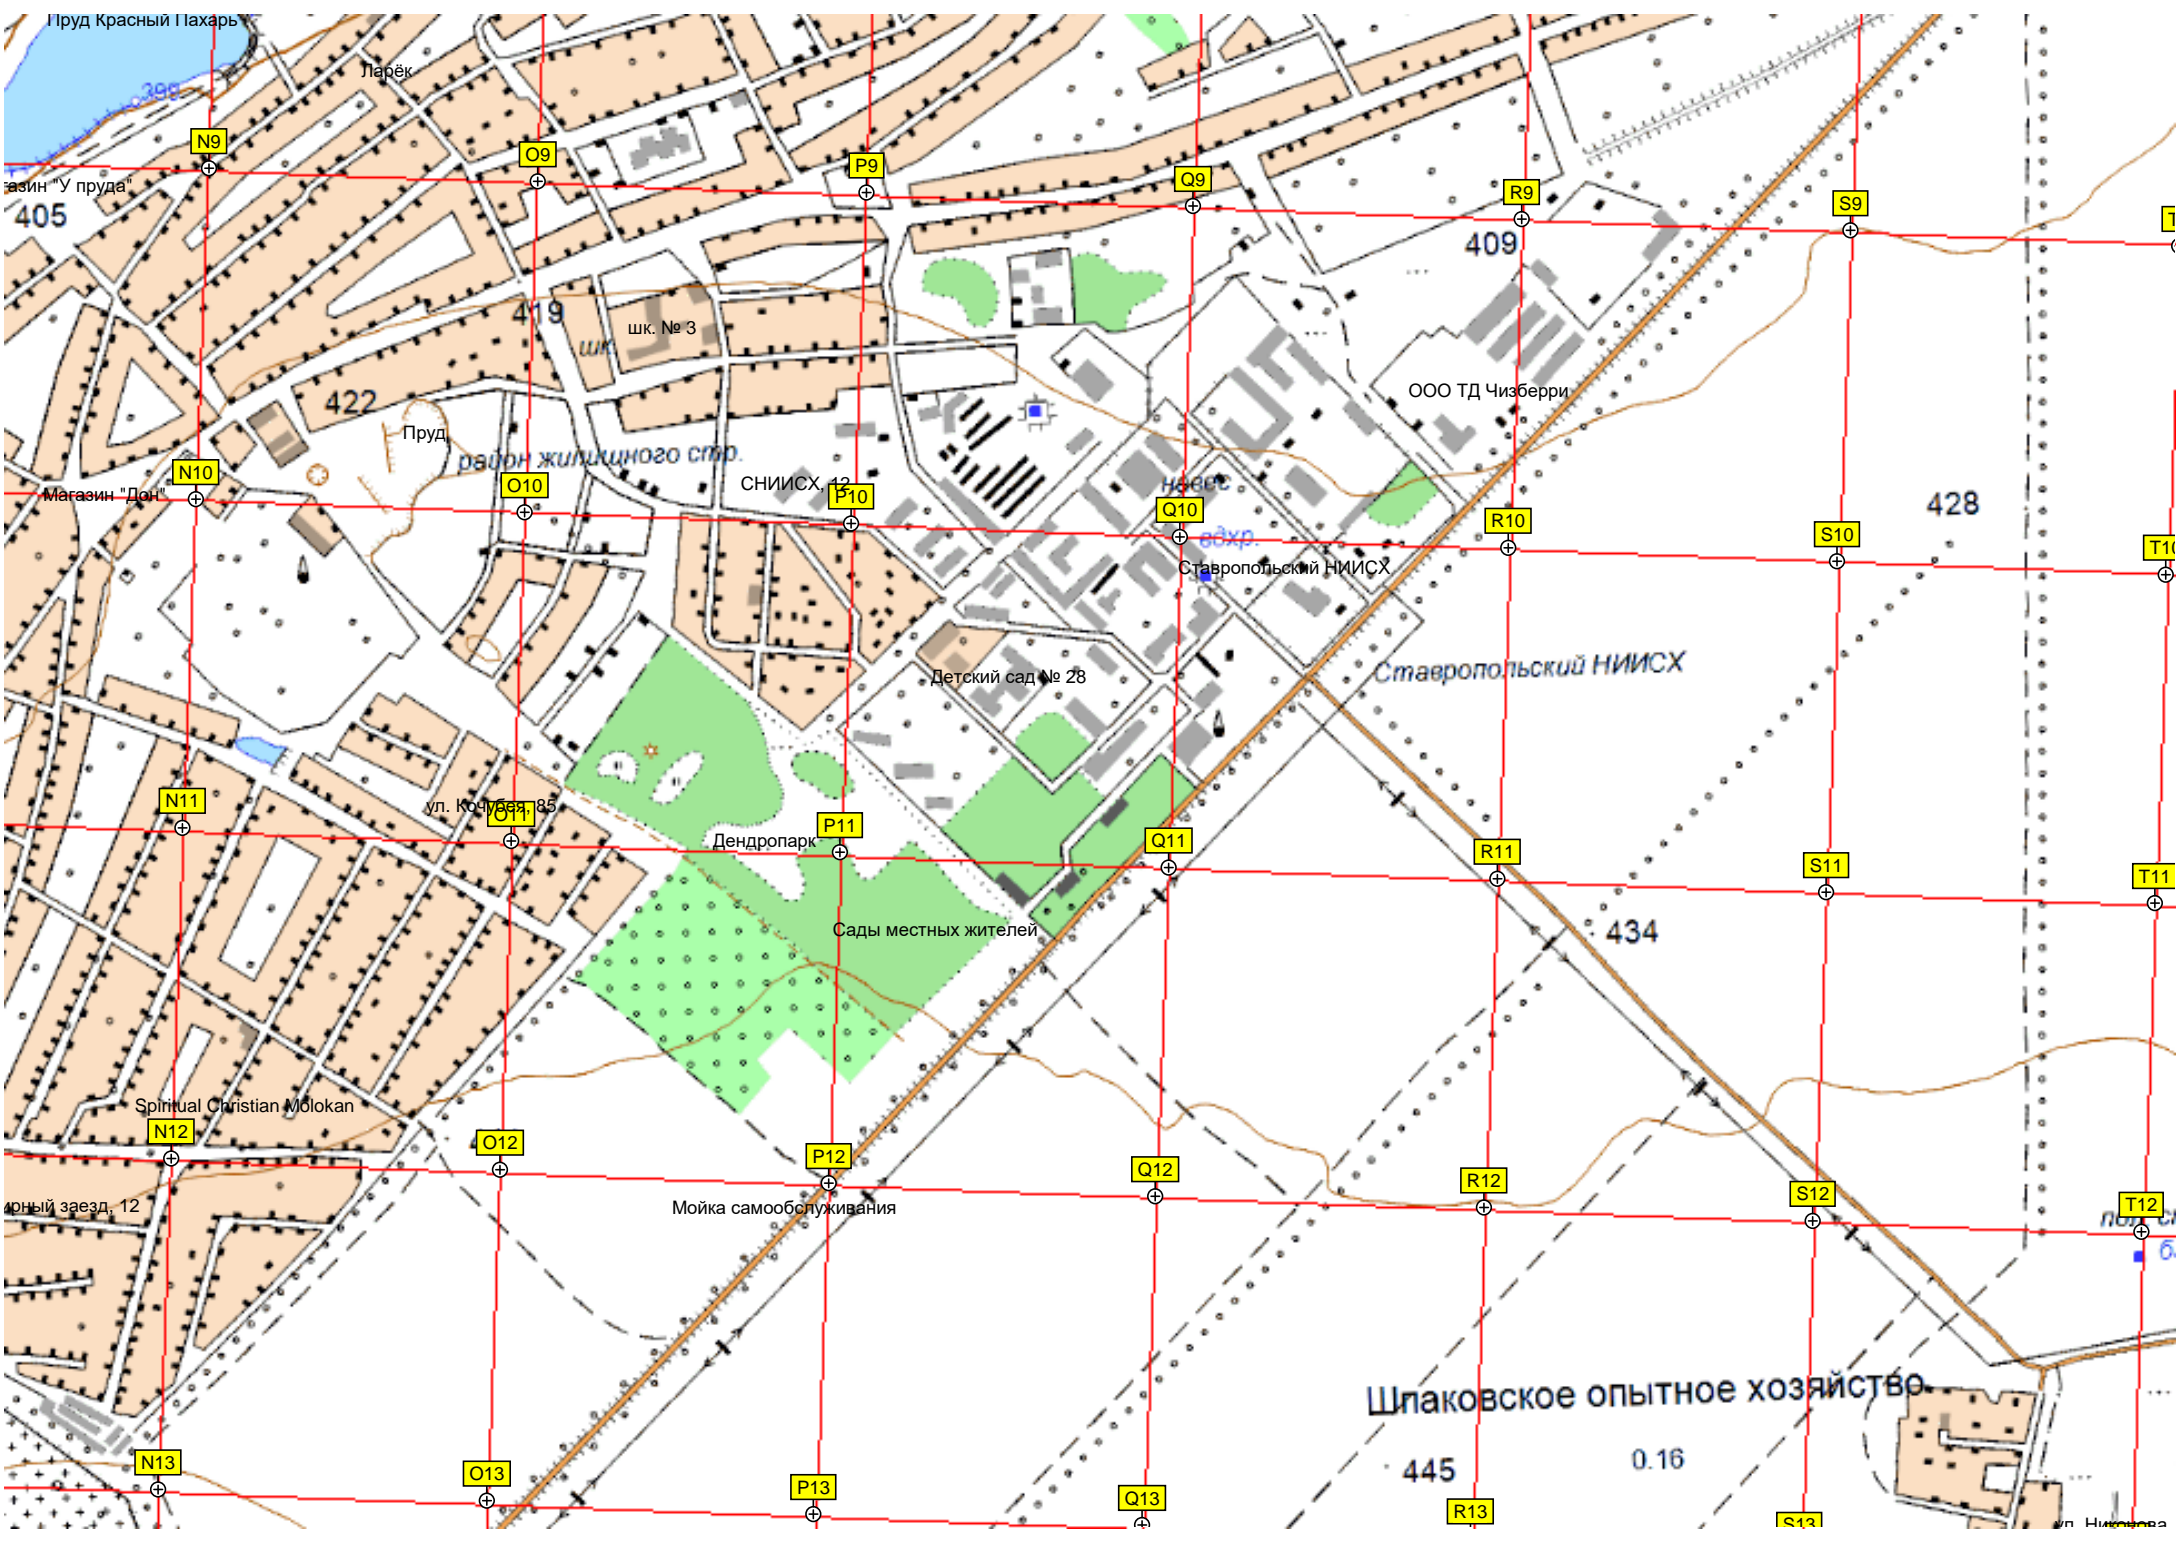

Пруд Красный Пахарь

Ларёк

бассейн "У пруда"

405

422

Пруд

район жилищного стр.

шк. № 3

409

ООО ТД Чизберри

428

СНИИСХ 12

НИИСХ

Ставропольский НИИСХ

Детский сад № 28

Ставропольский НИИСХ

ул. Косубая 85

Дендропарк

Сады местных жителей

434

Spiritual Christian Molokan

железнодорожный проезд, 12

Мойка самообслуживания

Шлаковское опытное хозяйство

445

0.16

ул. Николаева