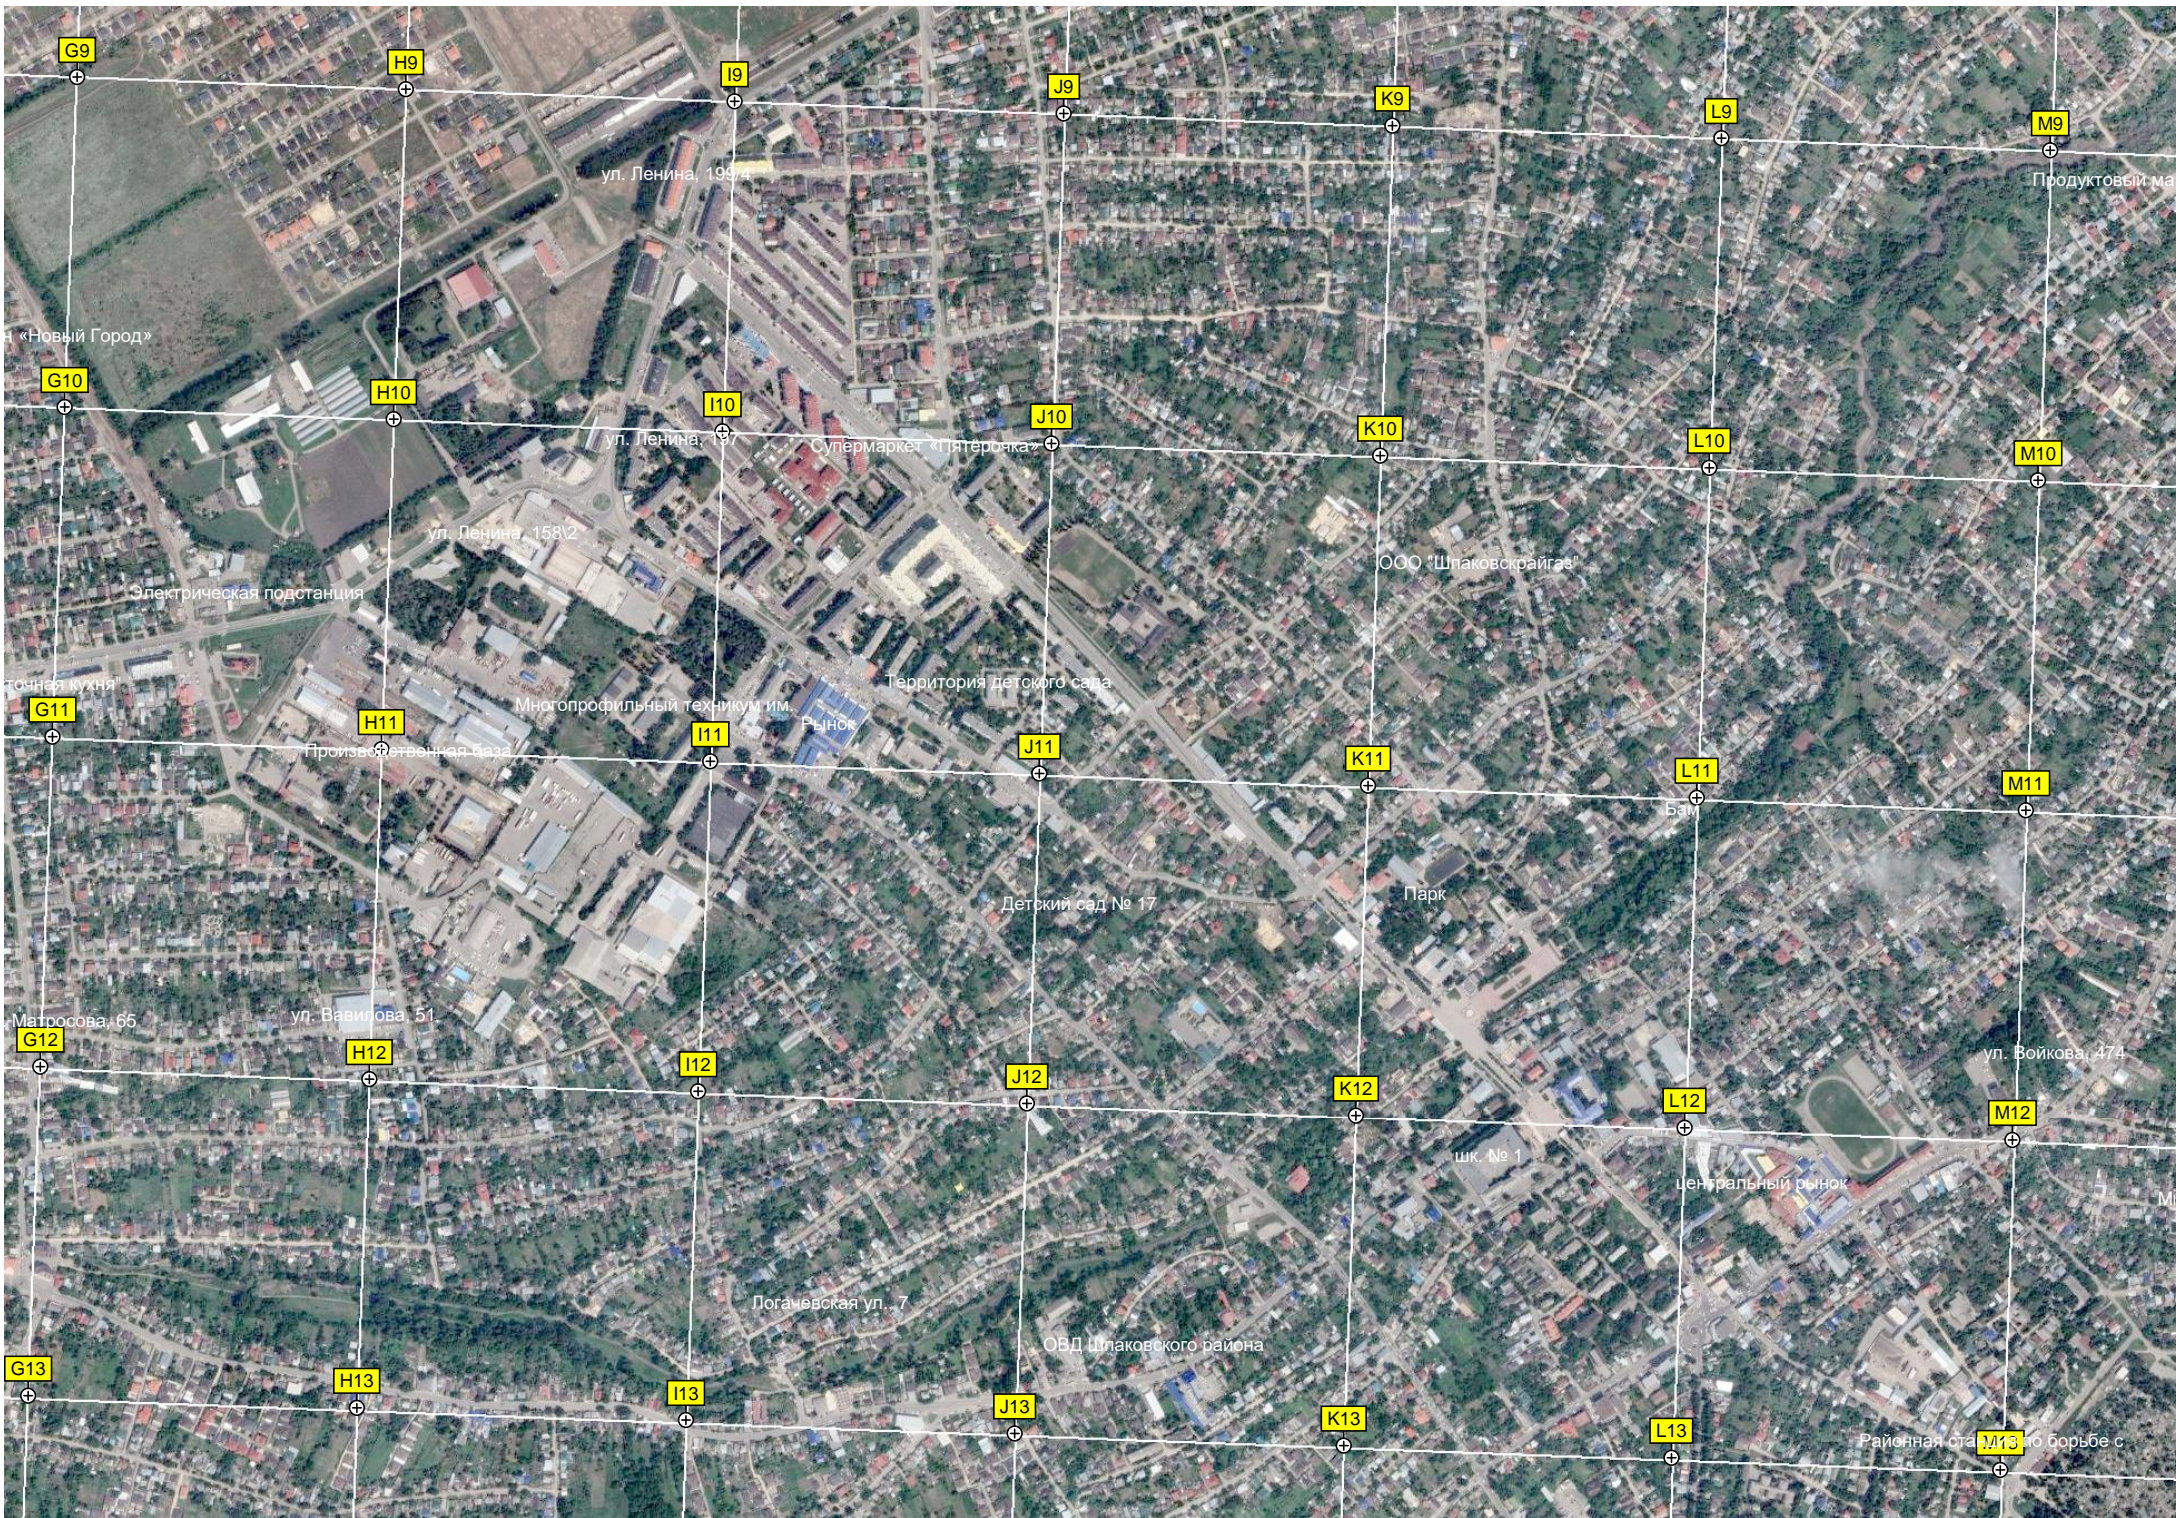

Ресторан

Строящаяся школа

Кафе "Вос

пер.

Матросова 24 га

ОАО «Стройкон-2»

Детский сад

Детский сад №15