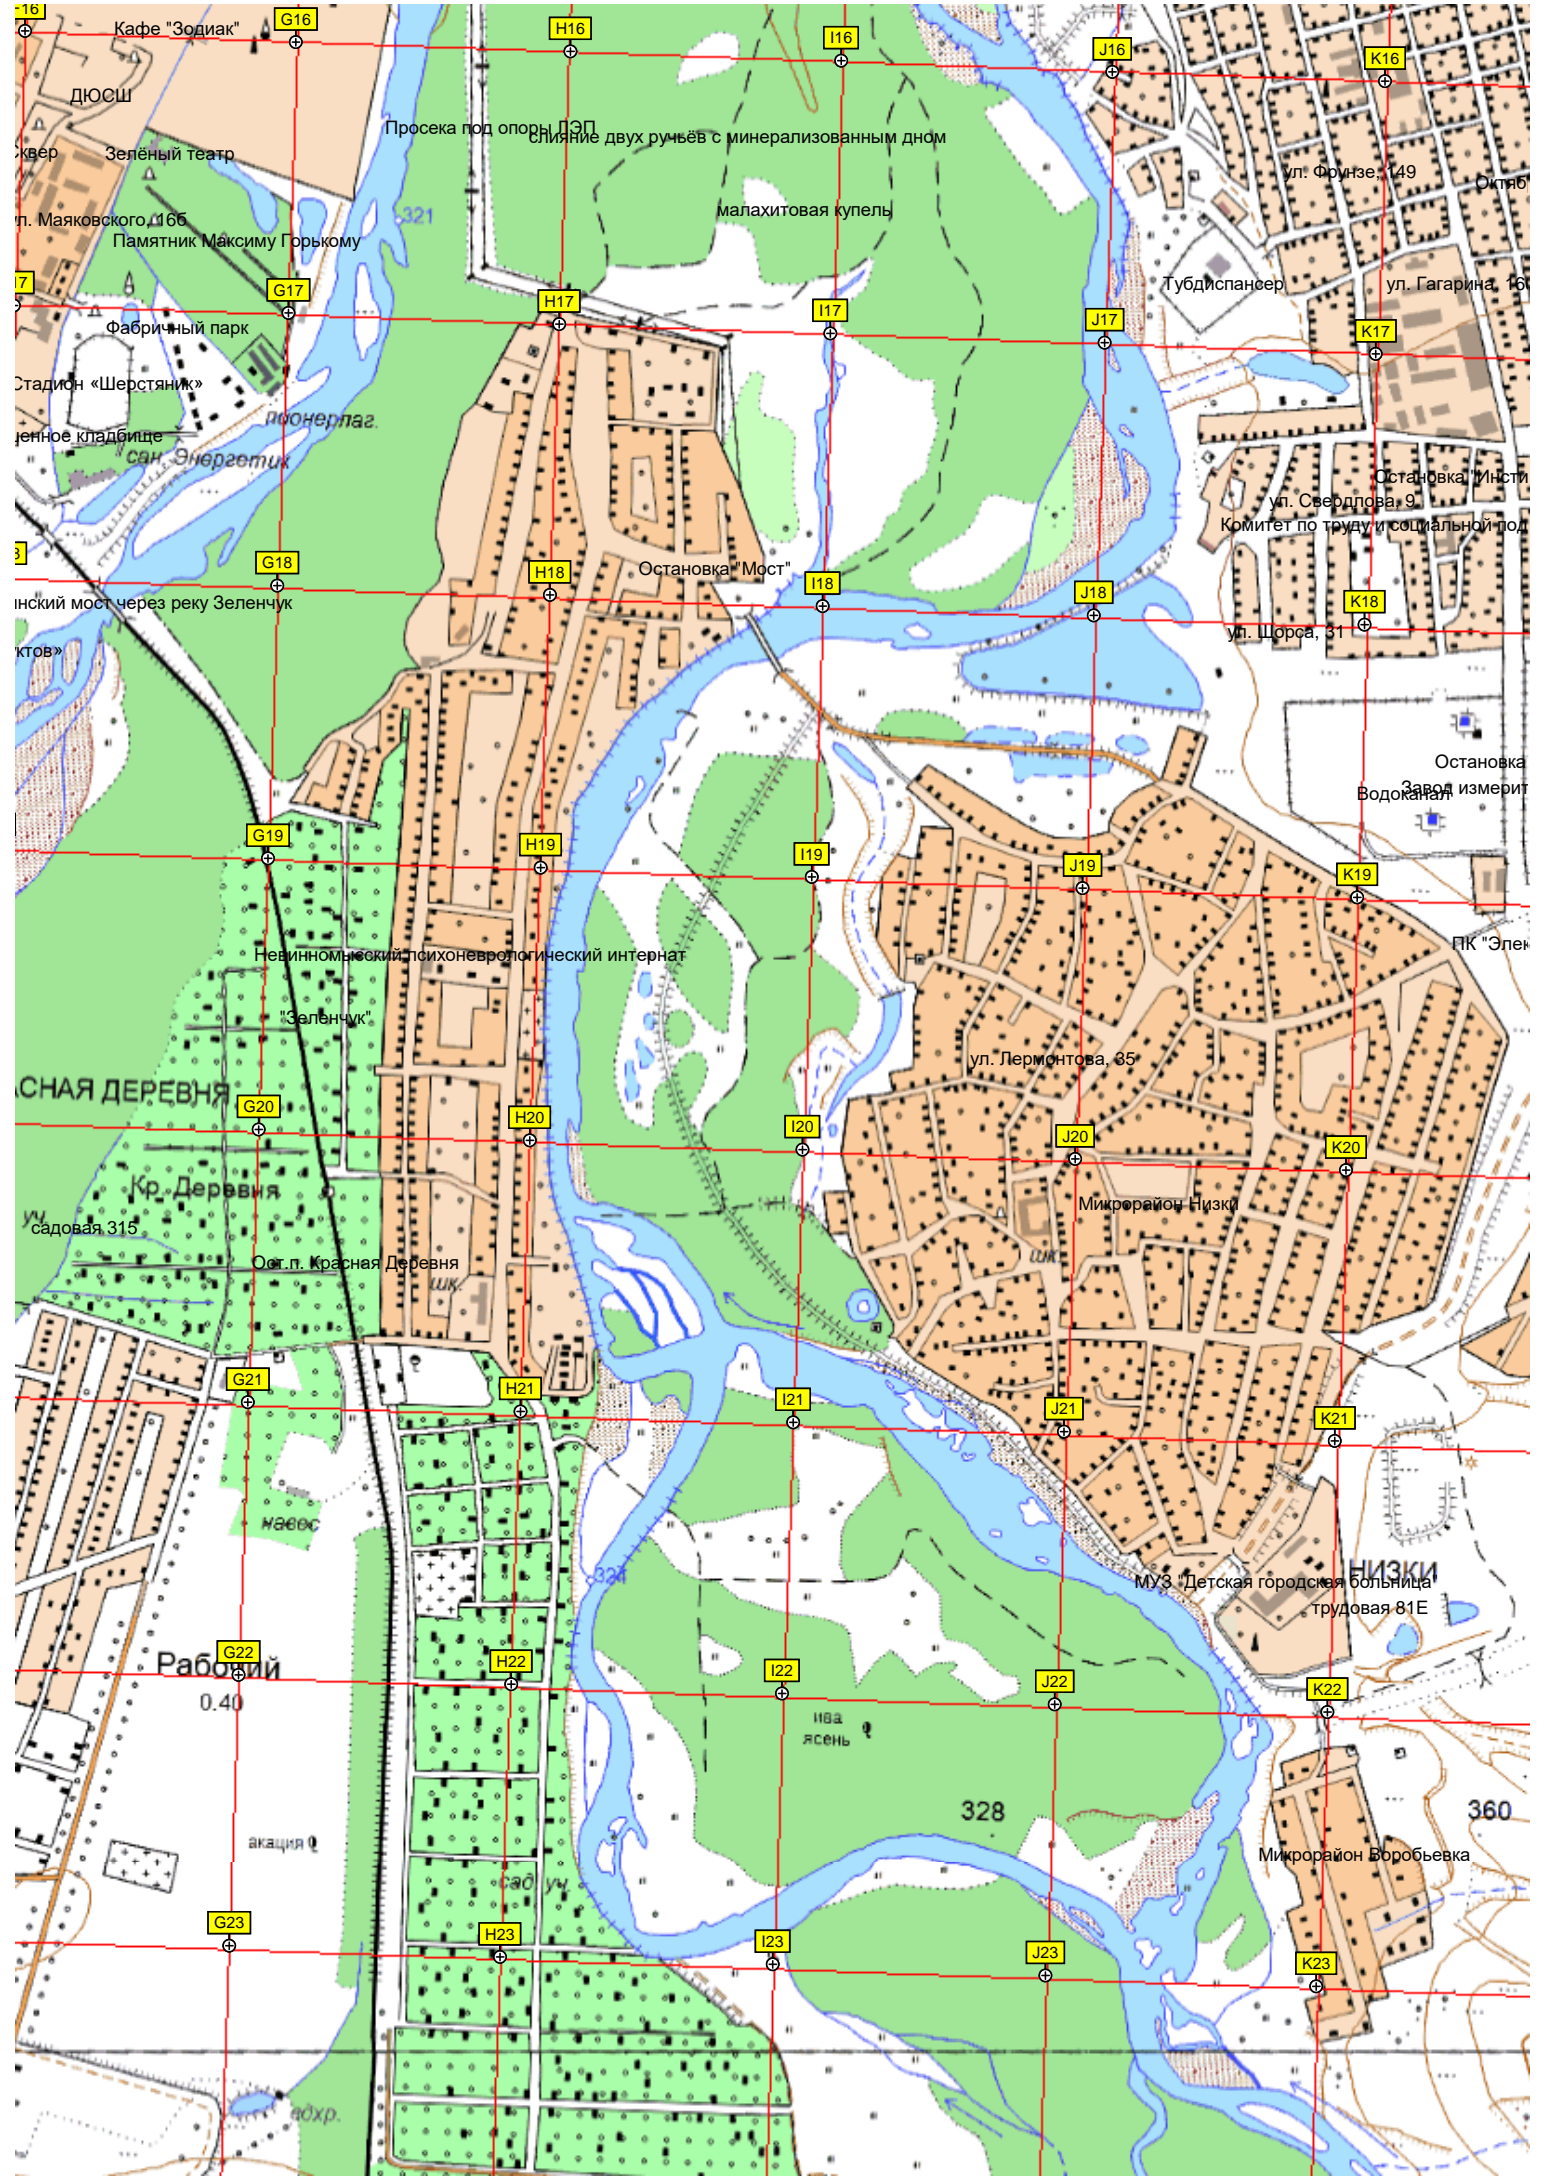

Фундамент бывший дом

339

Бол. Зелчук

тополь

Кладбище

Новозеленчукский

16  
7  
3  
321  
3  
320  
321  
322  
0.40  
323

Кафе "Зодиак"  
ДЮСШ  
Звер  
Зеленый театр  
п. Маяковского, 166  
Памятник Максиму Горькому  
Фабричный парк  
Стадион «Шерстяник»  
женное кладбище  
инский мост через реку Зеленчук  
«Зеленчук»  
Кр. Дербеня  
Ост. п. Красная Дербеня  
Рабочий  
0.40  
акация  
адхр.