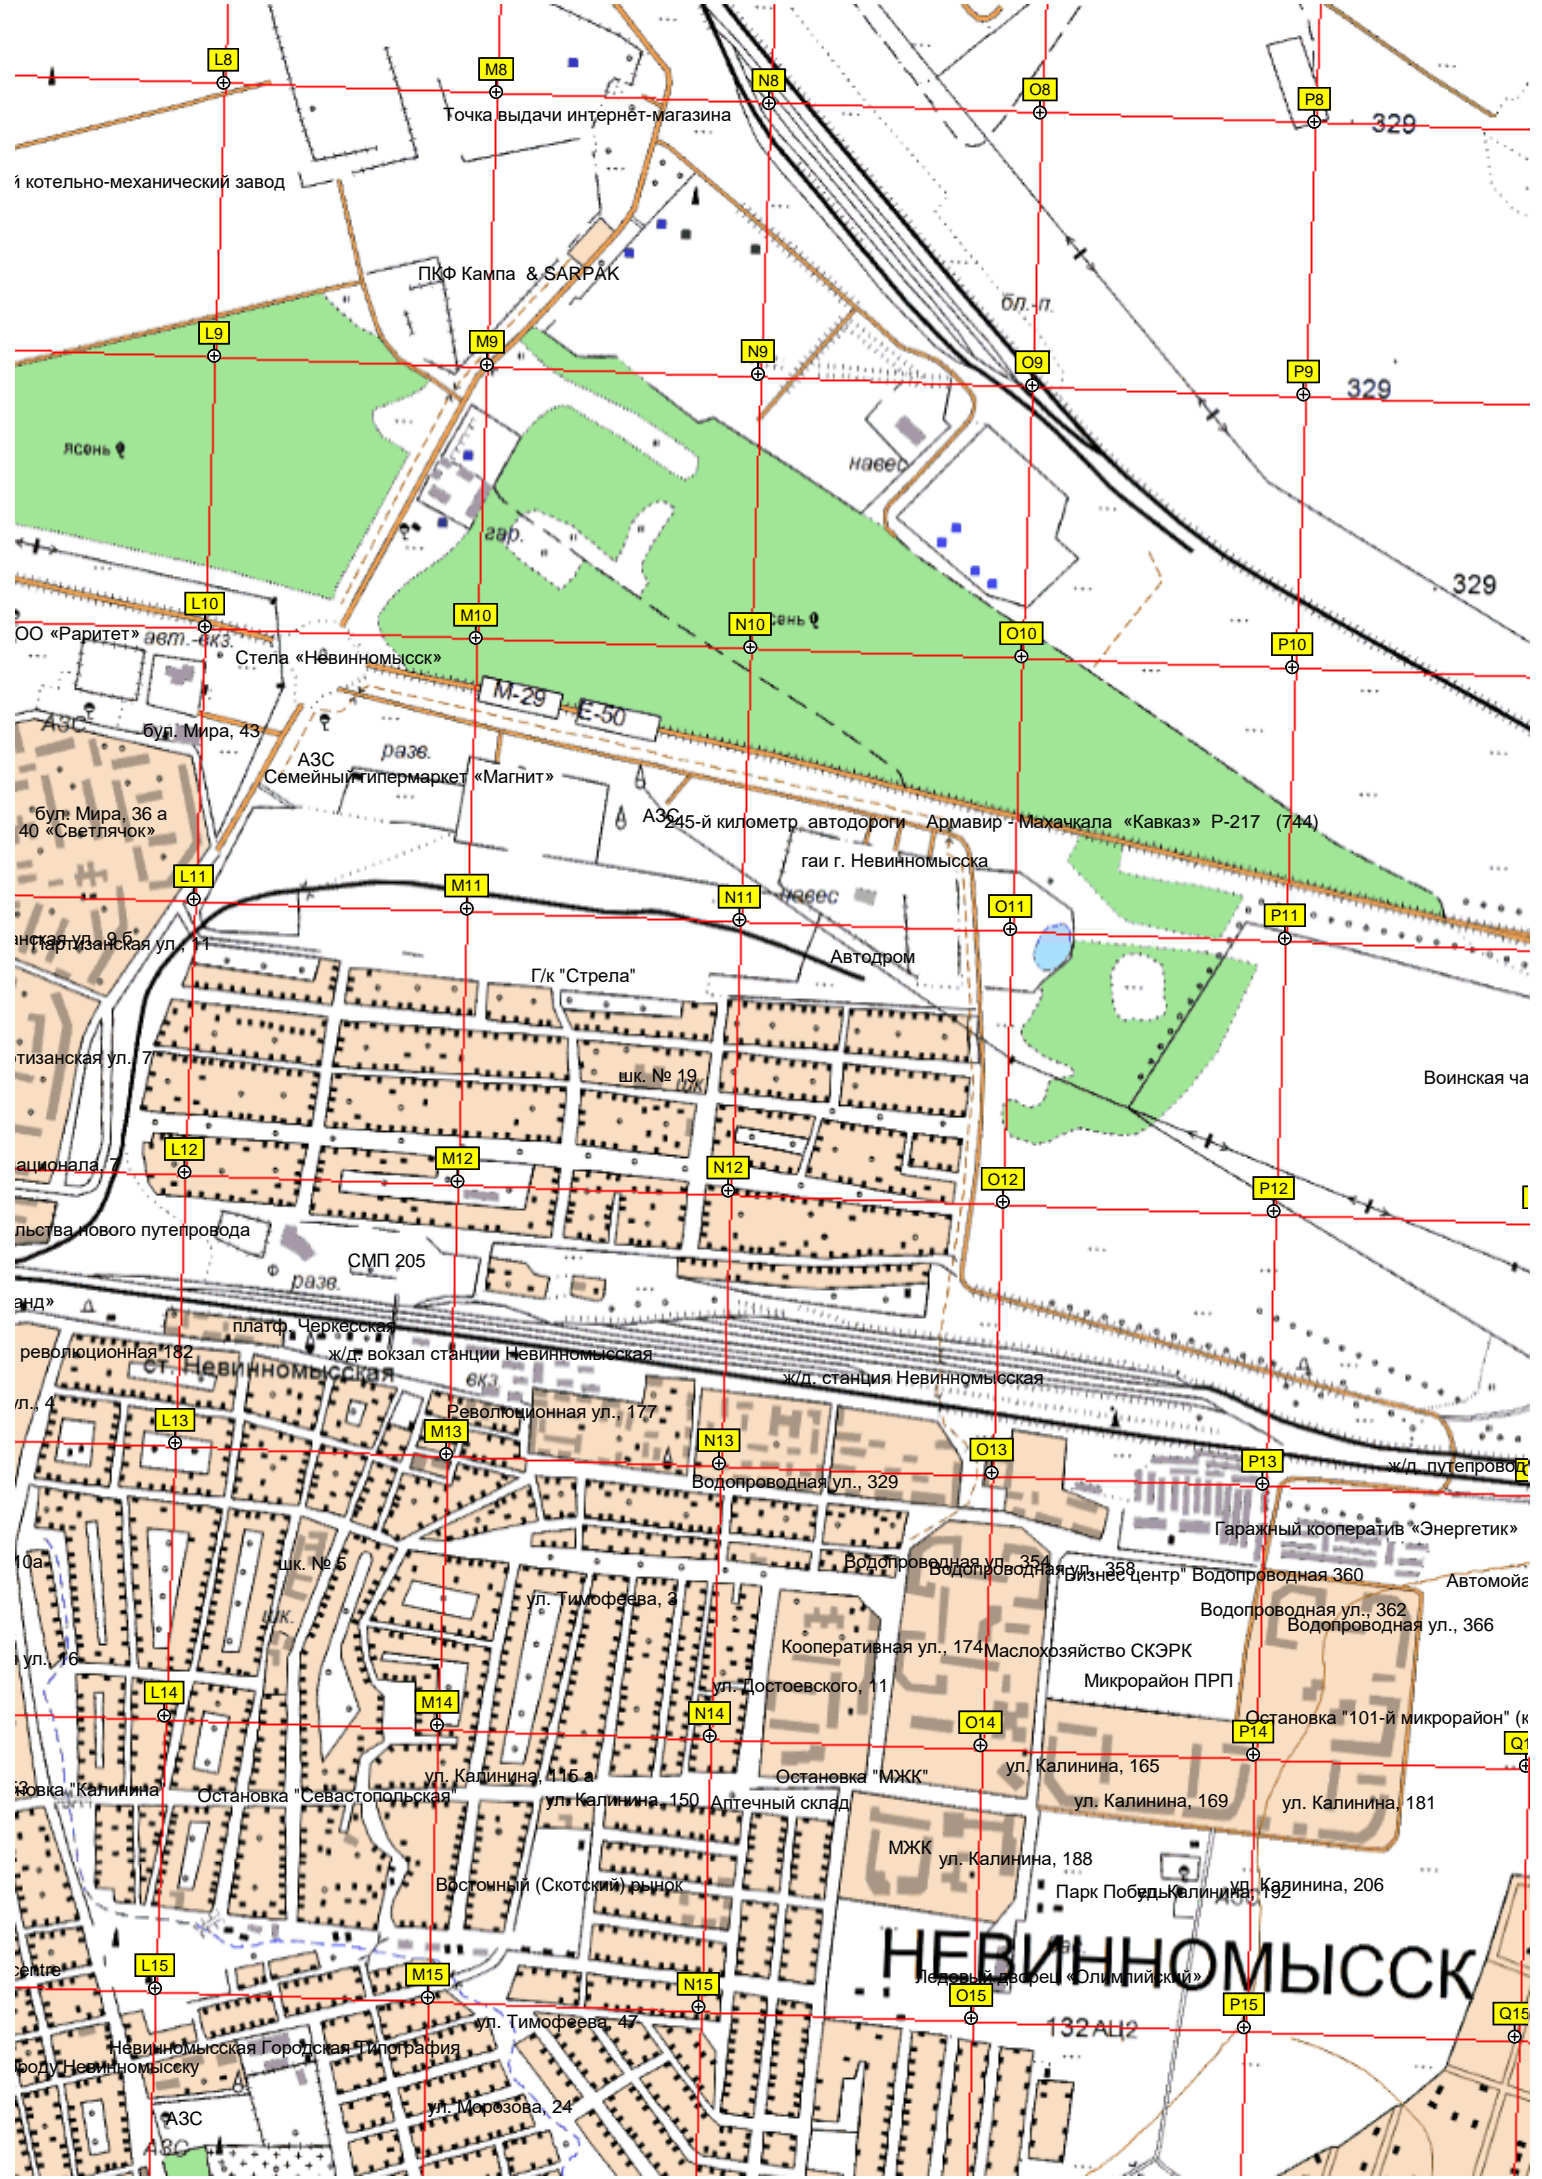

Точка выдачи интернет-магазина

1 котельно-механический завод

ПКФ Кампа & SARPAK

бл. п.

329

329

329

ОО «Раритет» авт. ф/з.

Стела «Невинномысск»

б-д. Мира, 43

АЗС Семейный гипермаркет «Магнит»

б-д. Мира, 36 а
40 «Светлячок»

245-й километр автодороги Армавир - Махачкала «Кавказ» Р-217 (744)

гаи г. Невинномысска

инстал. уз. Вязанская ул., 11

Г/к "Стрела"

Автотрек

Воинская ча

тизанская ул., 7

шк. № 19

ационала, 7

льства нового путепровода

СМП 205

анд»

платф. Черкесская

ж/д вокзал станции Невинномысская

ж/д станция Невинномысская

революционная 182

л., 4

Революционная ул., 177

Водопроводная ул., 329

ж/д путепровод

10а

шк. № 5

Водопроводная ул., 351

Водопроводная ул., 358

Водопроводная ул., 360

Автомойк

Водопроводная ул., 362

Водопроводная ул., 366

ул., 16

ул. Тимофеева, 3

ул. Достоевского, 11

Кооперативная ул., 174

Маслохозяйство СКЭРК

Микрорайон ПРП

Остановка "101-й микрорайон" (к

овка Калинина

Остановка "Севастопольская"

ул. Калинина, 115 а

ул. Калинина, 150

Аптечный склад

ул. Калинина, 165

ул. Калинина, 169

ул. Калинина, 181

еипте

Невинномысская Городская Типография

б-д. Невинномысску

АЗС

ул. Морозова, 24

НЕВИННОМЫССК

Ледяной дворец «Олимпийский»

132 АЦ2