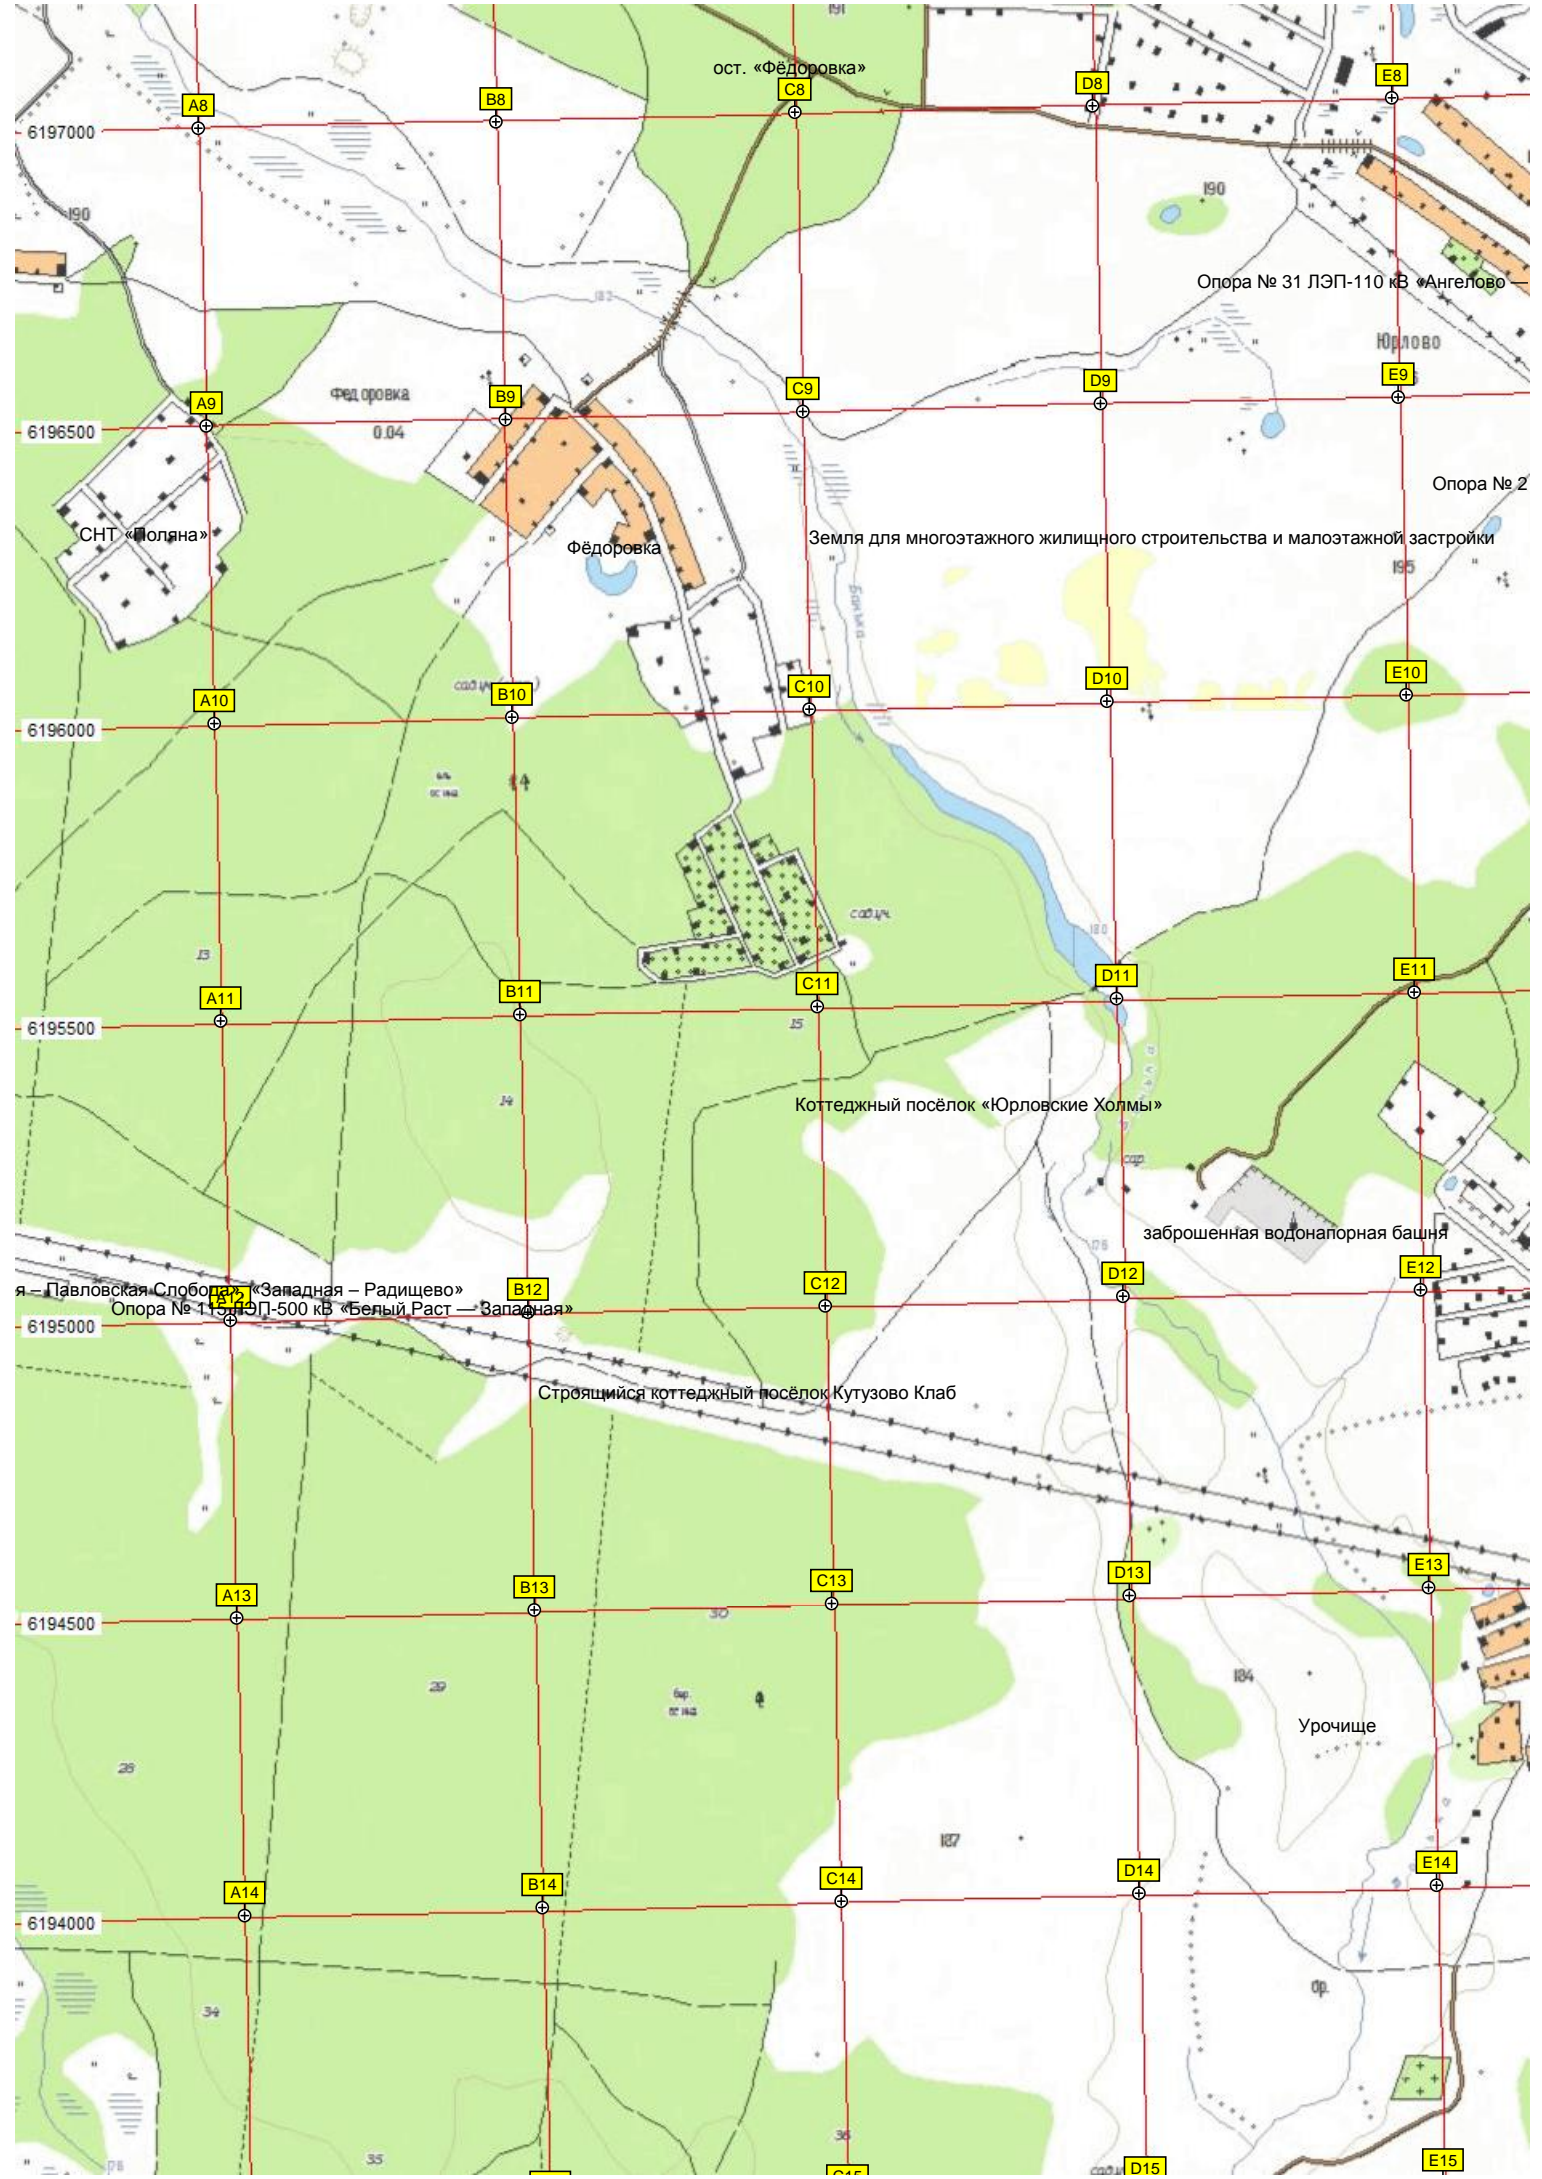

Хутор

Химкинское кладбище

Коттеджный поселок «Рубикон»

Ивановское кладбище

Штрафная стоянка городского округа Химки

Отданный в аренду лес

6197000

ост. «Федоровка»

Опора № 31 ЛЭП-110 кВ «Ангелово»

Федоровка
0.04

СНТ «Поляна»

Федоровка

Земля для многоэтажного жилищного строительства и малоэтажной застройки

Опора № 2

Коттеджный посёлок «Юрловские Холмы»

заброшенная водонапорная башня