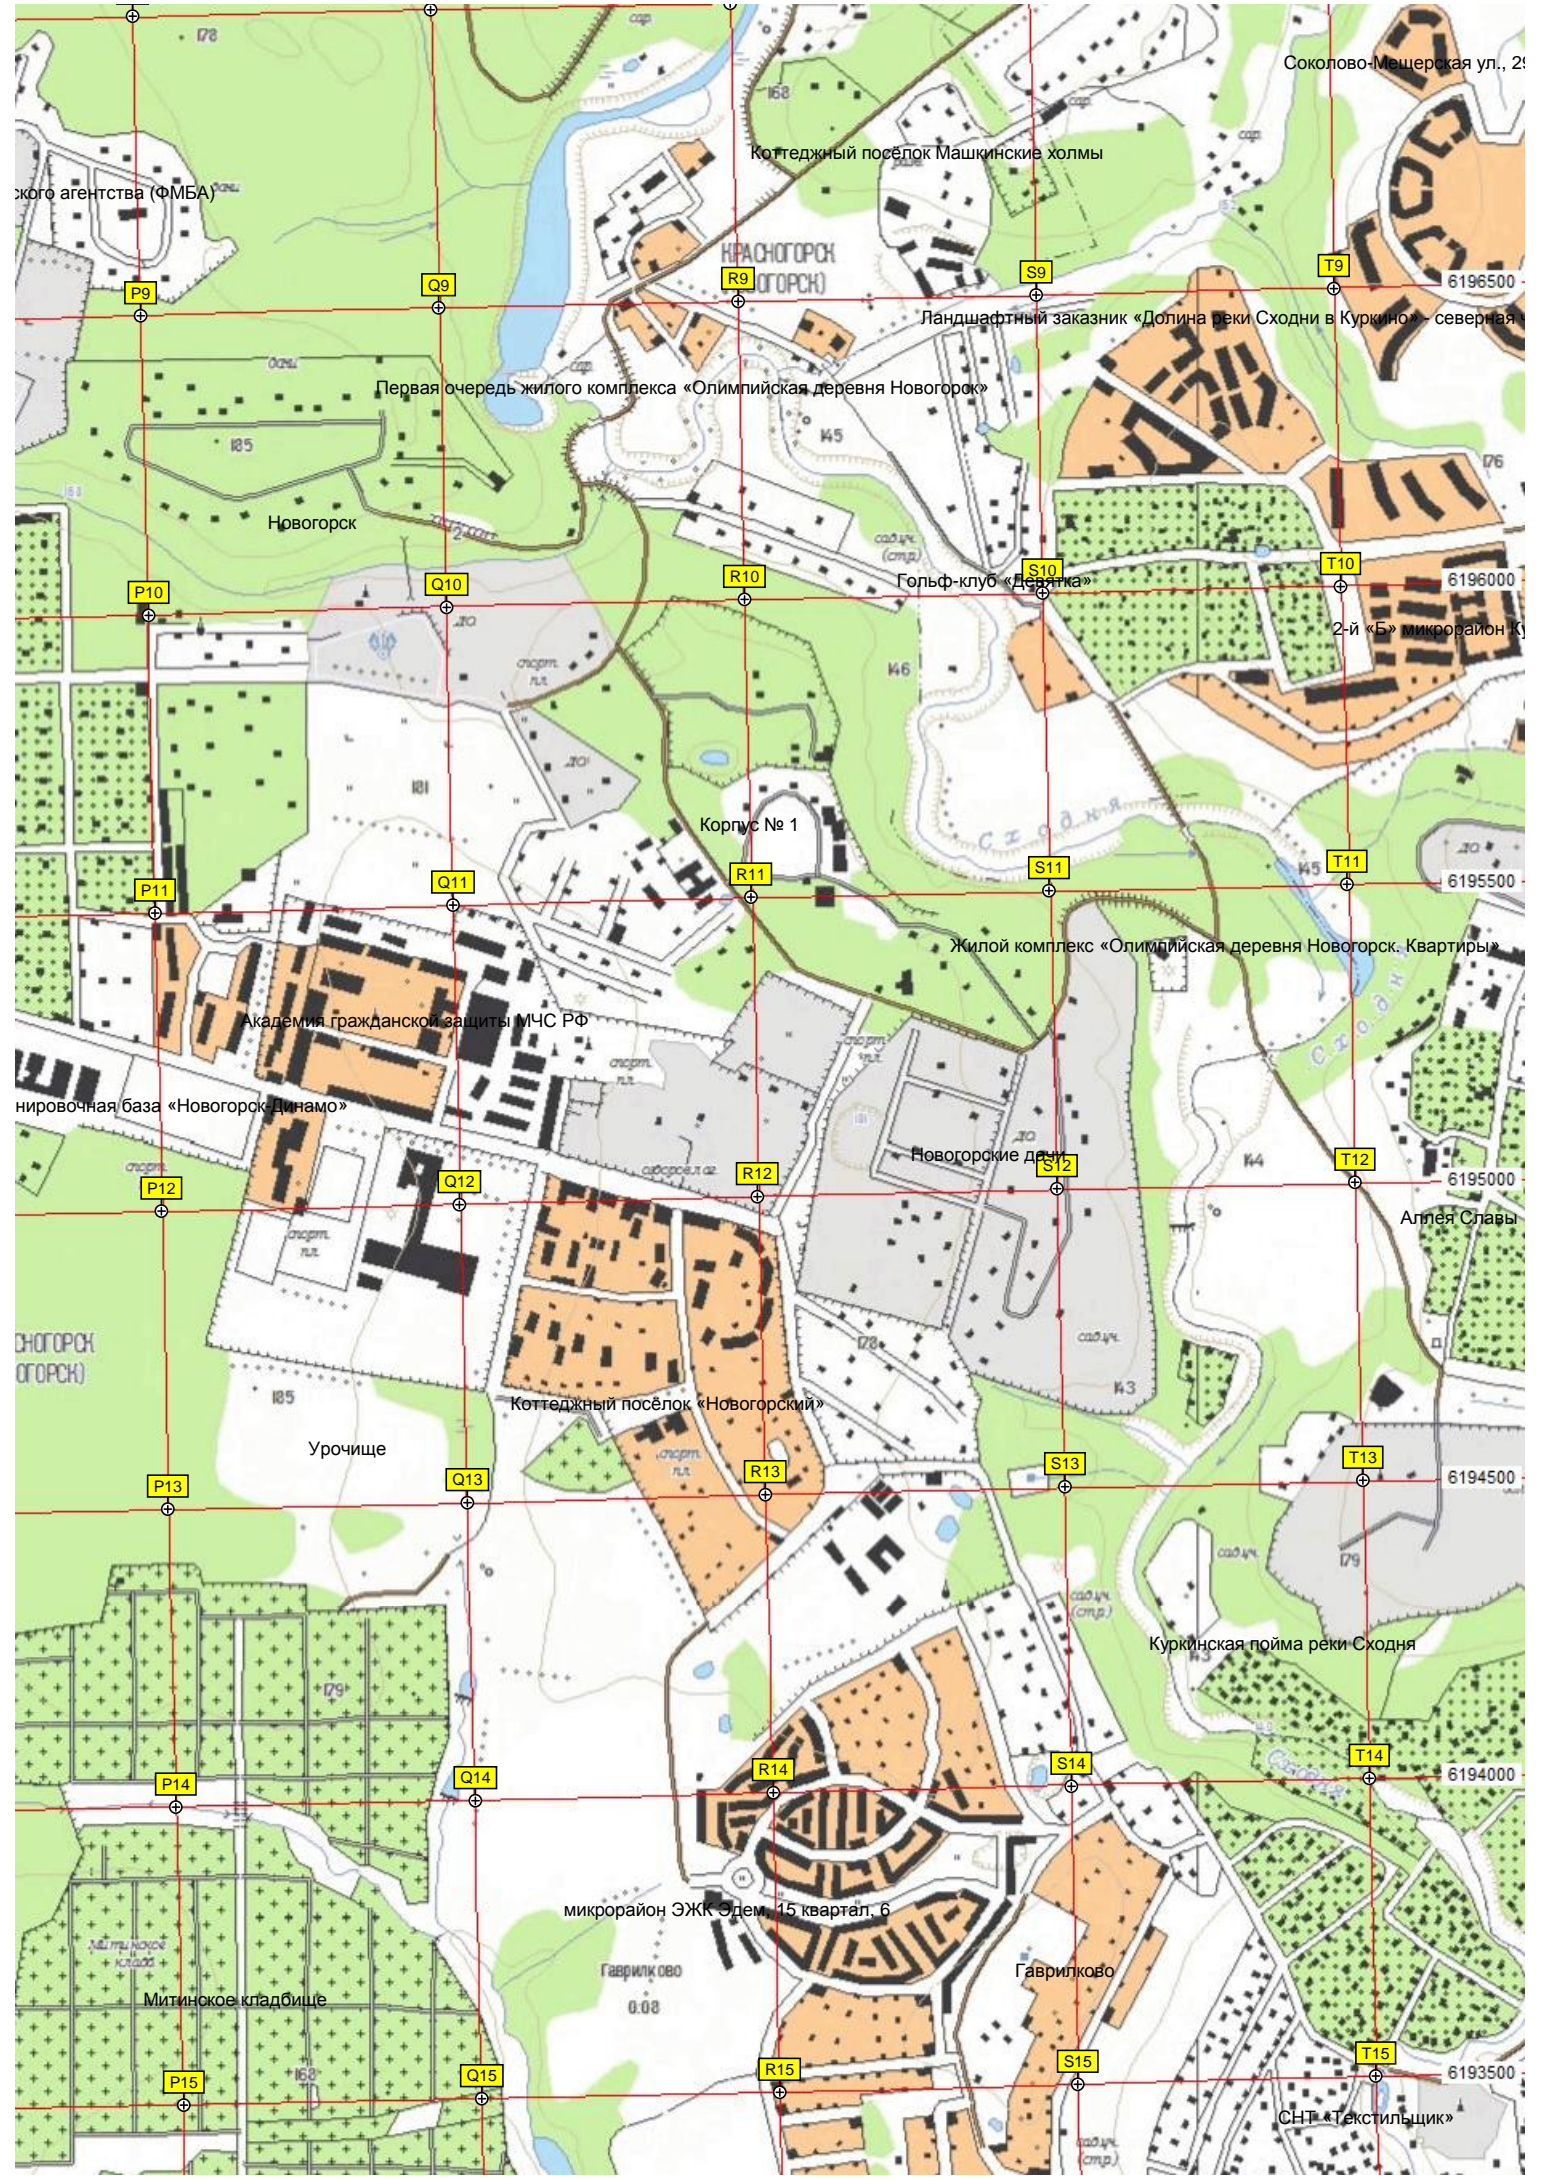

Стройплощадка на месте бывшего болота

Жилой клубный поселок бизнес-класса ETUDE family club

Загородный комплекс «Отрада» (КСК)

Отрадное

Соколово-Мещерская ул., 29

Коттеджный посёлок Машкинские холмы

НОВОГОРОК (НОВОГОРСКИЙ)