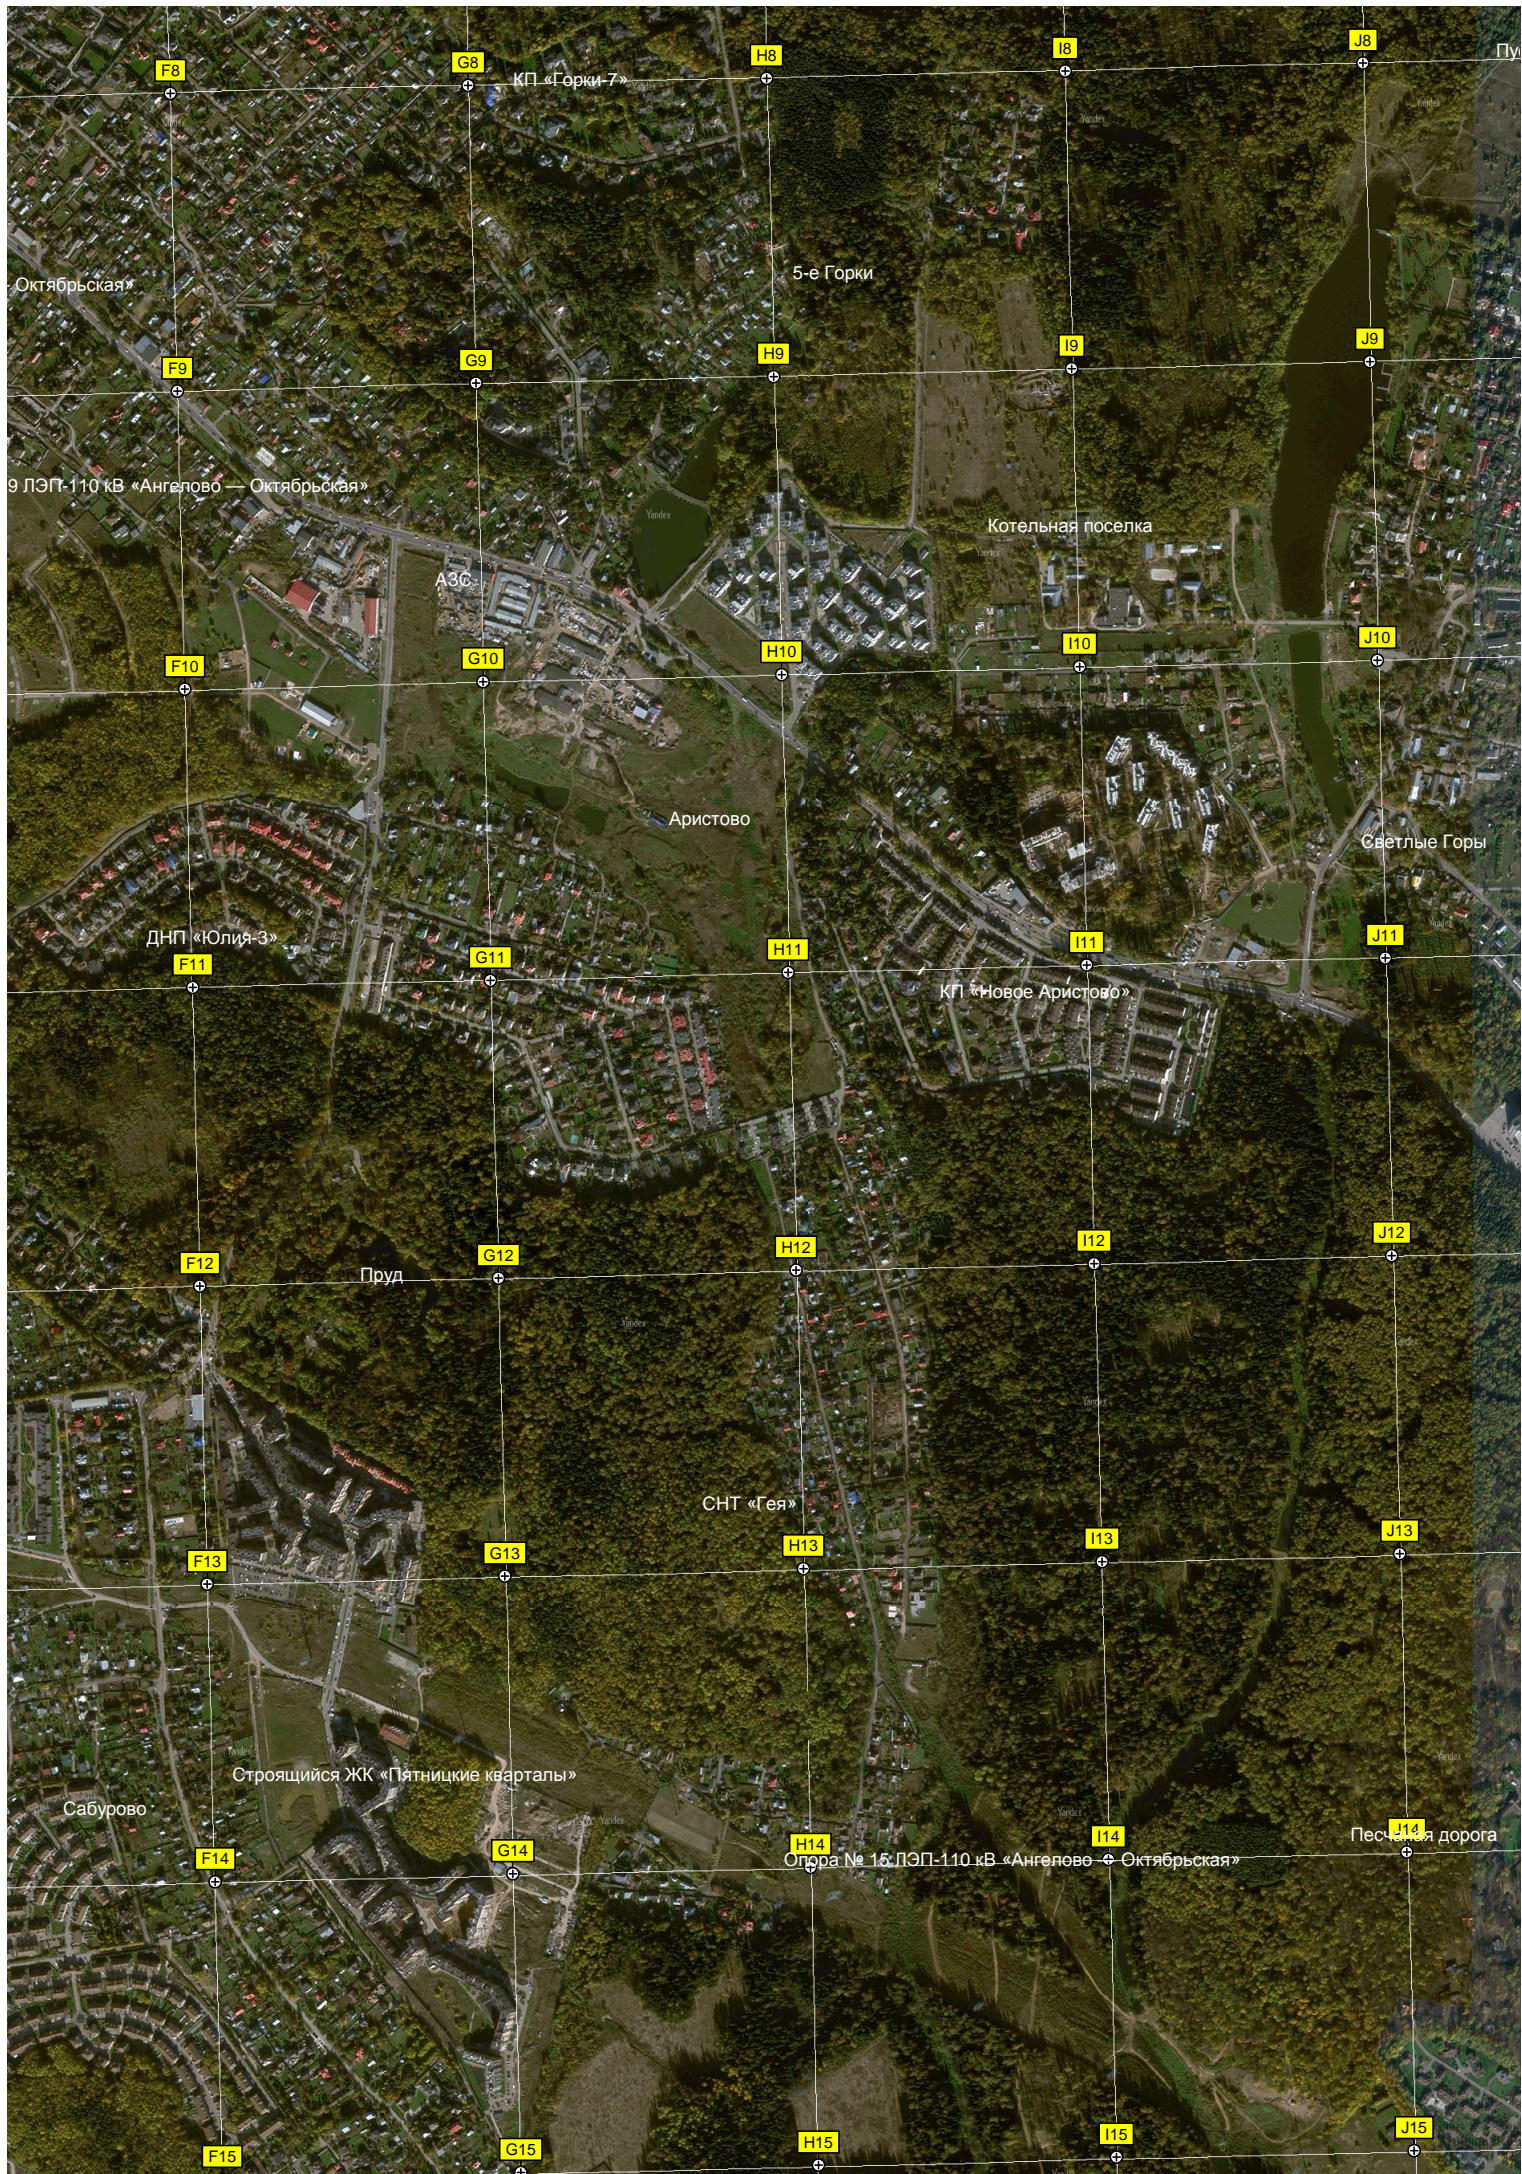

F8

G8

H8

I8

J8

КП «Горки-7»

Октябрьская

5-е Горки

F9

G9

H9

I9

J9

9 ЛЭП-110 кВ «Ангелово — Октябрьская»

АЭС

Котельная поселка

F10

G10

H10

I10

J10

Аристово

Светлые Горы

ДНП «Юлия-3»

F11

G11

H11

I11

J11

КП «Новое Аристово»

F12

G12

H12

I12

J12

Пруд

СНТ «Гея»

F13

G13

H13

I13

J13

Строящийся ЖК «Пятнички кварталы»

Сабурово

F14

G14

H14

I14

J14

Опора № 15 ЛЭП-110 кВ «Ангелово — Октябрьская»

Песчаная дорога

F15

G15

H15

I15

J15