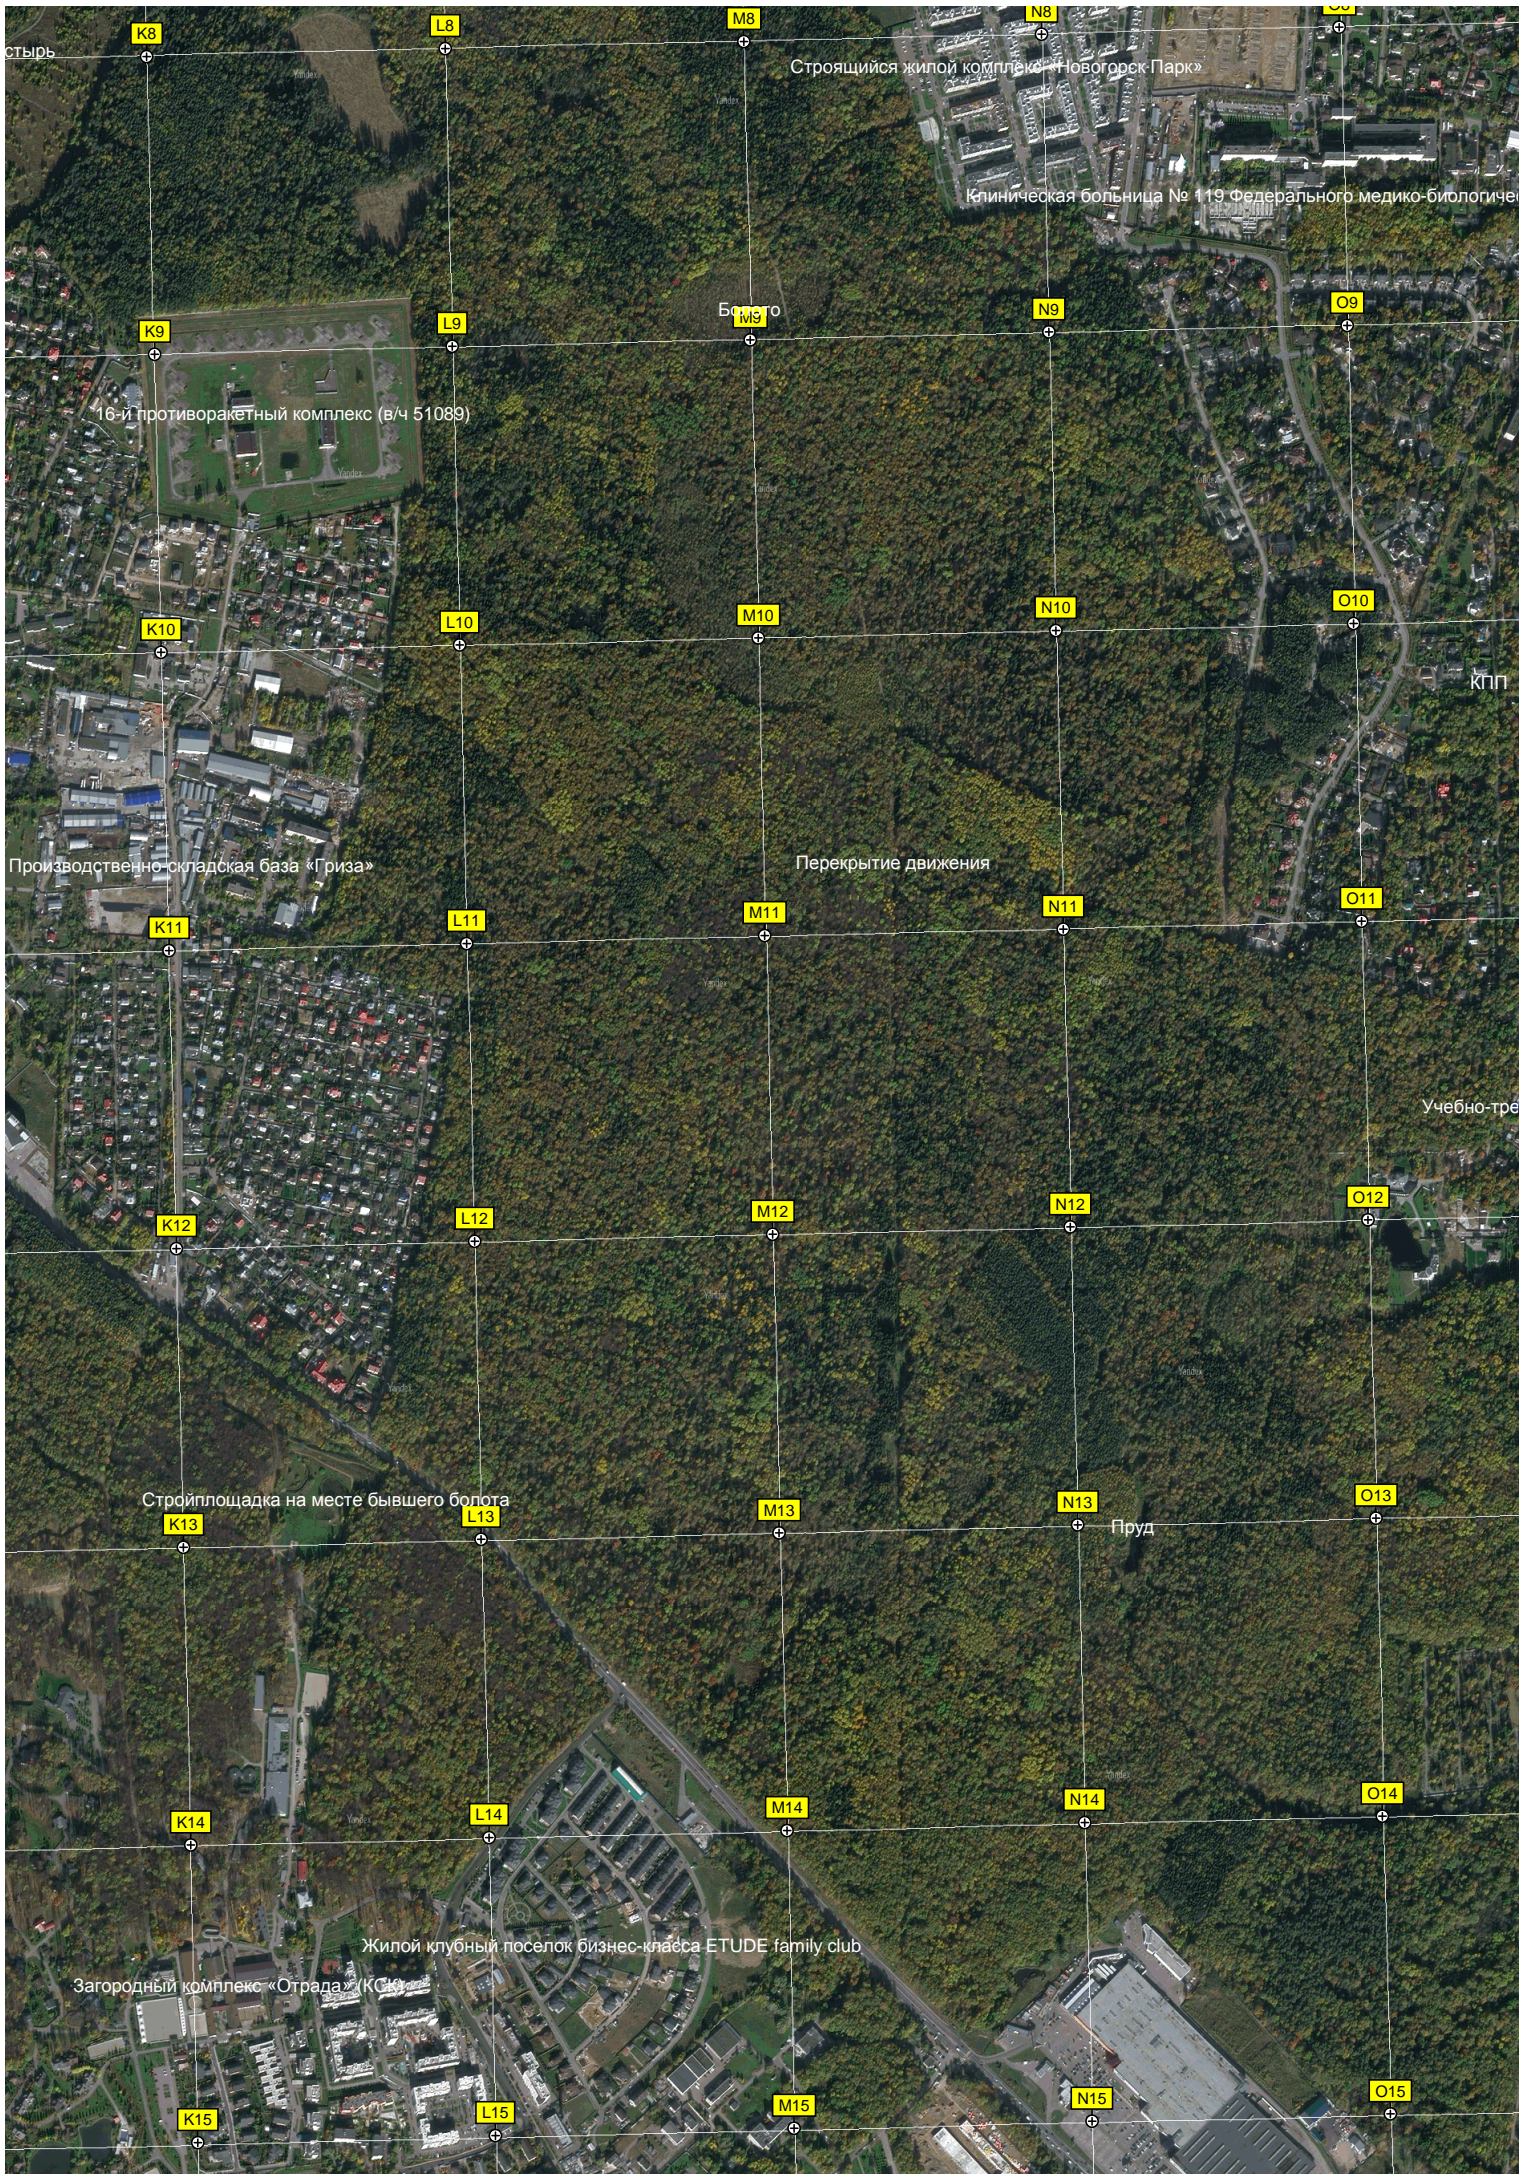

Стырь

Строящийся жилой комплекс «Новогорск-Парк»

Клиническая больница № 119 Федерального медико-биологиче...

16-й противоракетный комплекс (в/ч 51089)

Производственно-складская база «Гриза»

Перекрытие движения

Учебно-трё...

Стройплощадка на месте бывшего болота

Жилой клубный поселок бизнес-класса ETUDE family club

Загородный комплекс «Отрада» (КСИ)