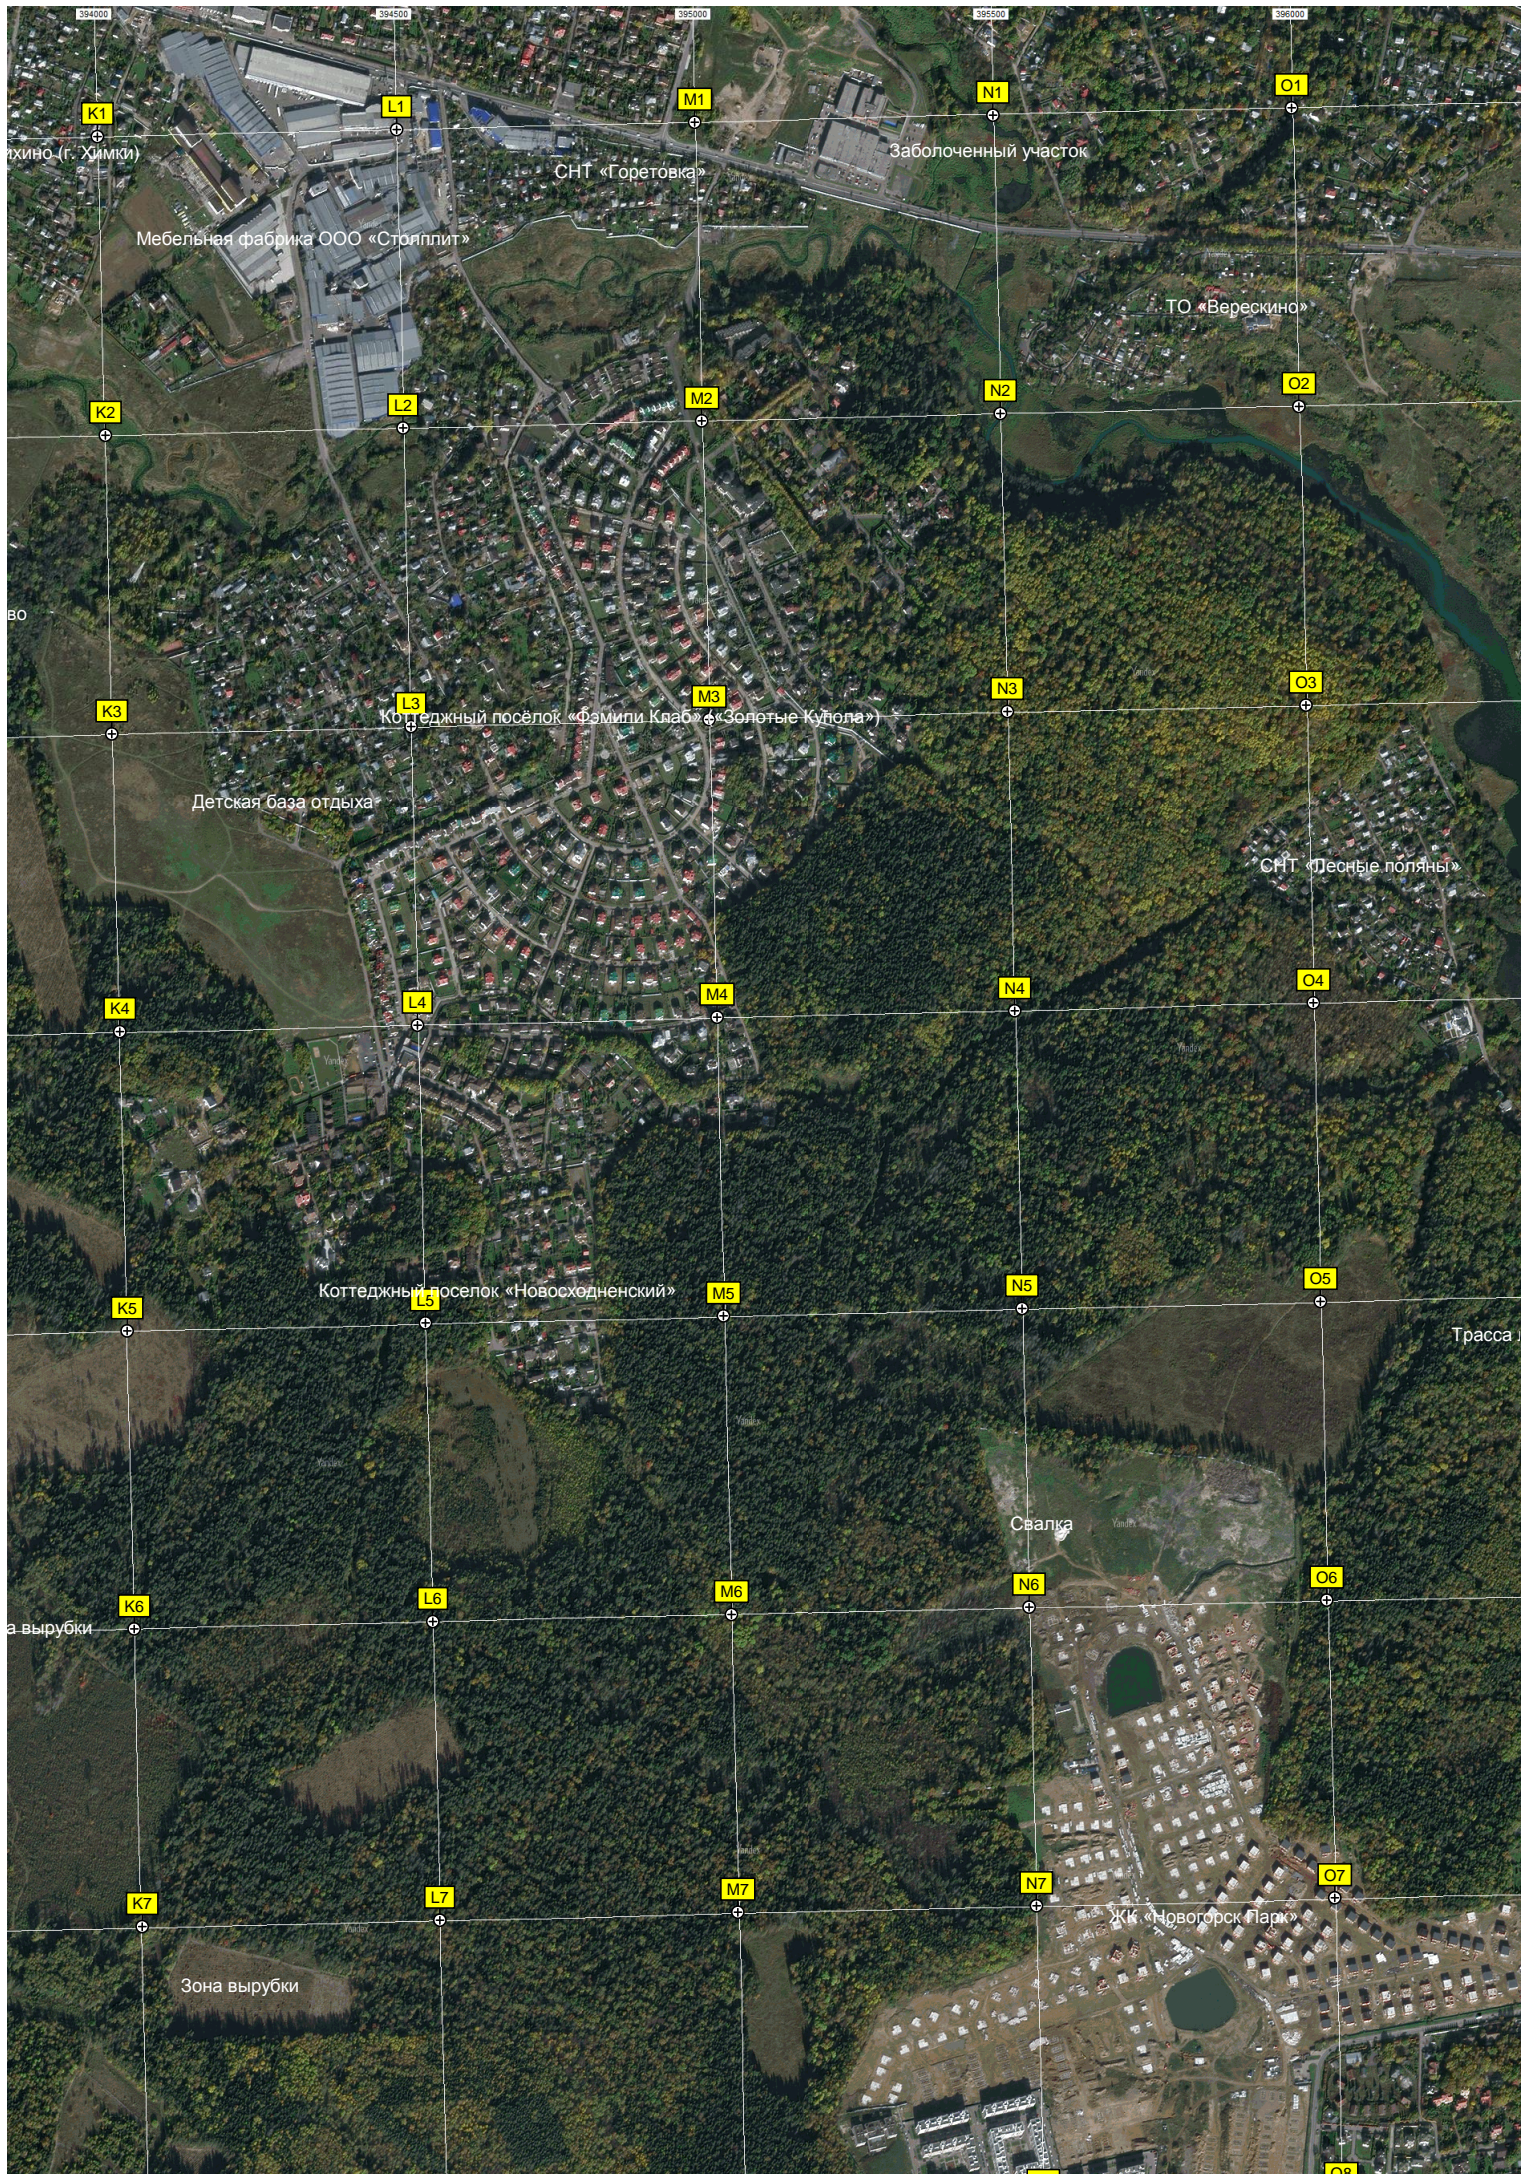

дер. Голиково, ул. Полевая, д. 4

долино

Подолинское кладбище

Жаворонки

Ферма

Пруд

Голико

коп №2

Лесничество

Останки землянок

Зона вырубki

Коттеджный посёлок Резиденс

ост. «Фёдоровка»

A8

B8

C8