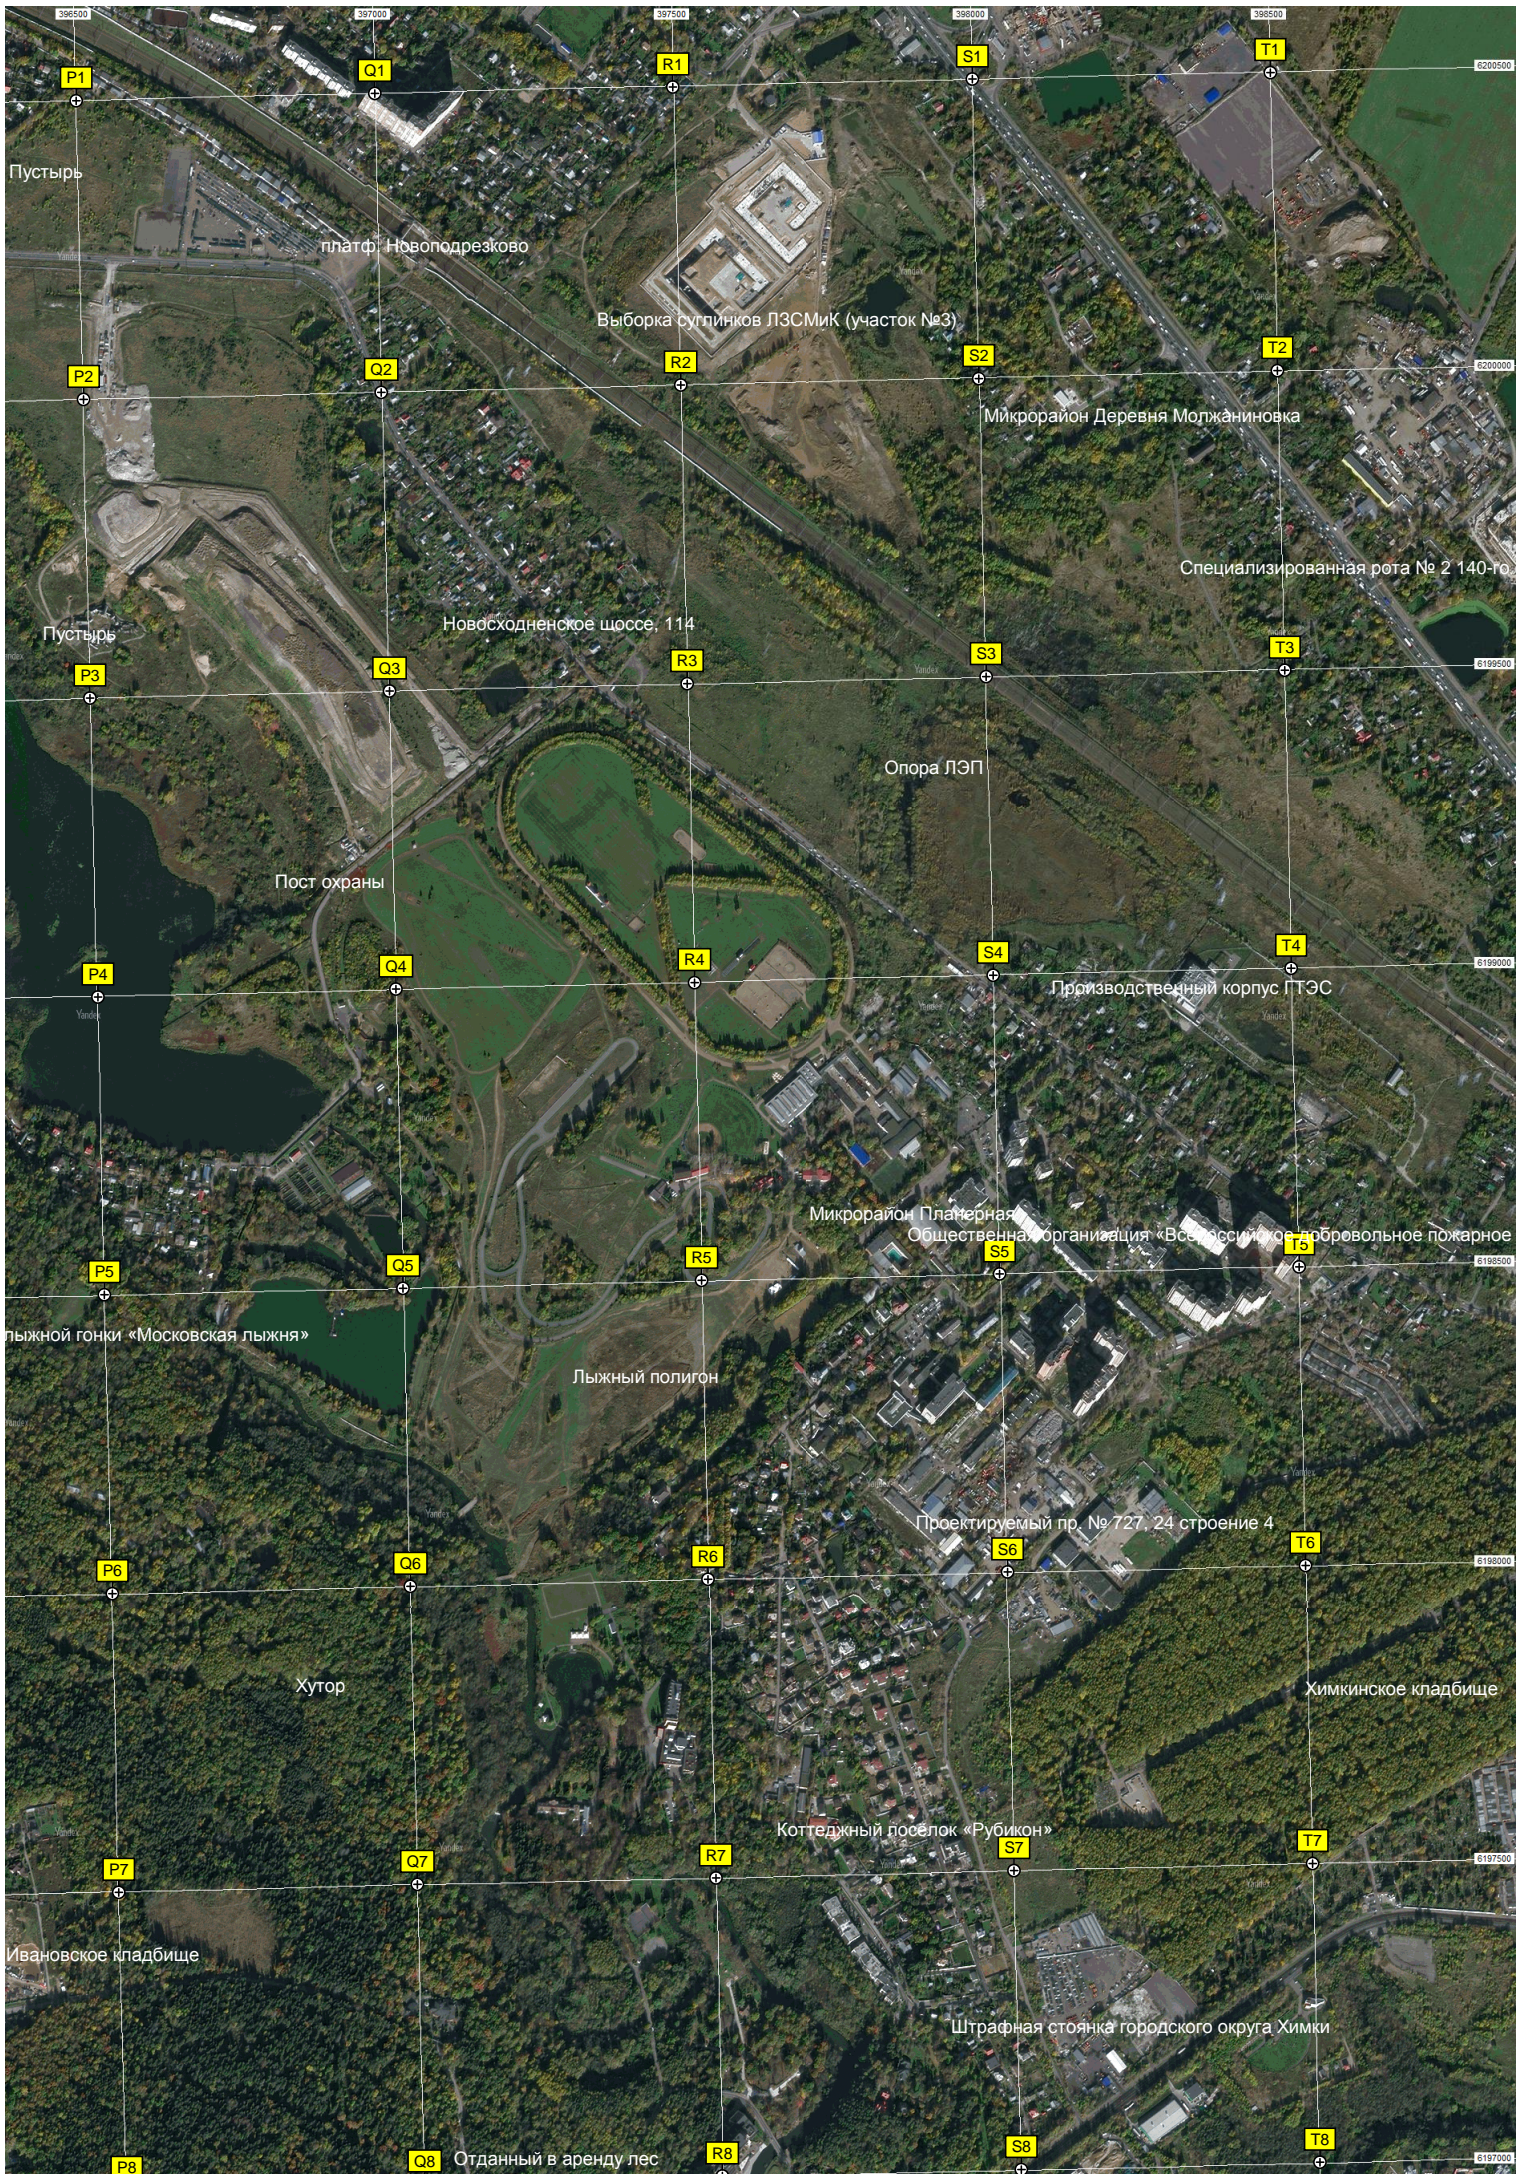

дер. Голиково, ул. Полевая, д. 4

долино

Подолинское кладбище

Жаворонки

Ферма

Пруд

Голико

коп №2

Лесничество

Останки землянок

Зона вырубki

Коттеджный посёлок Резиденс

ост. «Фёдоровка»

A8

B8

C8