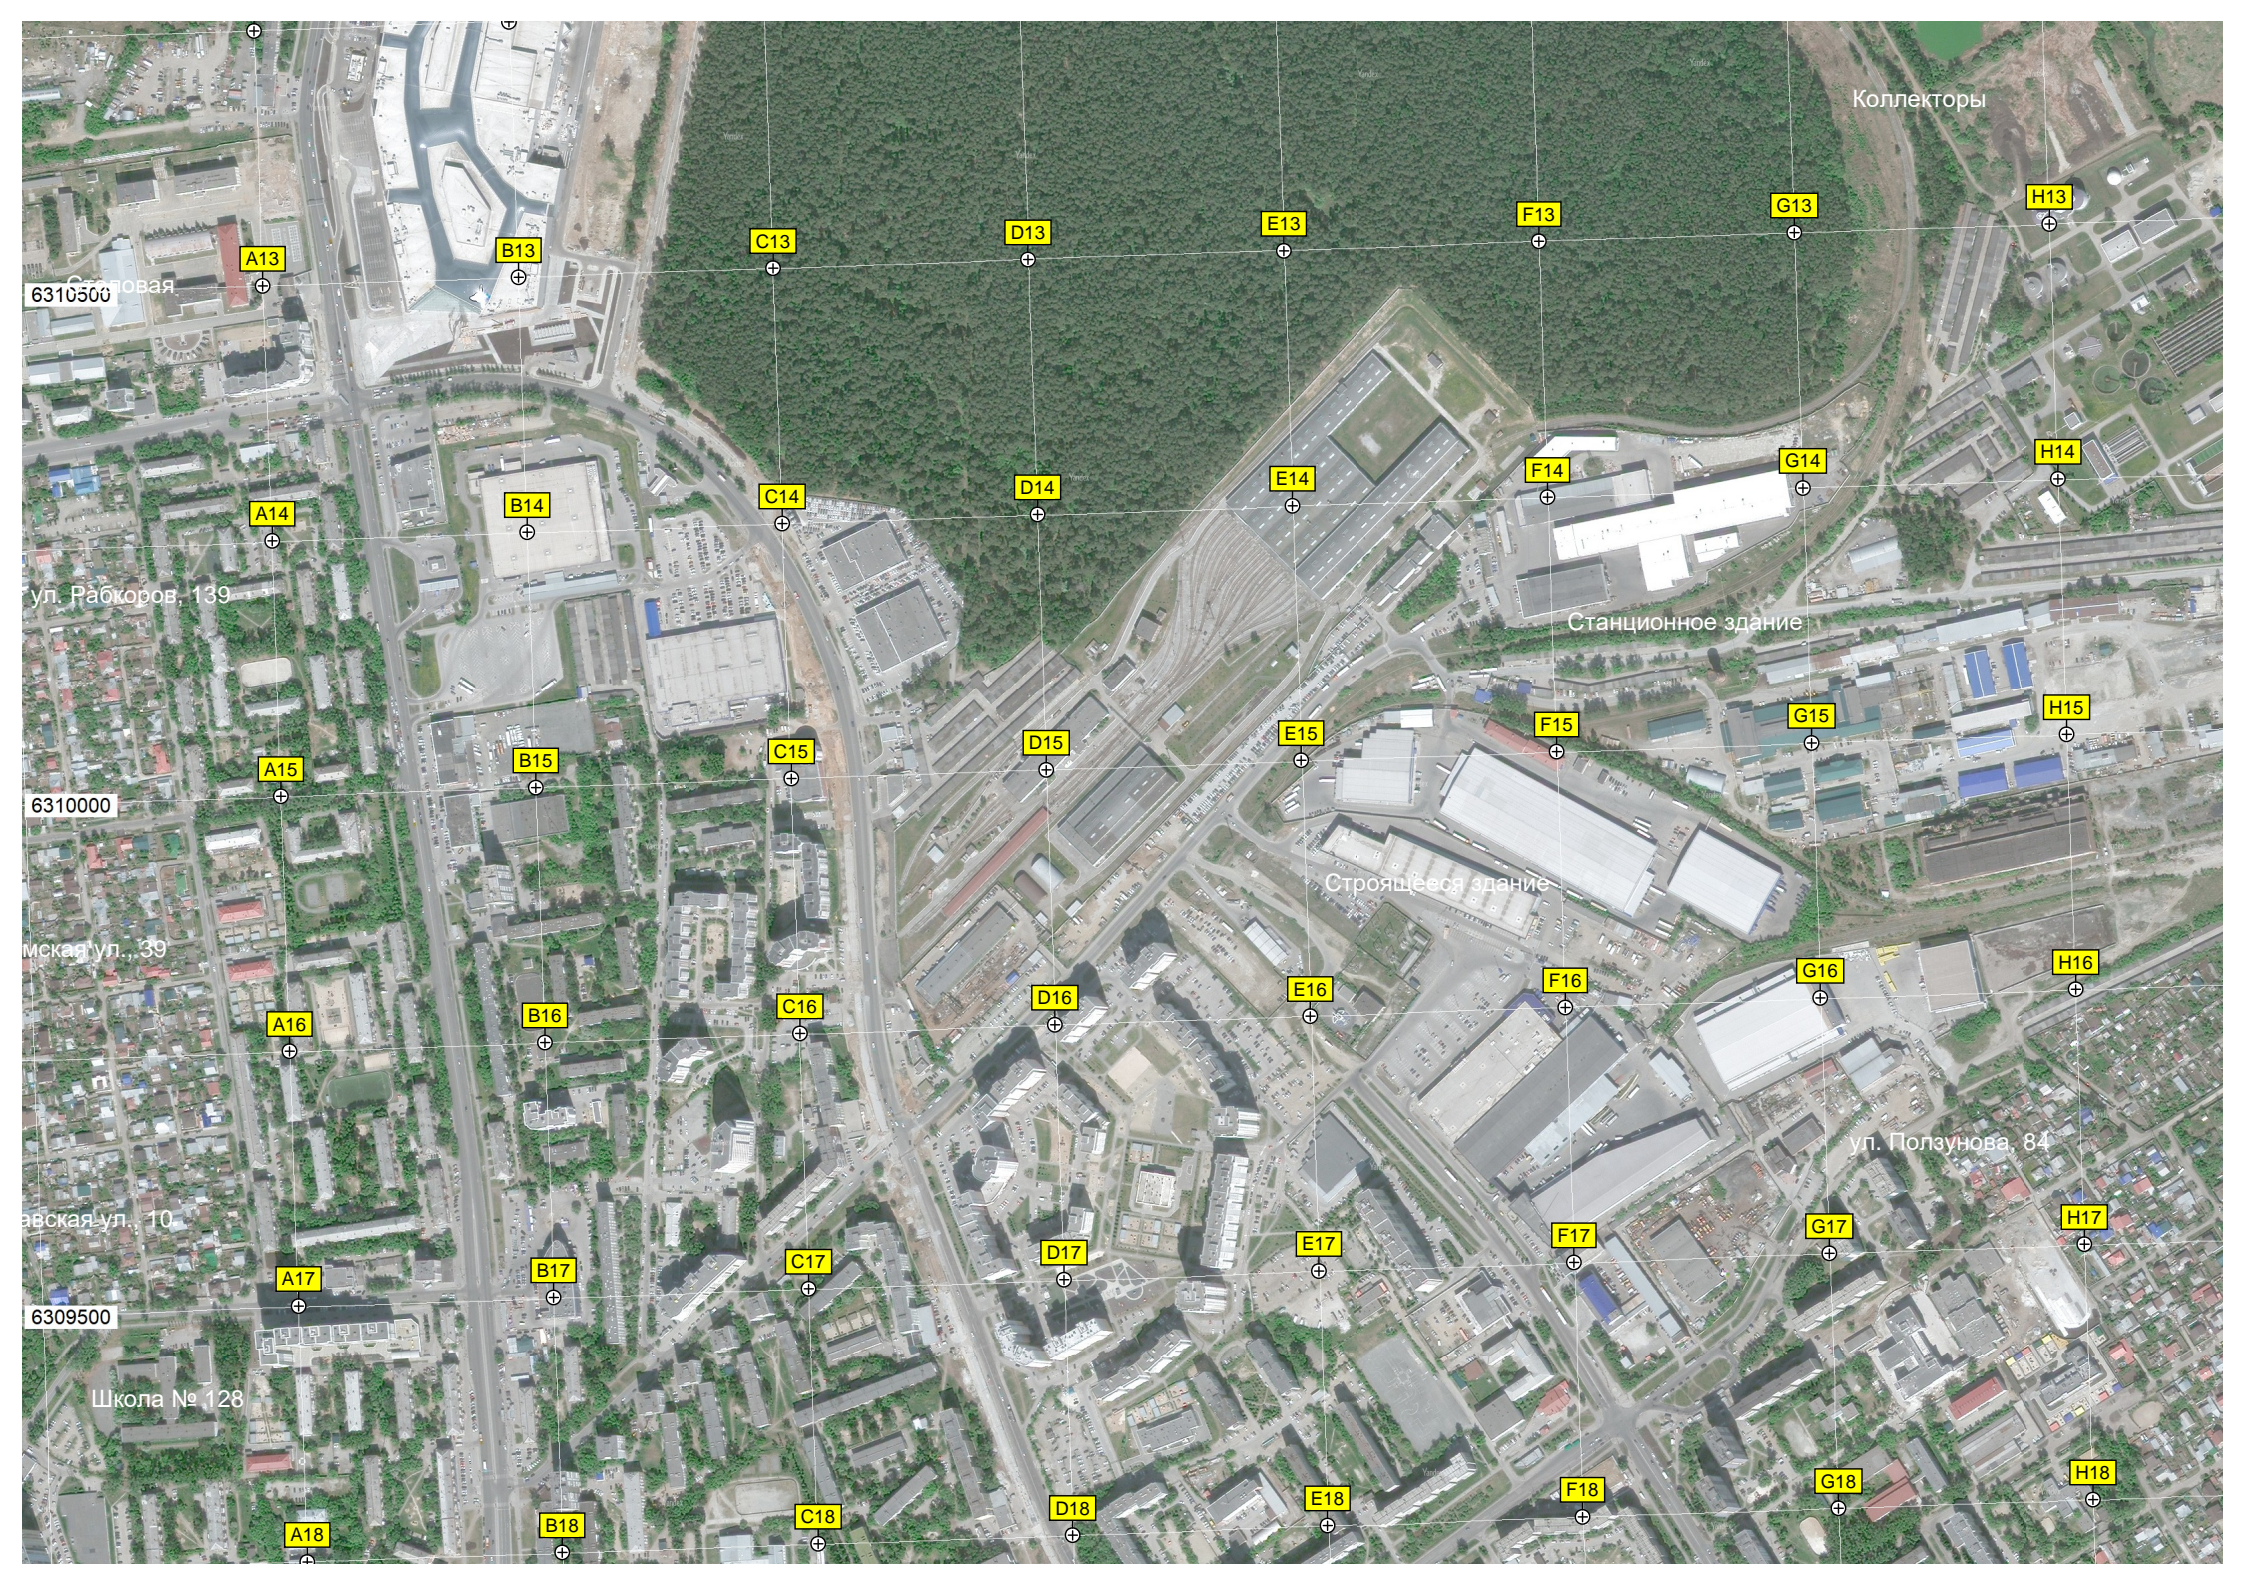

V12

W12

X12

Y12

6310500

Бывший разъезд "Близкое"

ж/д. мост

6310000