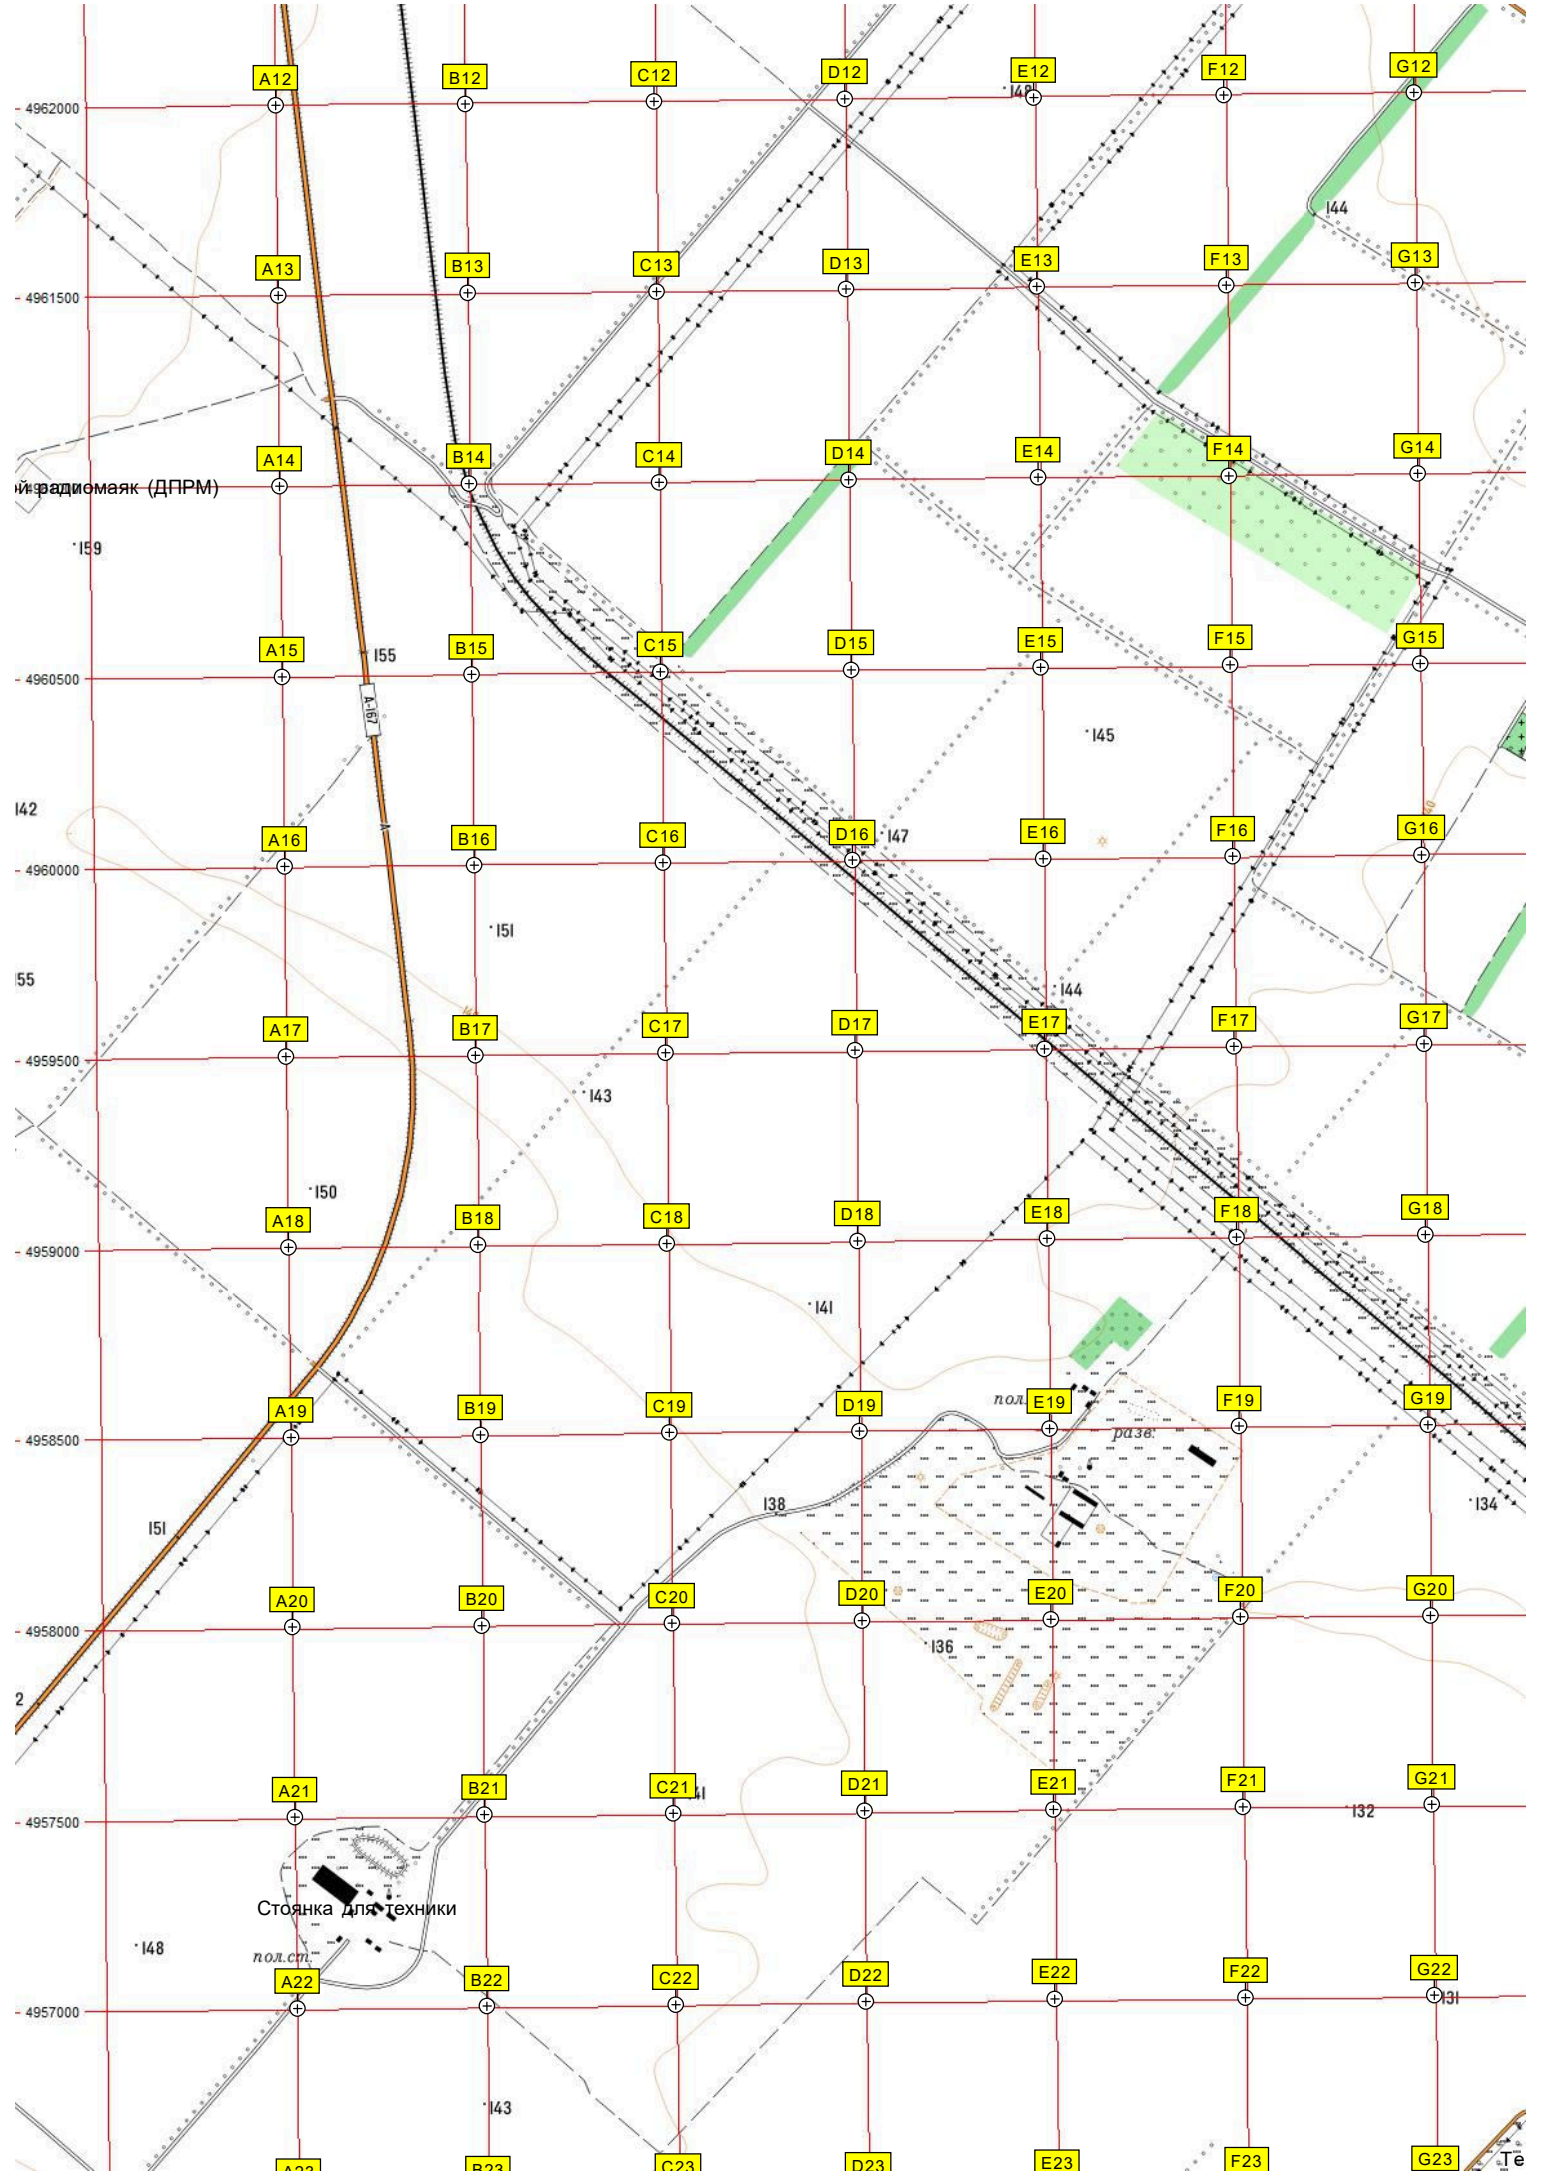

434000 434500 435000 435500 436000 436500 437000 437500

P1 Q1 R1 S1 T1 U1 V1

P2 Q2 R2 S2 T2 U2 V2

P3 Q3 R3 S3 T3 U3 V3

P4 Q4 R4 S4 T4 U4 V4

P5 Q5 R5 S5 T5 U5 V5

P6 Q6 R6 S6 T6 U6 V6

P7 Q7 R7 S7 T7 U7 V7

P8 Q8 R8 S8 T8 U8 V8

P9 Q9 R9 S9 T9 U9 V9

P10 Q10 R10 S10 T10 U10 V10

P11 Q11 R11 S11 T11 U11 V11

Гаражный кооператив "ПОЛЁТ"

Пятак

Северный

Аккумуляторная

Очистные сооружения

промзона

промзона

Стрельбище

СЕВЕРНЫЙ

122 - Аккумуляторная