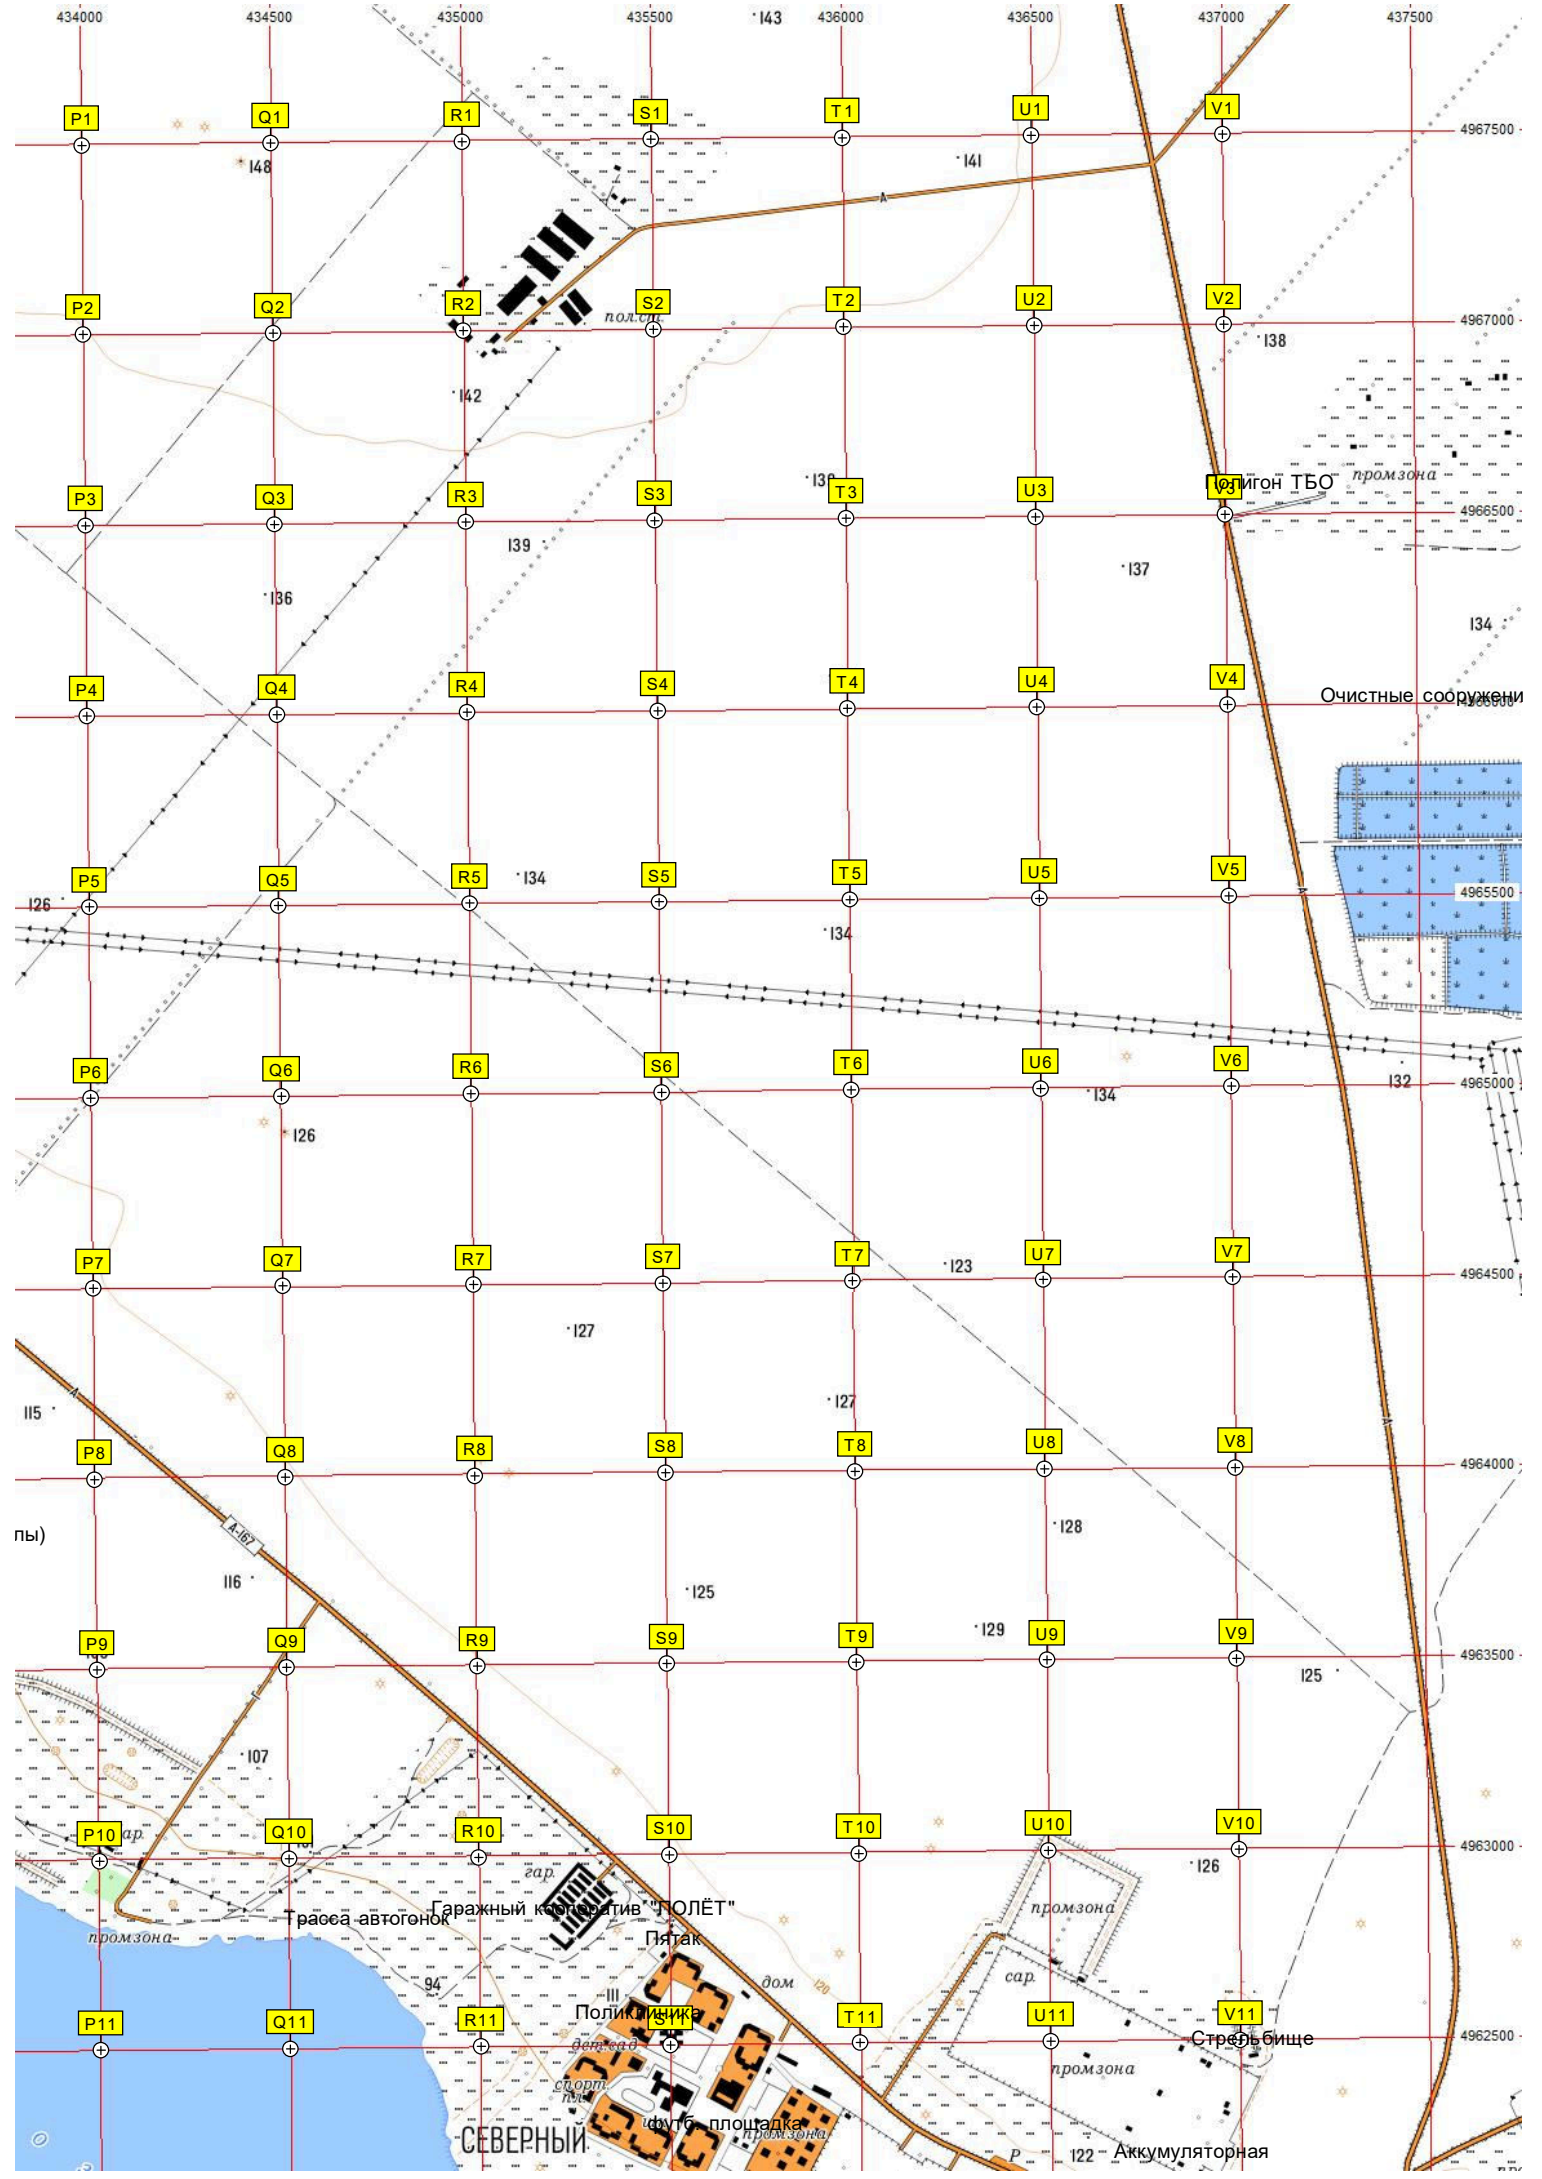

!!!«Трубы» (переток воды через дамбу с малого в большое зеркало озера Буйвола)

Факельная установка  
Факельная установка  
технологический пункт  
Установка полимеризации. Корп. 704

ВОЦ 3  
Цех №14

Градирня

Склад СУГ. Цех № 6

Заводоуправление «Ставрополь» п.п.

Отстойник

Гаражный кооператив «Кристалл»

Озеро Буйвола

Плотина

Кошары

Гаражный кооператив «Кристалл»

434000 434500 435000 435500 436000 436500 437000 437500

P1 Q1 R1 S1 T1 U1 V1

P2 Q2 R2 S2 T2 U2 V2

P3 Q3 R3 S3 T3 U3 V3

P4 Q4 R4 S4 T4 U4 V4

P5 Q5 R5 S5 T5 U5 V5

P6 Q6 R6 S6 T6 U6 V6

P7 Q7 R7 S7 T7 U7 V7

P8 Q8 R8 S8 T8 U8 V8

P9 Q9 R9 S9 T9 U9 V9

P10 Q10 R10 S10 T10 U10 V10

P11 Q11 R11 S11 T11 U11 V11

Гаражный кооператив "ПОЛЁТ"

Пятак

Северный

Аккумуляторная