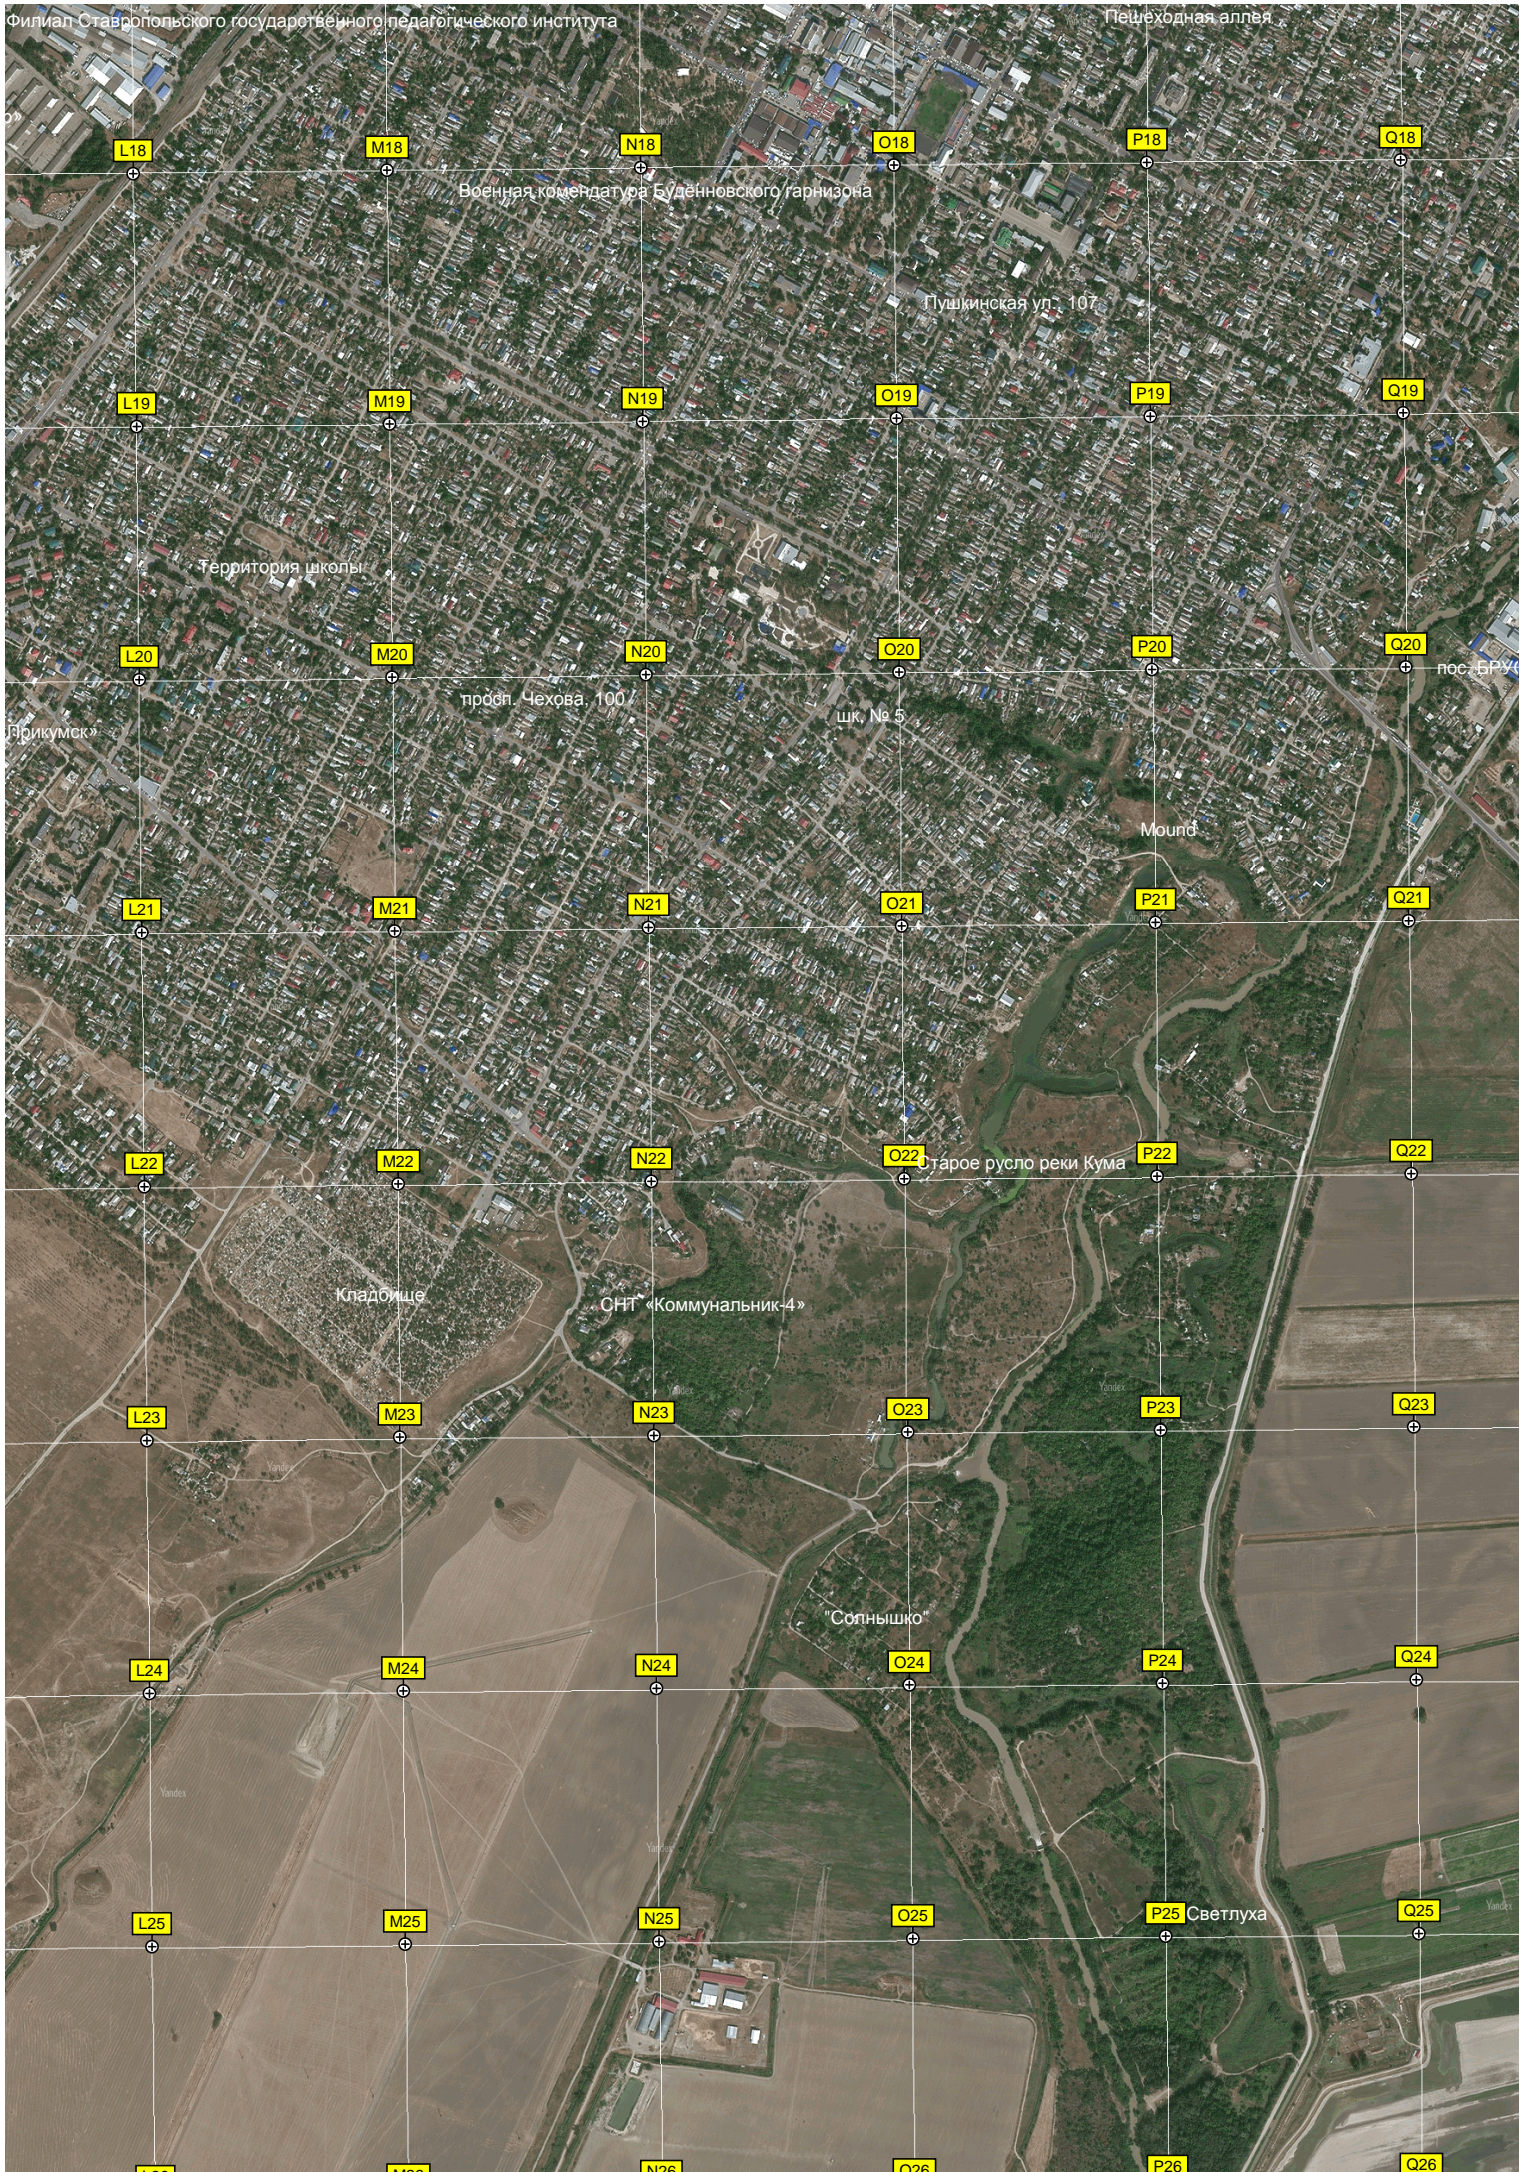

Военная комендатура Буденновского гарнизона

Пушкинская ул. 107

Территория школы

просп. Чехова, 100

Шк. № 5

Mound

старое русло реки Кума

Кладбище

СНТ «Коммунальник-4»

«Солнышко»

Светлуха