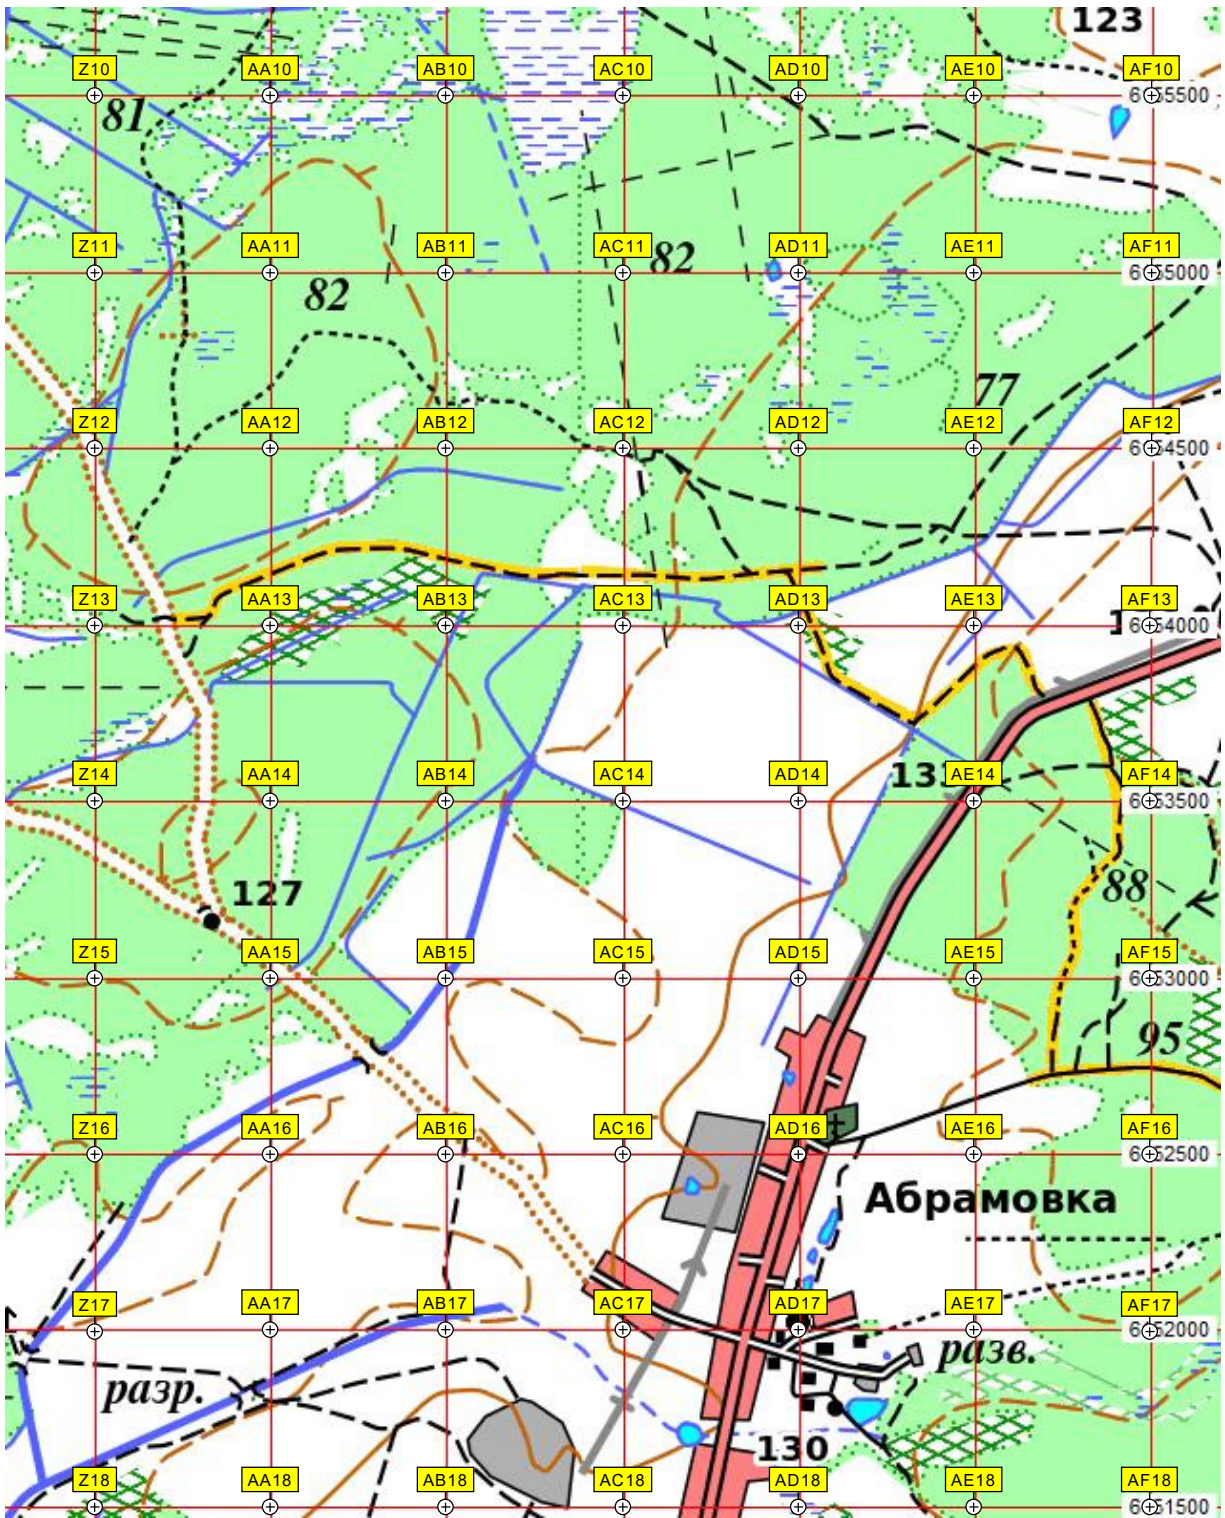

W8

X8

Y8

Хотейчи

Слободище

Алексеевская

A19
51000

A20
50500