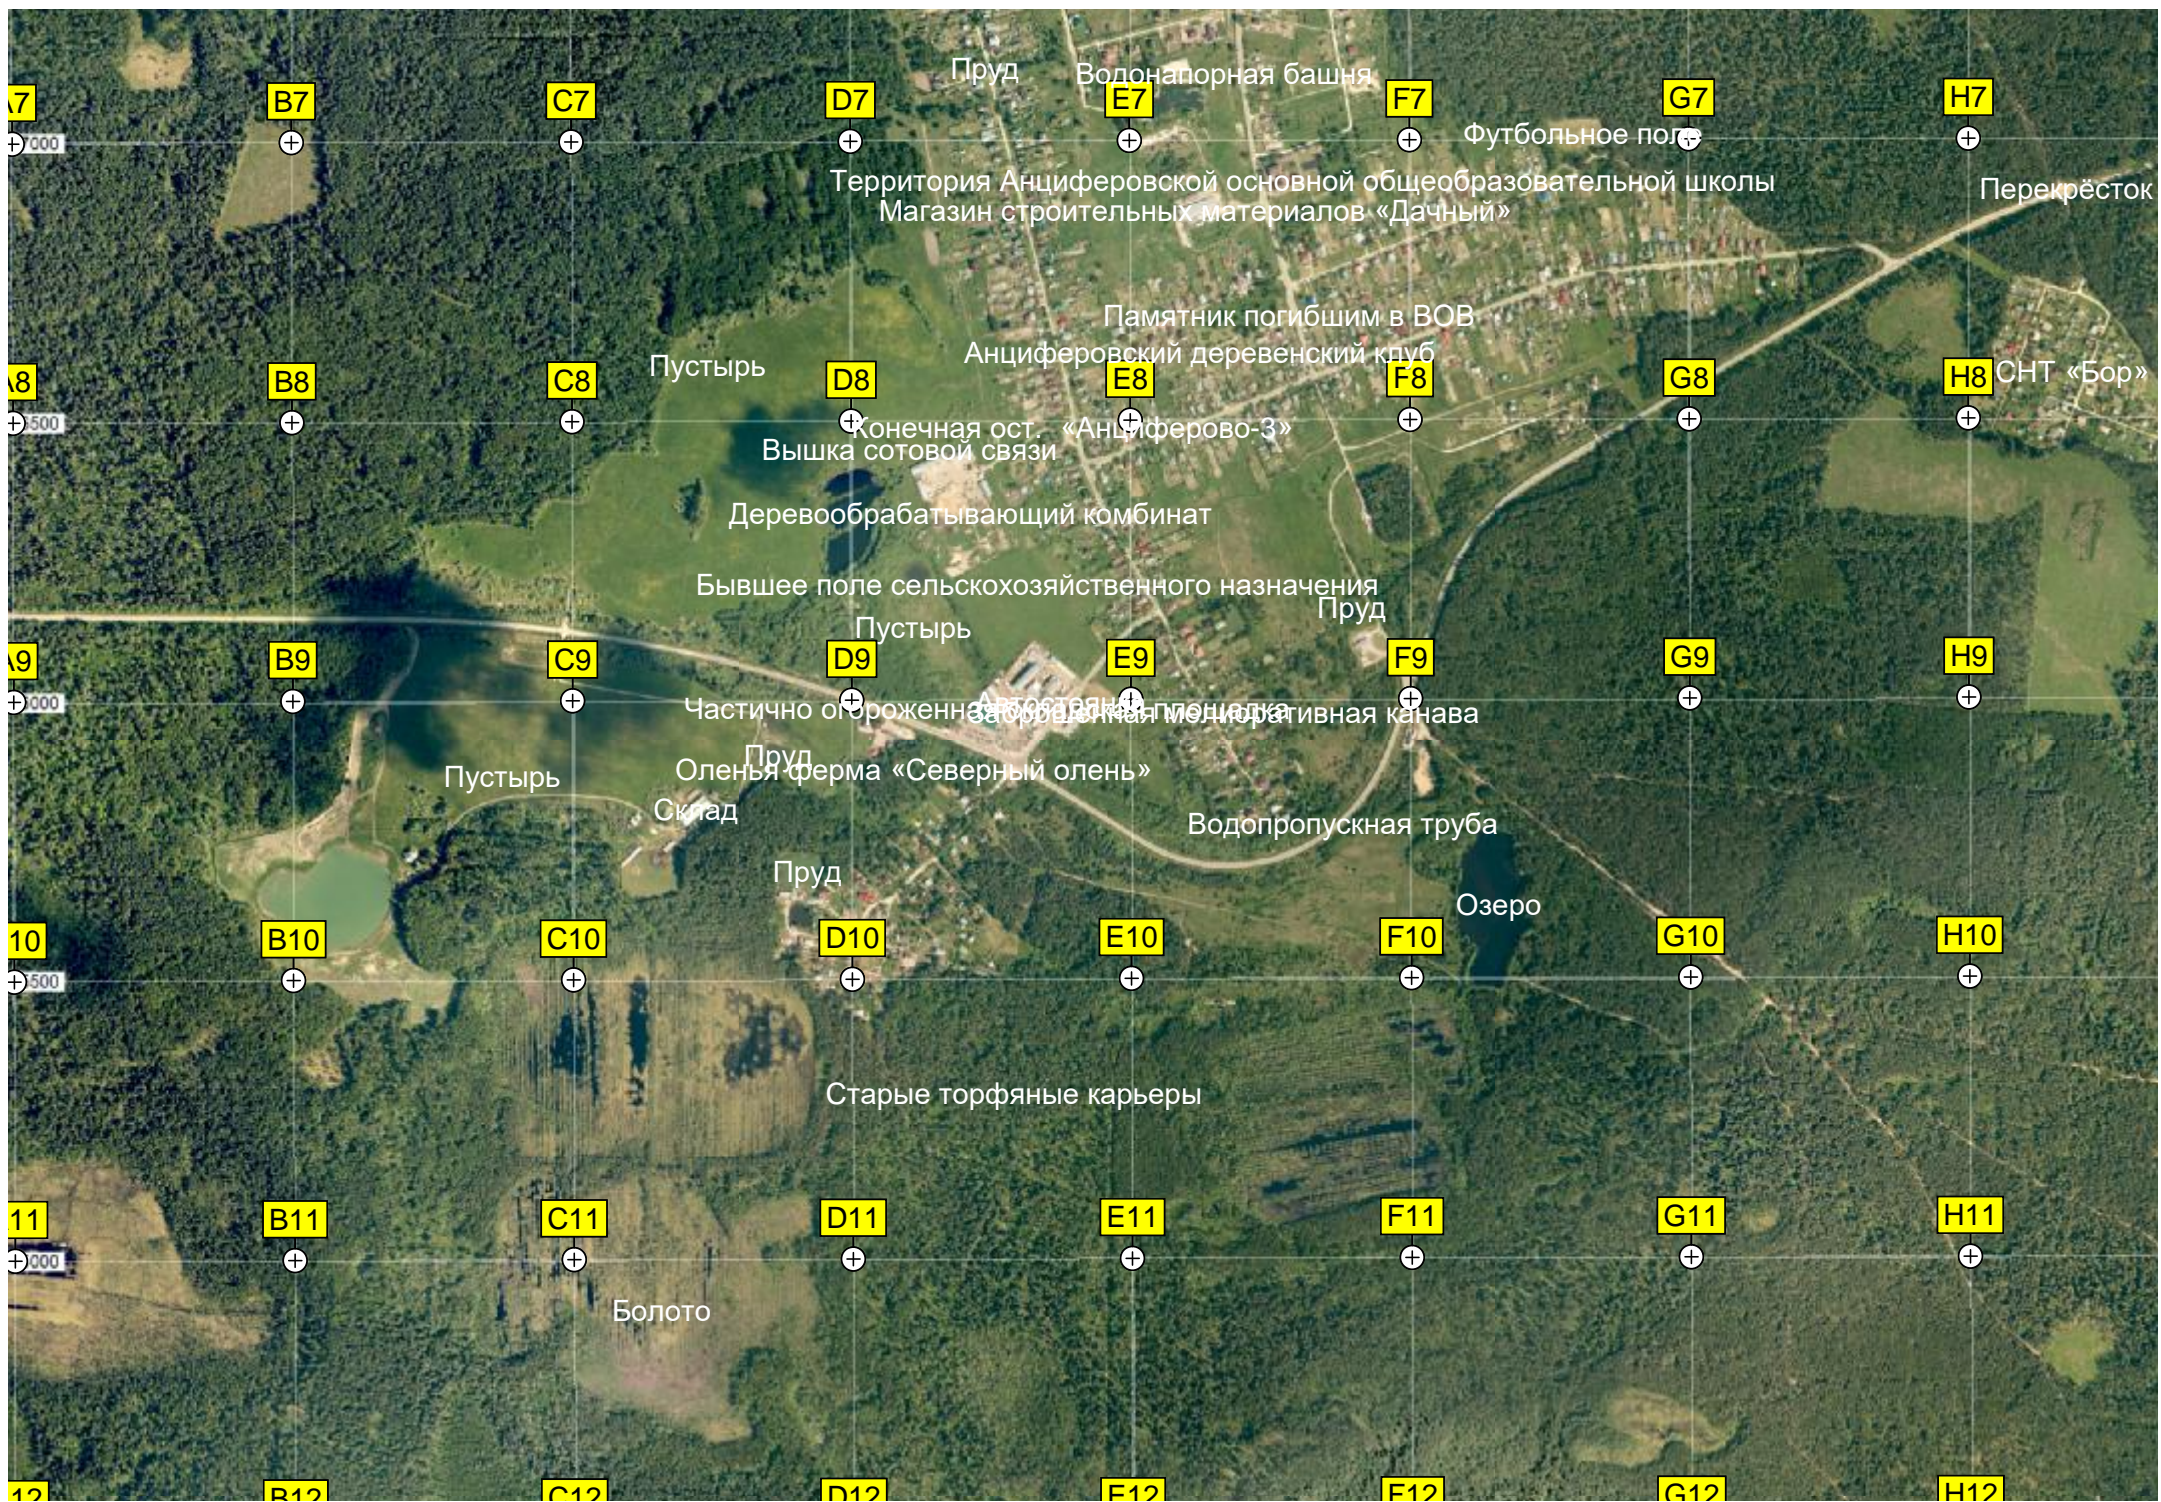

7

B7

C7

D7

E7

F7

G7

H7

8

B8

C8

D8

E8

F8

G8

H8

9

B9

C9

D9

E9

F9

G9

H9

10

B10

C10

D10

E10

F10

G10

H10

11

B11

C11

D11

E11

F11

G11

H11

12

B12

C12

D12

E12

F12

G12

H12