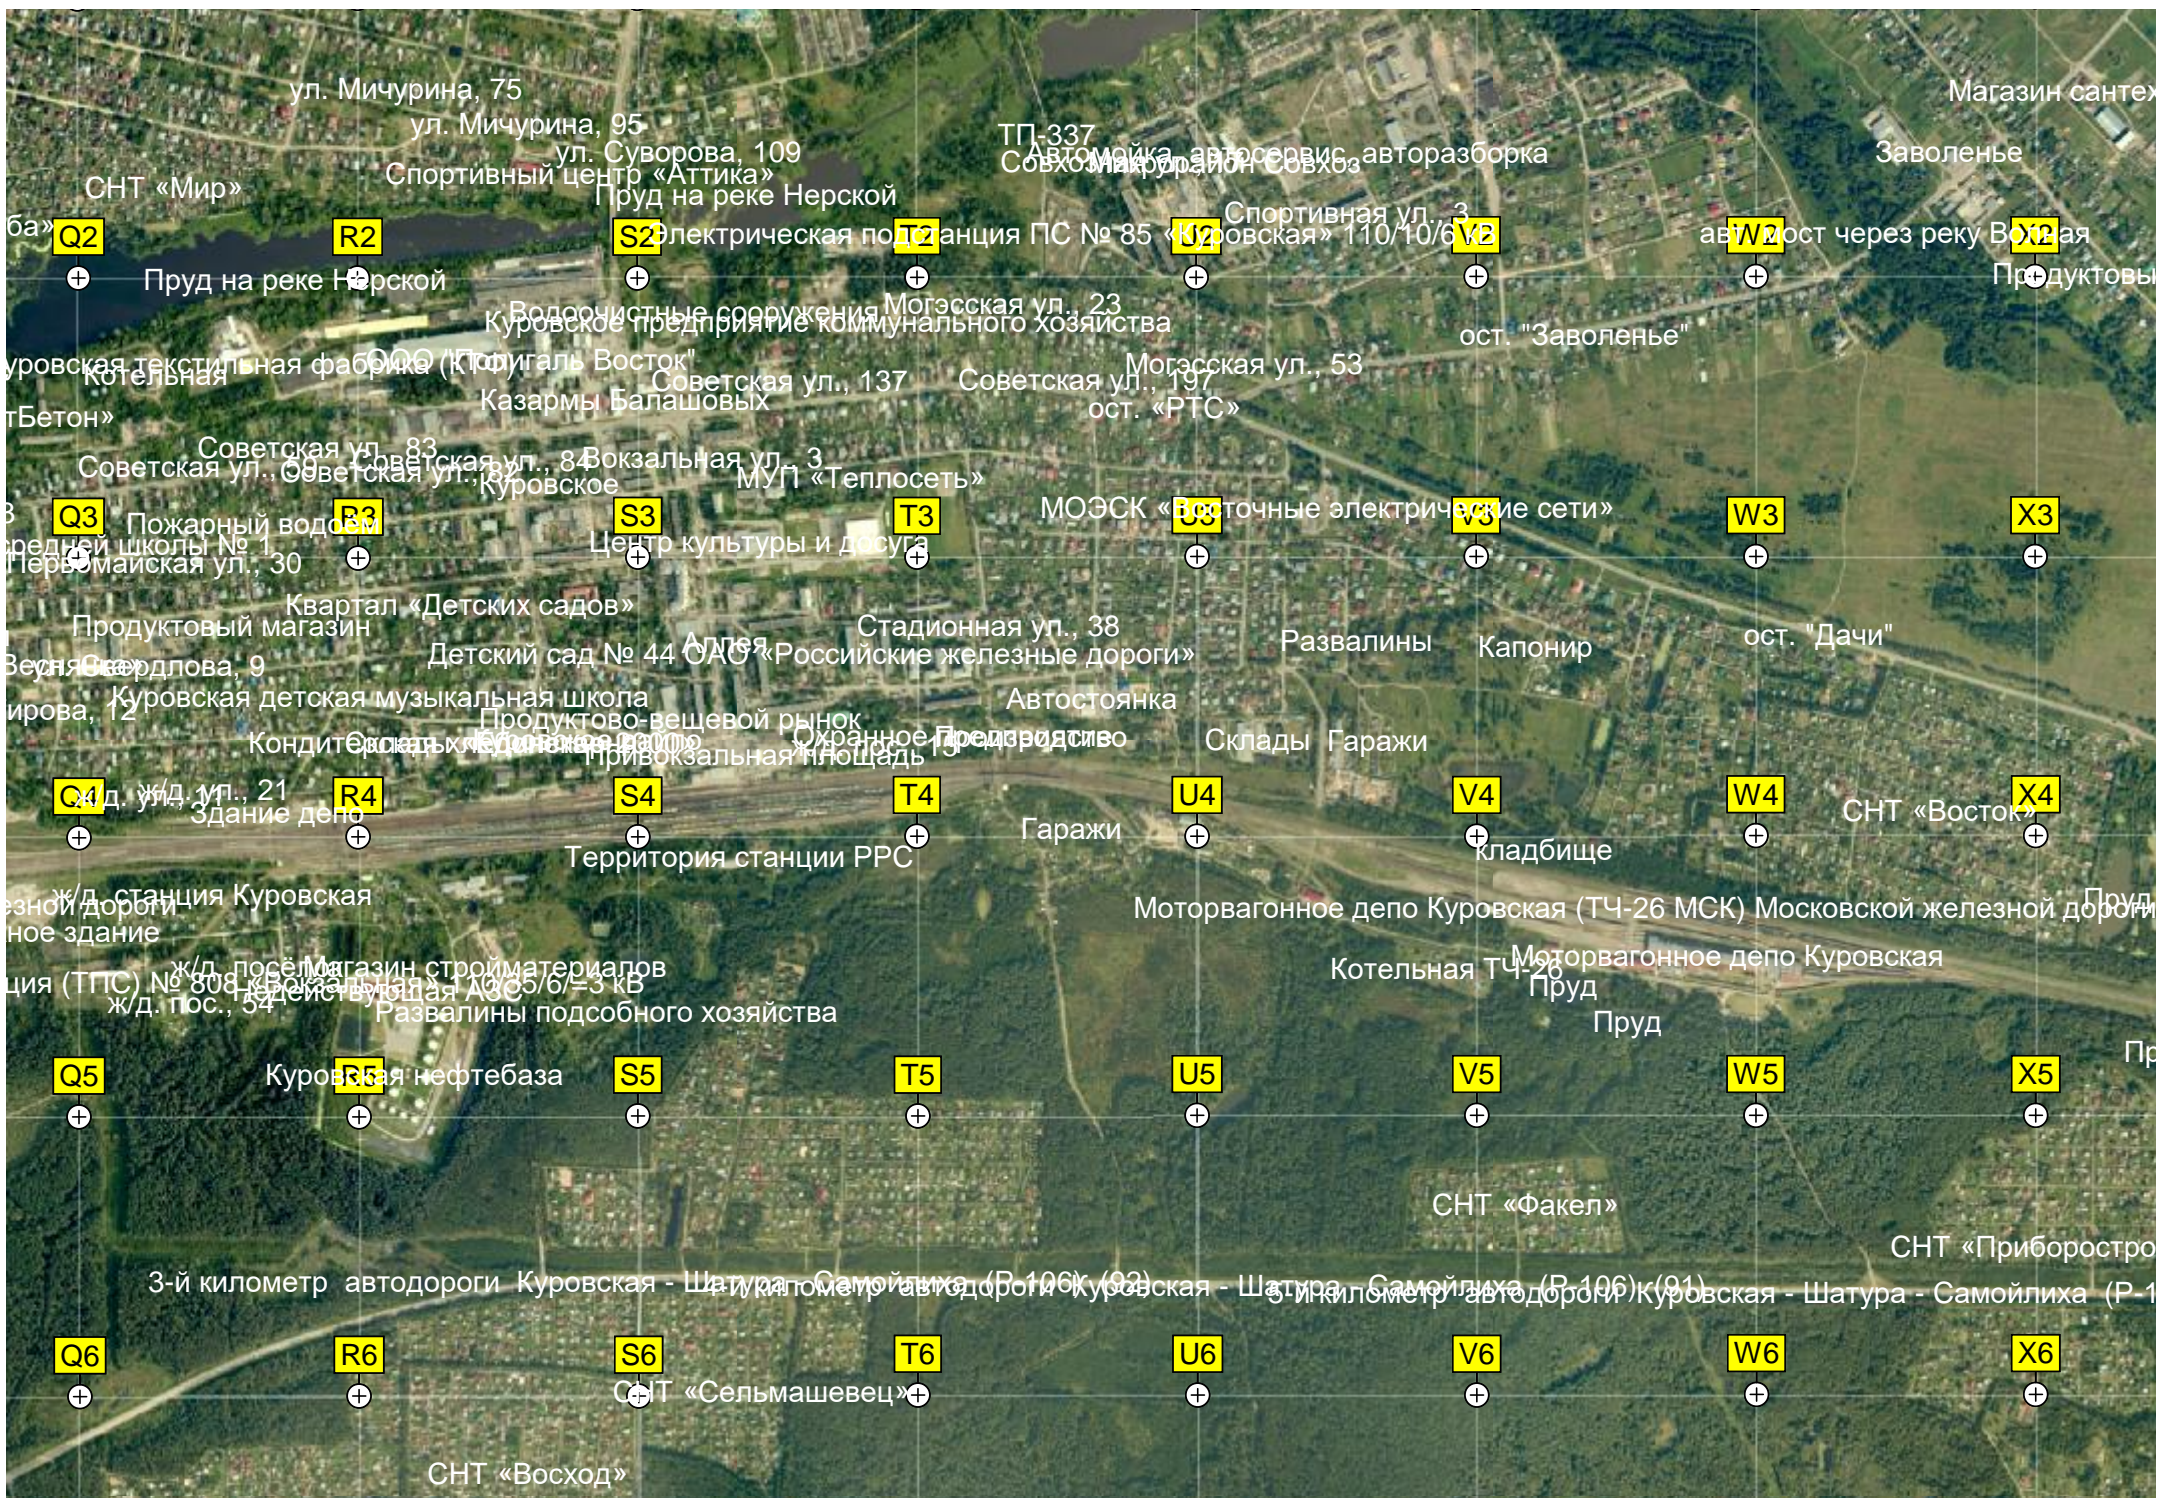

Бетонный завод ООО «
Похоронное агентство

Автосер

Частная лесопилка

Развилка с памятником
ул. Пролетарка, 4
Советская у
Территория Куровск

Газорапределительная станция

Просека ЛЭП

Микрорайон Пролетарка

220-й километр
Московского большого кольца А-108 (220)

Гаражи

авт. мост через реку Нерскую

Тяговая электрическая подо

Вырубка

Пляж

Куrowsкое кладбище

Стоянка автомобилей

Остров

Пляж

поляны
санитарная вырубка

Суржица

Устье реки Суржицы

Путепровод южной железнодорожной петли над путями БМО

Q2

R2

S2