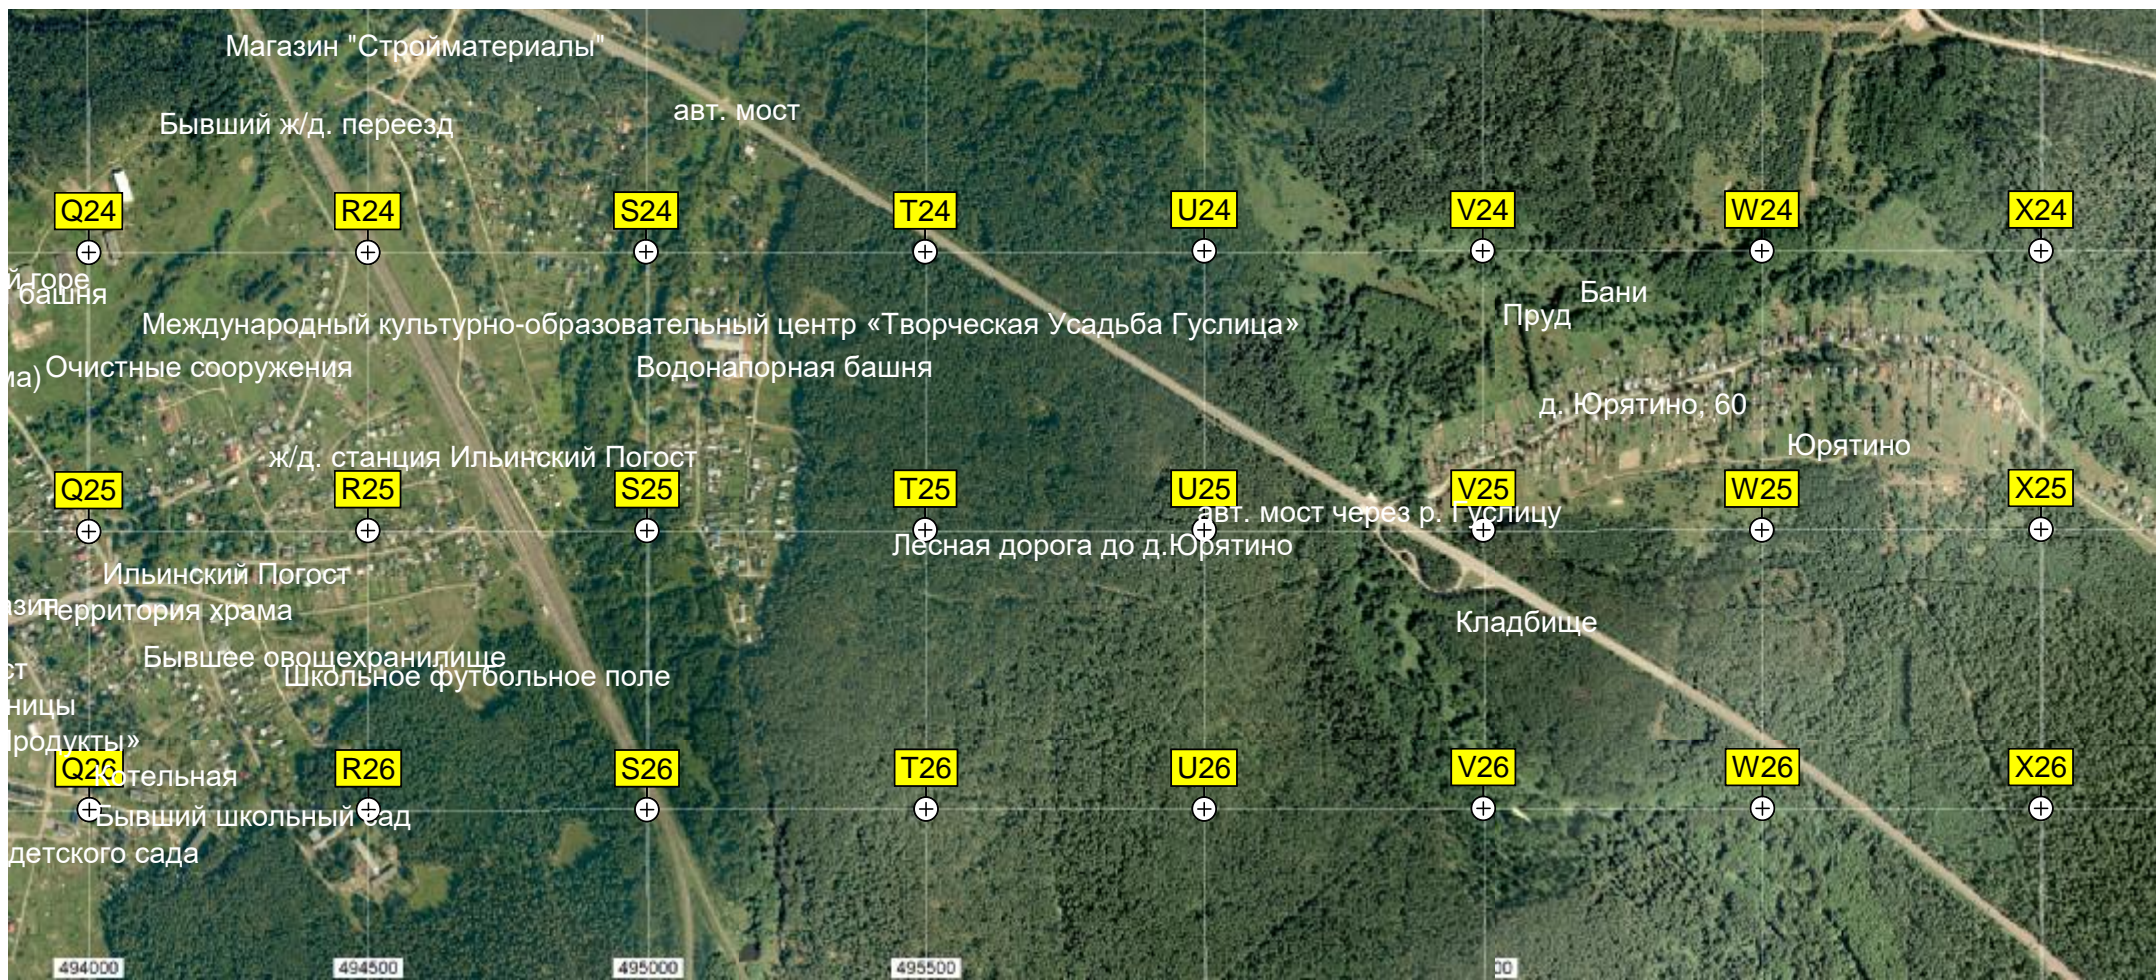

Магазин "Стройматериалы"

Бывший ж/д. переезд

авт. мост

Q24

R24

S24

T24

U24

V24

W24

X24

Игорь Башня

Международный культурно-образовательный центр «Творческая Усадьба Гуслица»

Пруд Бани

а) Очистные сооружения

Водонапорная башня

д. Юрятино, 60

Юрятино

Q25

R25

S25

T25

U25

V25

W25

X25

ж/д. станция Ильинский Погост

авт. мост через р. Гуслицу

Лесная дорога до д. Юрятино

Ильинский Погост

Территория храма

Кладбище

Бывшее овощехранилище

Школьное футбольное поле

продукты»

Бывший школьный сад

Q26

R26

S26

T26

U26

V26

W26

X26

Бывший школьный сад

детского сада

494000

494500

495000

495500

500