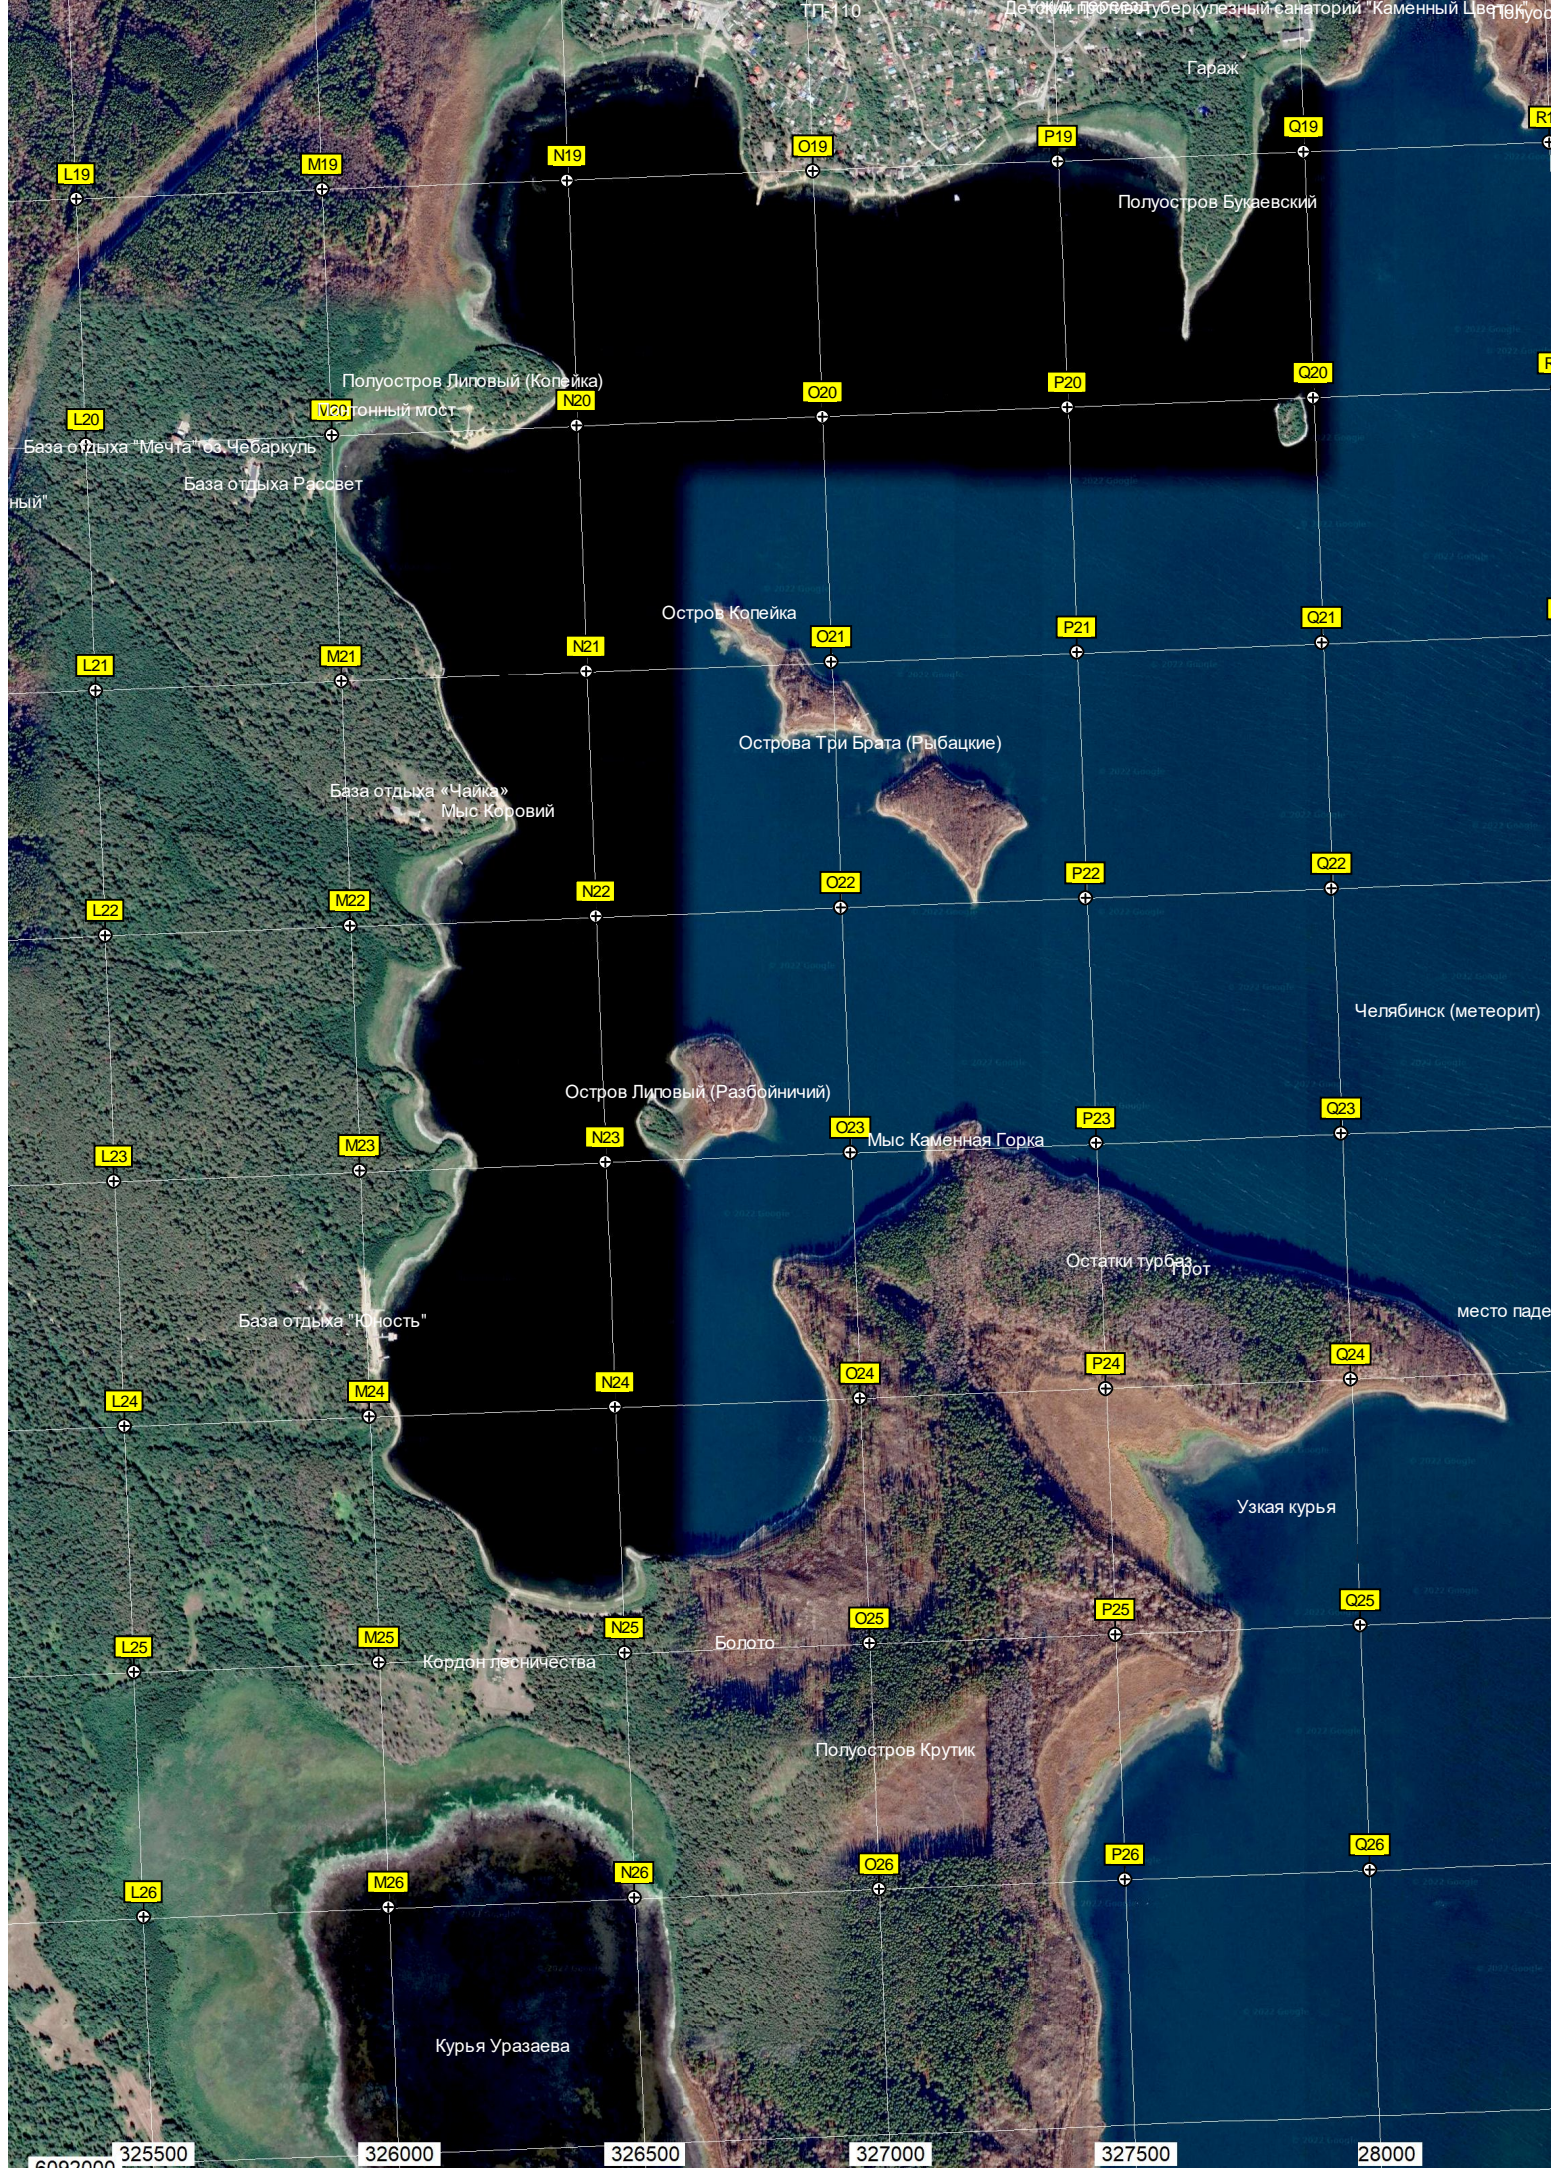

ПГ. 10

Деп. Удмуртской Республики "Каменный Цветок"

Гараж

Полуостров Букаевский

Полуостров Липовый (Копейка)

Каменный мост

База отдыха "Мечта" оз. Чебаркуль
База отдыха Рассвет

Остров Копейка

Острова Три Брата (Рыбацкие)

База отдыха "Чайка"
Мыс Коровий

Остров Липовый (Разбойничий)

Мыс Каменная Горка

Челябинск (метеорит)

База отдыха "Юность"

Остатки турбазы

место падения метеорита

Узкая курья

Кордон лесничества

Болото

Полуостров Крутик

Курья Уразаева

325500 326000 326500 327000 327500 28000