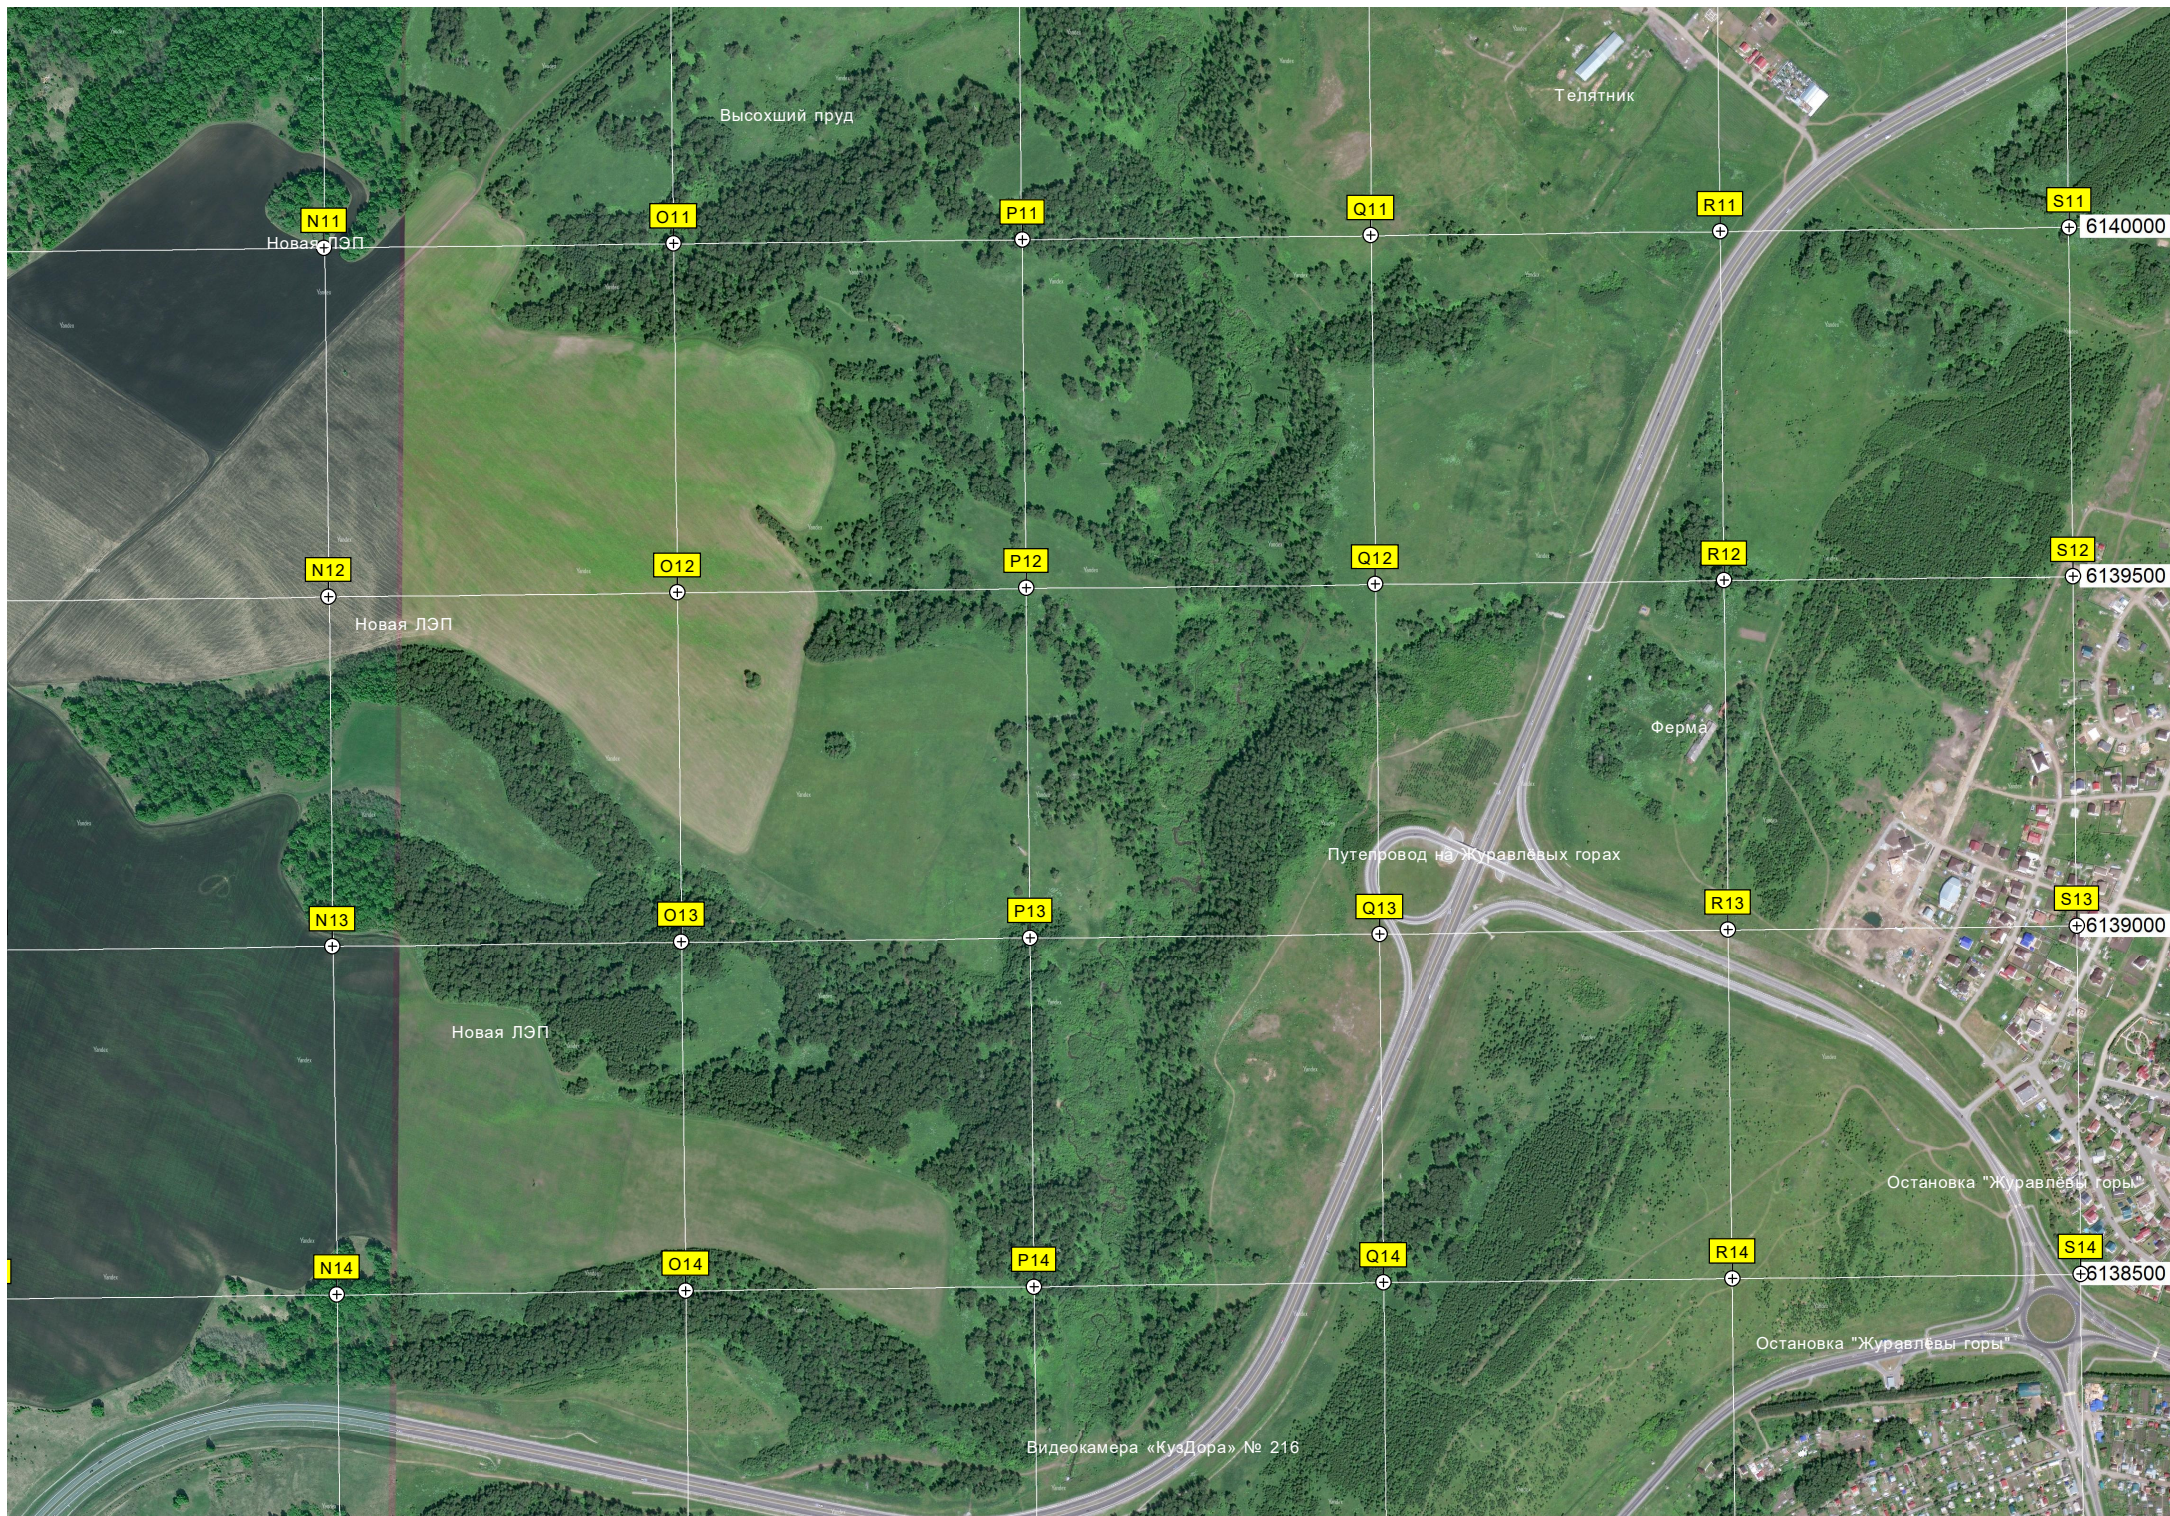

N10

O10

P10

Q10

R10

S10

6140500

Пруд

Брод

Пруд

N11

O11

P11

Q11

R11

S11

Телятник

Новая ЛЭП

Ферма

Путепровод на Журавлёвых горах

Новая ЛЭП

Остановка "Журавлёвы горы"

Остановка "Журавлёвы горы"

Видеокамера «КузДора» № 216