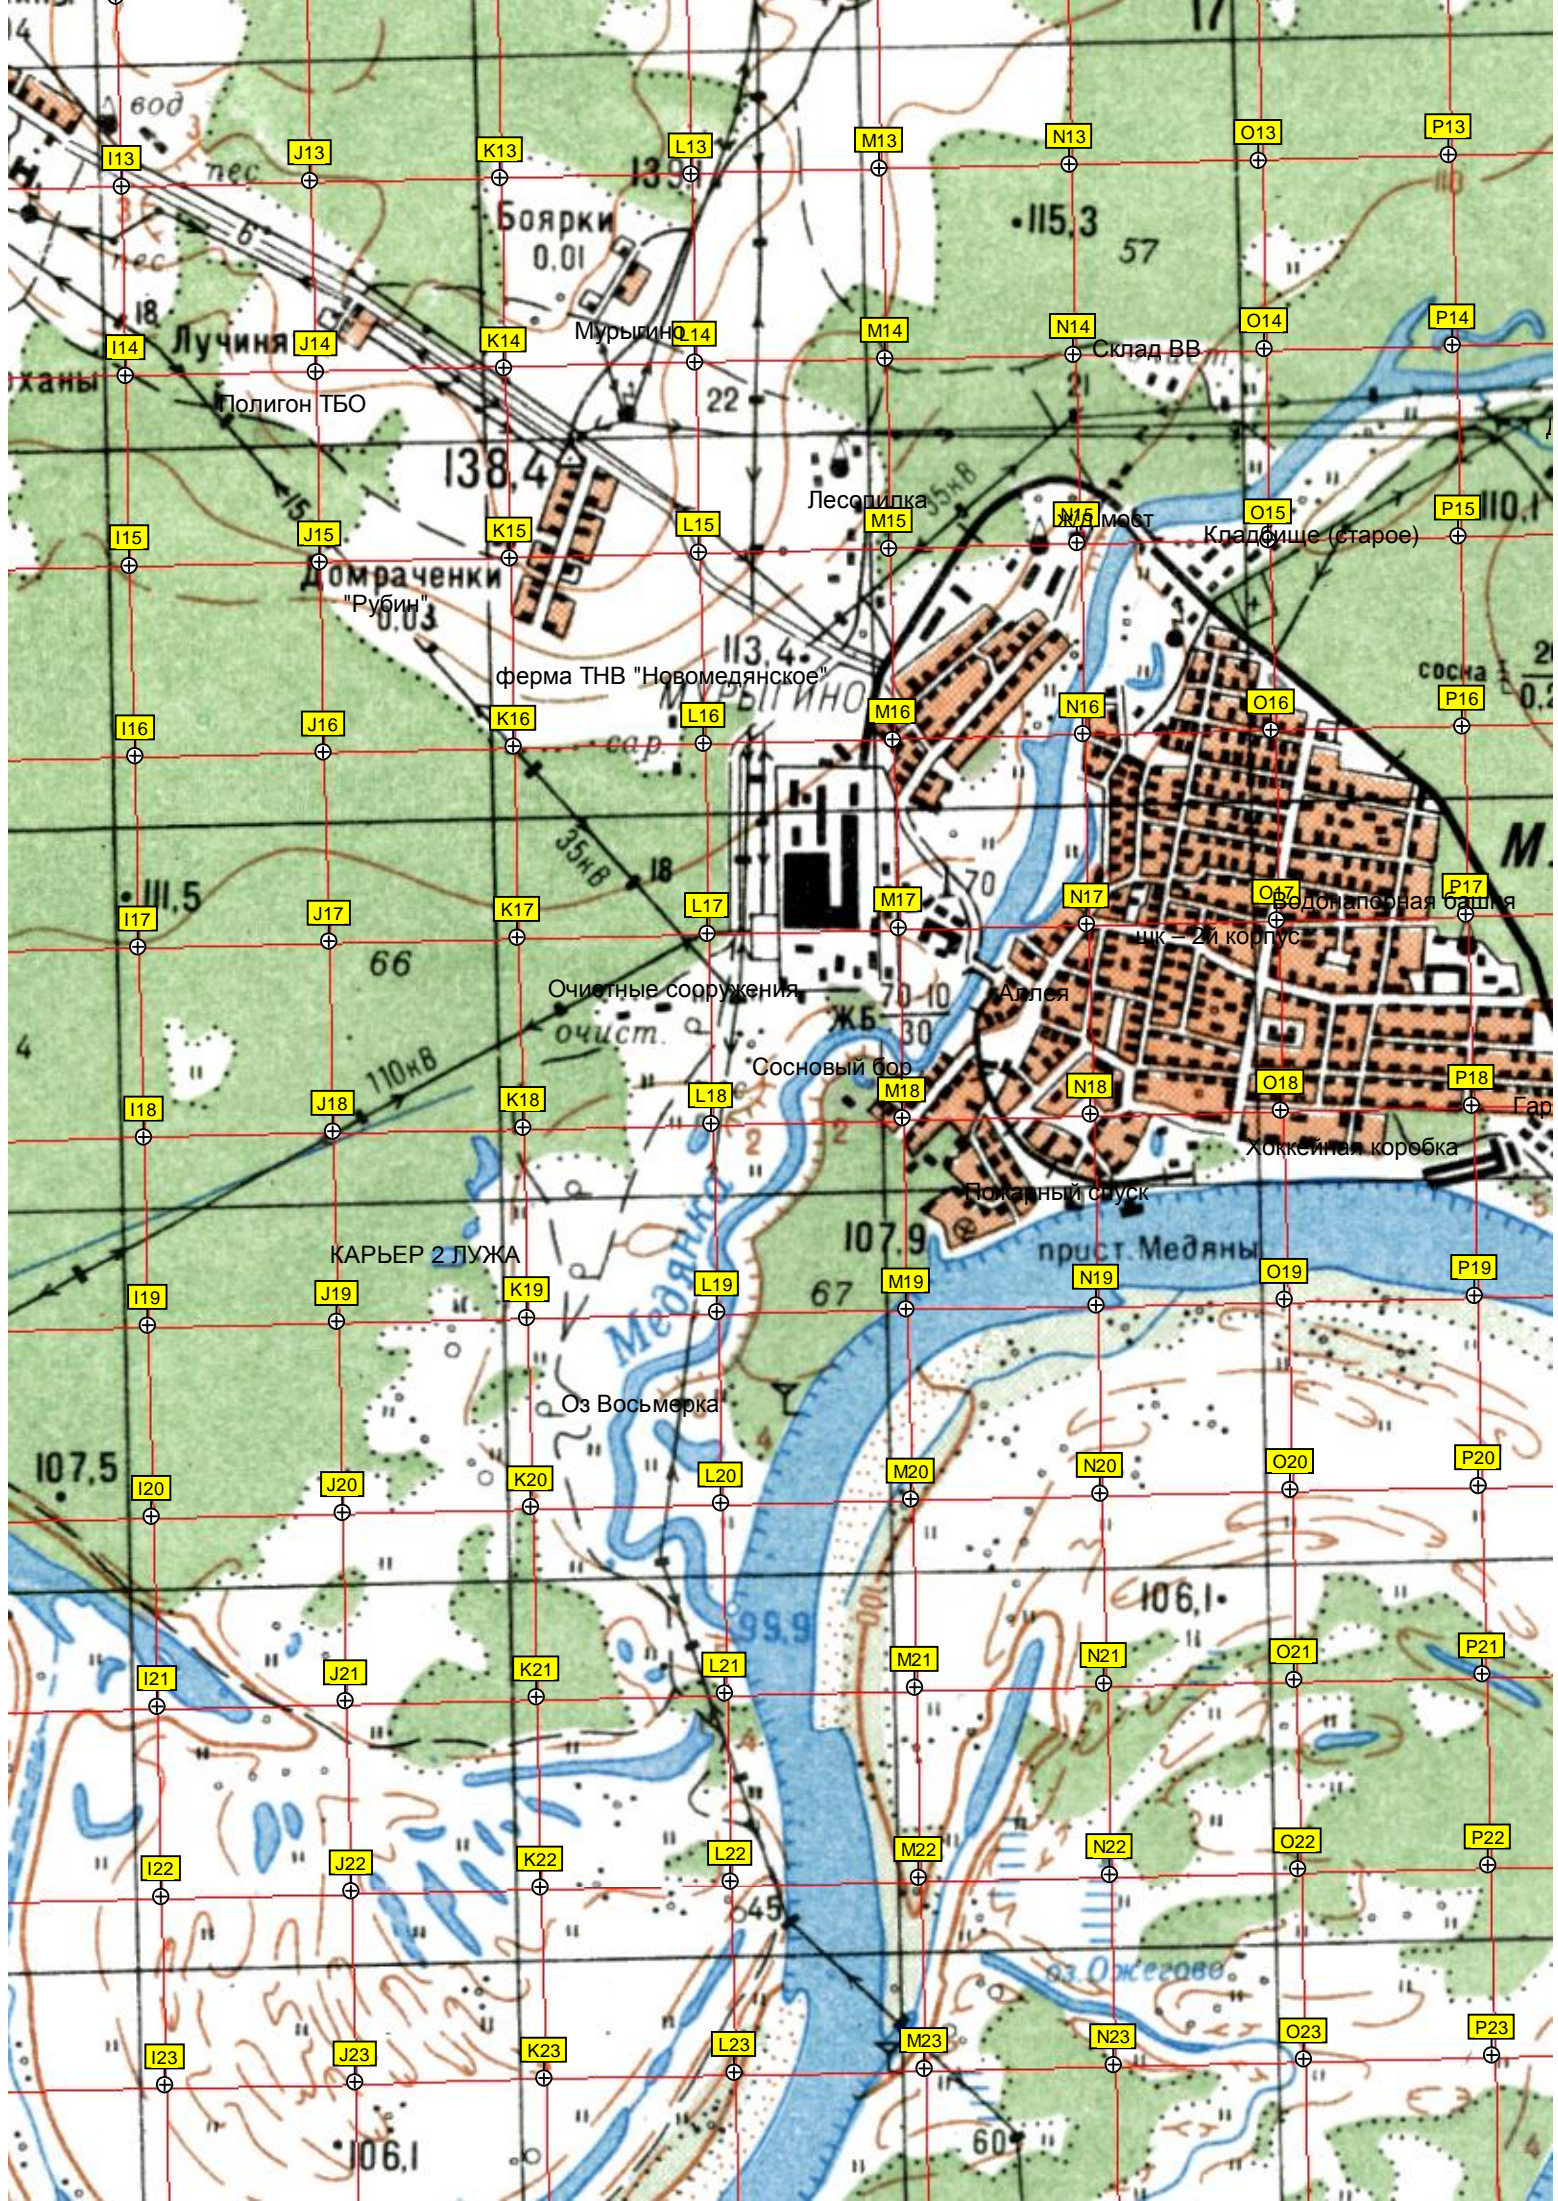

Боярки
0.01

Лучиния

Домраченки
"Рубин"
0.03

ферма ТНВ "Новомедянское"

Очистные сооружения

Сосновый бор

КАРЬЕР 2 ЛУЖА

Оз Восьмерка

прист. Медяны

Оз Ожегово

Мурылино

Лесопилка

мост

Кладбище (старое)

Аллея

Водонапорная башня

шк = 21 корпус

Пожарный стуск

Хоккейная коробка

Гар

Оз Ожегово