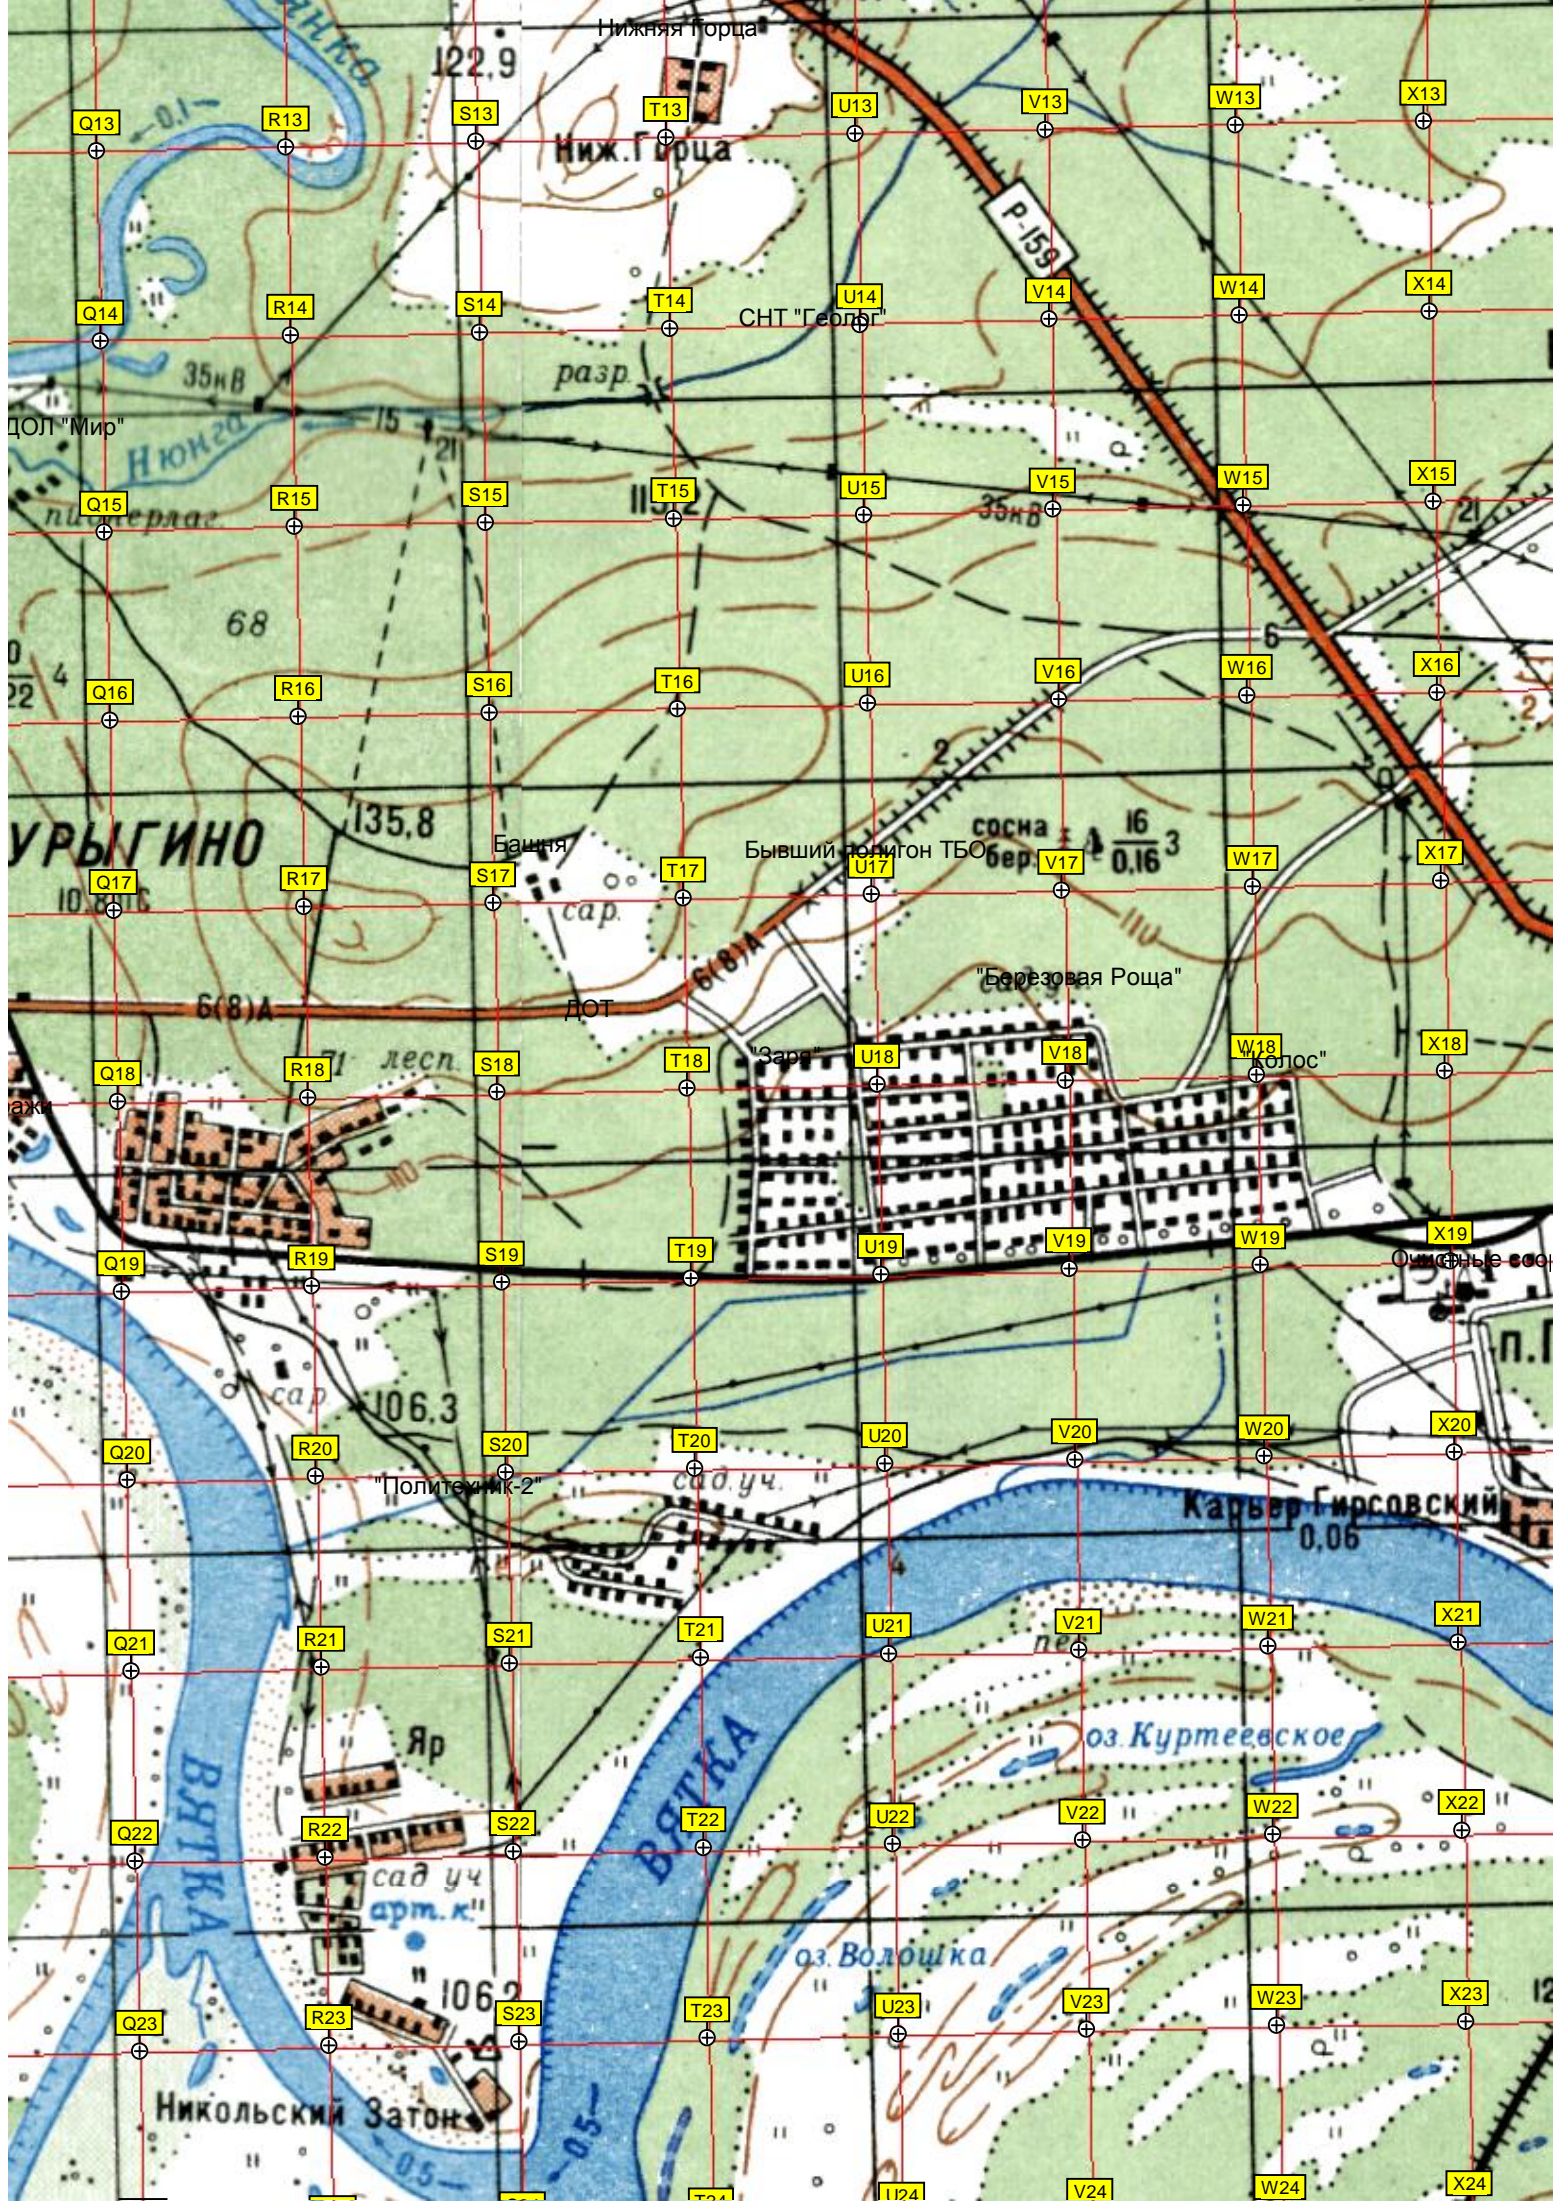

Нижняя Горца

Ниж. Горца

СНТ "Георг"

ДОЛ "Мир"

УРЬГИНО

Башня

Бывший полигон ТБО

"Березовая Роща"

"Заря"

"Долос"

"Политехник-2"

Карьер Гирсовский

Яр

оз. Куртевское

сад уч. арт. к."

оз. Волошка

Никольский Затон