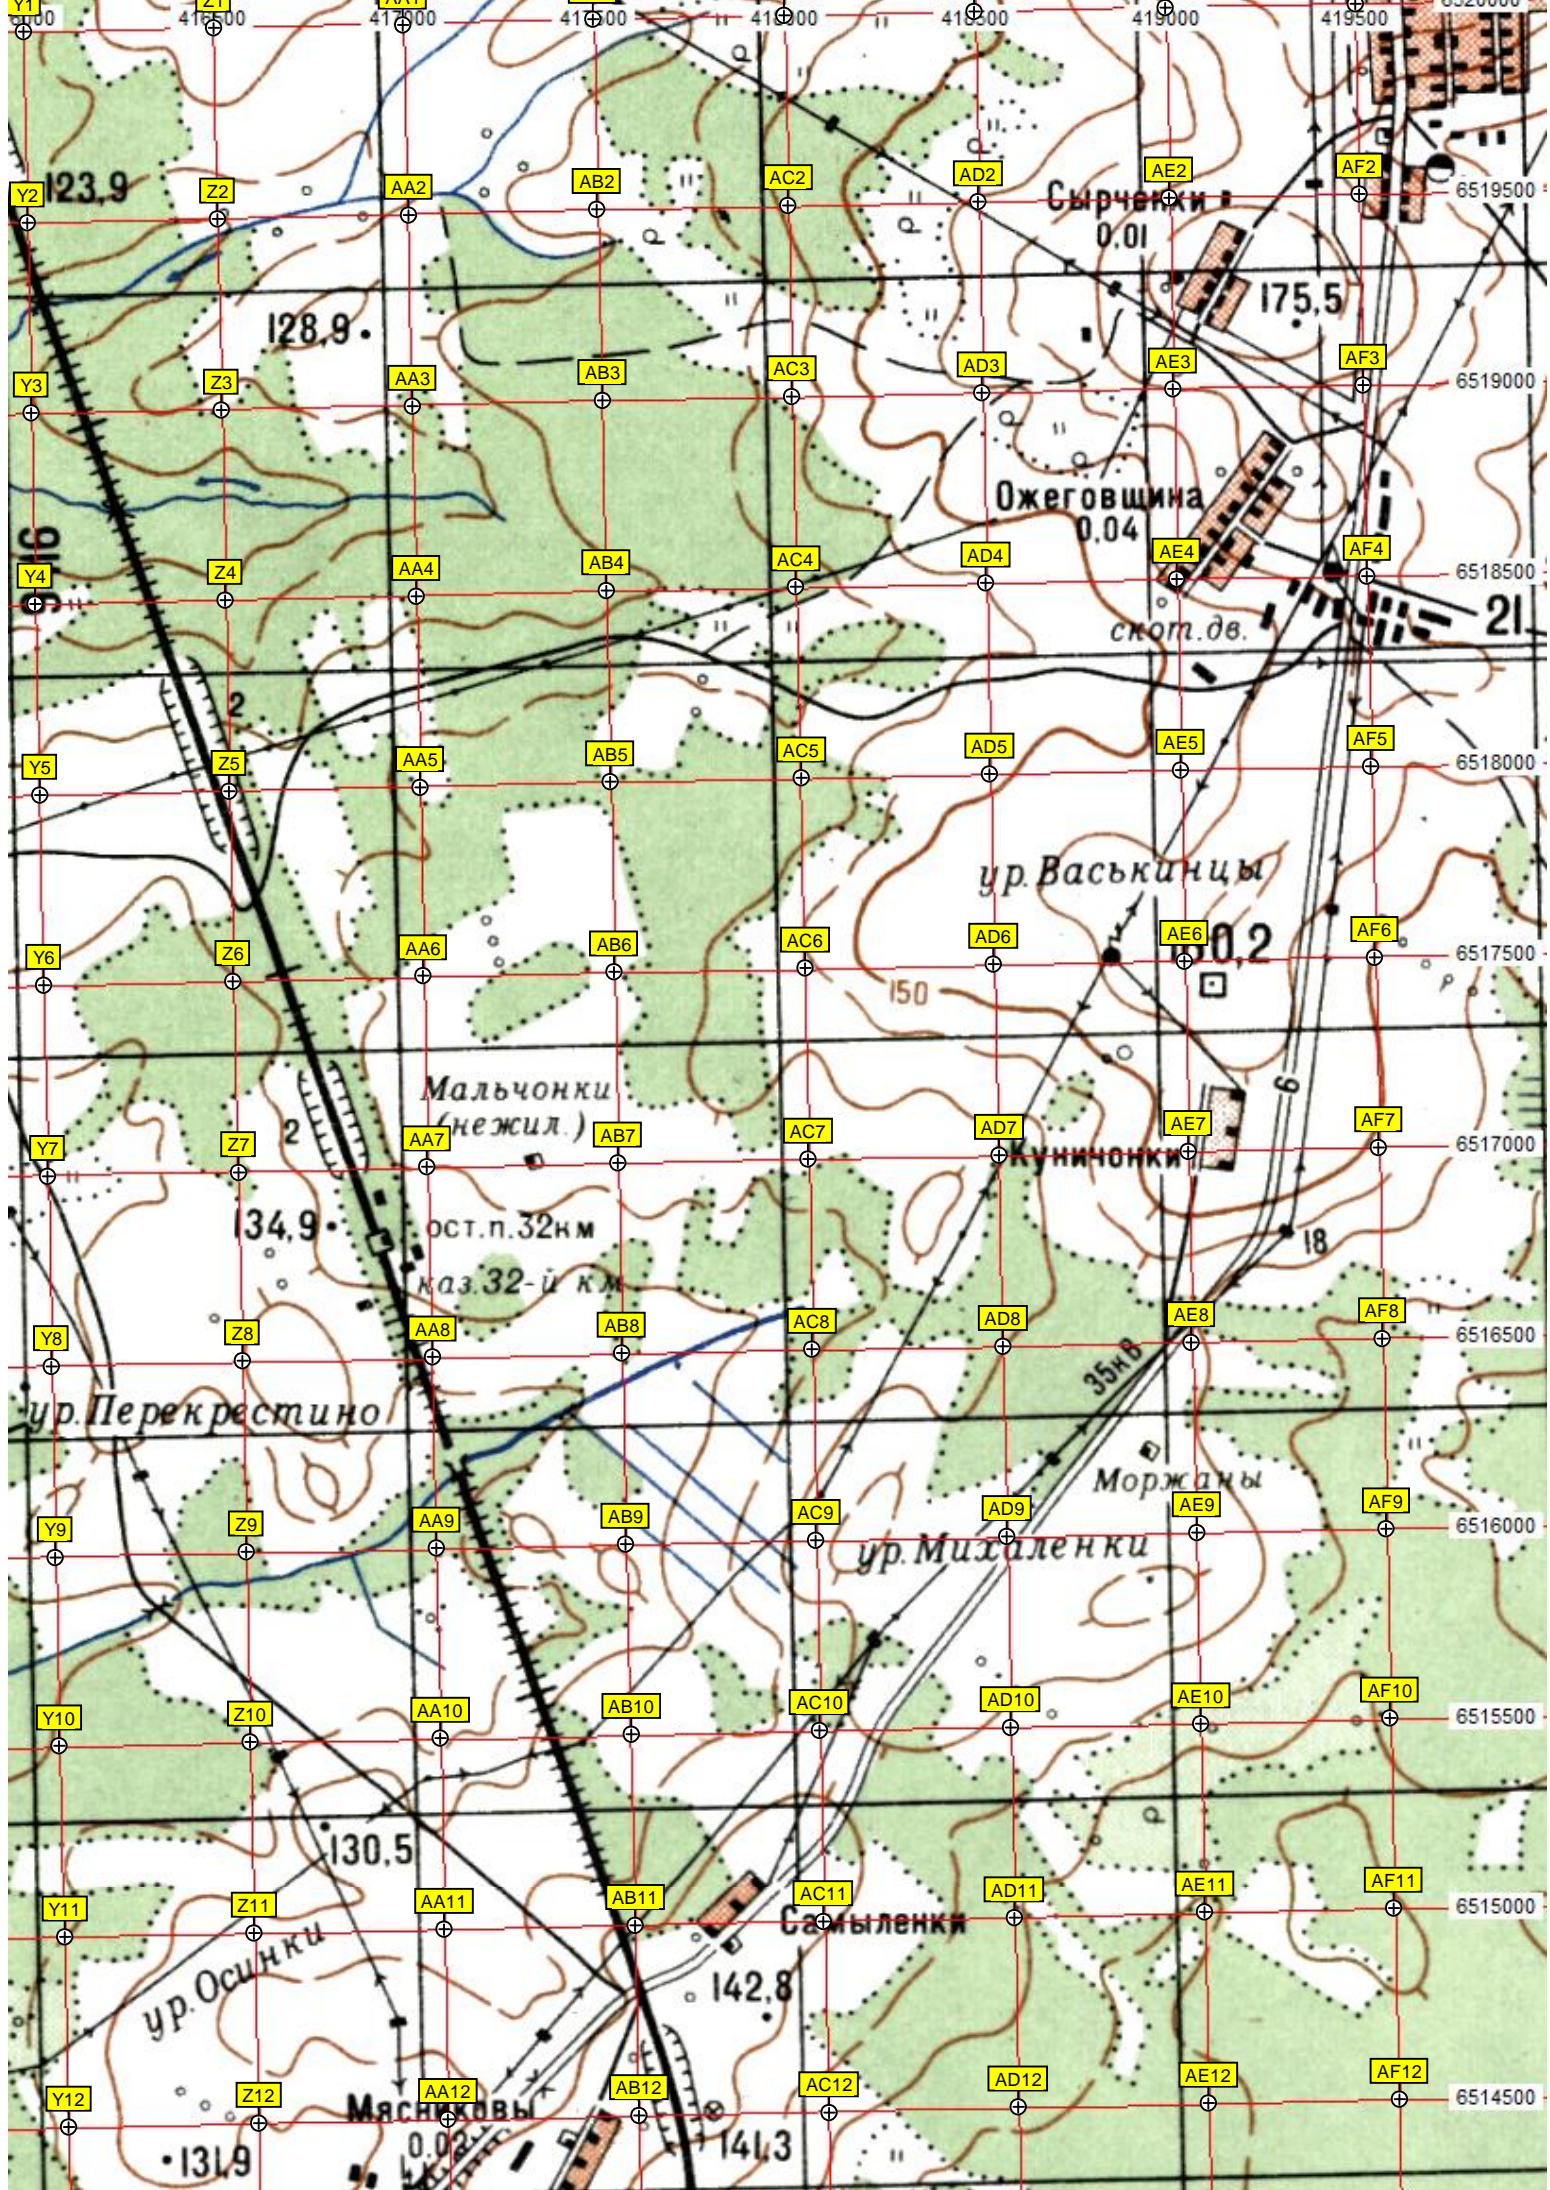

Y1
Y2
Y3
Y4
Y5
Y6
Y7
Y8
Y9
Y10
Y11
Y12

Z2
Z3
Z4
Z5
Z6
Z7
Z8
Z9
Z10
Z11
Z12

AA2
AA3
AA4
AA5
AA6
AA7
AA8
AA9
AA10
AA11
AA12

AB2
AB3
AB4
AB5
AB6
AB7
AB8
AB9
AB10
AB11
AB12

AC2
AC3
AC4
AC5
AC6
AC7
AC8
AC9
AC10
AC11
AC12

AD2
AD3
AD4
AD5
AD6
AD7
AD8
AD9
AD10
AD11
AD12

AE2
AE3
AE4
AE5
AE6
AE7
AE8
AE9
AE10
AE11
AE12

AF2
AF3
AF4
AF5
AF6
AF7
AF8
AF9
AF10
AF11
AF12

Сырчеки
0.01

Ожеговщина
0.04

ур. Васькинцы
0.2

Мальчонки
(нежил.)

ост. п. 32 км
каз. 32-й км

ур. Перекрестино

ур. Мухиленьки

Моржаны

ур. Осинки

Самыленки

Мясниковы

123.9
128.9
134.9
130.5
142.8
141.3
131.9

651950
651900
651850
651800
651750
651700
651650
651600
651550
651500
651450