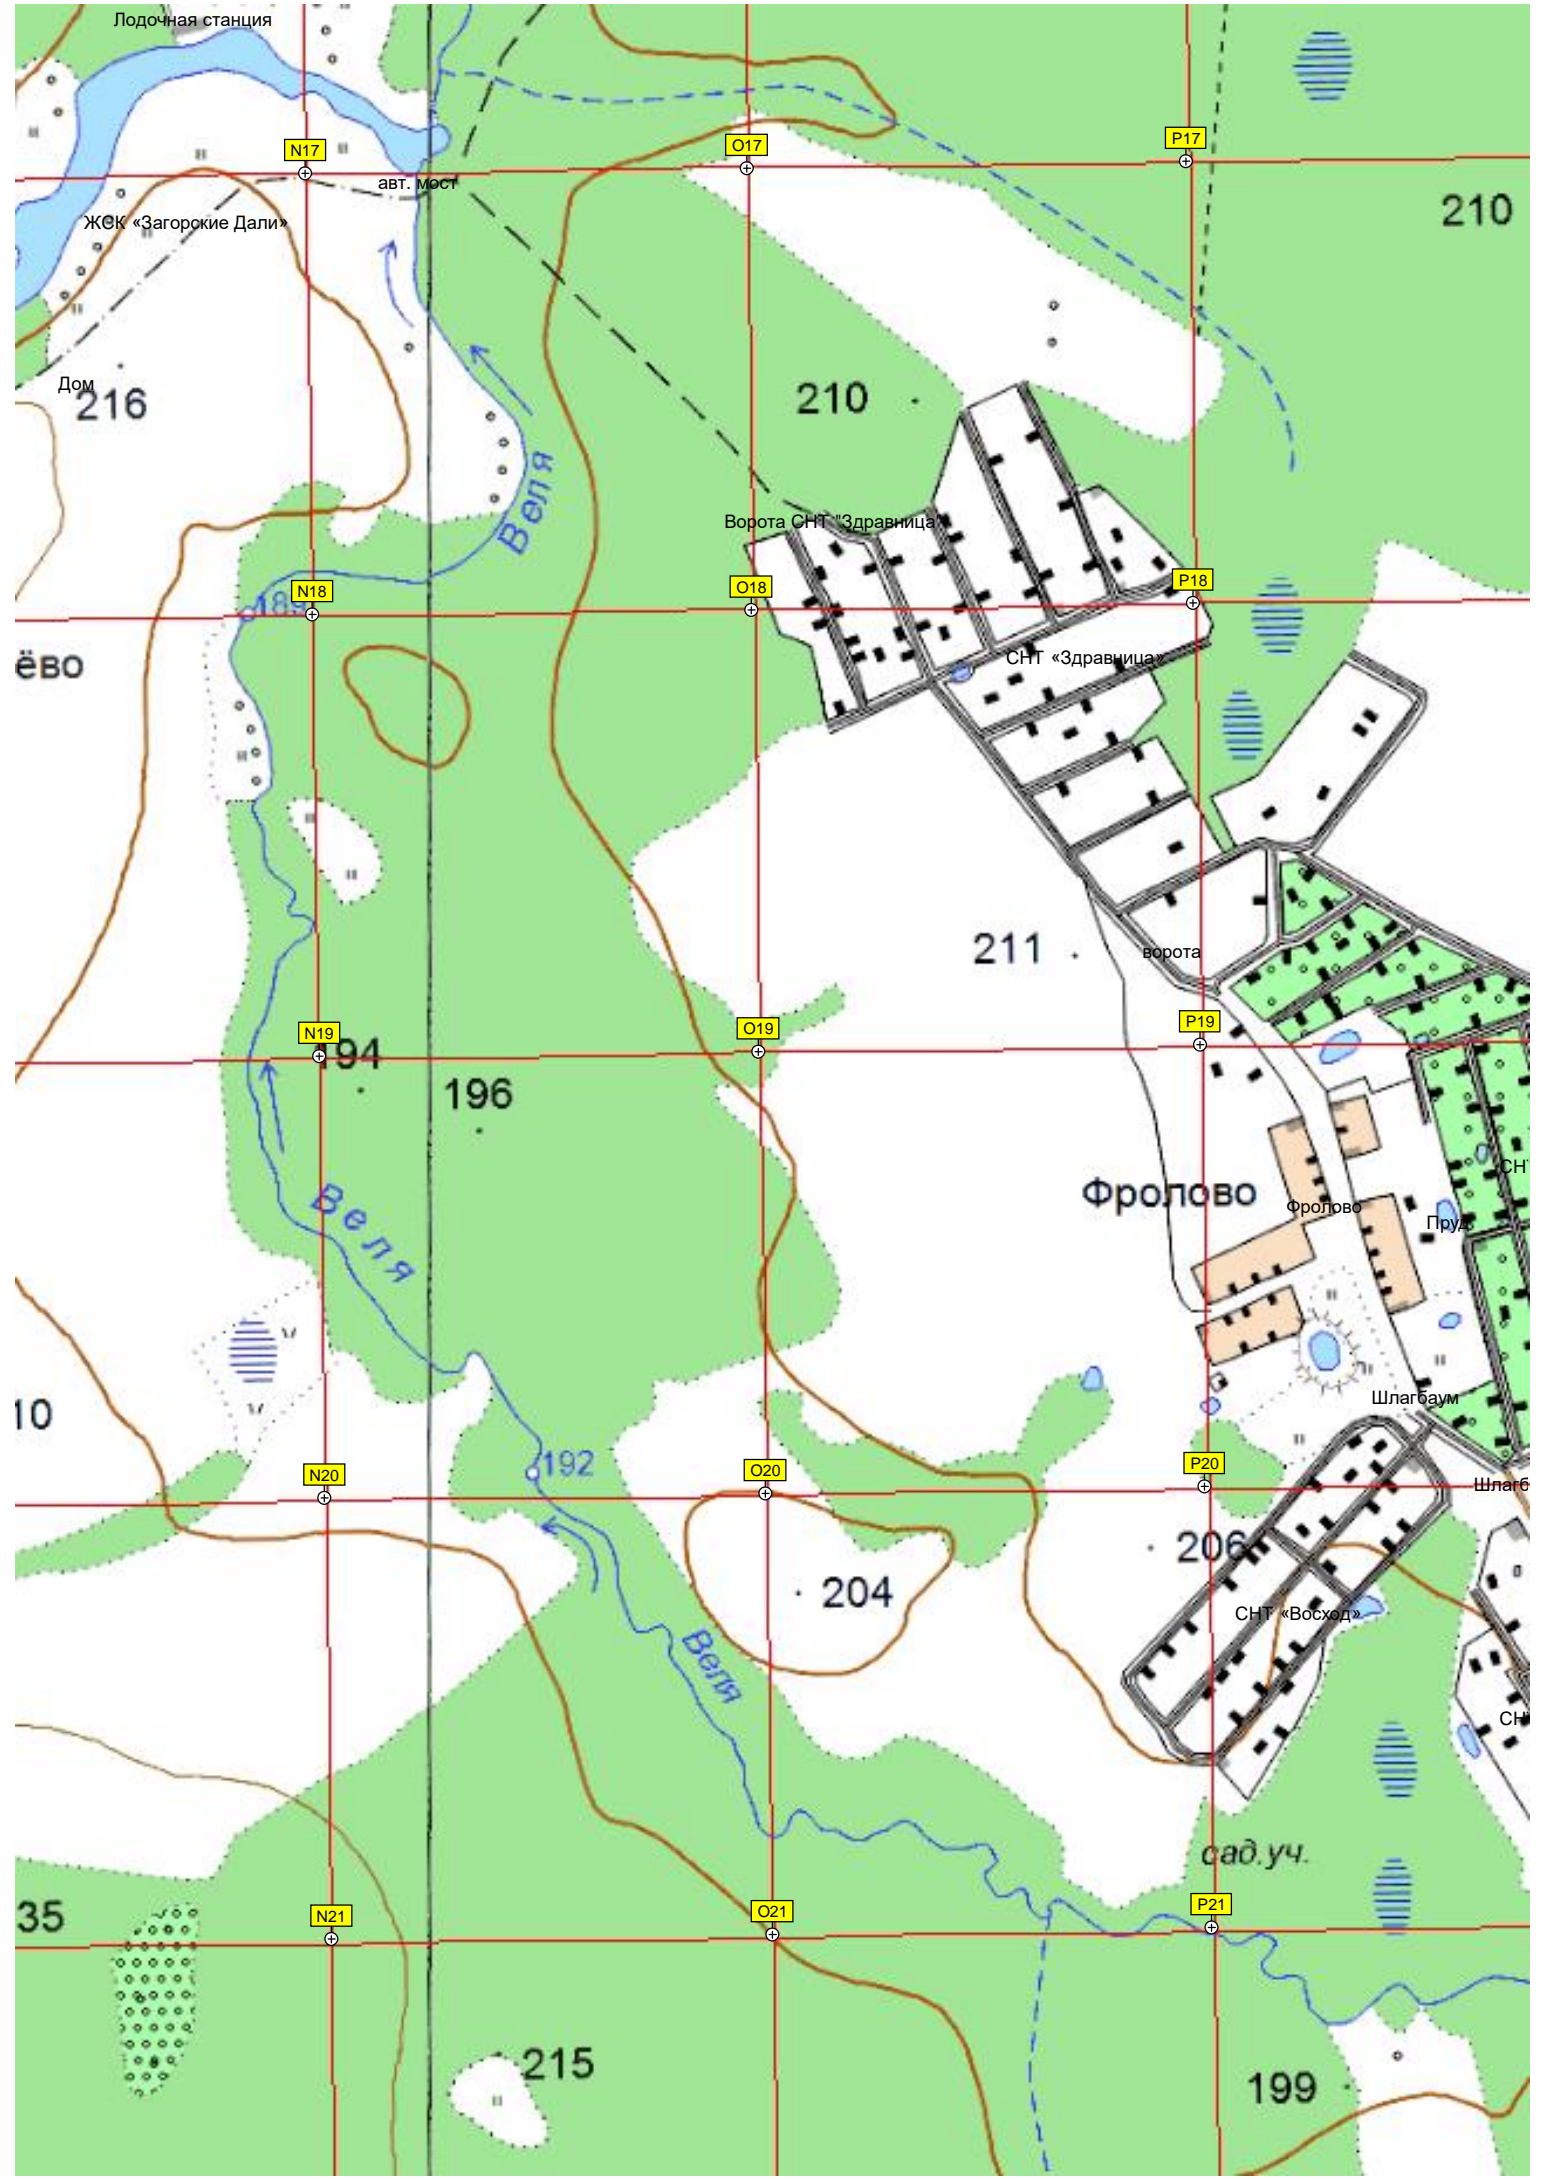

Лодочная станция

N17

O17

P17

авт. мост

ЖСК «Загорские Дали»

210

Дом

216

210

Веля

Ворота СНТ «Здравница»

N18

O18

P18

СНТ «Здравница»

ёво

211

ворота

N19

O19

P19

94

196

Фролово

Фролово

Пруд

10

Шлагбаум

N20

O20

P20

192

204

206

СНТ «Восход»

сад.уч.

N21

O21

P21

35

215

199