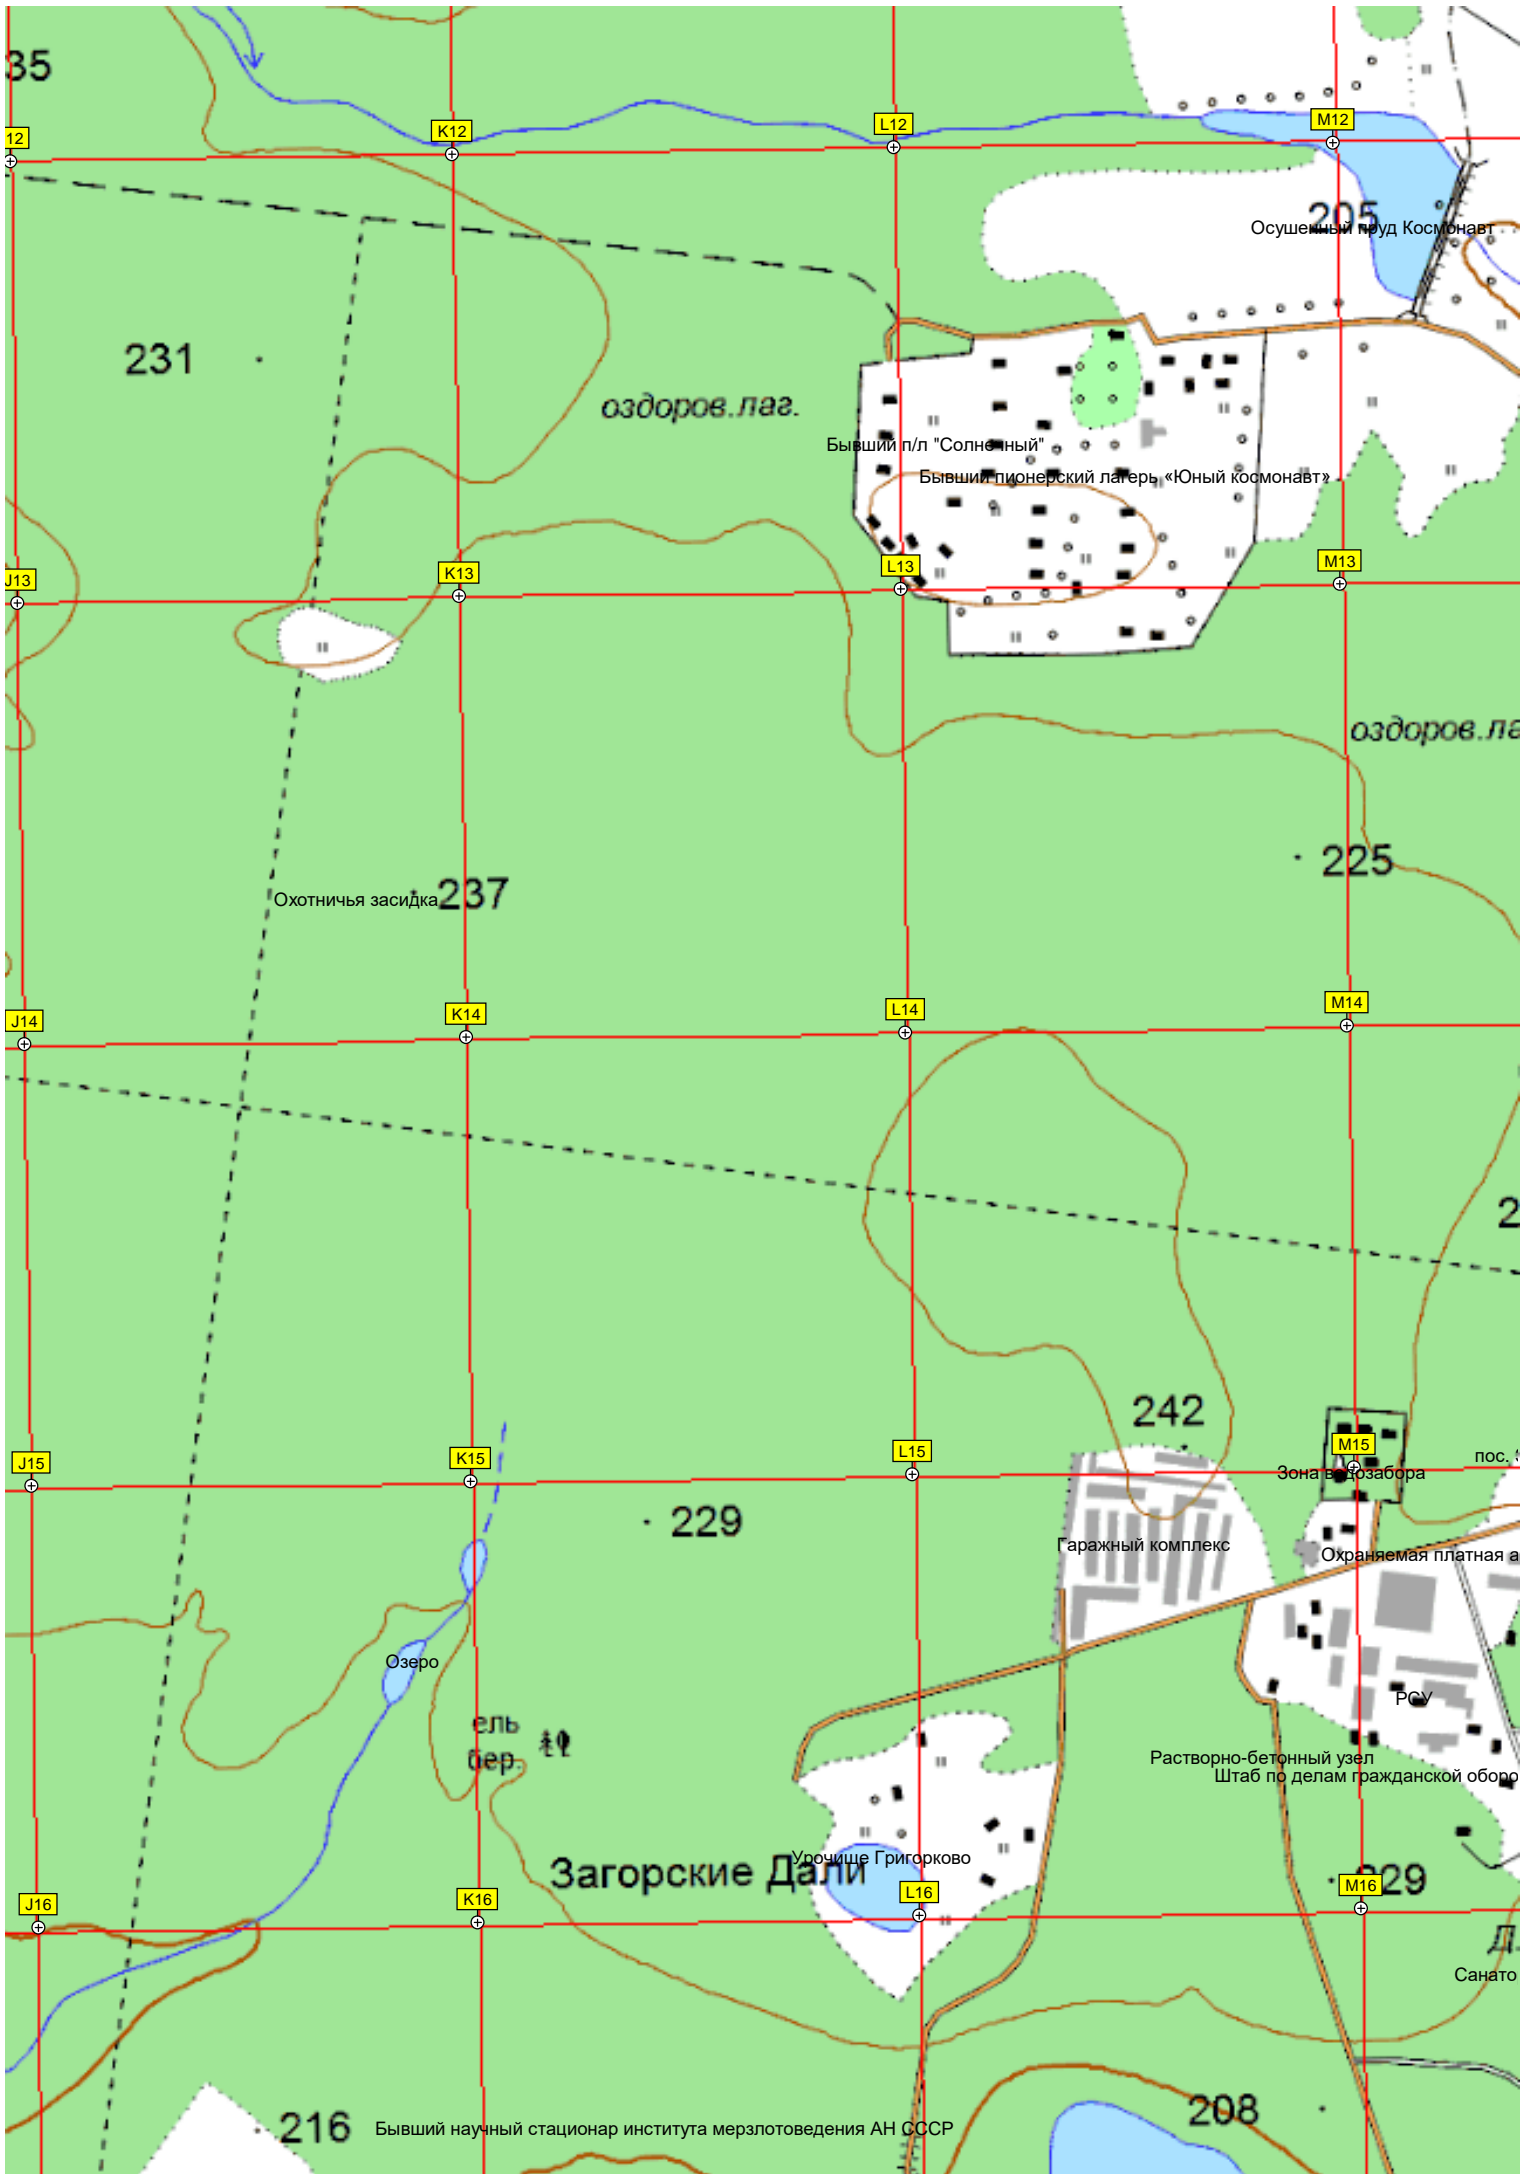

N10

O10

Хомяково

237

235

Пруд

N11

O11

P11

Московского большого календаря А-108 (93)

243

Пожарный пруд Бывшая усадьба Тихменёвых

204

Родник

сар.

ХОМЯКОВО

Часовня в Хомякове
Хомяковское кладбище

Карьер между д. Хомяково и д. Напольское

Фельдшерско-акушерский пункт

94-й километр Московского большого кольца А-108 (94)
Водопропускная труба

228

P12

O12

N12