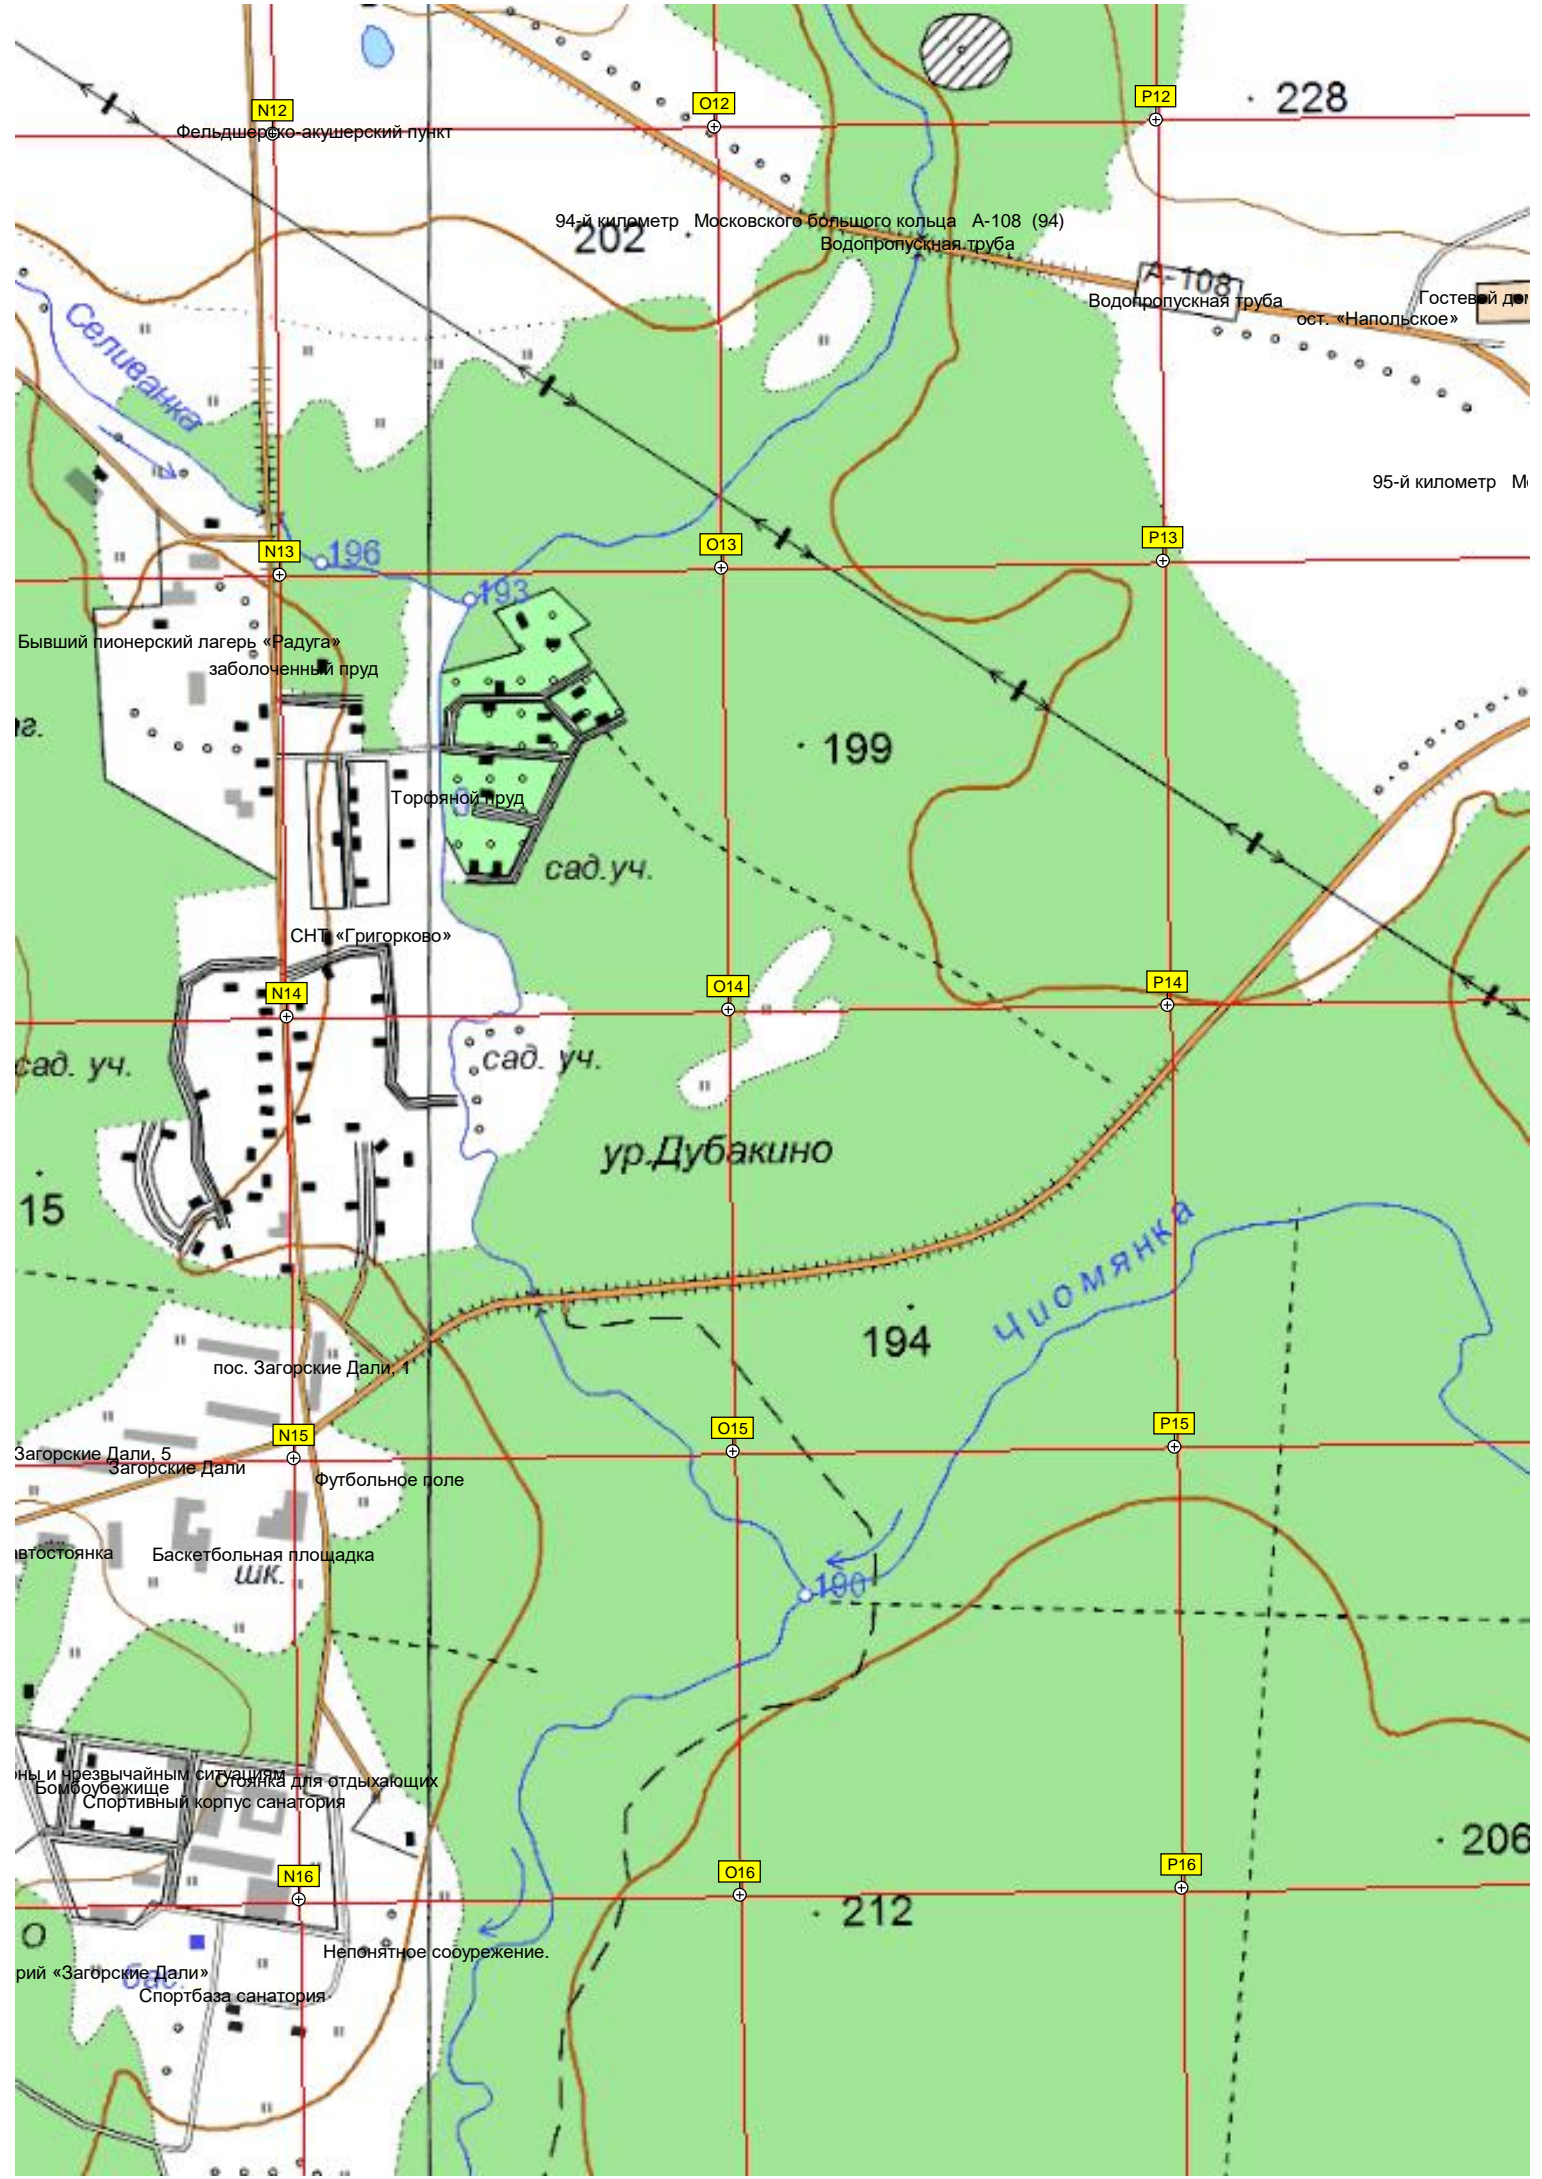

Часовня в Хомякове
Хомяковское кладбище

Карьер между д. Хомяково и д. Напольское

Фельдшерско-акушерский пункт

94-й километр Московского большого кольца А-108 (94)
Водопропускная труба

228

P12

O12

N12