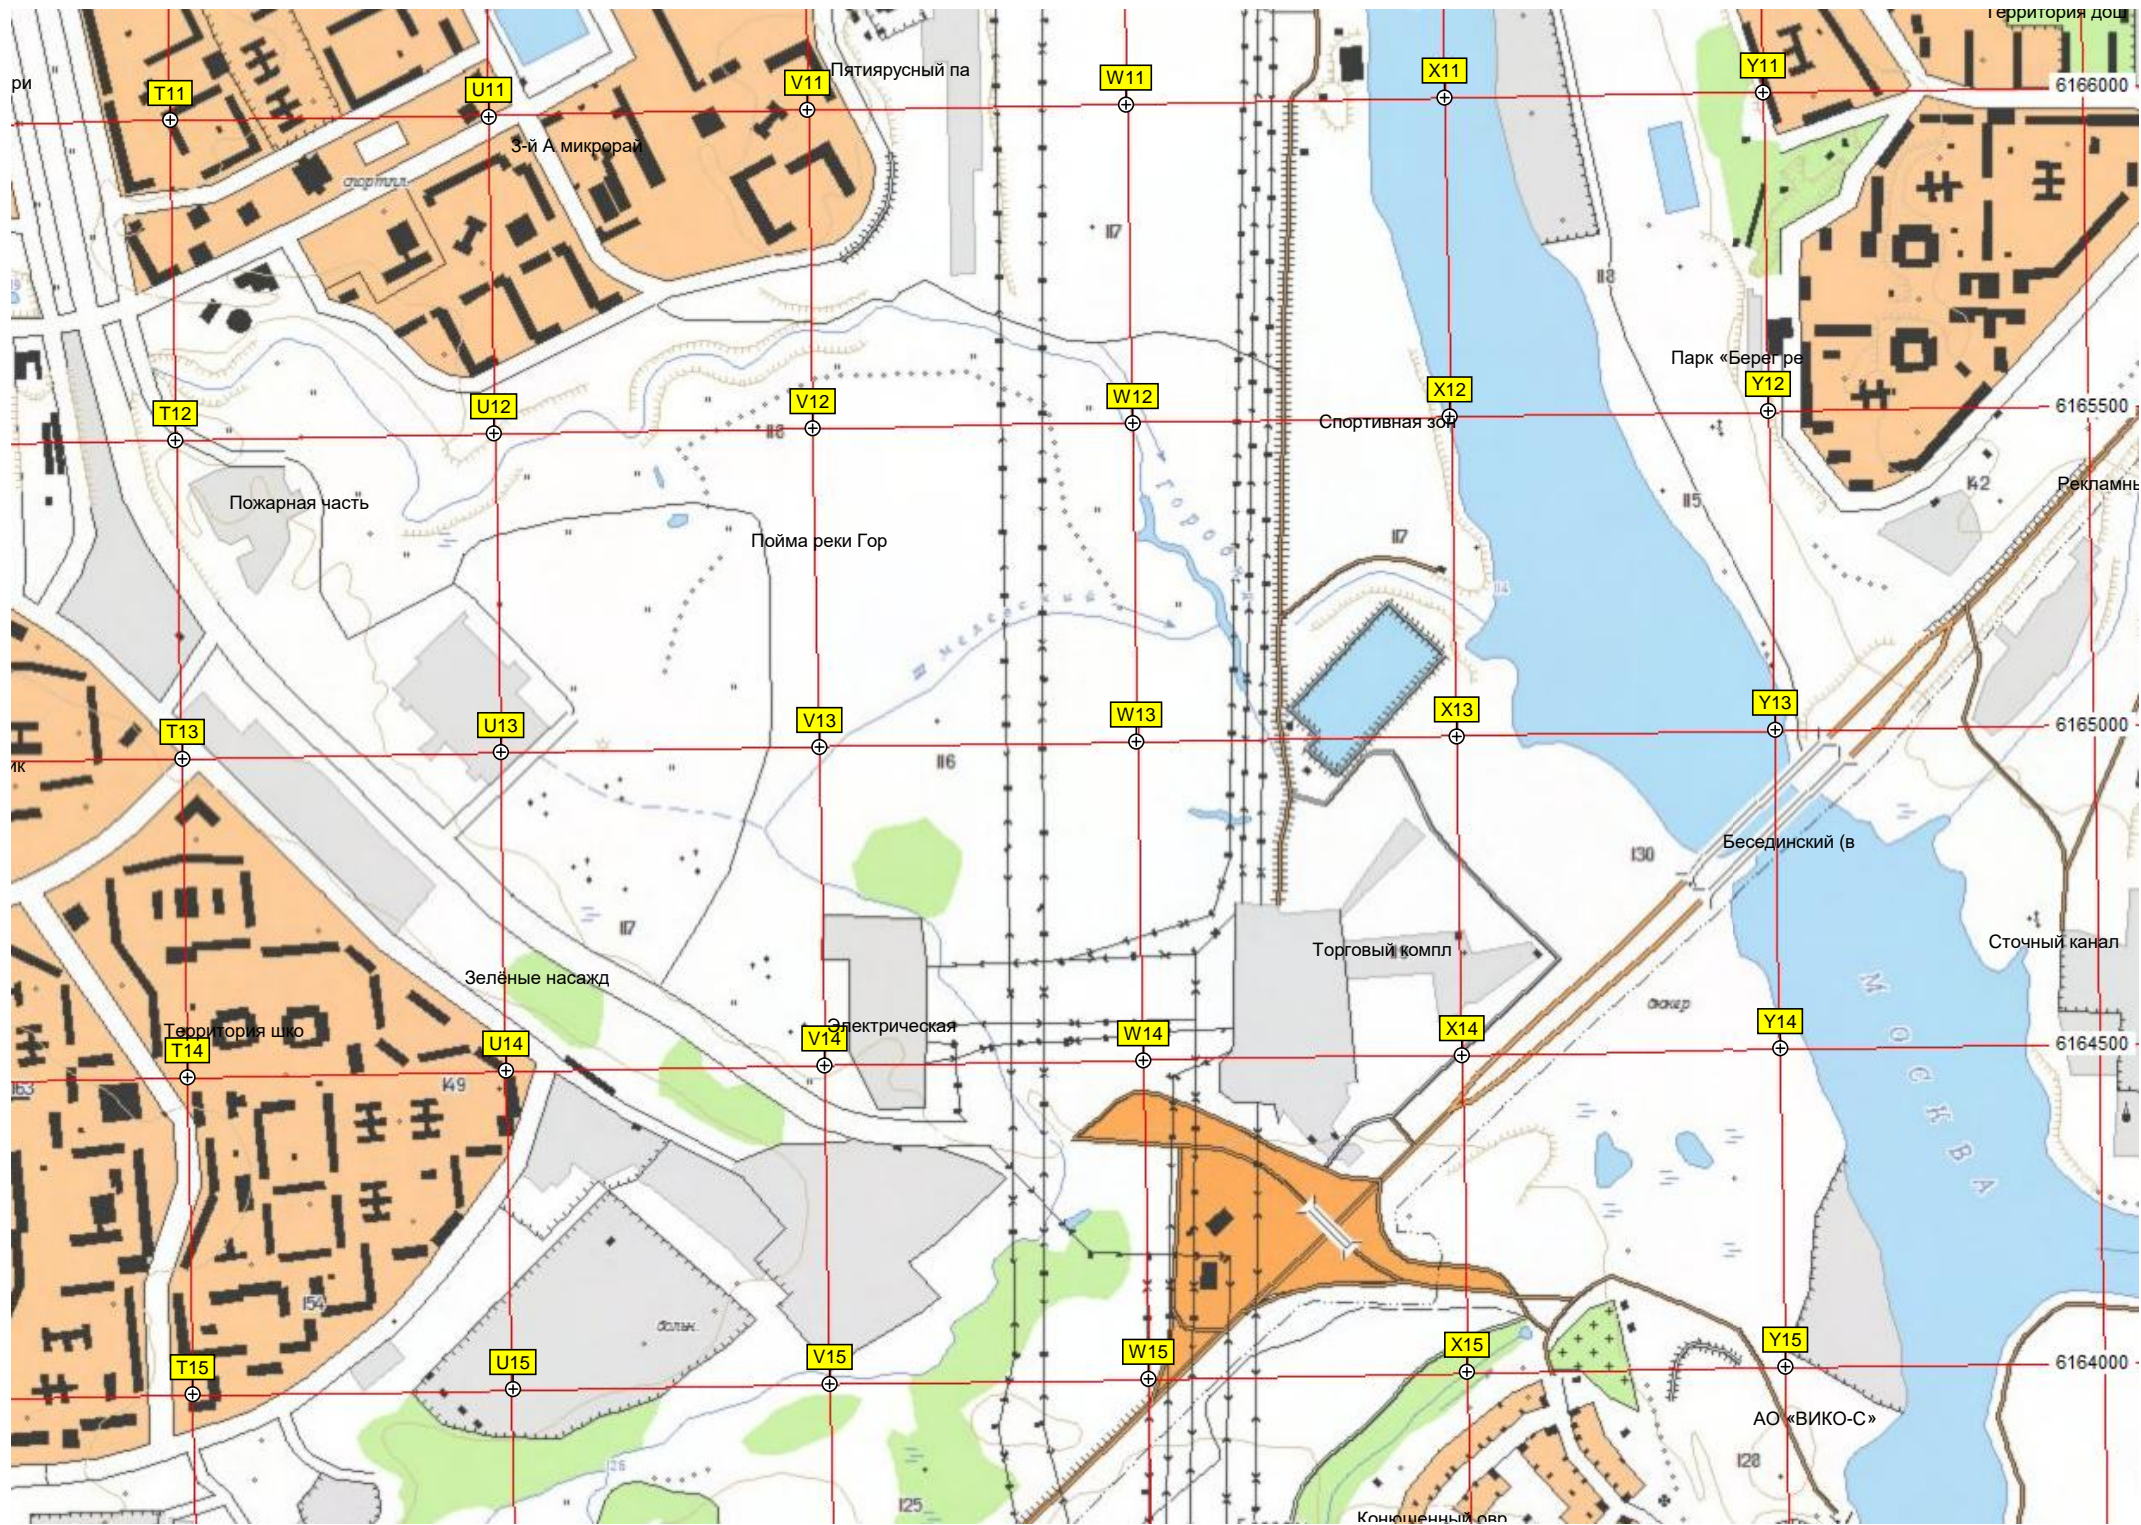

R15

S15

Стройплощадка

Остатки яблоне

Территория шко

6163500

6163000

6162500