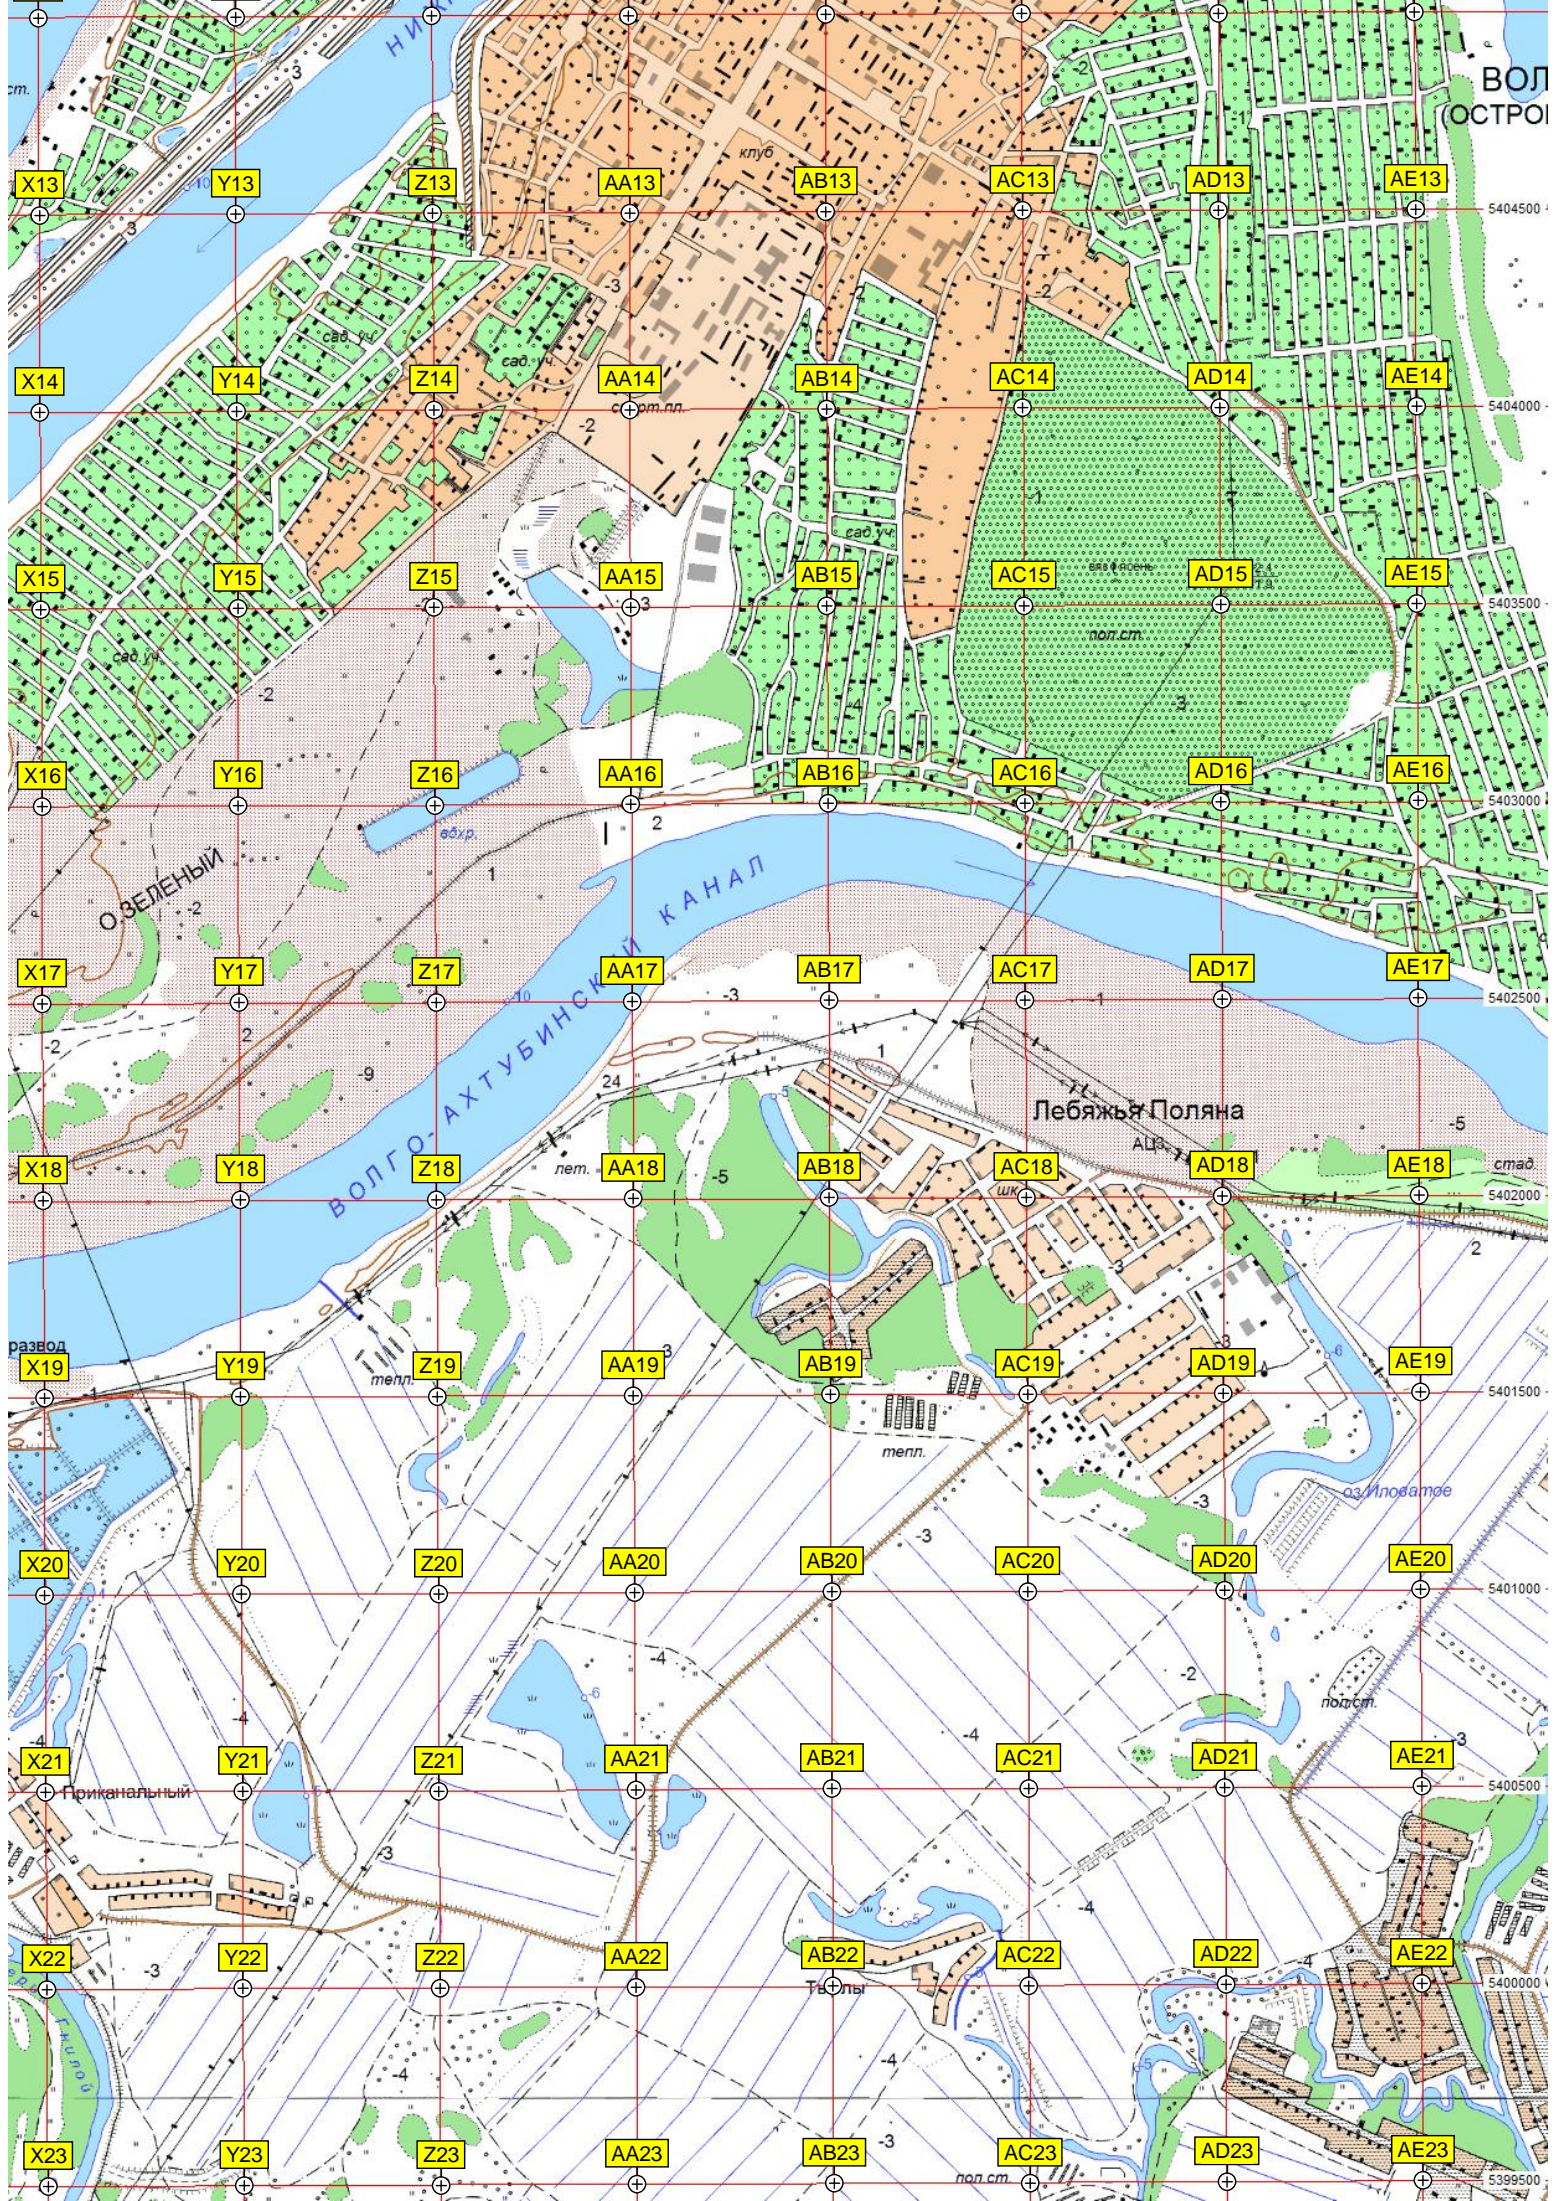

ВОЛ
(ОСТРОИ

клуб

X13 Y13 Z13 AA13 AB13 AC13 AD13 AE13
X14 Y14 Z14 AA14 AB14 AC14 AD14 AE14
X15 Y15 Z15 AA15 AB15 AC15 AD15 AE15
X16 Y16 Z16 AA16 AB16 AC16 AD16 AE16
X17 Y17 Z17 AA17 AB17 AC17 AD17 AE17
X18 Y18 Z18 AA18 AB18 AC18 AD18 AE18
X19 Y19 Z19 AA19 AB19 AC19 AD19 AE19
X20 Y20 Z20 AA20 AB20 AC20 AD20 AE20
X21 Y21 Z21 AA21 AB21 AC21 AD21 AE21
X22 Y22 Z22 AA22 AB22 AC22 AD22 AE22
X23 Y23 Z23 AA23 AB23 AC23 AD23 AE23

ВОЛГО-АХТУБИНСКИЙ КАНАЛ

Лебяжья Поляна

ОЗЕЛЕННЫЙ

5404500
5404000
5403500
5403000
5402500
5402000
5401500
5401000
5400500
5400000
5399500