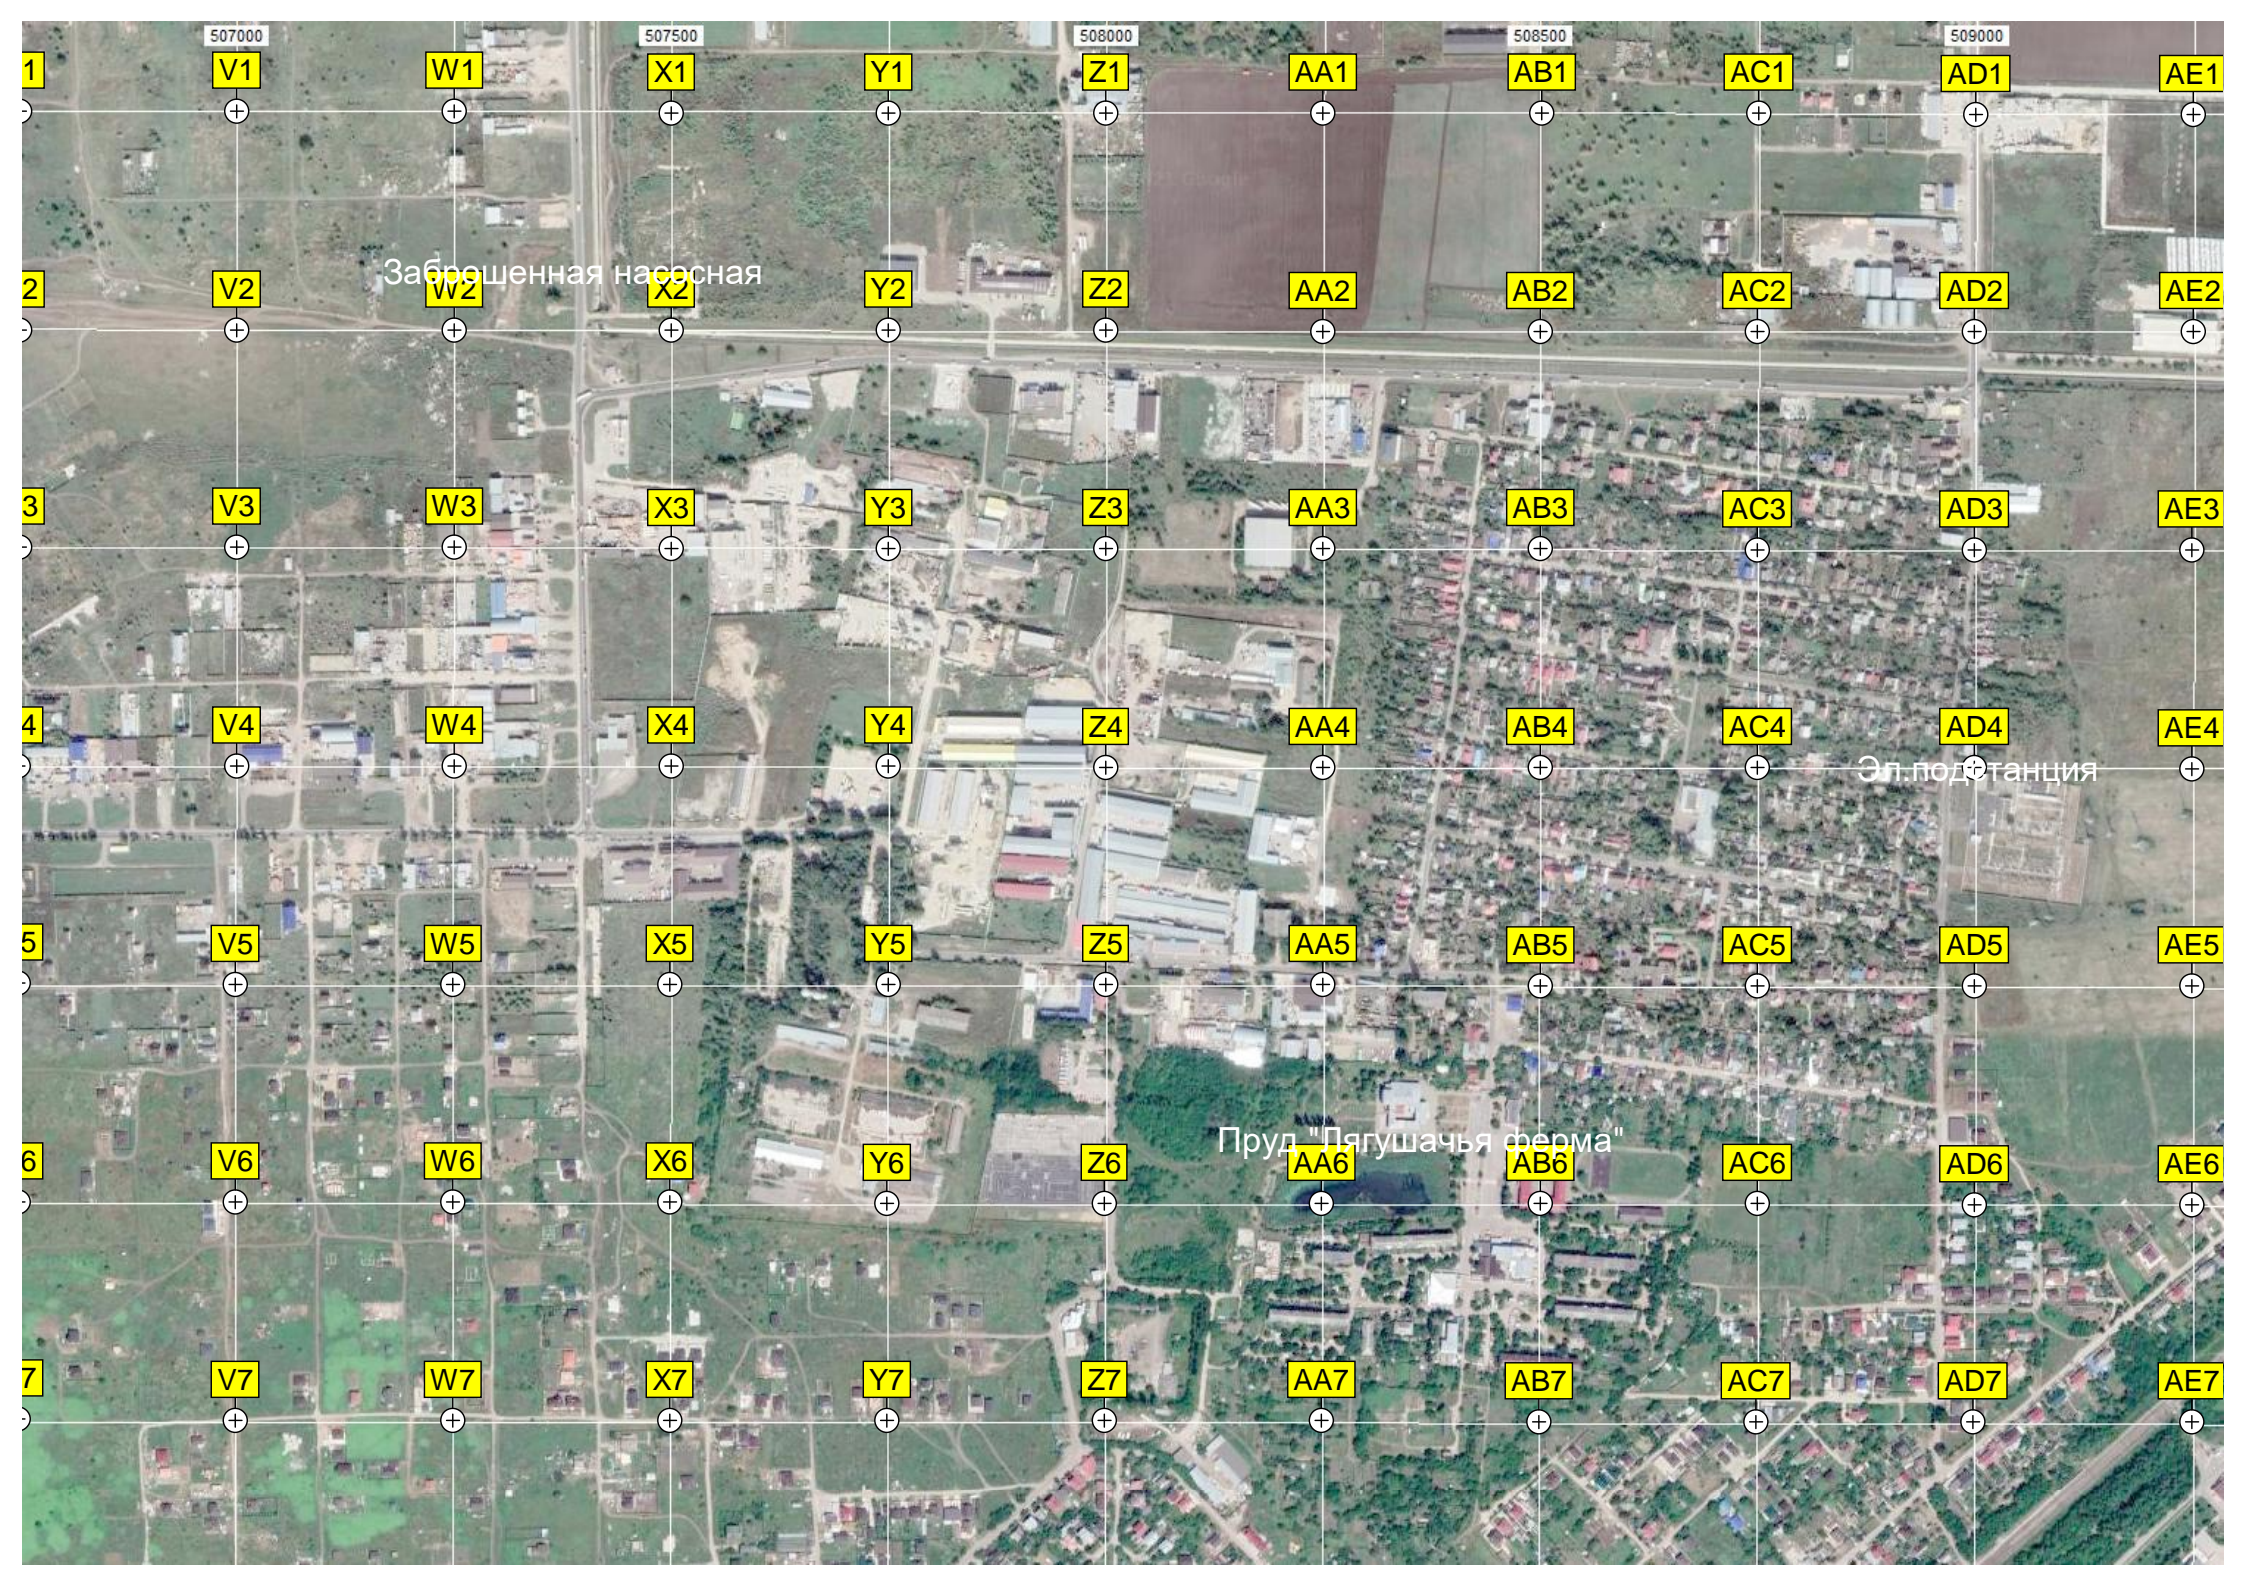

505500

506000

506500

Теплицы

ая насосная станция

Свалка строительного мусора.

КП "Крепость"

Яблоневый сад