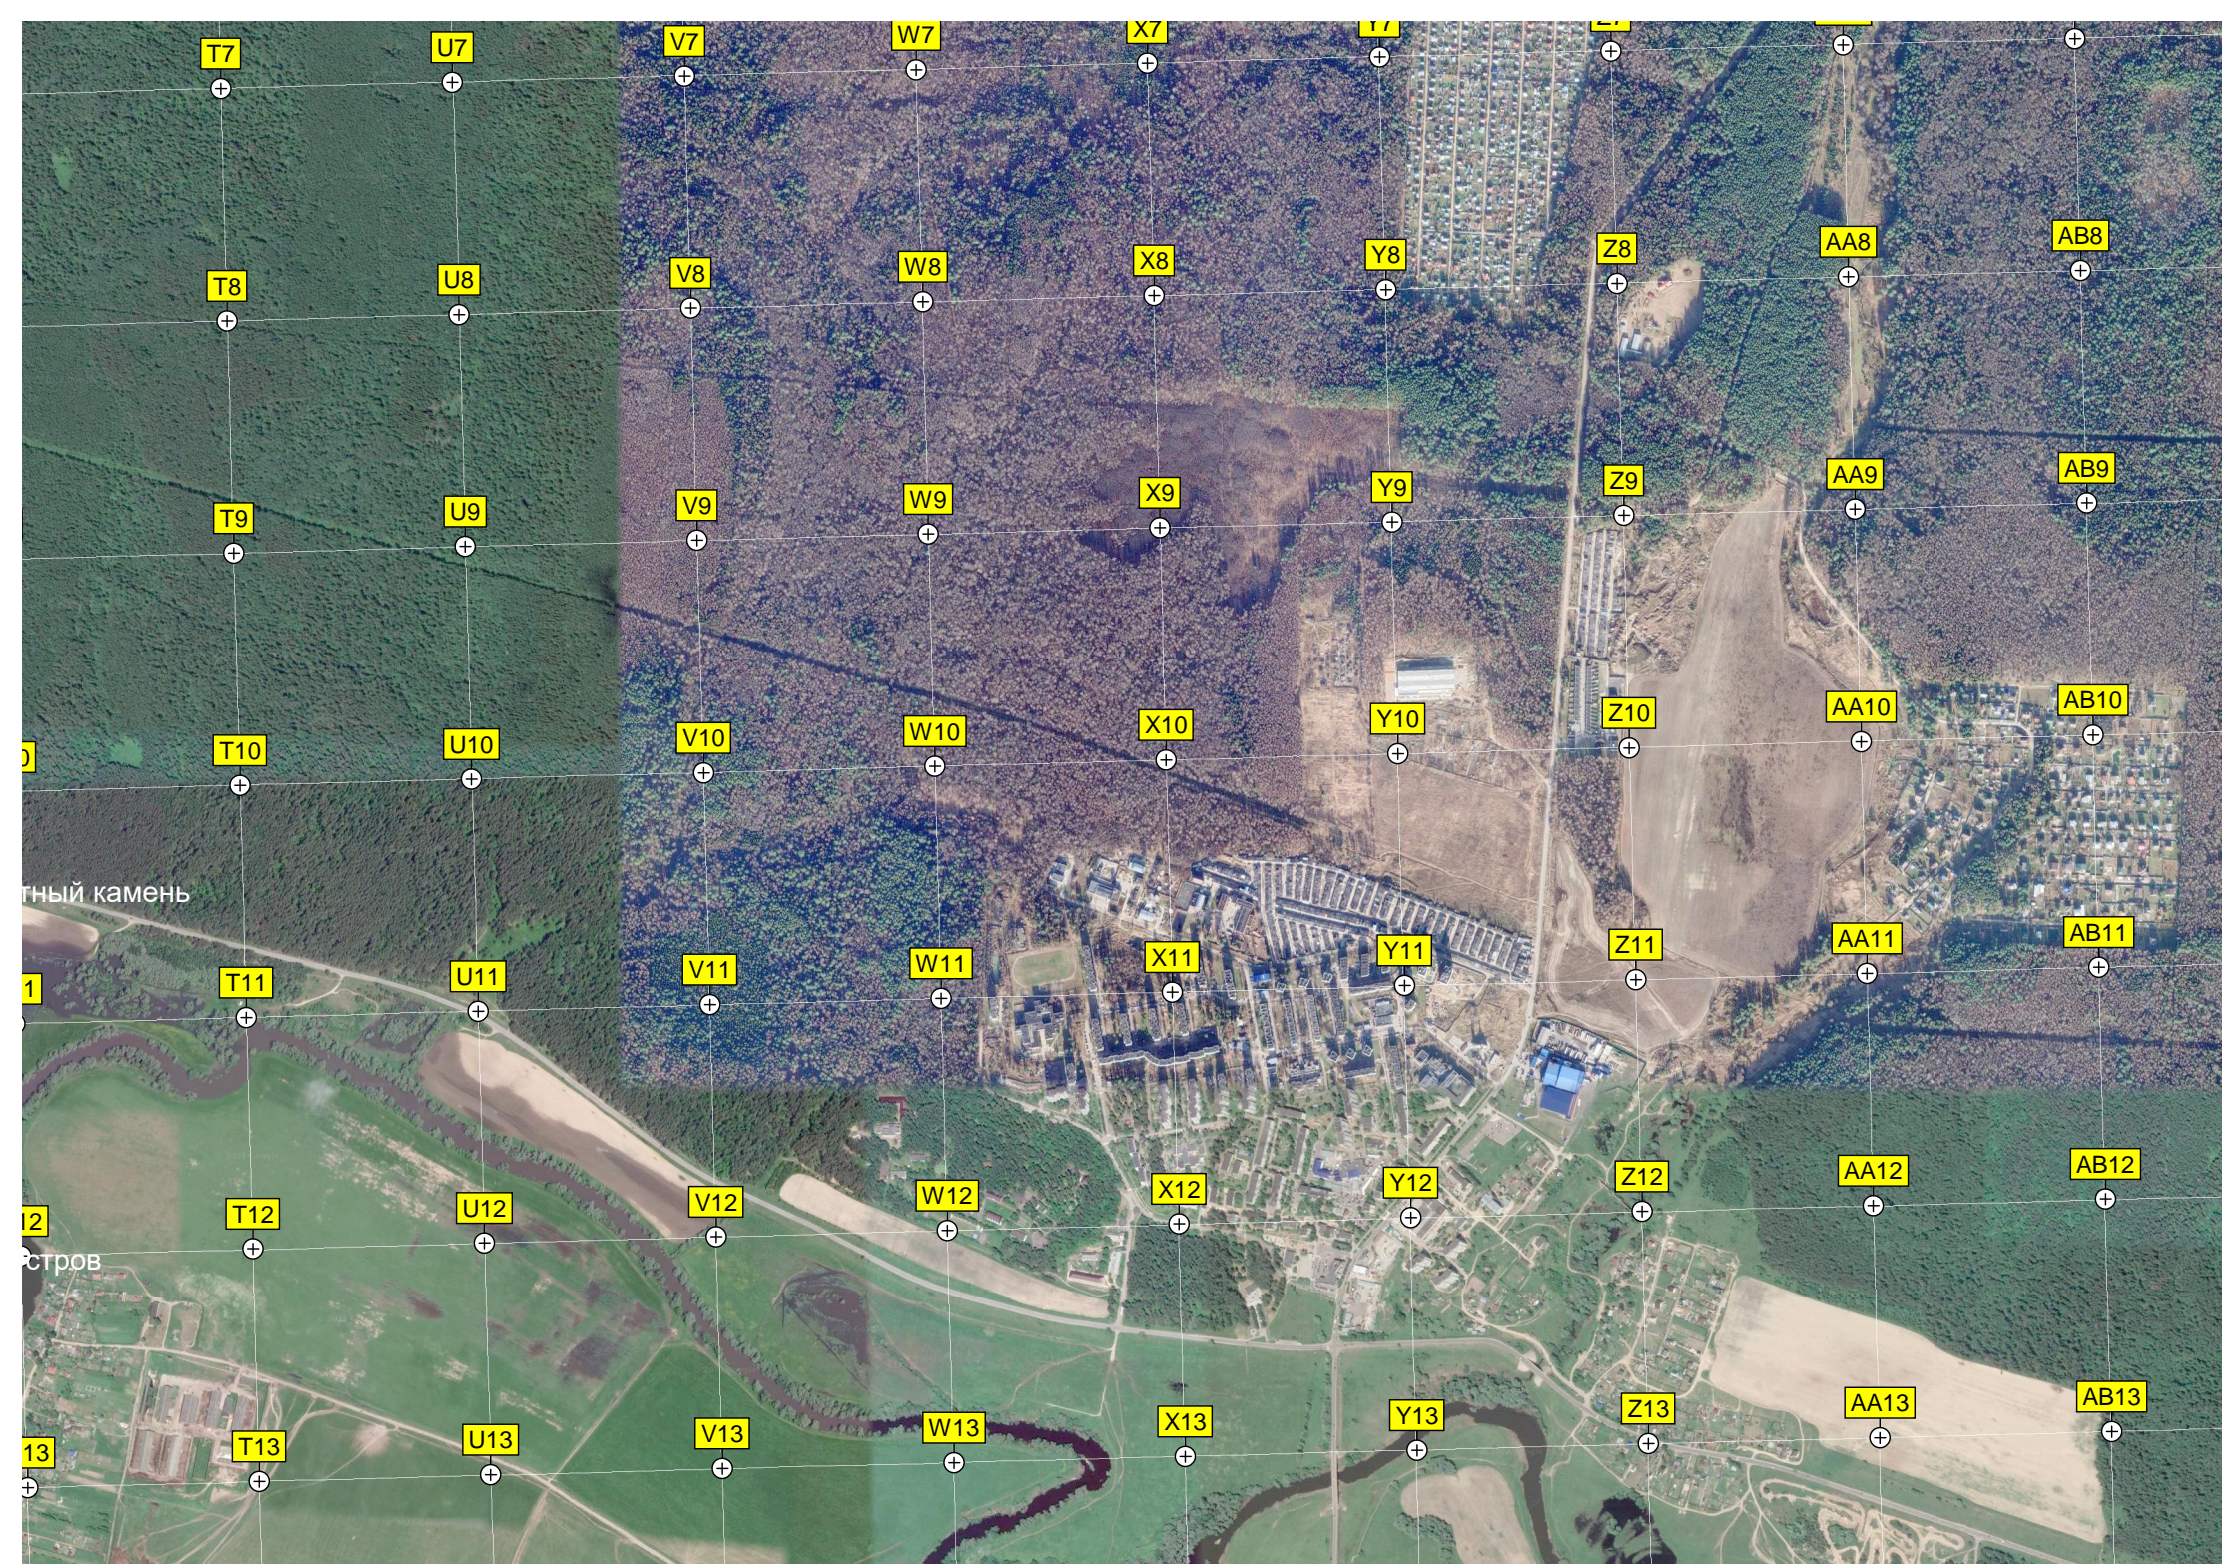

Бывшая просека ЛЭП

Пляж

Коллектор

Песчаный карьер

Старый мост

Нижнее Судаково

Иштутино

Память