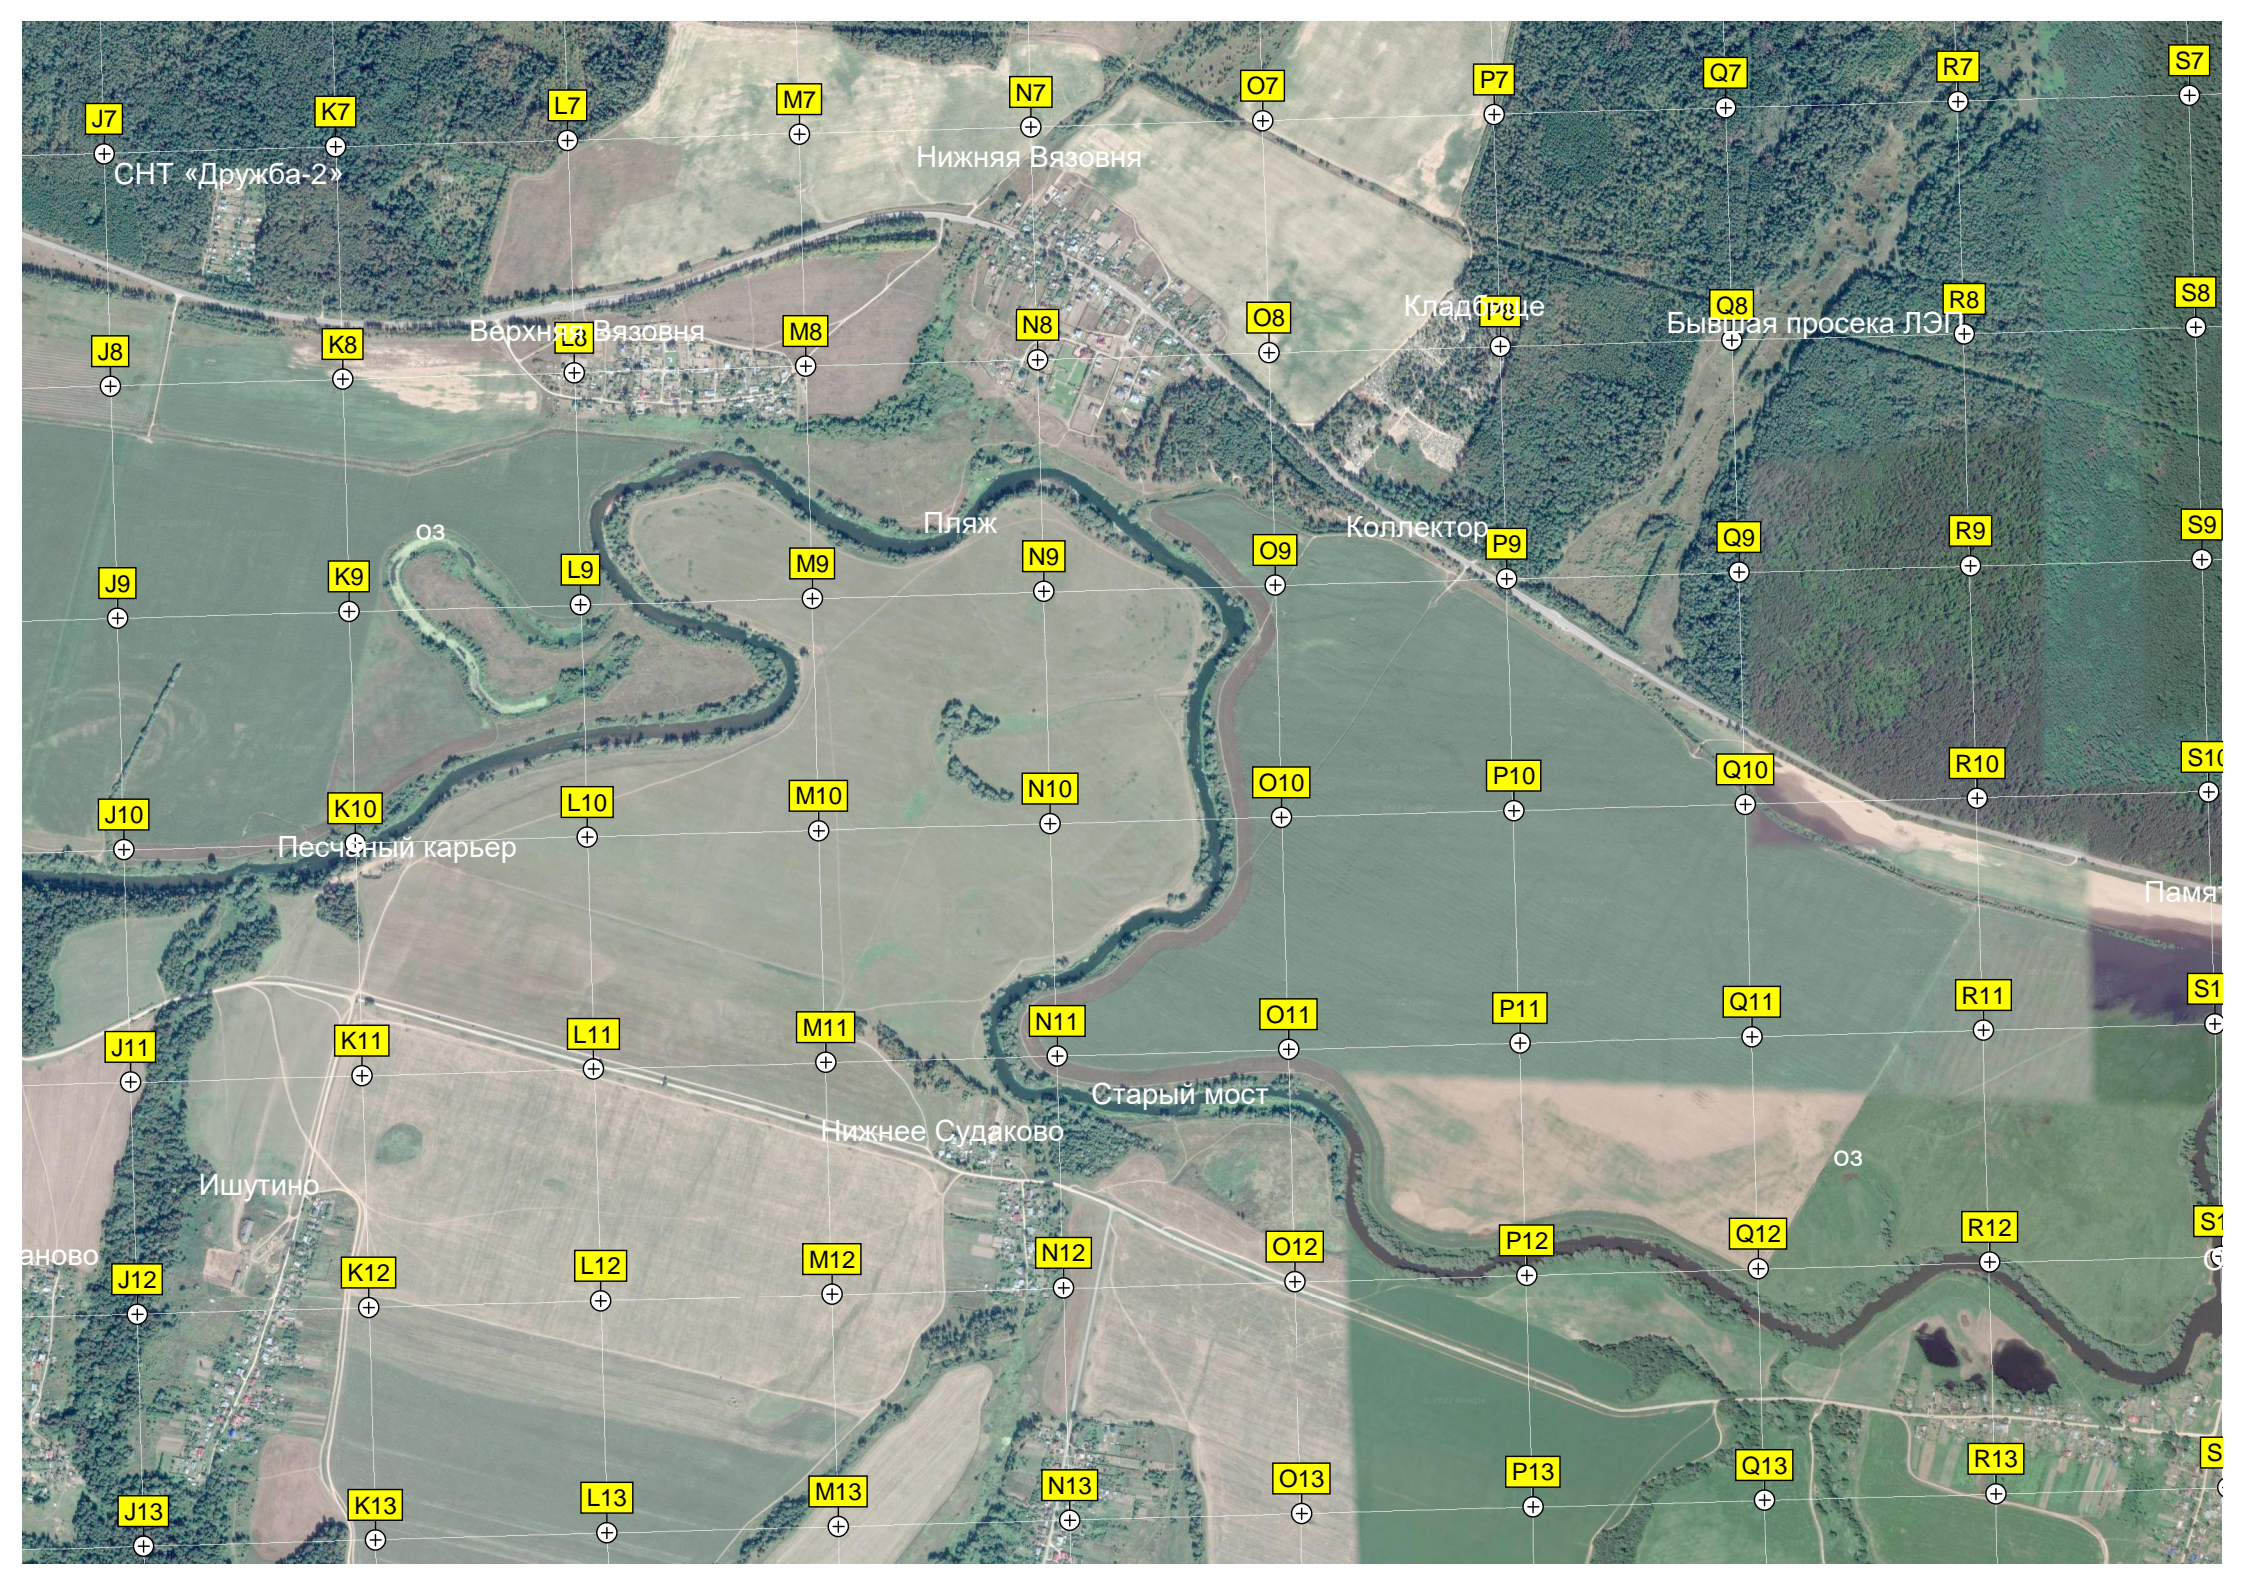

J7
СНТ «Дружба-2»

Нижняя Вязовня

Верхняя Вязовня

Кладбище

Бывшая просека ЛЭП

Пляж

Коллектор

Песчаный карьер

Старый мост

Нижнее Судаково

Иштутино

Память