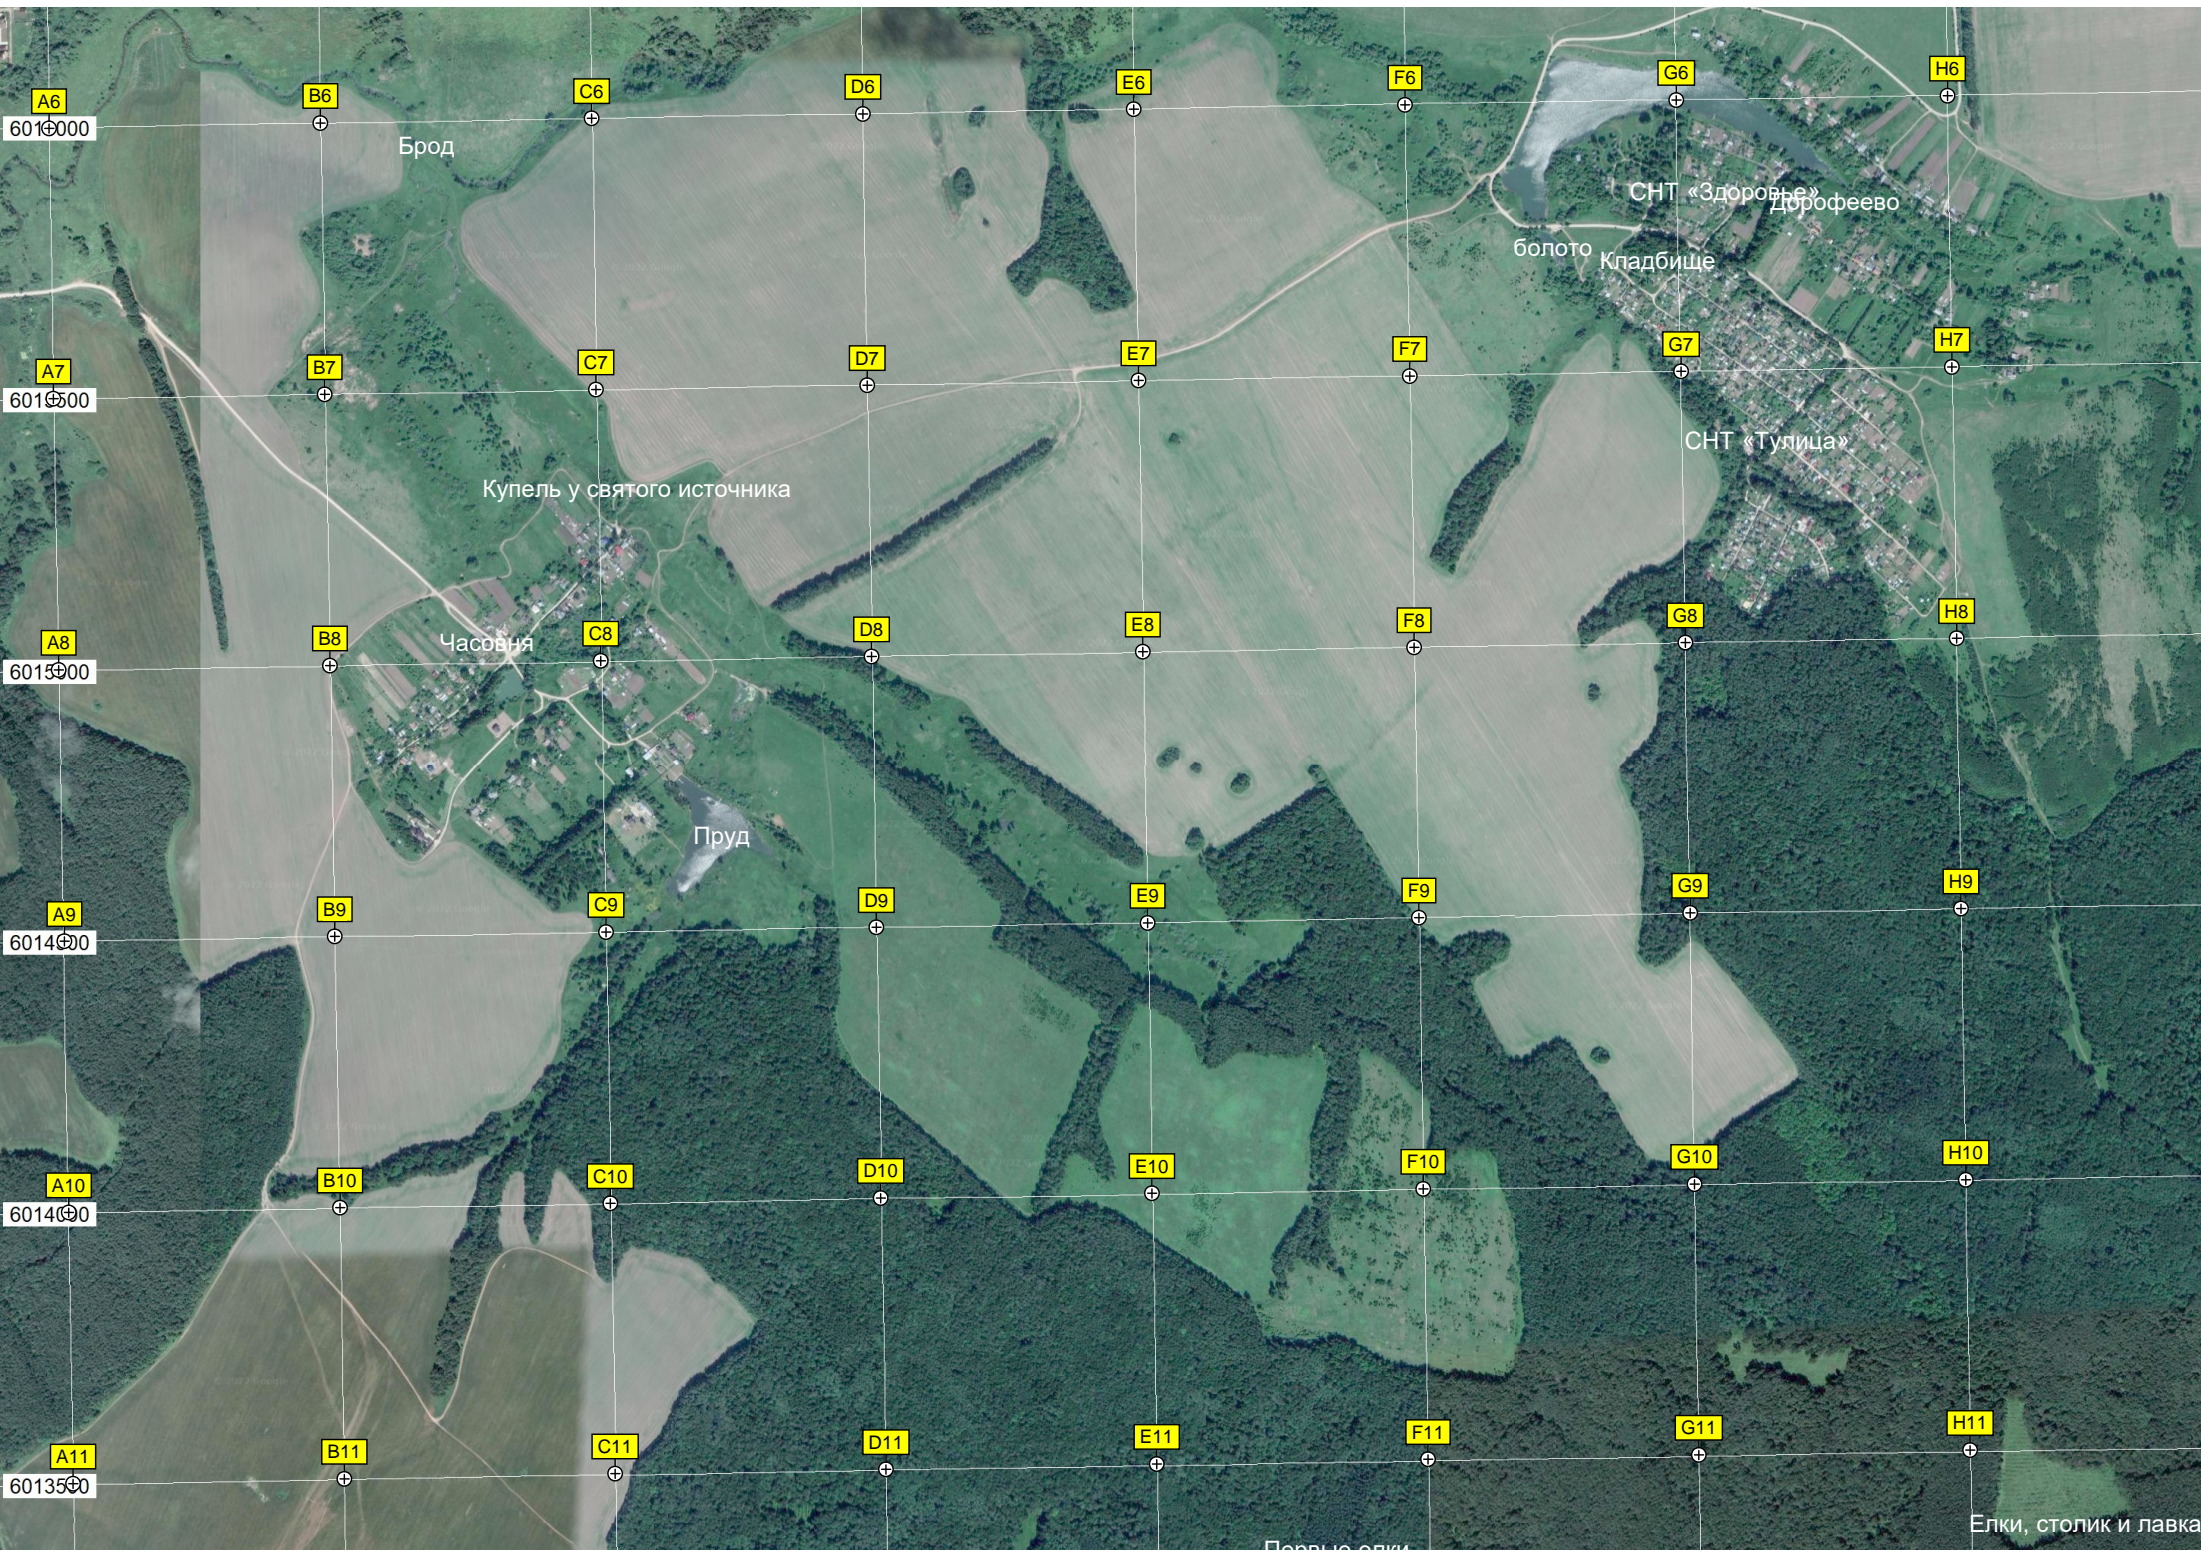

A6

B6

C6

D6

E6

F6

G6

H6

A7

B7

C7

D7

E7

F7

G7

H7

A8

B8

C8

D8

E8

F8

G8

H8

A9

B9

C9

D9

E9

F9

G9

H9

A10

B10

C10

D10

E10

F10

G10

H10

A11

B11

C11

D11

E11

F11

G11

H11

6013000

6013500

6014000

6014500

6015000

Брод

Купель у святого источника

Часовня

Пруд

СНТ «Здоровье» Дорофеево

болото Кладбище

СНТ «Тулица»

Елки, столик и лавка