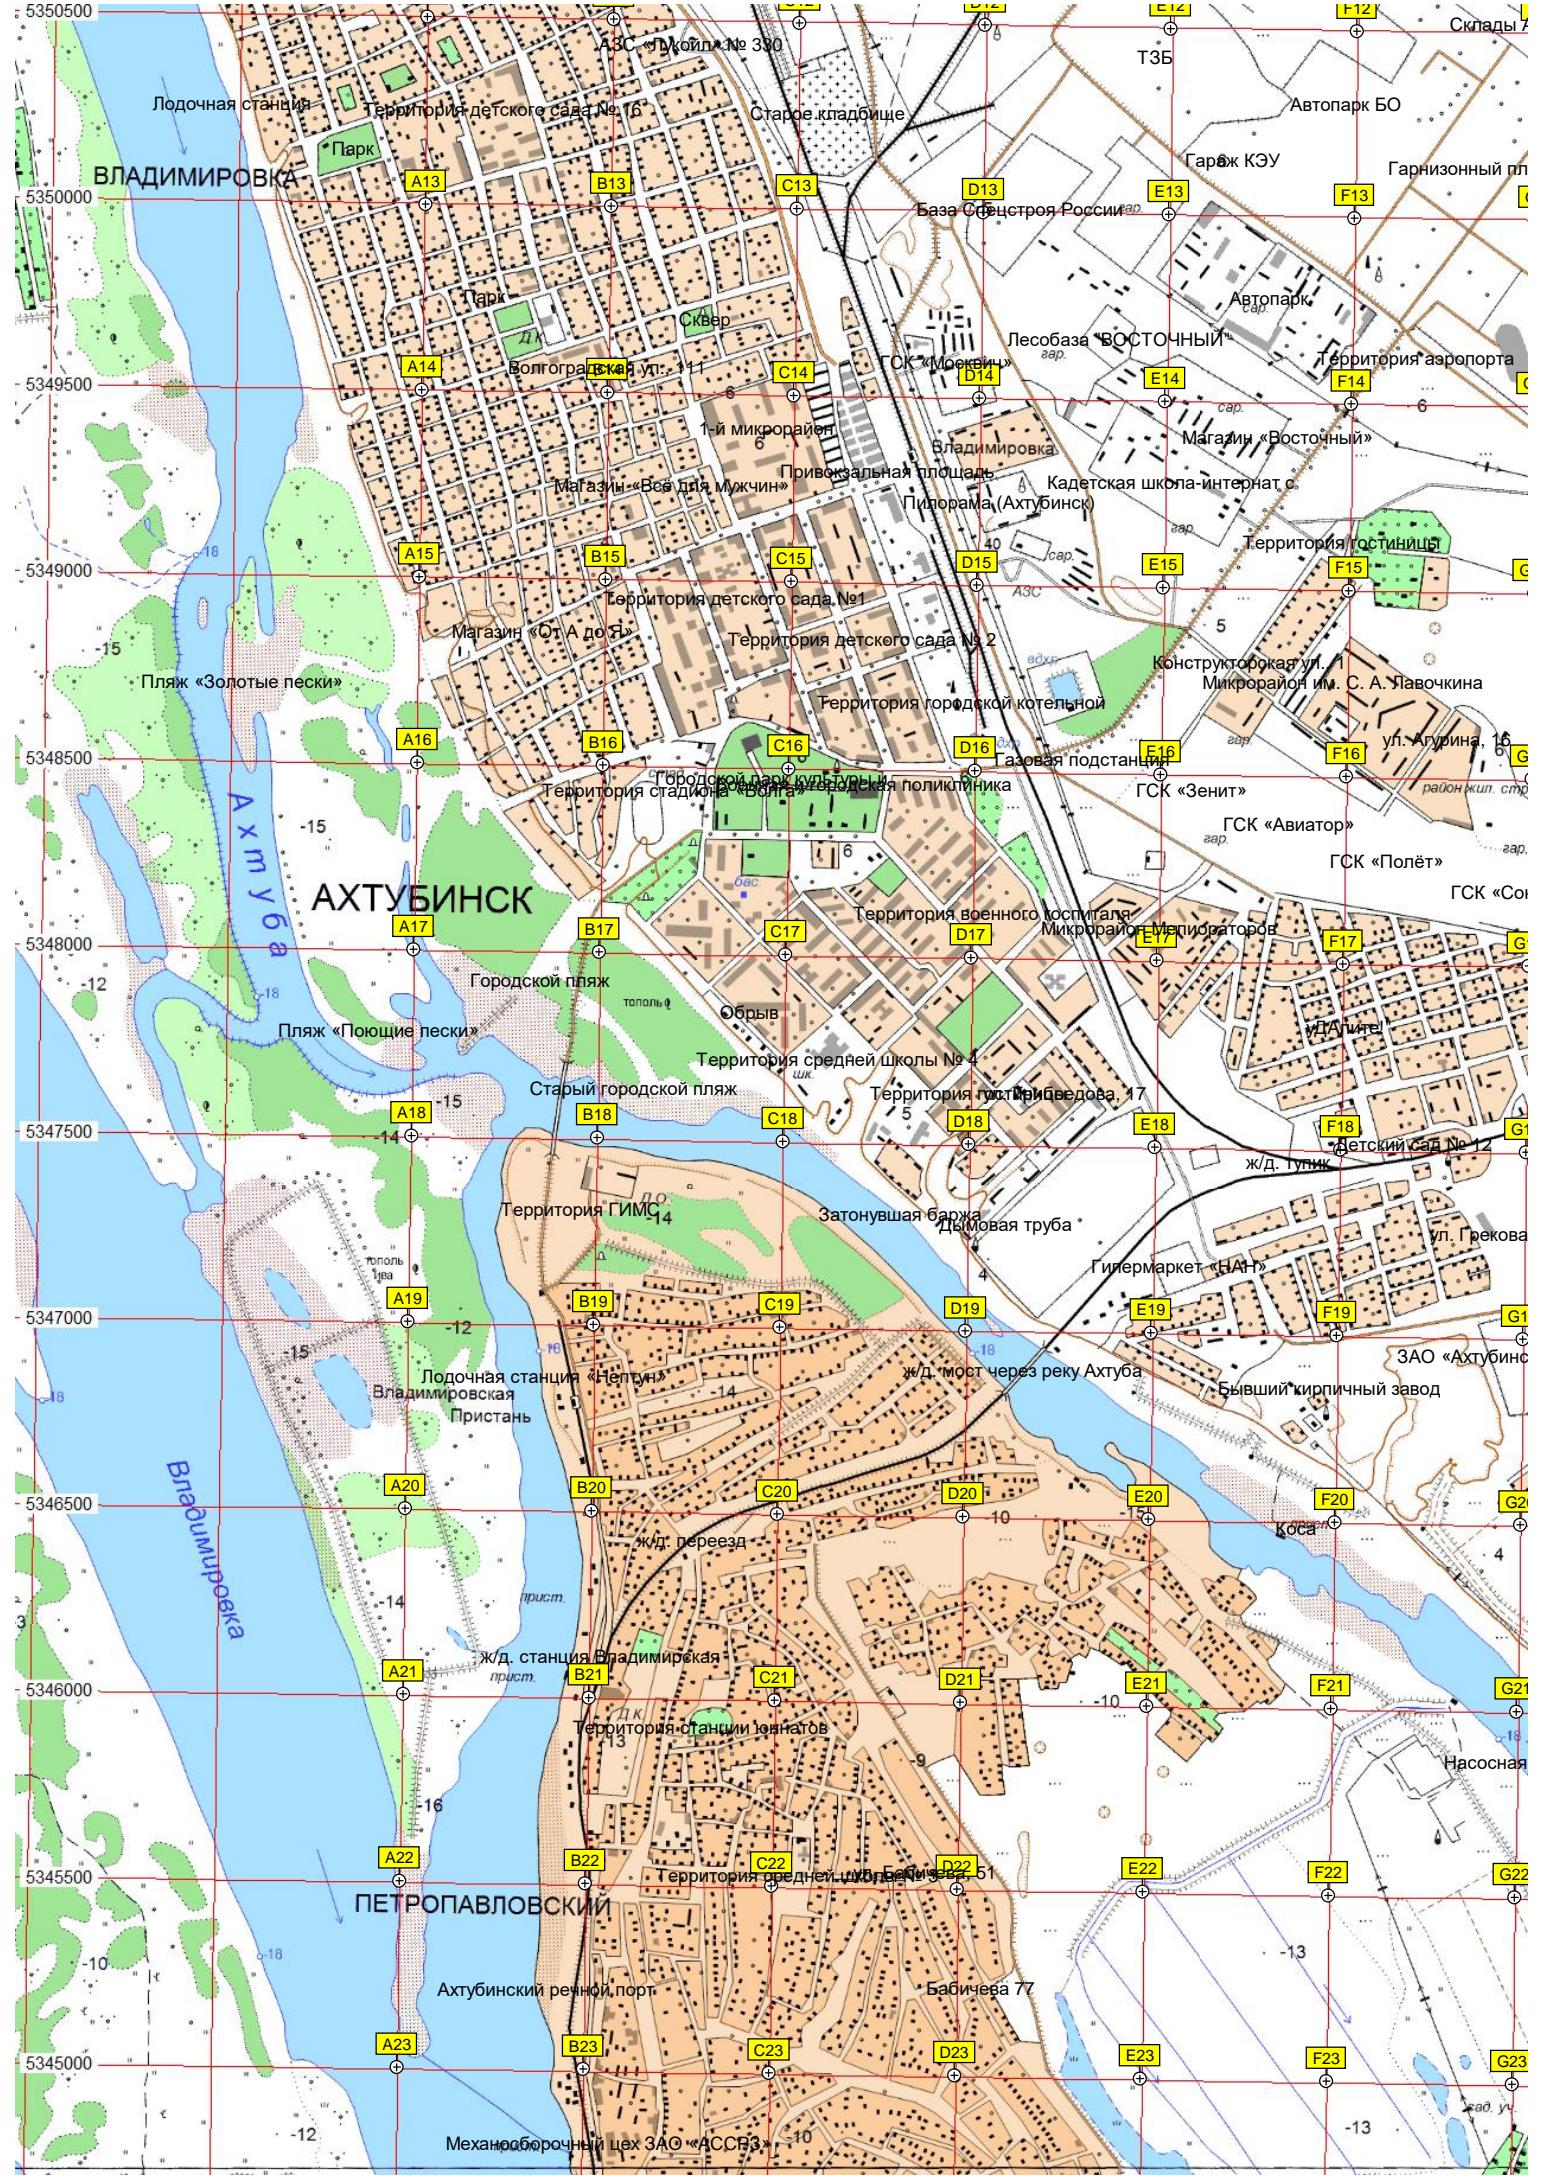

ВЛАДИМИРОВКА

АХТУБИНСК

ПЕТРОПАВЛОВСКИЙ

Ахтубья

Владимирская река

Лодочная станция

Территория детского сада № 16

Старое кладбище

Старый городской пляж

Территория ГИМС

Лодочная станция «Нептун»

Владимировская пристань

ж/д станция Владимирская

Территория станции юнатов

Территория средней школы № 51

Ахтубинский речной порт

ГСК «Полёт»

ГСК «Советский»

Территория военного госпиталя

Микрорайон операторов

Городской пляж

Обрыв

Территория средней школы № 4

Территория гост. Прибрежного