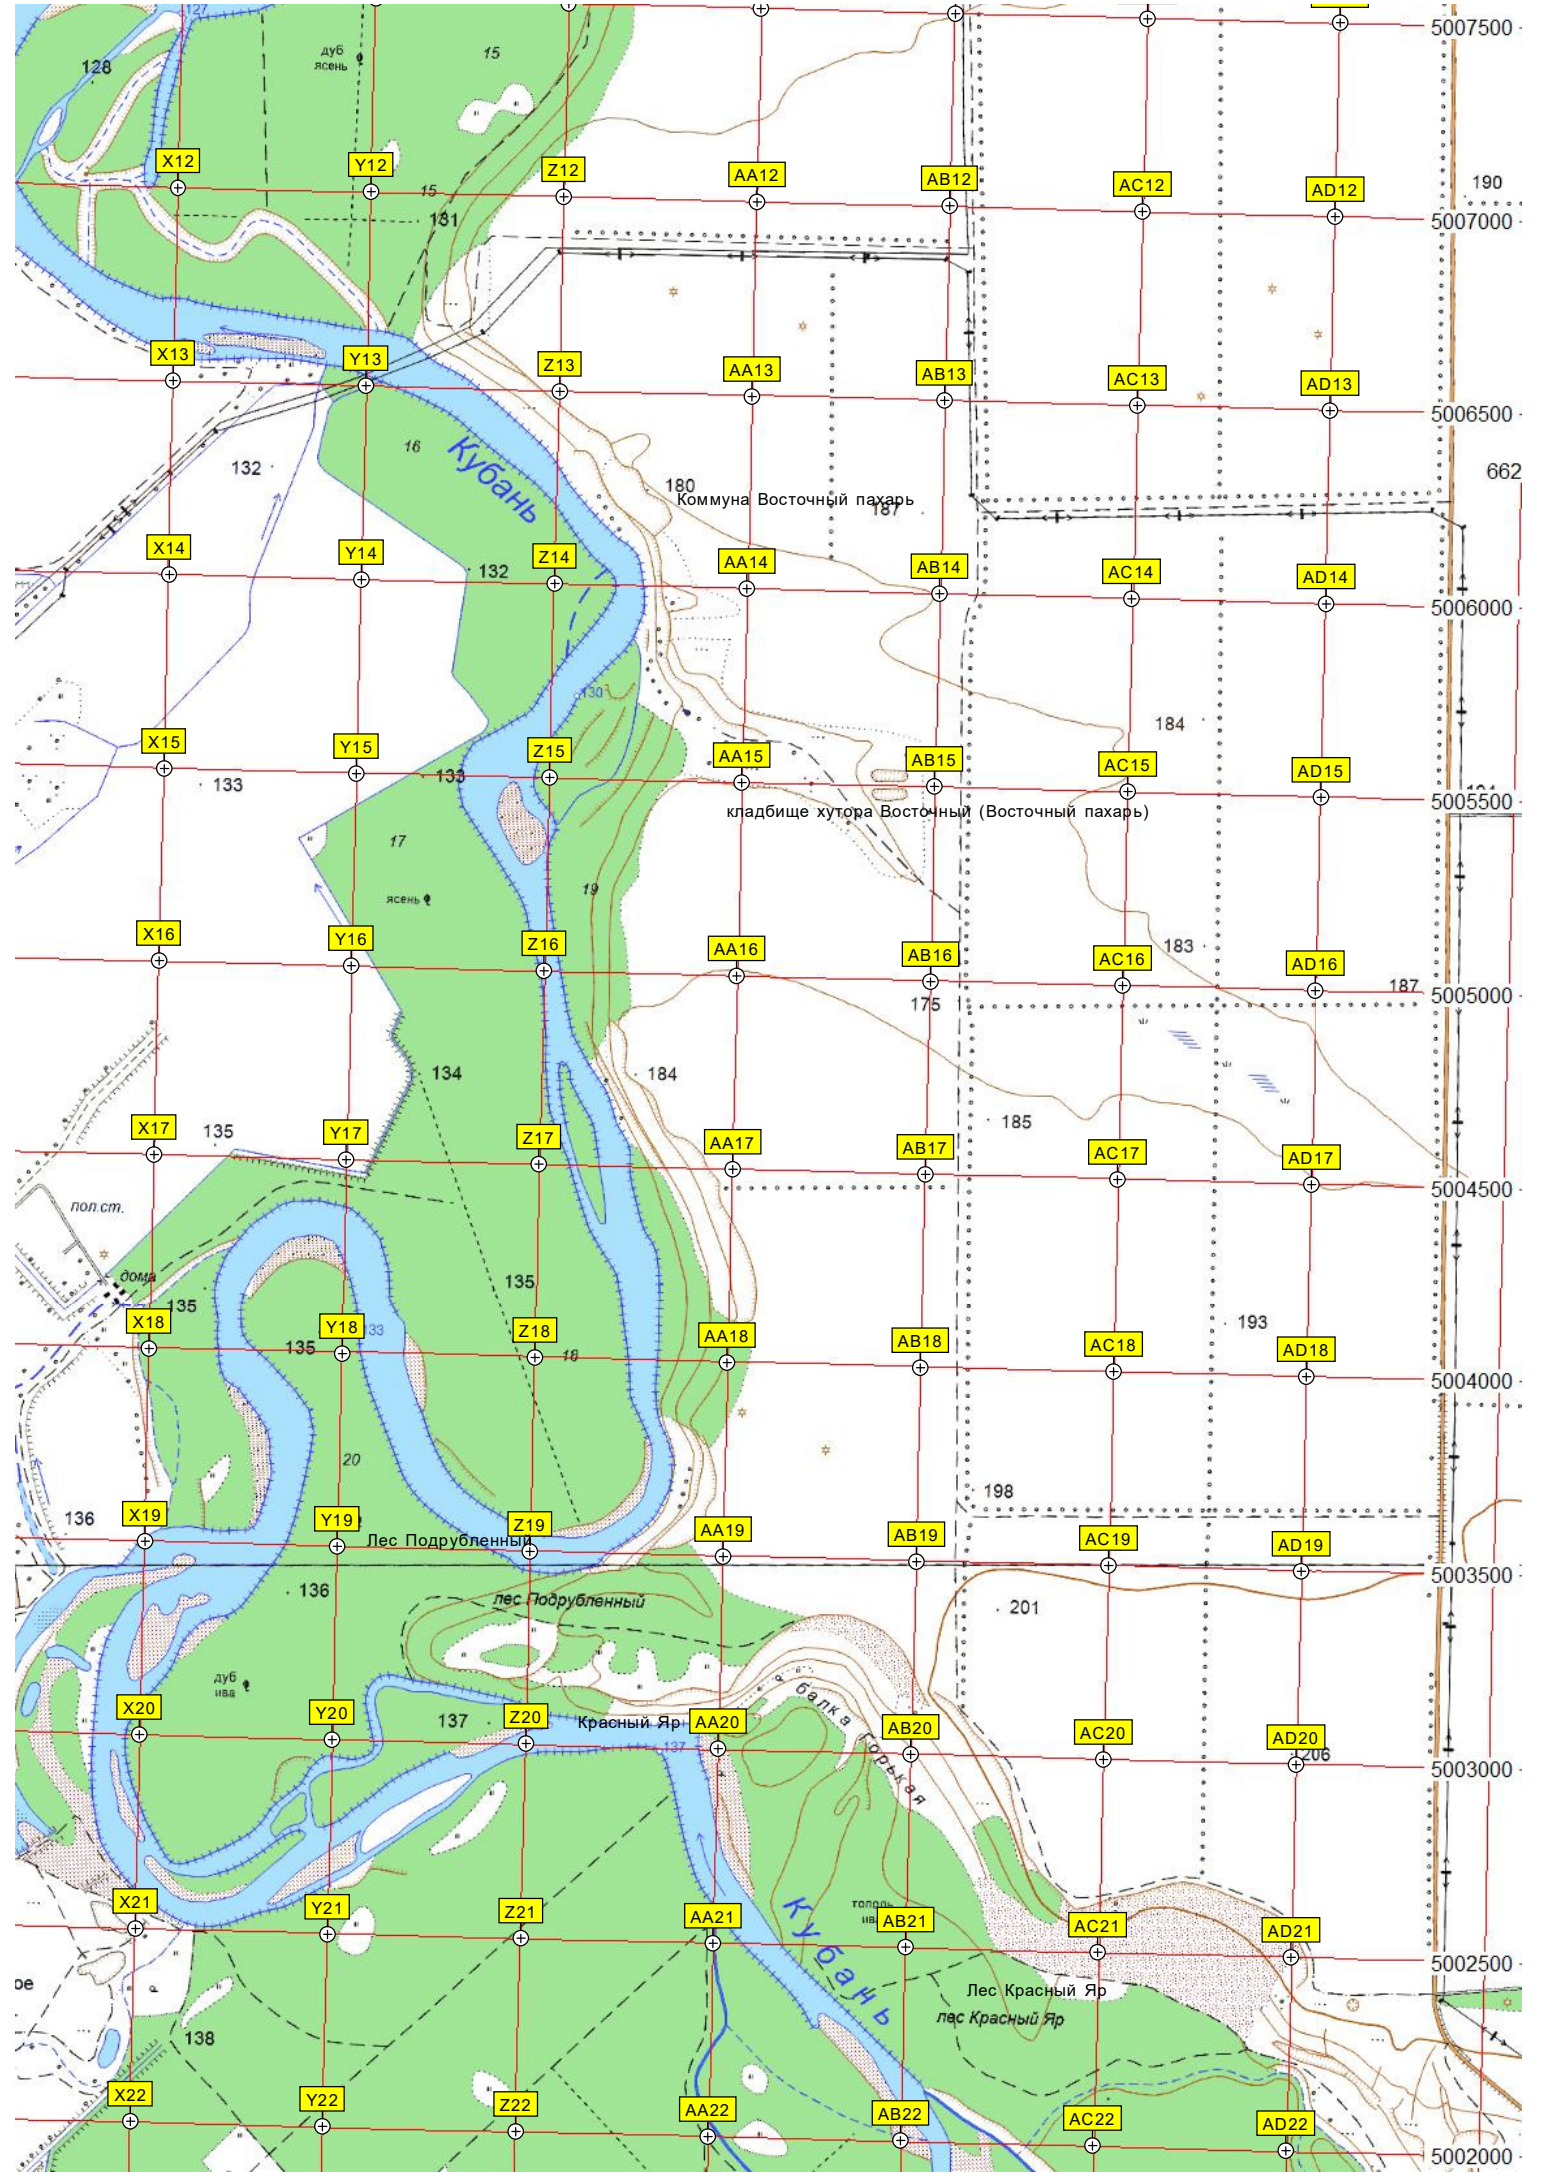

Кладбище

дом в лесу

Восход

район жил.стр.

Зона водозабора арт.к.

Курган

стадион "Биолог"

Новокубанский канал

Аллея Тополей

канал Новокубанский

42

стадион

стадион

5007500
190
5007000
5006500
662
5006000
5005500
5005000
5004500
5004000
5003500
5003000
5002500
5002000

X12 Y12 Z12 AA12 AB12 AC12 AD12
X13 Y13 Z13 AA13 AB13 AC13 AD13
X14 Y14 Z14 AA14 AB14 AC14 AD14
X15 Y15 Z15 AA15 AB15 AC15 AD15
X16 Y16 Z16 AA16 AB16 AC16 AD16
X17 Y17 Z17 AA17 AB17 AC17 AD17
X18 Y18 Z18 AA18 AB18 AC18 AD18
X19 Y19 Z19 AA19 AB19 AC19 AD19
X20 Y20 Z20 AA20 AB20 AC20 AD20
X21 Y21 Z21 AA21 AB21 AC21 AD21
X22 Y22 Z22 AA22 AB22 AC22 AD22

Кубань

180 Коммуна Восточный пахарь

кладбище хутора Восточный (Восточный пахарь)

лес Подрубленный

Красный Яр

балка Горькая

Кубань

лес Красный Яр