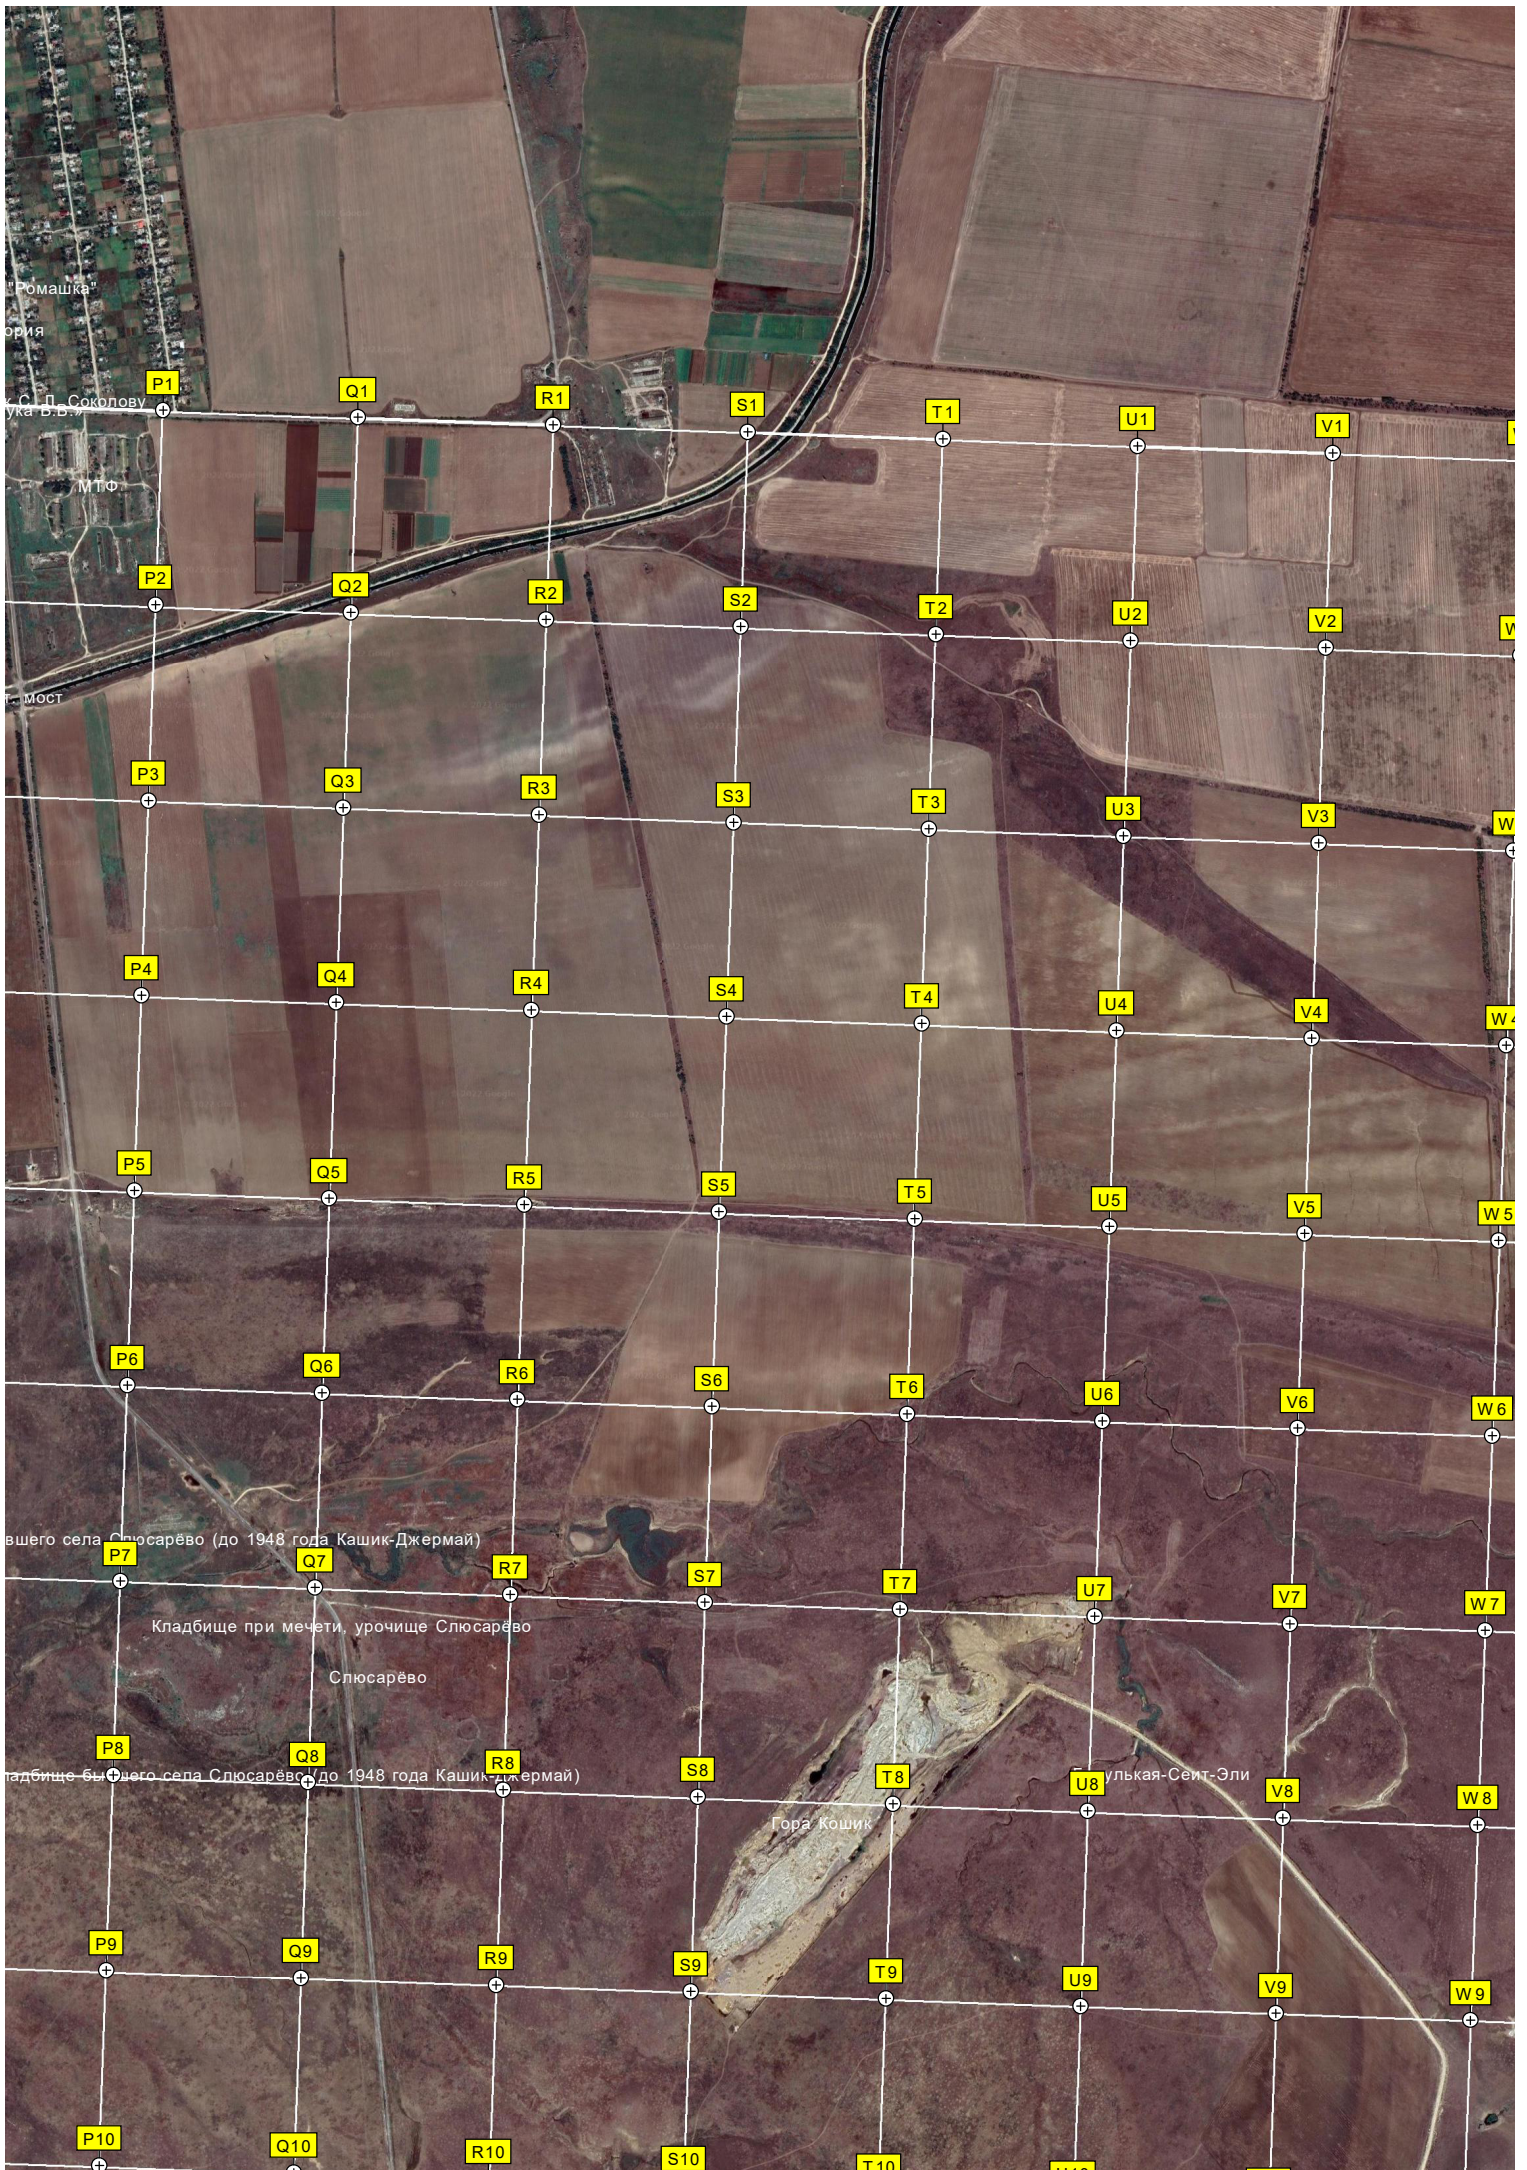

Ромашка

Ория

С. Д. Соколов

М. То

Мост

вшего села Слюсарёво (до 1948 года Кашик-Джермай)

Кладбище при мечети, урочище Слюсарёво

Слюсарёво

Кладбище бывшего села Слюсарёво (до 1948 года Кашик-Джермай)

Гора Кошик

улькая-Сейт-Эли