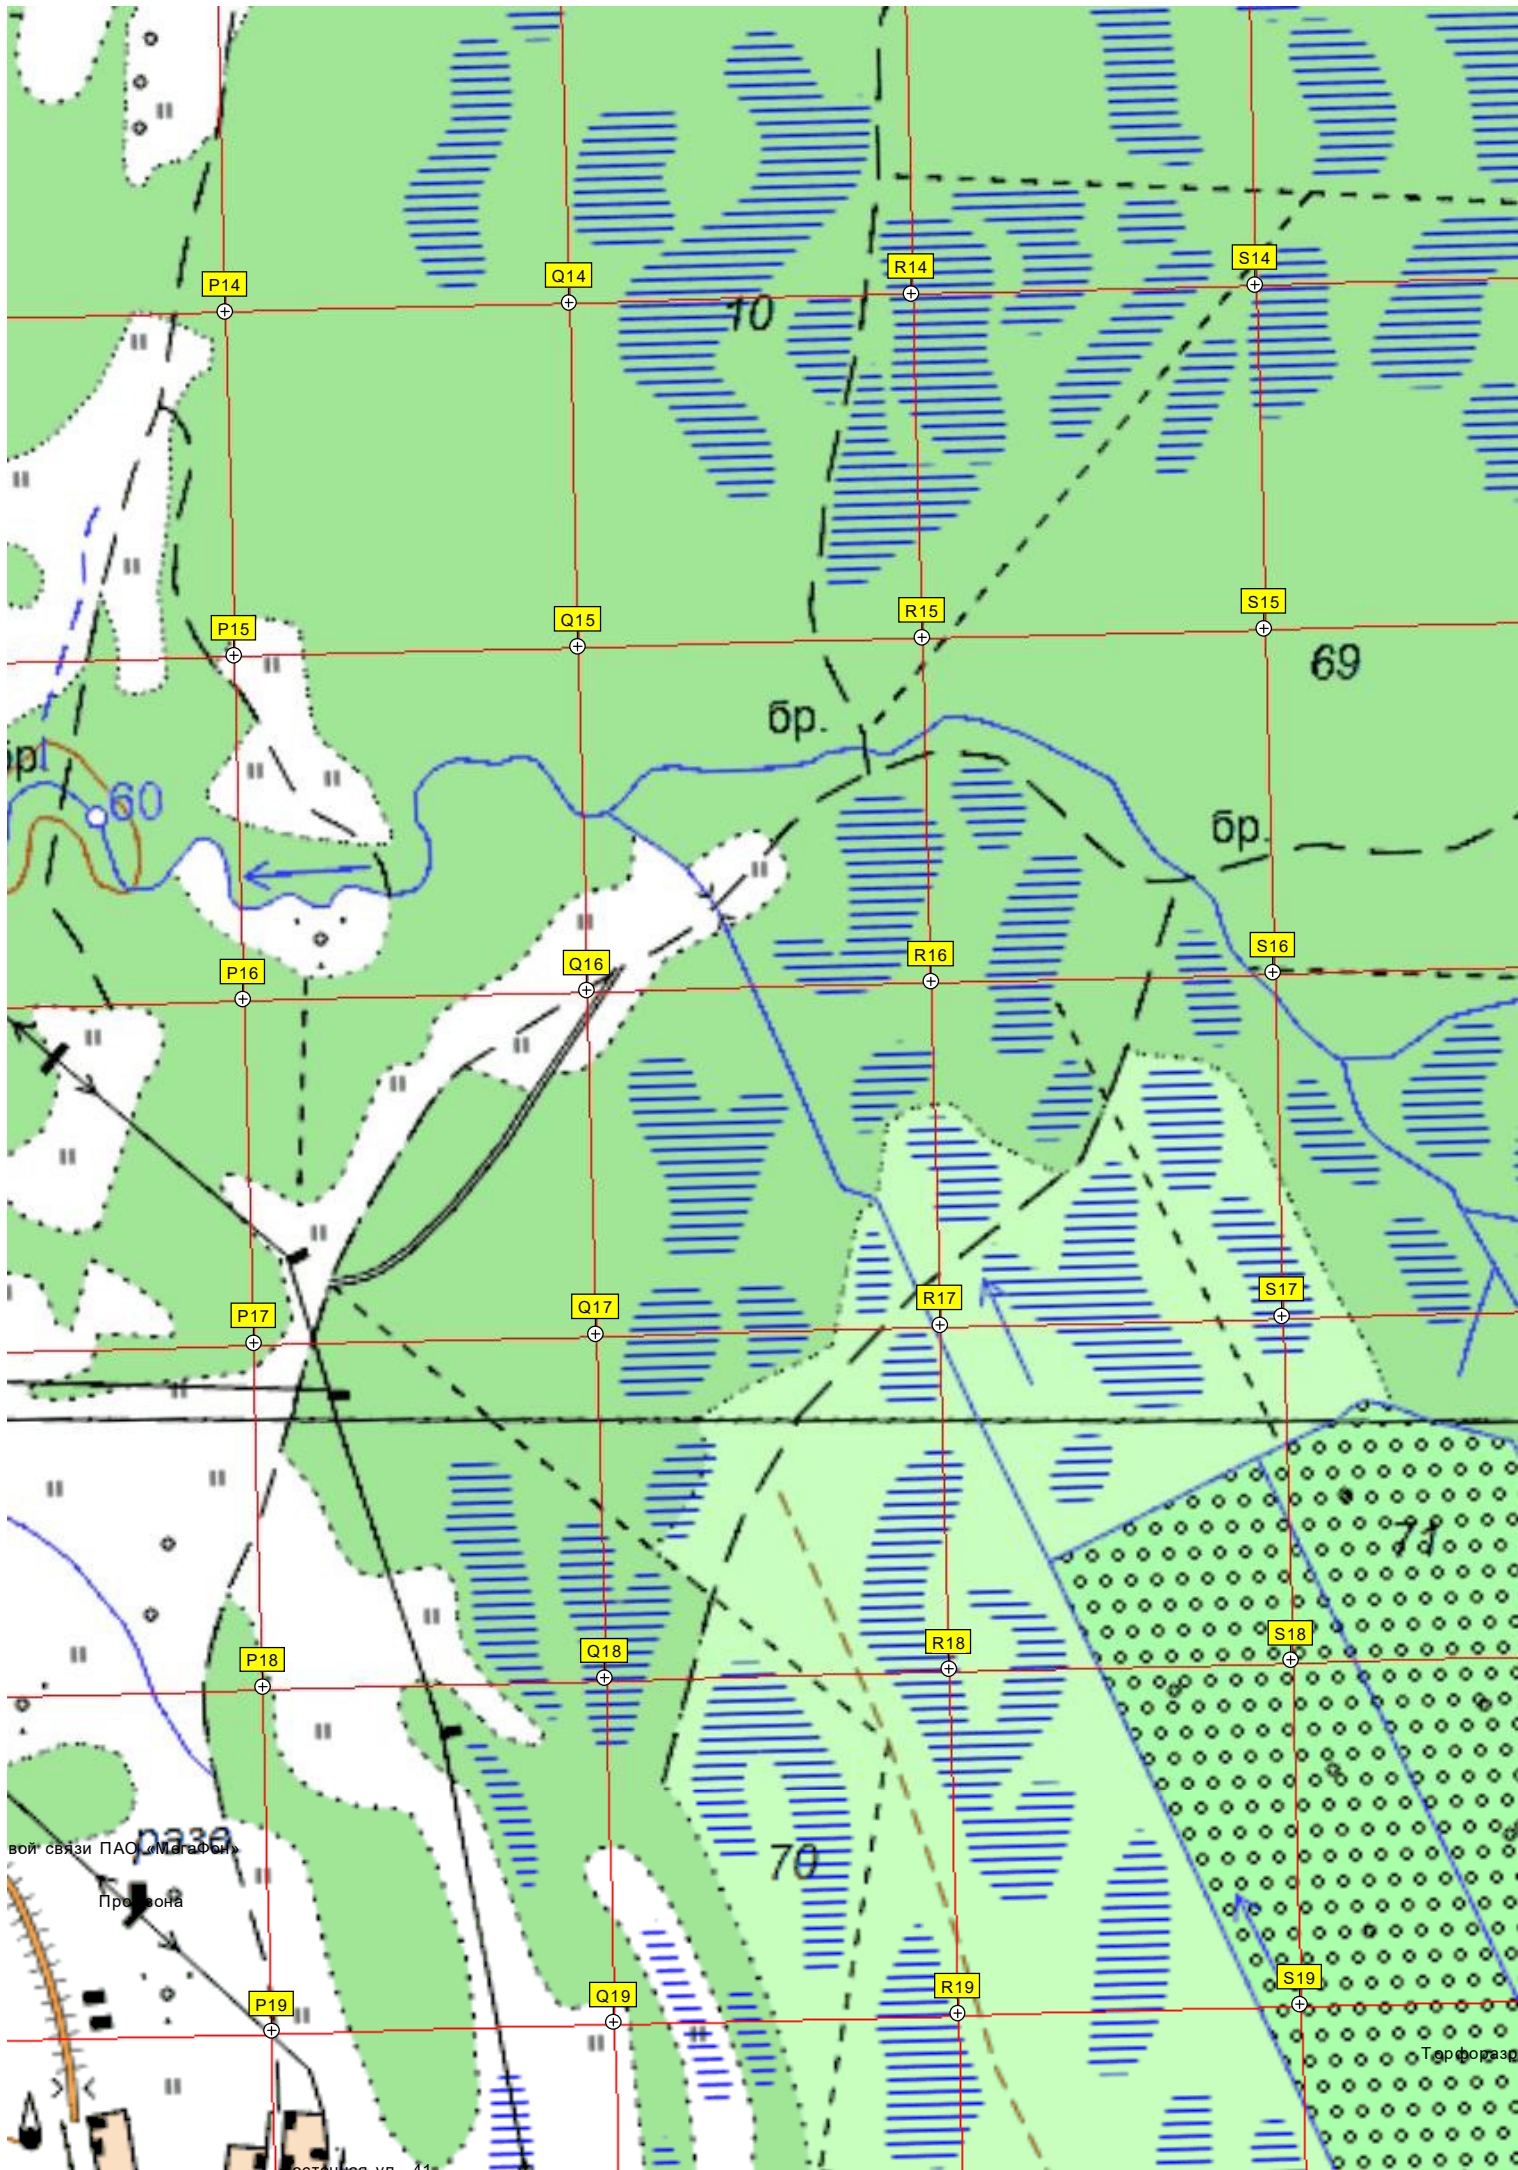

Стародусская ул., 57
АЗС "Сургутнефтегаз"

ОО "Холмлеспром"

Промзона

Вышка сого

Пляж

Промзона

ул. Чапаева, 58
Ш. Сех на ул. 9

вой связи ПАО «Магистр»