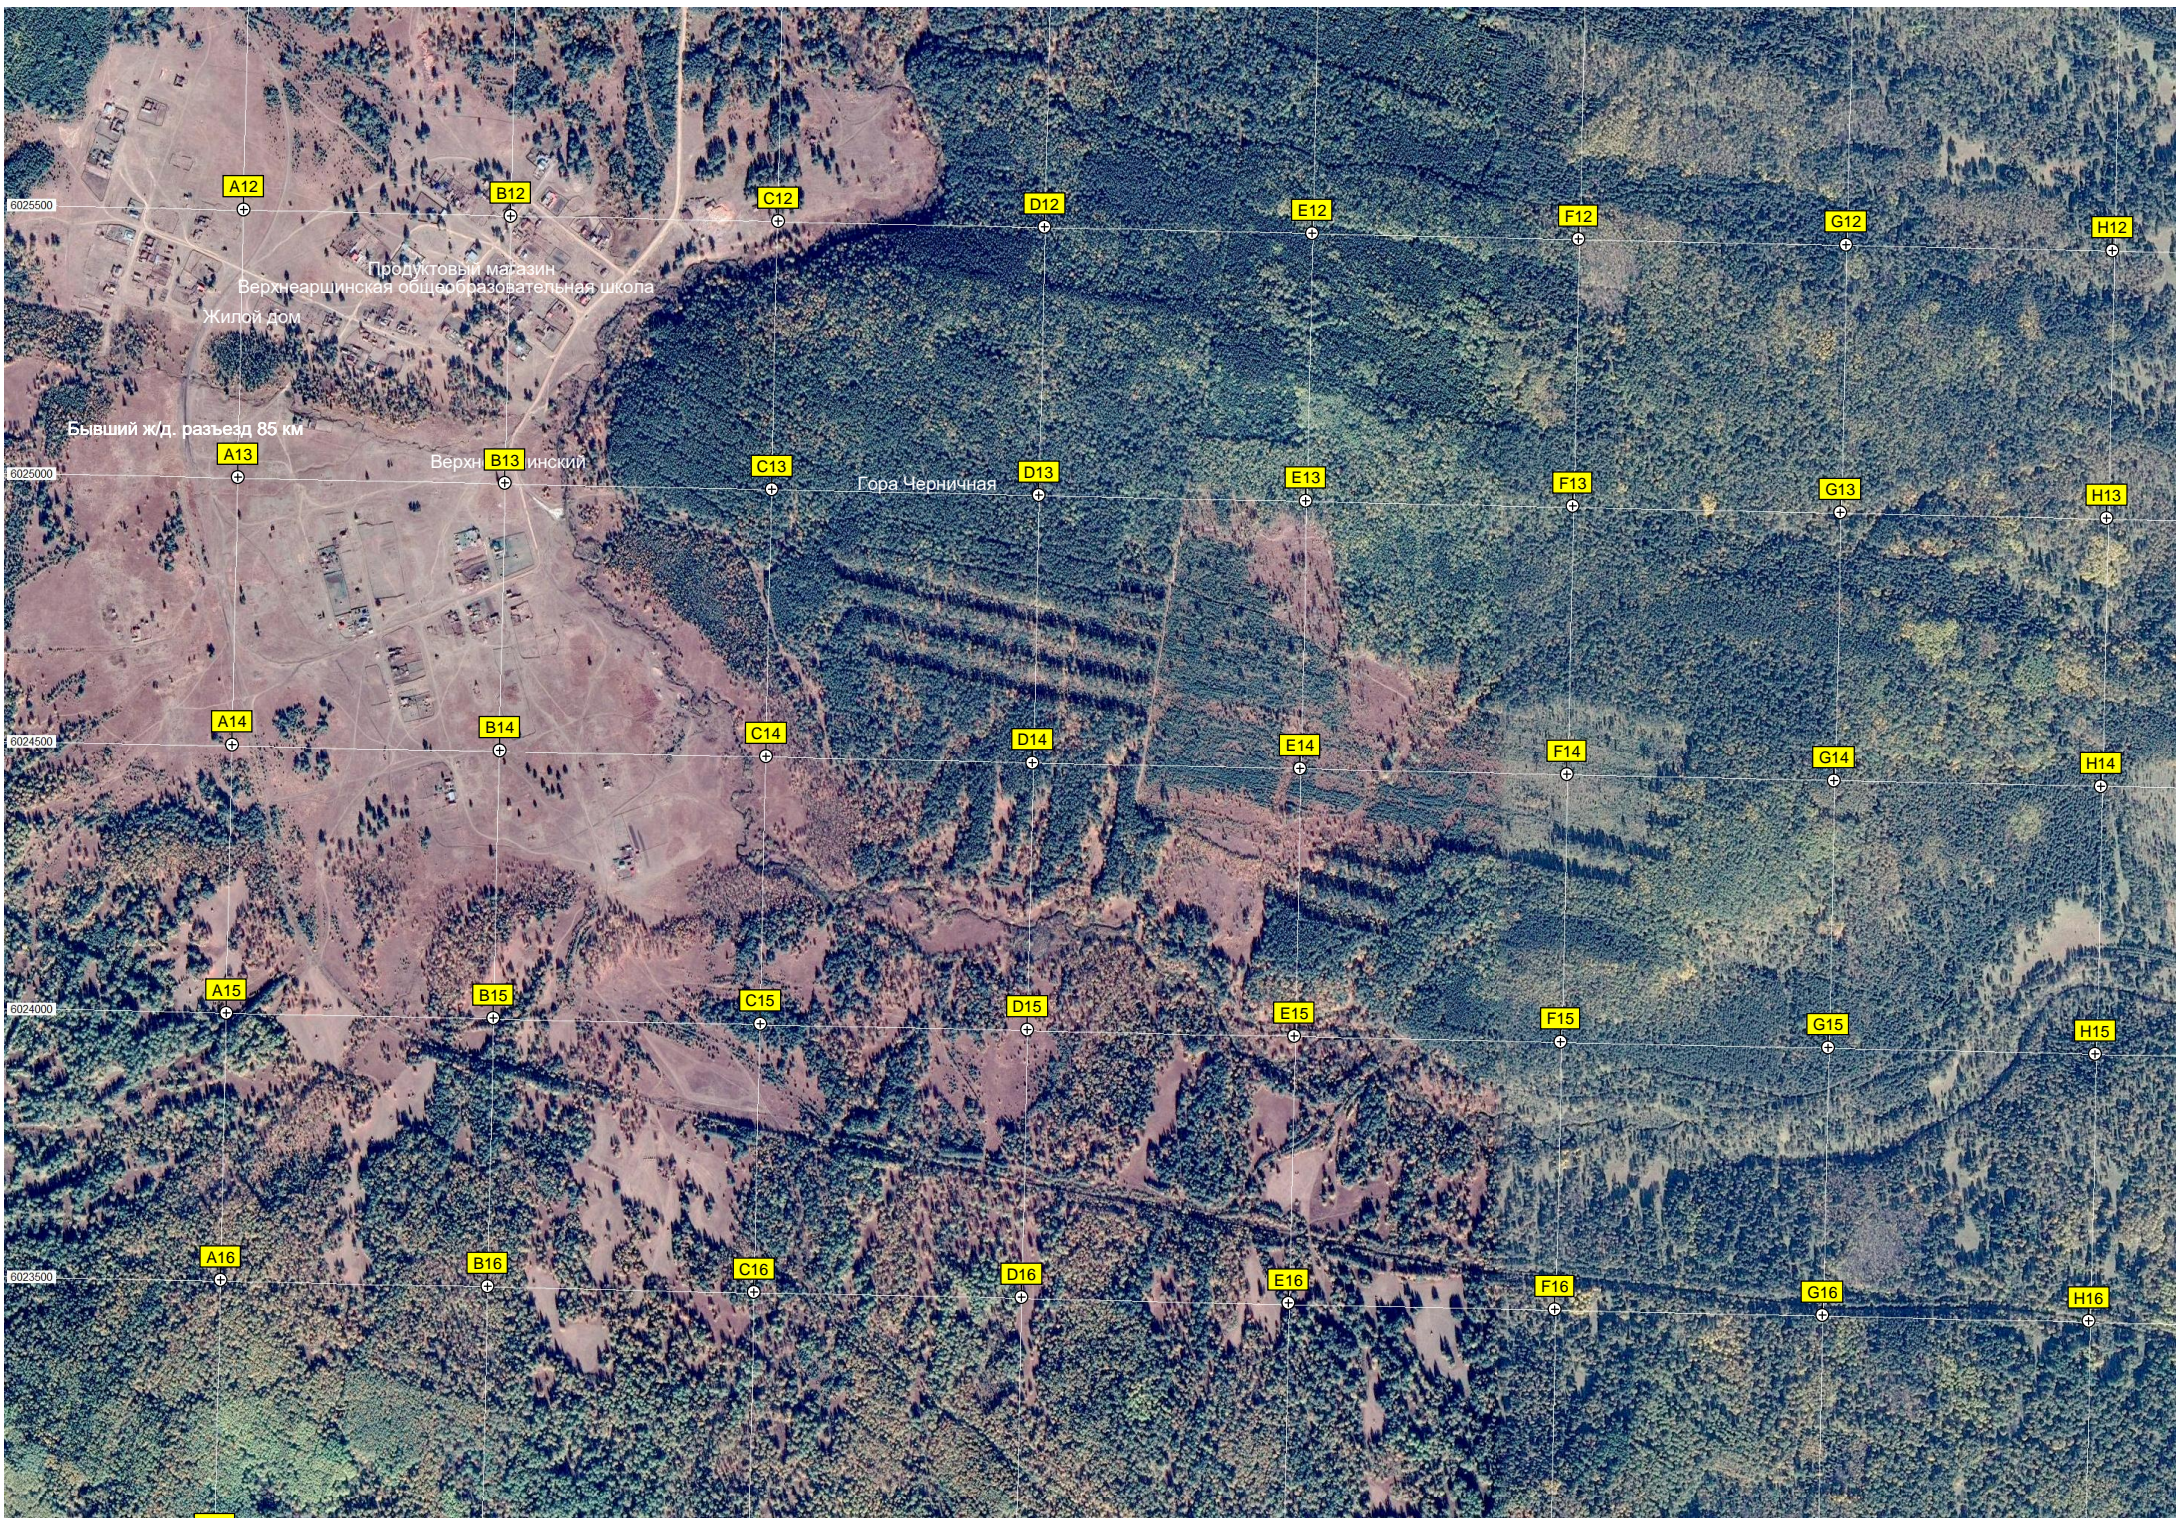

O11

P11

Гора Мельничный Бугор

Дорога к Ирмелю

Брод

Стартовая поляна Сверхмарафона

6029000
6028500
6028000
6027500
6027000
6026500

A12

Бывший ж/д. разъезд 85 км

Верхнеаршинский

Гора Черничная