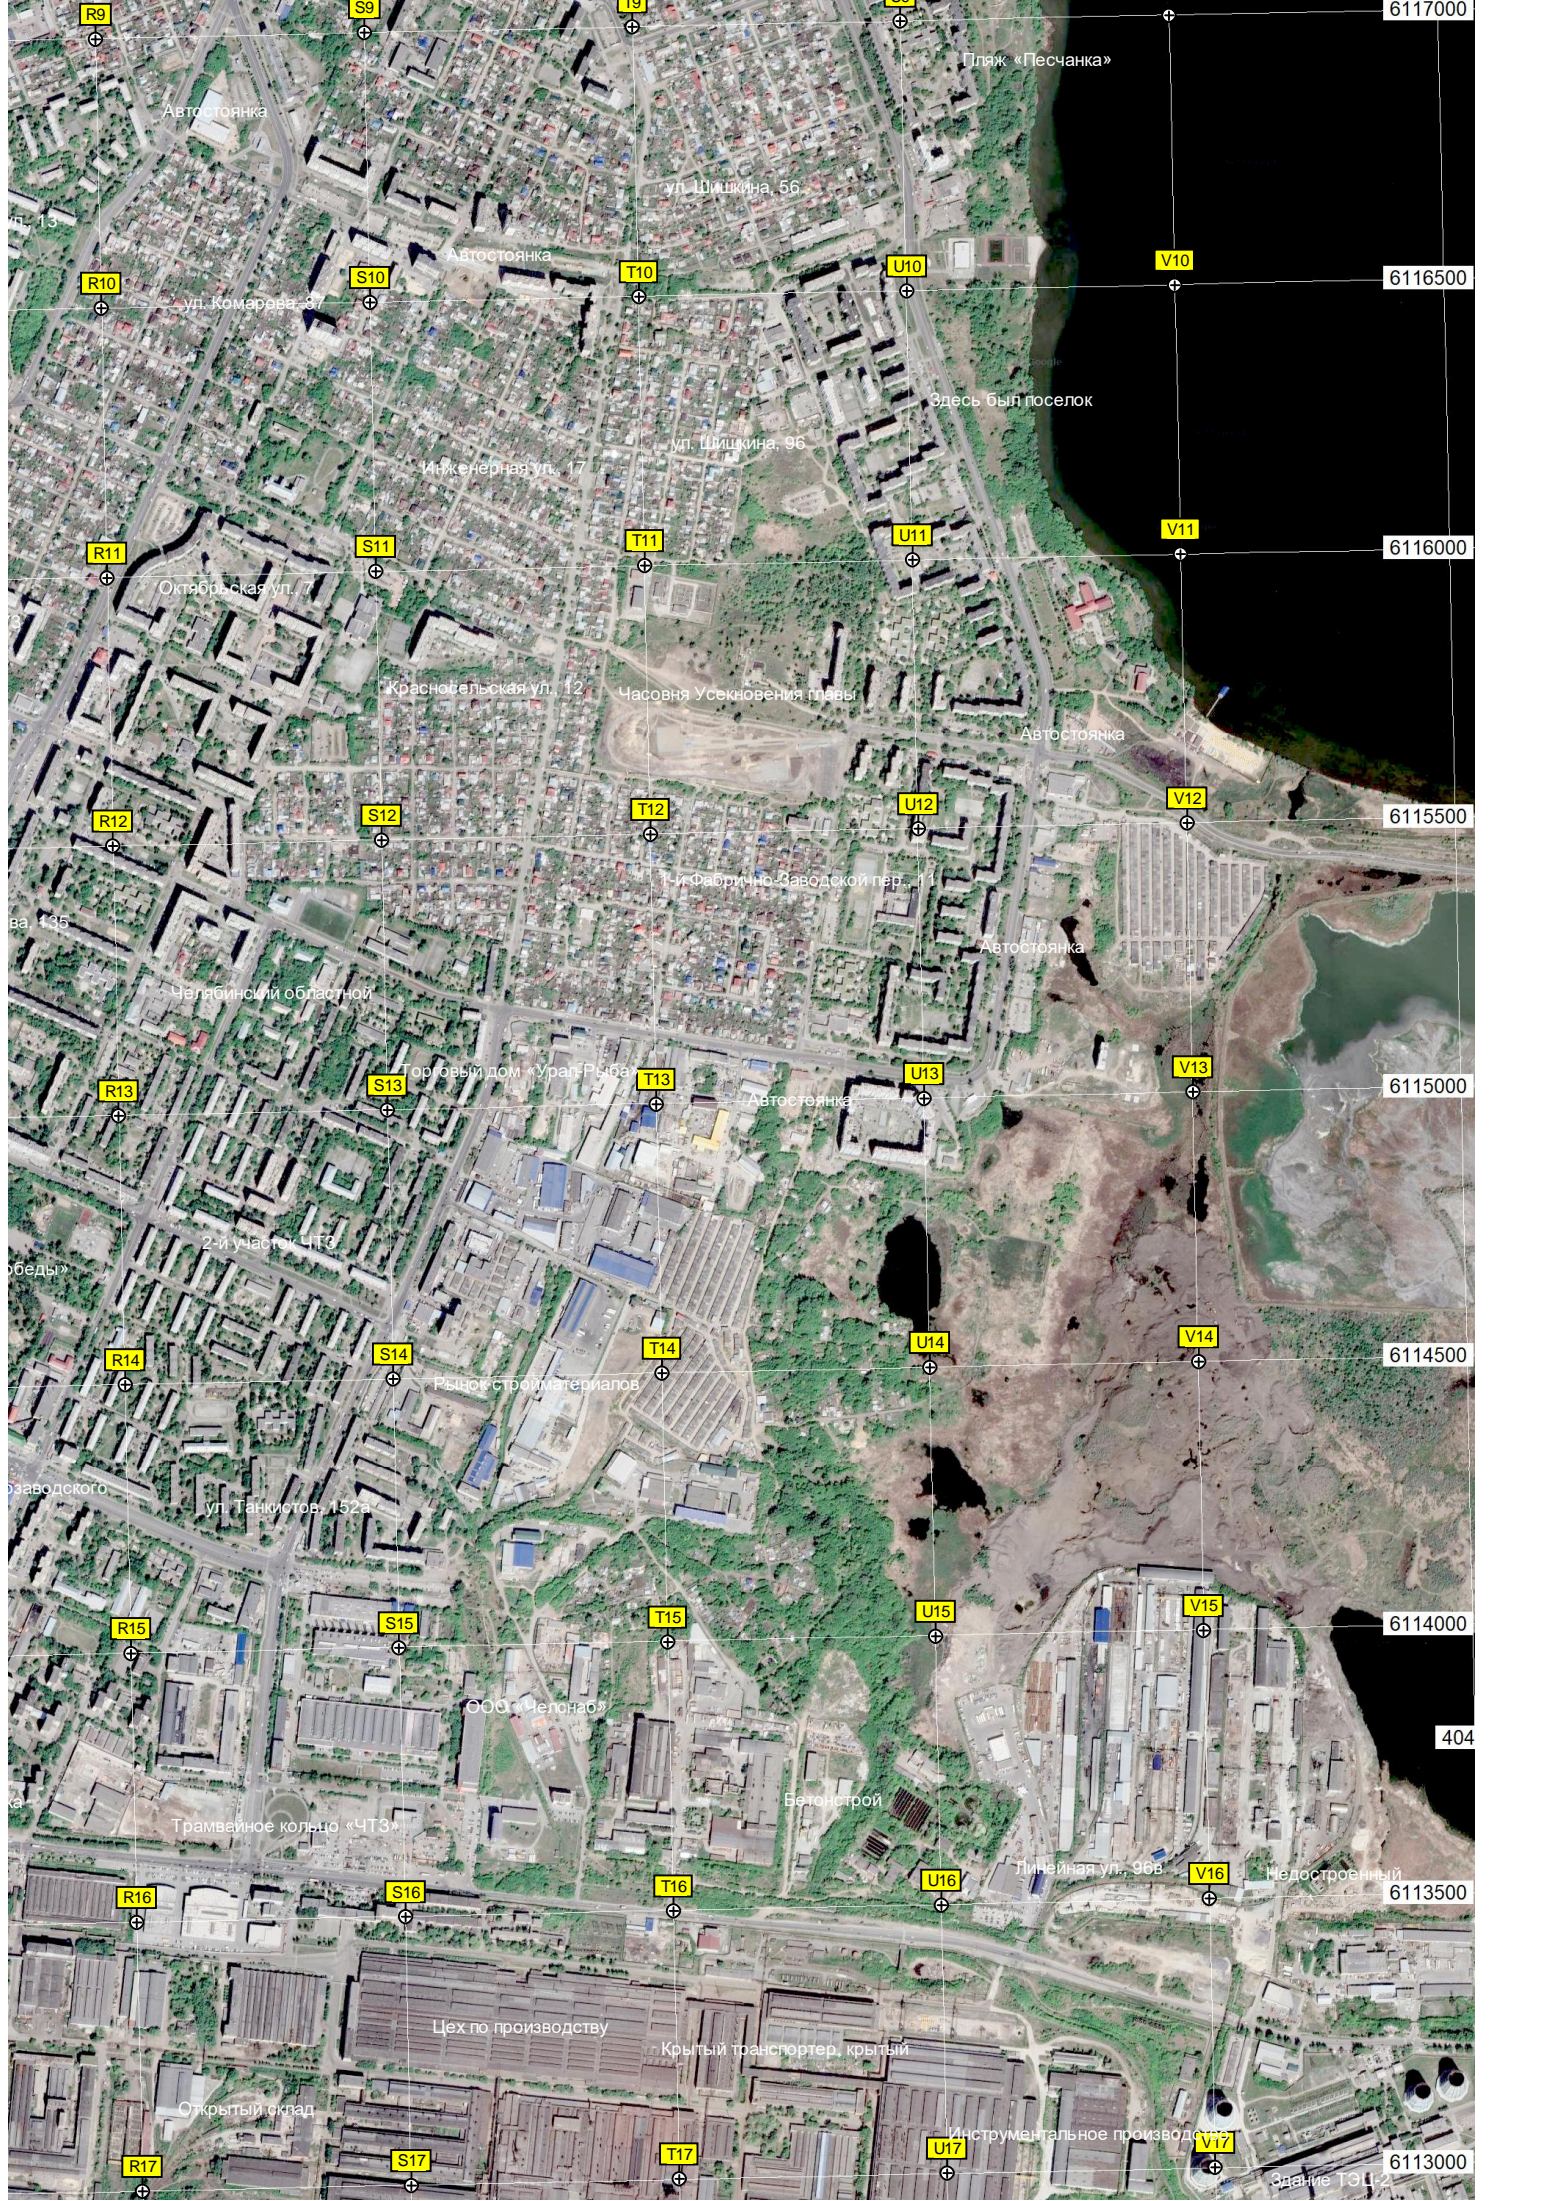

6117000

6116500

6116000

6115500

6115000

6114500

6114000

404

6113500

6113000

R9

S9

T9

U9

V9

R10

S10

T10

U10

V10

R11

S11

T11

U11

V11

R12

S12

T12

U12

V12

R13

S13

T13

U13

V13

R14

S14

T14

U14

V14

R15

S15

T15

U15

V15

R16

S16

T16

U16

V16

R17

S17

T17

U17

V17