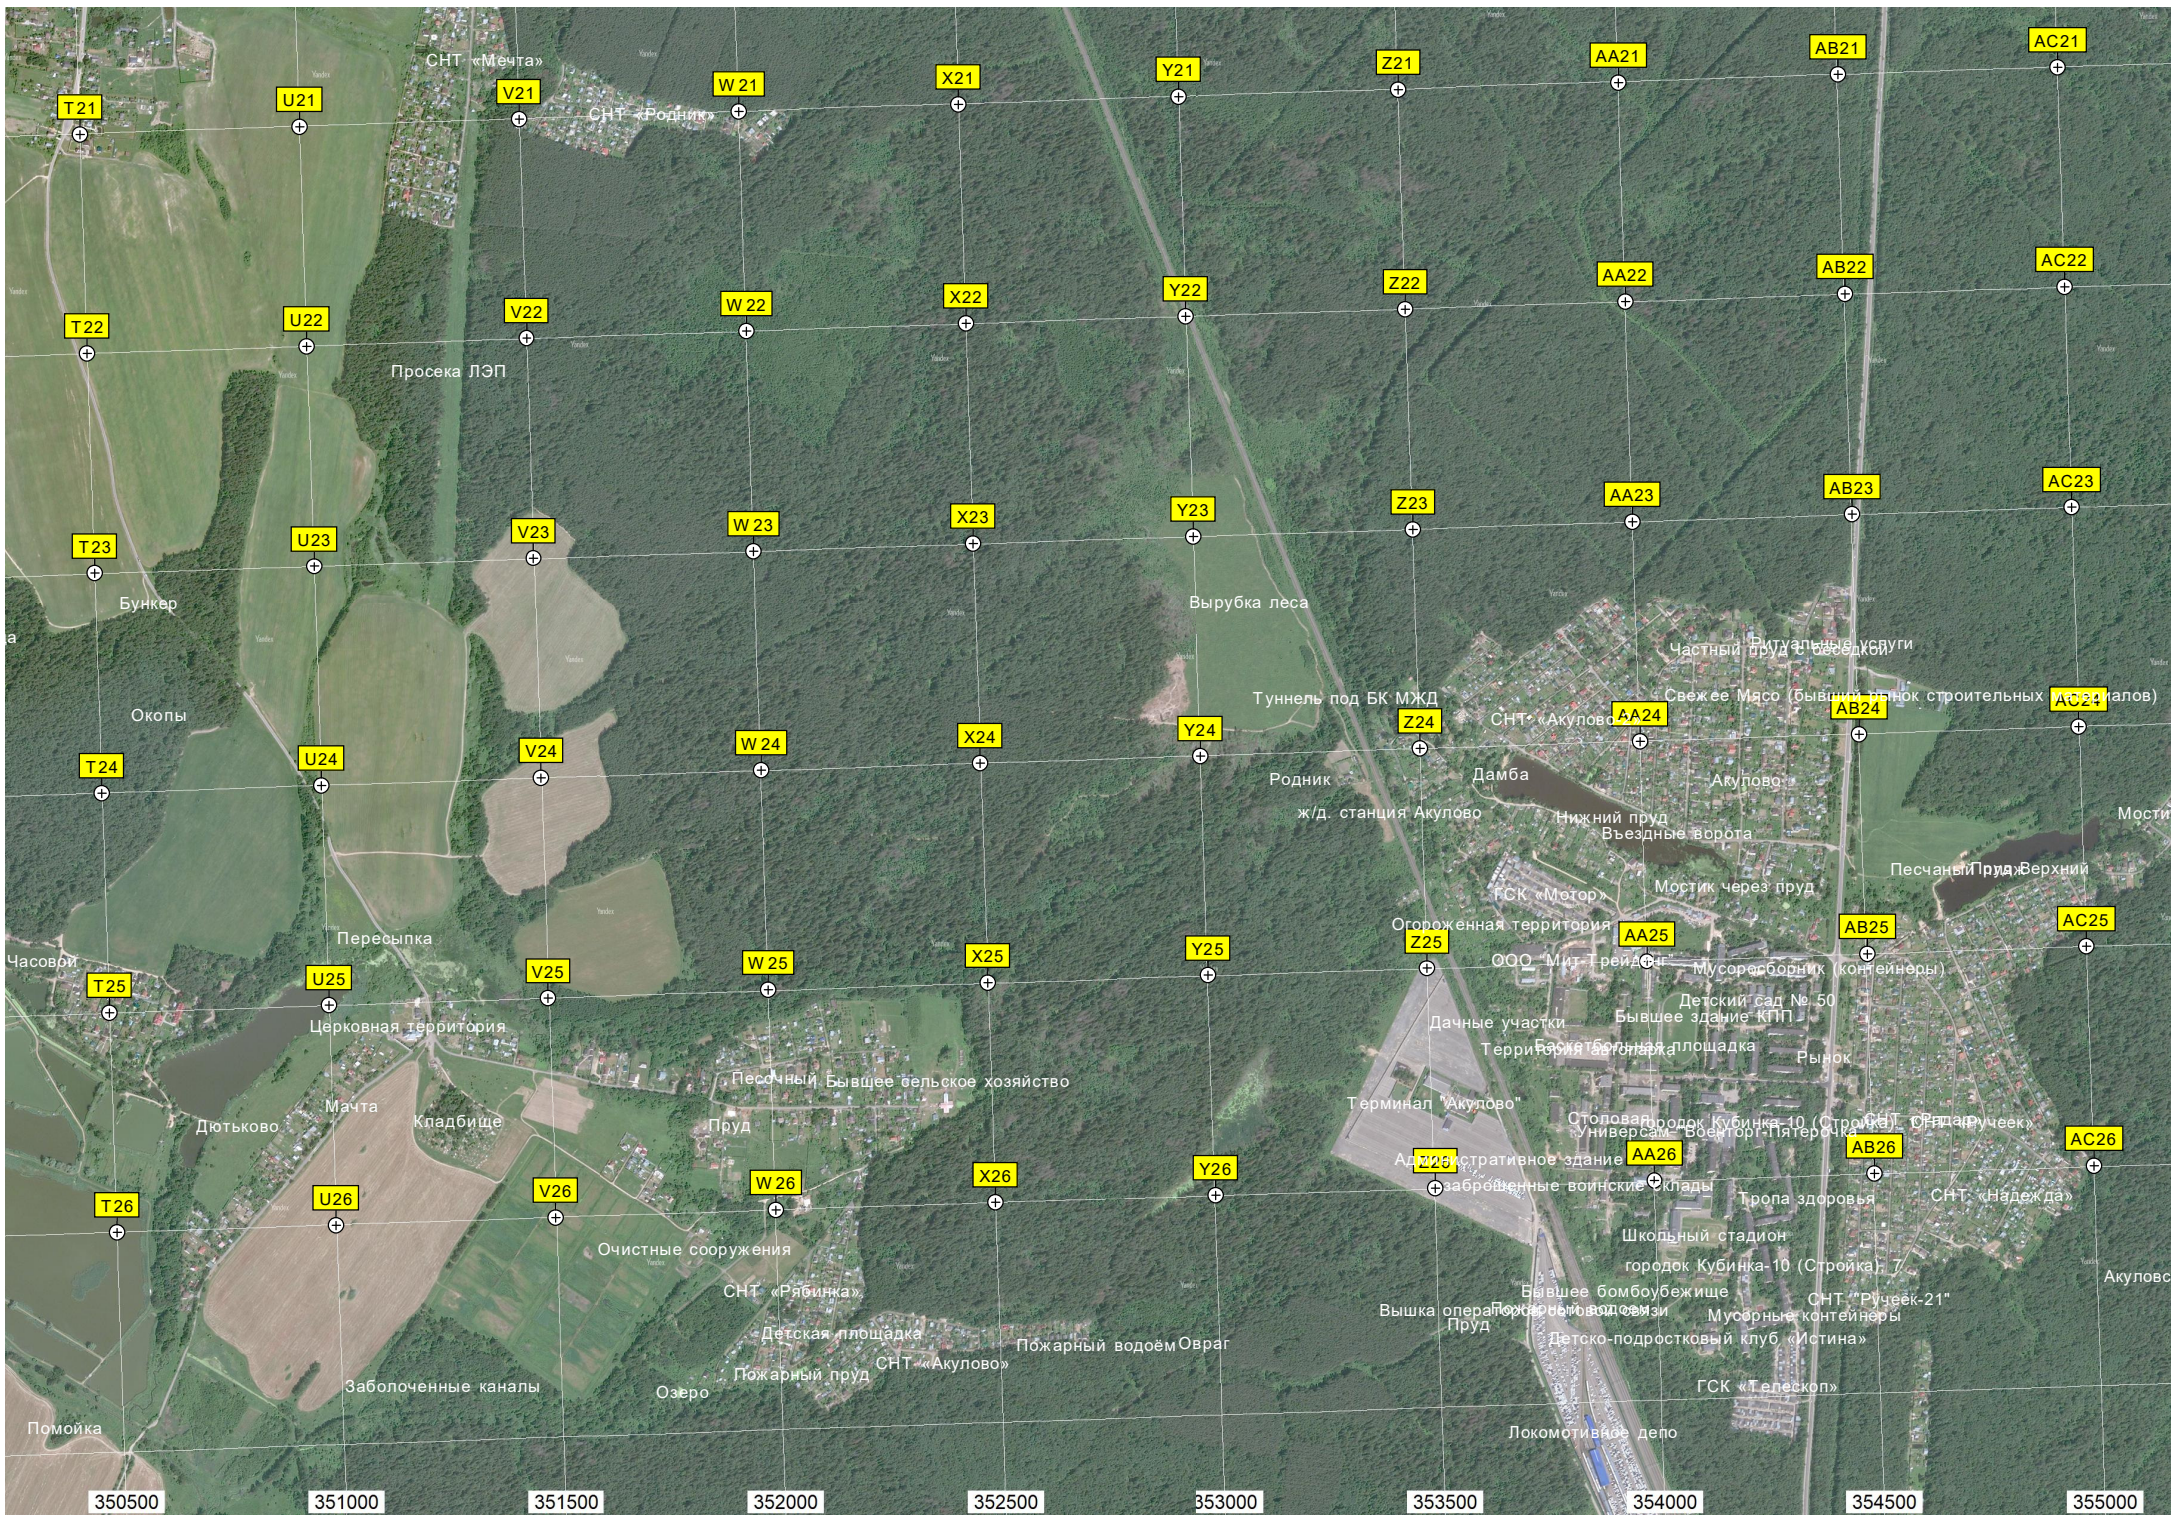

350500 351000 351500 352000 352500 353000 353500 354000 354500 355000