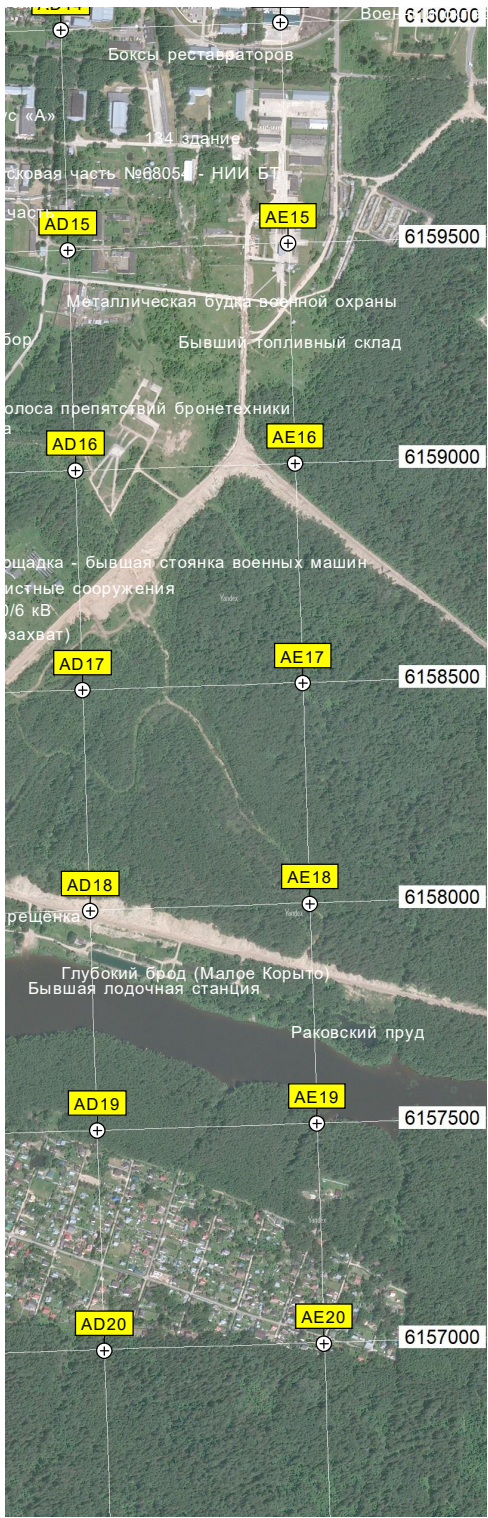

База Одинцовского РООиР

Волейбольная площадка  
Поле  
ОЛ «Елочка» СНТ «Мичуринец-69»  
Руины  
Контейнер для сбора твердых бытовых отходов

Пруд  
Крымское

Кукурузное поле

Театральное Поле

77-й километр Можайского шоссе  
Могила трактористки

Ров

Ров

Пруд

Пруд

Трансформаторная подстанция

Коровник

Восково

Еремино

Водопроводный комплекс

Ереминский пруд

Карьерный пруд

Линия обороны южнее д. Ляхово

Вырубка

Пруд

Поле

Советские окопы и блиндажи ВОВ

Площадка для приёма вторичного продукта

Рыбхоз Нарские Пруды

Поле

Выглядовка

Засидка и поле овса

Дамба

Торфяник

Мостик через ручей