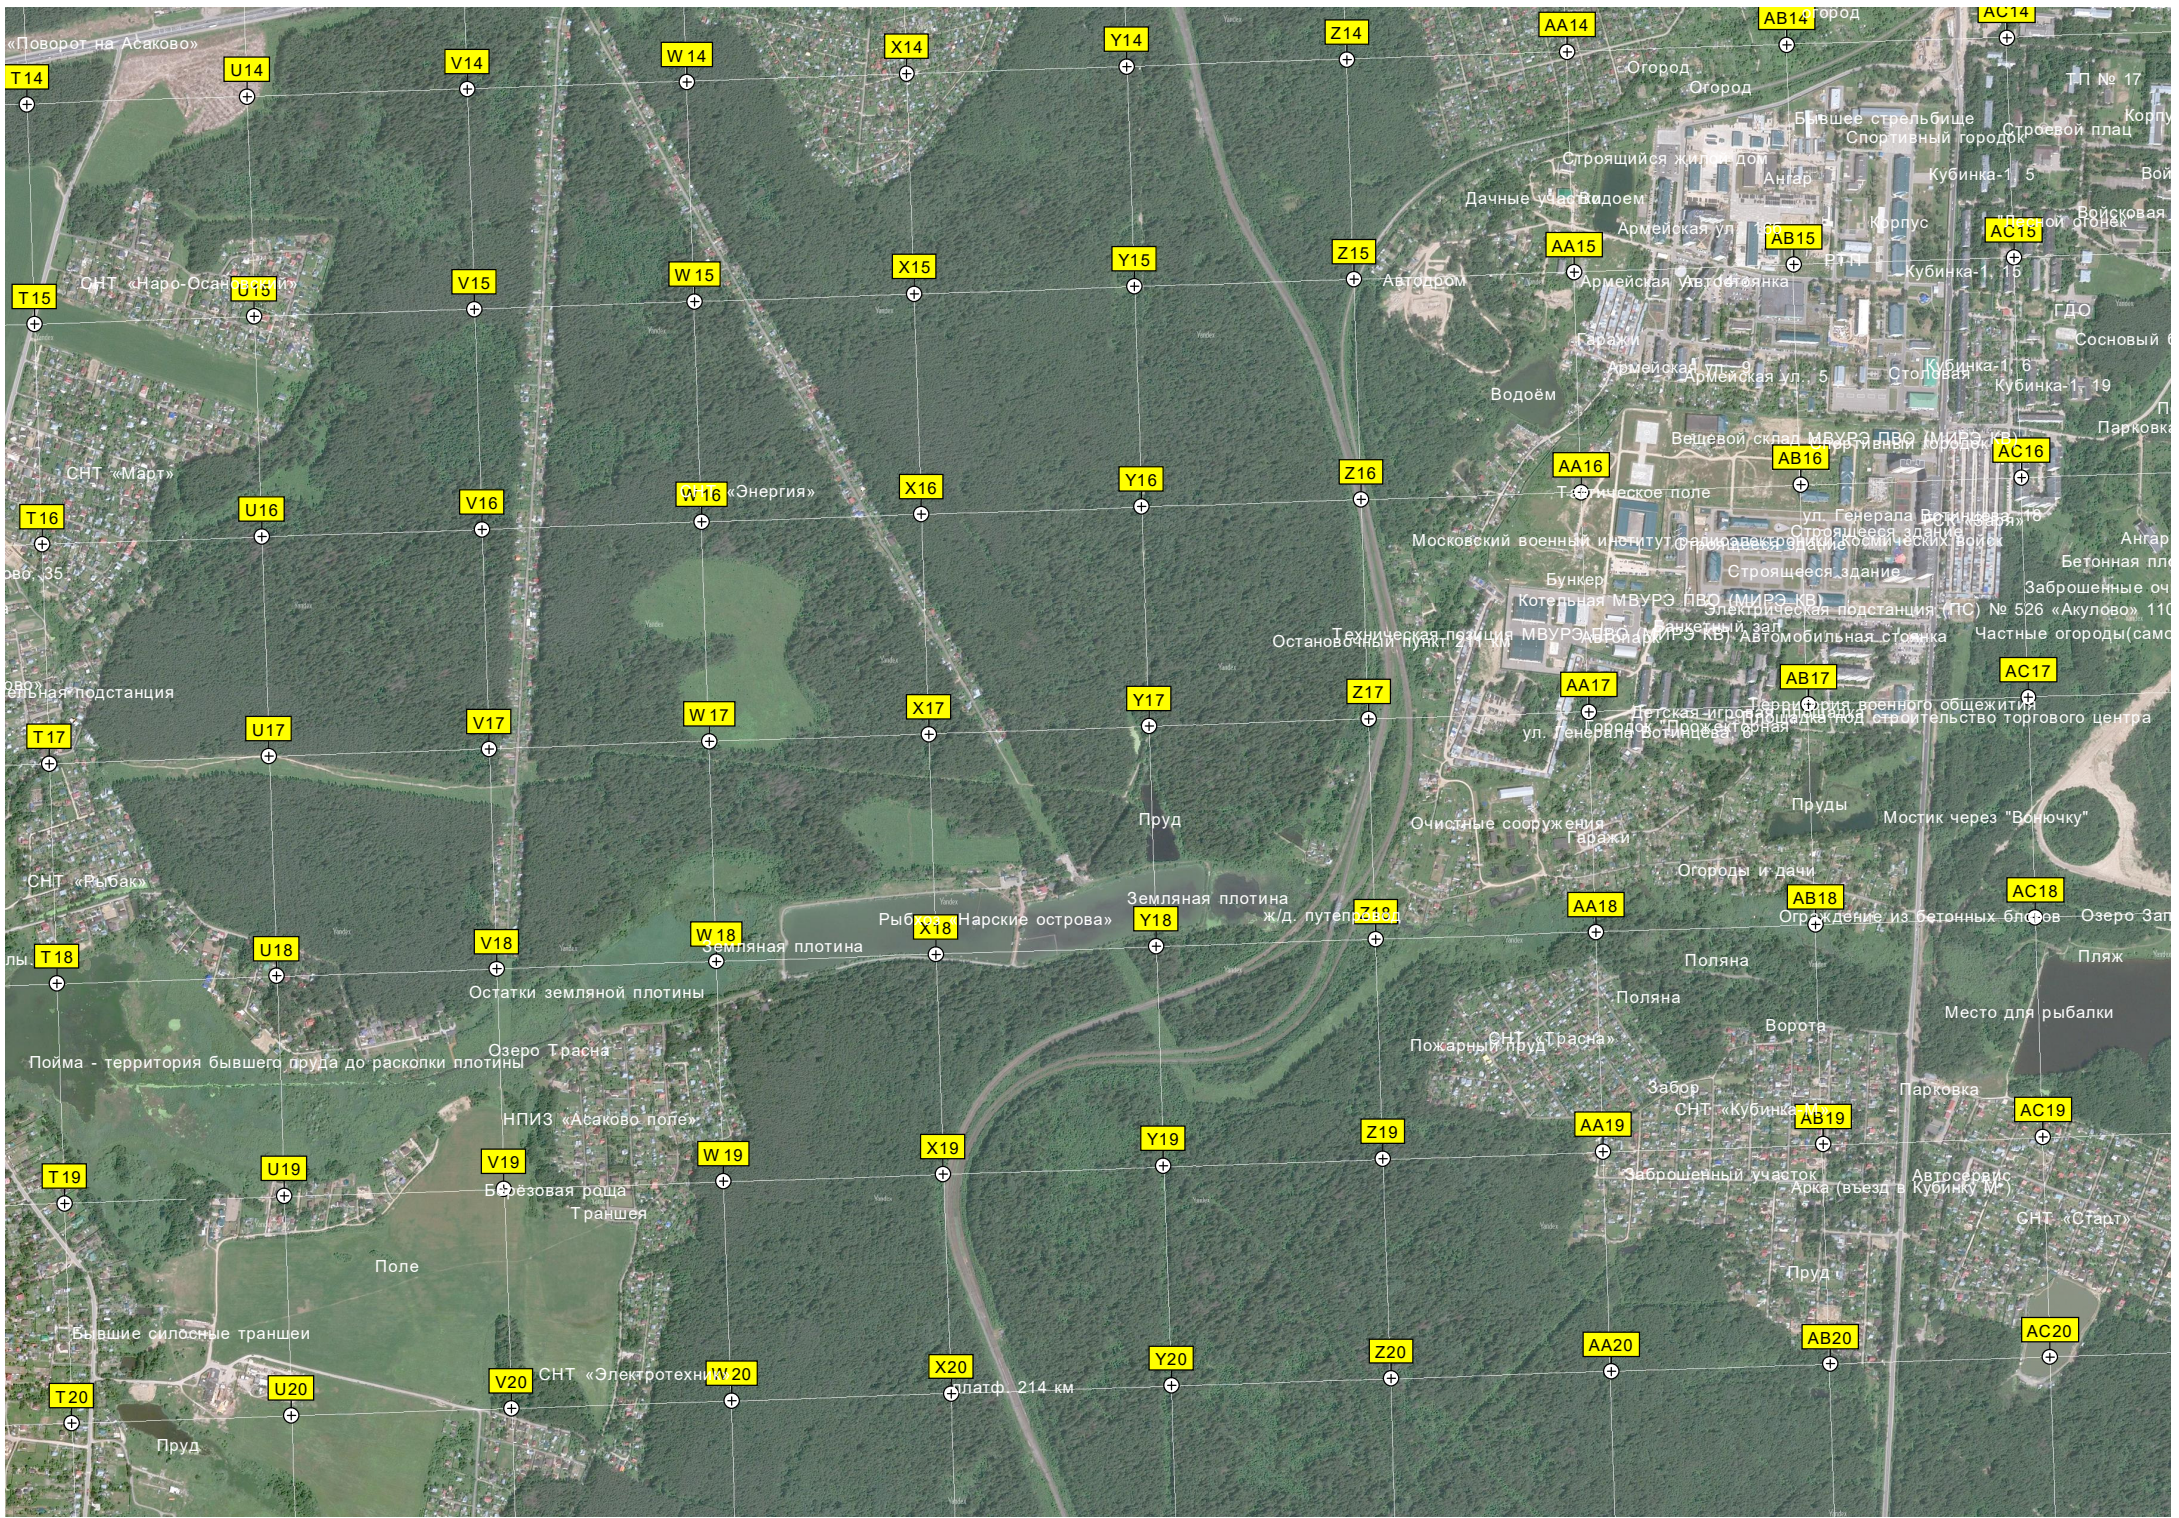

База Одинцовского РООиР

Волейбольная площадка  
Поле  
ОЛ «Елочка» СНТ «Мичуринец-69»  
Руины  
Контейнер для сбора твердых бытовых отходов

Пруд  
Крымское

Кукурузное поле

Театральное Поле

77-й километр Можайского шоссе  
Могила трактористки

Ров

Ров

Пруд

Пруд

Трансформаторная подстанция

Коровник

Восково

Еремино

Водопроводный комплекс

Ереминский пруд

Карьерный пруд

Линия обороны южнее д. Ляхово

Вырубка

Пруд

Поле

Советские окопы и блиндажи ВОВ

Площадка для приёма вторичного продукта

Рыбхоз Нарские Пруды

Поле

Выглядовка

Засидка и поле овса

Дамба

Торфяник

Мостик через ручей