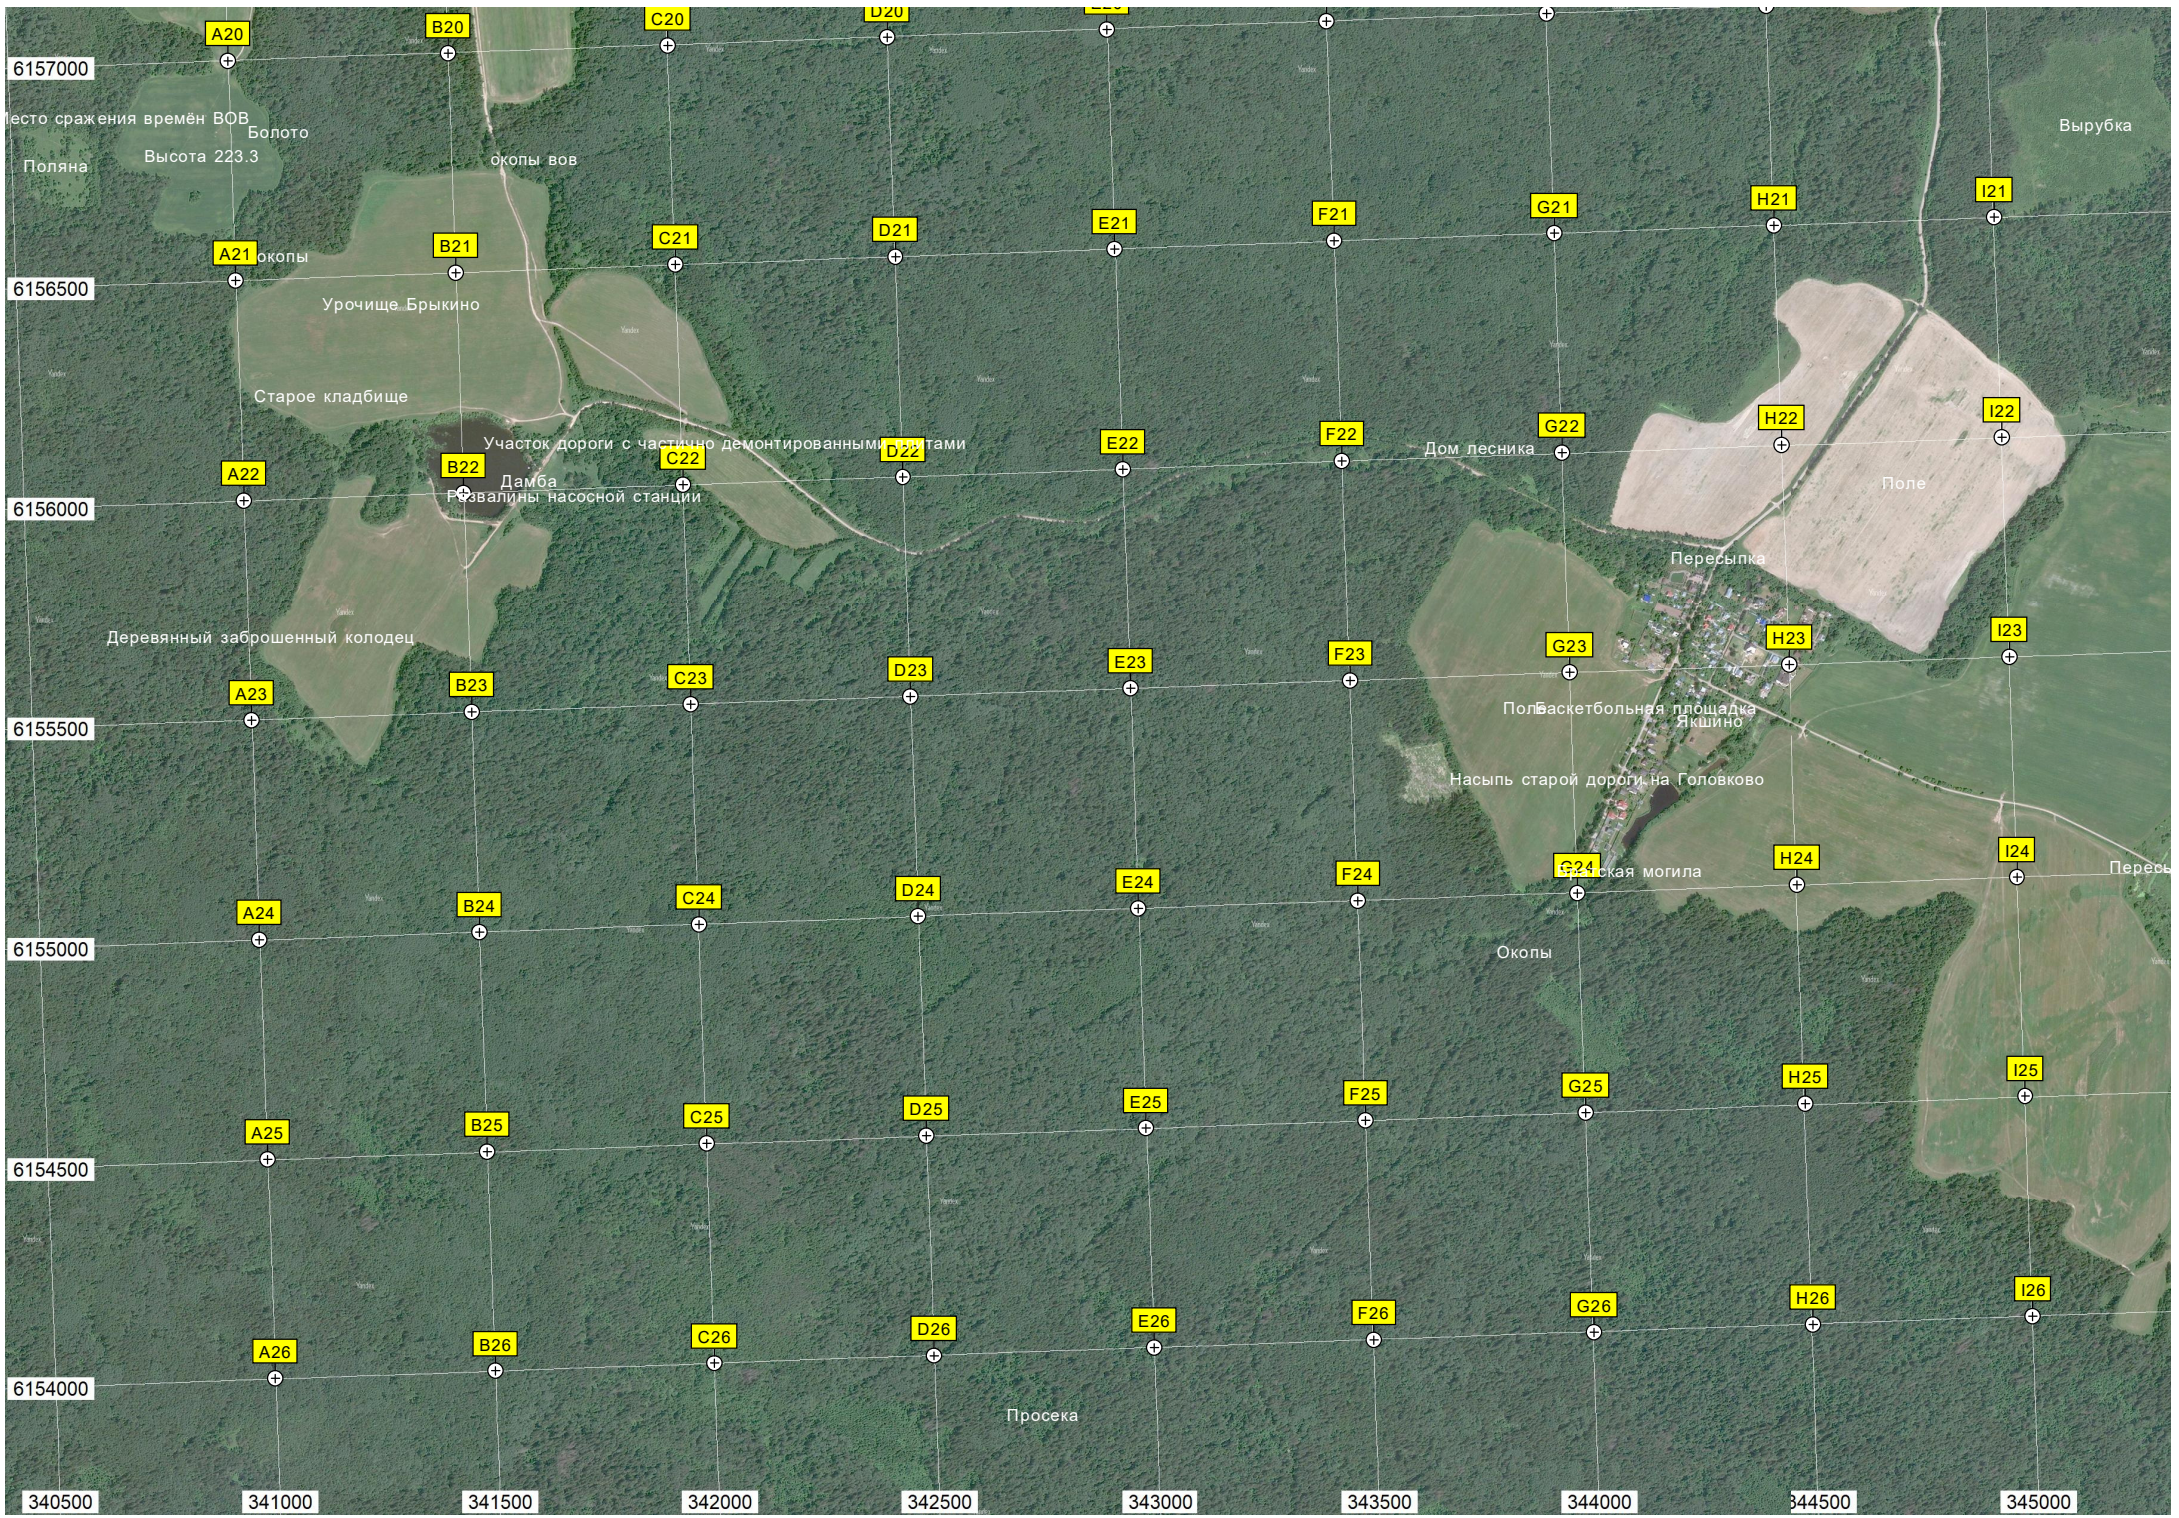

База Одинцовского РООиР

Волейбольная площадка  
Поле  
ОЛ «Елочка» СНТ «Мичуринец-69»  
Руины  
Контейнер для сбора твердых бытовых отходов

Пруд  
Крымское

Кукурузное поле

Театральное Поле

77-й километр Можайского шоссе  
Могила трактористки

Ров

Ров

Пруд

Пруд

Трансформаторная подстанция

Коровник

Восково

Еремино

Водопроводный комплекс

Ереминский пруд

Карьерный пруд

Линия обороны южнее д. Ляхово

Вырубка

Пруд

Поле

Советские окопы и блиндажи ВОВ

Площадка для приёма вторичного продукта

Рыбхоз Нарские Пруды

Поле

Выглядовка

Засидка и поле овса

Дамба

Торфяник

Мостик через ручей