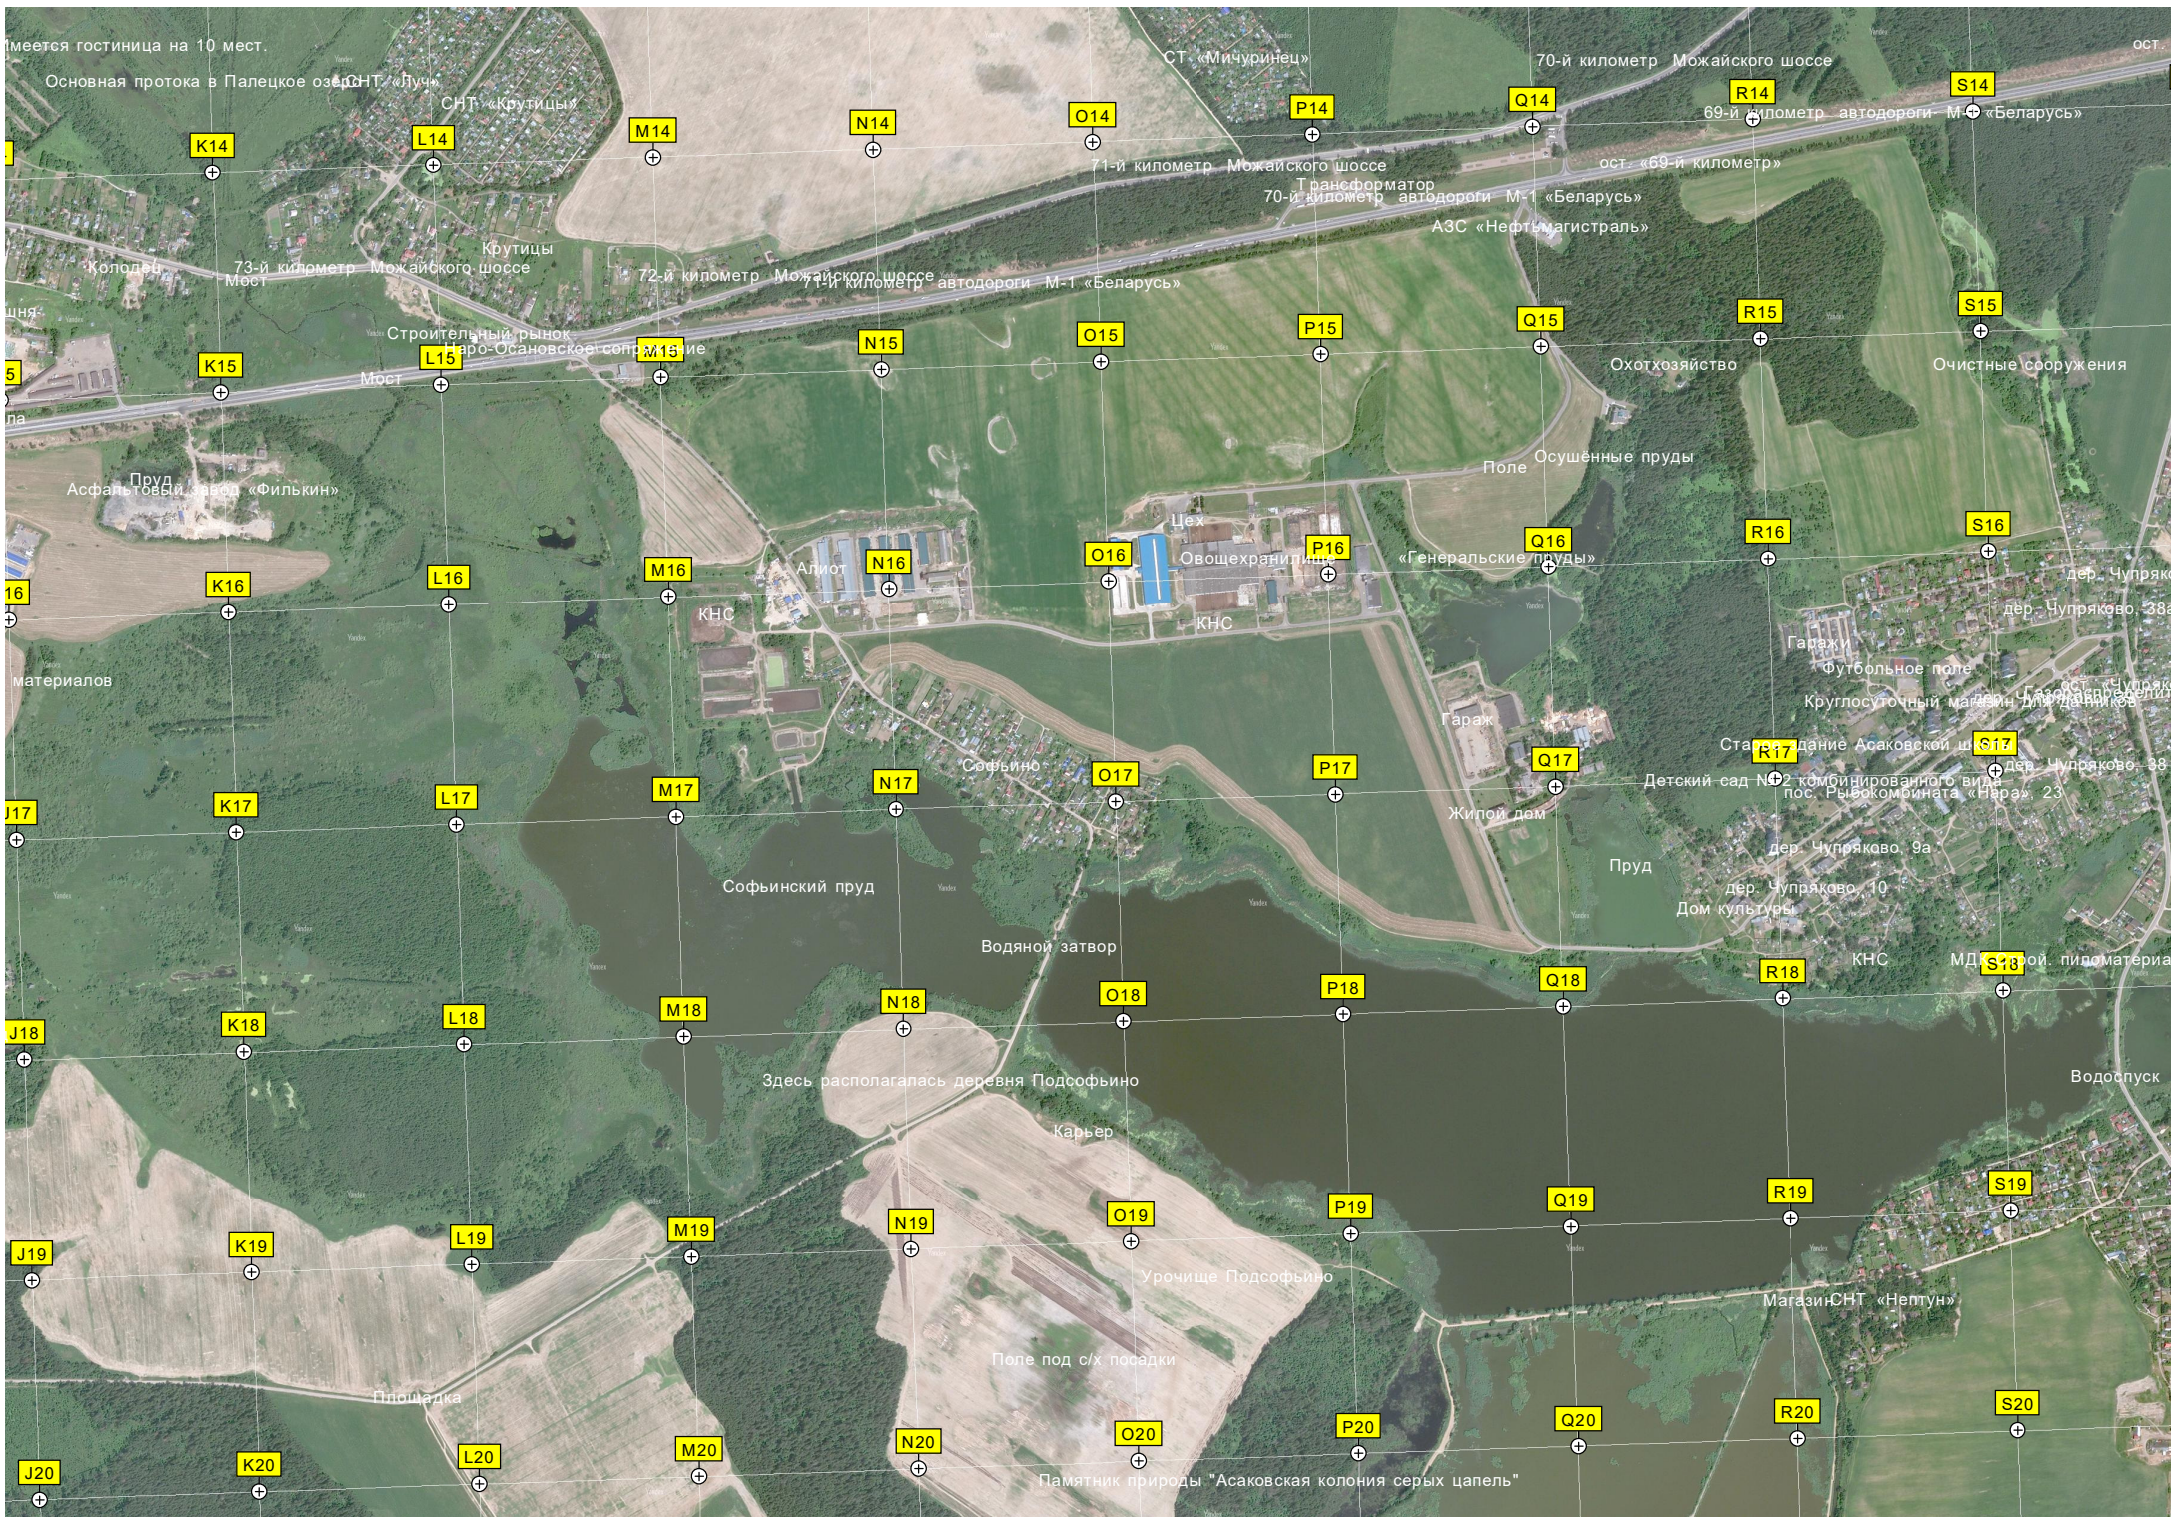

База Одинцовского РООиР

Волейбольная площадка  
Поле  
ОЛ «Елочка» СНТ «Мичуринец-69»  
Руины  
Контейнер для сбора твердых бытовых отходов

Пруд  
Крымское

Кукурузное поле

Театральное Поле

77-й километр Можайского шоссе  
Могила трактористки

Ров

Ров

Пруд

Пруд

Трансформаторная подстанция

Коровник

Восково

Еремино

Водопроводный комплекс

Ереминский пруд

Карьерный пруд

Линия обороны южнее д. Ляхово

Вырубка

Пруд

Поле

Советские окопы и блиндажи ВОВ

Площадка для приёма вторичного продукта

Рыбхоз Нарские Пруды

Поле

Выглядовка

Засидка и поле овса

Дамба

Торфяник

Мостик через ручей