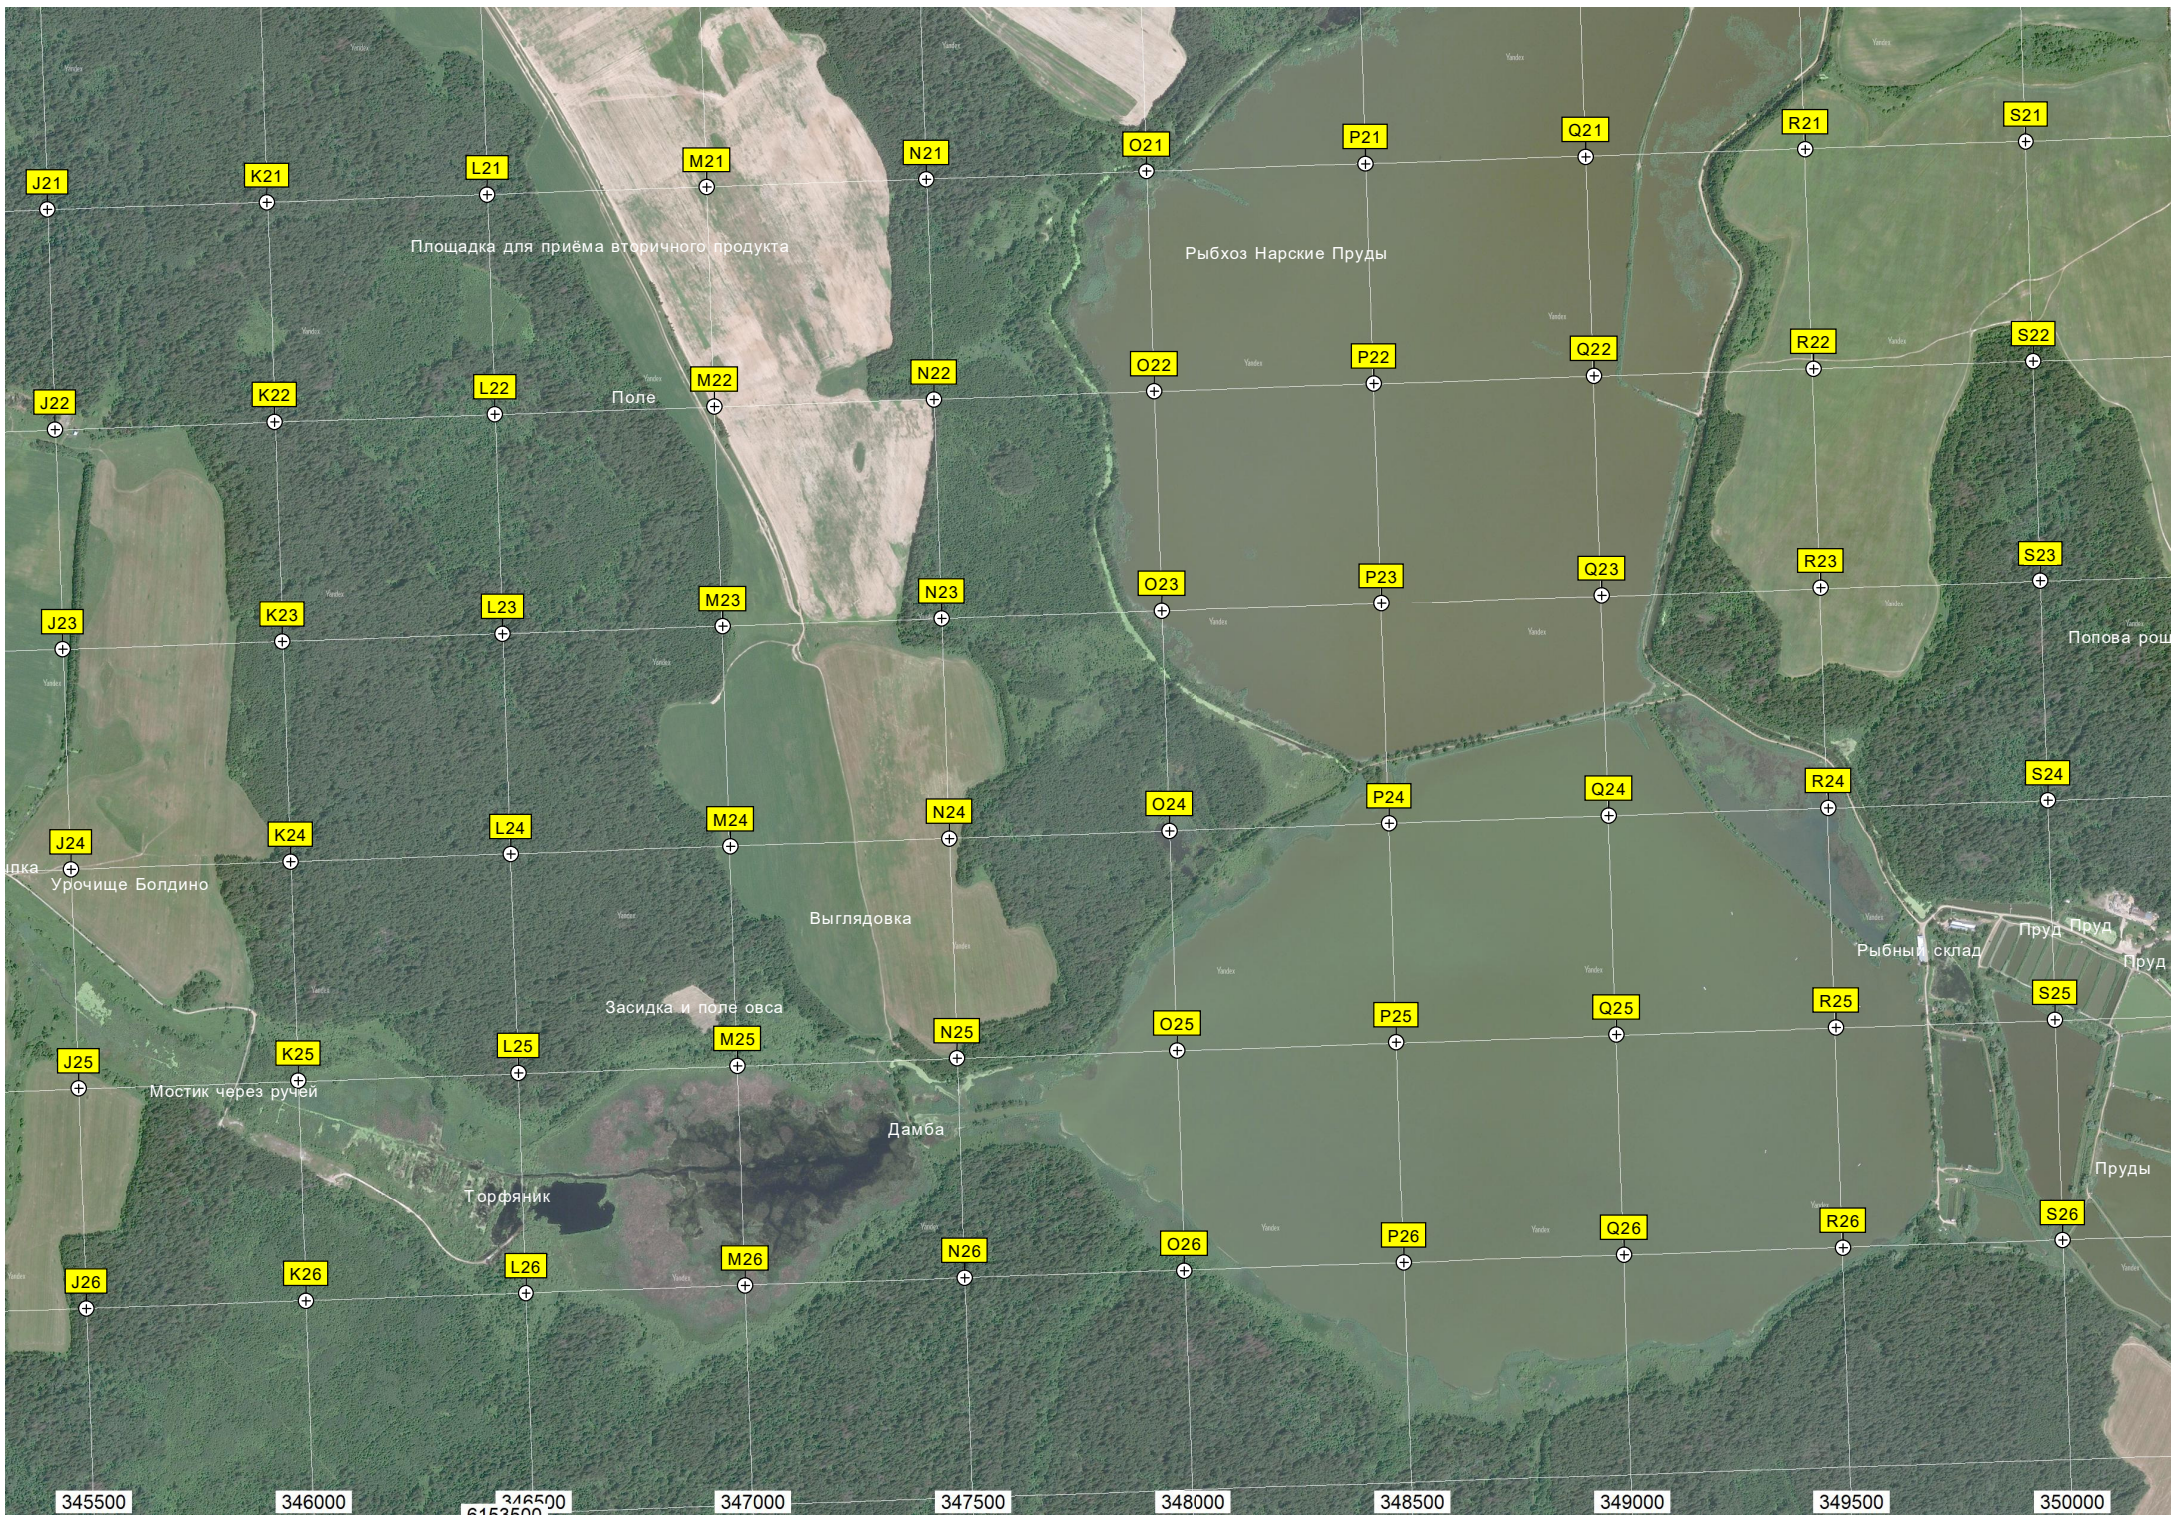

База Одинцовского РООиР

Волейбольная площадка  
Поле  
ОЛ «Елочка» СНТ «Мичуринец-69»  
Руины  
Контейнер для сбора твердых бытовых отходов

Пруд  
Крымское

Кукурузное поле

Театральное Поле

77-й километр Можайского шоссе  
Могила трактористки

Ров

Ров

Пруд

Пруд

Трансформаторная подстанция

Коровник

Восково

Еремино

Водопроводный комплекс

Ереминский пруд

Карьерный пруд

Линия обороны южнее д. Ляхово

Вырубка

Пруд

Поле

Советские окопы и блиндажи ВОВ

Площадка для приёма вторичного продукта

Рыбхоз Нарские Пруды

Поле

Выглядовка

Засидка и поле овса

Дамба

Торфяник

Мостик через ручей