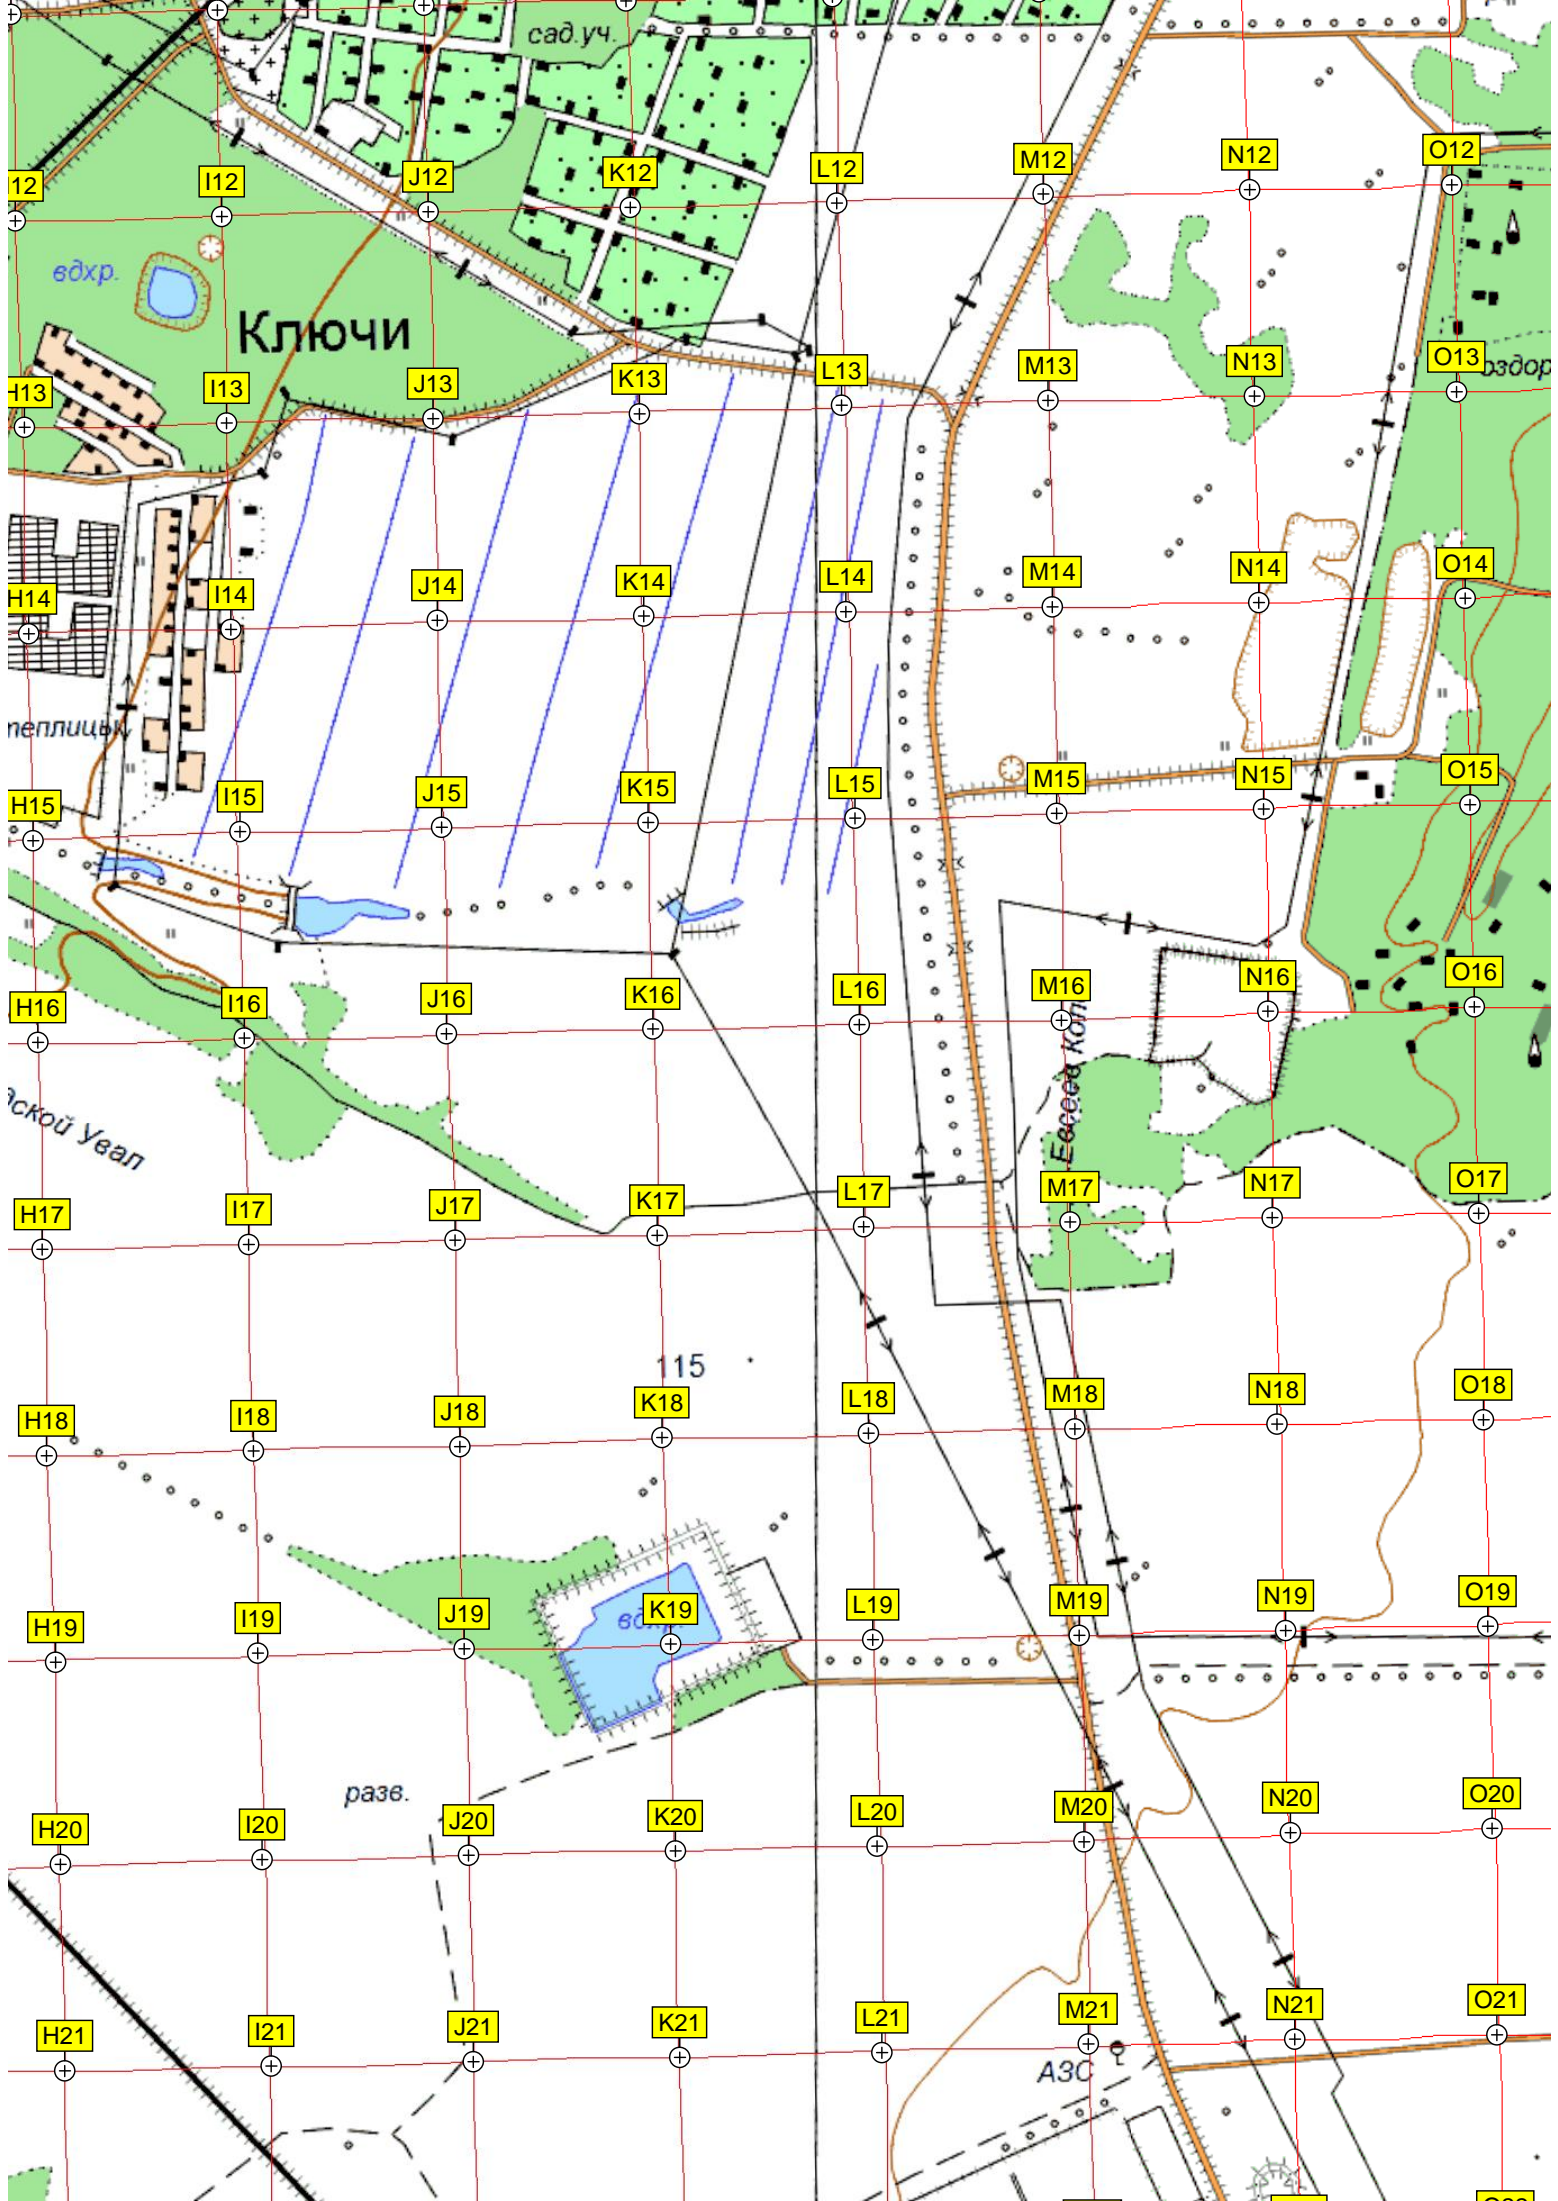

66

садовые участки

садовые участки

оз. Карасье

сад.уч.

прист.

сад.уч.

сад.уч.

сад.уч.

67

73

сад.

Харитино

НОВОАЛЕКСАНДРОВКА

Харитино

НОВОАЛЕКСАНДРОВКА

122

125

125

P12
P13
P14
P15
P16
P17
P18
P19
P20
P21
P22

Q12
Q13
Q14
Q15
Q16
Q17
Q18
Q19
Q20
Q21
Q22

R12
R13
R14
R15
R16
R17
R18
R19
R20
R21
R22

S12
S13
S14
S15
S16
S17
S18
S19
S20
S21
S22

T12
T13
T14
T15
T16
T17
T18
T19
T20
T21
T22