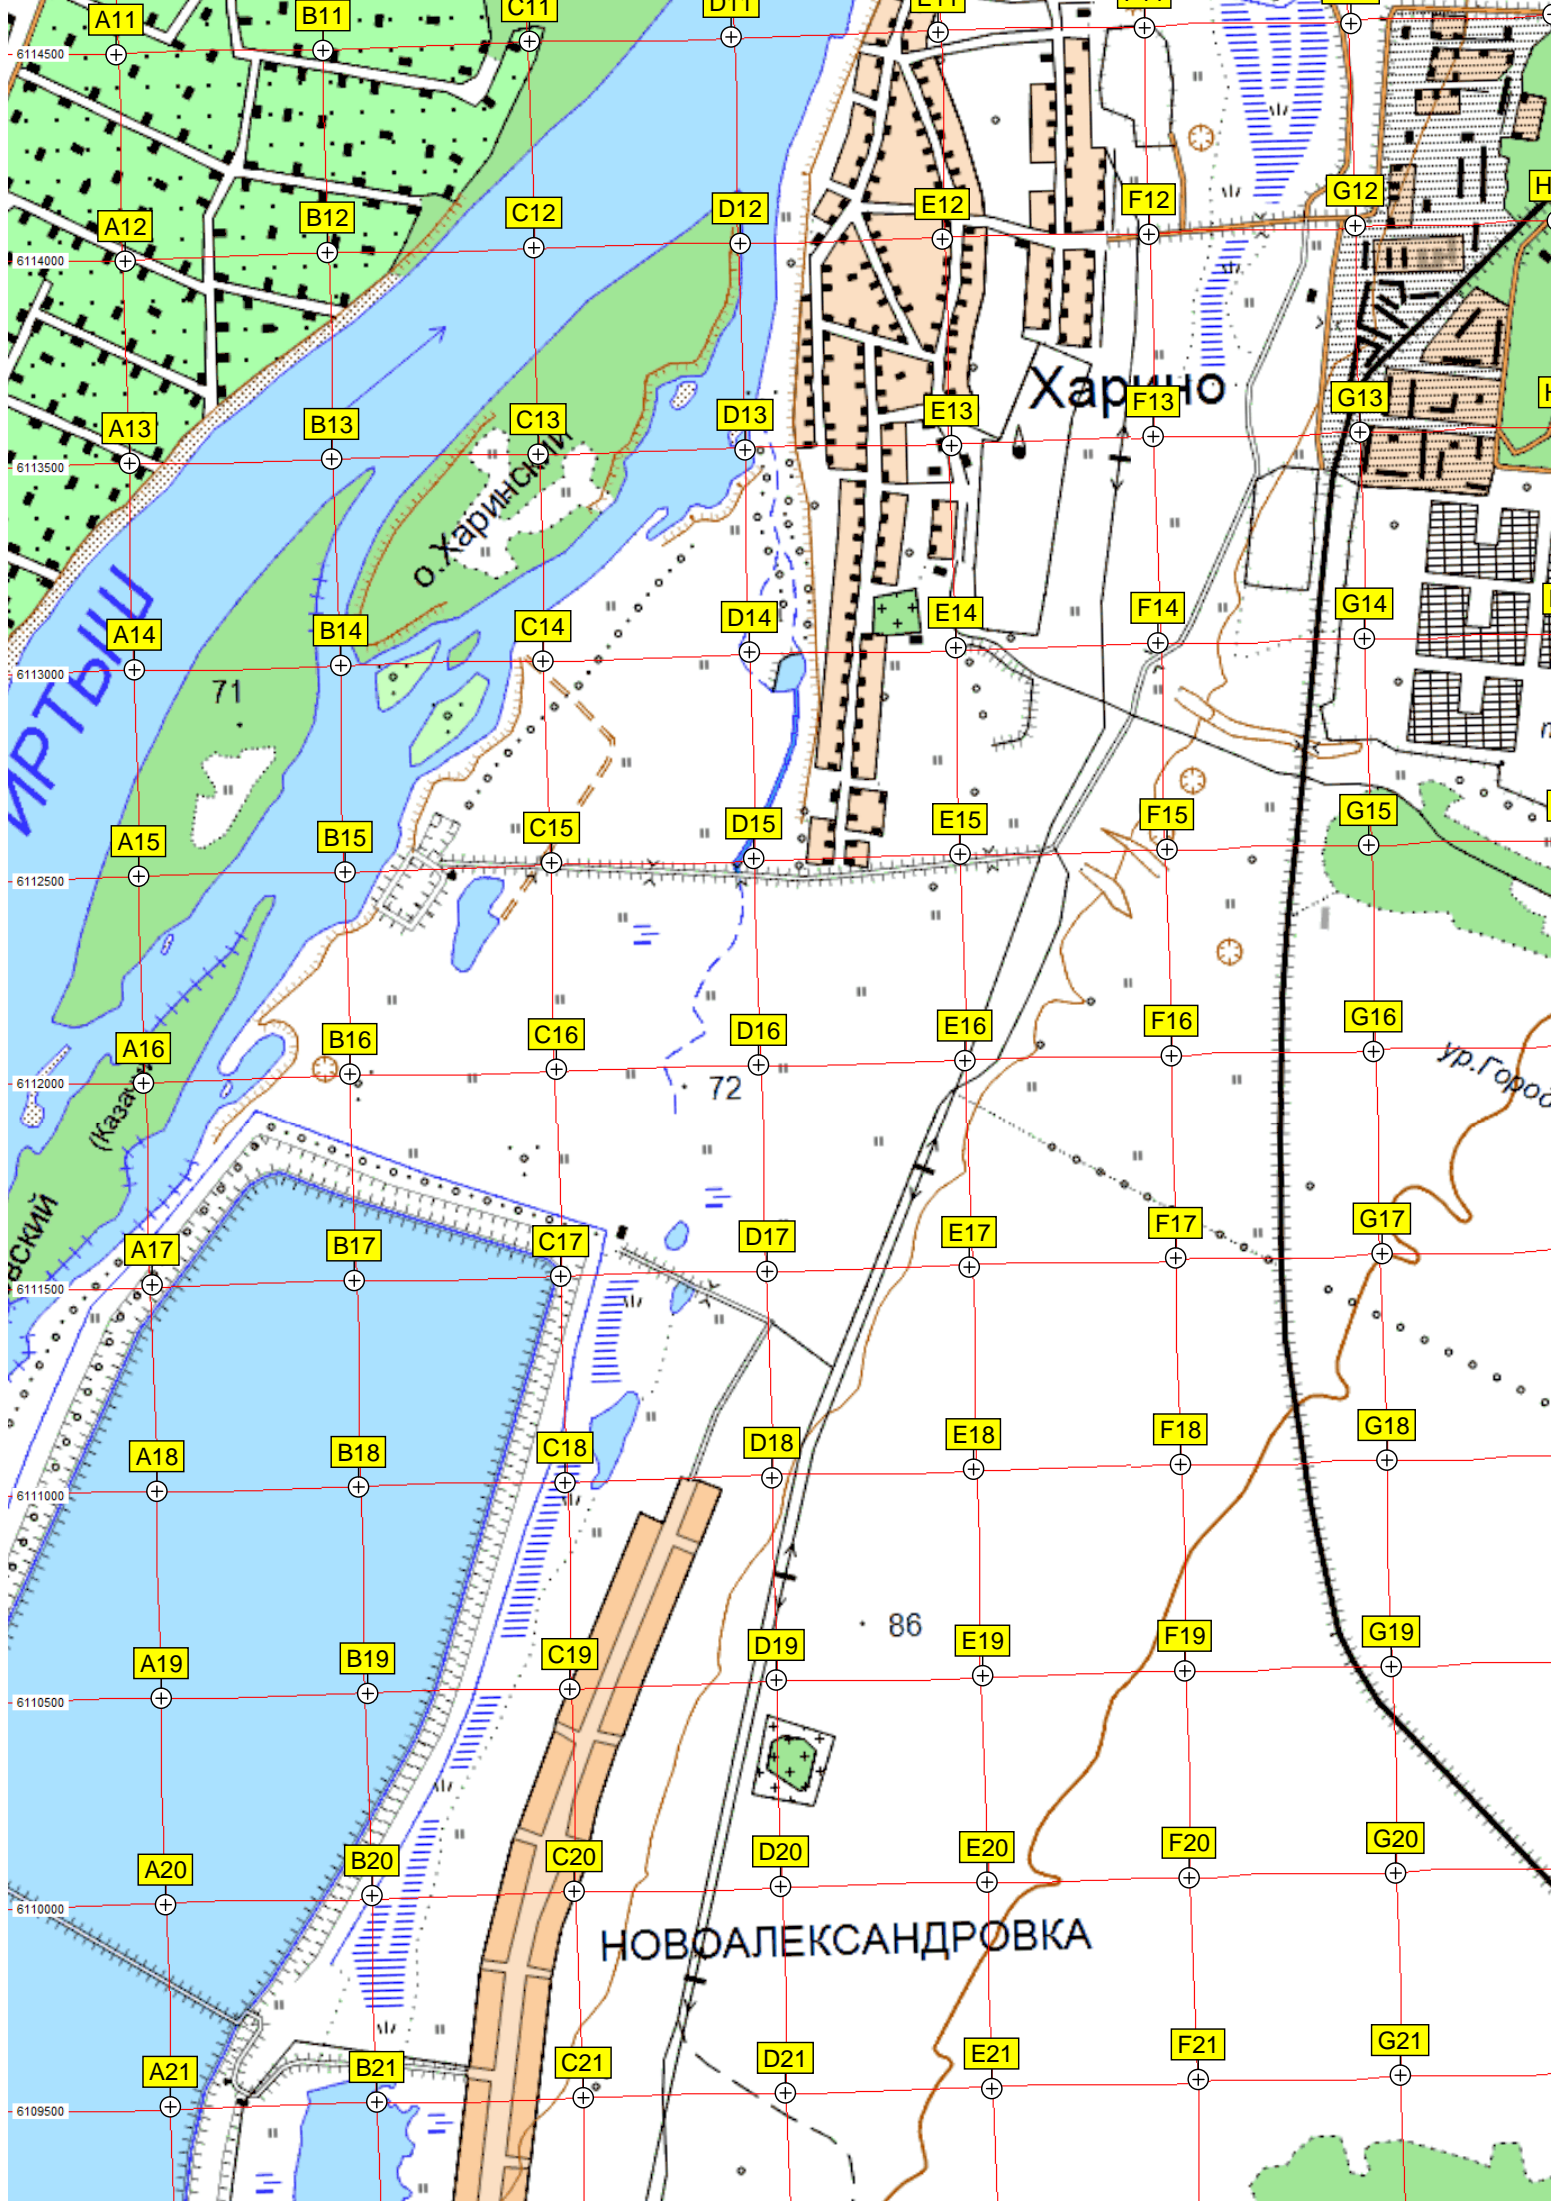

66

садовые участки

садовые участки

оз. Карасье

сад.уч.

прист.

сад.уч.

сад.уч.

сад.уч.

67

73

сад.

Харитино

НОВОАЛЕКСАНДРОВКА

Харитино

НОВОАЛЕКСАНДРОВКА

122

125

125

P12
P13
P14
P15
P16
P17
P18
P19
P20
P21
P22

Q12
Q13
Q14
Q15
Q16
Q17
Q18
Q19
Q20
Q21
Q22

R12
R13
R14
R15
R16
R17
R18
R19
R20
R21
R22

S12
S13
S14
S15
S16
S17
S18
S19
S20
S21
S22

T12
T13
T14
T15
T16
T17
T18
T19
T20
T21
T22