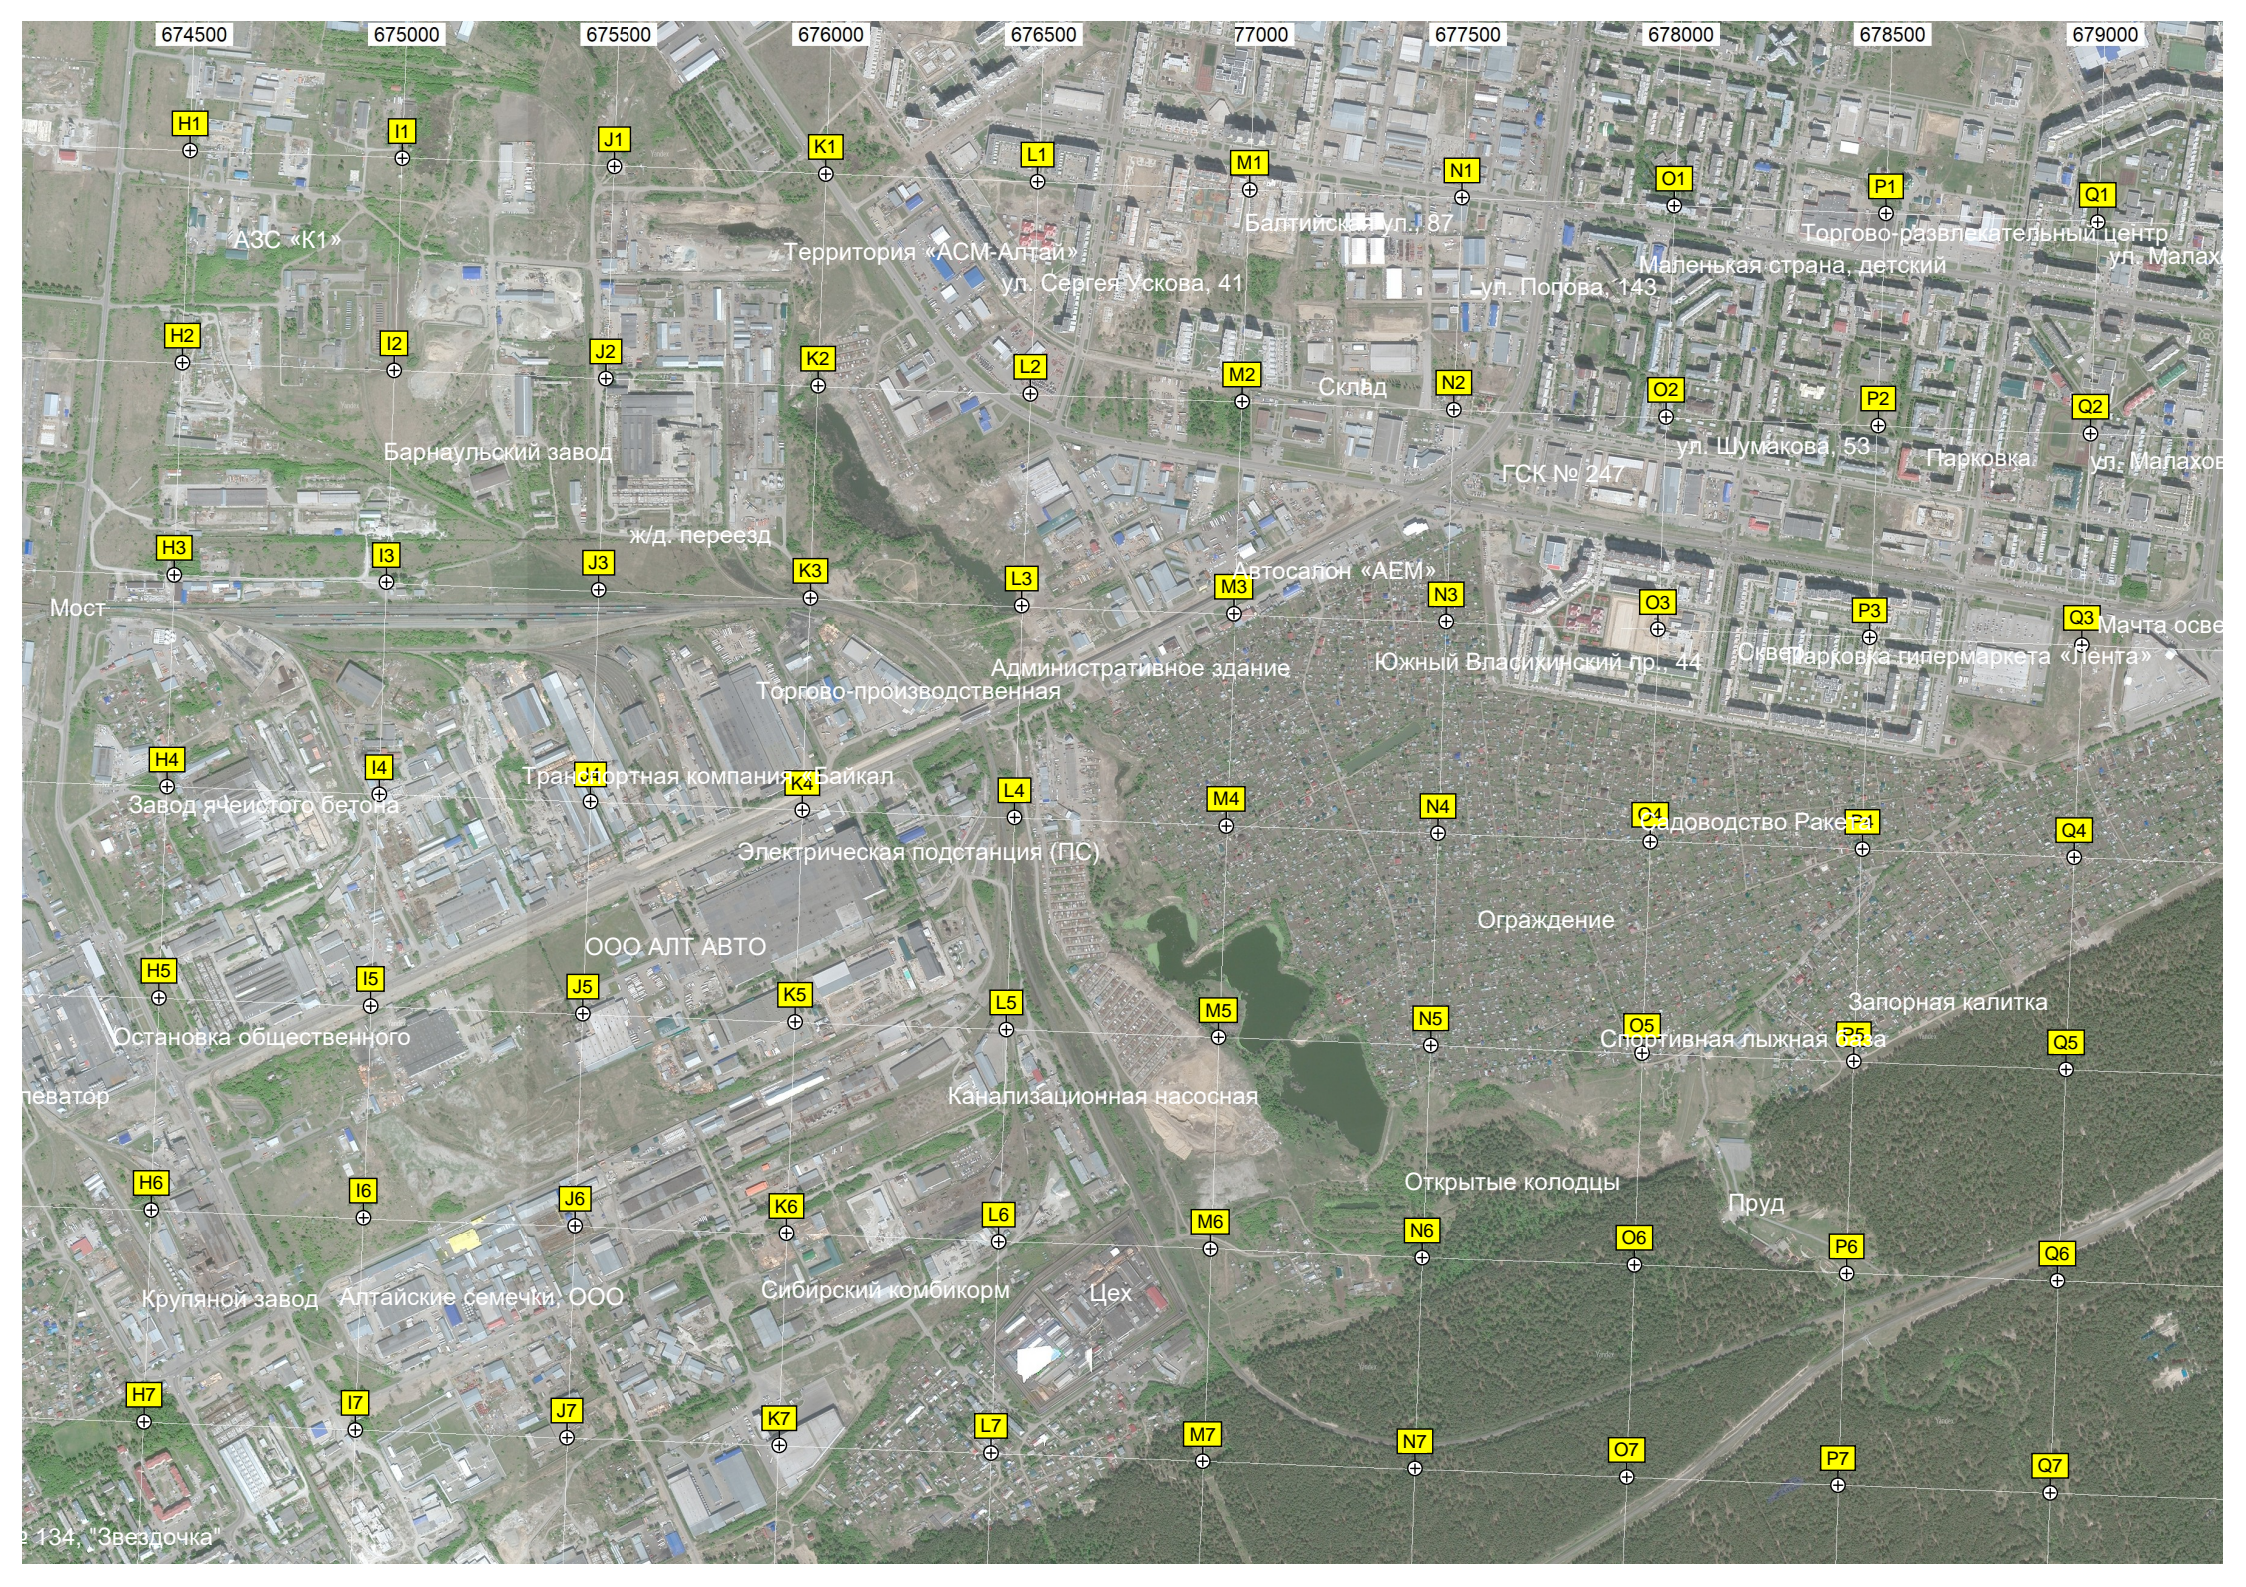

Пруд
Лог Шкилькин
Большое озеро
ул. Ветеранов, 12
Болото
Вязовая ул., 24
Травяной пр., 2
ДНТ "Березовая роща"
Завод ЗАО "Ремметалл"
свалка
Скотомогильник
баня в поле
Детский сад №

Дымовая труба
Недостроенный кожевенно-