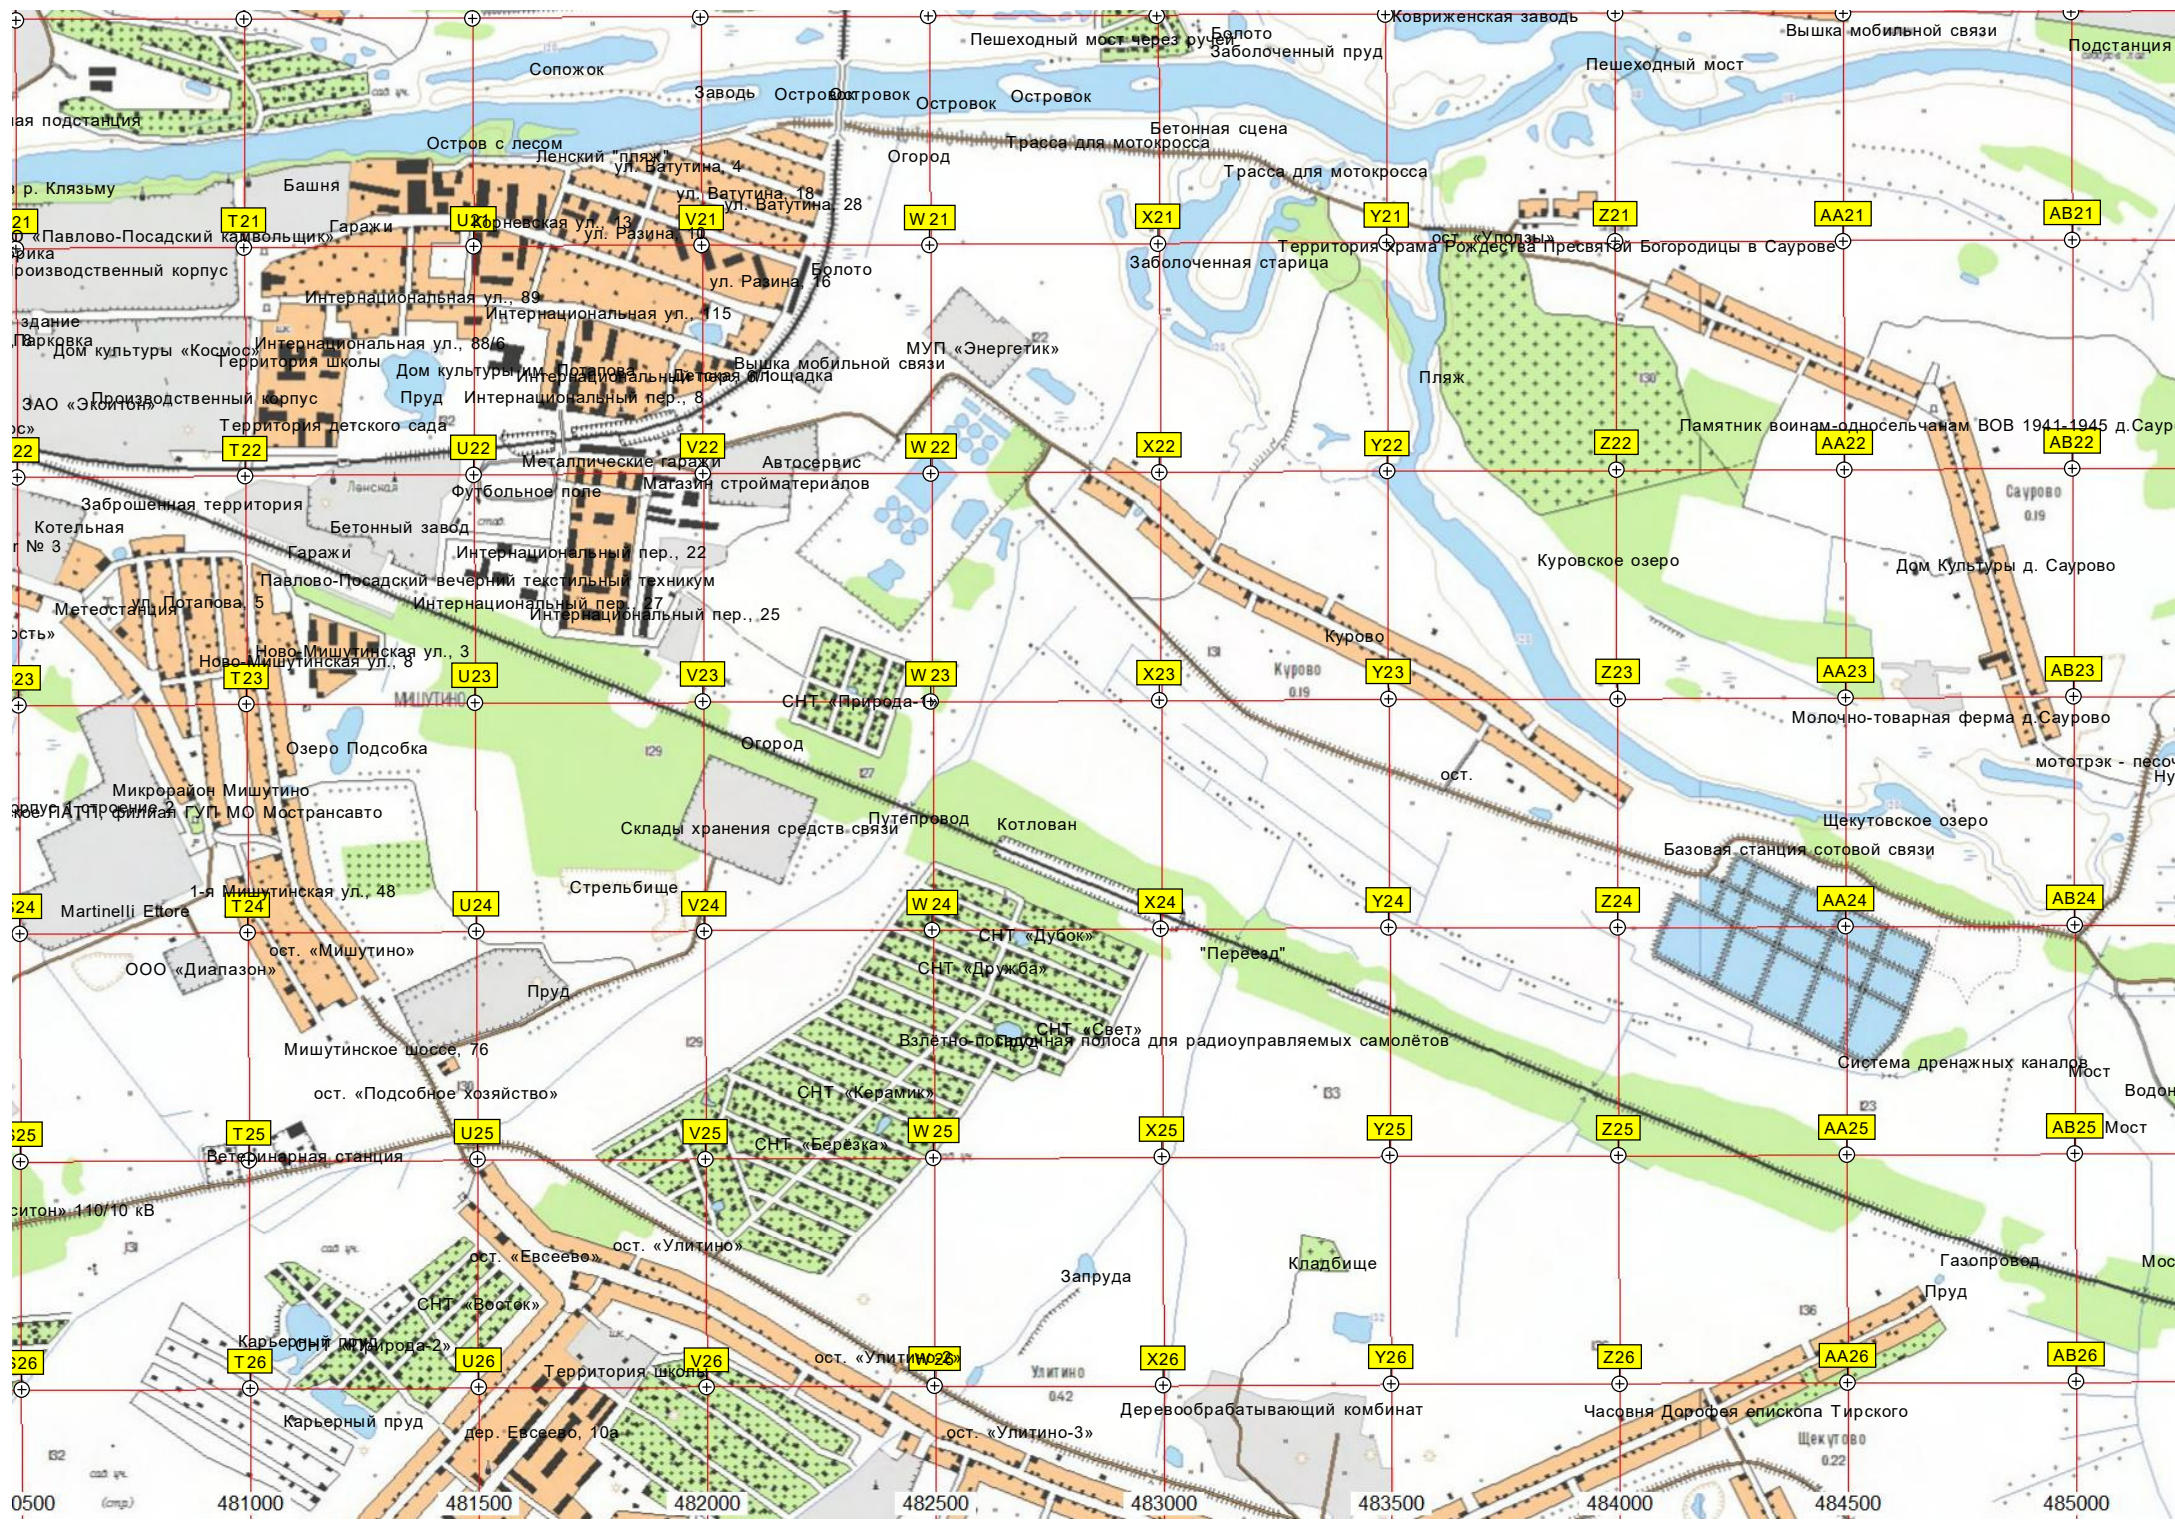

Фабричная ул., 10

мкр. Фабрики, 42

Советская ул.,

Большичная ул., 18

Большичная ул., 22

Большичная ул., 25

Советс

Бурное течение.

AB14  
AB15  
AB16  
AB17  
AB18  
AB19  
AB20

линина"  
овая ул., 16  
Прохладная ул., 11  
Хладная ул., 3  
ул. Никитина, 26  
ул. Никитина, 10  
пер. Шевченко, 3  
ул. 40 лет Победы, 22  
ул. 50 лет Победы, 7  
Сквер заборной и военной радиостанции  
Комсомольский пер., 2  
Комсомольский пер., 11 Территория школы  
детский сад № 46 «Машенька»  
Гаражи  
карьер  
Новое Городковское кладбище  
Газ

202-я база ракетного топлива и горючего (Военная часть 42761, В/ч 42761)  
КПП  
Водоём  
Водопропускная труба  
Пожарный водоём  
Водонапорная башня  
Водопропускная труба  
Болото  
«Дом-НПО»  
ост. "Улица Шевченко (Магазины № 32)"  
платф. Ковригино  
СНТ "Ивушка"  
Пруд  
Пожарный пруд  
СНТ "Лесовод"  
Магазин "Продукты"  
ост. "Пионерский лагерь"  
СНТ "Энергетик-04"

Водоём  
Водопропускная труба  
Водопропускная труба  
Болото  
АМС  
Ворота СНТ "Союз-6"  
Универсам "Пятерочка"  
Ковригино  
СНТ "Ивушка"  
Пруд  
Пожарный пруд  
СНТ "Лесовод"  
Магазин "Продукты"  
ост. "Пионерский лагерь"  
СНТ "Энергетик-04"