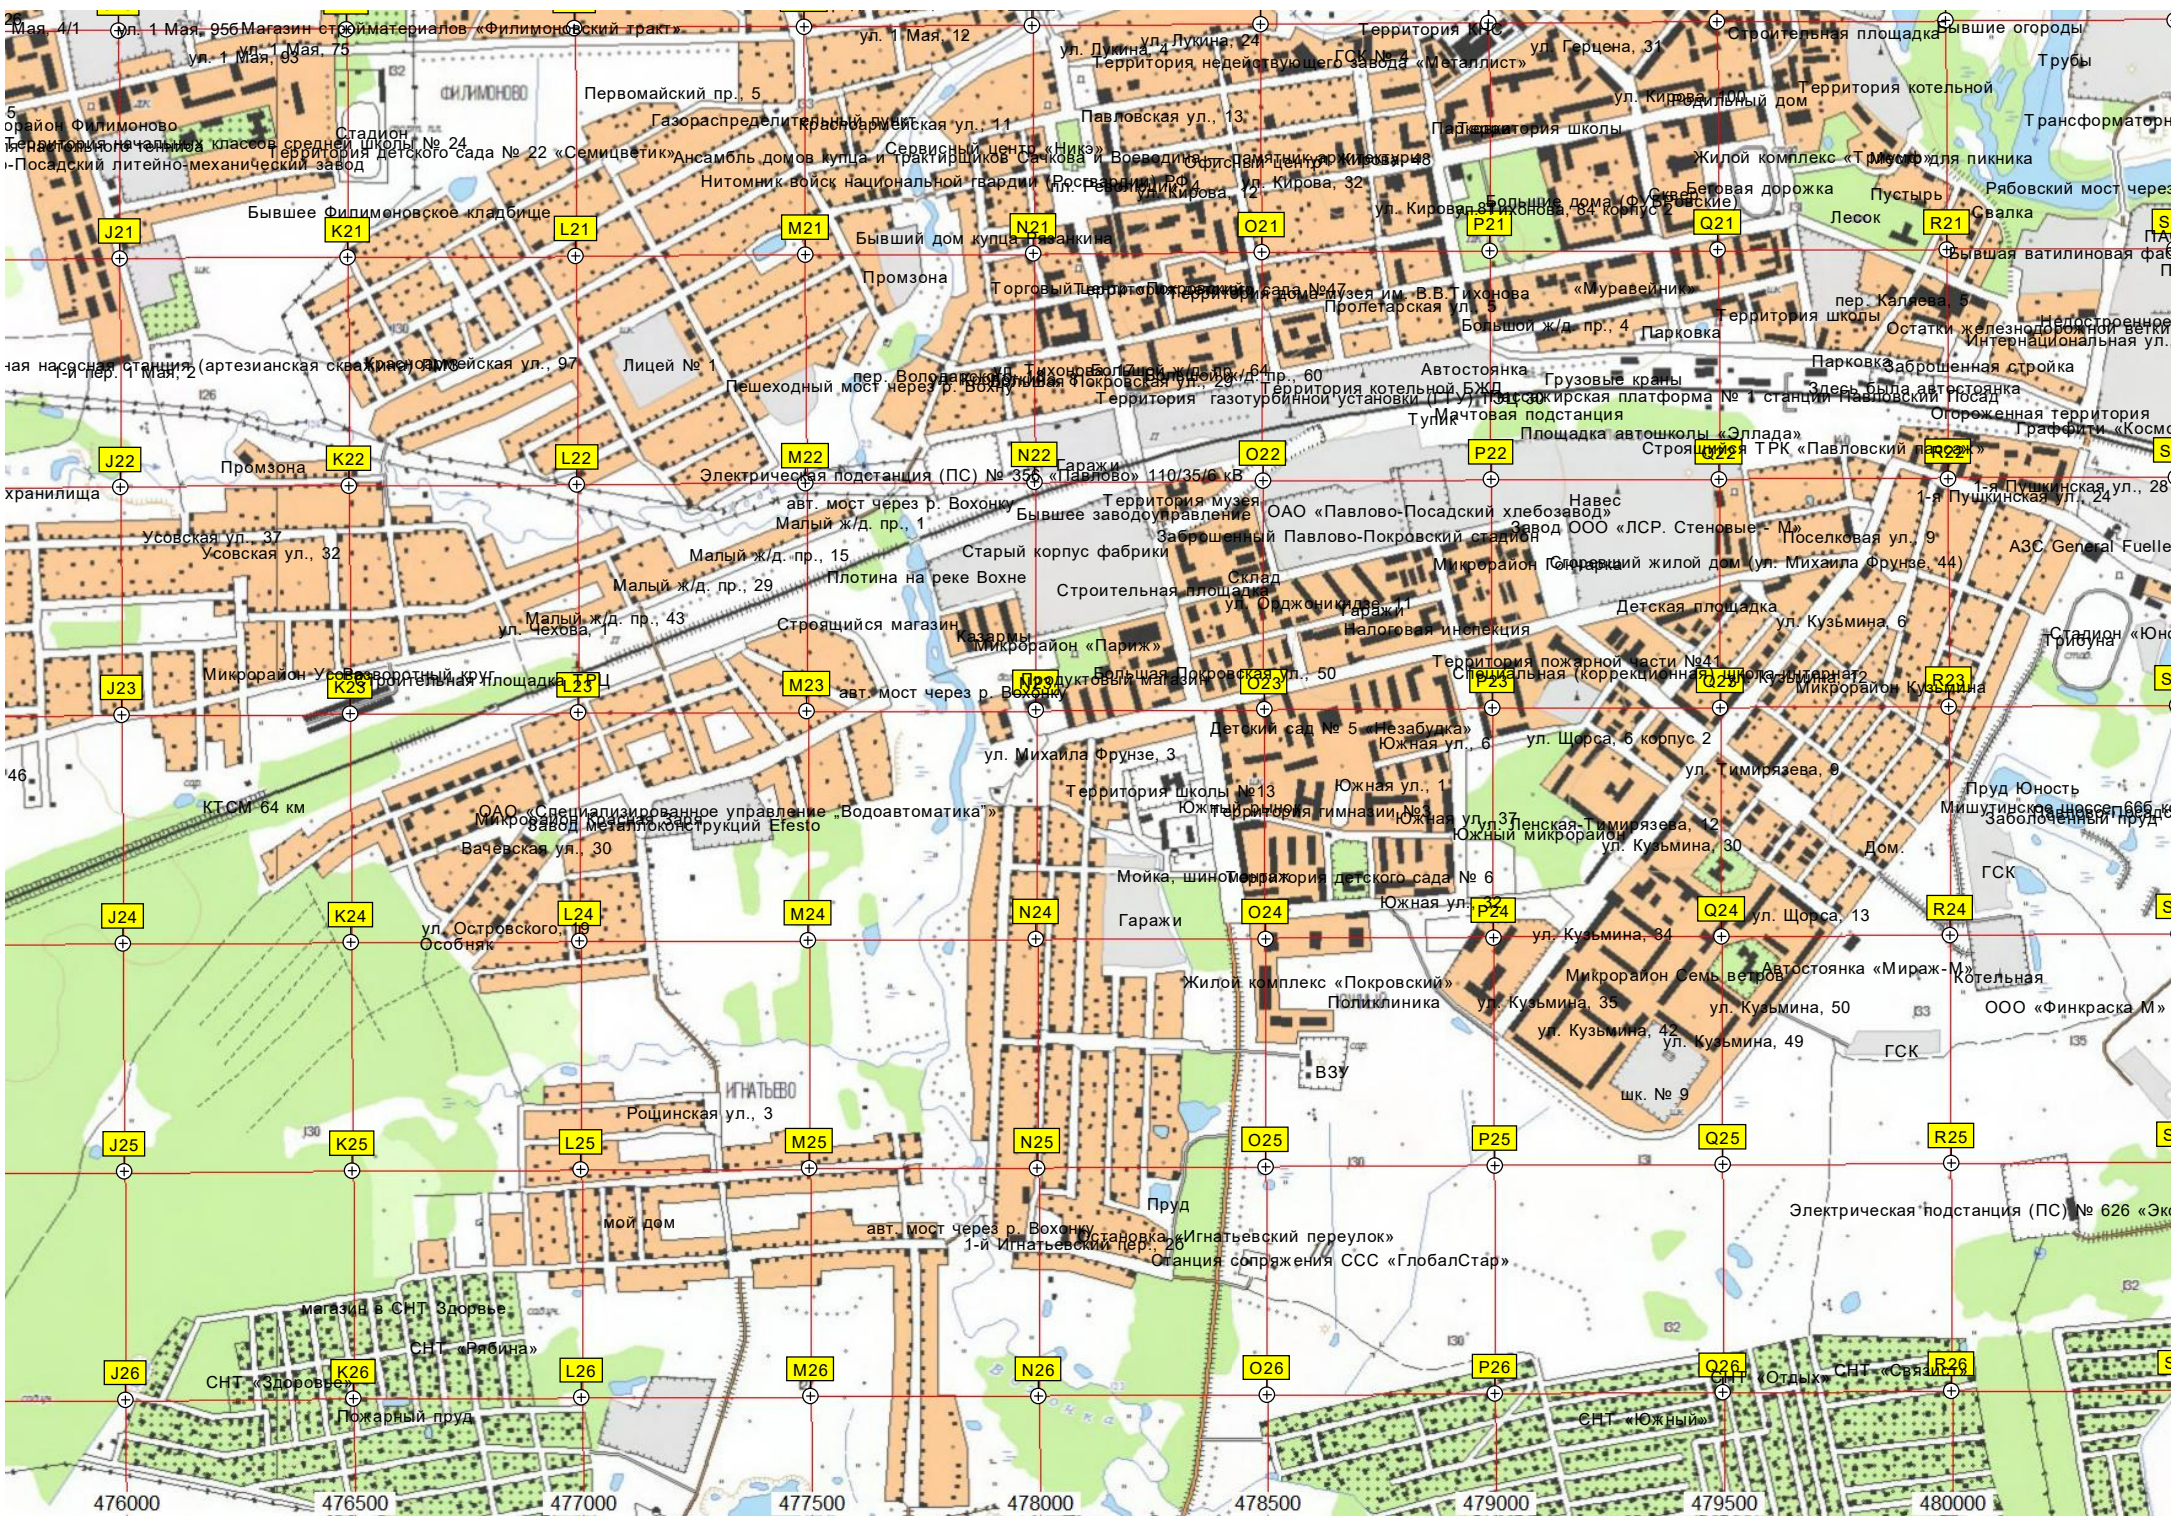

AB14  
AB15  
AB16  
AB17  
AB18  
AB19  
AB20

линина"  
овая ул., 16  
Прохладная ул., 11  
Хладная ул., 3  
ул. Никитина, 26  
ул. Никитина, 10  
пер. Шевченко, 3  
ул. 40 лет Победы, 22  
ул. 50 лет Победы, 7  
Сквер заборной и военной радиостанции  
Комсомольский пер., 2  
Комсомольский пер., 11 Территория школы  
детский сад № 46 «Машенька»  
Гаражи  
карьер  
Новое Городковское кладбище  
Газ

Водоём  
Водопропускная труба  
Водопропускная труба  
Болото  
АМС  
Ворота СНТ "Союз-6"  
Универсам "Пятерочка"  
Ковригино  
СНТ "Ивушка"  
Пруд  
Пожарный пруд  
СНТ "Лесовод"  
Магазин "Продукты"  
ост. "Пионерский лагерь"  
СНТ "Энергетик-04"