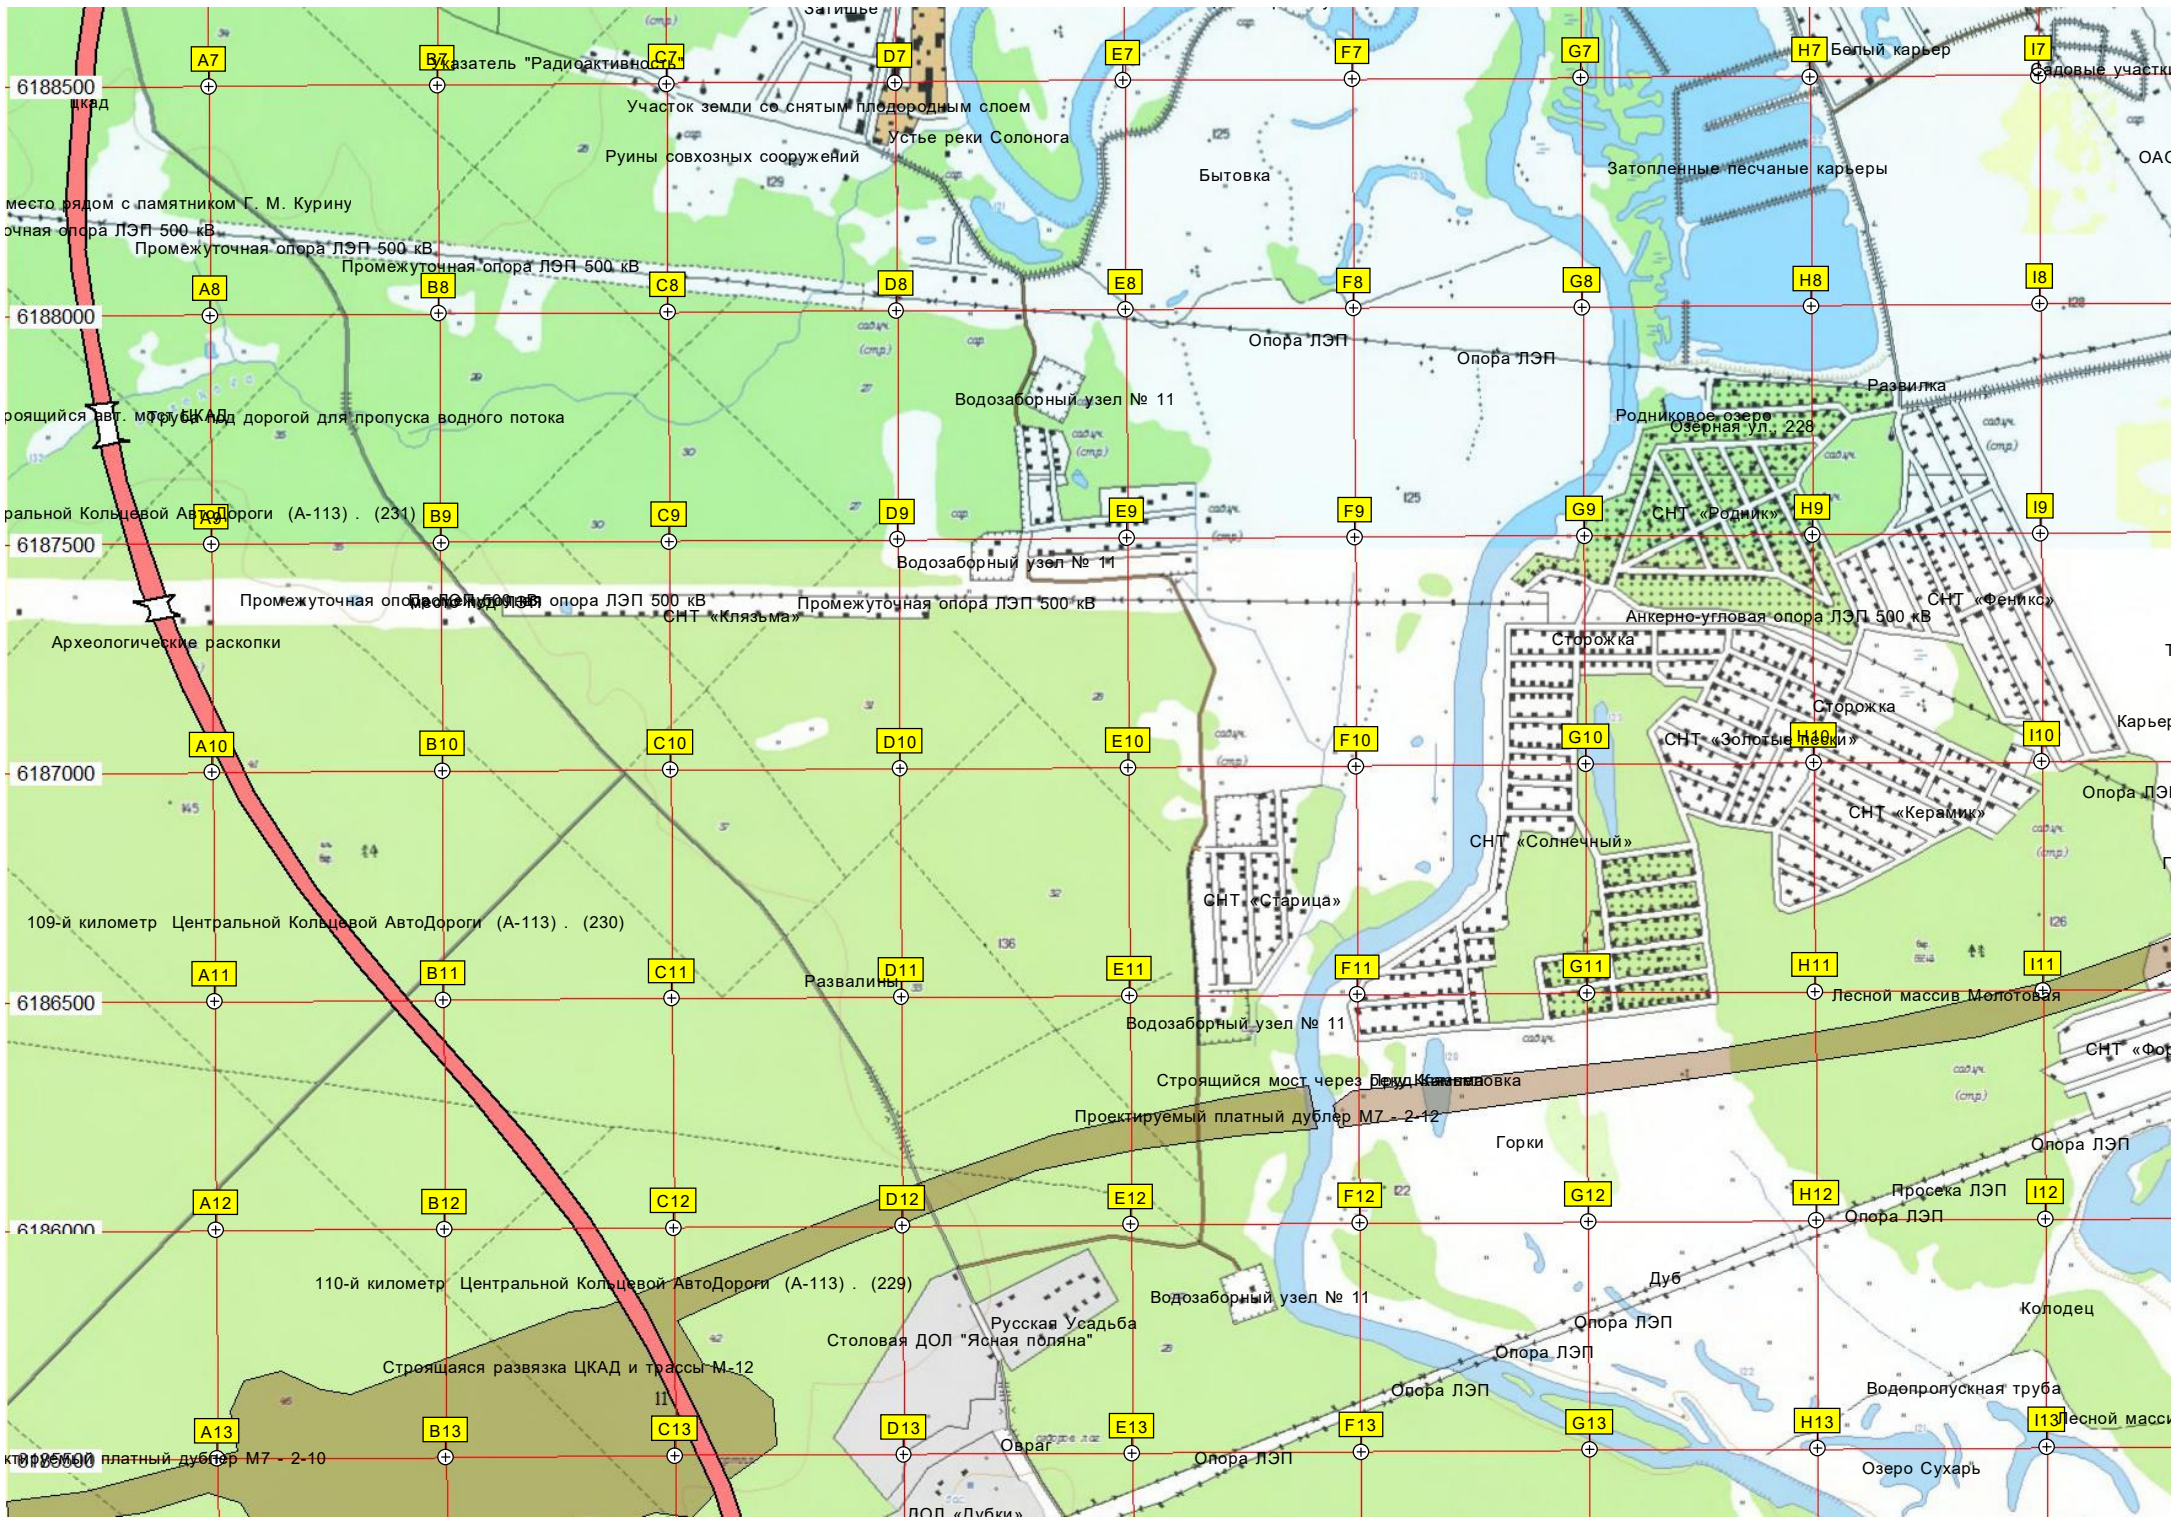

Фабричная ул., 10

мкр. Фабрики, 42

Советская ул.,

Большичная ул., 18

Большичная ул., 22

Большичная ул., 25

Советс

Бурное течение.

дер. Затисье, 3

Устье реки Шерны

Селище викингов VIII—XI века

Устье реки Плотни

Водозаборный узел № 11

Керберны пруд

П

дет. путепровод трассы С-560/10м Павловский Лесхоз ЦКАД