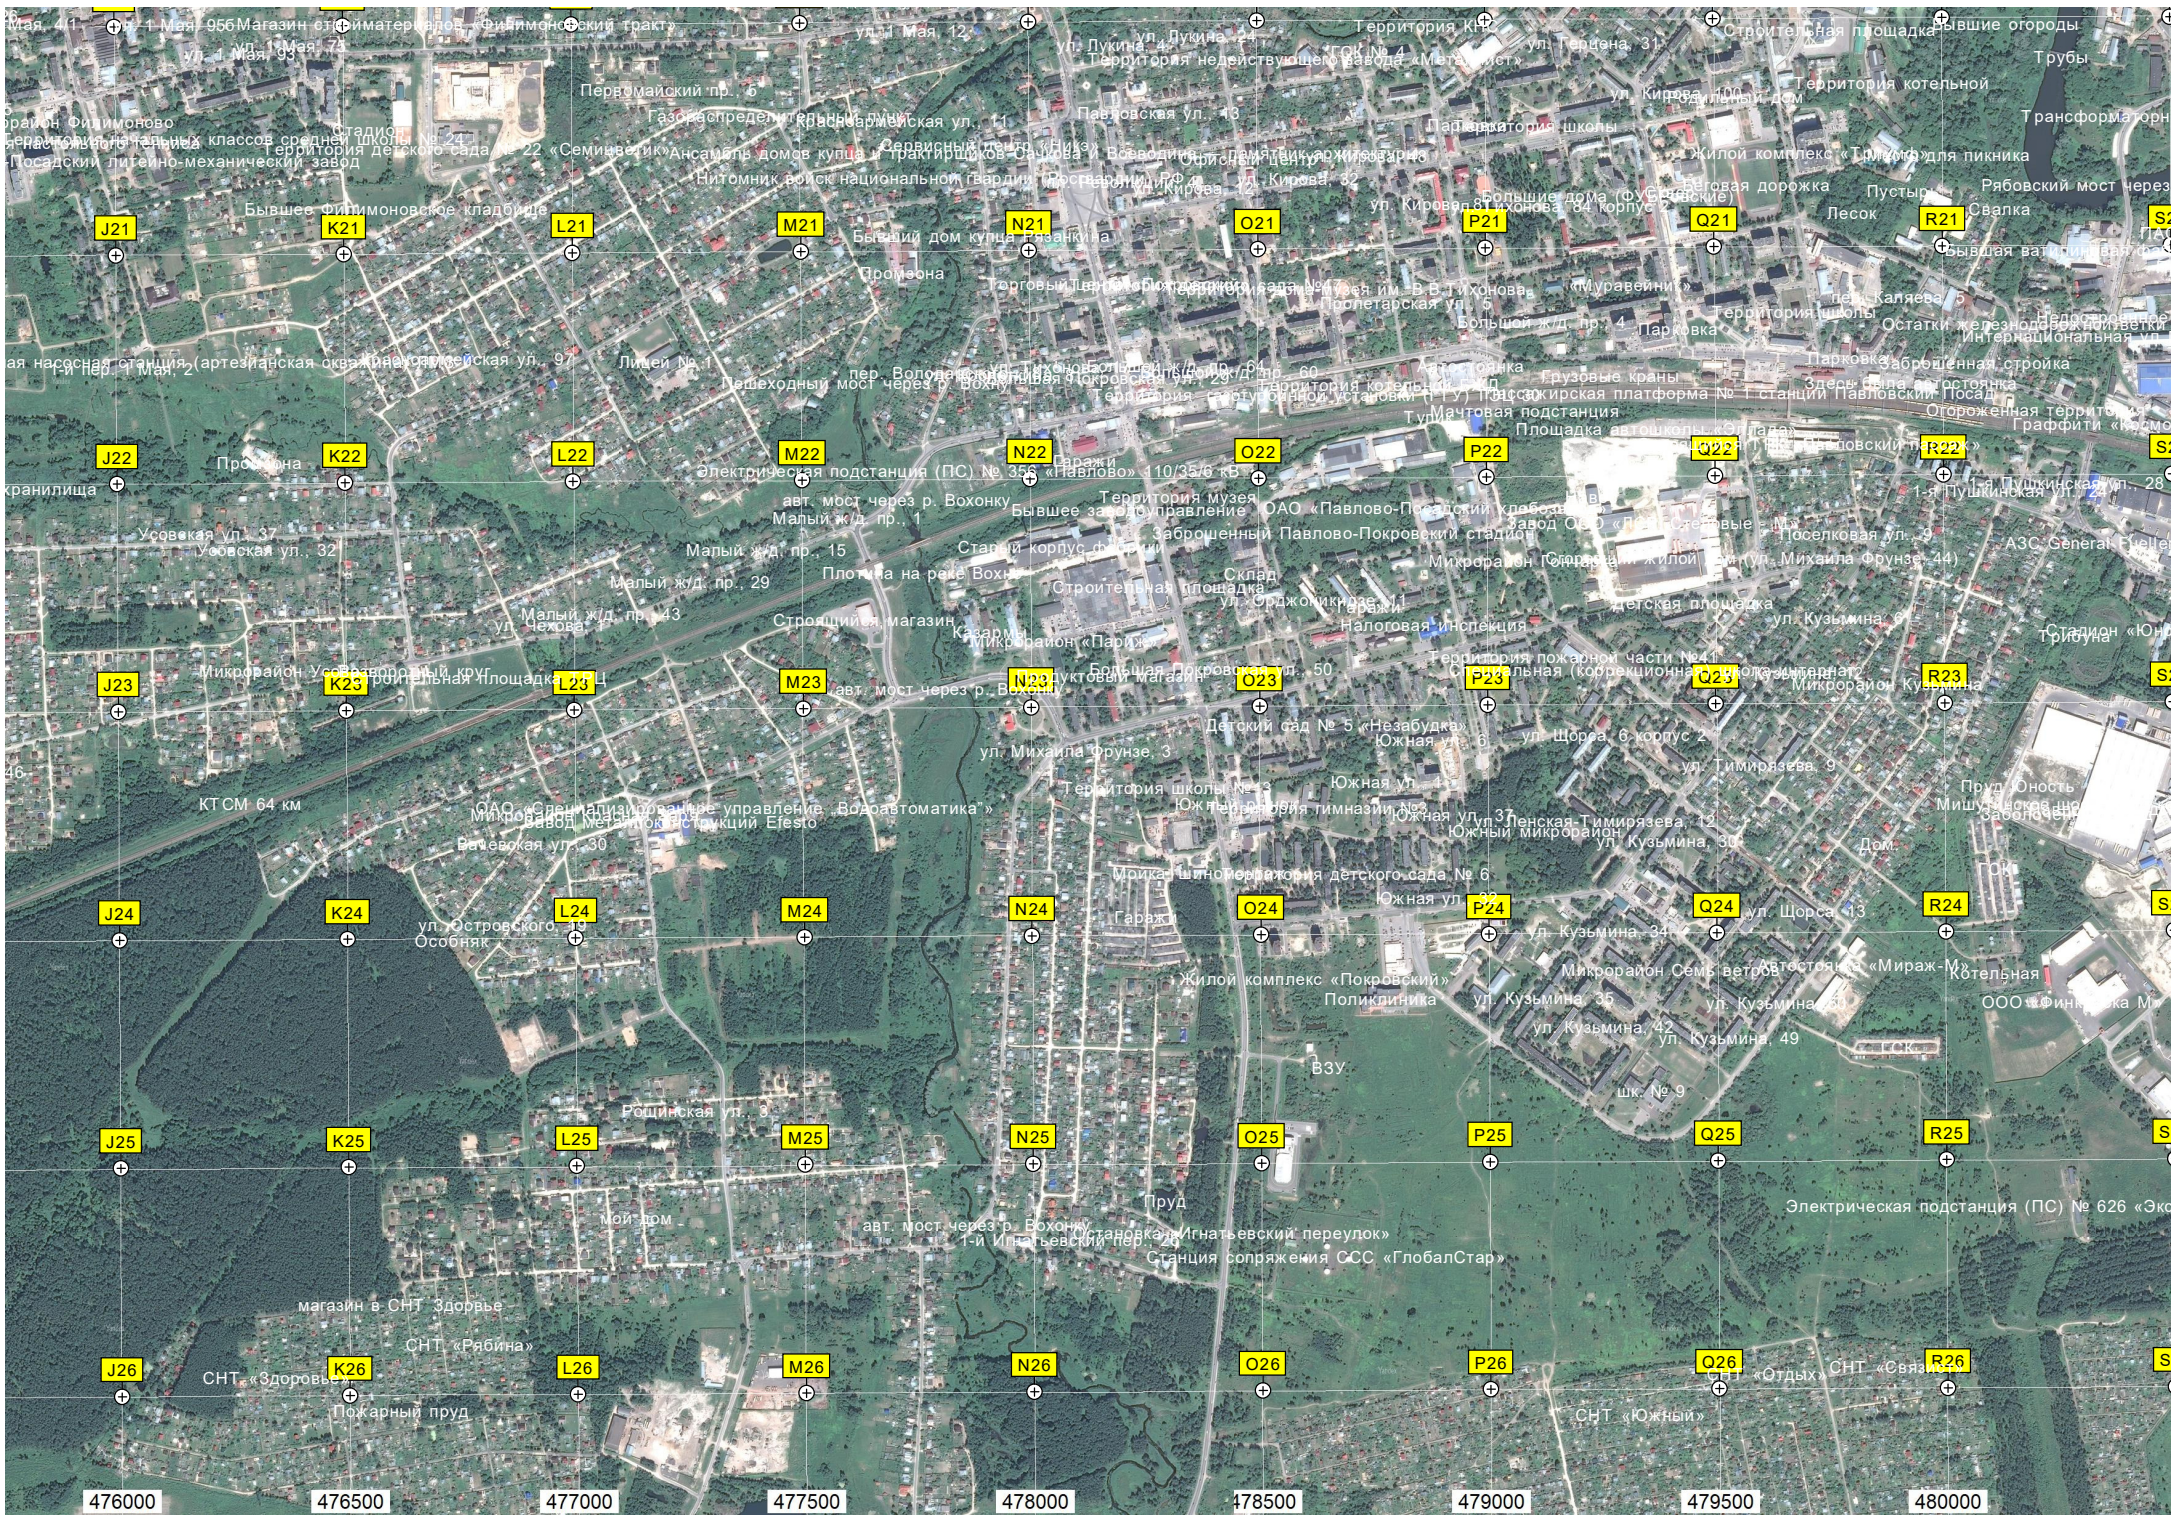

476000 476500 477000 477500 478000 478500 479000 479500 480000