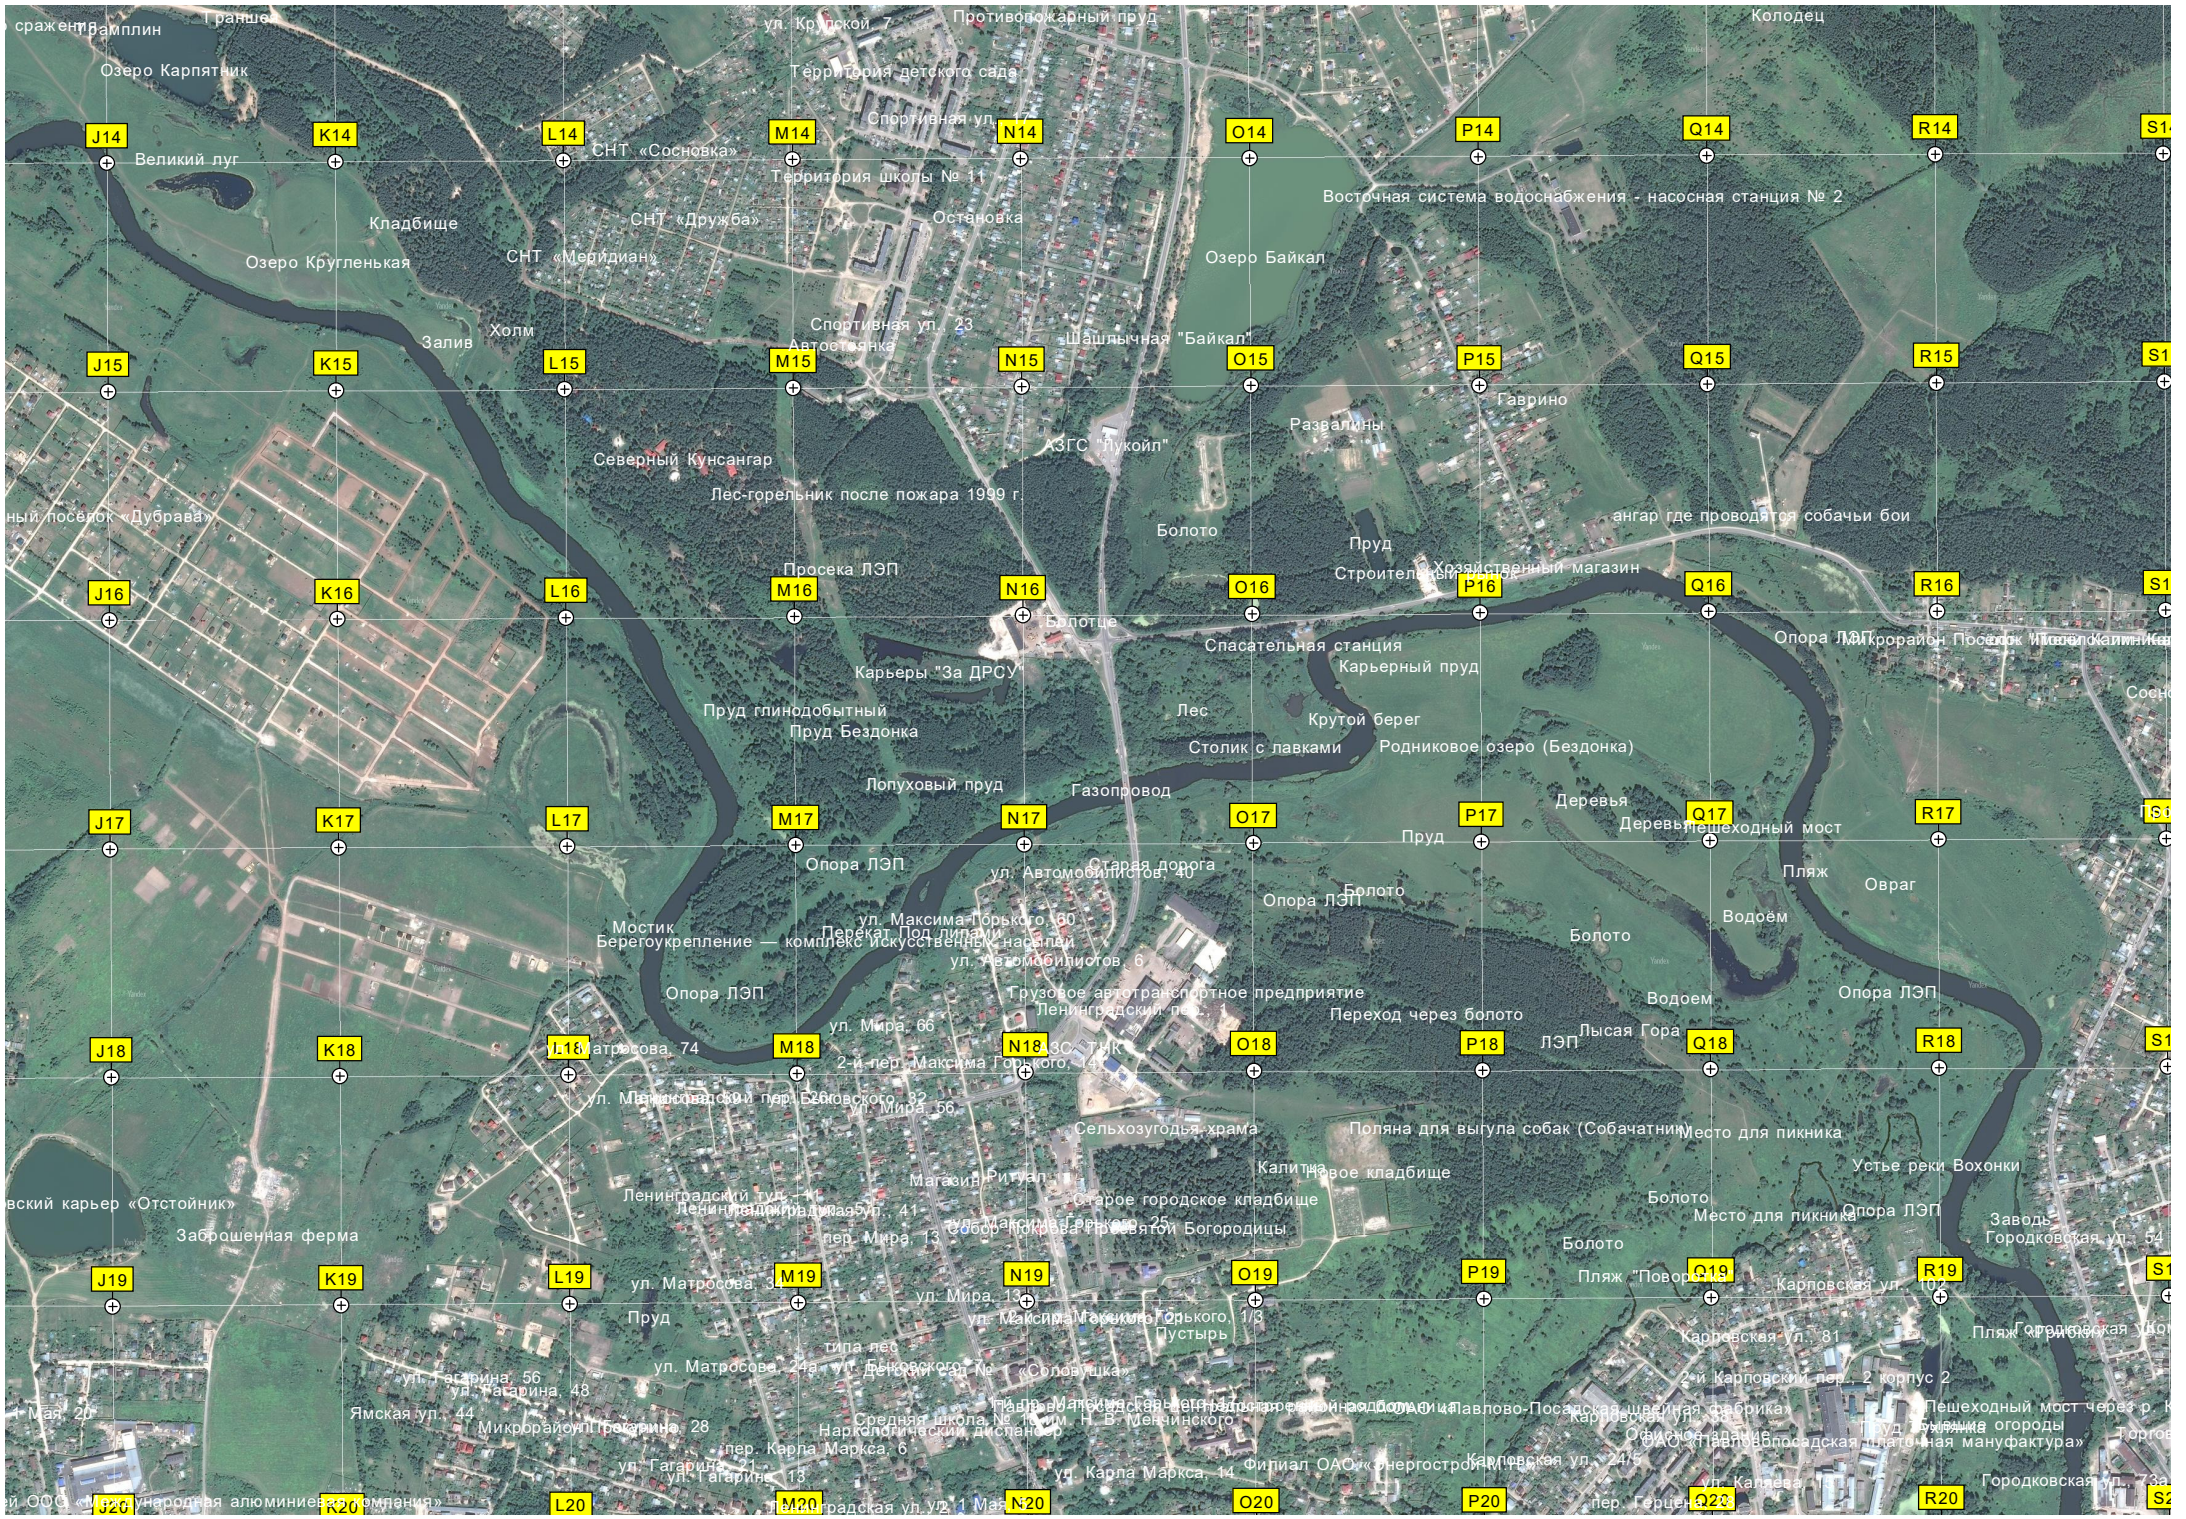

I19

E20

F20

G20

H20

I20

112-й километр Центральной Кольцевой Автодороги (А-113) (227)

113-й километр Центральной Кольцевой Автодороги (А-113) (226)

сражен  
Вамплин  
Гранше  
Озеро Карпятник  
Великий луг  
Кладбище  
Озеро Круленькая  
Залив  
Холм

К14  
K15  
K16  
K17  
K18  
K19

L14  
L15  
L16  
L17  
L18  
L19

M14  
M15  
M16  
M17  
M18  
M19

N14  
N15  
N16  
N17  
N18  
N19

O14  
O15  
O16  
O17  
O18  
O19

P14  
P15  
P16  
P17  
P18  
P19

Q14  
Q15  
Q16  
Q17  
Q18  
Q19

ул. Карповской  
Территория детского сада  
Спортивная ул.  
Территория школы № 11  
Остановка  
СНТ «Сосновка»  
СНТ «Дружба»  
СНТ «Меридиан»