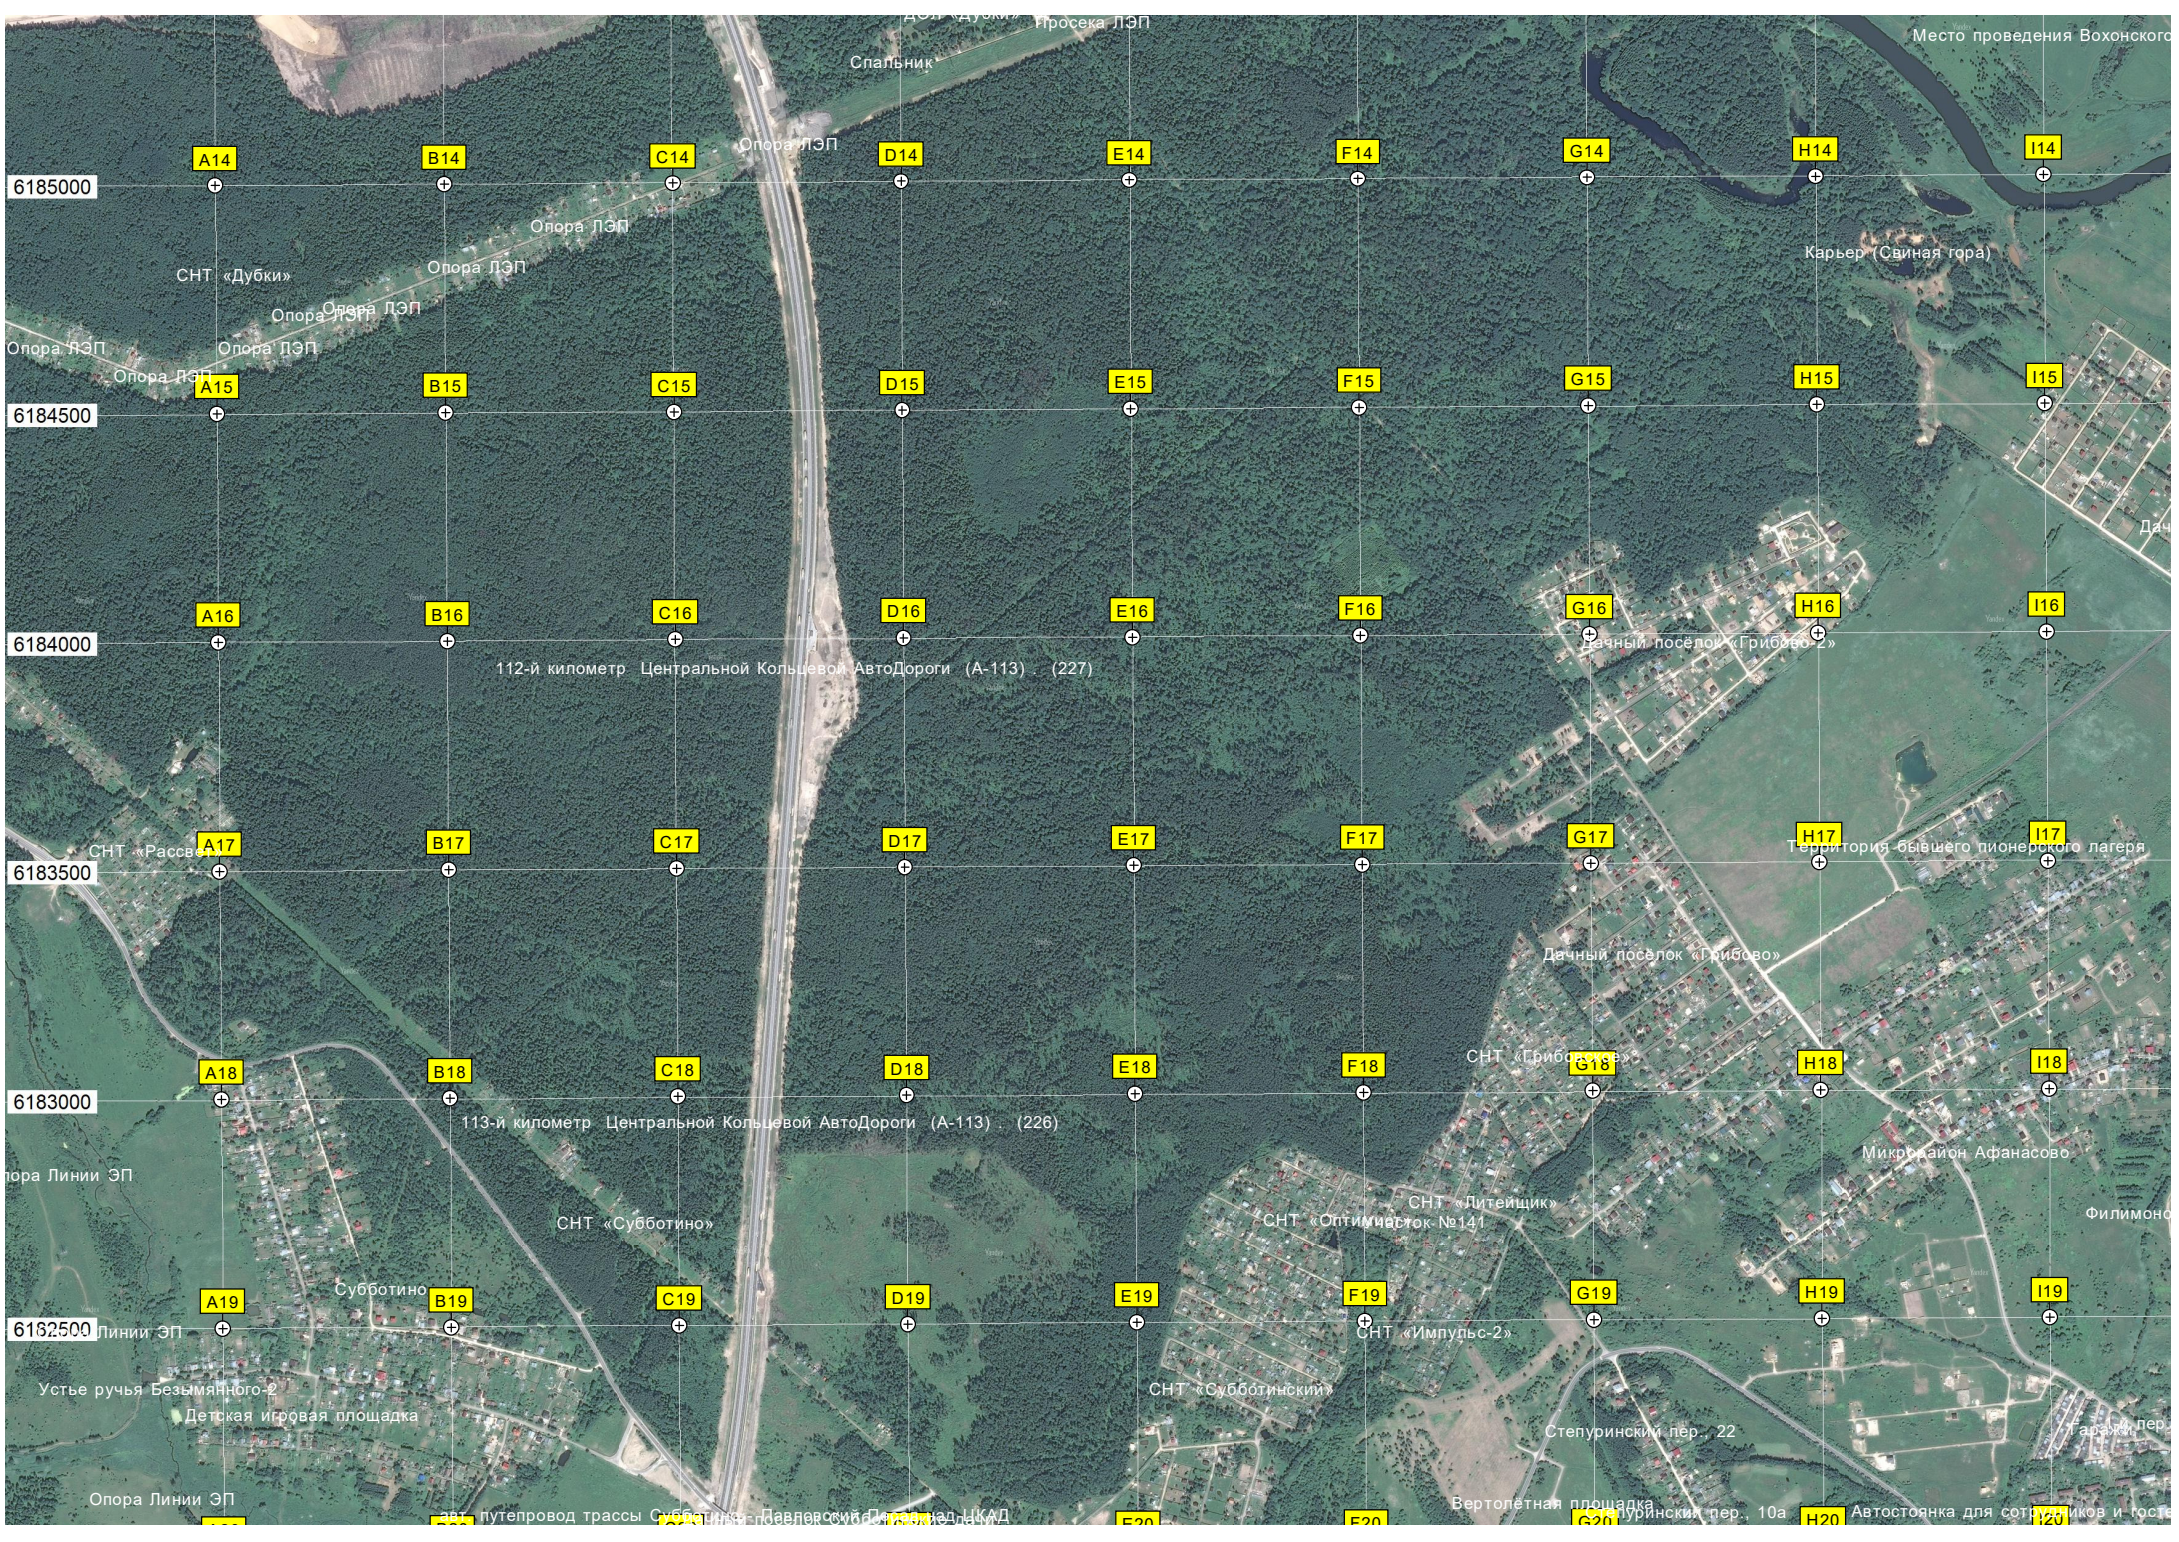

I19

E20

F20

G20

H20

I20

112-й километр Центральной Кольцевой Автодороги (А-113) (227)

113-й километр Центральной Кольцевой Автодороги (А-113) (226)

N14  
N15  
N16  
N17  
N18  
N19

O14  
O15  
O16  
O17  
O18  
O19

P14  
P15  
P16  
P17  
P18  
P19

Q14  
Q15  
Q16  
Q17  
Q18  
Q19

ул. Карповской  
Территория детского сада  
Спортивная ул.  
Территория школы № 11  
Остановка  
СНТ «Сосновка»  
СНТ «Дружба»  
СНТ «Меридиан»