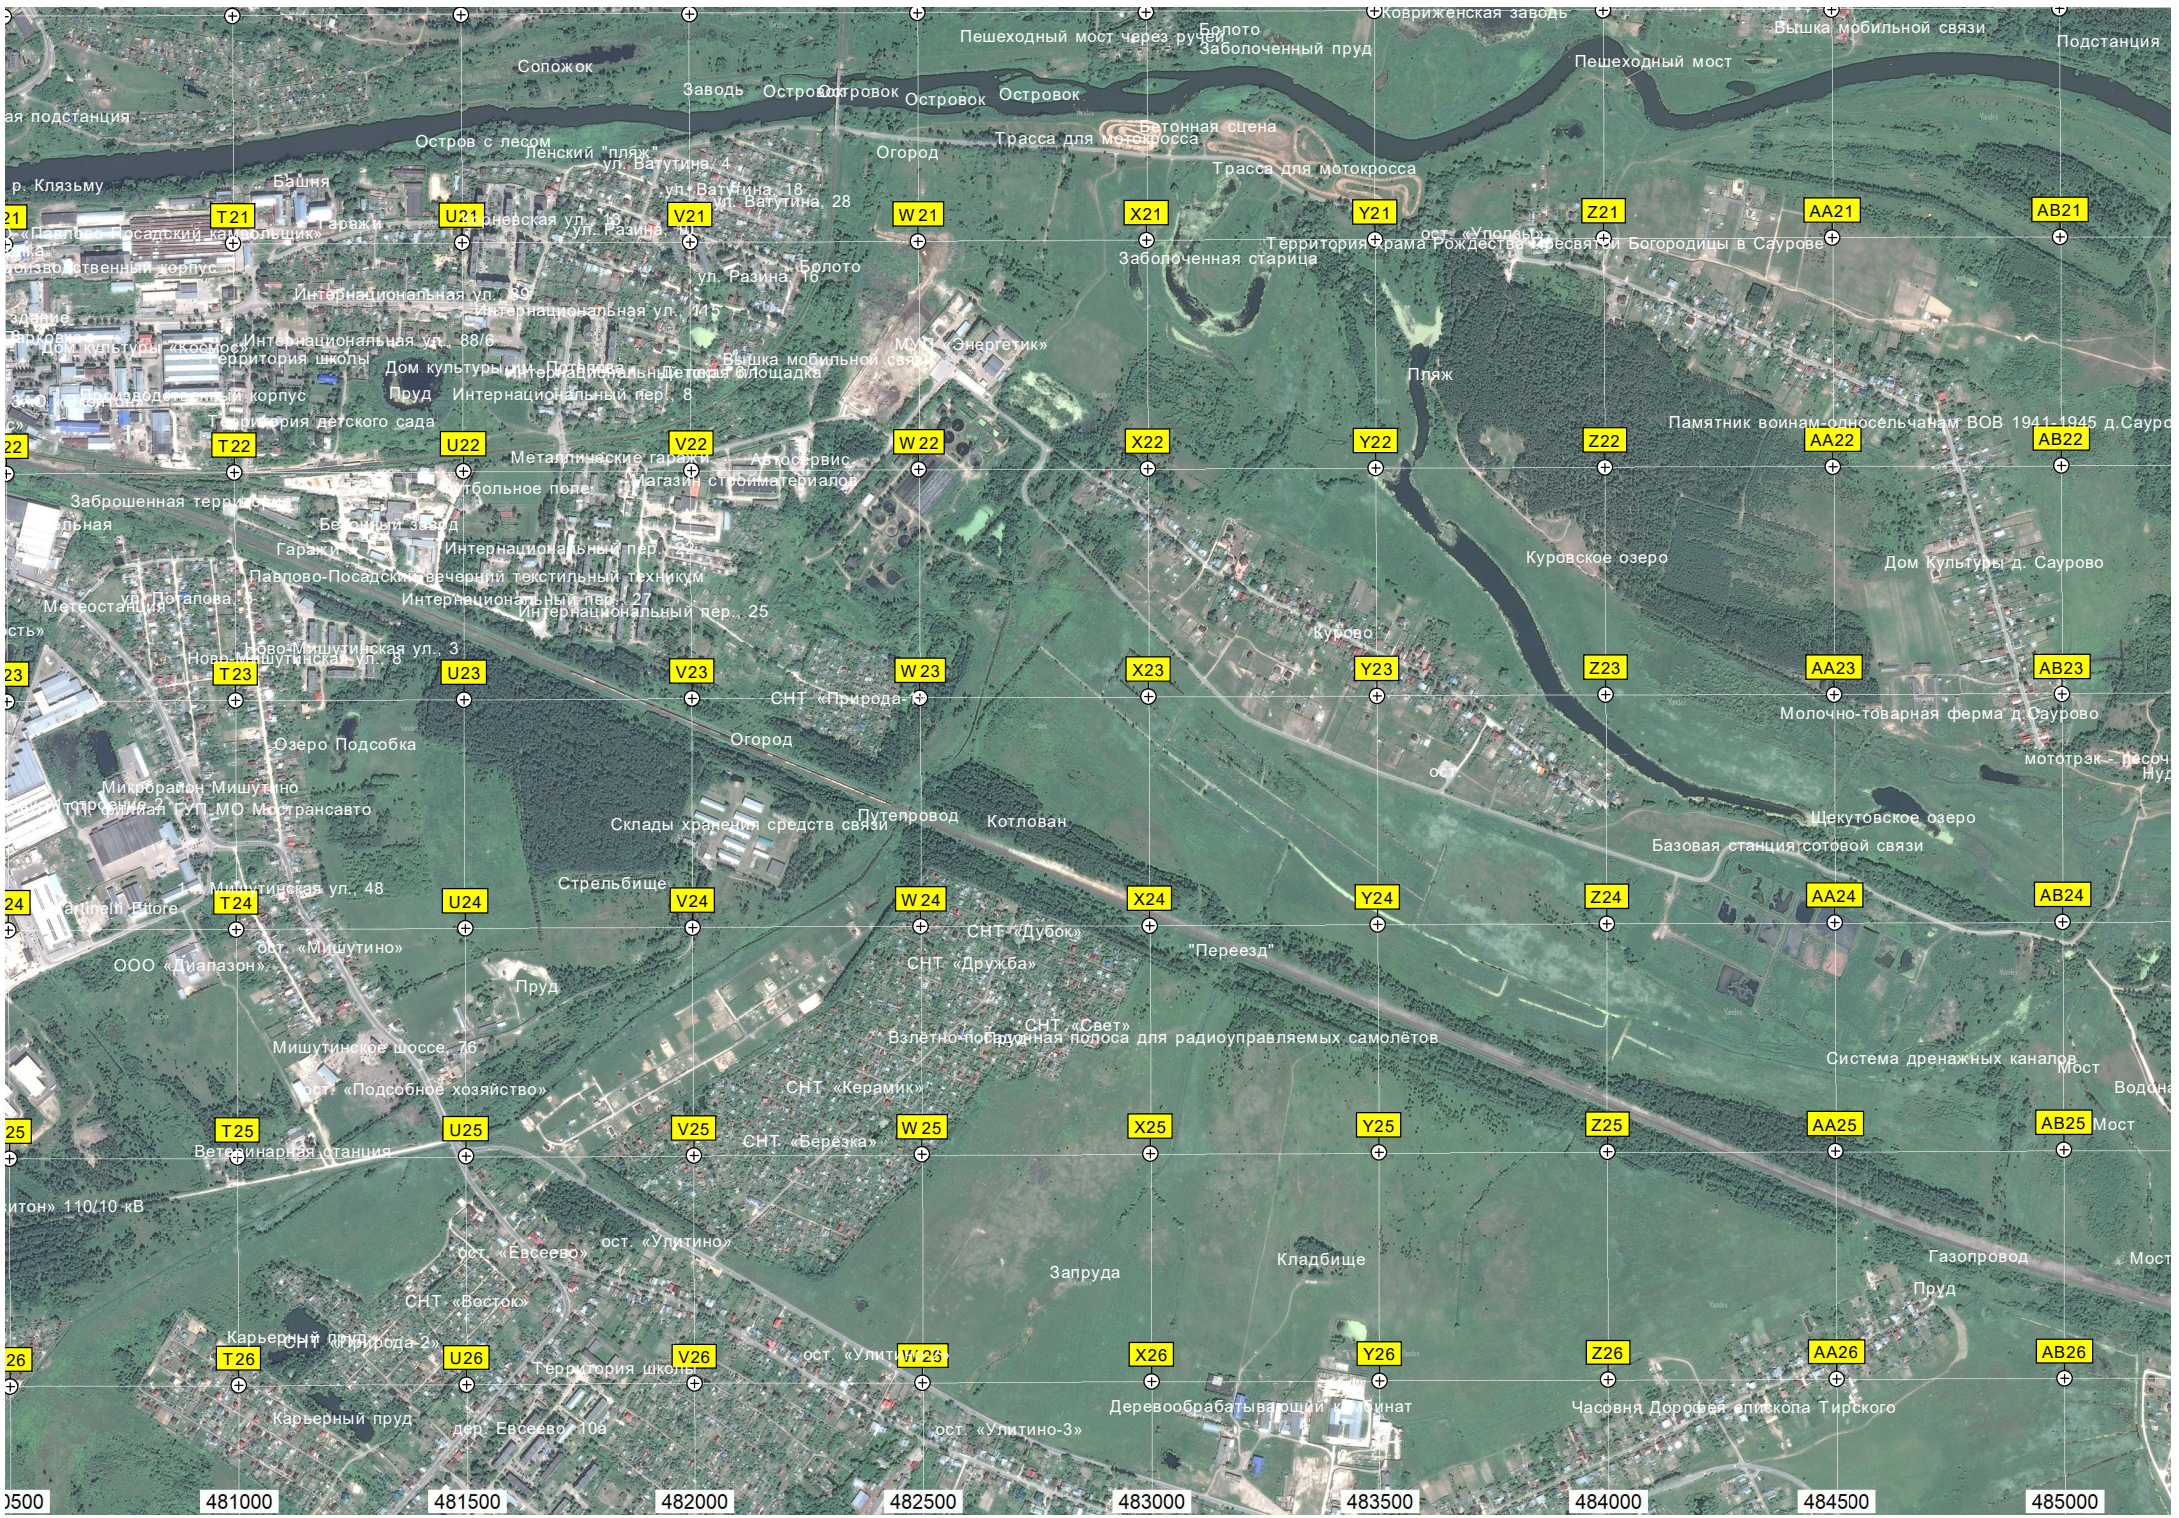

карьер

Новое Городковское кладбище

Газ

476000 476500 477000 477500 478000 478500 479000 479500 480000

481000 481500 482000 482500 483000 483500 484000 484500 485000

21

22

23